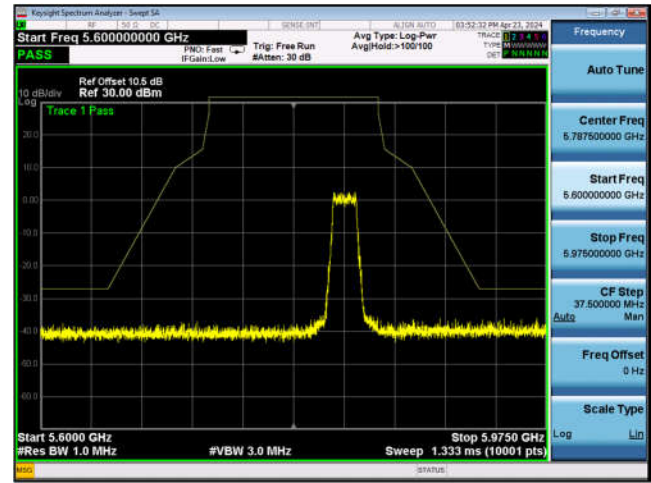

U-NII-3 Band Edge-802.11ac(20MHz)
,5825MHz,Ant1