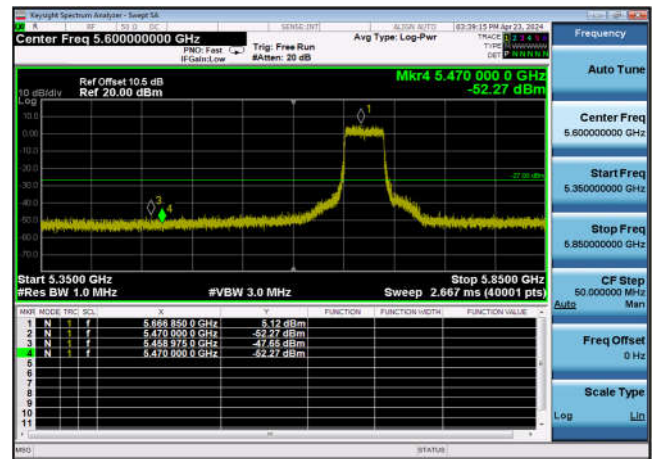

U-NII-2c Band Edge-802.11ac(80MHz)  
,5610MHz,Ant1

U-NII-2c Band Edge-802.11ax(160MHz)  
,5570MHz,Ant1

U-NII-2c Band Edge-802.11ax(20MHz)  
,5500MHz,Ant1

U-NII-2c Band Edge-802.11ax(20MHz)  
,5700MHz,Ant1

U-NII-2c Band Edge-802.11ax(40MHz)  
,5510MHz,Ant1

U-NII-2c Band Edge-802.11ax(40MHz)  
,5670MHz,Ant1

U-NII-2c Band Edge-802.11ax(80MHz)  
,5530MHz,Ant1

U-NII-2c Band Edge-802.11ax(80MHz)  
,5610MHz,Ant1