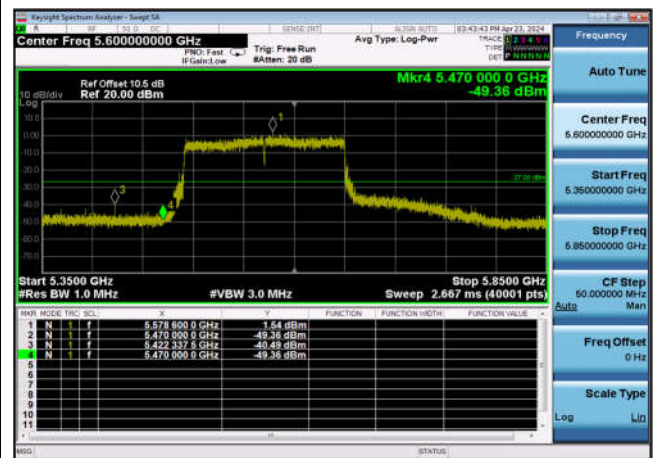

U-NII-2c Band Edge-802.11ac(20MHz)  
,5700MHz,Ant1

U-NII-2c Band Edge-802.11ac(40MHz)  
,5510MHz,Ant1

U-NII-2c Band Edge-802.11ac(40MHz)  
,5670MHz,Ant1

U-NII-2c Band Edge-802.11ac(80MHz)  
,5530MHz,Ant1

U-NII-2c Band Edge-802.11ac(80MHz)  
,5610MHz,Ant1

U-NII-2c Band Edge-802.11ax(160MHz)  
,5570MHz,Ant1

U-NII-2c Band Edge-802.11ax(20MHz)  
,5500MHz,Ant1

U-NII-2c Band Edge-802.11ax(20MHz)  
,5700MHz,Ant1