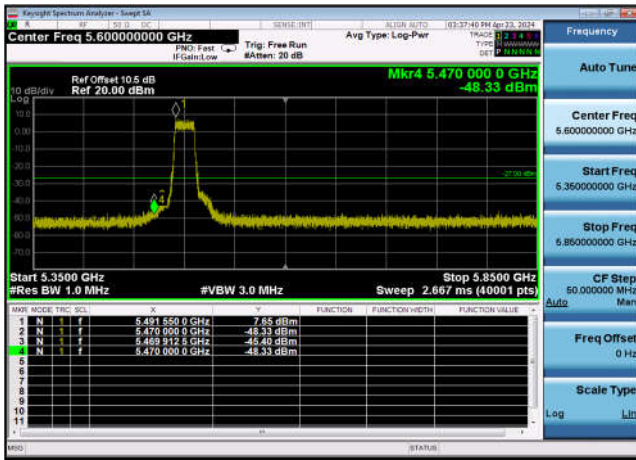

U-NII-2c Band Edge-802.11ac(20MHz)  
,5700MHz,Ant1

U-NII-2c Band Edge-802.11ac(40MHz)  
,5510MHz,Ant1

U-NII-2c Band Edge-802.11ac(40MHz)  
,5670MHz,Ant1

U-NII-2c Band Edge-802.11ac(80MHz)  
,5530MHz,Ant1

U-NII-2c Band Edge-802.11ac(80MHz)  
,5610MHz,Ant1

U-NII-2c Band Edge-802.11ax(160MHz)  
,5570MHz,Ant1

U-NII-2c Band Edge-802.11ax(20MHz)  
,5500MHz,Ant1

U-NII-2c Band Edge-802.11ax(20MHz)  
,5700MHz,Ant1