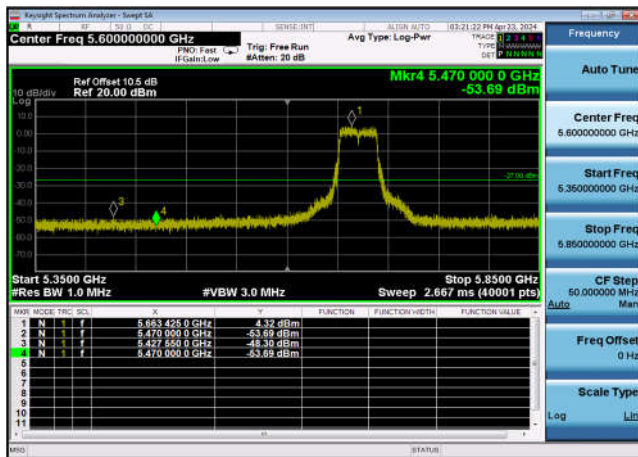

U-NII-2c Band Edge-802.11ac(20MHz)  
,5700MHz,Ant1

U-NII-2c Band Edge-802.11ac(40MHz)  
,5510MHz,Ant1

U-NII-2c Band Edge-802.11ac(40MHz)  
,5670MHz,Ant1

U-NII-2c Band Edge-802.11ac(80MHz)  
,5530MHz,Ant1

U-NII-2c Band Edge-802.11ac(80MHz)  
,5610MHz,Ant1

U-NII-2c Band Edge-802.11ax(160MHz)  
,5570MHz,Ant1

U-NII-2c Band Edge-802.11ax(20MHz)  
,5500MHz,Ant1

U-NII-2c Band Edge-802.11ax(20MHz)  
,5700MHz,Ant1