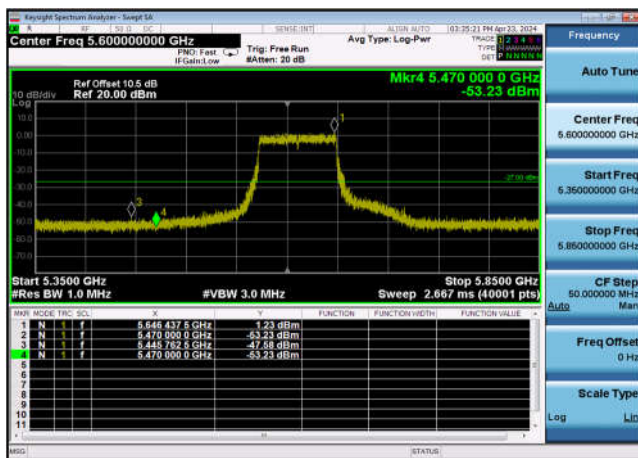

U-NII-2c Band Edge-802.11ac(20MHz)  
,5700MHz,Ant1

U-NII-2c Band Edge-802.11ac(40MHz)  
,5510MHz,Ant1

U-NII-2c Band Edge-802.11ac(40MHz)  
,5670MHz,Ant1

U-NII-2c Band Edge-802.11ac(80MHz)  
,5530MHz,Ant1

U-NII-2c Band Edge-802.11ac(80MHz)  
,5610MHz,Ant1

U-NII-2c Band Edge-802.11ax(160MHz)  
,5570MHz,Ant1

U-NII-2c Band Edge-802.11ax(20MHz)  
,5500MHz,Ant1

U-NII-2c Band Edge-802.11ax(20MHz)  
,5700MHz,Ant1