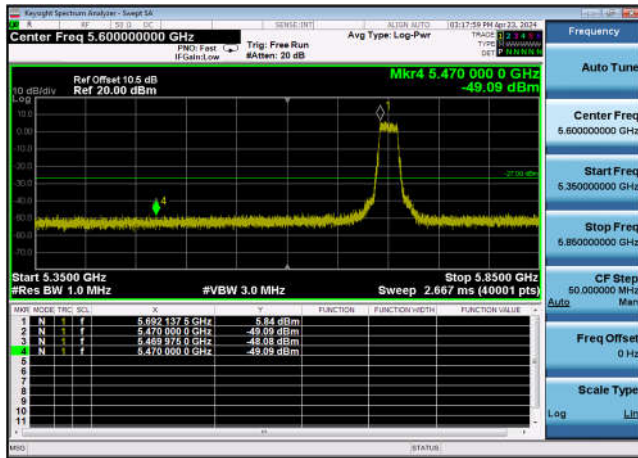

U-NII-2c Band Edge-802.11ac(20MHz)  
,5700MHz,Ant1

U-NII-2c Band Edge-802.11ac(40MHz)  
,5510MHz,Ant1

U-NII-2c Band Edge-802.11ac(40MHz)  
,5670MHz,Ant1

U-NII-2c Band Edge-802.11ac(80MHz)  
,5530MHz,Ant1

U-NII-2c Band Edge-802.11ac(80MHz)  
,5610MHz,Ant1

U-NII-2c Band Edge-802.11ax(160MHz)  
,5570MHz,Ant1

U-NII-2c Band Edge-802.11ax(20MHz)  
,5500MHz,Ant1

U-NII-2c Band Edge-802.11ax(20MHz)  
,5700MHz,Ant1