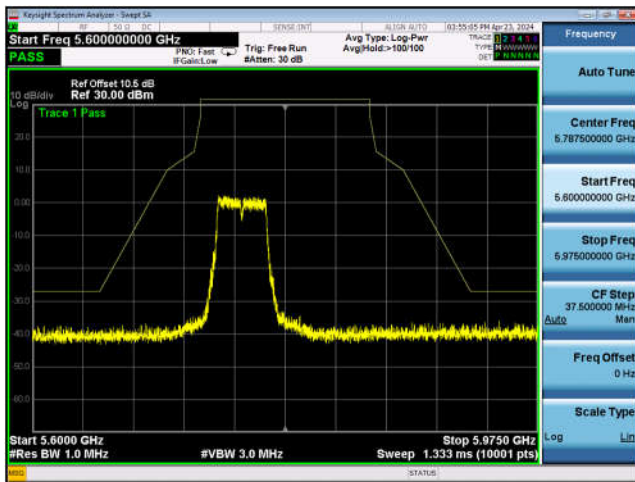

U-NII-3 Band Edge-802.11n(40MHz)
,5755MHz,Ant1