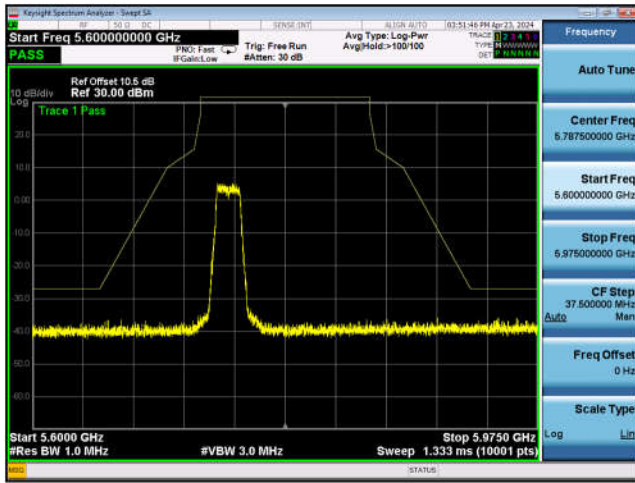

U-NII-3 Band Edge-802.11ac(20MHz)
,5745MHz,Ant1