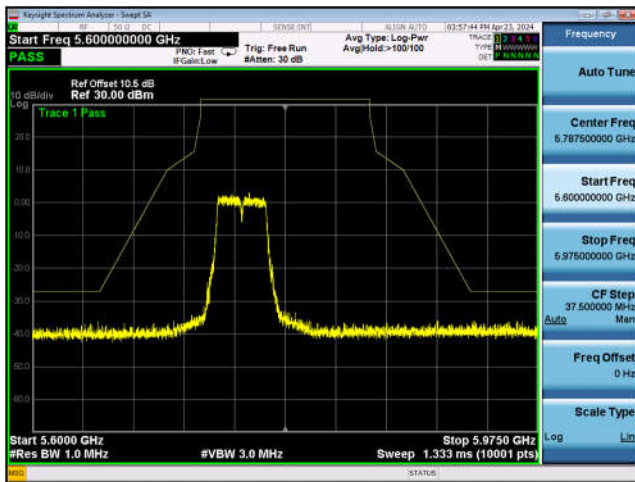

U-NII-3 Band Edge-802.11a(20MHz)  
,5825MHz,Ant1

U-NII-3 Band Edge-802.11ac(20MHz)  
,5745MHz,Ant1

U-NII-3 Band Edge-802.11ac(20MHz)  
,5825MHz,Ant1

U-NII-3 Band Edge-802.11ac(40MHz)  
,5755MHz,Ant1

U-NII-3 Band Edge-802.11ac(40MHz)  
,5795MHz,Ant1