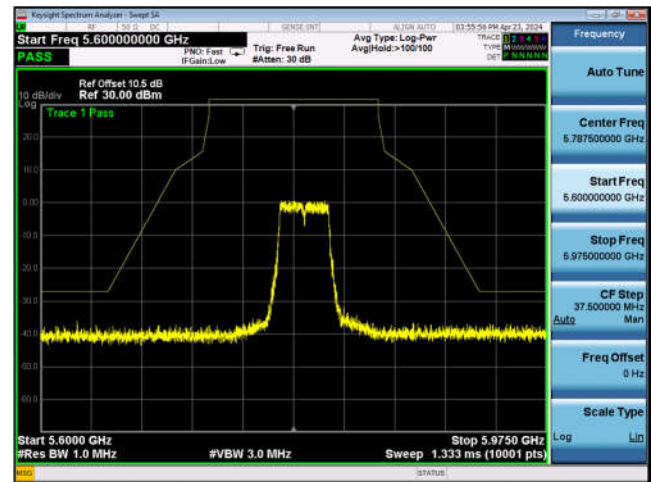

U-NII-3 Band Edge-802.11n(20MHz)  
,5745MHz,Ant1

U-NII-3 Band Edge-802.11n(20MHz)  
,5825MHz,Ant1

U-NII-3 Band Edge-802.11n(40MHz)  
,5755MHz,Ant1

U-NII-3 Band Edge-802.11n(40MHz)  
,5795MHz,Ant1

U-NII-3 Band Edge-802.11a(20MHz)  
,5745MHz,Ant1