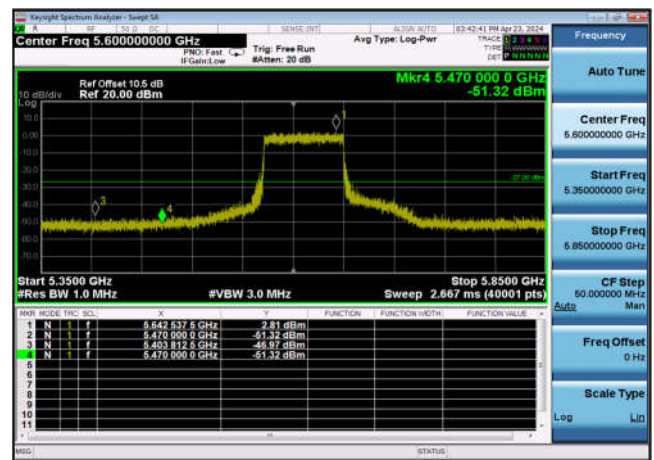

U-NII-2c Band Edge-802.11ax(40MHz)  
,5510MHz,Ant1

U-NII-2c Band Edge-802.11ax(40MHz)  
,5670MHz,Ant1

U-NII-2c Band Edge-802.11ax(80MHz)  
,5530MHz,Ant1

U-NII-2c Band Edge-802.11ax(80MHz)  
,5610MHz,Ant1