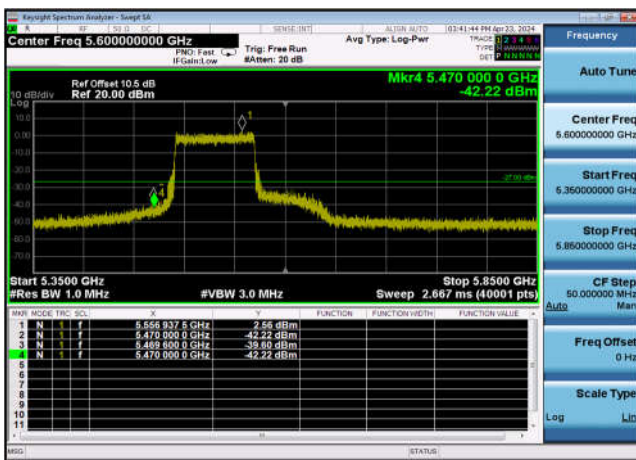

U-NII-2c Band Edge-802.11ac(80MHz)  
,5610MHz,Ant1

U-NII-2c Band Edge-802.11ax(160MHz)  
,5570MHz,Ant1

U-NII-2c Band Edge-802.11ax(20MHz)  
,5500MHz,Ant1

U-NII-2c Band Edge-802.11ax(20MHz)  
,5700MHz,Ant1

U-NII-2c Band Edge-802.11ax(40MHz)  
,5510MHz,Ant1

U-NII-2c Band Edge-802.11ax(40MHz)  
,5670MHz,Ant1

U-NII-2c Band Edge-802.11ax(80MHz)  
,5530MHz,Ant1

U-NII-2c Band Edge-802.11ax(80MHz)  
,5610MHz,Ant1