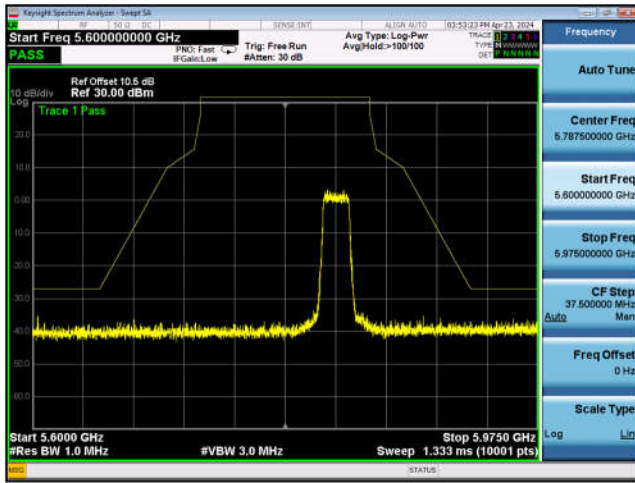

U-NII-3 Band Edge-802.11ac(80MHz)  
,5775MHz,Ant1

U-NII-3 Band Edge-802.11ax(20MHz)  
,5745MHz,Ant1

U-NII-3 Band Edge-802.11ax(20MHz)  
,5825MHz,Ant1

U-NII-3 Band Edge-802.11ax(40MHz)  
,5755MHz,Ant1

U-NII-3 Band Edge-802.11ax(40MHz)  
,5795MHz,Ant1