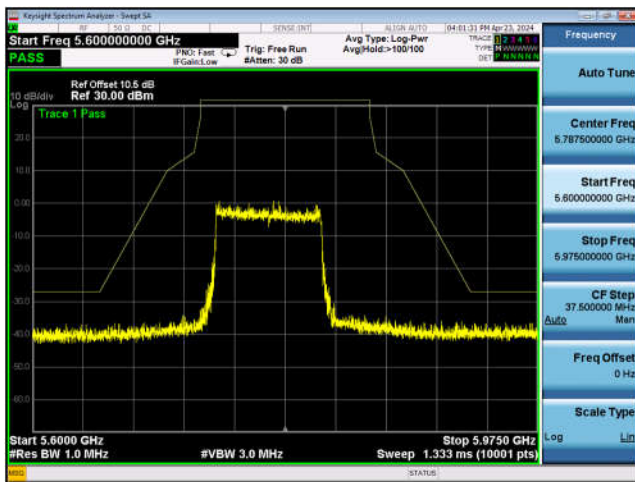

U-NII-3 Band Edge-802.11ac(80MHz)
,5775MHz,Ant1