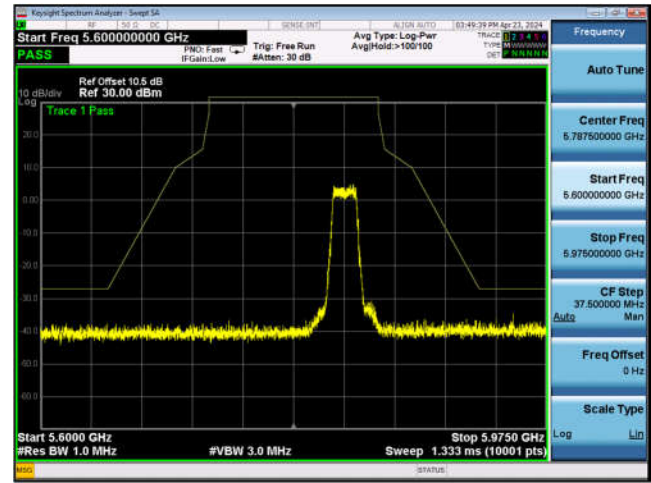

U-NII-3 Band Edge-802.11n(20MHz)
,5825MHz,Ant1