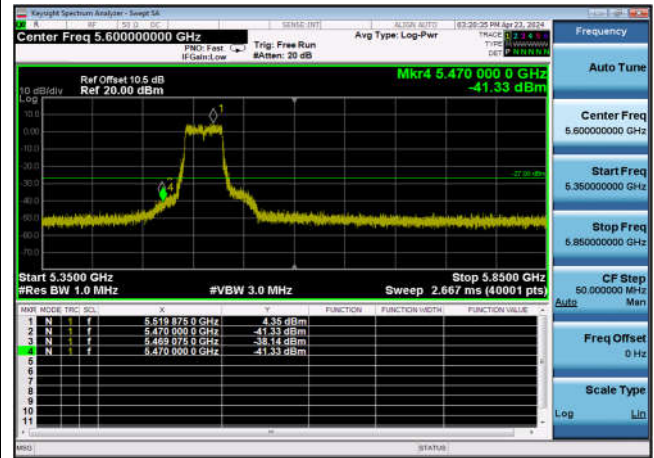

U-NII-2c Band Edge-802.11ac(20MHz)  
,5700MHz,Ant1

U-NII-2c Band Edge-802.11ac(40MHz)  
,5510MHz,Ant1

U-NII-2c Band Edge-802.11ac(40MHz)  
,5670MHz,Ant1

U-NII-2c Band Edge-802.11ac(80MHz)  
,5530MHz,Ant1

U-NII-2c Band Edge-802.11ac(80MHz)  
,5610MHz,Ant1

U-NII-2c Band Edge-802.11ax(160MHz)  
,5570MHz,Ant1

U-NII-2c Band Edge-802.11ax(20MHz)  
,5500MHz,Ant1

U-NII-2c Band Edge-802.11ax(20MHz)  
,5700MHz,Ant1