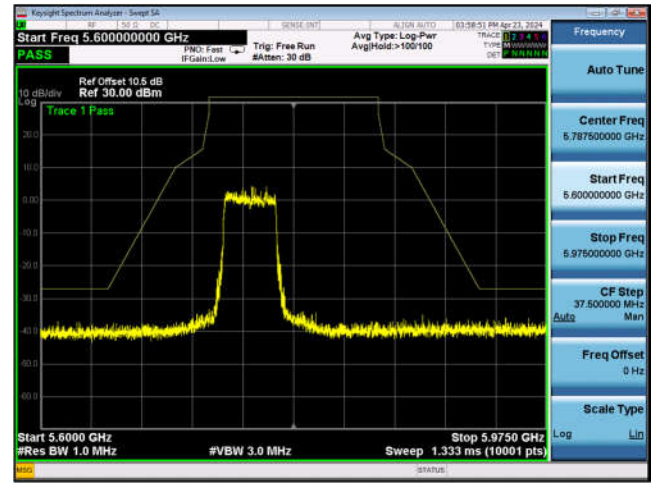

U-NII-3 Band Edge-802.11ac(80MHz)  
,5775MHz,Ant1

U-NII-3 Band Edge-802.11ax(20MHz)  
,5745MHz,Ant1

U-NII-3 Band Edge-802.11ax(20MHz)  
,5825MHz,Ant1

U-NII-3 Band Edge-802.11ax(40MHz)  
,5755MHz,Ant1

U-NII-3 Band Edge-802.11ax(40MHz)  
,5795MHz,Ant1