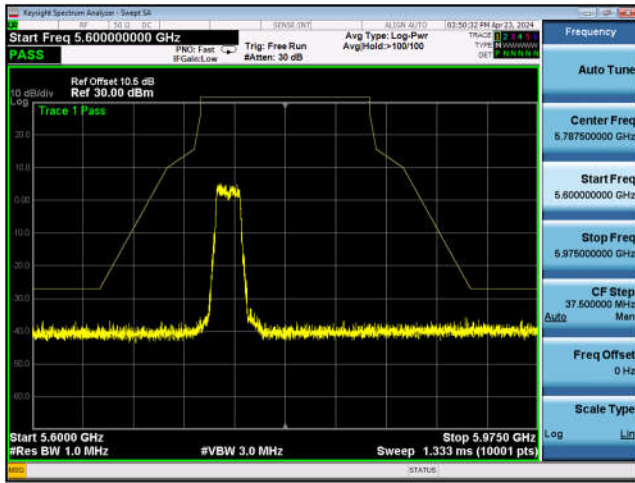

U-NII-3 Band Edge-802.11n(20MHz)
,5745MHz,Ant1