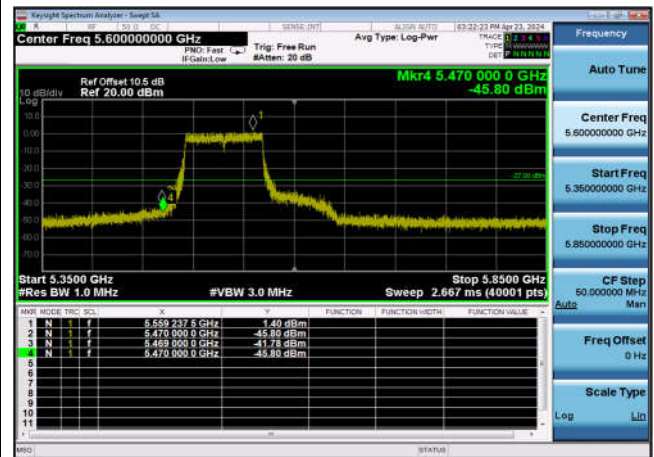

U-NII-2c Band Edge-802.11ac(20MHz)  
,5700MHz,Ant1

U-NII-2c Band Edge-802.11ac(40MHz)  
,5510MHz,Ant1

U-NII-2c Band Edge-802.11ac(40MHz)  
,5670MHz,Ant1

U-NII-2c Band Edge-802.11ac(80MHz)  
,5530MHz,Ant1

U-NII-2c Band Edge-802.11ac(80MHz)  
,5610MHz,Ant1

U-NII-2c Band Edge-802.11ax(160MHz)  
,5570MHz,Ant1

U-NII-2c Band Edge-802.11ax(20MHz)  
,5500MHz,Ant1

U-NII-2c Band Edge-802.11ax(20MHz)  
,5700MHz,Ant1