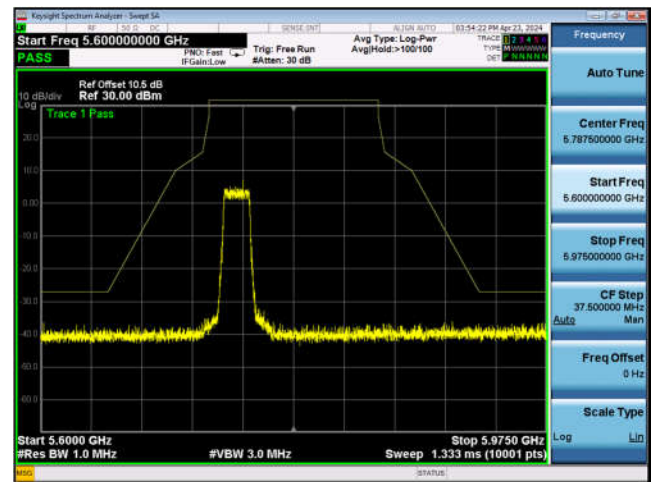

U-NII-3 Band Edge-802.11ax(20MHz)
,5745MHz,Ant1