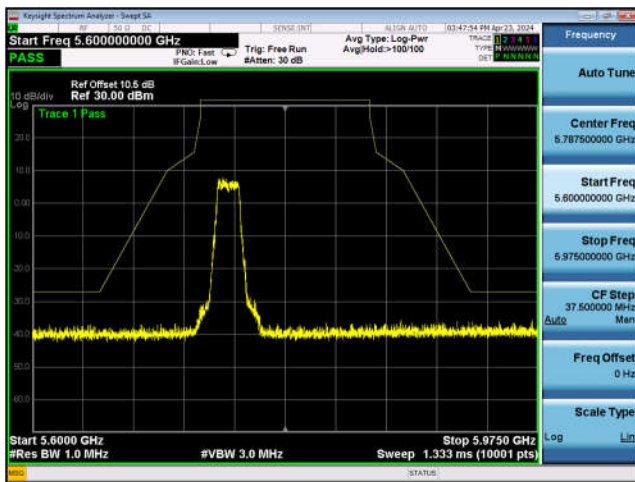

U-NII-3 Band Edge-802.11n(20MHz)  
,5745MHz,Ant1

U-NII-3 Band Edge-802.11n(20MHz)  
,5825MHz,Ant1

U-NII-3 Band Edge-802.11n(40MHz)  
,5755MHz,Ant1

U-NII-3 Band Edge-802.11n(40MHz)  
,5795MHz,Ant1

U-NII-3 Band Edge-802.11a(20MHz)  
,5745MHz,Ant1