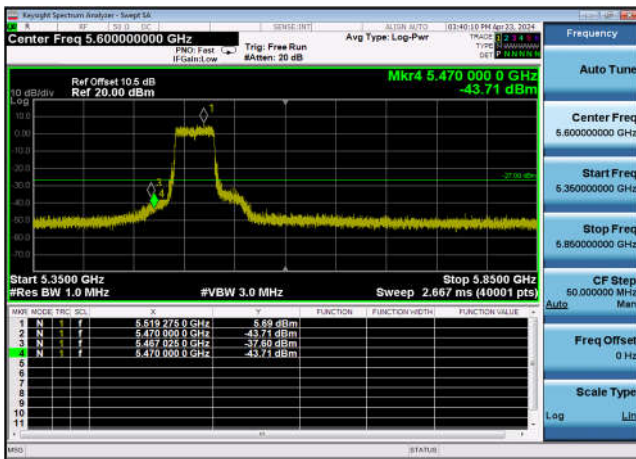

U-NII-2c Band Edge-802.11ac(80MHz)  
,5610MHz,Ant1

U-NII-2c Band Edge-802.11ax(160MHz)  
,5570MHz,Ant1

U-NII-2c Band Edge-802.11ax(20MHz)  
,5500MHz,Ant1

U-NII-2c Band Edge-802.11ax(20MHz)  
,5700MHz,Ant1

U-NII-2c Band Edge-802.11ax(40MHz)  
,5510MHz,Ant1

U-NII-2c Band Edge-802.11ax(40MHz)  
,5670MHz,Ant1

U-NII-2c Band Edge-802.11ax(80MHz)  
,5530MHz,Ant1

U-NII-2c Band Edge-802.11ax(80MHz)  
,5610MHz,Ant1