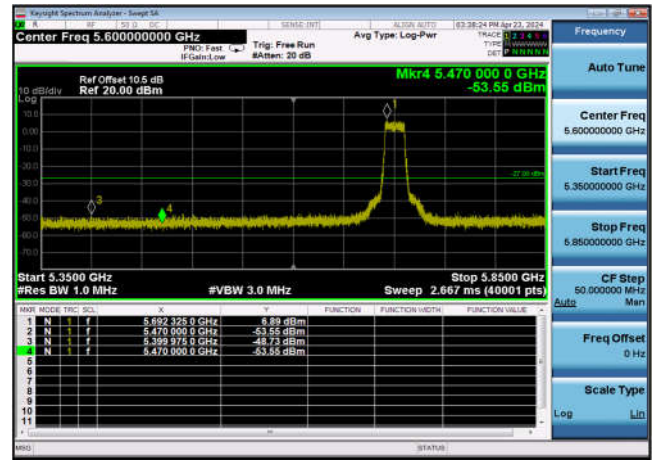

U-NII-2c Band Edge-802.11ac(80MHz)  
,5610MHz,Ant1

U-NII-2c Band Edge-802.11ax(160MHz)  
,5570MHz,Ant1

U-NII-2c Band Edge-802.11ax(20MHz)  
,5500MHz,Ant1

U-NII-2c Band Edge-802.11ax(20MHz)  
,5700MHz,Ant1

U-NII-2c Band Edge-802.11ax(40MHz)  
,5510MHz,Ant1

U-NII-2c Band Edge-802.11ax(40MHz)  
,5670MHz,Ant1

U-NII-2c Band Edge-802.11ax(80MHz)  
,5530MHz,Ant1

U-NII-2c Band Edge-802.11ax(80MHz)  
,5610MHz,Ant1