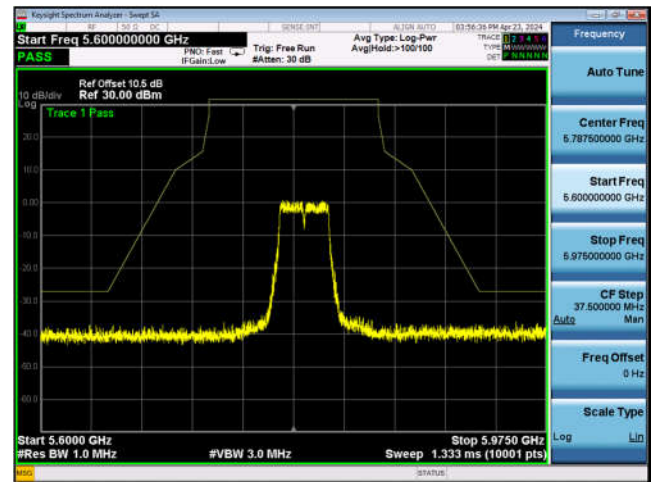

U-NII-3 Band Edge-802.11a(20MHz)  
,5825MHz,Ant1

U-NII-3 Band Edge-802.11ac(20MHz)  
,5745MHz,Ant1

U-NII-3 Band Edge-802.11ac(20MHz)  
,5825MHz,Ant1

U-NII-3 Band Edge-802.11ac(40MHz)  
,5755MHz,Ant1

U-NII-3 Band Edge-802.11ac(40MHz)  
,5795MHz,Ant1