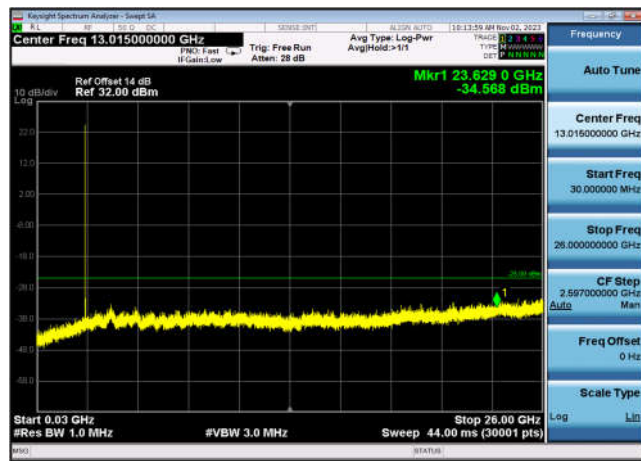

FDD12_HighRange_10MHz_30MHz~26GHz

FDD17_LowRange_10MHz_30MHz~26GHz

FDD17_MidRange_10MHz_30MHz~26GHz

FDD17_HighRange_10MHz_30MHz~26GHz

TDD41_LowRange_20MHz_30MHz~26GHz

TDD41_MidRange_20MHz_30MHz~26GHz

TDD41_HighRange_20MHz_30MHz~26GHz