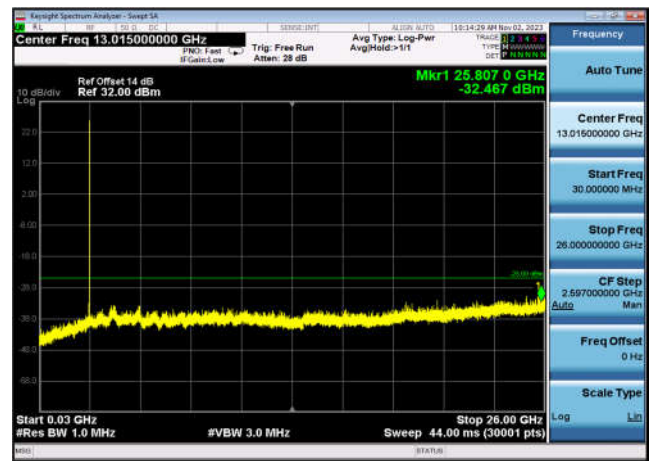

FDD12_HighRange_10MHz_30MHz~26GHz

FDD17_LowRange_10MHz_30MHz~26GHz

FDD17_MidRange_10MHz_30MHz~26GHz

FDD17_HighRange_10MHz_30MHz~26GHz

TDD41_LowRange_20MHz_30MHz~26GHz

TDD41_MidRange_20MHz_30MHz~26GHz

TDD41_HighRange_20MHz_30MHz~26GHz