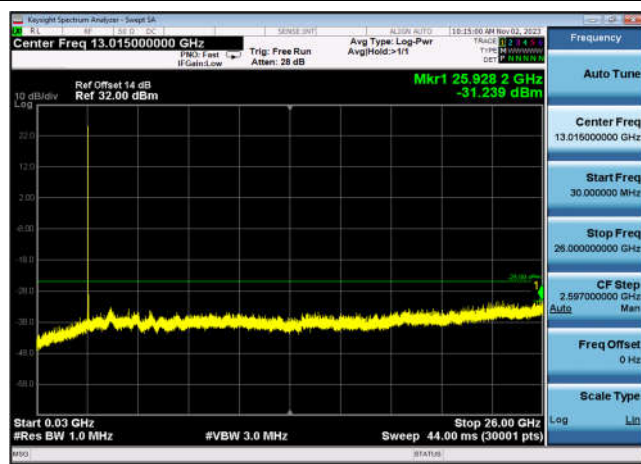

FDD12_HighRange_10MHz_30MHz~26GHz

FDD17_LowRange_10MHz_30MHz~26GHz

FDD17_MidRange_10MHz_30MHz~26GHz

FDD17_HighRange_10MHz_30MHz~26GHz

TDD41_LowRange_20MHz_30MHz~26GHz

TDD41_MidRange_20MHz_30MHz~26GHz

TDD41_HighRange_20MHz_30MHz~26GHz