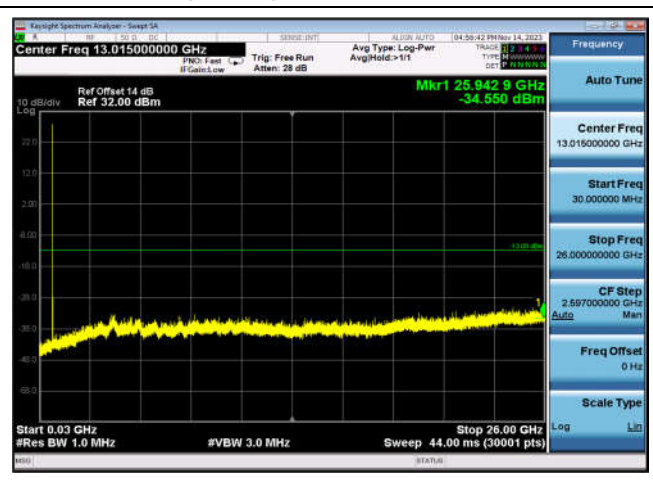

FDD12_HighRange_10MHz_30MHz~26GHz

FDD17_LowRange_10MHz_30MHz~26GHz

FDD17_MidRange_10MHz_30MHz~26GHz

FDD17_HighRange_10MHz_30MHz~26GHz

TDD41_LowRange_20MHz_30MHz~26GHz

TDD41_MidRange_20MHz_30MHz~26GHz

TDD41_HighRange_20MHz_30MHz~26GHz