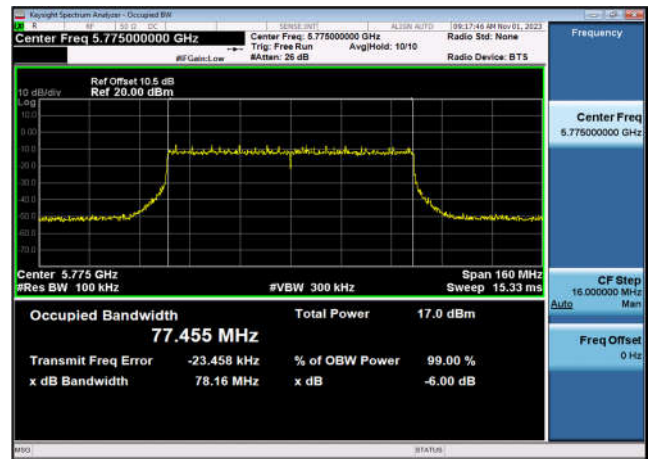

U-NII-3 6dB Bandwidth-802.11ax(40MHz)
,5795MHz,Ant9

U-NII-3 6dB Bandwidth-802.11ax(40MHz)
,5795MHz,Ant10

U-NII-3 6dB Bandwidth-802.11ax(80MHz)
,5775MHz,Ant9

U-NII-3 6dB Bandwidth-802.11ax(80MHz)
,5775MHz,Ant10