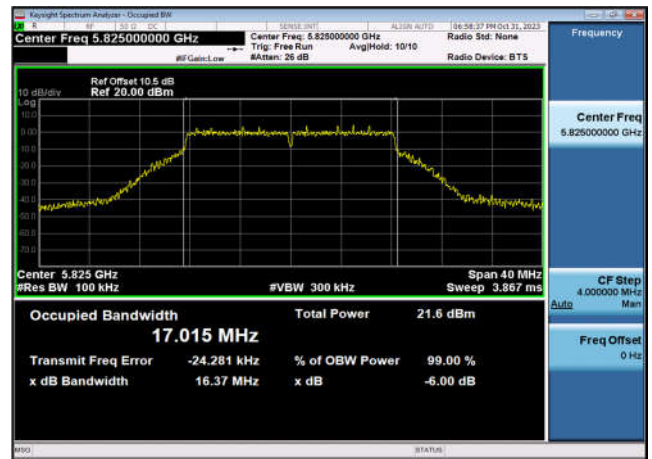

U-NII-3 6dB Bandwidth-802.11a(20MHz)
,5785MHz,Ant9

U-NII-3 6dB Bandwidth-802.11a(20MHz)
,5785MHz,Ant10

U-NII-3 6dB Bandwidth-802.11a(20MHz)
,5825MHz,Ant9

U-NII-3 6dB Bandwidth-802.11a(20MHz)
,5825MHz,Ant10