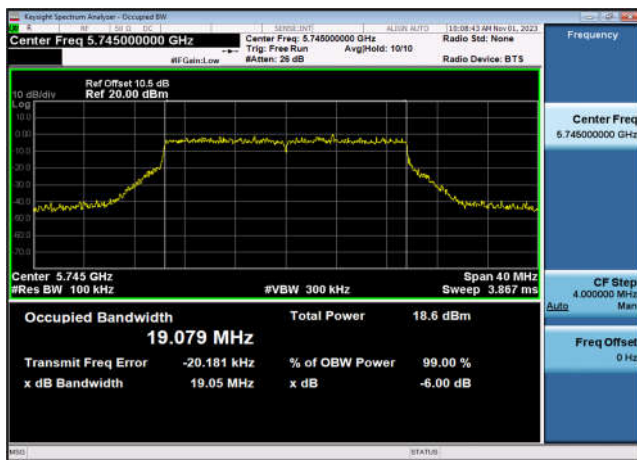

U-NII-3 6dB Bandwidth-802.11ax(20MHz)
,5745MHz,Ant9