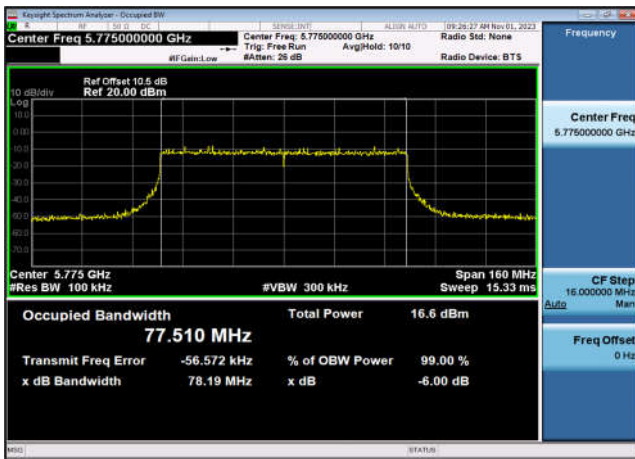

U-NII-3 6dB Bandwidth-802.11ax(80MHz)
,5775MHz,Ant9