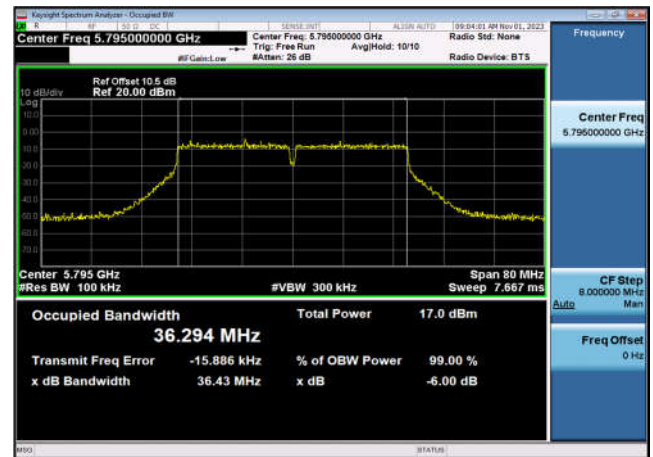

U-NII-3 6dB Bandwidth-802.11n(40MHz)
,5795MHz,Ant10