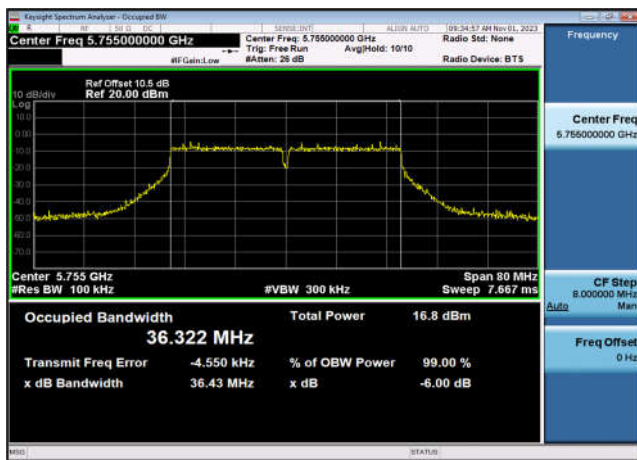

U-NII-3 6dB Bandwidth-802.11ac(40MHz)
,5755MHz,Ant9