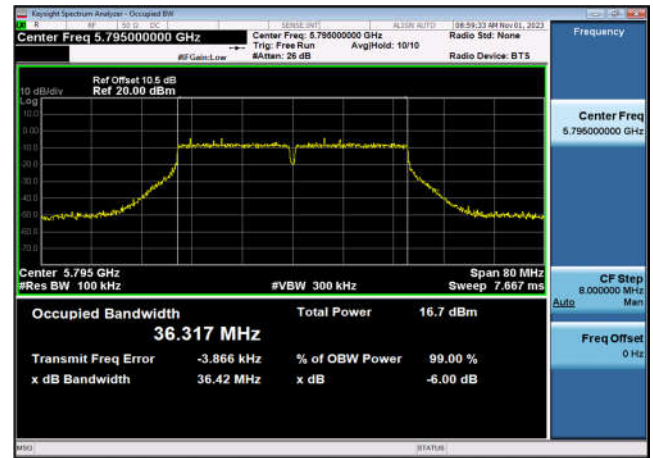

U-NII-3 6dB Bandwidth-802.11ac(40MHz)
,5795MHz,Ant10