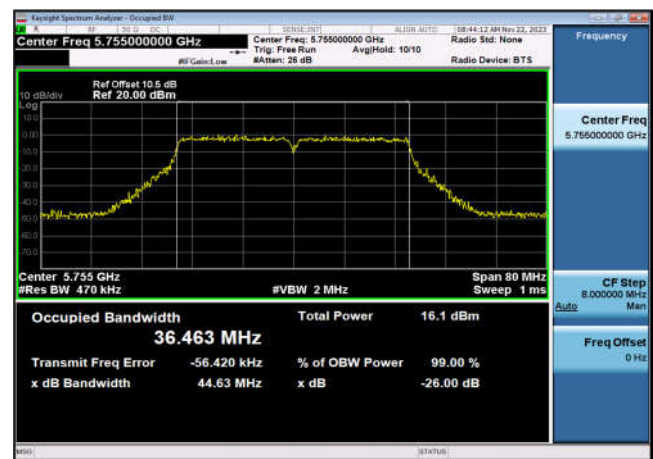

U-NII-3 99% Bandwidth-802.11n(20MHz)
,5825MHz,Ant9

U-NII-3 99% Bandwidth-802.11n(20MHz)
,5825MHz,Ant10

U-NII-3 99% Bandwidth-802.11n(40MHz)
,5755MHz,Ant9

U-NII-3 99% Bandwidth-802.11n(40MHz)
,5755MHz,Ant10