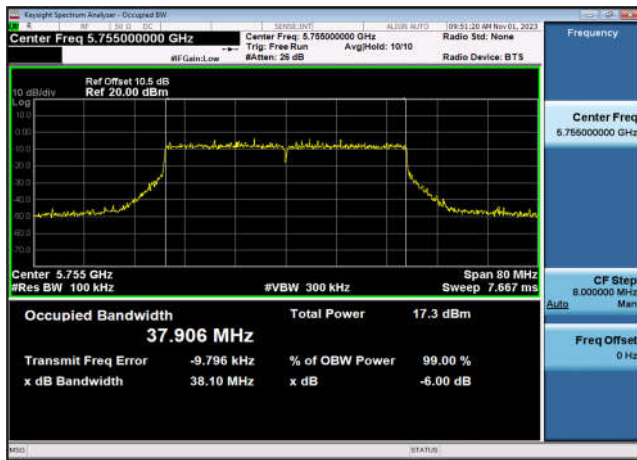

U-NII-3 6dB Bandwidth-802.11ax(40MHz)
,5755MHz,Ant9