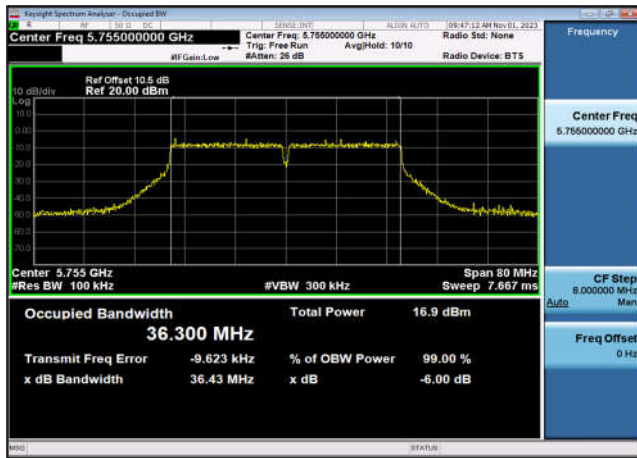

U-NII-3 6dB Bandwidth-802.11n(20MHz)
,5825MHz,Ant9

U-NII-3 6dB Bandwidth-802.11n(20MHz)
,5825MHz,Ant10

U-NII-3 6dB Bandwidth-802.11n(40MHz)
,5755MHz,Ant9

U-NII-3 6dB Bandwidth-802.11n(40MHz)
,5755MHz,Ant10