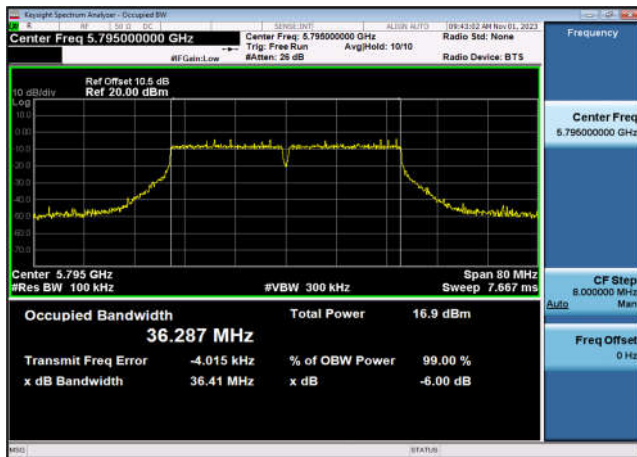

U-NII-3 6dB Bandwidth-802.11n(40MHz)
,5795MHz,Ant9