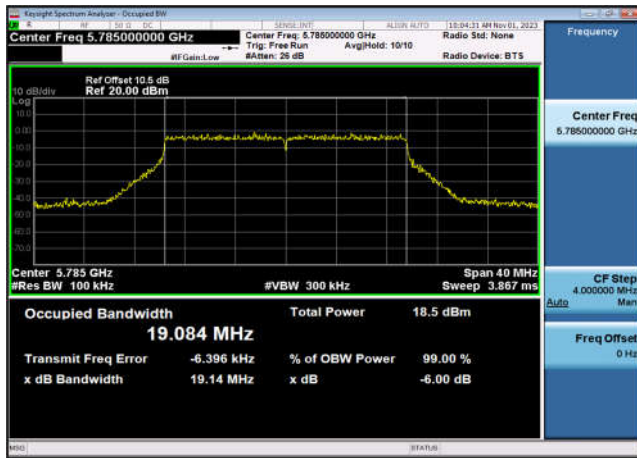

U-NII-3 6dB Bandwidth-802.11ax(20MHz)
,5745MHz,Ant9

U-NII-3 6dB Bandwidth-802.11ax(20MHz)
,5745MHz,Ant10

U-NII-3 6dB Bandwidth-802.11ax(20MHz)
,5785MHz,Ant9

U-NII-3 6dB Bandwidth-802.11ax(20MHz)
,5785MHz,Ant10