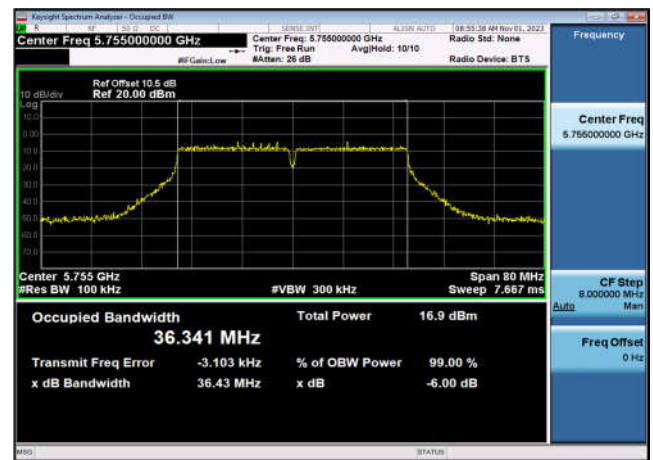

U-NII-3 6dB Bandwidth-802.11ac(20MHz)
,5825MHz,Ant9

U-NII-3 6dB Bandwidth-802.11ac(20MHz)
,5825MHz,Ant10

U-NII-3 6dB Bandwidth-802.11ac(40MHz)
,5755MHz,Ant9

U-NII-3 6dB Bandwidth-802.11ac(40MHz)
,5755MHz,Ant10