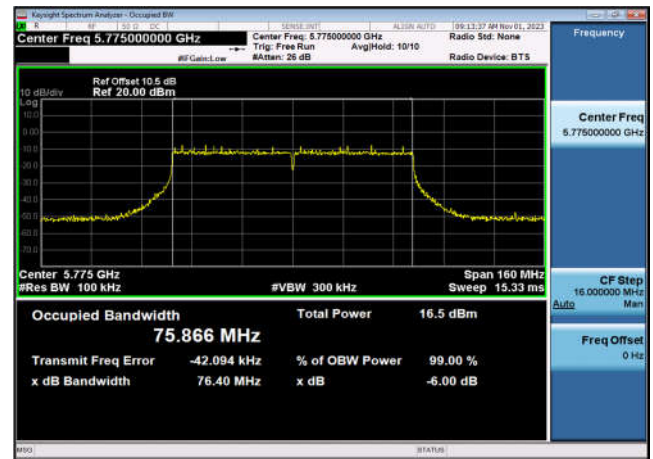

U-NII-3 6dB Bandwidth-802.11ac(40MHz)
,5795MHz,Ant9

U-NII-3 6dB Bandwidth-802.11ac(40MHz)
,5795MHz,Ant10

U-NII-3 6dB Bandwidth-802.11ac(80MHz)
,5775MHz,Ant9

U-NII-3 6dB Bandwidth-802.11ac(80MHz)
,5775MHz,Ant10