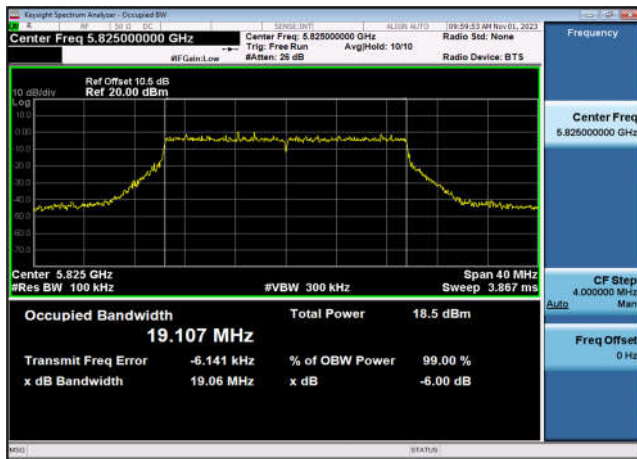

U-NII-3 6dB Bandwidth-802.11ax(20MHz)
,5825MHz,Ant9