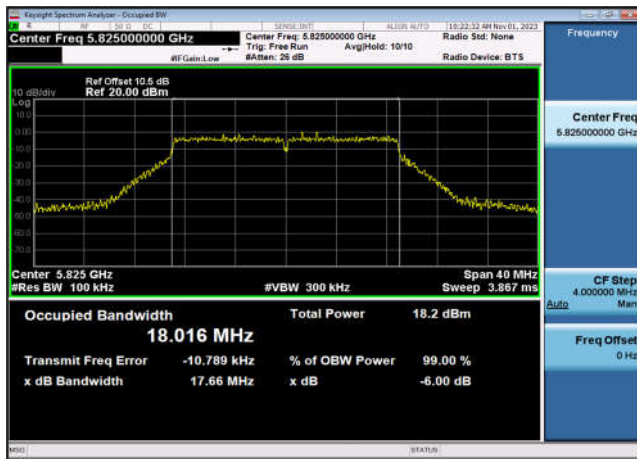

U-NII-3 6dB Bandwidth-802.11ac(20MHz)
,5825MHz,Ant9