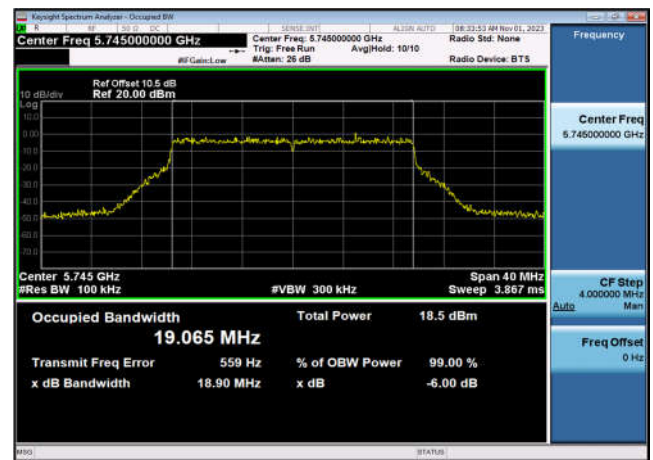

U-NII-3 6dB Bandwidth-802.11ax(20MHz)
,5745MHz,Ant10