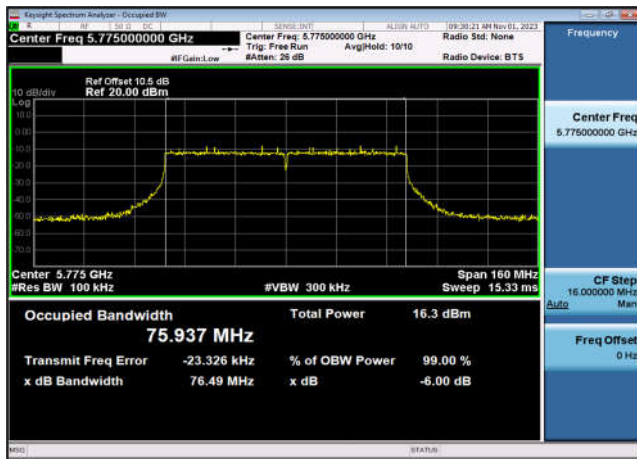

U-NII-3 6dB Bandwidth-802.11ac(80MHz)
,5775MHz,Ant9