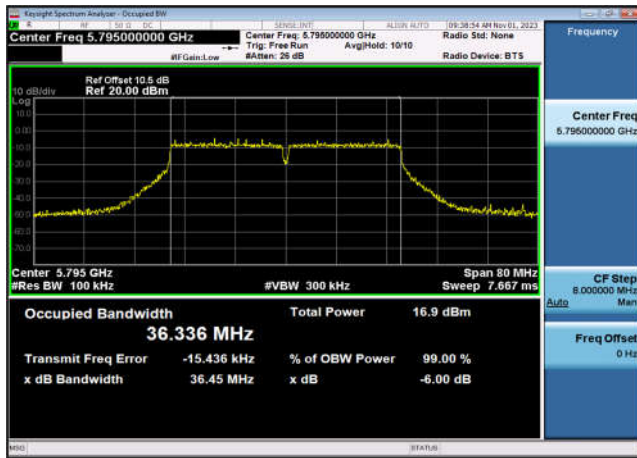

U-NII-3 6dB Bandwidth-802.11ac(40MHz)
,5795MHz,Ant9