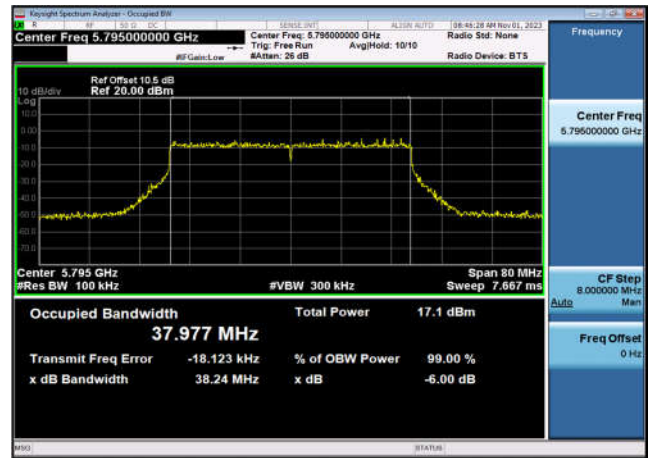

U-NII-3 6dB Bandwidth-802.11ax(40MHz)
,5795MHz,Ant10