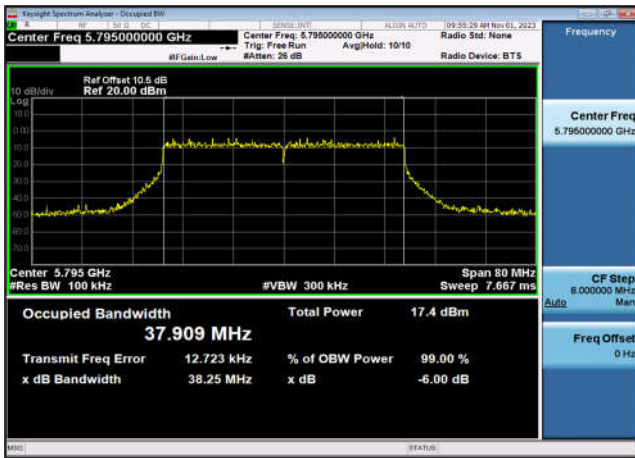

U-NII-3 6dB Bandwidth-802.11ax(40MHz)
,5795MHz,Ant9