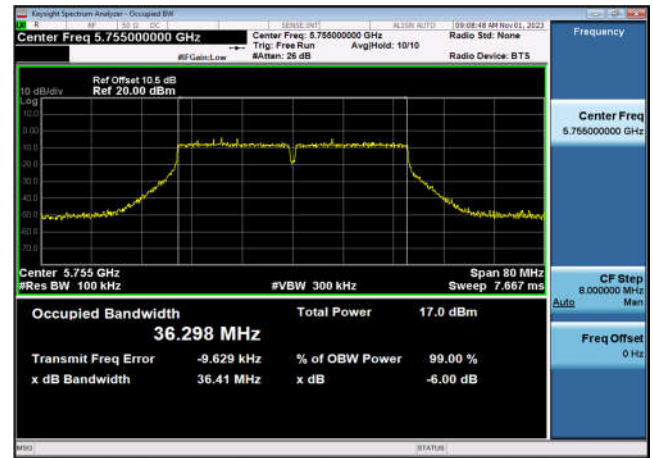

U-NII-3 6dB Bandwidth-802.11n(20MHz)
,5825MHz,Ant9

U-NII-3 6dB Bandwidth-802.11n(20MHz)
,5825MHz,Ant10

U-NII-3 6dB Bandwidth-802.11n(40MHz)
,5755MHz,Ant9

U-NII-3 6dB Bandwidth-802.11n(40MHz)
,5755MHz,Ant10