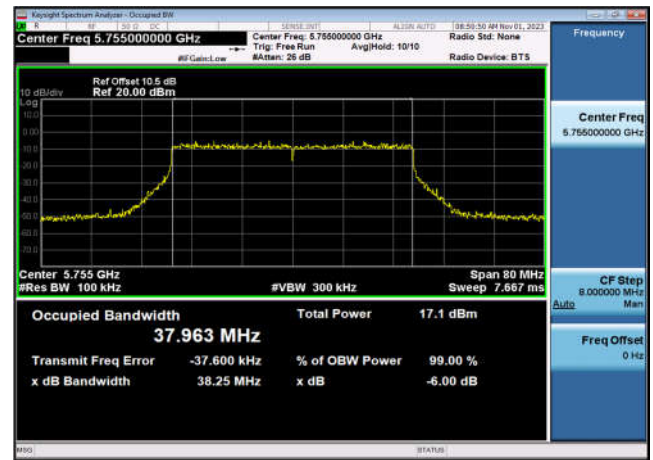

U-NII-3 6dB Bandwidth-802.11ax(20MHz)
,5825MHz,Ant9

U-NII-3 6dB Bandwidth-802.11ax(20MHz)
,5825MHz,Ant10

U-NII-3 6dB Bandwidth-802.11ax(40MHz)
,5755MHz,Ant9

U-NII-3 6dB Bandwidth-802.11ax(40MHz)
,5755MHz,Ant10