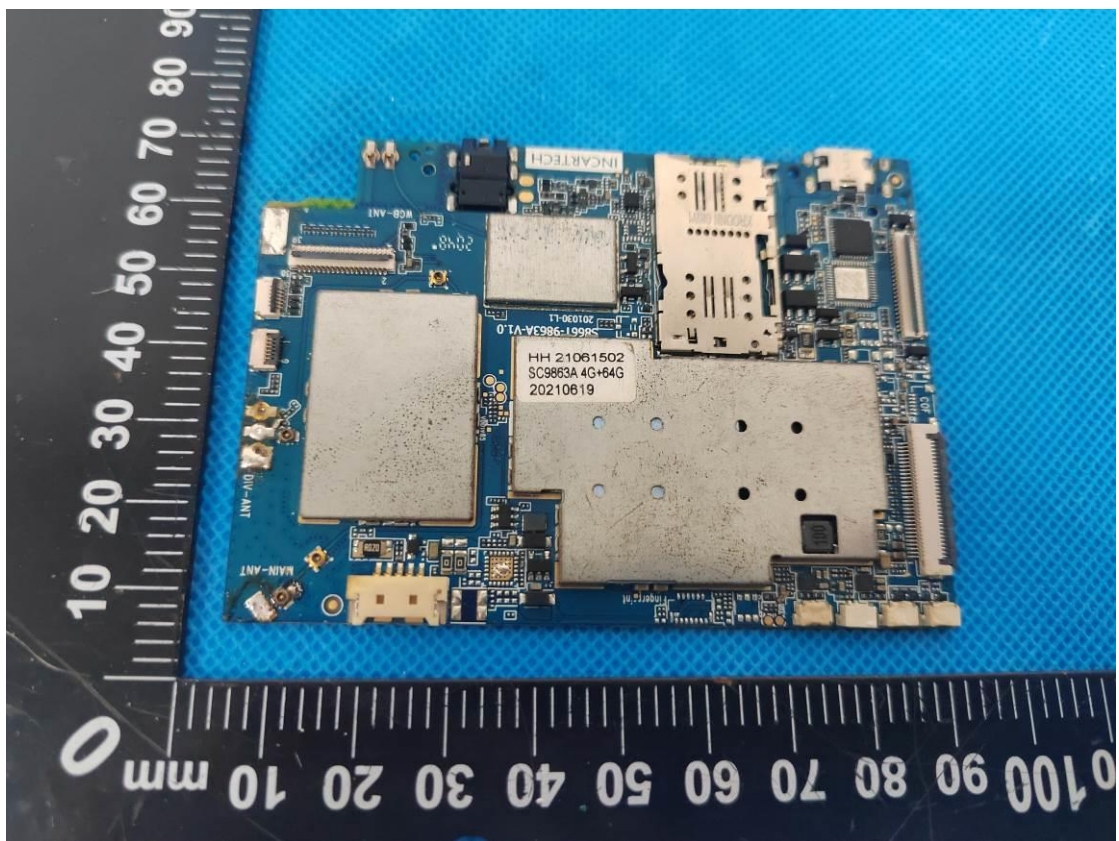

BT,WIFI Antenna

GSM,WCDMA, LTE
Main Antenna

GSM,WCDMA, LTE
Diversity Antenna

HH 21061502
SC9863A 4G+64G
20210619