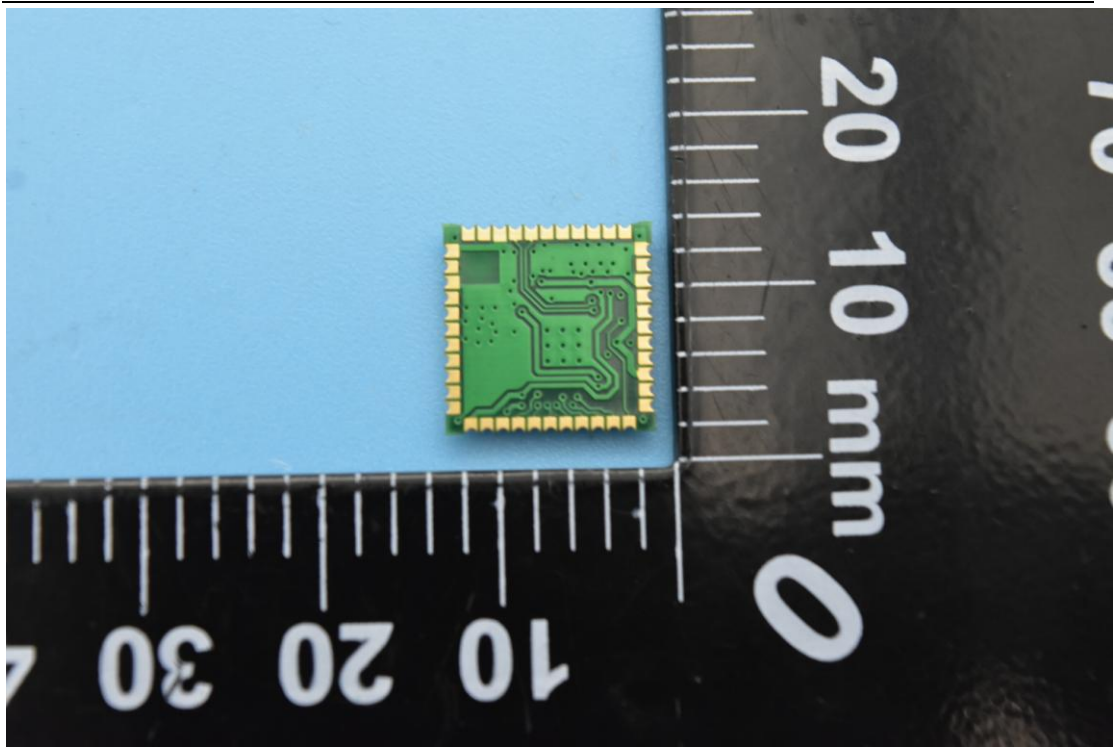

FCC ID: 2A68EJX-UAW6158B0

## Internal Photos

## 2. Antenna view