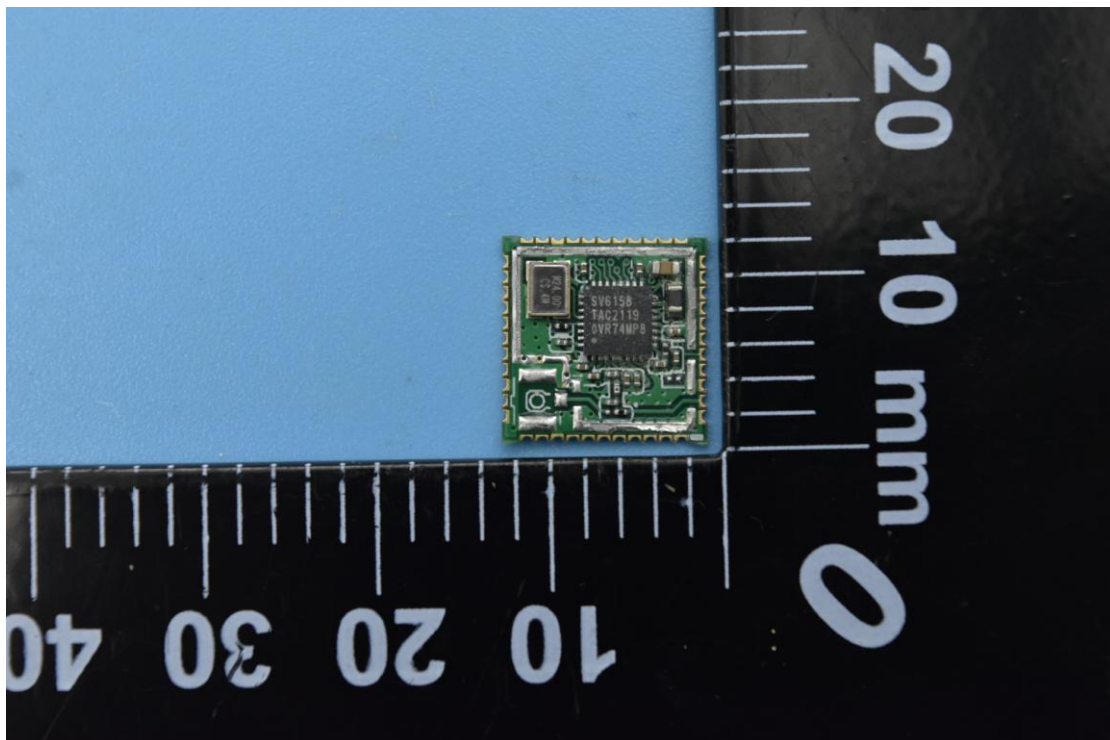

FCC ID: 2A68EJX-UAW6158B0

## Internal Photos

## 2. Antenna view