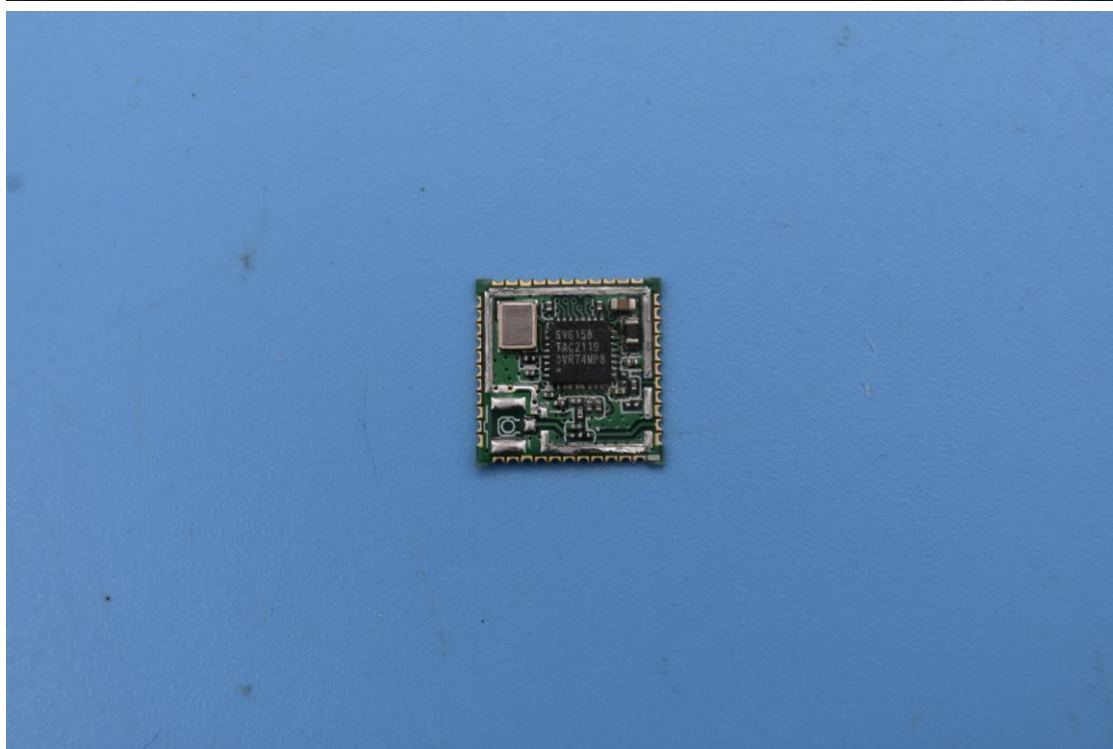

FCC ID: 2A68EJX-UAW6158B0

## Internal Photos

## 2. Antenna view