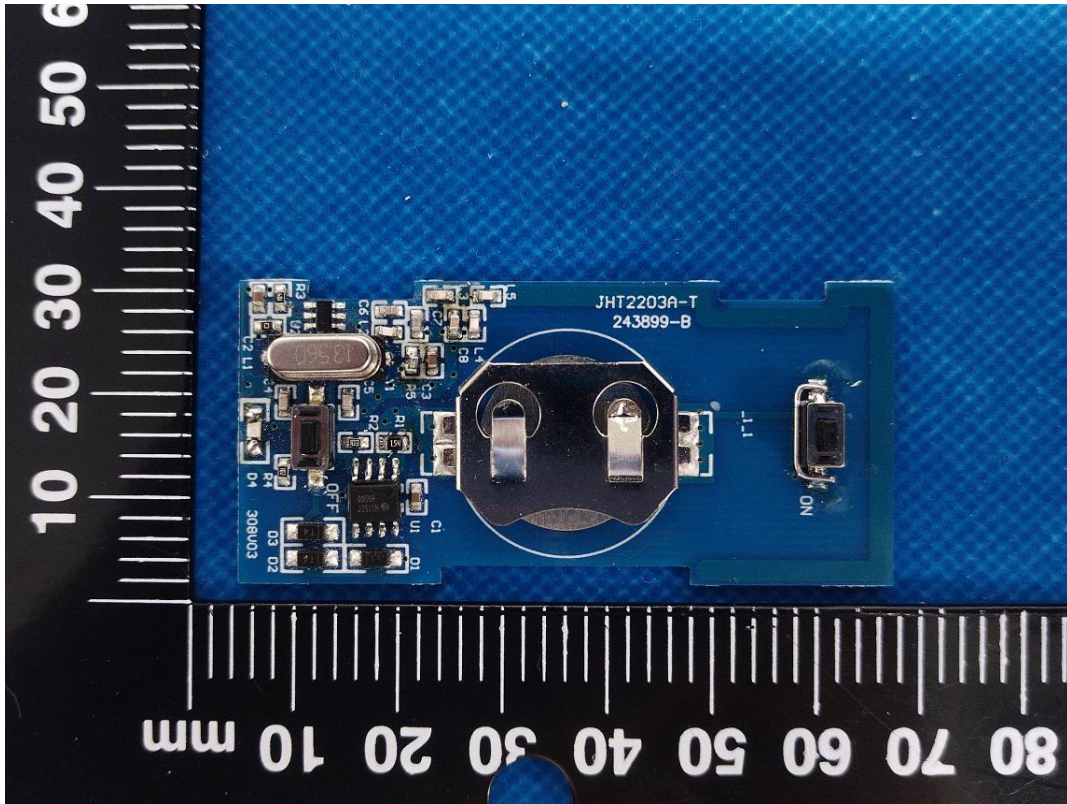

EUT INTERNAL PHOTOGRAPHS

Model: JHT2203A

ANT

Model: UHRT06C