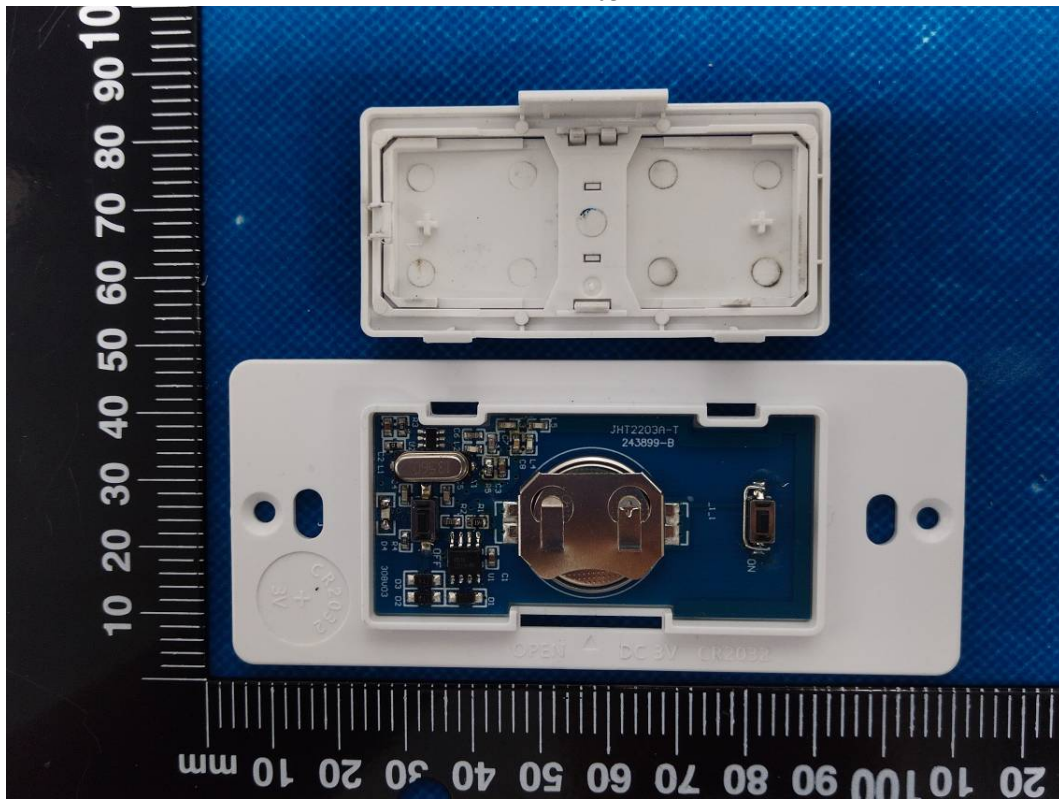

EUT INTERNAL PHOTOGRAPHS

Model: JHT2203A

ANT

Model: UHRT06C