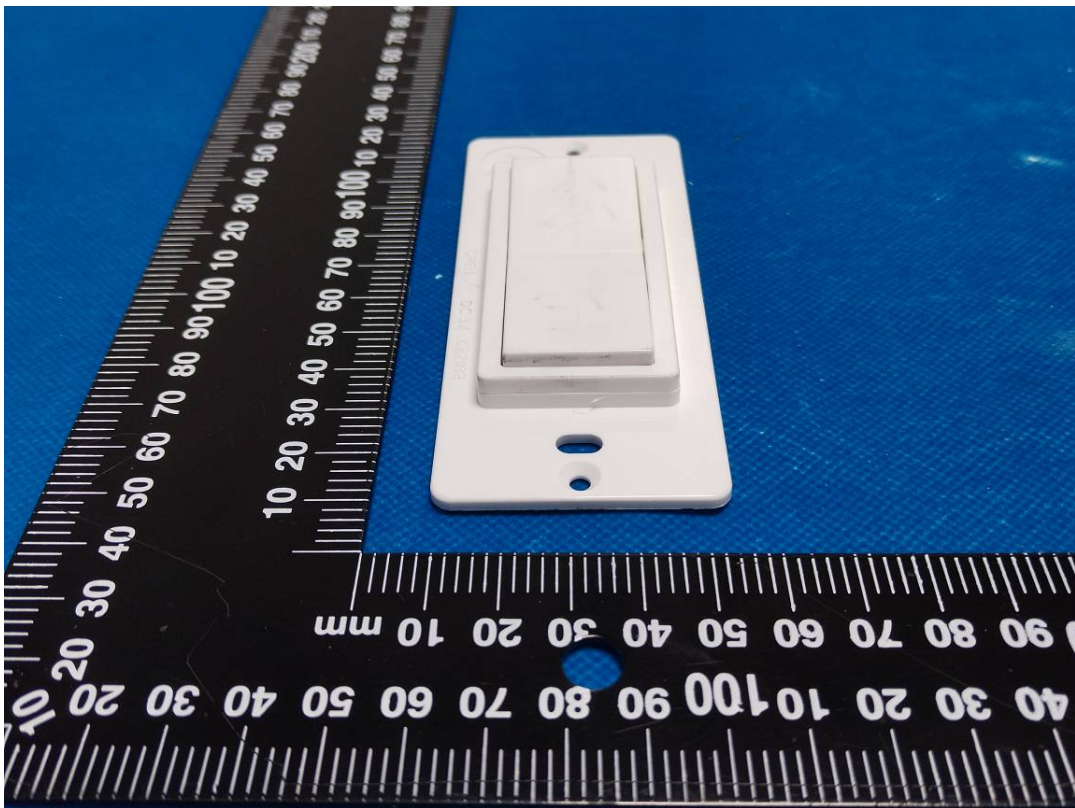

EUT EXTERNAL PHOTOGRAPHS

Model: JHT2203A

Model: UHRT06C