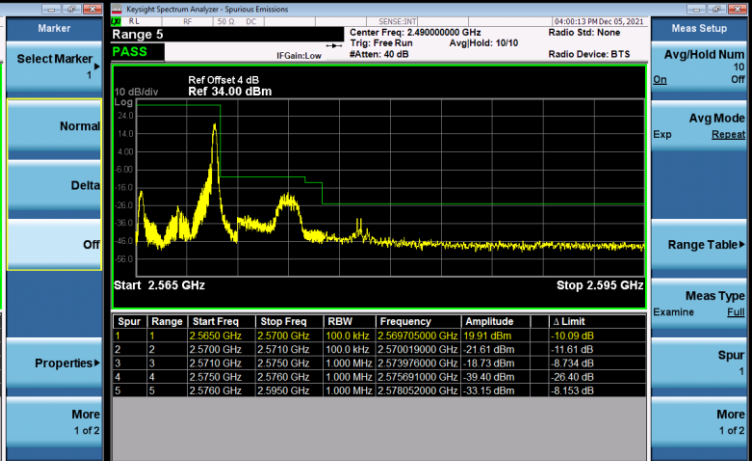

## LTE Band 7\_5M

1RB#0	1RB#24
-------	--------

Channel	20775	Channel	21425
---------	-------	---------	-------