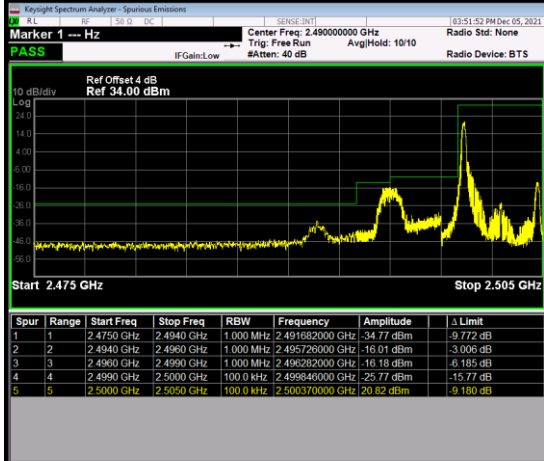

## LTE Band 7\_5M

1RB#0	1RB#24
-------	--------

Channel	20775	Channel	21425
---------	-------	---------	-------