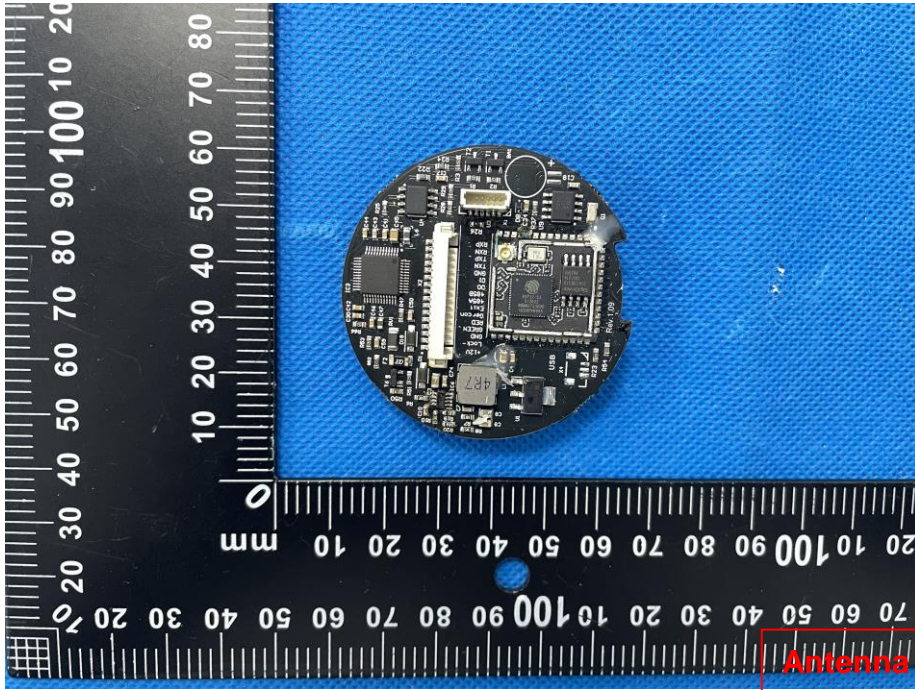

### Internal Photos

Antenna  
125KHz