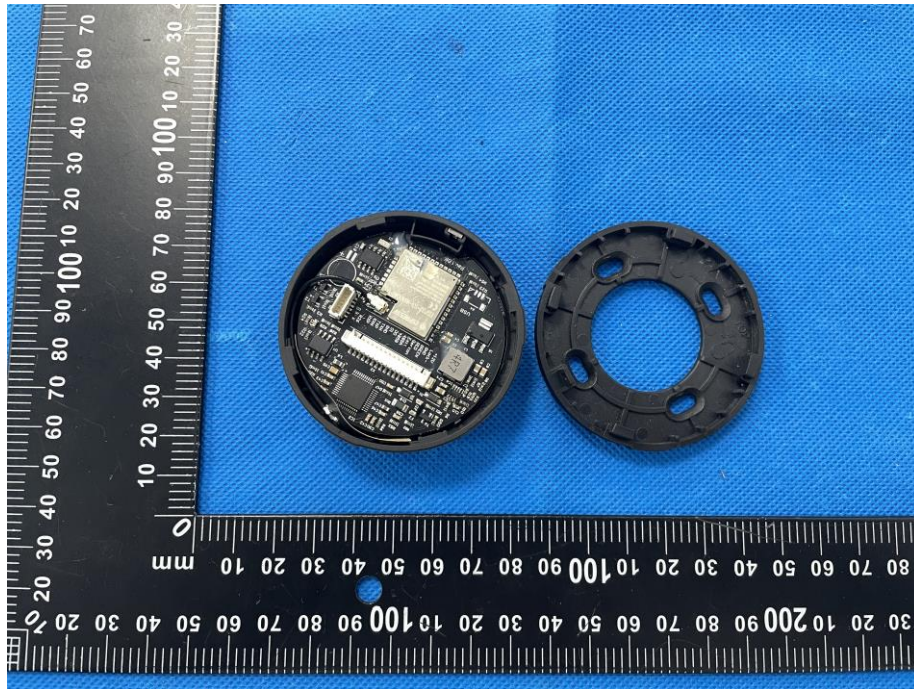

### Internal Photos

Antenna  
125KHz