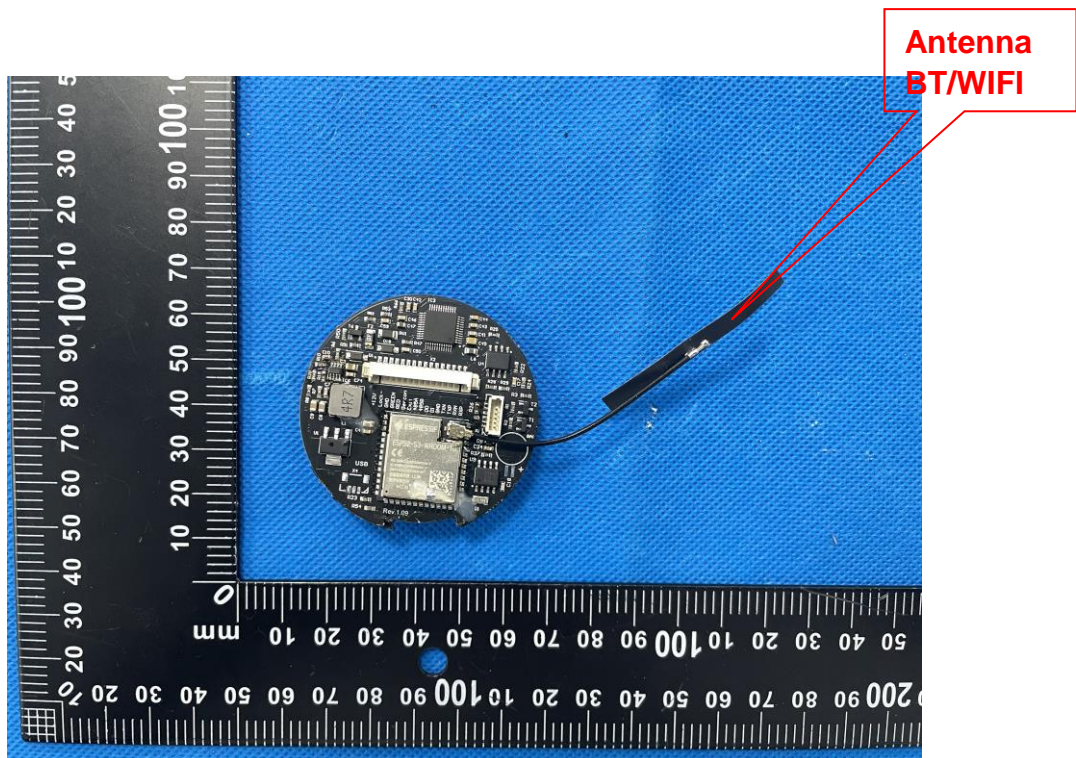

### Internal Photos

Antenna  
125KHz