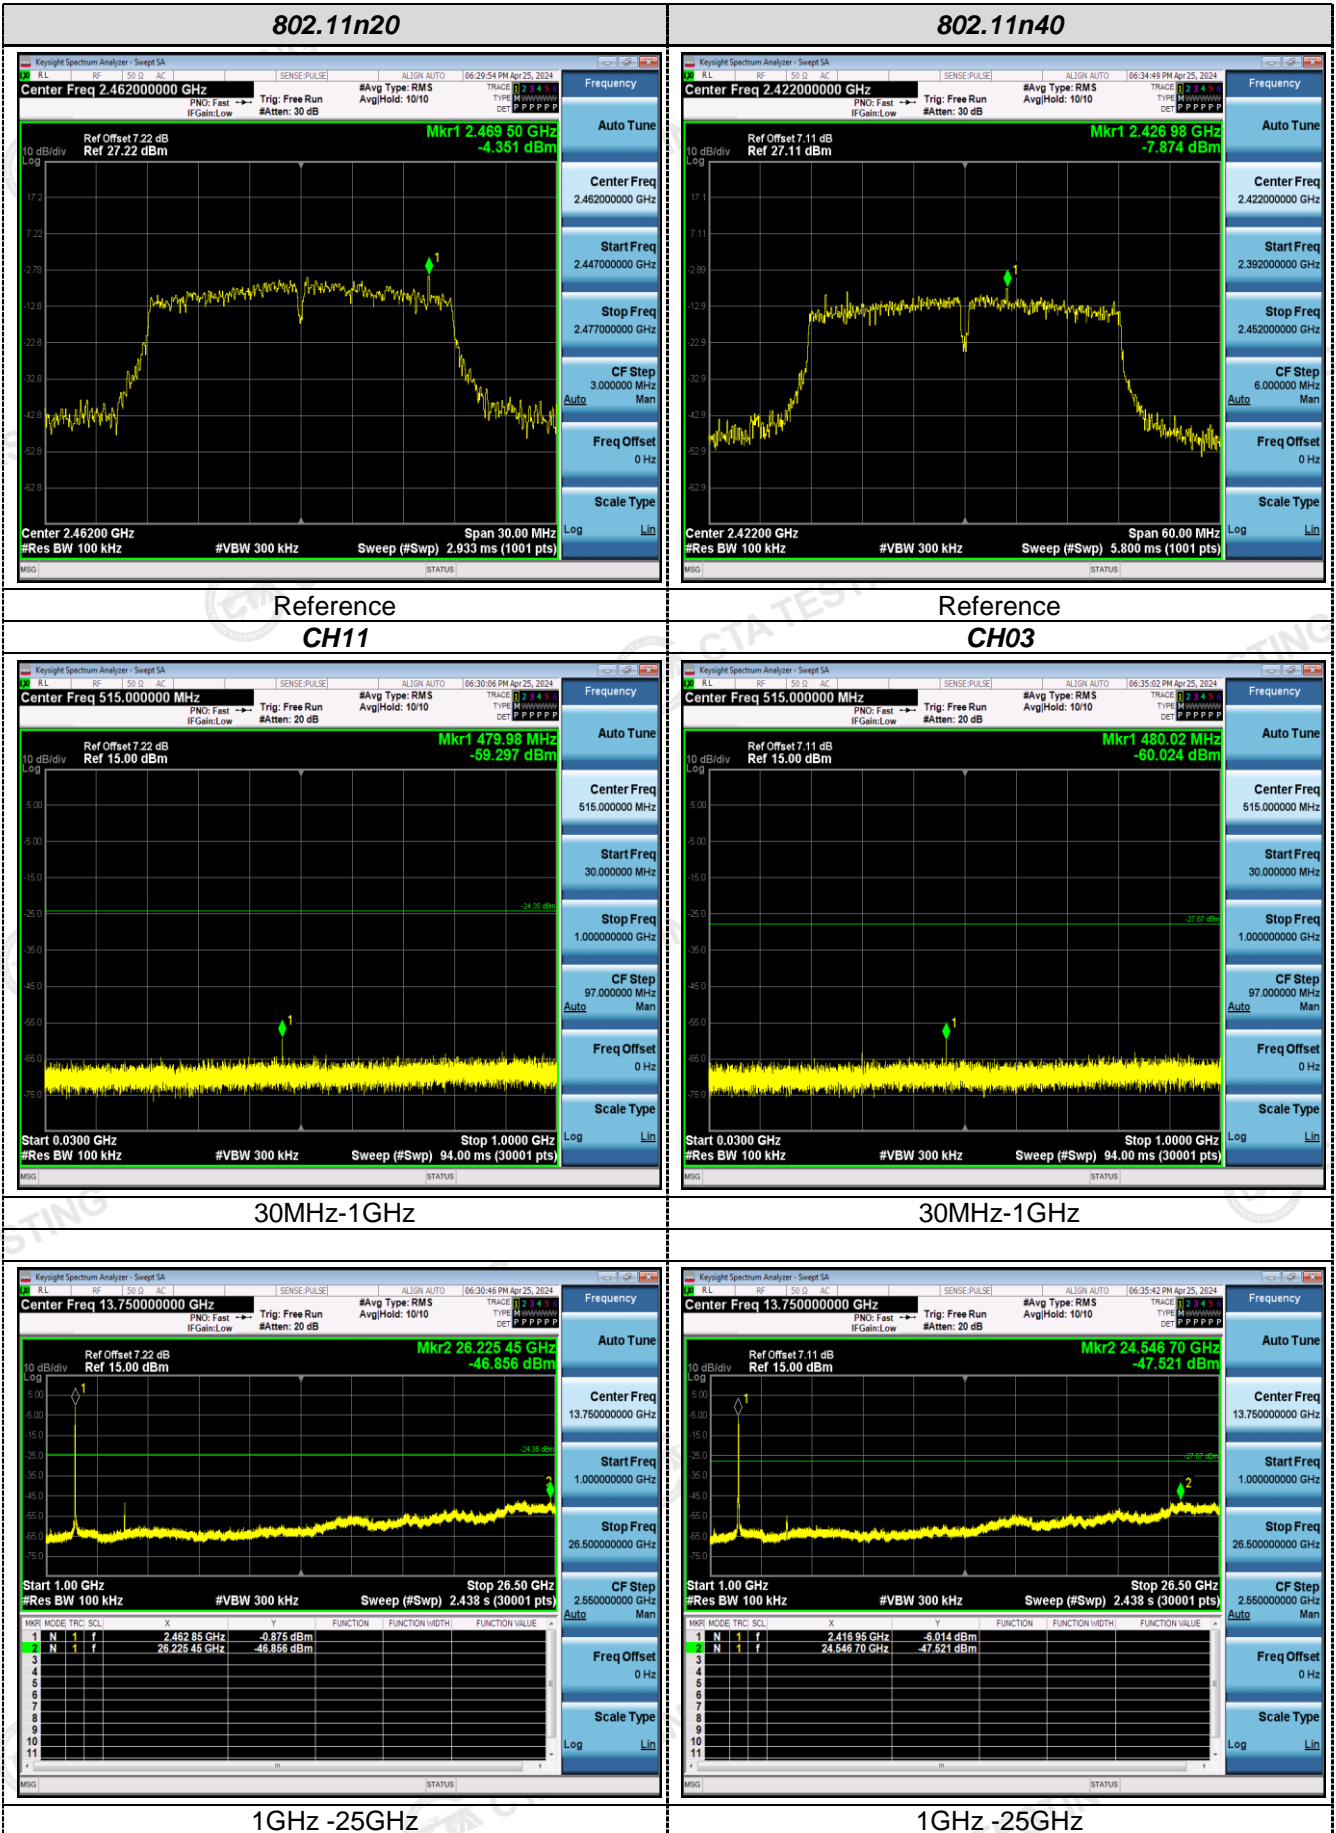

Reference
CH11

30MHz-1GHz

30MHz-1GHz

1GHz -25GHz

1GHz -25GHz

802.11n20

Reference
CH01

Reference
CH06

30MHz-1GHz

30MHz-1GHz

1GHz -25GHz

1GHz -25GHz

802.11n40

Reference
CH06

Reference
CH09

30MHz-1GHz

30MHz-1GHz

1GHz -25GHz

1GHz -25GHz

802.11ax20

Reference
CH01

Reference
CH06

30MHz-1GHz

30MHz-1GHz

1GHz -25GHz

1GHz -25GHz