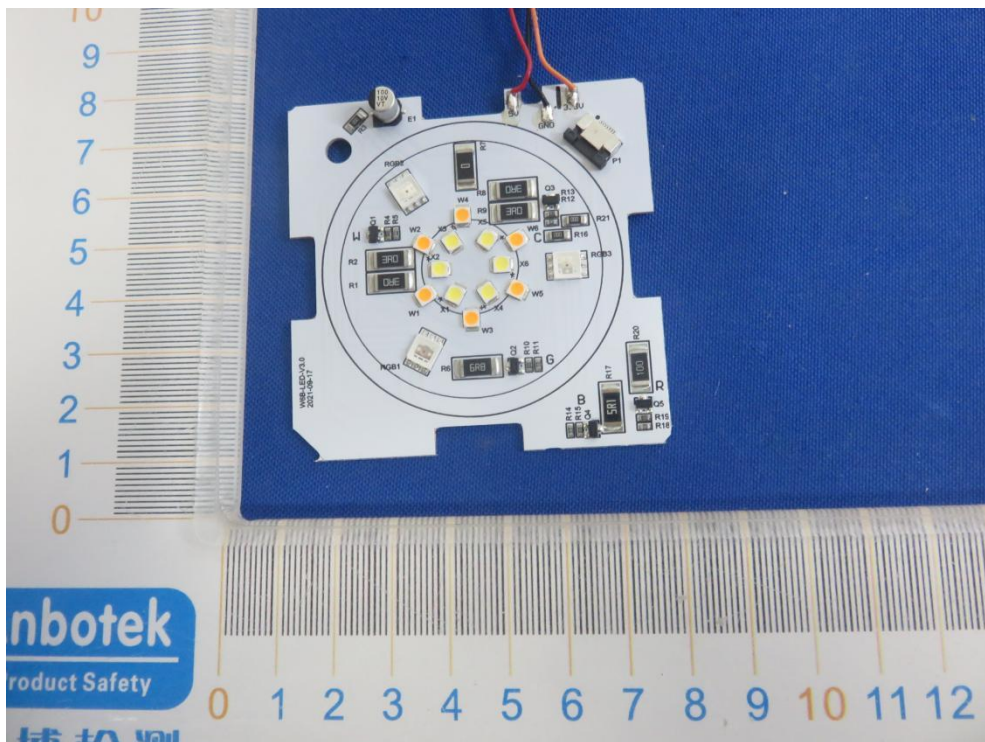

FCC ID: 2A5X9-ZT307

ANT