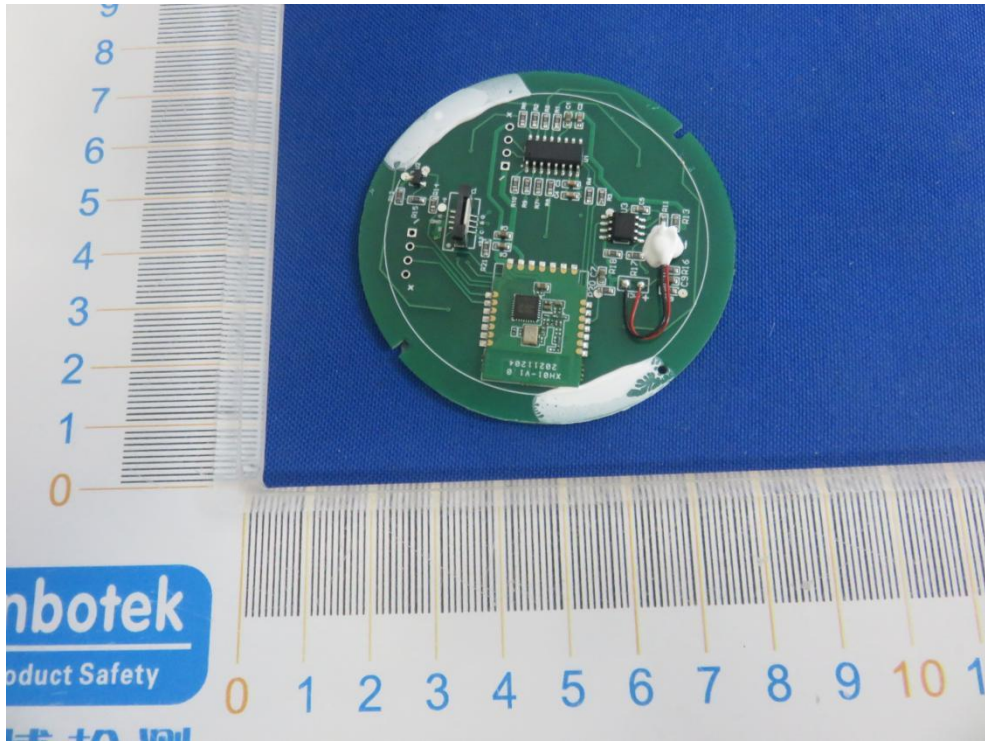

FCC ID: 2A5X9-ZT307

ANT