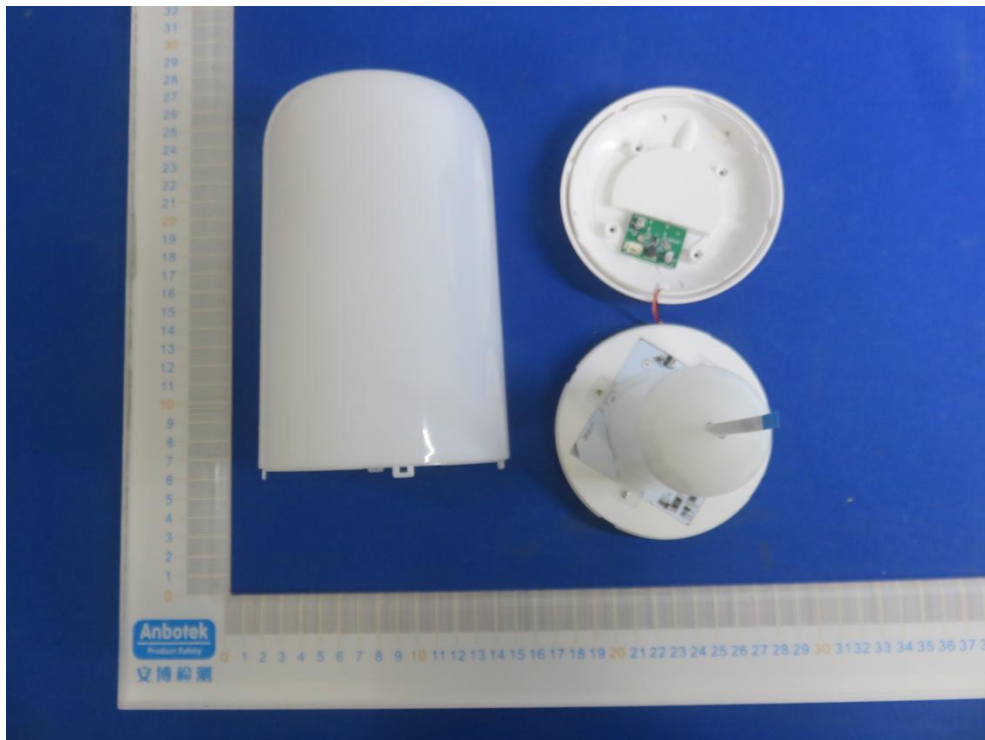

FCC ID: 2A5X9-ZT307

ANT