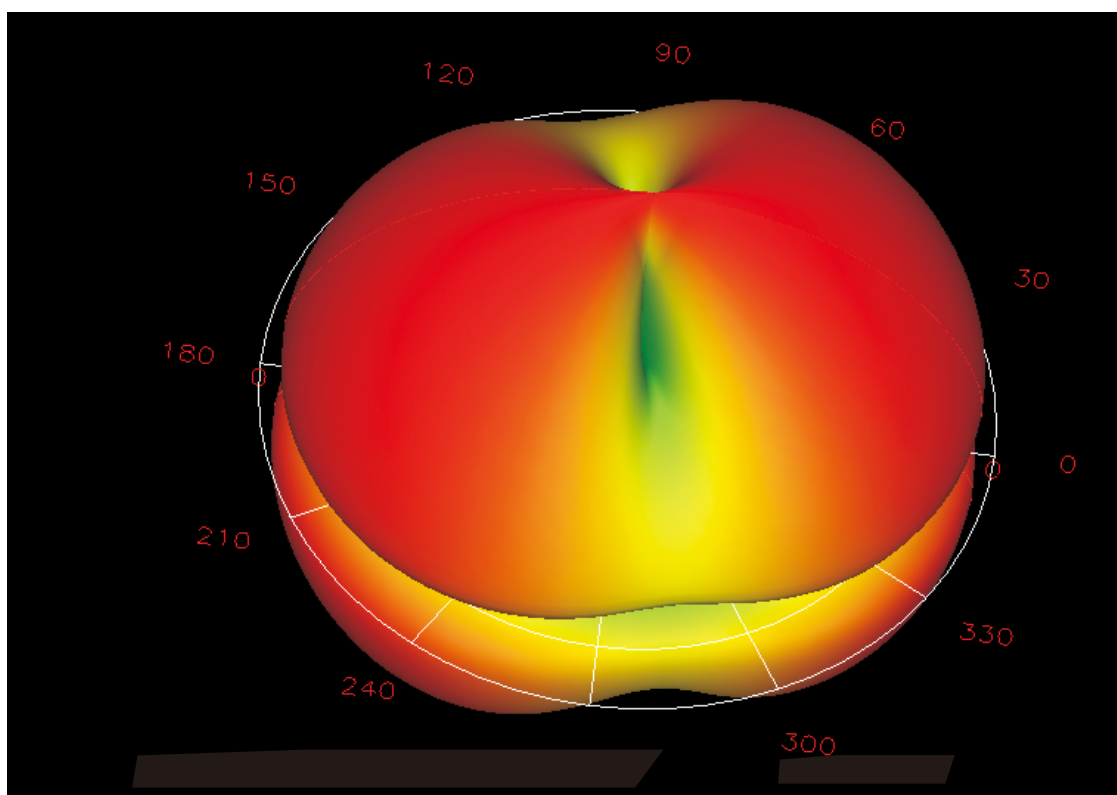

## 2、 Antenna view

Antenna pictures

### 3、 Antenna Radiation Pattern :

#### Radiation Pattern@470-960MHz

angle	0	45	90	135	180	235	270	315
Attenuation value	- 15	- 5	- 8	- 9	- 20	- 23	- 15	- 10

Antenna gain: 3dbi

Antenna impedance: 50 ohms