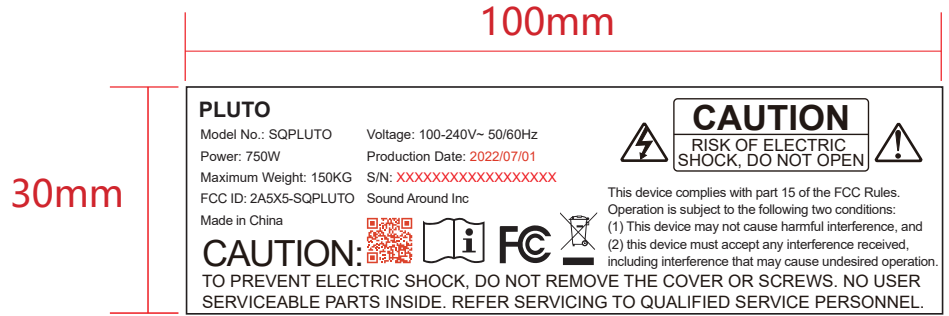

REVISIONS RECORD		DATE	REVISED BY
REVISION	DESCRIPTION		
V1.0	New	2022/08/23	luo yanxia

1.打印字体为: Arial, 4.5pt
 2.产品型号为销售型号
 3.二维码尺寸: 6×6mm
 内容为:
 序列号,即:
 XXXXXXXXXXXXX
 序列号按照**客户编码**规则打印, 客户编码规则如下

示例: 0531202211505001
05: 实际生产月份
31: 实际生产日
2022: 实际生产年份
11505: 固定编码不变
001: 流水号, 001-999依次递增

图纸中所有条码仅供参考样式, 请根据实际订单所对应的条码内容更新, 红色字体为变量, 工厂根据实际订单打印。

工艺参数:

1. 材质: 75#哑银龙, 背覆强粘胶, 可打印雾膜
2. 尺寸: 100*30mm
3. 印刷颜色: 来料空白, 所有内容都为工厂打印, 卷装来料, 长度方向为出纸方向
4. 所有材质及油墨需符合RoHS
5. 高温高湿环境下 (60°C, 相对湿度60%) 无翘角、起泡、脱落现象, 粘贴测试24小时后无以上不良现象出现。