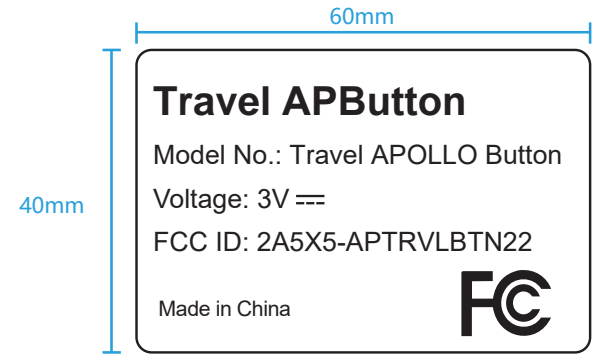

**工艺参数:**

1. 材质: 75#哑银龙, 背压花底胶, 可打印雾膜
2. 尺寸: 60\*40mm
3. 印刷颜色: 来料空白, 所有内容都为工厂打印, 卷装来料
4. 所有材质及油墨需符合RoHS
5. 高温高湿环境下 (60°C, 相对湿度60%) 无翘角、起泡、脱落现象, 粘贴测试24小时后无以上不良现象出现。

|                                      |             |                                                                |            |       |     |
|--------------------------------------|-------------|----------------------------------------------------------------|------------|-------|-----|
| TOLERANCE UNLESS OTHERWISE SPECIFIED |             | <b>广州视源电子科技股份有限公司</b><br>GUANGZHOU SHIYUAN ELECTRONIC CO.,LTD. |            |       |     |
| ▨=CRITICAL DIM                       | DRAWING No. | APButton-G03-R24213-V1.1 无线开关铭牌贴纸-Squatz                       |            |       |     |
| ▨                                    | N/A         | PART NAME                                                      | 铭牌贴纸       | SCALE | 1:1 |
| T                                    | N/A         | MATERIAL                                                       | SEEDRAWING | SIZE  | N/A |
| MAT'L SEE NOTES:                     |             | TECHNOLOGY                                                     | SEEDRAWING | SHEET | 1/1 |
|                                      |             | DRAWN                                                          | 罗艳霞        | UNIT  | mm  |
|                                      |             | CHK'D                                                          | 刘雅静        | APP'D |     |