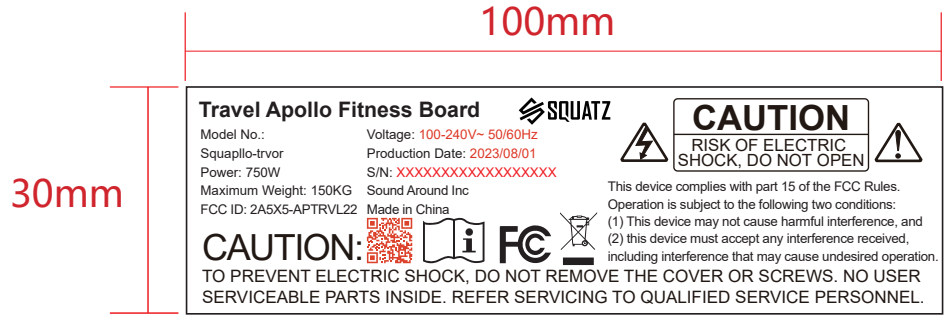

REVISIONS RECORD			
REVISION	DESCRIPTION	DATE	REVISED BY
V1.0	New	2023/08/30	luo yanxia

1.打印字体为: Arial, 4.5pt
2.产品型号为销售型号
3.二维码尺寸: 6×6mm
内容为:
序列号,即:
XXXXXXXXXXXX
序列号按照**客户编码**规则打印, 客户编码规则如下

示例: 0531202212663001
05: 实际生产月份
31: 实际生产日
2022: 实际生产年份
12663: 固定编码不变
001: 流水号, 001-999依次递增

图纸中所有条码仅供参考样式, 请根据实际订单所对应的条码内容更新,
红色字体为变量, 工厂根据实际订单打印。

工艺参数:

1. 材质: 55#合成纸, 背压花底胶
2. 尺寸: 100*30mm
3. 印刷颜色: 来料空白, 所有内容都为工厂打印, 卷装来料, 长度方向为出纸方向
4. 所有材质及油墨需符合RoHS
5. 高温高湿环境下 (60°C, 相对湿度60%) 无翘角、起泡、脱落现象, 粘贴测试24小时后无以上不良现象出现。