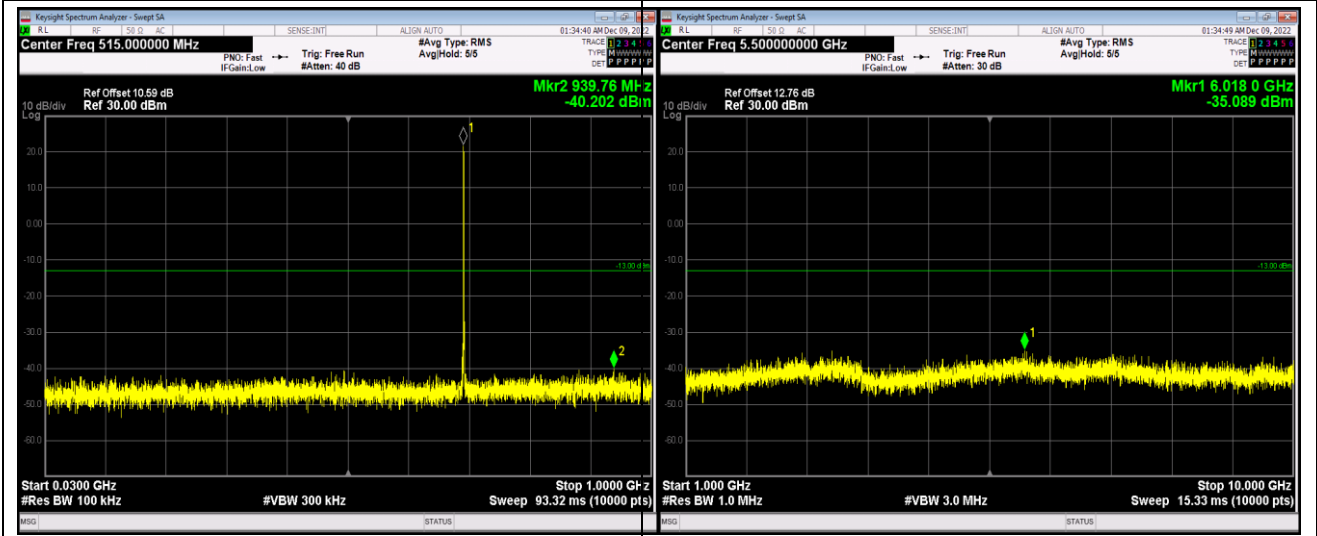

Band5-10MHz-16QAM-20600-1RB#0-Range1:30~1000MHz

Band5-10MHz-16QAM-20600-1RB#0-Range2:1000~10000MHz

Band12-1.4MHz-QPSK-23017-1RB#0-Range1:30~1000MHz

Band12-1.4MHz-QPSK-23017-1RB#0-Range2:1000~10000MHz

Band12-1.4MHz-16QAM-23095-1RB#0-Range1:30
 ~1000MHz