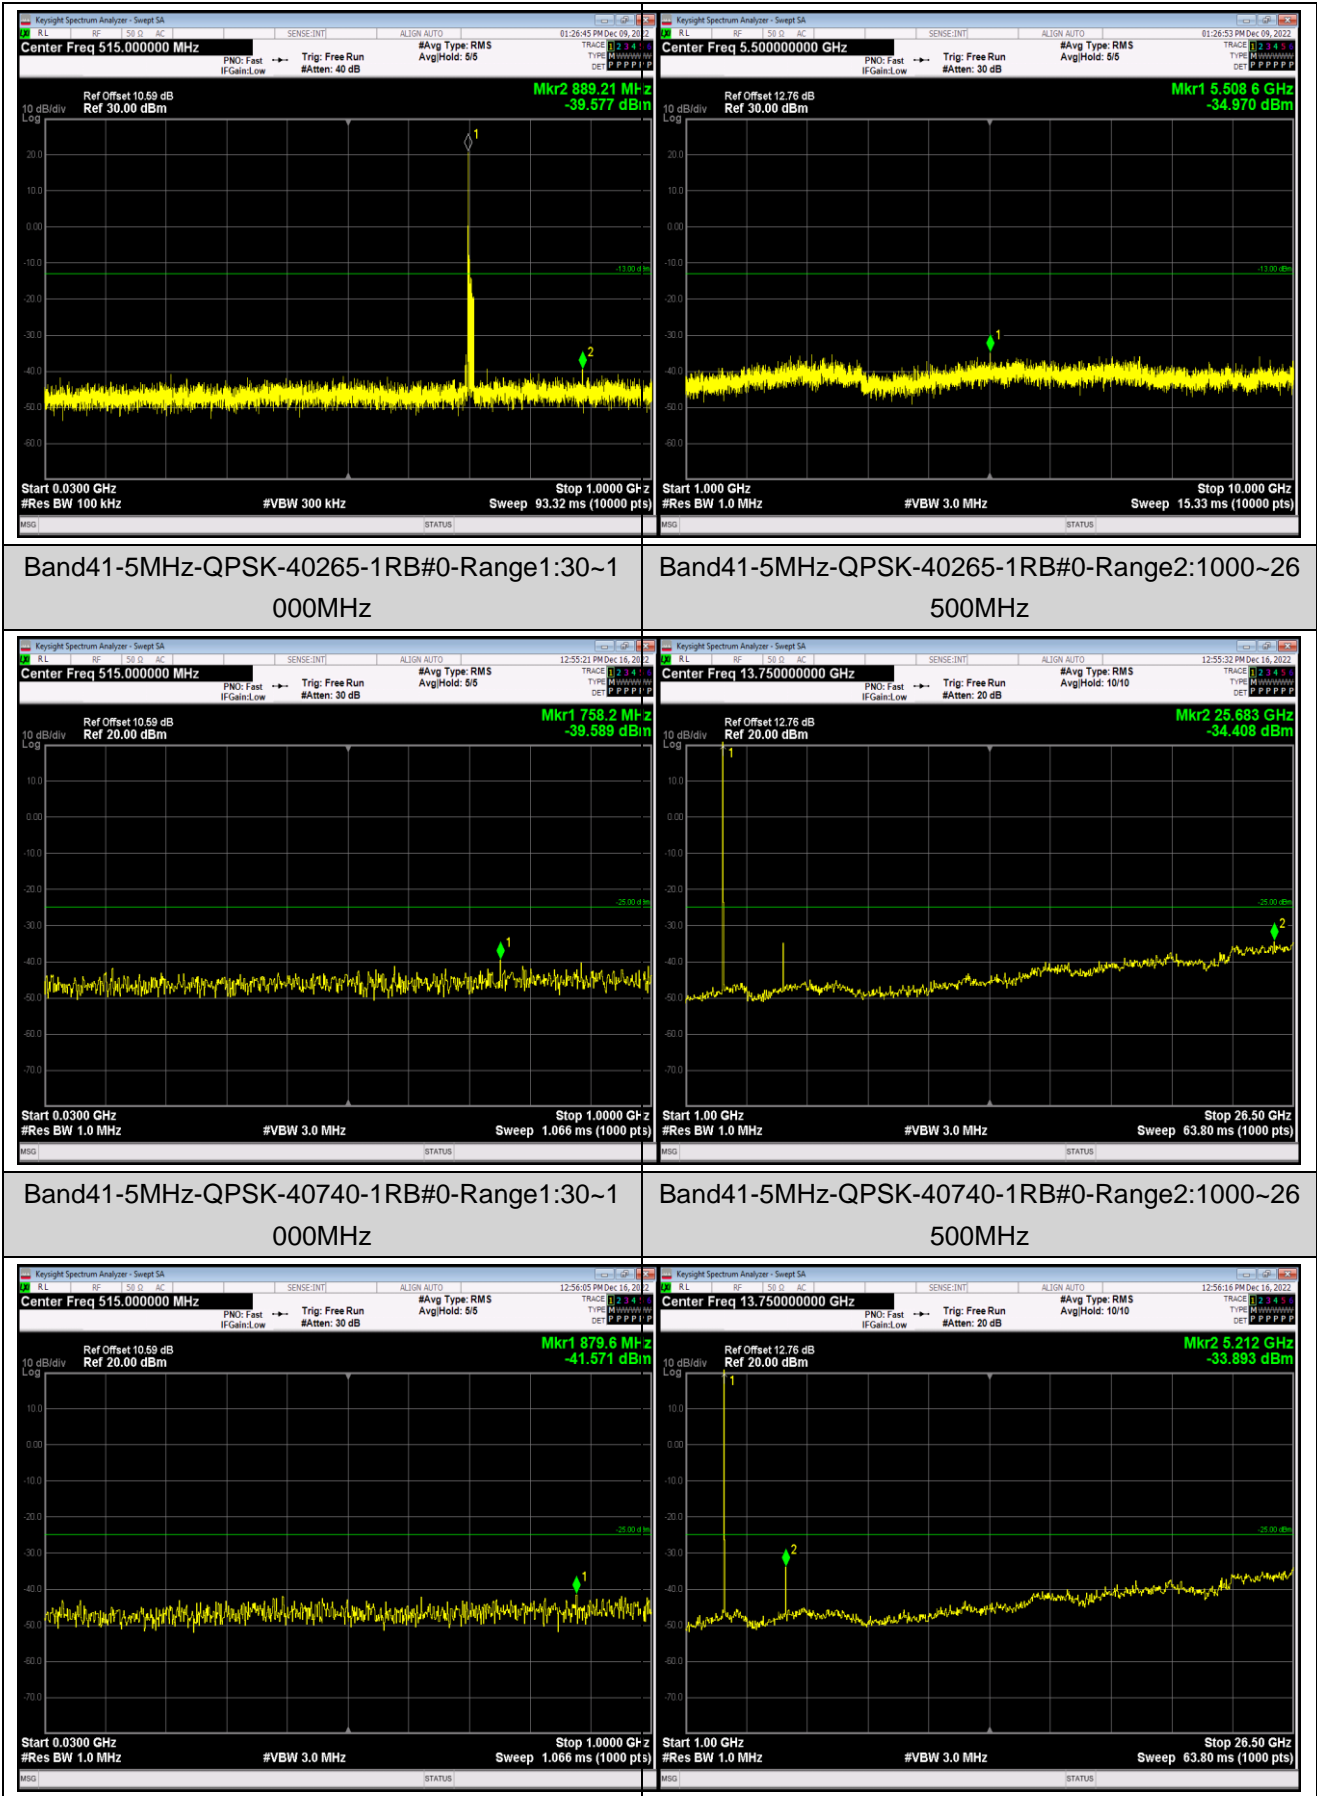

Band5-10MHz-16QAM-20600-1RB#0-Range1:30~1000MHz

Band5-10MHz-16QAM-20600-1RB#0-Range2:1000~10000MHz

Band12-1.4MHz-QPSK-23017-1RB#0-Range1:30~1000MHz

Band12-1.4MHz-QPSK-23017-1RB#0-Range2:1000~10000MHz

Band12-1.4MHz-16QAM-23095-1RB#0-Range1:30
 ~1000MHz

Band12-10MHz-16QAM-23060-1RB#0-Range2:1000~
10000MHz

Band12-10MHz-16QAM-23095-1RB#0-Range1:30
~1000MHz

Band12-10MHz-16QAM-23095-1RB#0-Range2:1000~
10000MHz

Band17-10MHz-QPSK-23790-1RB#0-Range1:30~1000MHz

Band17-10MHz-QPSK-23790-1RB#0-Range2:1000~10000MHz

Band17-10MHz-QPSK-23800-1RB#0-Range1:30~1000MHz

Band17-10MHz-QPSK-23800-1RB#0-Range2:1000~10000MHz

Band41-5MHz-16QAM-41215-1RB#0-Range1:30~1000MHz

Band41-5MHz-16QAM-41215-1RB#0-Range2:1000~6500MHz

Band41-20MHz-QPSK-40340-1RB#0-Range1:30~1000MHz

Band41-20MHz-QPSK-40340-1RB#0-Range2:1000~6500MHz

Band41-20MHz-16QAM-40740-1RB#0-Range1:30
 ~1000MHz

Band41-20MHz-16QAM-40740-1RB#0-Range2:1000~
 26500MHz

Band41-20MHz-16QAM-41140-1RB#0-Range1:30
 ~1000MHz