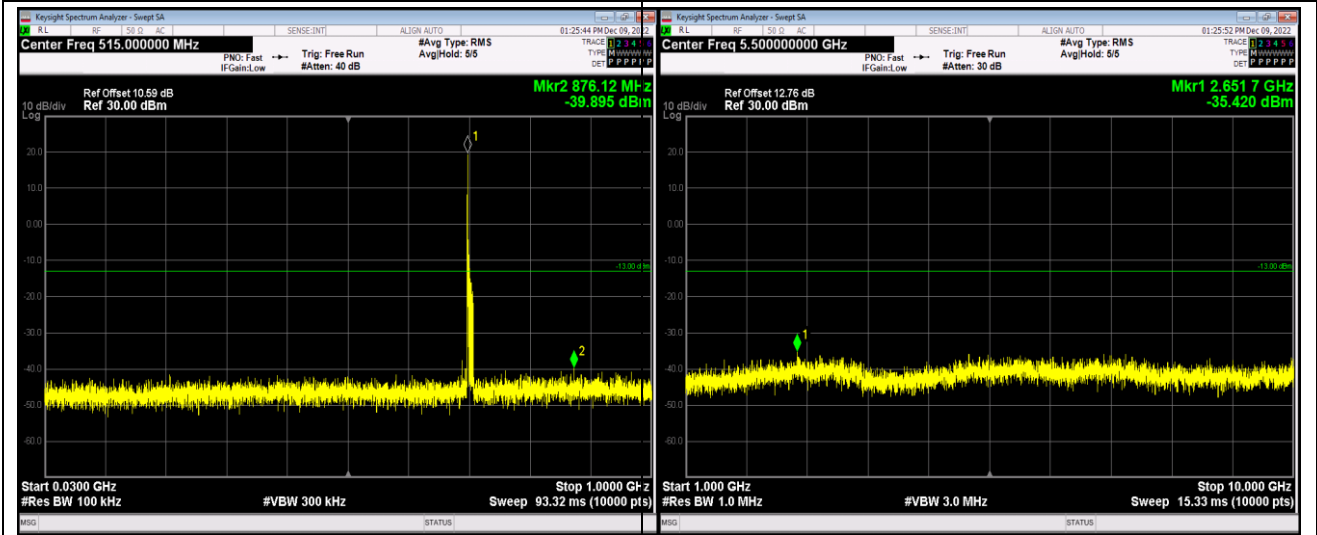

Band17-10MHz-QPSK-23790-1RB#0-Range1:30~1000MHz

Band17-10MHz-QPSK-23800-1RB#0-Range2:1000~10000MHz

Band17-10MHz-QPSK-23790-1RB#0-Range2:1000~10000MHz

Band17-10MHz-QPSK-23800-1RB#0-Range1:30~1000MHz