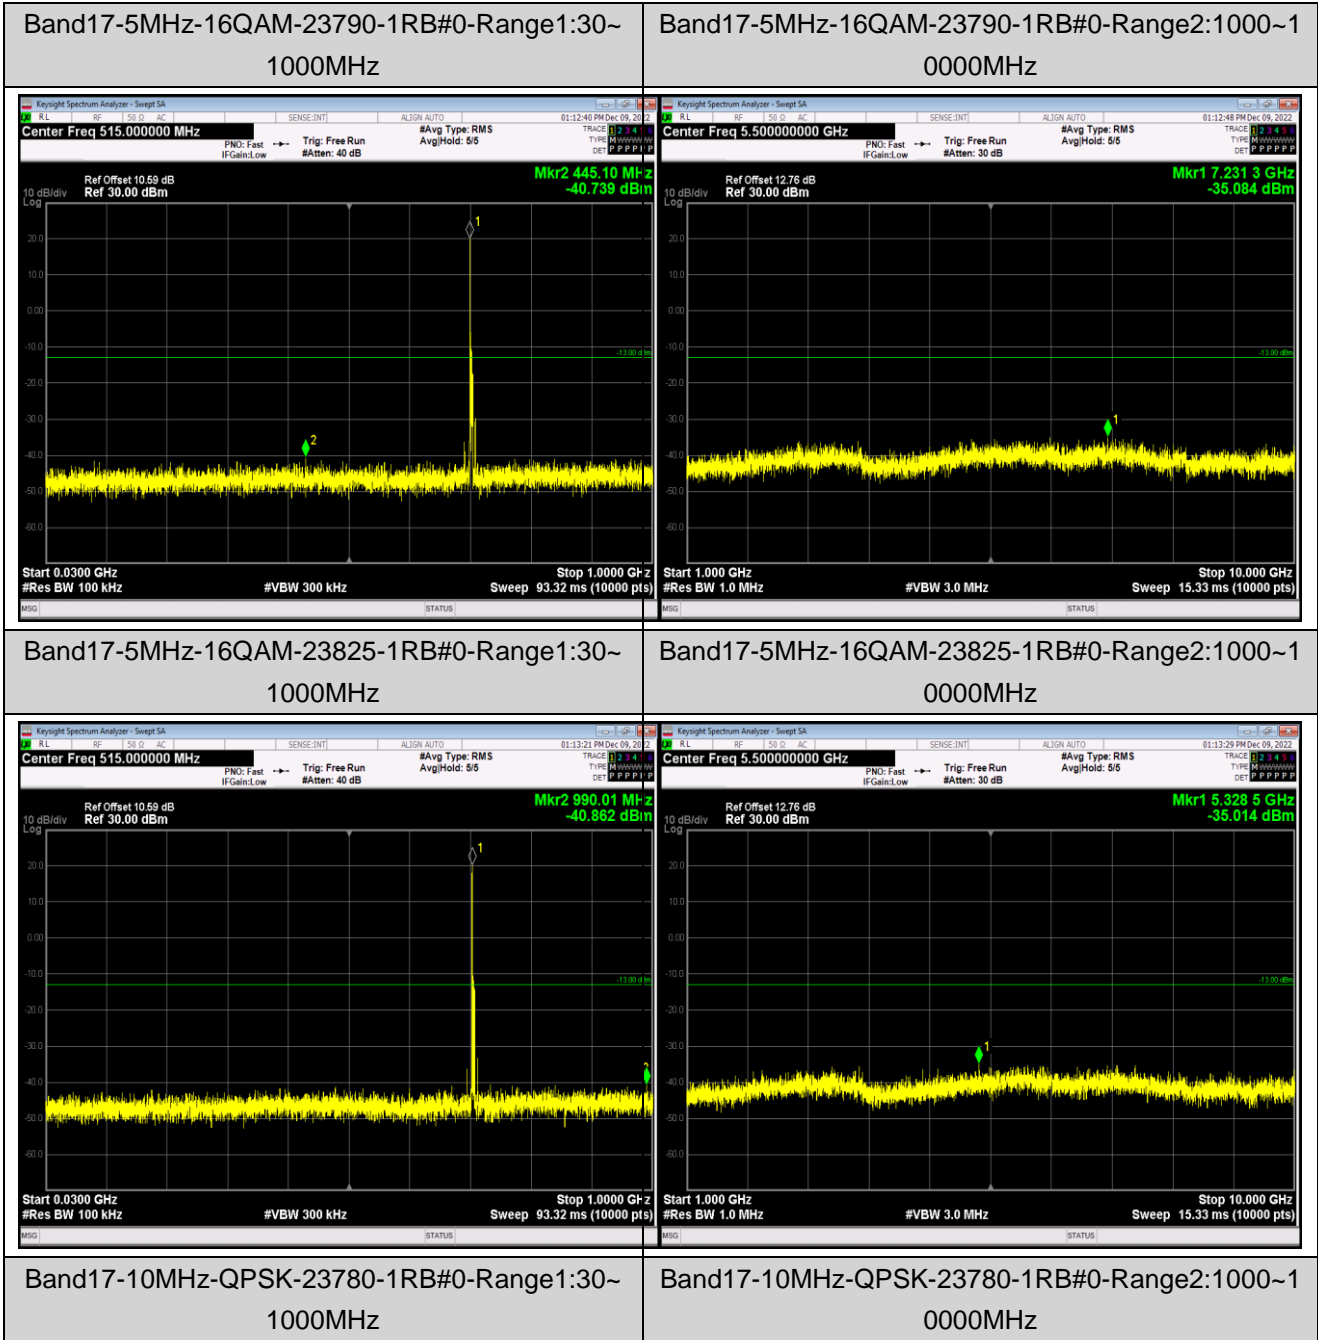

Band5-10MHz-16QAM-20600-1RB#0-Range1:30~1000MHz

Band5-10MHz-16QAM-20600-1RB#0-Range2:1000~10000MHz

Band12-1.4MHz-QPSK-23017-1RB#0-Range1:30~1000MHz

Band12-1.4MHz-QPSK-23017-1RB#0-Range2:1000~10000MHz

Band12-1.4MHz-16QAM-23095-1RB#0-Range1:30
 ~1000MHz

Band12-1.4MHz-16QAM-23095-1RB#0-Range2:1000
 ~10000MHz

Band12-1.4MHz-16QAM-23173-1RB#0-Range1:30
 ~1000MHz

Band12-1.4MHz-16QAM-23173-1RB#0-Range2:1000
 ~10000MHz

Band12-10MHz-16QAM-23060-1RB#0-Range1:30
~1000MHz

Band12-10MHz-16QAM-23060-1RB#0-Range2:1000~
10000MHz

Band12-10MHz-16QAM-23095-1RB#0-Range1:30
~1000MHz

Band12-10MHz-16QAM-23095-1RB#0-Range2:1000~
10000MHz

Band17-10MHz-QPSK-23790-1RB#0-Range1:30~1000MHz

Band17-10MHz-QPSK-23790-1RB#0-Range2:1000~10000MHz

Band17-10MHz-QPSK-23800-1RB#0-Range1:30~1000MHz

Band17-10MHz-QPSK-23800-1RB#0-Range2:1000~10000MHz

Band41-5MHz-16QAM-41215-1RB#0-Range1:30~1000MHz

Band41-5MHz-16QAM-41215-1RB#0-Range2:1000~6500MHz