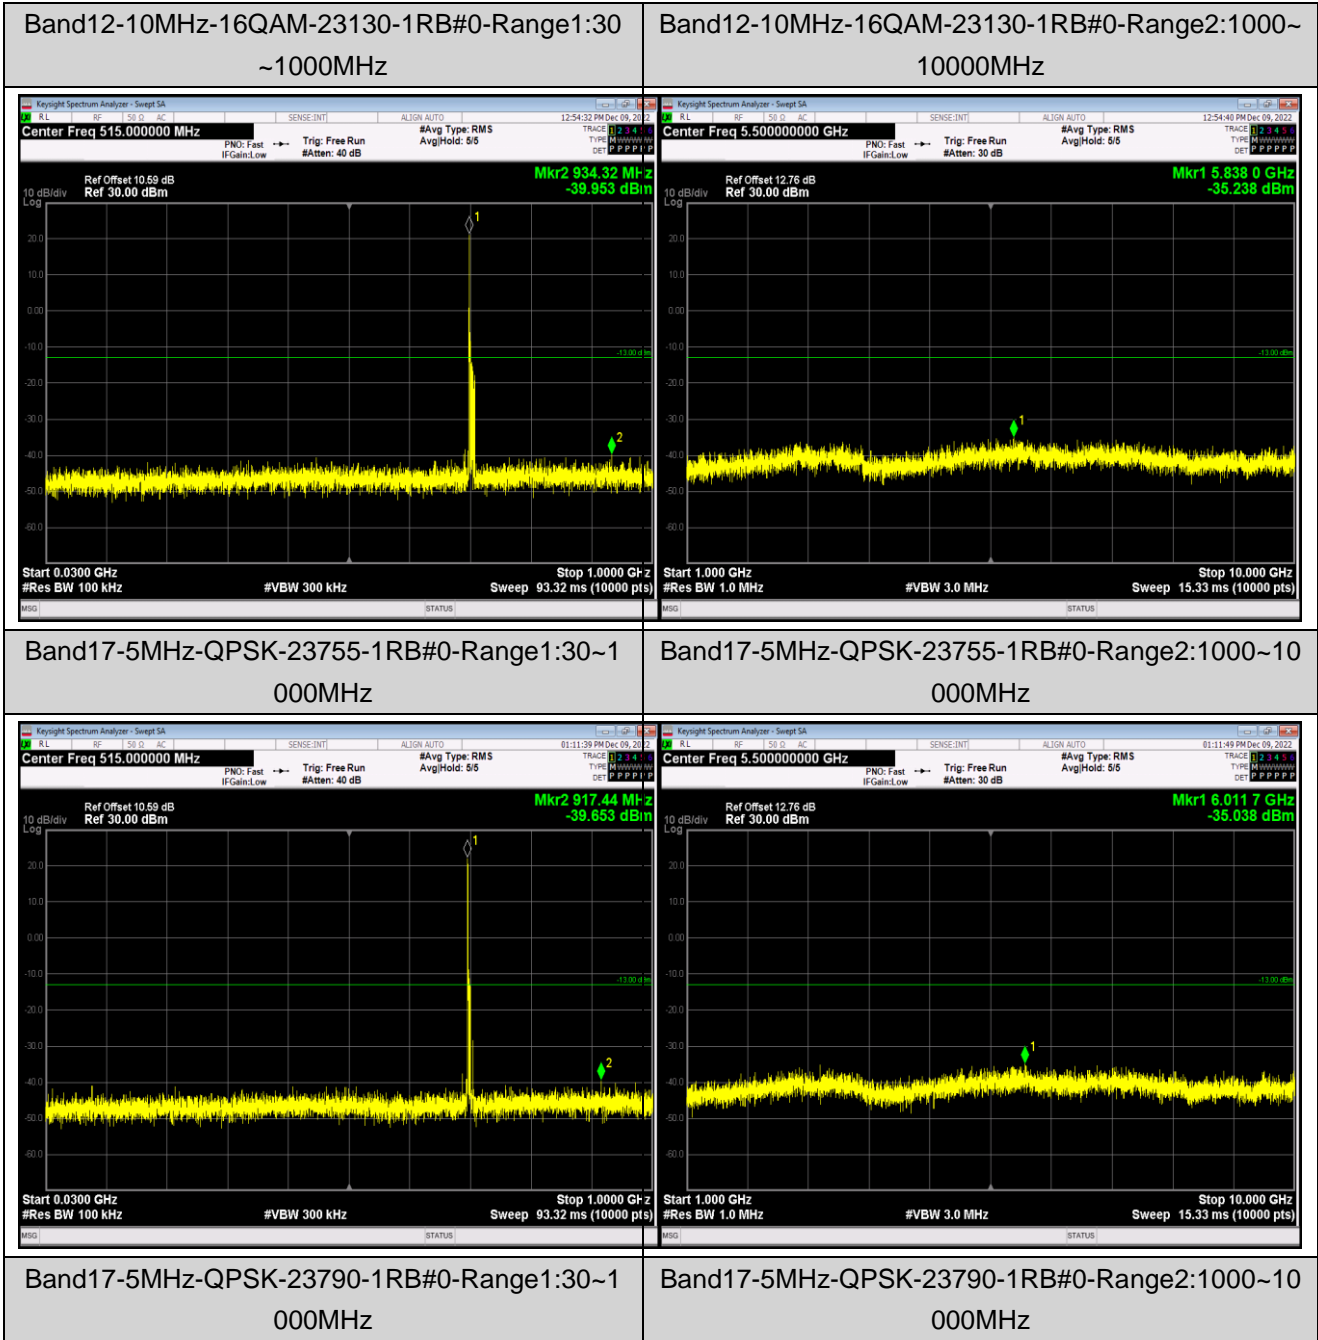

Band5-10MHz-16QAM-20600-1RB#0-Range1:30~1000MHz

Band5-10MHz-16QAM-20600-1RB#0-Range2:1000~10000MHz

Band12-1.4MHz-QPSK-23017-1RB#0-Range1:30~1000MHz

Band12-1.4MHz-QPSK-23017-1RB#0-Range2:1000~10000MHz

Band12-1.4MHz-16QAM-23095-1RB#0-Range1:30
 ~1000MHz

Band12-1.4MHz-16QAM-23095-1RB#0-Range2:1000
 ~10000MHz

Band12-1.4MHz-16QAM-23173-1RB#0-Range1:30
 ~1000MHz

Band12-1.4MHz-16QAM-23173-1RB#0-Range2:1000
 ~10000MHz

Band12-10MHz-16QAM-23060-1RB#0-Range1:30
~1000MHz

Band12-10MHz-16QAM-23060-1RB#0-Range2:1000~
10000MHz

Band12-10MHz-16QAM-23095-1RB#0-Range1:30
~1000MHz

Band12-10MHz-16QAM-23095-1RB#0-Range2:1000~
10000MHz

Band17-10MHz-QPSK-23790-1RB#0-Range1:30~1000MHz

Band17-10MHz-QPSK-23790-1RB#0-Range2:1000~10000MHz

Band17-10MHz-QPSK-23800-1RB#0-Range1:30~1000MHz

Band17-10MHz-QPSK-23800-1RB#0-Range2:1000~10000MHz

Band41-5MHz-16QAM-41215-1RB#0-Range1:30~1000MHz

Band41-5MHz-16QAM-41215-1RB#0-Range2:1000~6500MHz