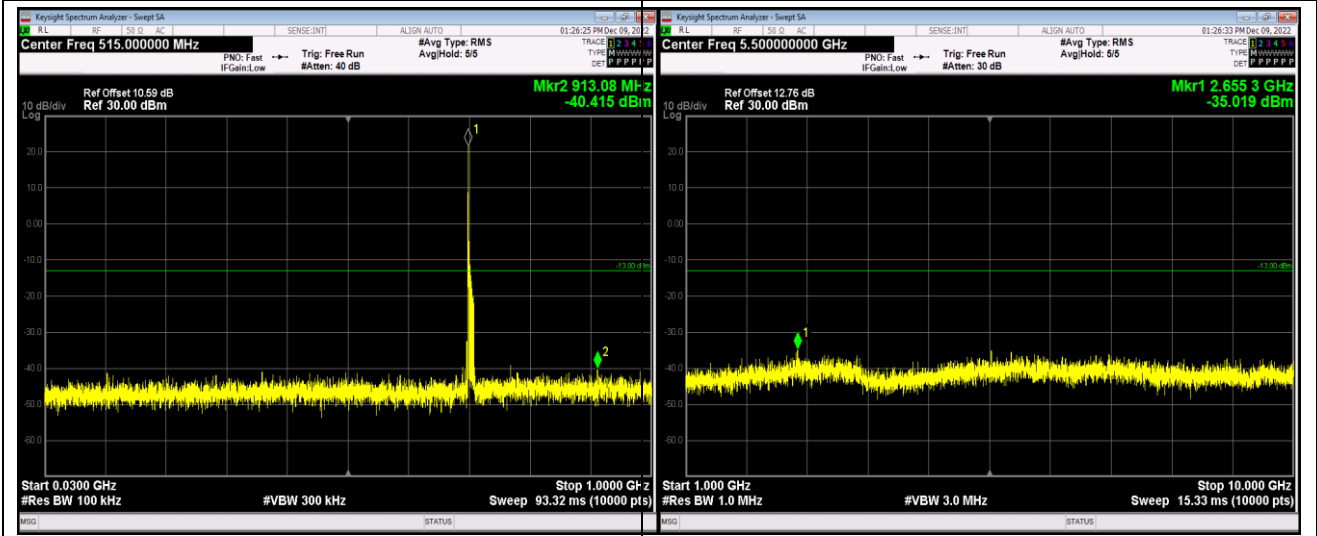

Band17-10MHz-QPSK-23800-1RB#0-Range1:30~1000MHz

Band17-10MHz-QPSK-23800-1RB#0-Range2:1000~10000MHz