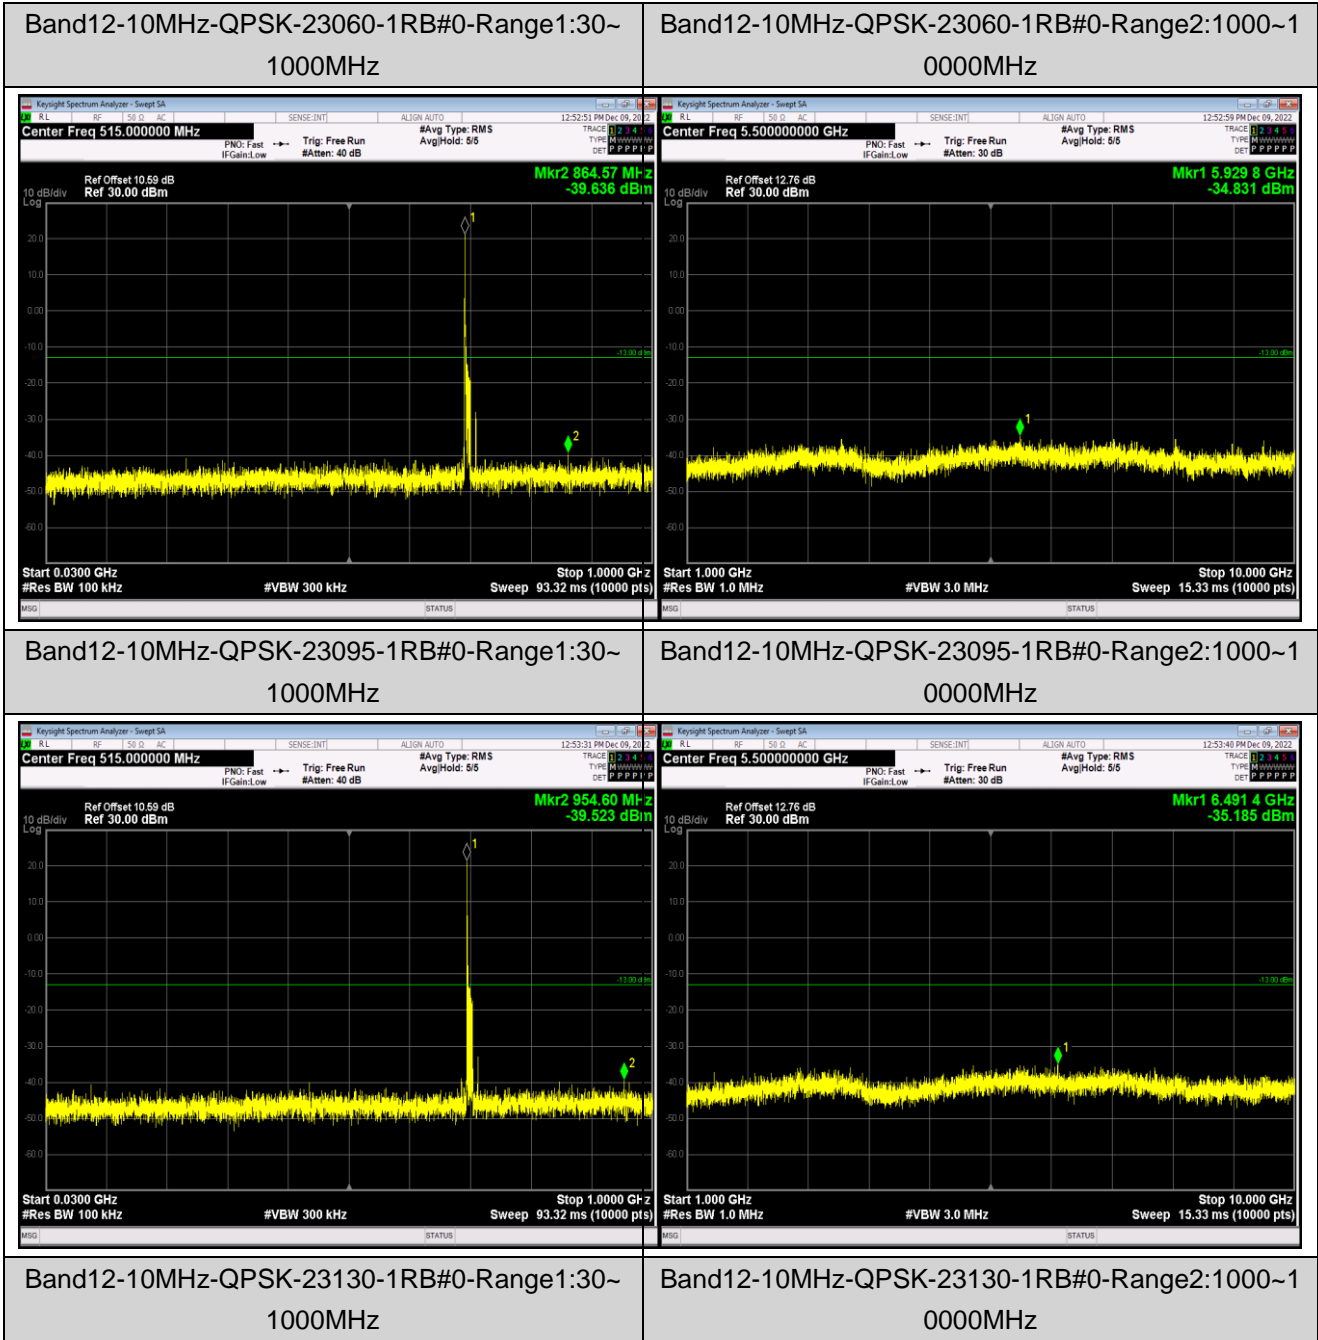

Band5-10MHz-16QAM-20600-1RB#0-Range1:30~1000MHz

Band5-10MHz-16QAM-20600-1RB#0-Range2:1000~10000MHz

Band12-1.4MHz-QPSK-23017-1RB#0-Range1:30~1000MHz

Band12-1.4MHz-QPSK-23017-1RB#0-Range2:1000~10000MHz

Band12-1.4MHz-16QAM-23095-1RB#0-Range1:30
 ~1000MHz

Band12-1.4MHz-16QAM-23095-1RB#0-Range2:1000
 ~10000MHz

Band12-1.4MHz-16QAM-23173-1RB#0-Range1:30
 ~1000MHz

Band12-1.4MHz-16QAM-23173-1RB#0-Range2:1000
 ~10000MHz

Band12-10MHz-16QAM-23060-1RB#0-Range1:30
~1000MHz

Band12-10MHz-16QAM-23060-1RB#0-Range2:1000~
10000MHz

Band12-10MHz-16QAM-23095-1RB#0-Range1:30
~1000MHz

Band12-10MHz-16QAM-23095-1RB#0-Range2:1000~
10000MHz

Band17-10MHz-QPSK-23790-1RB#0-Range1:30~1000MHz