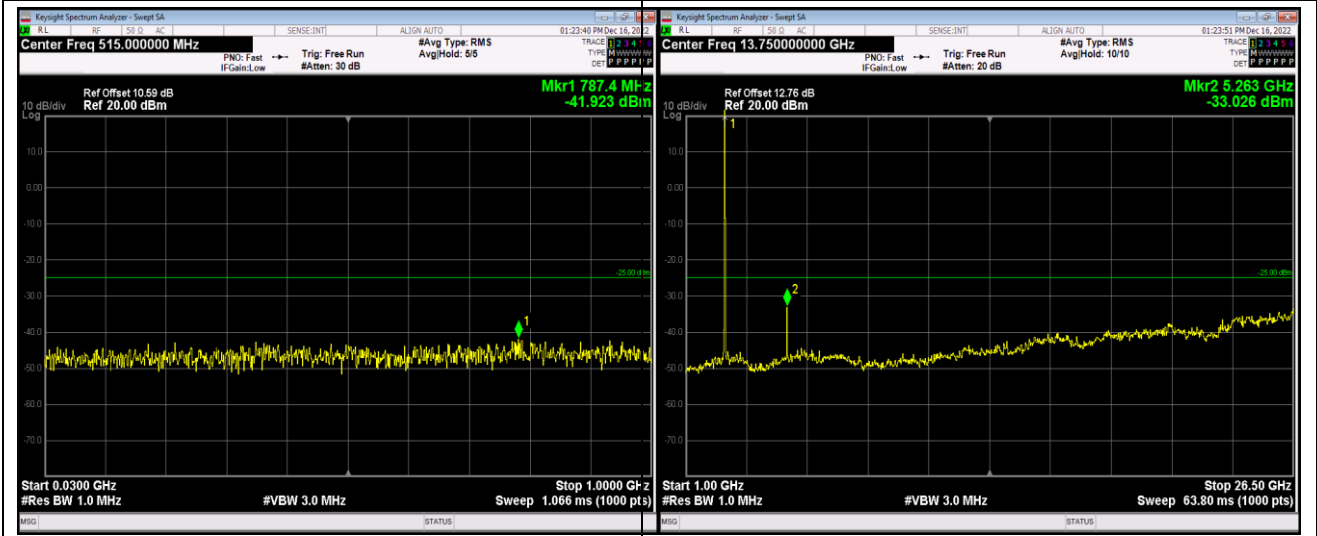

Band41-20MHz-16QAM-41140-1RB#0-Range1:30
~1000MHz

Band41-20MHz-16QAM-41140-1RB#0-Range2:1000~
26500MHz