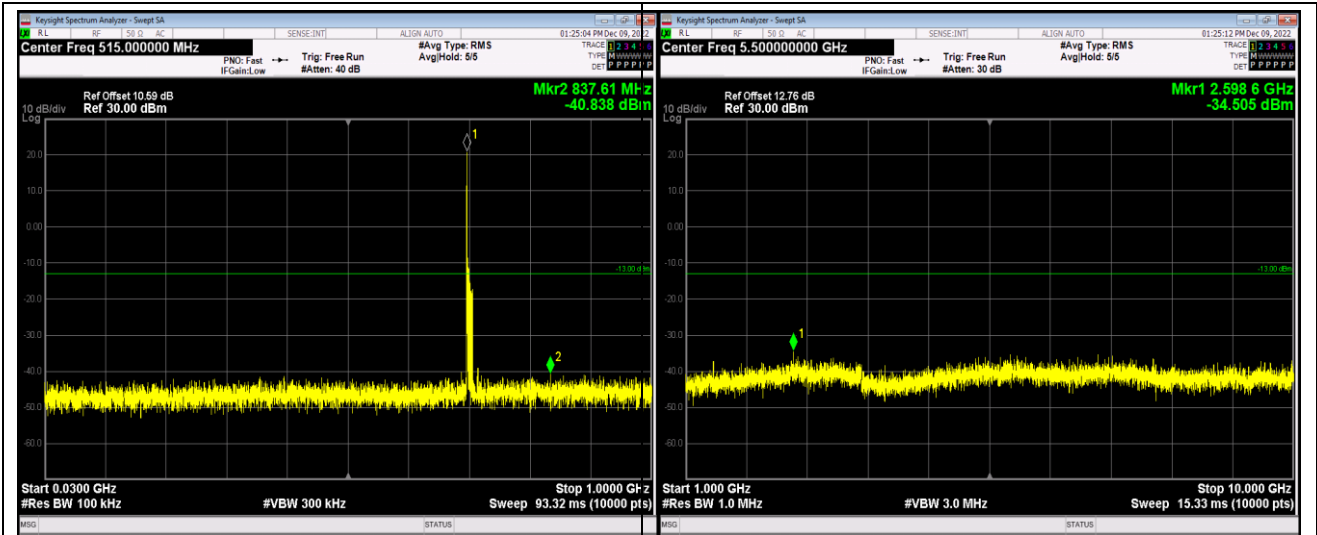

Band12-10MHz-16QAM-23060-1RB#0-Range2:1000~
10000MHz

Band12-10MHz-16QAM-23095-1RB#0-Range1:30
~1000MHz

Band12-10MHz-16QAM-23095-1RB#0-Range2:1000~
10000MHz

Band17-10MHz-QPSK-23790-1RB#0-Range1:30~1000MHz