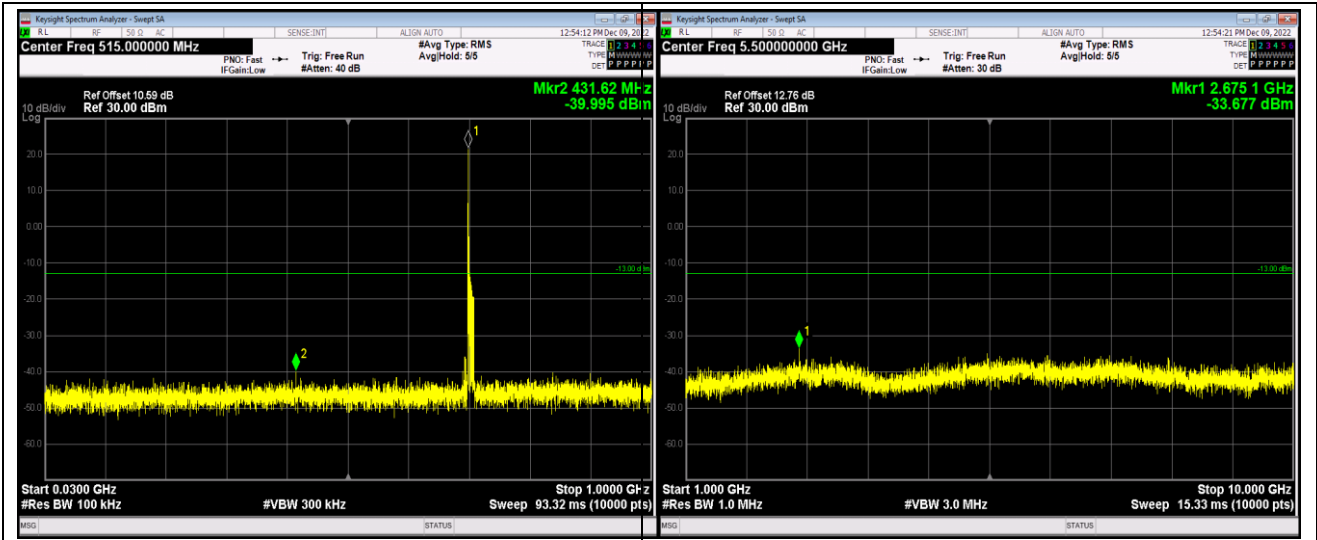

Band12-1.4MHz-16QAM-23095-1RB#0-Range2:1000
 ~10000MHz

Band12-1.4MHz-16QAM-23173-1RB#0-Range1:30
 ~1000MHz

Band12-1.4MHz-16QAM-23173-1RB#0-Range2:1000
 ~10000MHz

Band12-10MHz-16QAM-23060-1RB#0-Range1:30
~1000MHz