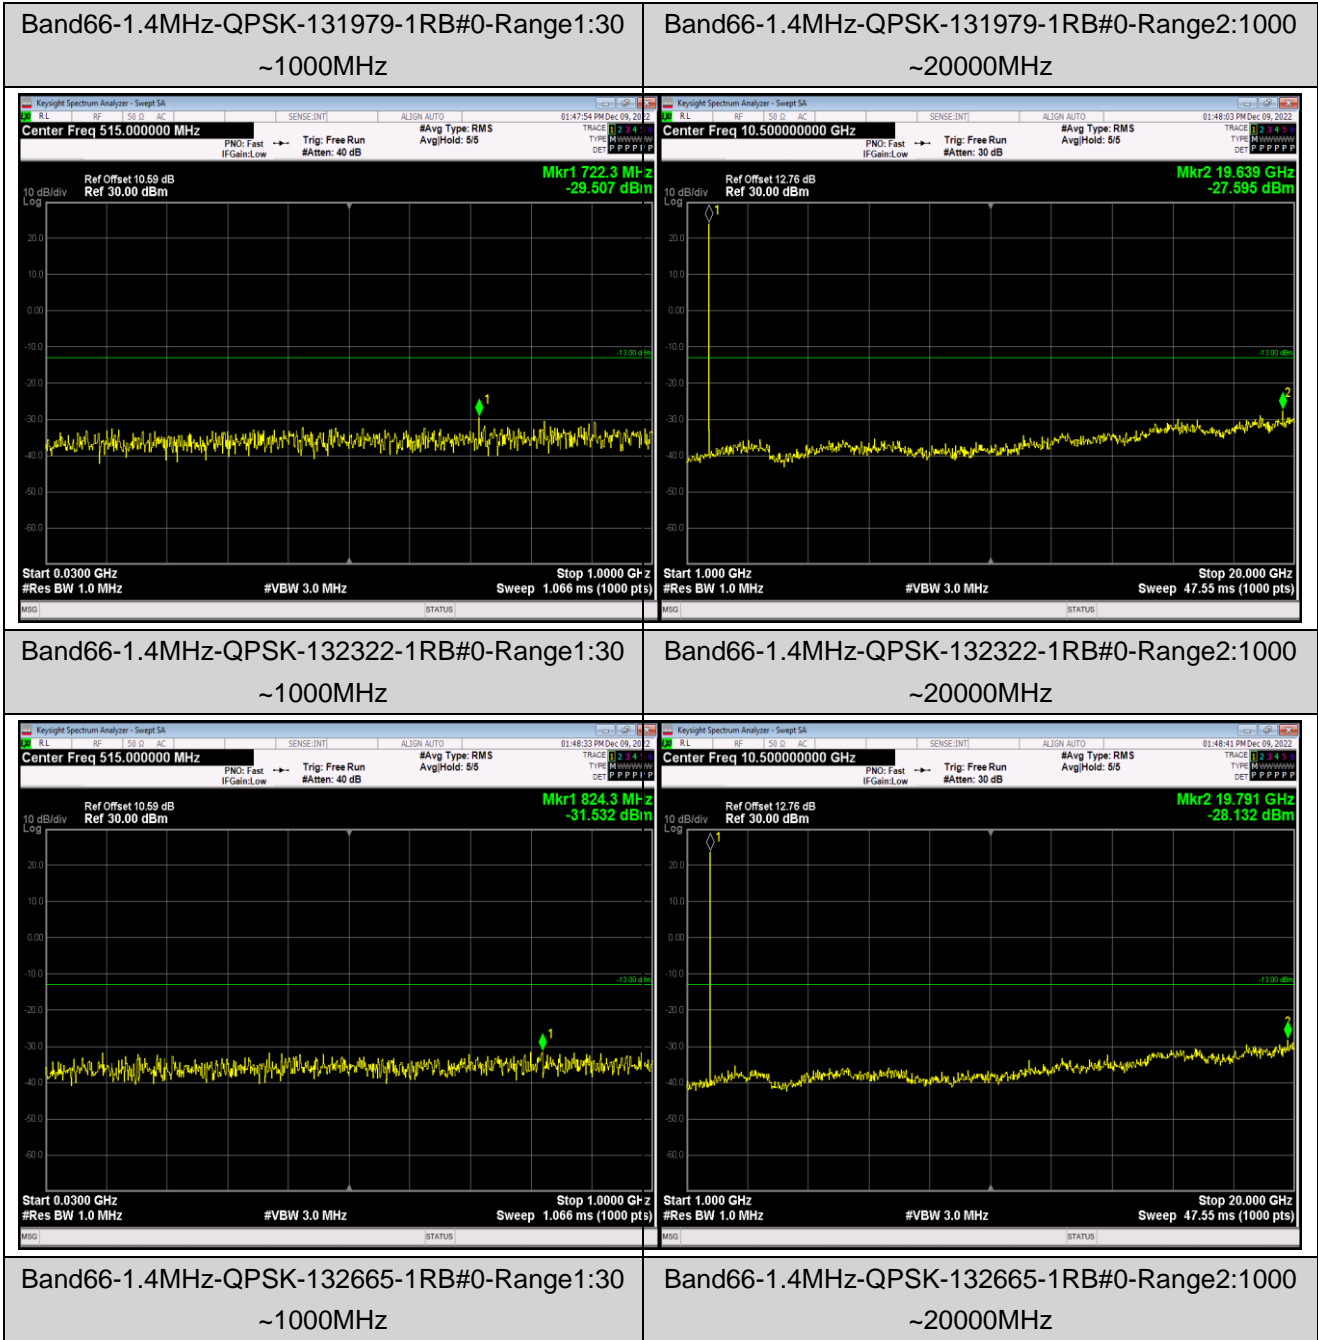

Band5-10MHz-16QAM-20600-1RB#0-Range1:30~1000MHz

Band5-10MHz-16QAM-20600-1RB#0-Range2:1000~10000MHz

Band12-1.4MHz-QPSK-23017-1RB#0-Range1:30~1000MHz

Band12-1.4MHz-QPSK-23017-1RB#0-Range2:1000~10000MHz

Band12-1.4MHz-16QAM-23095-1RB#0-Range1:30
 ~1000MHz

Band17-10MHz-QPSK-23790-1RB#0-Range2:1000~10000MHz

Band17-10MHz-QPSK-23800-1RB#0-Range1:30~1000MHz

Band17-10MHz-QPSK-23800-1RB#0-Range2:1000~10000MHz

Band41-5MHz-16QAM-41215-1RB#0-Range1:30~1000MHz

Band41-5MHz-16QAM-41215-1RB#0-Range2:1000~6500MHz

Band41-20MHz-QPSK-40340-1RB#0-Range1:30~1000MHz

Band41-20MHz-QPSK-40340-1RB#0-Range2:1000~6500MHz

Band41-20MHz-16QAM-40740-1RB#0-Range1:30
 ~1000MHz

Band41-20MHz-16QAM-40740-1RB#0-Range2:1000~
 26500MHz

Band41-20MHz-16QAM-41140-1RB#0-Range1:30
 ~1000MHz

Band41-20MHz-16QAM-41140-1RB#0-Range2:1000~
 26500MHz

Band66-1.4MHz-16QAM-131979-1RB#0-Range1:3
0~1000MHz

Band66-1.4MHz-16QAM-131979-1RB#0-Range2:100
0~20000MHz

Band66-1.4MHz-16QAM-132322-1RB#0-Range1:3
0~1000MHz