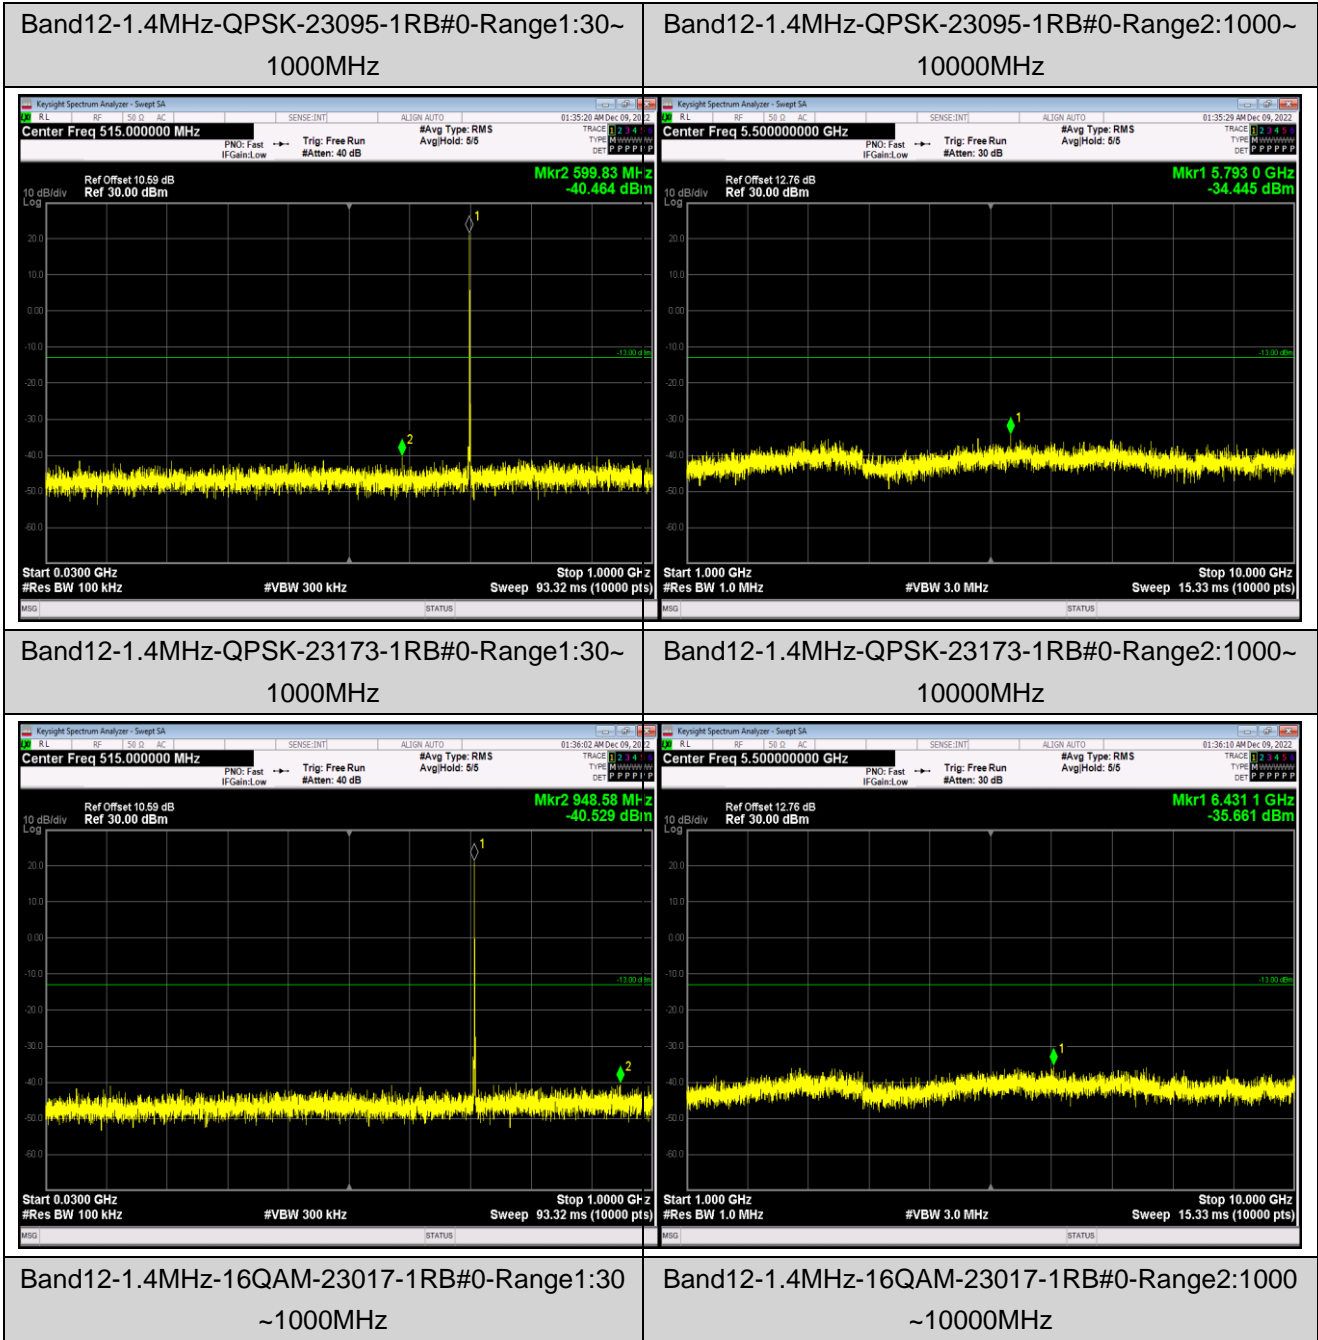

Band5-10MHz-16QAM-20600-1RB#0-Range1:30~1000MHz

Band5-10MHz-16QAM-20600-1RB#0-Range2:1000~10000MHz

Band12-1.4MHz-QPSK-23017-1RB#0-Range1:30~1000MHz

Band12-1.4MHz-QPSK-23017-1RB#0-Range2:1000~10000MHz

Band12-1.4MHz-16QAM-23095-1RB#0-Range1:30
 ~1000MHz

Band12-1.4MHz-16QAM-23095-1RB#0-Range2:1000
 ~10000MHz

Band12-1.4MHz-16QAM-23173-1RB#0-Range1:30
 ~1000MHz

Band12-1.4MHz-16QAM-23173-1RB#0-Range2:1000
 ~10000MHz

Band12-10MHz-16QAM-23060-1RB#0-Range1:30
~1000MHz

Band12-10MHz-16QAM-23060-1RB#0-Range2:1000~
10000MHz

Band12-10MHz-16QAM-23095-1RB#0-Range1:30
~1000MHz

Band12-10MHz-16QAM-23095-1RB#0-Range2:1000~
10000MHz

Band17-10MHz-QPSK-23790-1RB#0-Range1:30~1000MHz