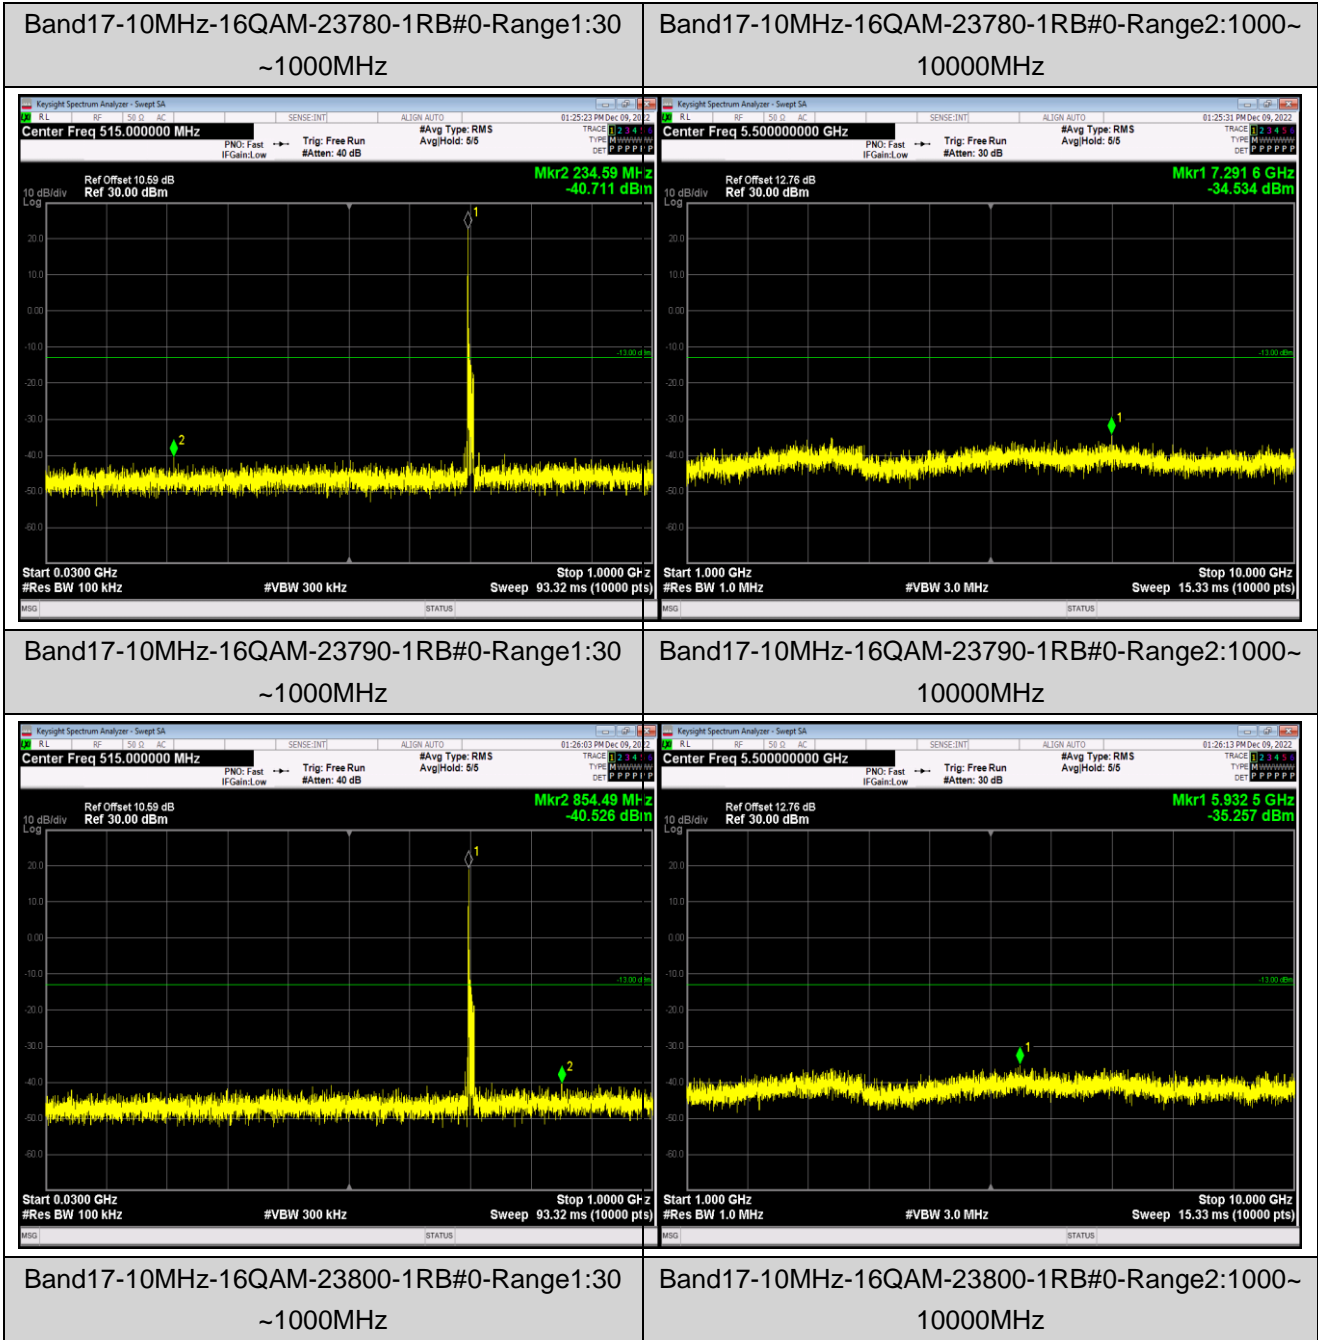

Band5-10MHz-16QAM-20600-1RB#0-Range1:30~1000MHz

Band5-10MHz-16QAM-20600-1RB#0-Range2:1000~10000MHz

Band12-1.4MHz-QPSK-23017-1RB#0-Range1:30~1000MHz

Band12-1.4MHz-QPSK-23017-1RB#0-Range2:1000~10000MHz

Band12-1.4MHz-16QAM-23095-1RB#0-Range1:30
 ~1000MHz

Band12-1.4MHz-16QAM-23095-1RB#0-Range2:1000
 ~10000MHz

Band12-1.4MHz-16QAM-23173-1RB#0-Range1:30
 ~1000MHz

Band12-1.4MHz-16QAM-23173-1RB#0-Range2:1000
 ~10000MHz

Band12-10MHz-16QAM-23060-1RB#0-Range1:30
~1000MHz

Band12-10MHz-16QAM-23060-1RB#0-Range2:1000~
10000MHz

Band12-10MHz-16QAM-23095-1RB#0-Range1:30
~1000MHz

Band12-10MHz-16QAM-23095-1RB#0-Range2:1000~
10000MHz

Band17-10MHz-QPSK-23790-1RB#0-Range1:30~1000MHz

Band17-10MHz-QPSK-23790-1RB#0-Range2:1000~10000MHz

Band17-10MHz-QPSK-23800-1RB#0-Range1:30~1000MHz

Band17-10MHz-QPSK-23800-1RB#0-Range2:1000~10000MHz

Band41-5MHz-16QAM-41215-1RB#0-Range1:30~1000MHz

Band41-5MHz-16QAM-41215-1RB#0-Range2:1000~6500MHz