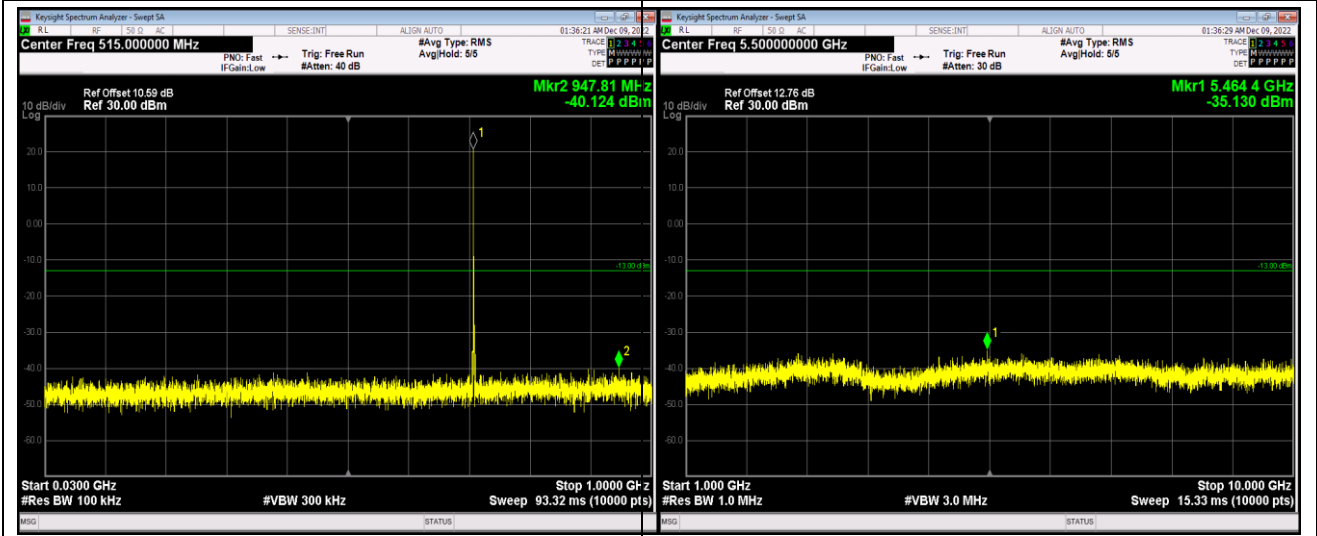

Band12-1.4MHz-16QAM-23173-1RB#0-Range1:30
~1000MHz

Band12-1.4MHz-16QAM-23173-1RB#0-Range2:1000
~10000MHz