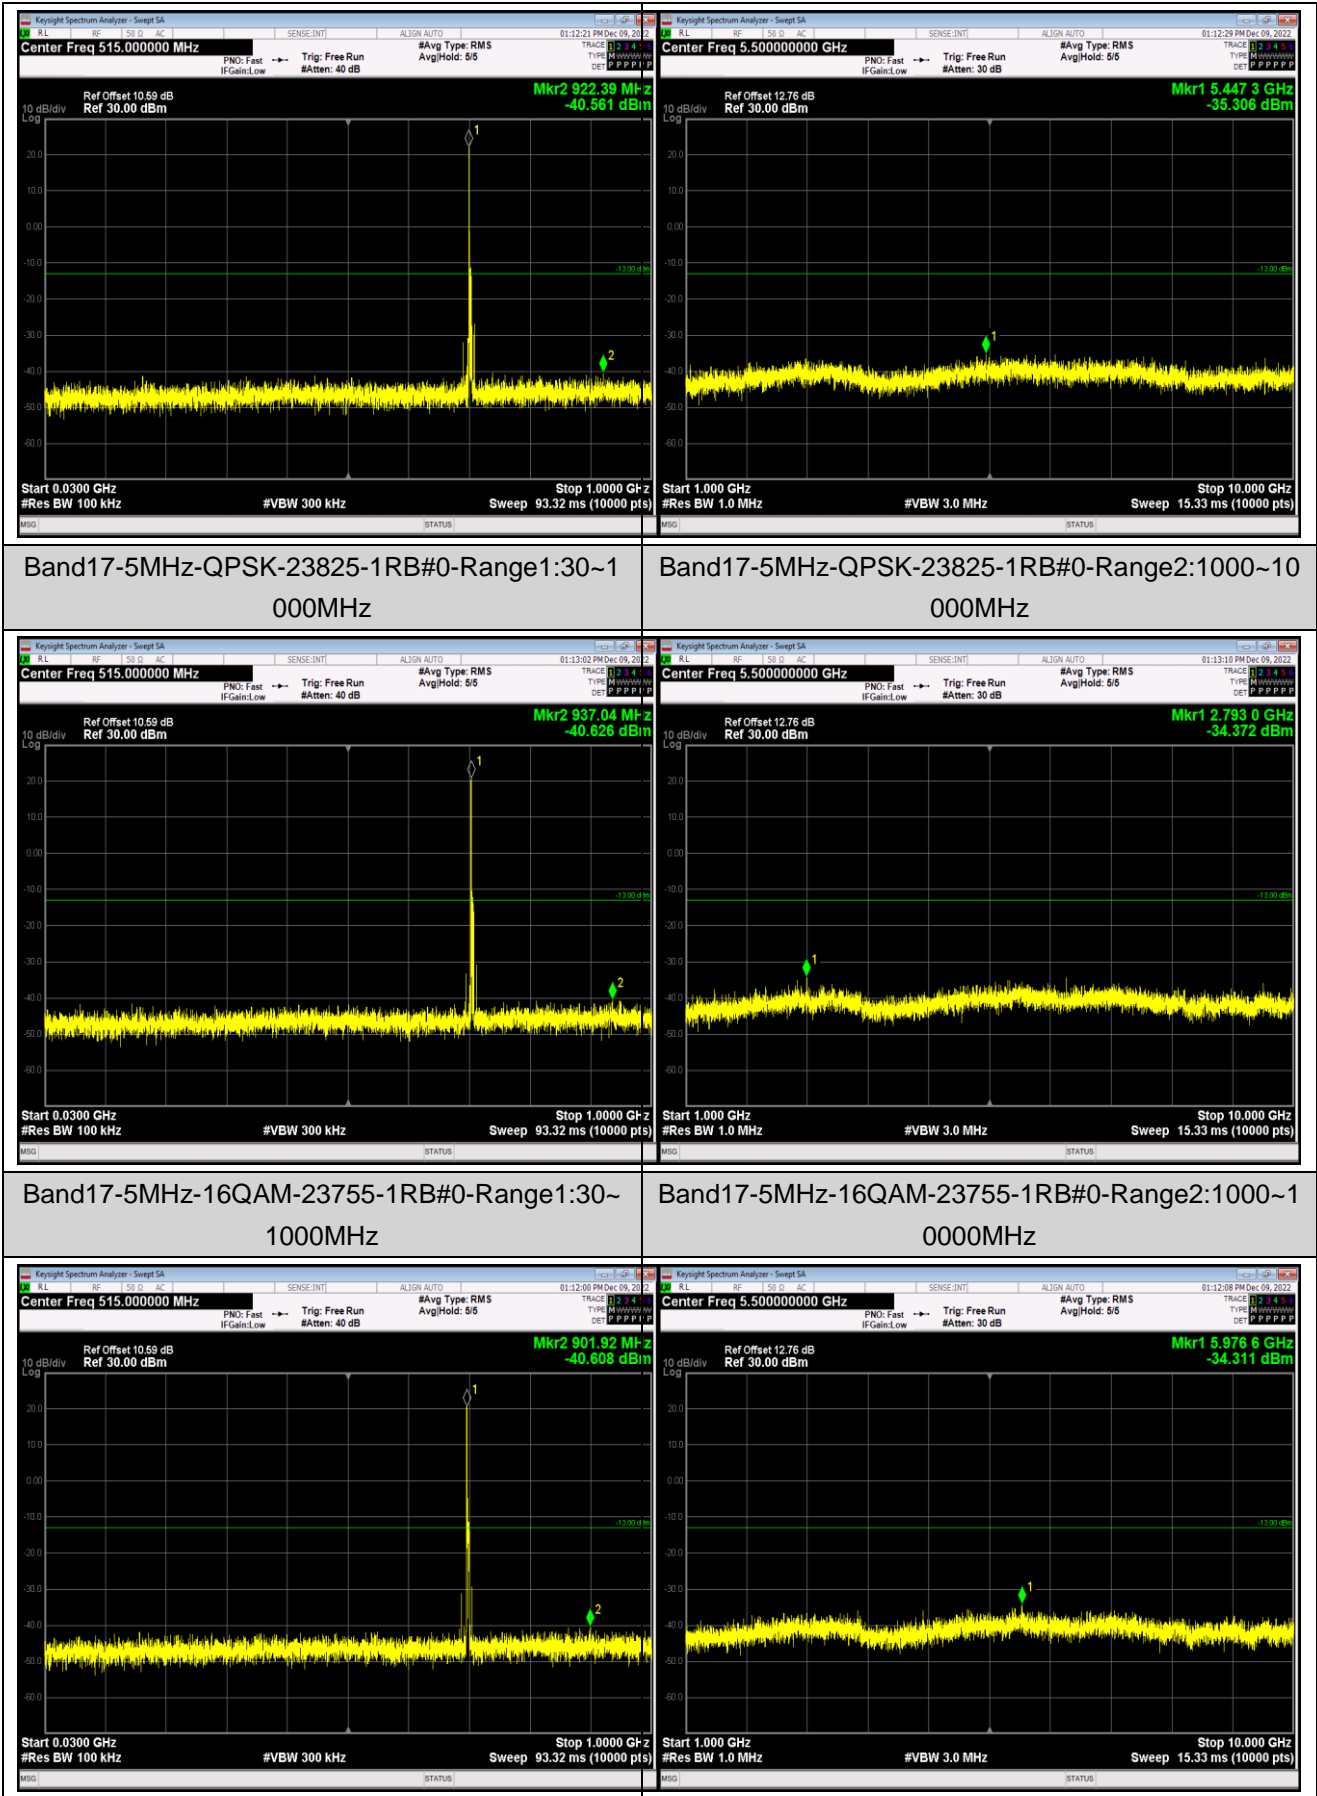

Band5-10MHz-16QAM-20600-1RB#0-Range1:30~1000MHz

Band5-10MHz-16QAM-20600-1RB#0-Range2:1000~10000MHz

Band12-1.4MHz-QPSK-23017-1RB#0-Range1:30~1000MHz

Band12-1.4MHz-QPSK-23017-1RB#0-Range2:1000~10000MHz

Band12-1.4MHz-16QAM-23095-1RB#0-Range1:30
 ~1000MHz

Band12-1.4MHz-16QAM-23095-1RB#0-Range2:1000
 ~10000MHz

Band12-1.4MHz-16QAM-23173-1RB#0-Range1:30
 ~1000MHz

Band12-1.4MHz-16QAM-23173-1RB#0-Range2:1000
 ~10000MHz

Band12-10MHz-16QAM-23060-1RB#0-Range1:30
~1000MHz

Band12-10MHz-16QAM-23060-1RB#0-Range2:1000~
10000MHz

Band12-10MHz-16QAM-23095-1RB#0-Range1:30
~1000MHz

Band12-10MHz-16QAM-23095-1RB#0-Range2:1000~
10000MHz

Band17-10MHz-QPSK-23790-1RB#0-Range1:30~1000MHz

Band17-10MHz-QPSK-23790-1RB#0-Range2:1000~10000MHz

Band17-10MHz-QPSK-23800-1RB#0-Range1:30~1000MHz

Band17-10MHz-QPSK-23800-1RB#0-Range2:1000~10000MHz

Band41-5MHz-16QAM-41215-1RB#0-Range1:30~1000MHz

Band41-5MHz-16QAM-41215-1RB#0-Range2:1000~6500MHz