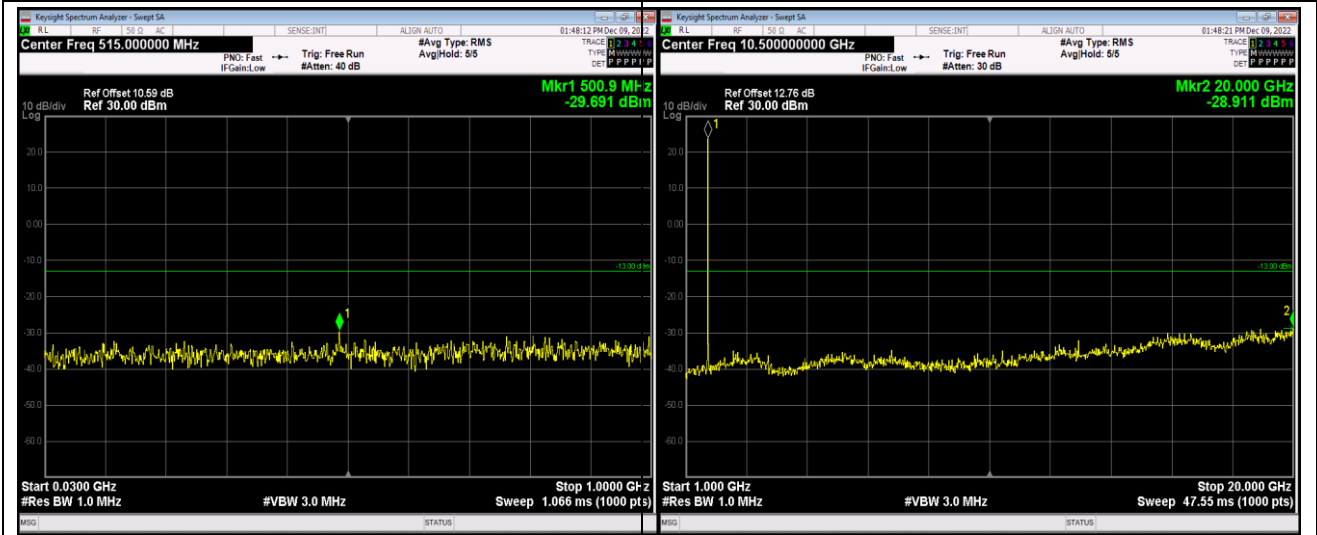

Band41-20MHz-16QAM-41140-1RB#0-Range2:1000~
 26500MHz

Band66-1.4MHz-16QAM-131979-1RB#0-Range1:3
0~1000MHz

Band66-1.4MHz-16QAM-131979-1RB#0-Range2:100
0~20000MHz

Band66-1.4MHz-16QAM-132322-1RB#0-Range1:3
0~1000MHz