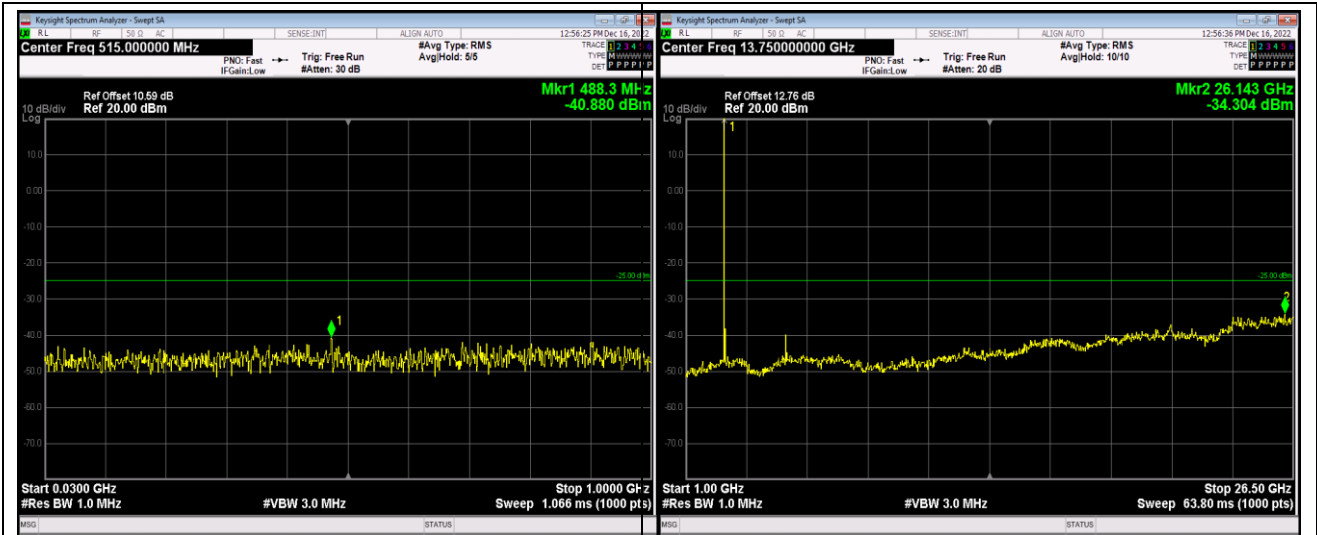

Band17-10MHz-QPSK-23790-1RB#0-Range2:1000~10000MHz

Band17-10MHz-QPSK-23800-1RB#0-Range1:30~1000MHz

Band17-10MHz-QPSK-23800-1RB#0-Range2:1000~10000MHz

Band41-5MHz-16QAM-41215-1RB#0-Range1:30~1000MHz

Band41-5MHz-16QAM-41215-1RB#0-Range2:1000~6500MHz