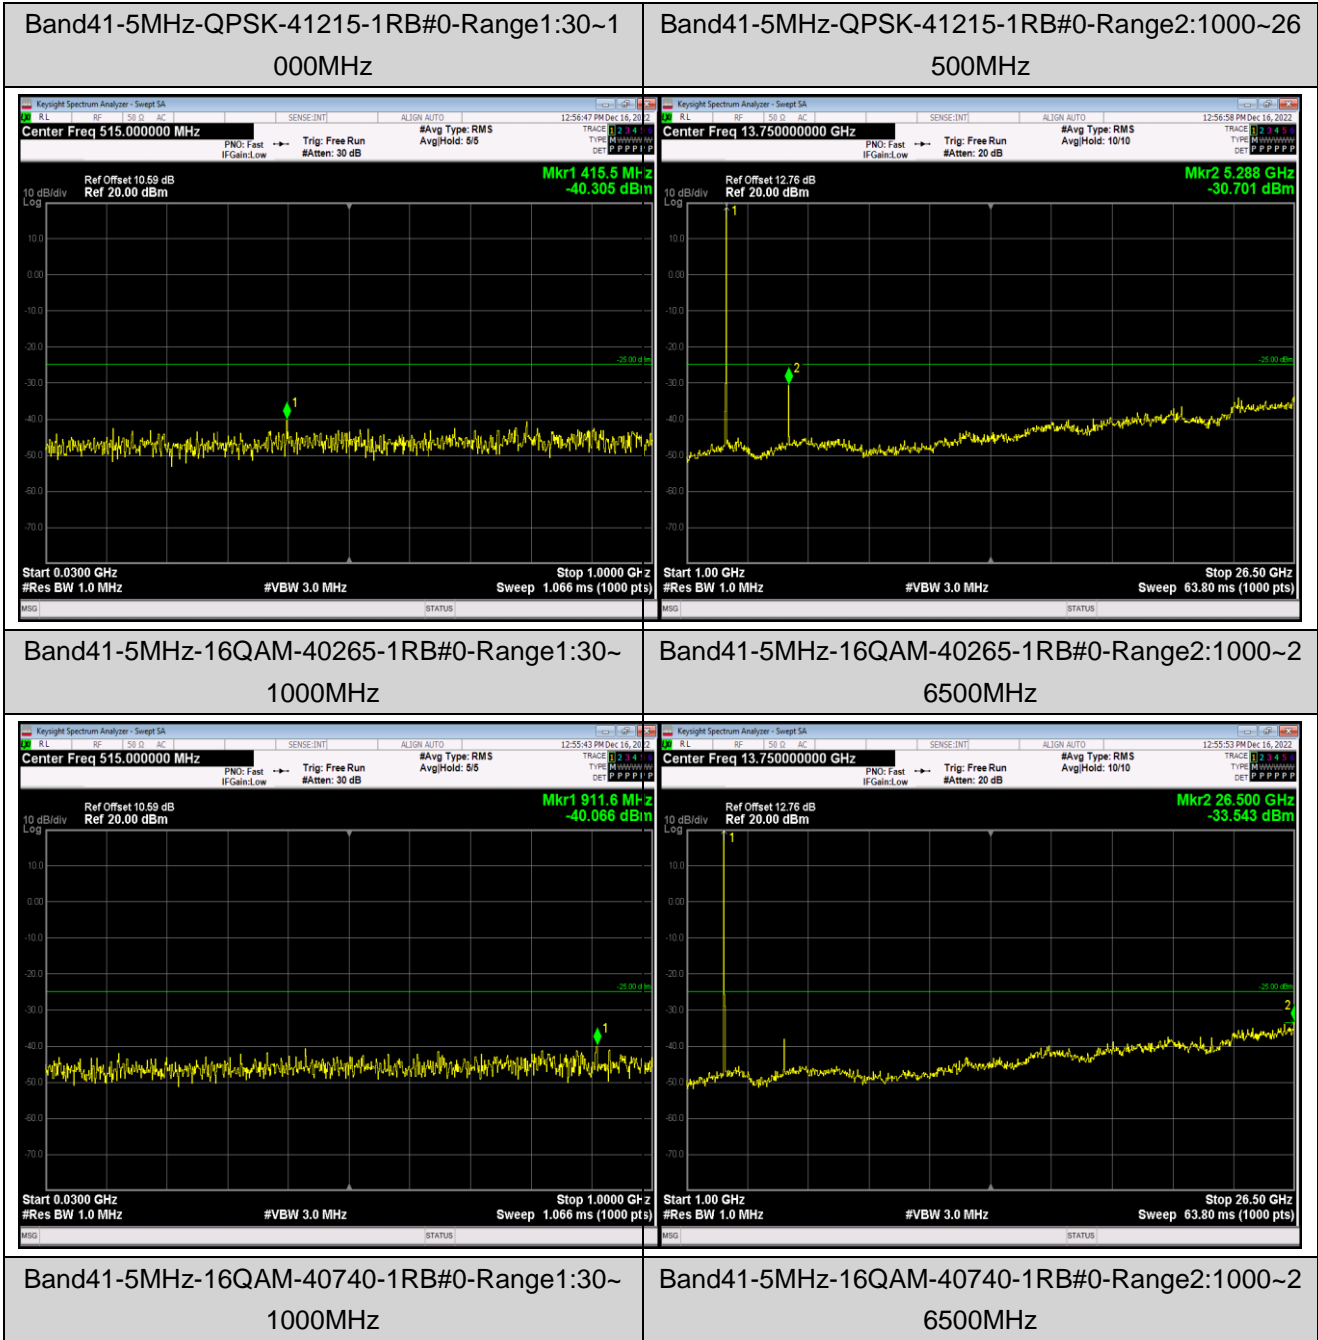

Band5-10MHz-16QAM-20600-1RB#0-Range1:30~1000MHz

Band5-10MHz-16QAM-20600-1RB#0-Range2:1000~10000MHz

Band12-1.4MHz-QPSK-23017-1RB#0-Range1:30~1000MHz

Band12-1.4MHz-QPSK-23017-1RB#0-Range2:1000~10000MHz

Band12-1.4MHz-16QAM-23095-1RB#0-Range1:30
 ~1000MHz

Band12-10MHz-16QAM-23060-1RB#0-Range2:1000~
10000MHz

Band12-10MHz-16QAM-23095-1RB#0-Range1:30
~1000MHz

Band12-10MHz-16QAM-23095-1RB#0-Range2:1000~
10000MHz

Band17-10MHz-QPSK-23790-1RB#0-Range1:30~1000MHz

Band17-10MHz-QPSK-23790-1RB#0-Range2:1000~10000MHz

Band17-10MHz-QPSK-23800-1RB#0-Range1:30~1000MHz

Band17-10MHz-QPSK-23800-1RB#0-Range2:1000~10000MHz

Band41-5MHz-16QAM-41215-1RB#0-Range1:30~1000MHz

Band41-5MHz-16QAM-41215-1RB#0-Range2:1000~6500MHz

Band41-20MHz-QPSK-40340-1RB#0-Range1:30~1000MHz

Band41-20MHz-QPSK-40340-1RB#0-Range2:1000~6500MHz

Band41-20MHz-16QAM-40740-1RB#0-Range1:30
 ~1000MHz

Band41-20MHz-16QAM-40740-1RB#0-Range2:1000~
 26500MHz

Band41-20MHz-16QAM-41140-1RB#0-Range1:30
 ~1000MHz