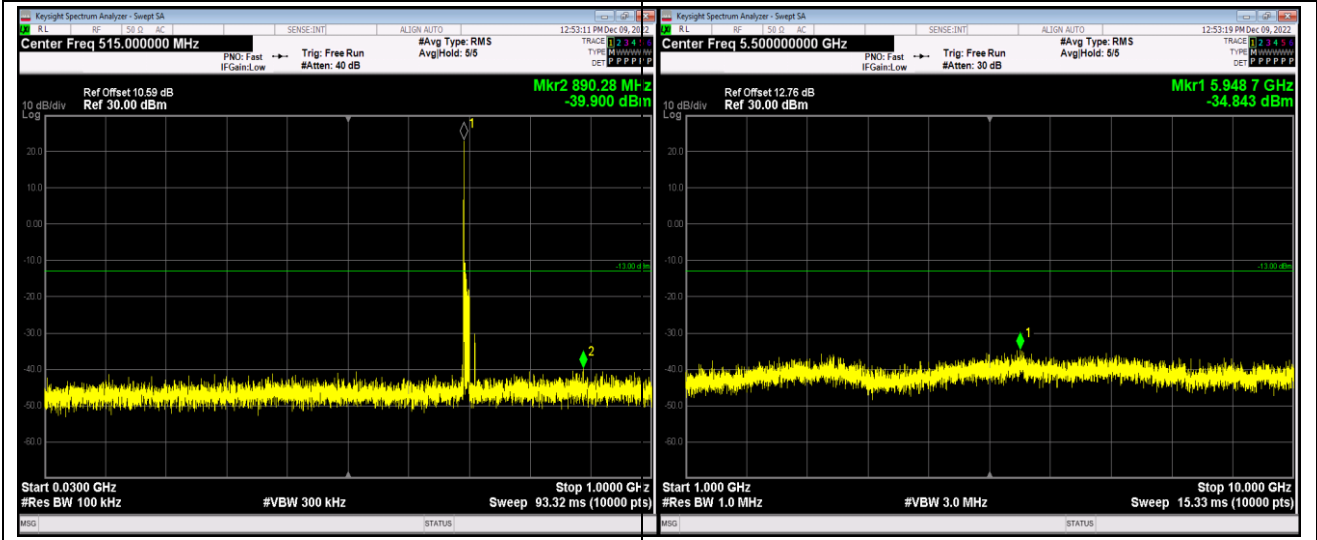

Band12-10MHz-16QAM-23060-1RB#0-Range1:30
~1000MHz

Band12-10MHz-16QAM-23095-1RB#0-Range2:1000~
10000MHz

Band12-10MHz-16QAM-23060-1RB#0-Range2:1000~
10000MHz

Band12-10MHz-16QAM-23095-1RB#0-Range1:30
~1000MHz