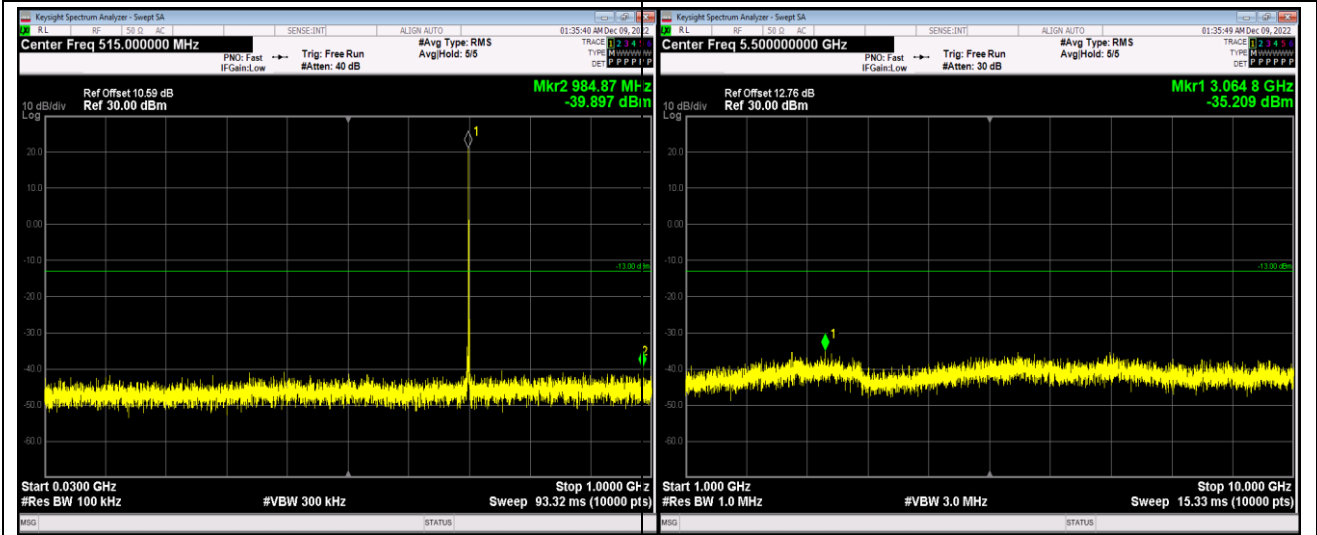

Band12-1.4MHz-16QAM-23095-1RB#0-Range1:30
~1000MHz

Band12-1.4MHz-16QAM-23173-1RB#0-Range2:1000
~10000MHz

Band12-1.4MHz-16QAM-23095-1RB#0-Range2:1000
~10000MHz

Band12-1.4MHz-16QAM-23173-1RB#0-Range1:30
~1000MHz