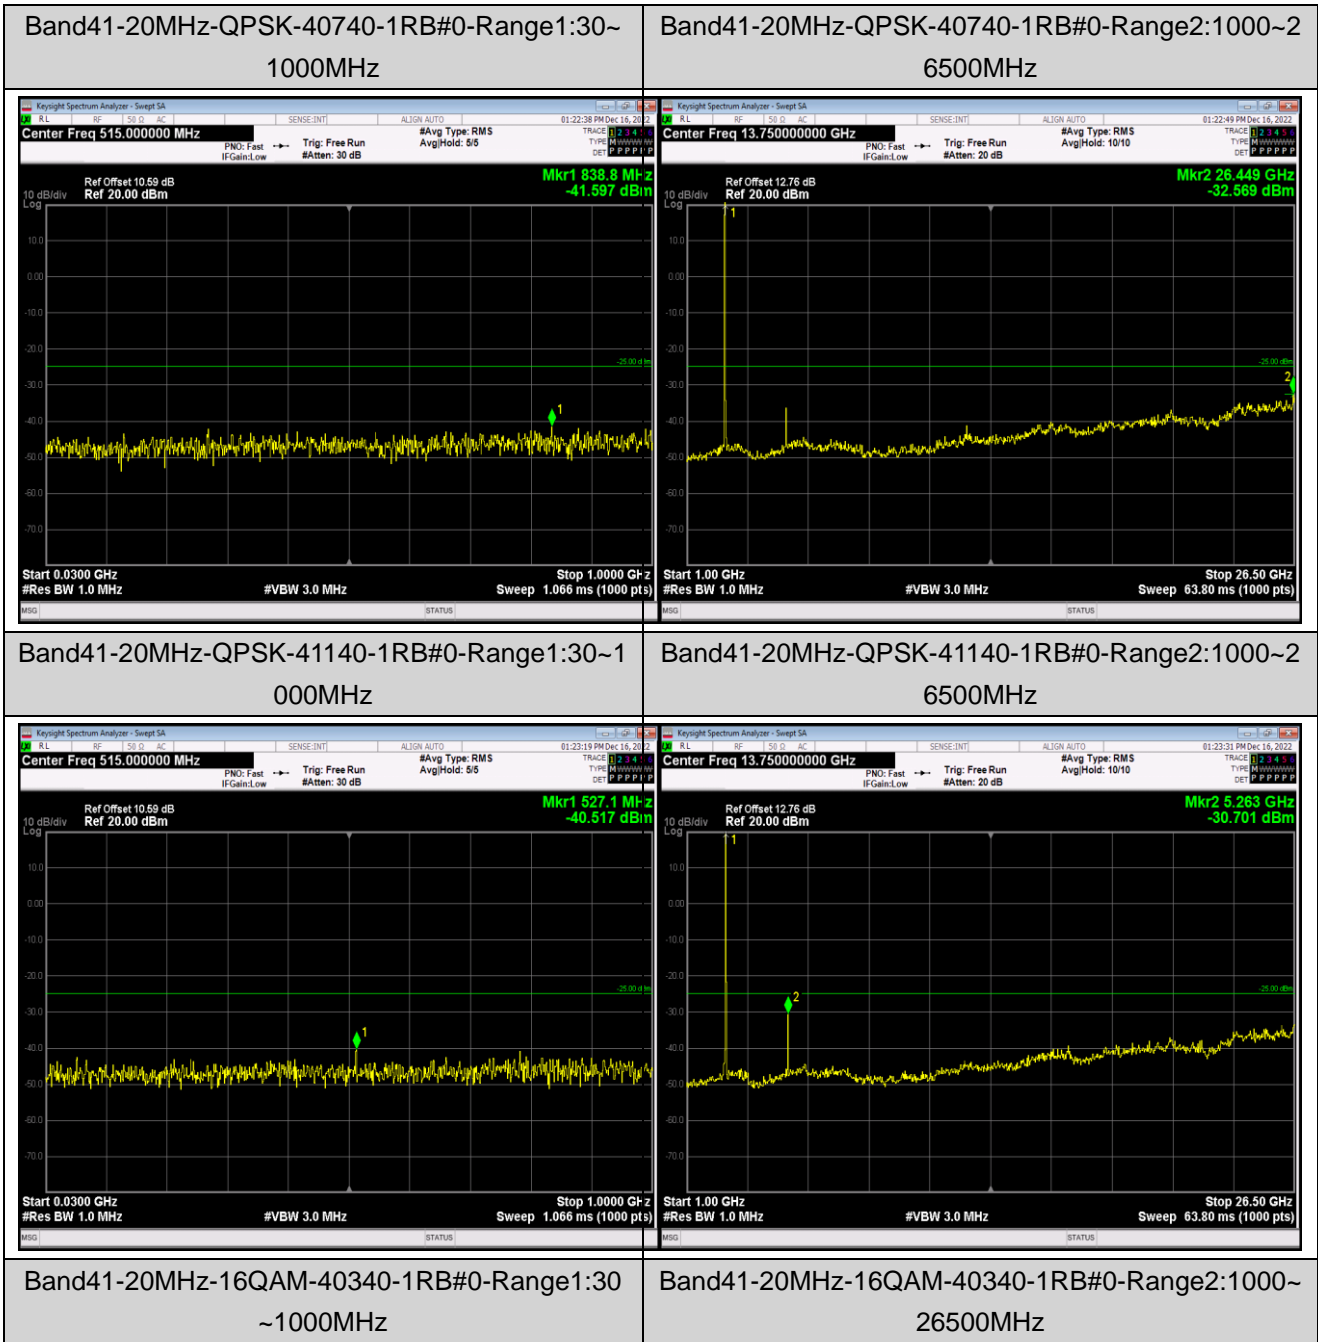

Band5-10MHz-16QAM-20600-1RB#0-Range1:30~1000MHz

Band5-10MHz-16QAM-20600-1RB#0-Range2:1000~10000MHz

Band12-1.4MHz-QPSK-23017-1RB#0-Range1:30~1000MHz

Band12-1.4MHz-QPSK-23017-1RB#0-Range2:1000~10000MHz

Band12-1.4MHz-16QAM-23095-1RB#0-Range1:30
 ~1000MHz

Band12-10MHz-16QAM-23060-1RB#0-Range2:1000~
10000MHz

Band12-10MHz-16QAM-23095-1RB#0-Range1:30
~1000MHz

Band12-10MHz-16QAM-23095-1RB#0-Range2:1000~
10000MHz

Band17-10MHz-QPSK-23790-1RB#0-Range1:30~1000MHz

Band17-10MHz-QPSK-23790-1RB#0-Range2:1000~10000MHz

Band17-10MHz-QPSK-23800-1RB#0-Range1:30~1000MHz

Band17-10MHz-QPSK-23800-1RB#0-Range2:1000~10000MHz

Band41-5MHz-16QAM-41215-1RB#0-Range1:30~1000MHz

Band41-5MHz-16QAM-41215-1RB#0-Range2:1000~6500MHz

Band41-20MHz-QPSK-40340-1RB#0-Range1:30~1000MHz

Band41-20MHz-QPSK-40340-1RB#0-Range2:1000~6500MHz

Band41-20MHz-16QAM-40740-1RB#0-Range1:30
 ~1000MHz

Band41-20MHz-16QAM-40740-1RB#0-Range2:1000~
 26500MHz

Band41-20MHz-16QAM-41140-1RB#0-Range1:30
 ~1000MHz