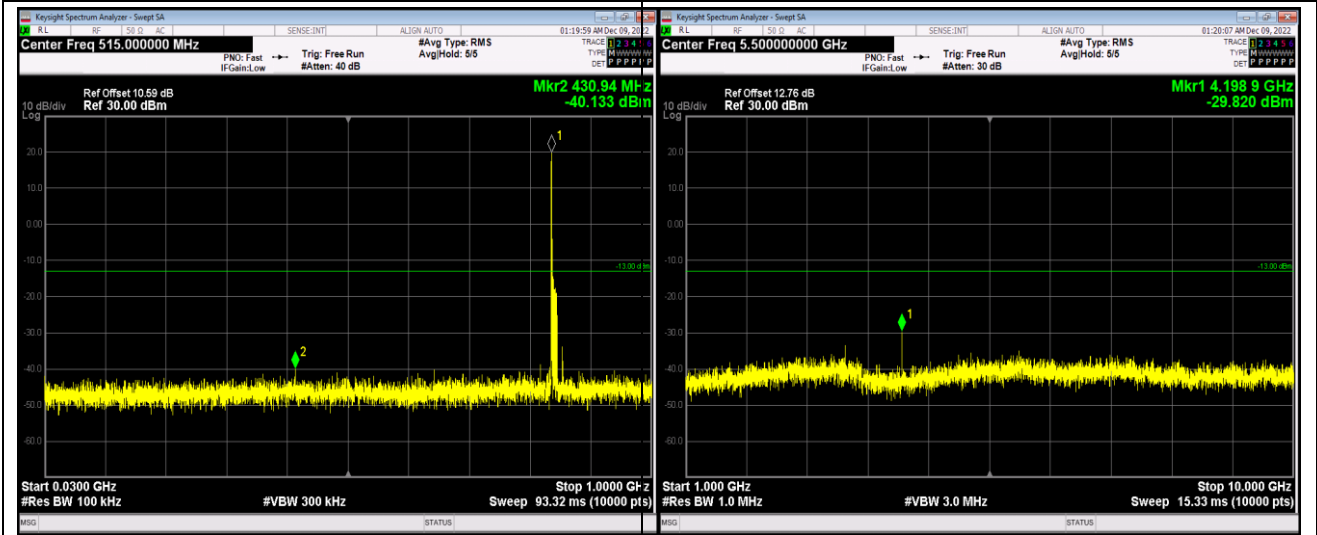

Band5-10MHz-16QAM-20600-1RB#0-Range1:30~1000MHz

Band5-10MHz-16QAM-20600-1RB#0-Range2:1000~10000MHz

Band12-1.4MHz-QPSK-23017-1RB#0-Range1:30~1000MHz

Band12-1.4MHz-QPSK-23017-1RB#0-Range2:1000~10000MHz

Band12-1.4MHz-16QAM-23095-1RB#0-Range1:30
 ~1000MHz