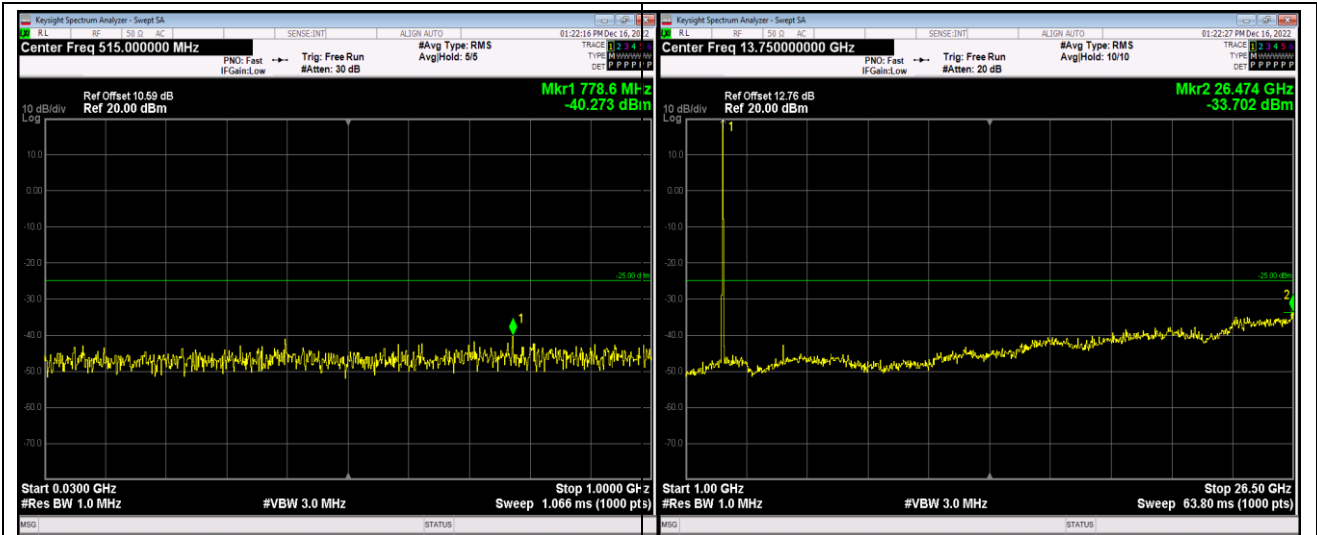

Band41-20MHz-16QAM-40740-1RB#0-Range2:1000~
26500MHz

Band41-20MHz-16QAM-40740-1RB#0-Range1:30
~1000MHz