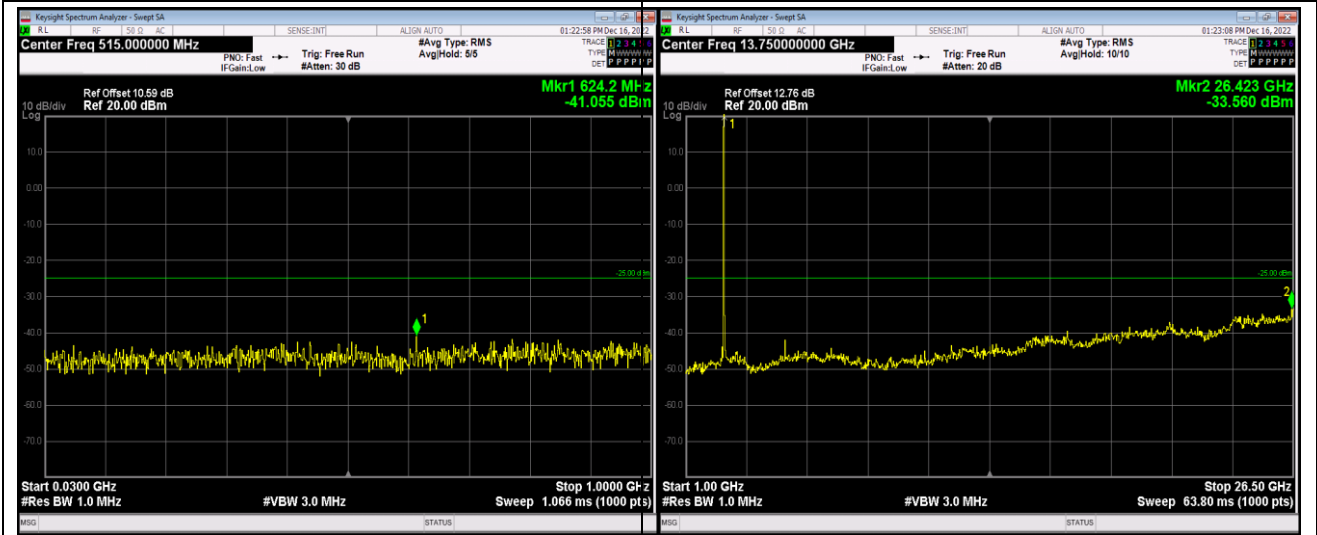

Band41-20MHz-QPSK-40340-1RB#0-Range1:30~1000MHz

Band41-20MHz-QPSK-40340-1RB#0-Range2:1000~6500MHz

Band41-20MHz-16QAM-40740-1RB#0-Range1:30
 ~1000MHz

Band41-20MHz-16QAM-40740-1RB#0-Range2:1000~
 26500MHz

Band41-20MHz-16QAM-41140-1RB#0-Range1:30
 ~1000MHz