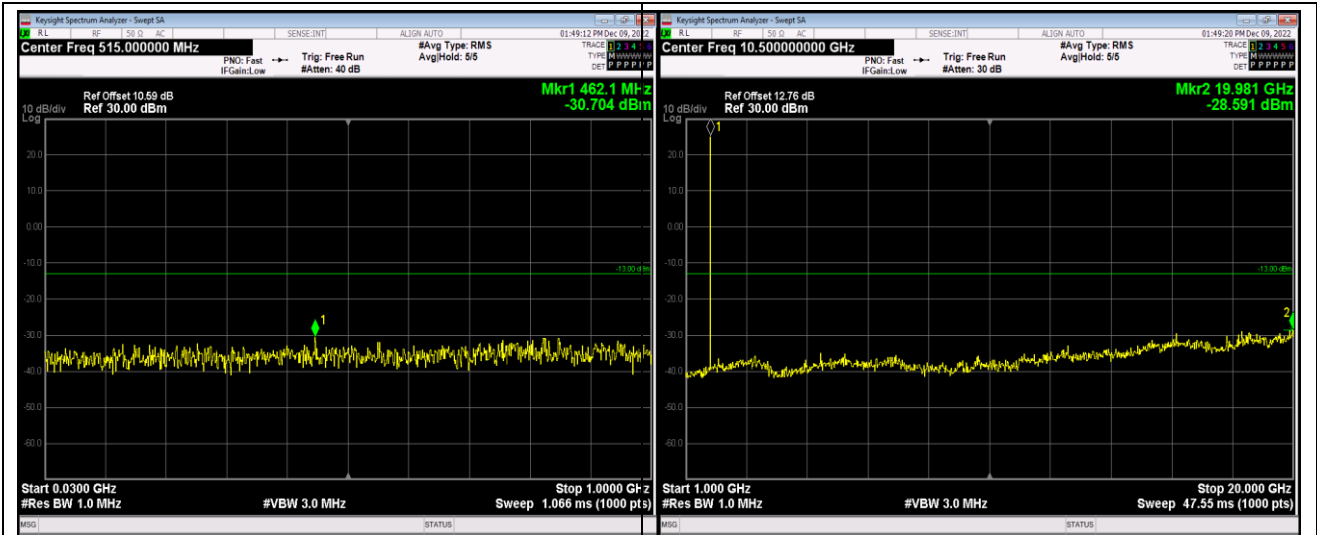

Band66-1.4MHz-16QAM-131979-1RB#0-Range2:100
0~20000MHz

Band66-1.4MHz-16QAM-131979-1RB#0-Range1:3
0~1000MHz