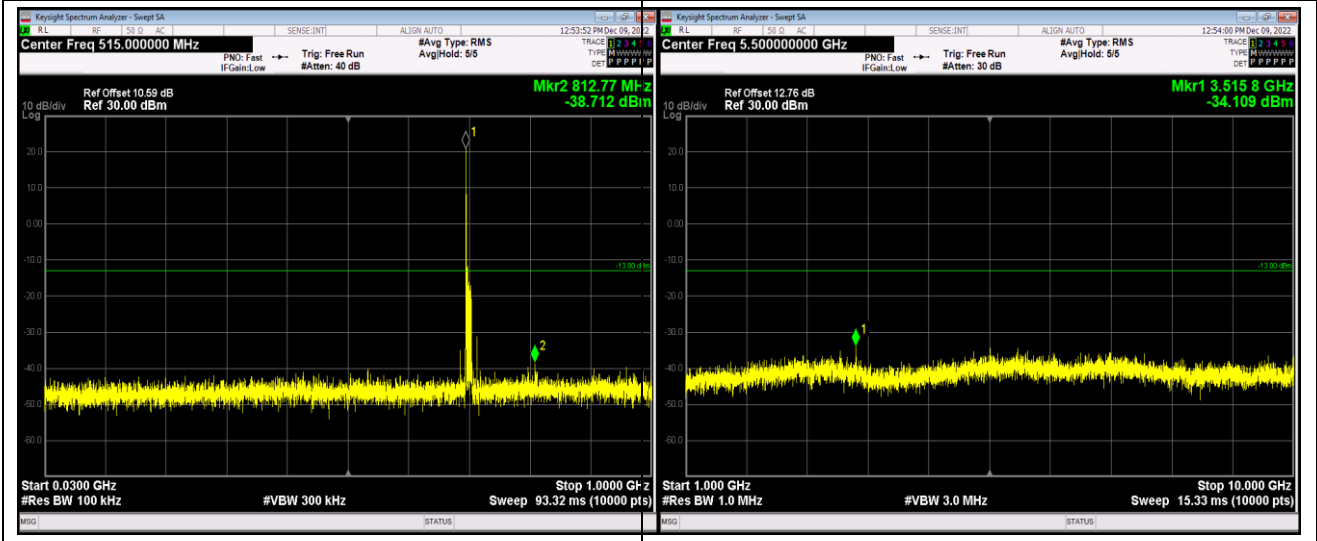

Band12-10MHz-16QAM-23095-1RB#0-Range1:30
~1000MHz

Band12-10MHz-16QAM-23095-1RB#0-Range2:1000~
10000MHz