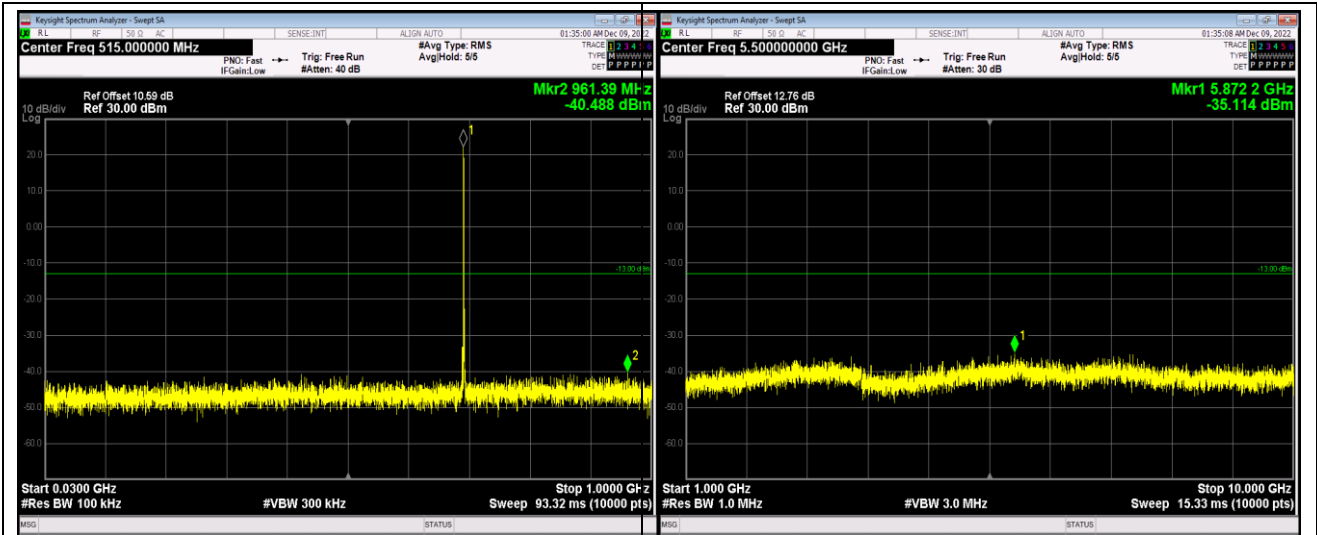

Band5-10MHz-16QAM-20600-1RB#0-Range1:30~1000MHz

Band5-10MHz-16QAM-20600-1RB#0-Range2:1000~10000MHz

Band12-1.4MHz-QPSK-23017-1RB#0-Range1:30~1000MHz

Band12-1.4MHz-QPSK-23017-1RB#0-Range2:1000~10000MHz

Band12-1.4MHz-16QAM-23095-1RB#0-Range1:30
 ~1000MHz