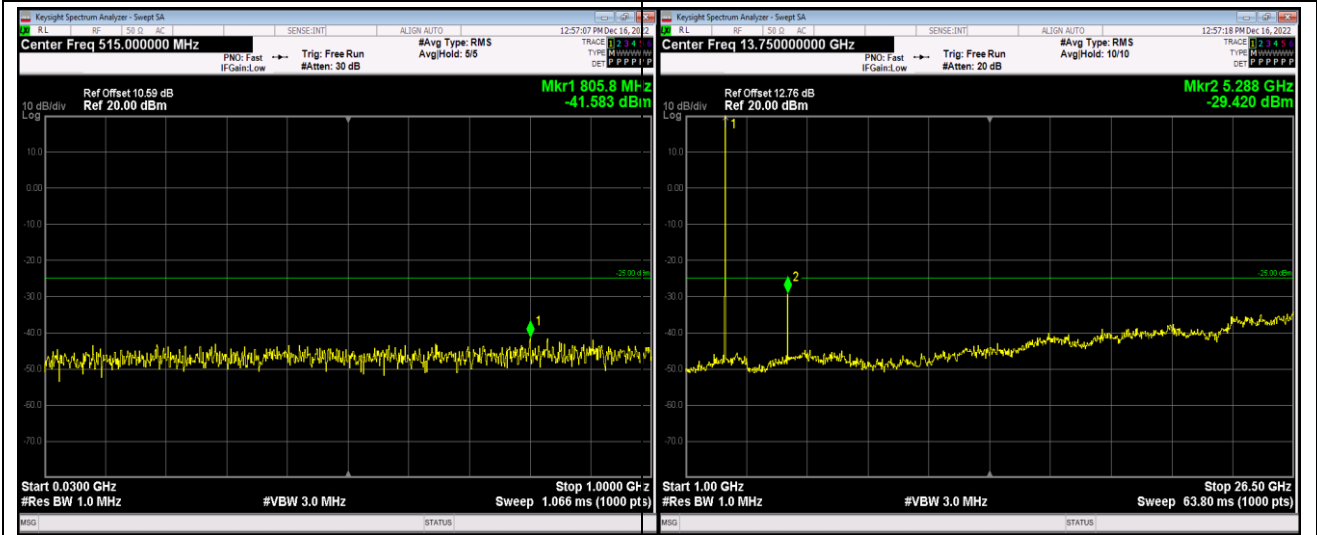

Band17-10MHz-QPSK-23790-1RB#0-Range2:1000~10000MHz

Band17-10MHz-QPSK-23800-1RB#0-Range1:30~1000MHz

Band17-10MHz-QPSK-23800-1RB#0-Range2:1000~10000MHz

Band41-5MHz-16QAM-41215-1RB#0-Range1:30~1000MHz

Band41-5MHz-16QAM-41215-1RB#0-Range2:1000~6500MHz