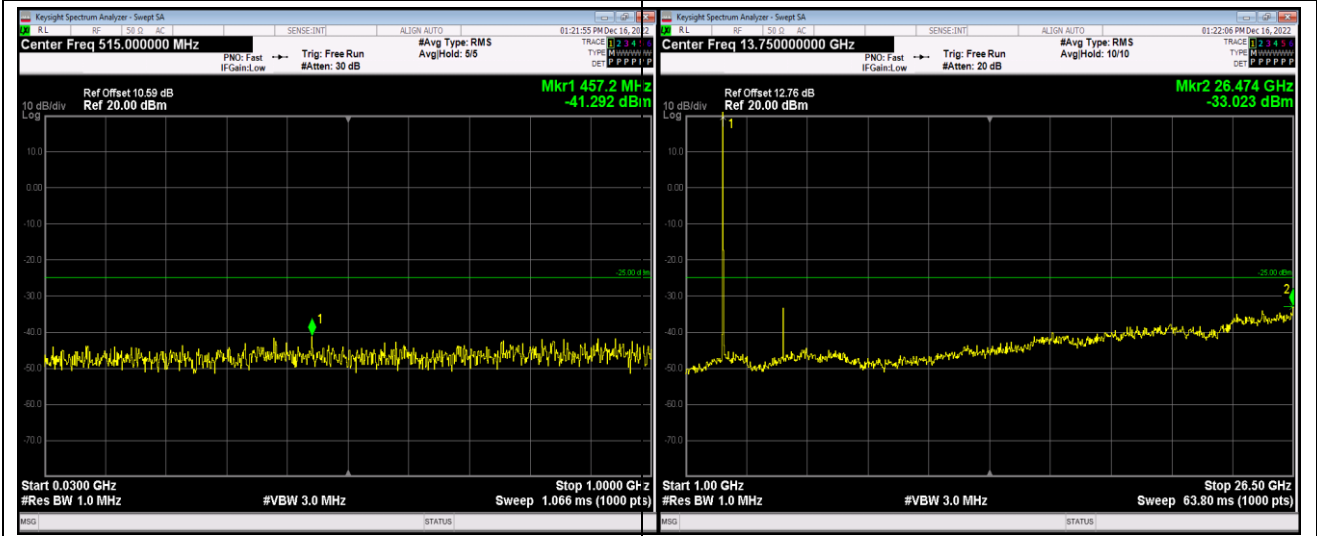

Band41-20MHz-QPSK-40340-1RB#0-Range1:30~1000MHz

Band41-20MHz-QPSK-40340-1RB#0-Range2:1000~6500MHz