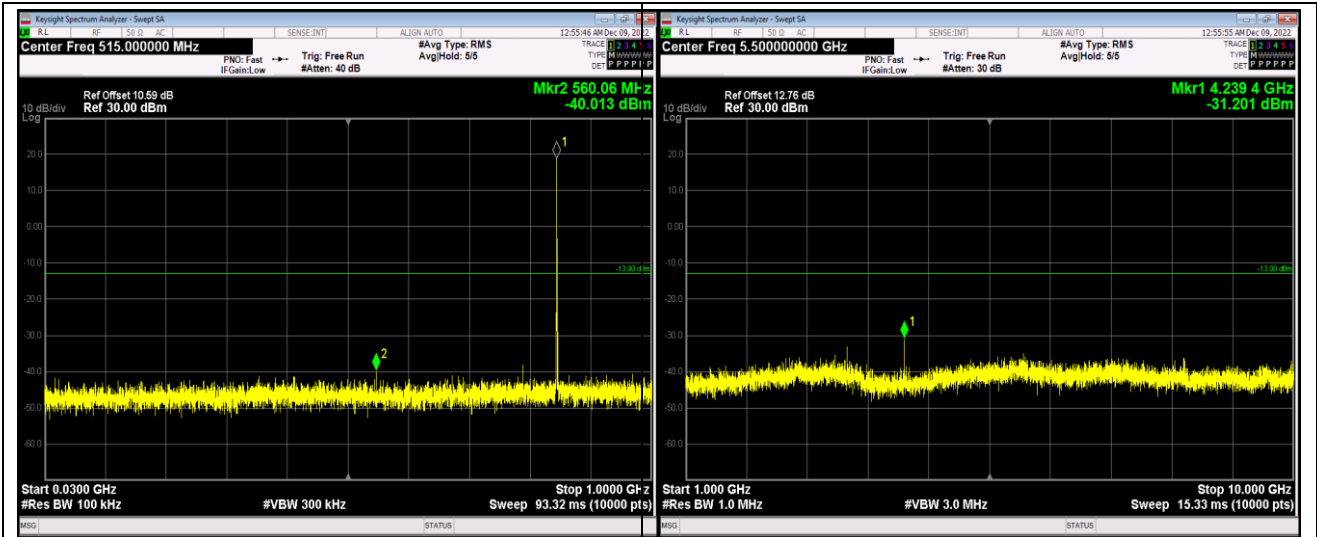

Band2-20MHz-16QAM-18700-1RB#0-Range2:1000~20000MHz

Band5-1.4MHz-QPSK-20525-1RB#0-Range1:30~1000MHz

Band5-1.4MHz-QPSK-20525-1RB#0-Range2:1000~10000MHz

Band5-1.4MHz-QPSK-20643-1RB#0-Range1:30~1000MHz

Band5-1.4MHz-QPSK-20643-1RB#0-Range2:1000~10000MHz