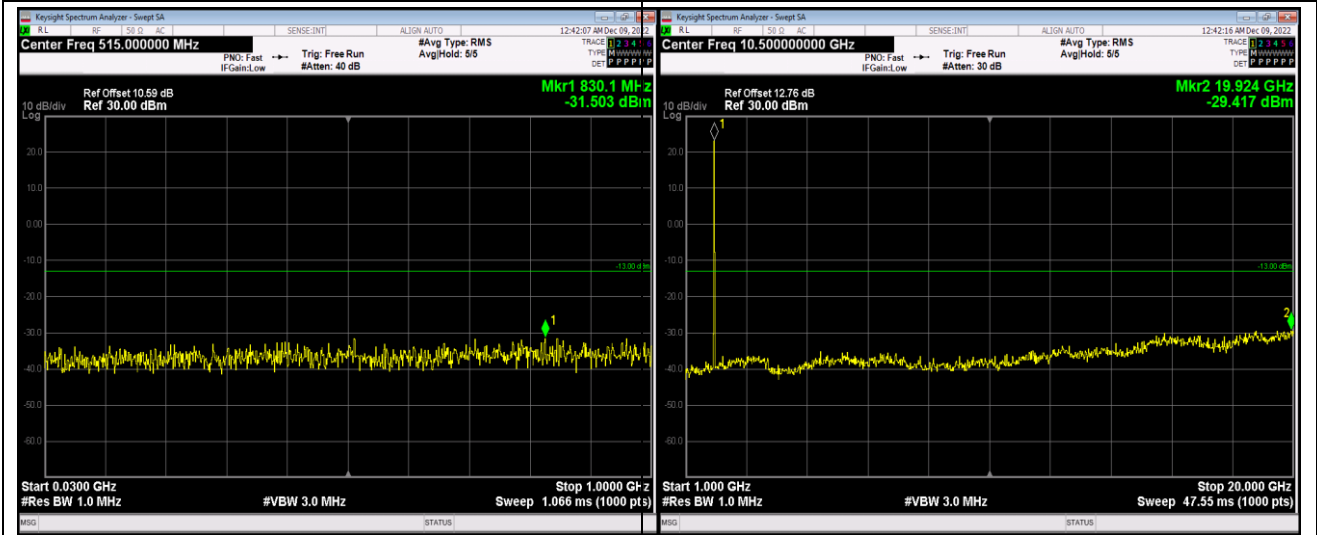

Band2-1.4MHz-16QAM-18900-1RB#0-Range1:30~1000MHz

Band2-1.4MHz-16QAM-18900-1RB#0-Range2:1000~20000MHz

Band2-20MHz-QPSK-19100-1RB#0-Range1:30~1000MHz

Band2-20MHz-QPSK-19100-1RB#0-Range2:1000~20000MHz

Band2-20MHz-16QAM-18700-1RB#0-Range1:30~1000MHz