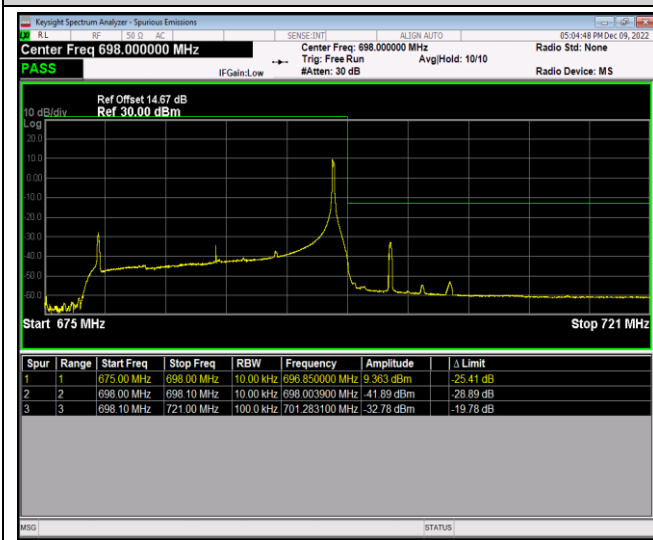

Band71-20MHz-16QAM-133372-1RB#99