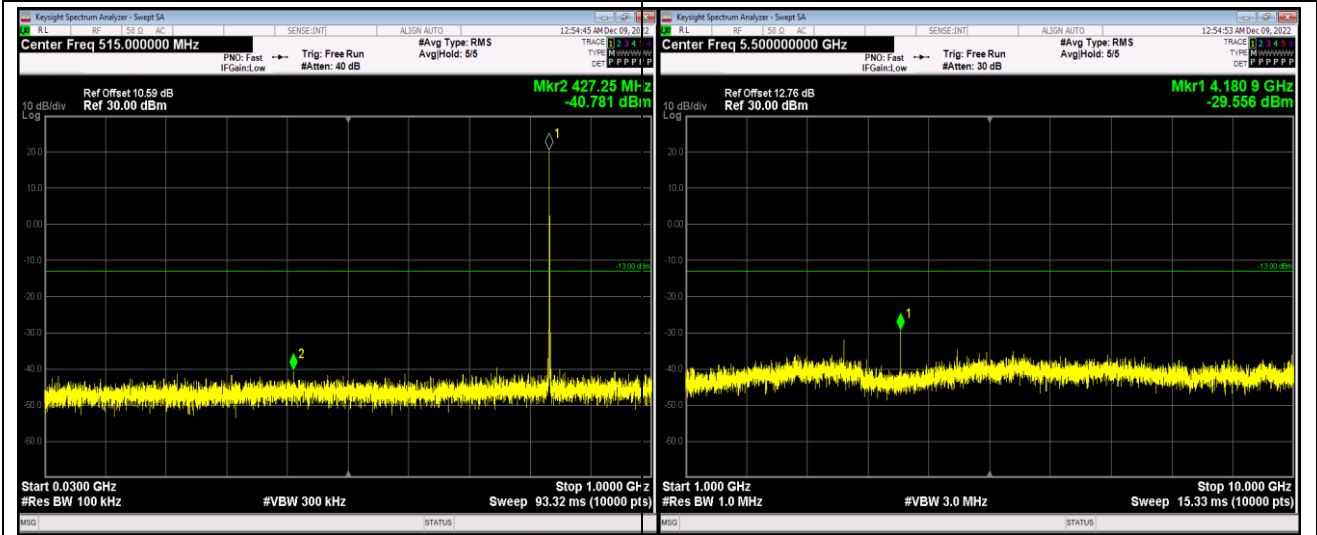

Band2-20MHz-16QAM-18700-1RB#0-Range2:1000~20000MHz

Band5-1.4MHz-QPSK-20525-1RB#0-Range1:30~1000MHz

Band5-1.4MHz-QPSK-20525-1RB#0-Range2:1000~10000MHz

Band5-1.4MHz-QPSK-20643-1RB#0-Range1:30~1000MHz

Band5-1.4MHz-QPSK-20643-1RB#0-Range2:1000~10000MHz