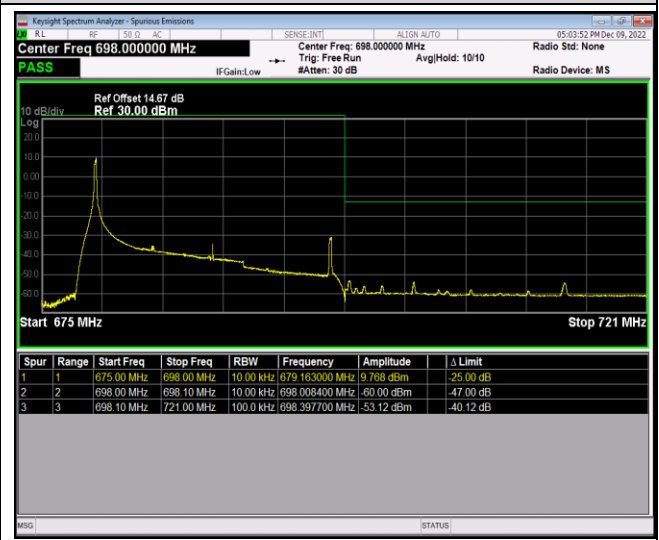

Band71-20MHz-QPSK-133372-1RB#99

Band71-20MHz-QPSK-133372-100RB#0

Band71-20MHz-16QAM-133222-1RB#0

Band71-20MHz-16QAM-133222-1RB#99

Band71-20MHz-16QAM-133222-100RB#0

Band71-20MHz-16QAM-133372-1RB#0

Band71-20MHz-16QAM-133372-1RB#99