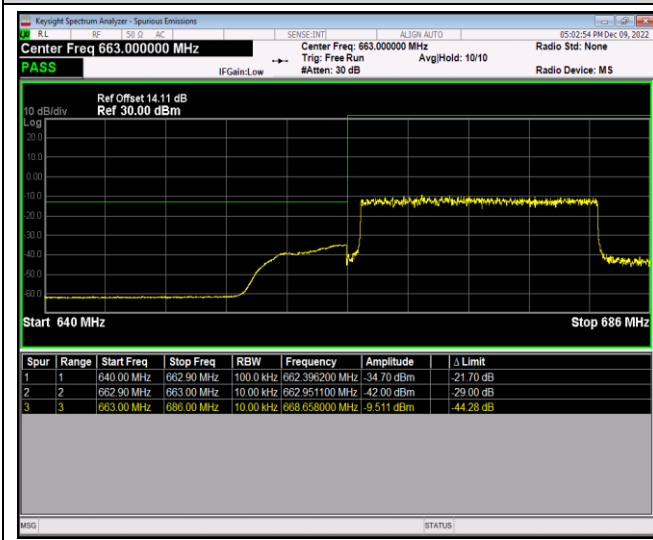

Band71-20MHz-16QAM-133222-100RB#0

Band71-20MHz-16QAM-133372-1RB#99