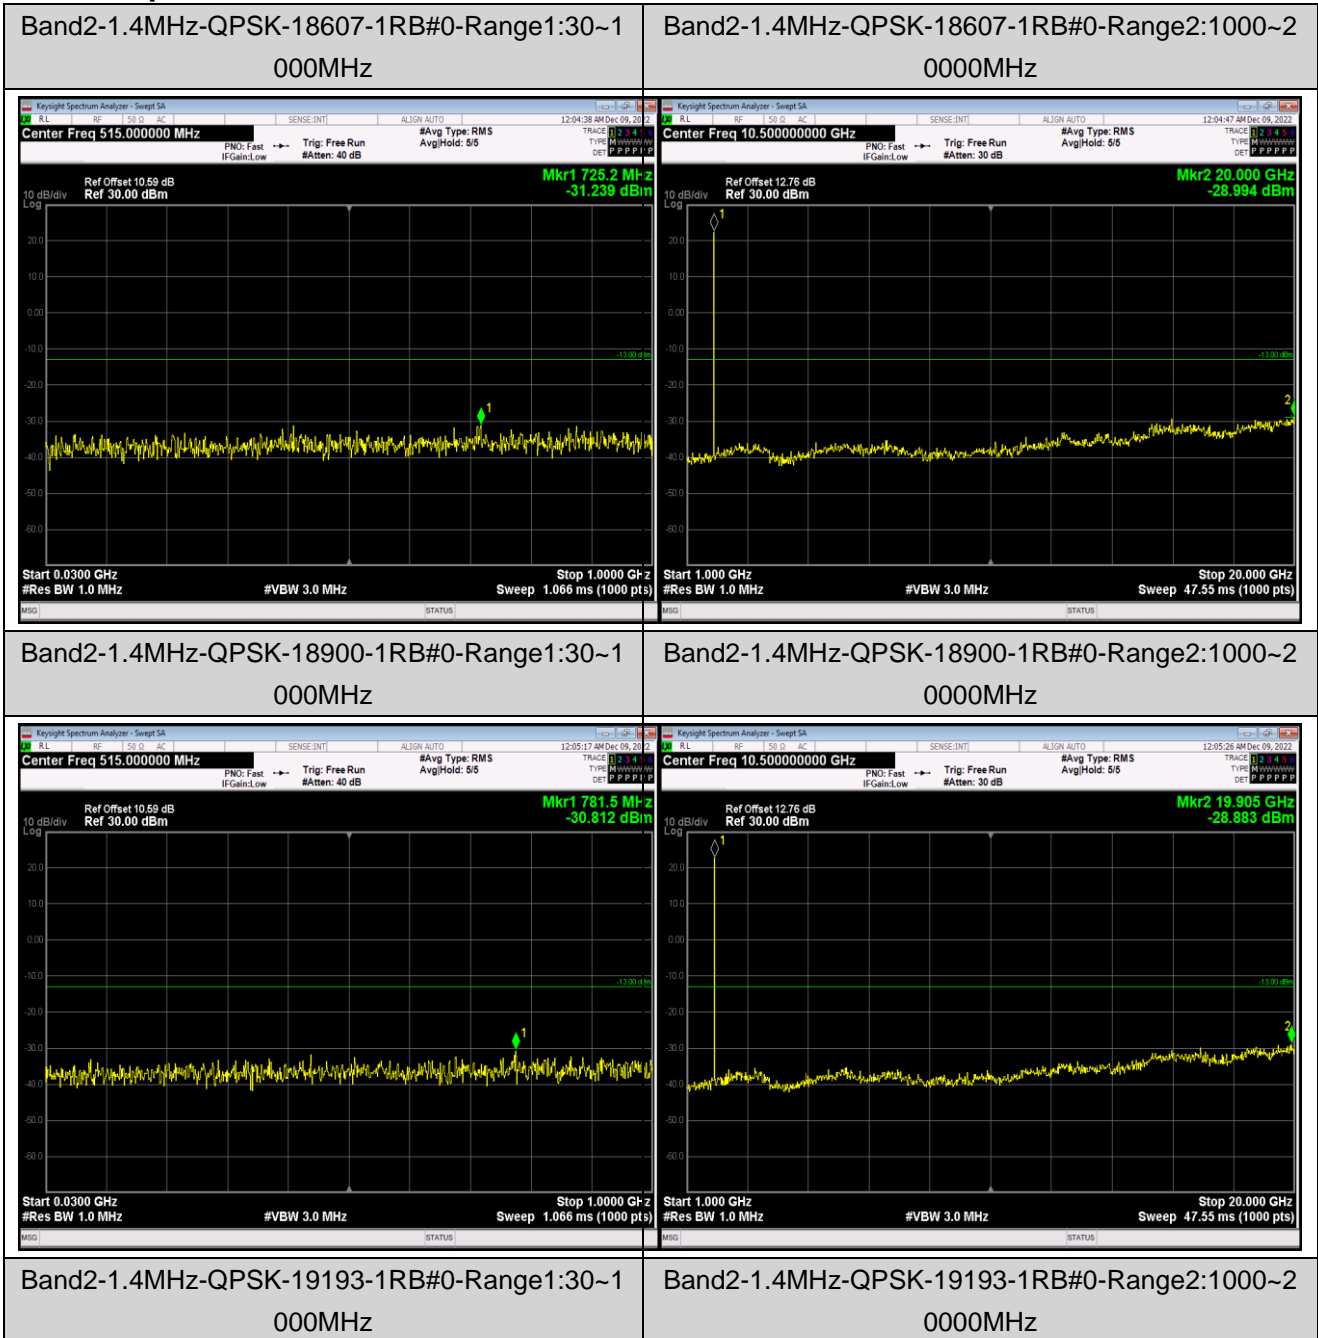

Test Graphs