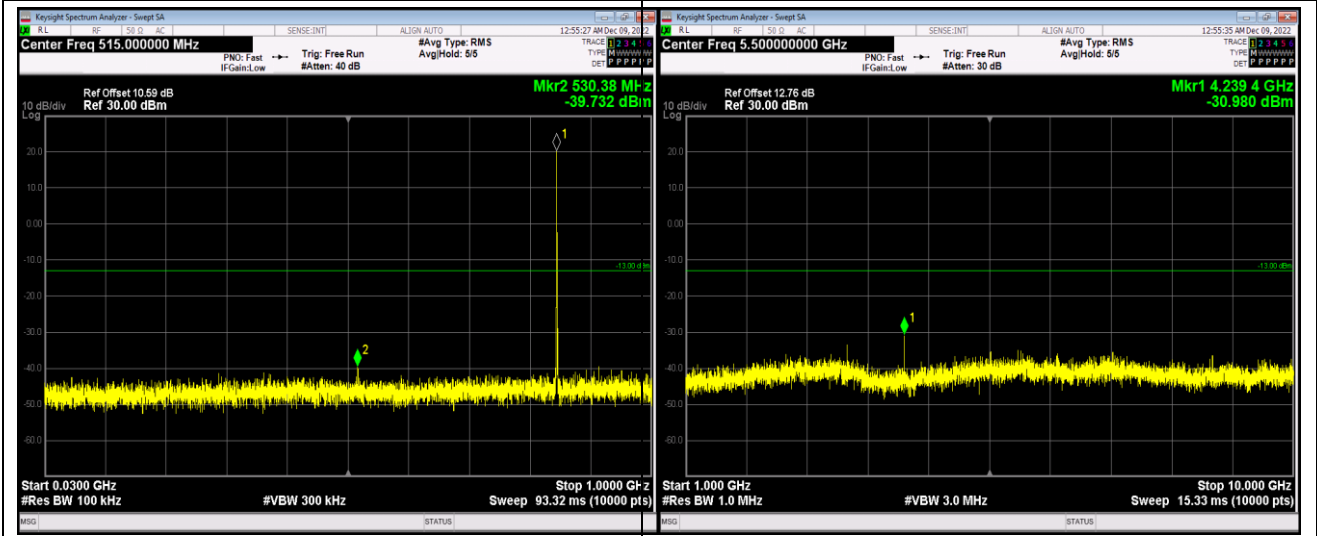

Band2-20MHz-16QAM-18700-1RB#0-Range2:1000~20000MHz

Band5-1.4MHz-QPSK-20525-1RB#0-Range1:30~1000MHz

Band5-1.4MHz-QPSK-20525-1RB#0-Range2:1000~10000MHz

Band5-1.4MHz-QPSK-20643-1RB#0-Range1:30~1000MHz

Band5-1.4MHz-QPSK-20643-1RB#0-Range2:1000~10000MHz