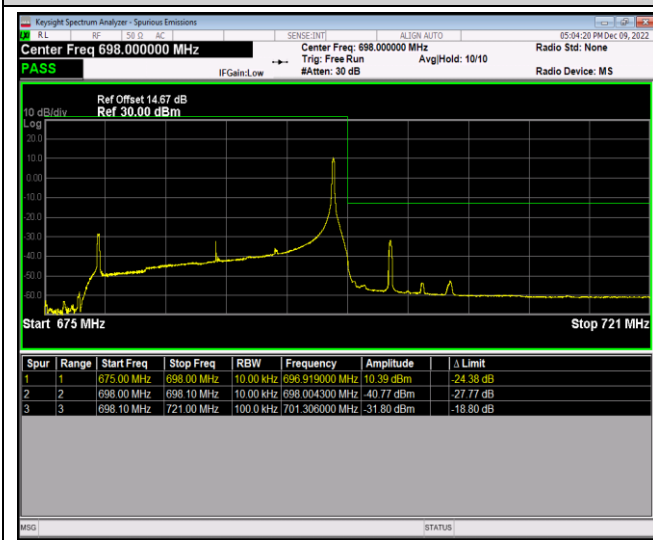

Band71-20MHz-QPSK-133372-1RB#99

Band71-20MHz-16QAM-133222-1RB#0