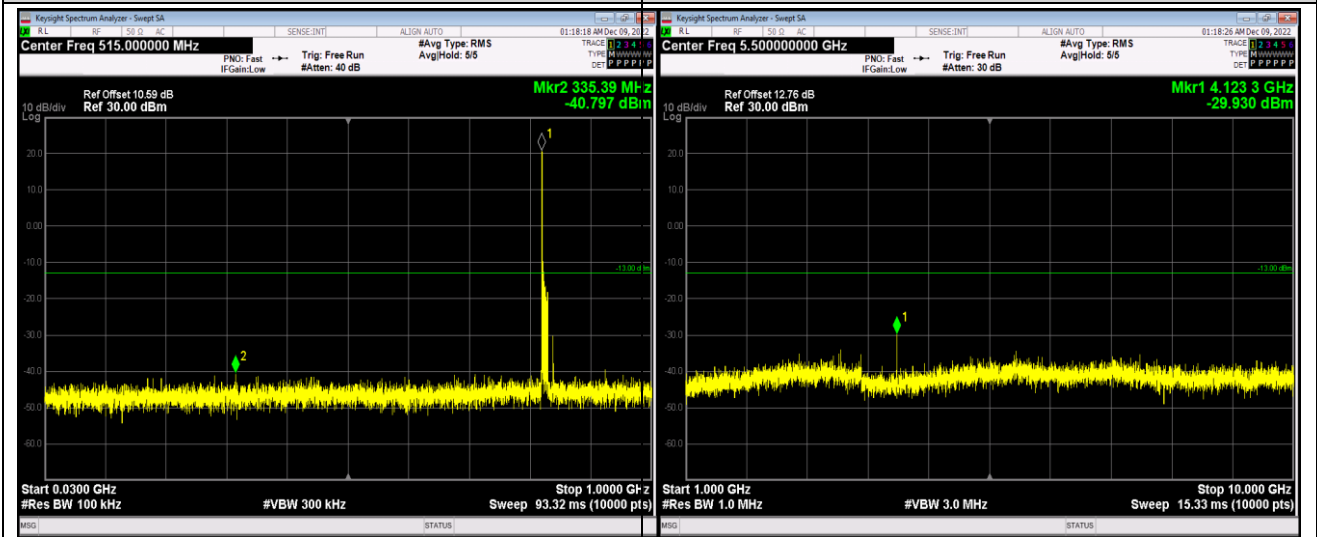

Band5-10MHz-QPSK-20450-1RB#0-Range1:30~1000MHz

Band5-10MHz-QPSK-20525-1RB#0-Range2:1000~10000MHz

Band5-10MHz-QPSK-20450-1RB#0-Range2:1000~10000MHz

Band5-10MHz-QPSK-20525-1RB#0-Range1:30~1000MHz