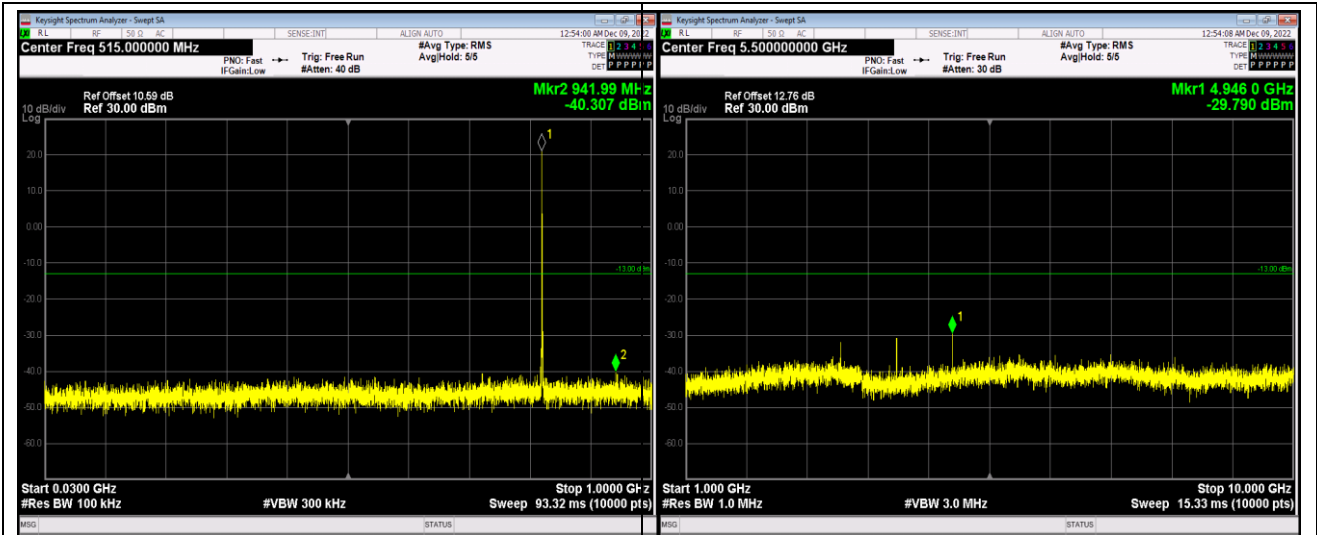

Band5-1.4MHz-QPSK-20525-1RB#0-Range2:1000~10000MHz

Band5-1.4MHz-QPSK-20525-1RB#0-Range1:30~1000MHz