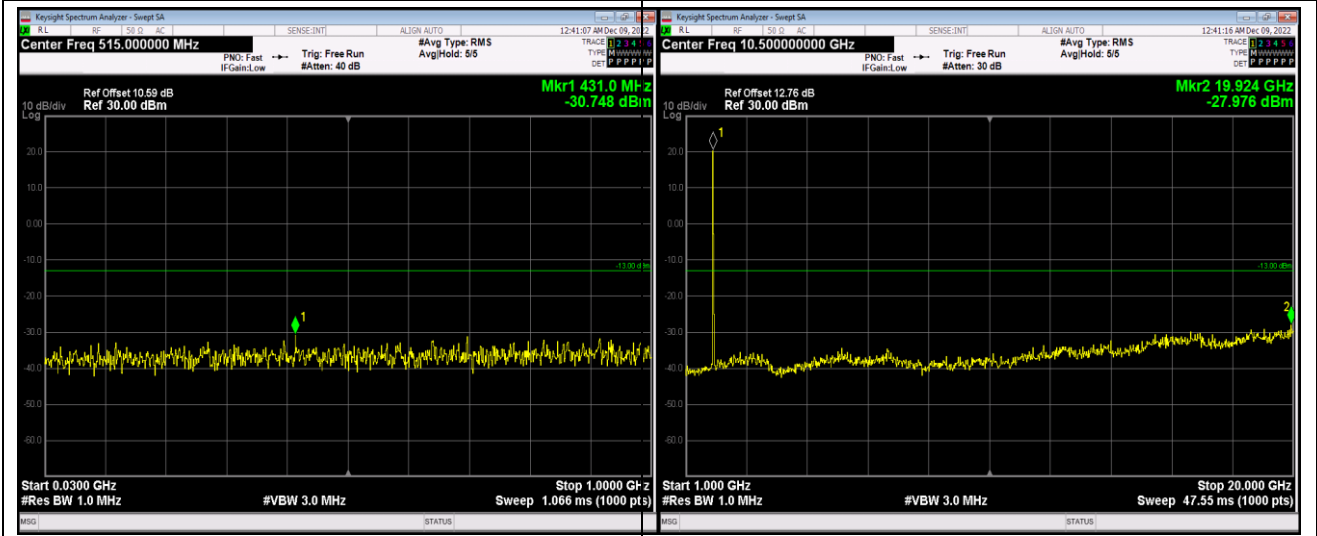

Band2-20MHz-16QAM-18700-1RB#0-Range1:30~1000MHz

Band2-20MHz-16QAM-18700-1RB#0-Range2:1000~20000MHz