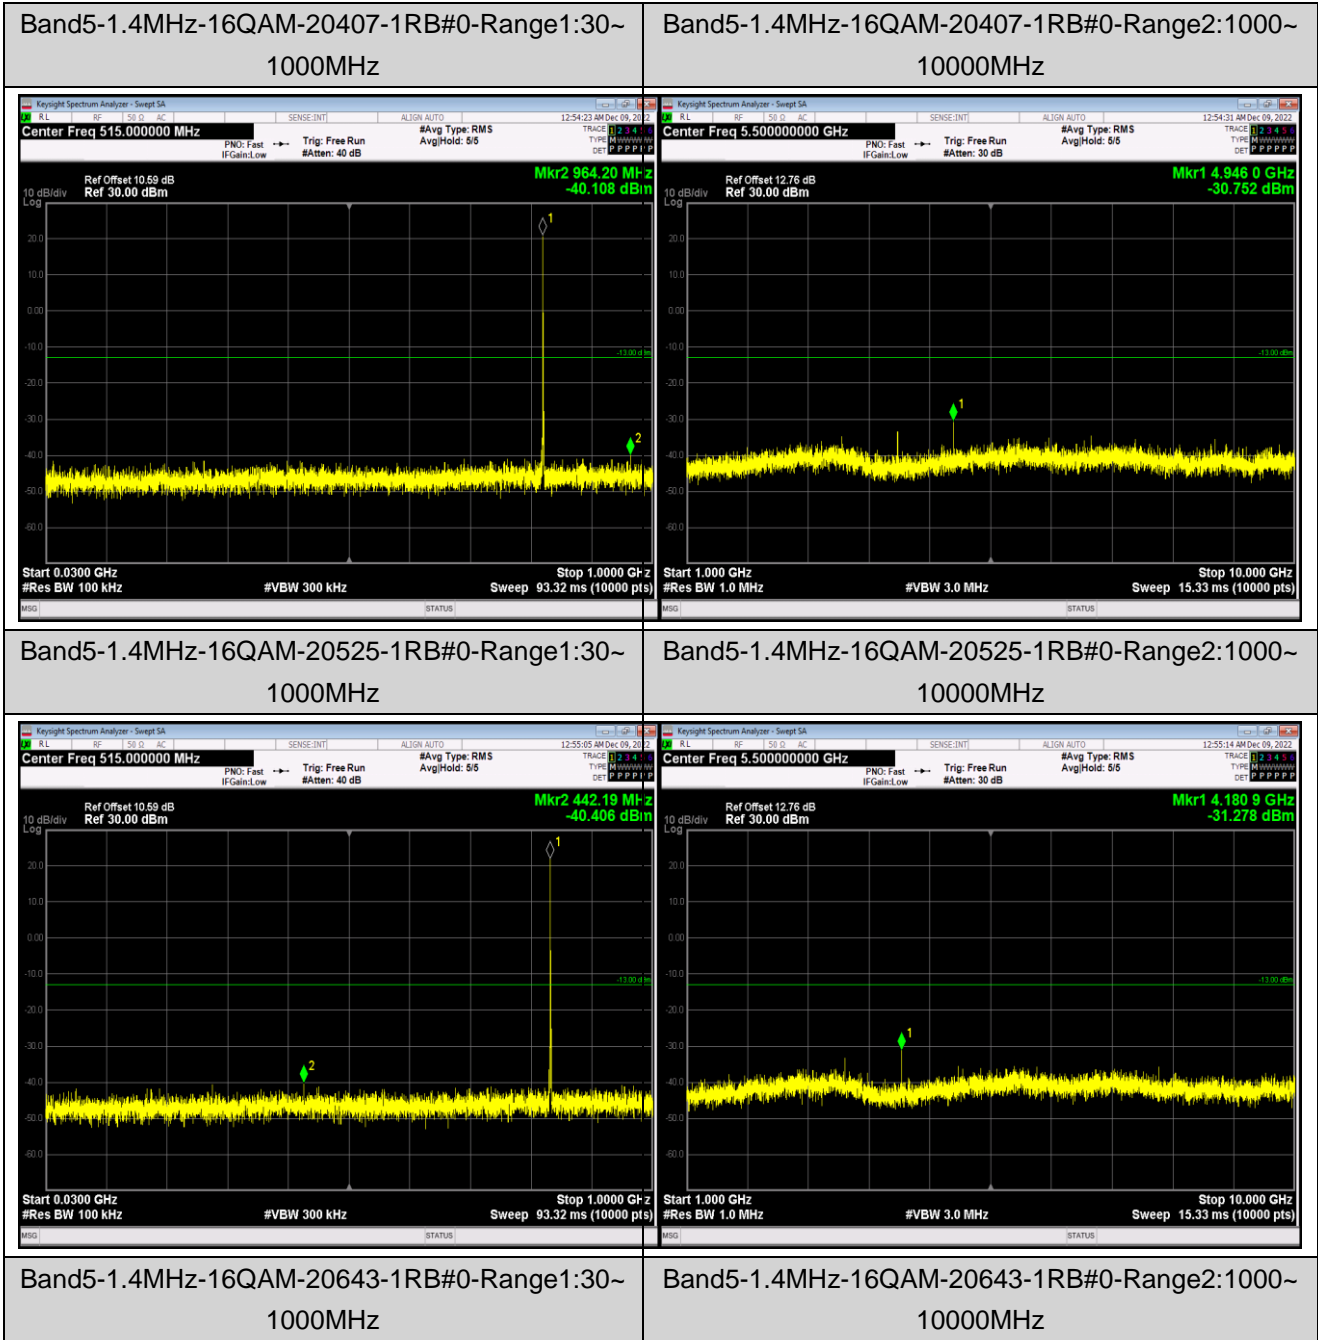

Band2-1.4MHz-16QAM-18900-1RB#0-Range1:30~1000MHz

Band2-1.4MHz-16QAM-18900-1RB#0-Range2:1000~20000MHz

Band2-20MHz-QPSK-19100-1RB#0-Range1:30~1000MHz

Band2-20MHz-QPSK-19100-1RB#0-Range2:1000~20000MHz

Band2-20MHz-16QAM-18700-1RB#0-Range1:30~1000MHz

Band2-20MHz-16QAM-18700-1RB#0-Range2:1000~20000MHz

Band5-1.4MHz-QPSK-20525-1RB#0-Range1:30~1000MHz

Band5-1.4MHz-QPSK-20525-1RB#0-Range2:1000~10000MHz

Band5-1.4MHz-QPSK-20643-1RB#0-Range1:30~1000MHz

Band5-1.4MHz-QPSK-20643-1RB#0-Range2:1000~10000MHz

Band5-10MHz-QPSK-20450-1RB#0-Range1:30~1000MHz

Band5-10MHz-QPSK-20450-1RB#0-Range2:1000~10000MHz

Band5-10MHz-QPSK-20525-1RB#0-Range1:30~1000MHz

Band5-10MHz-QPSK-20525-1RB#0-Range2:1000~10000MHz