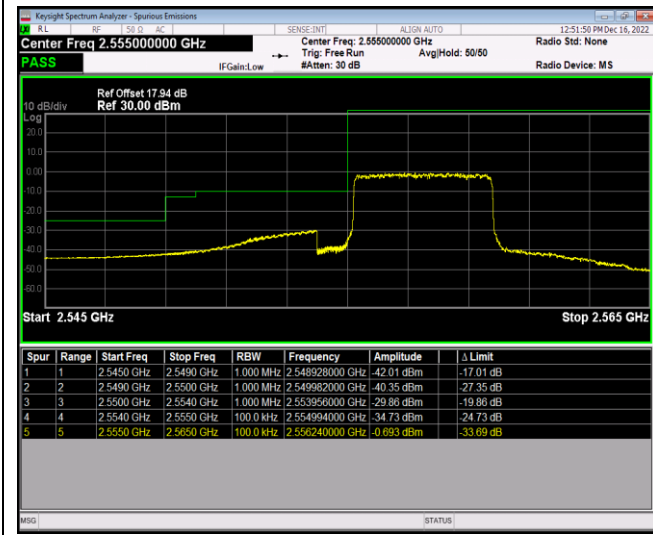

Band41-5MHz-16QAM-40265-1RB#0

Band41-5MHz-16QAM-40265-1RB#24

Band41-5MHz-16QAM-40265-25RB#0

Band41-5MHz-16QAM-41215-1RB#0

Band41-5MHz-16QAM-41215-1RB#24

Band41-5MHz-16QAM-41215-25RB#0

Band41-20MHz-QPSK-40340-1RB#0