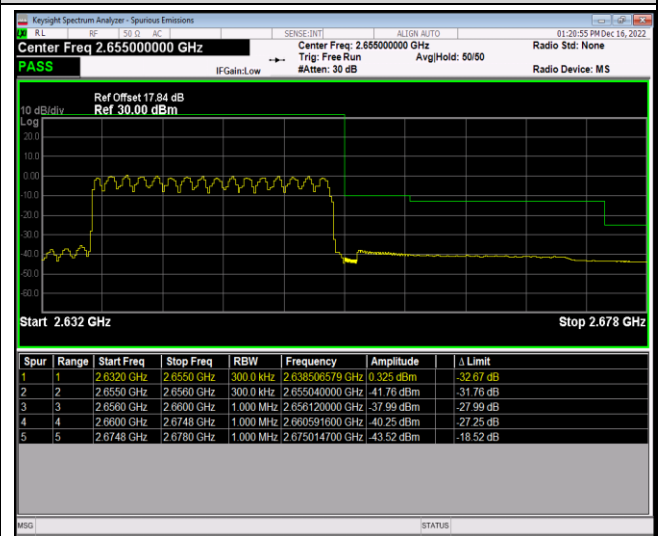

Band41-20MHz-QPSK-40340-1RB#99

Band41-20MHz-QPSK-40340-100RB#0

Band41-20MHz-QPSK-41140-1RB#0

Band41-20MHz-QPSK-41140-1RB#99

Band41-20MHz-QPSK-41140-100RB#0

Band41-20MHz-16QAM-40340-1RB#0

Band41-20MHz-16QAM-40340-1RB#99