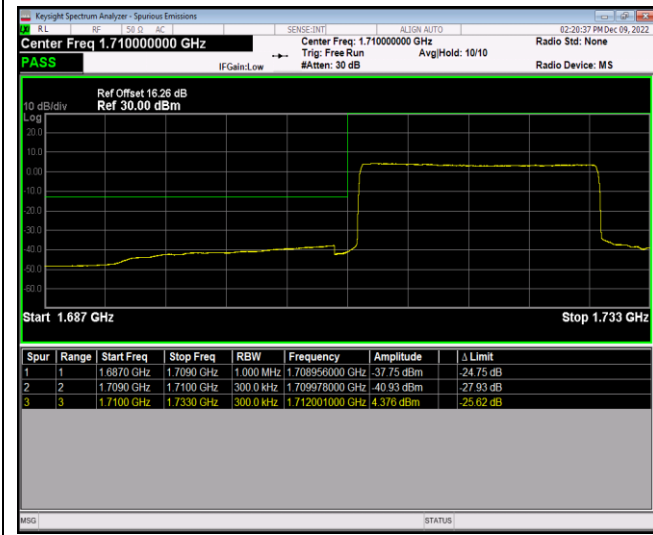

Band66-1.4MHz-16QAM-132665-1RB#5

Band66-1.4MHz-16QAM-132665-6RB#0

Band66-20MHz-QPSK-132072-1RB#0

Band66-20MHz-QPSK-132072-1RB#99

Band66-20MHz-QPSK-132072-100RB#0

Band66-20MHz-QPSK-132572-1RB#0

Band66-20MHz-QPSK-132572-1RB#99