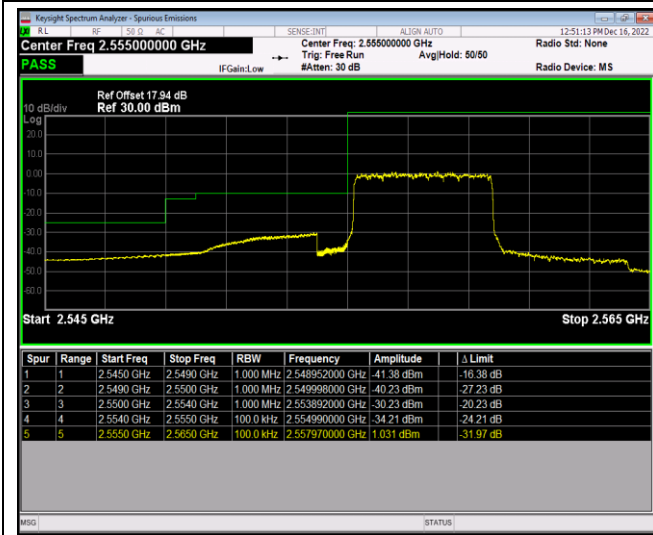

Band17-10MHz-16QAM-23800-50RB#0

Band41-5MHz-QPSK-40265-1RB#0

Band41-5MHz-QPSK-40265-1RB#24

Band41-5MHz-QPSK-40265-25RB#0

Band41-5MHz-QPSK-41215-1RB#0

Band41-5MHz-QPSK-41215-1RB#24

Band41-5MHz-QPSK-41215-25RB#0