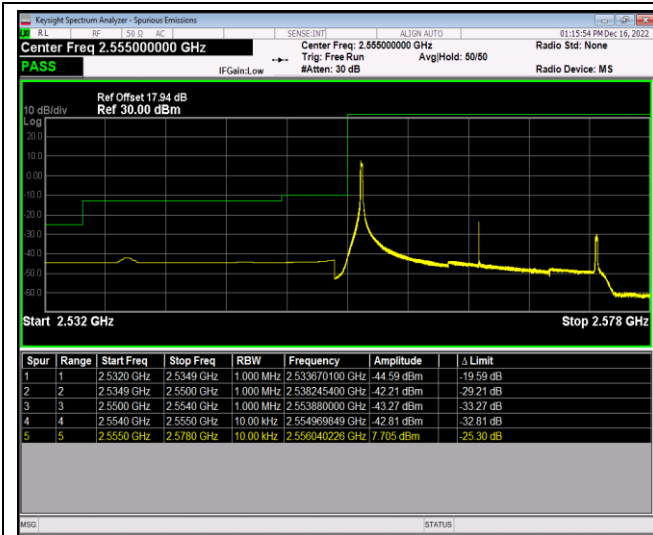

Band41-20MHz-QPSK-40340-1RB#99

Band41-20MHz-QPSK-40340-100RB#0

Band41-20MHz-QPSK-41140-1RB#0

Band41-20MHz-QPSK-41140-1RB#99

Band41-20MHz-QPSK-41140-100RB#0

Band41-20MHz-16QAM-40340-1RB#0

Band41-20MHz-16QAM-40340-1RB#99