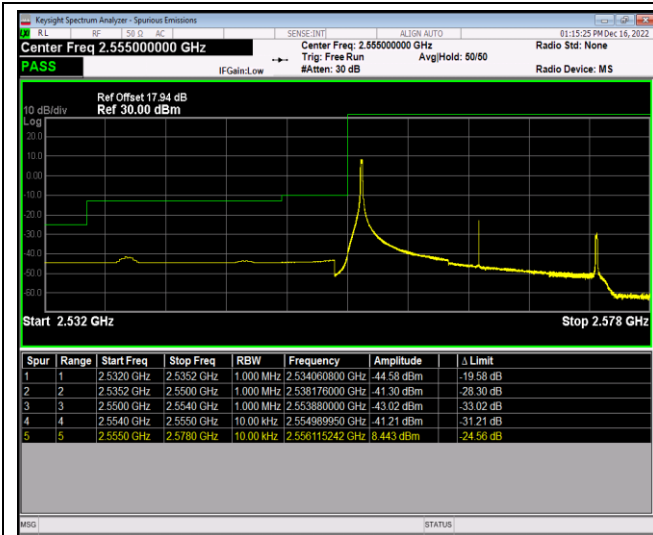

Band41-20MHz-QPSK-40340-1RB#0

Band41-20MHz-QPSK-40340-100RB#0