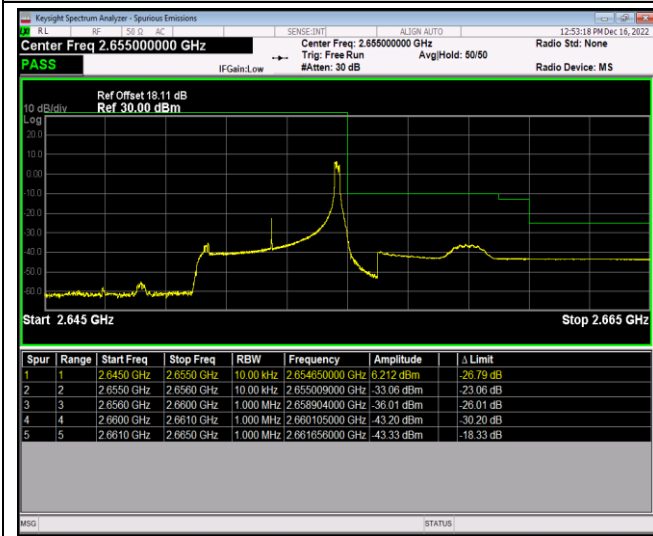

Band17-10MHz-16QAM-23800-50RB#0

Band41-5MHz-QPSK-40265-1RB#0

Band41-5MHz-QPSK-40265-1RB#24

Band41-5MHz-QPSK-40265-25RB#0

Band41-5MHz-QPSK-41215-1RB#0

Band41-5MHz-QPSK-41215-1RB#24

Band41-5MHz-QPSK-41215-25RB#0