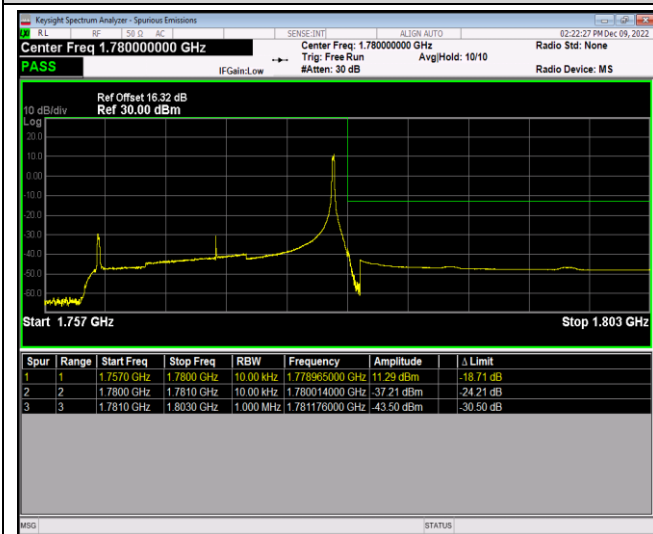

Band66-20MHz-QPSK-132572-100RB#0

Band66-20MHz-16QAM-132072-1RB#0

Band66-20MHz-16QAM-132072-1RB#99

Band66-20MHz-16QAM-132072-100RB#0

Band66-20MHz-16QAM-132572-1RB#0

Band66-20MHz-16QAM-132572-1RB#99

Band66-20MHz-16QAM-132572-100RB#0