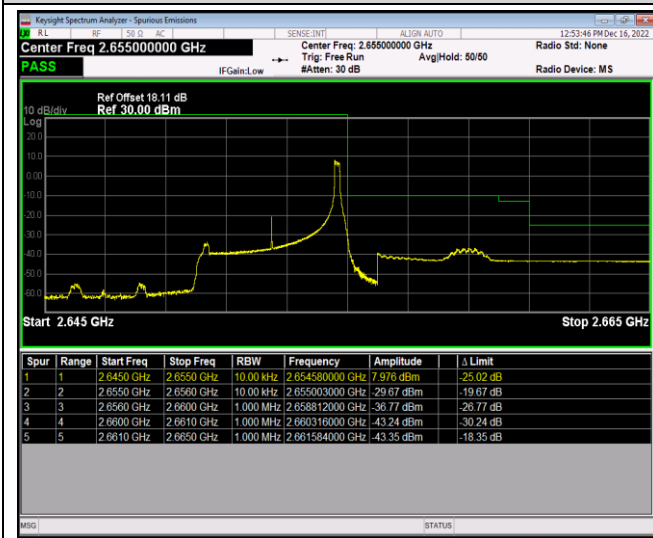

Band41-5MHz-16QAM-40265-1RB#0

Band41-5MHz-16QAM-40265-1RB#24

Band41-5MHz-16QAM-40265-25RB#0

Band41-5MHz-16QAM-41215-1RB#0

Band41-5MHz-16QAM-41215-1RB#24

Band41-5MHz-16QAM-41215-25RB#0

Band41-20MHz-QPSK-40340-1RB#0