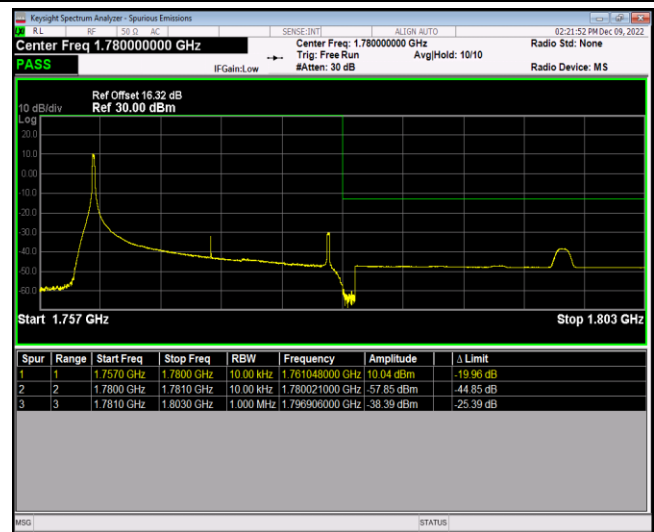

Band66-20MHz-QPSK-132572-100RB#0

Band66-20MHz-16QAM-132072-1RB#0

Band66-20MHz-16QAM-132072-1RB#99

Band66-20MHz-16QAM-132072-100RB#0

Band66-20MHz-16QAM-132572-1RB#0

Band66-20MHz-16QAM-132572-1RB#99

Band66-20MHz-16QAM-132572-100RB#0