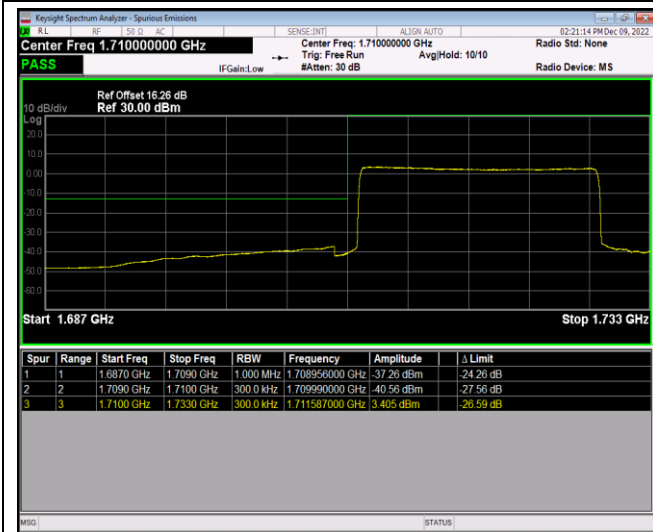

Band66-20MHz-QPSK-132572-100RB#0

Band66-20MHz-16QAM-132072-1RB#0

Band66-20MHz-16QAM-132072-1RB#99

Band66-20MHz-16QAM-132072-100RB#0

Band66-20MHz-16QAM-132572-1RB#0

Band66-20MHz-16QAM-132572-1RB#99

Band66-20MHz-16QAM-132572-100RB#0