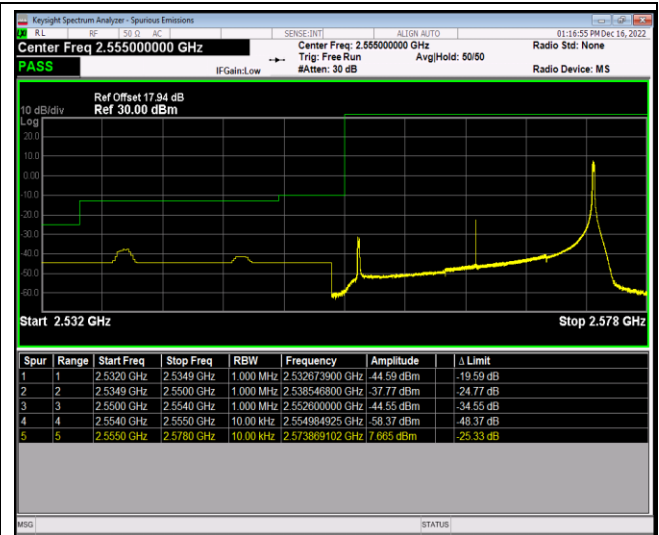

Band41-20MHz-16QAM-40340-1RB#99

Band41-20MHz-16QAM-41140-1RB#0