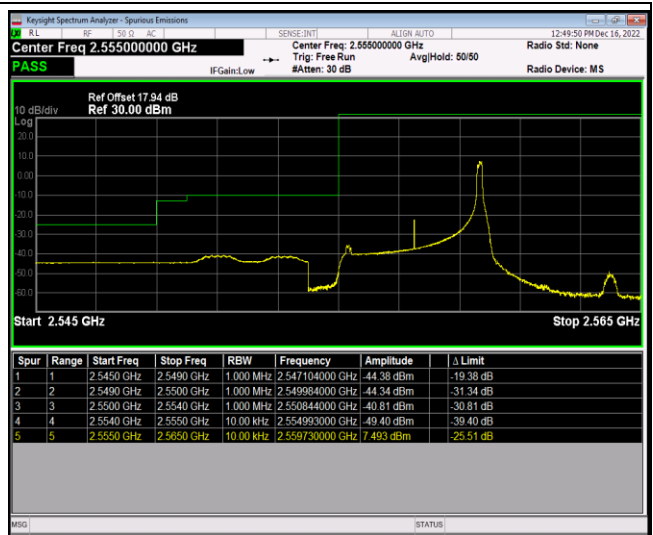

Band17-10MHz-16QAM-23800-50RB#0

Band41-5MHz-QPSK-40265-1RB#0

Band41-5MHz-QPSK-40265-1RB#24

Band41-5MHz-QPSK-40265-25RB#0

Band41-5MHz-QPSK-41215-1RB#0

Band41-5MHz-QPSK-41215-1RB#24

Band41-5MHz-QPSK-41215-25RB#0