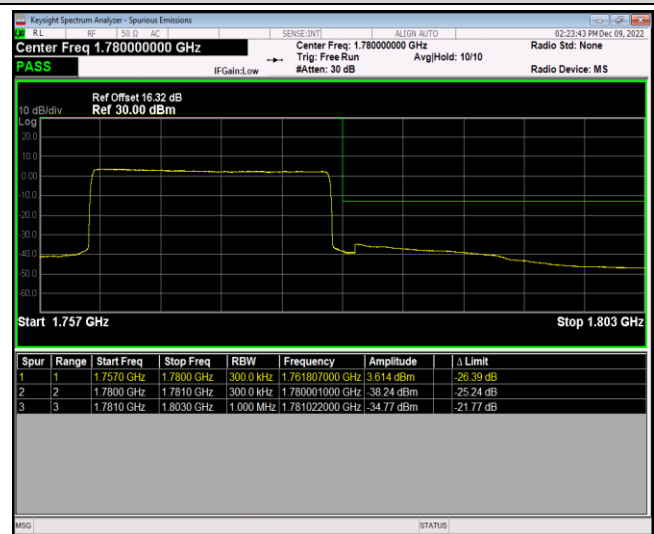

Band66-20MHz-16QAM-132572-100RB#0

Band71-5MHz-QPSK-133147-1RB#24