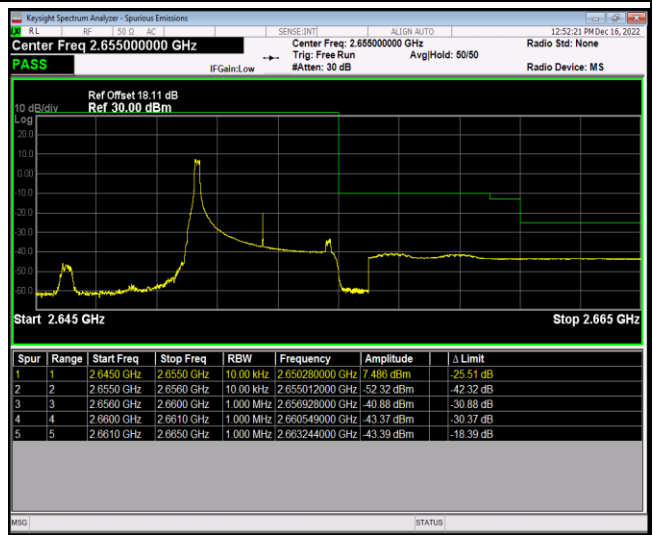

Band17-10MHz-16QAM-23800-50RB#0

Band41-5MHz-QPSK-40265-1RB#0

Band41-5MHz-QPSK-40265-1RB#24

Band41-5MHz-QPSK-40265-25RB#0

Band41-5MHz-QPSK-41215-1RB#0

Band41-5MHz-QPSK-41215-1RB#24

Band41-5MHz-QPSK-41215-25RB#0