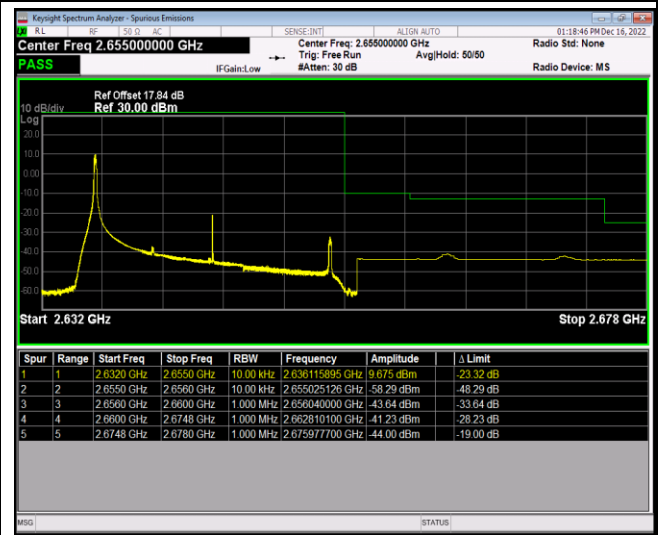

Band41-20MHz-QPSK-40340-1RB#99

Band41-20MHz-QPSK-40340-100RB#0

Band41-20MHz-QPSK-41140-1RB#0

Band41-20MHz-QPSK-41140-1RB#99

Band41-20MHz-QPSK-41140-100RB#0

Band41-20MHz-16QAM-40340-1RB#0

Band41-20MHz-16QAM-40340-1RB#99