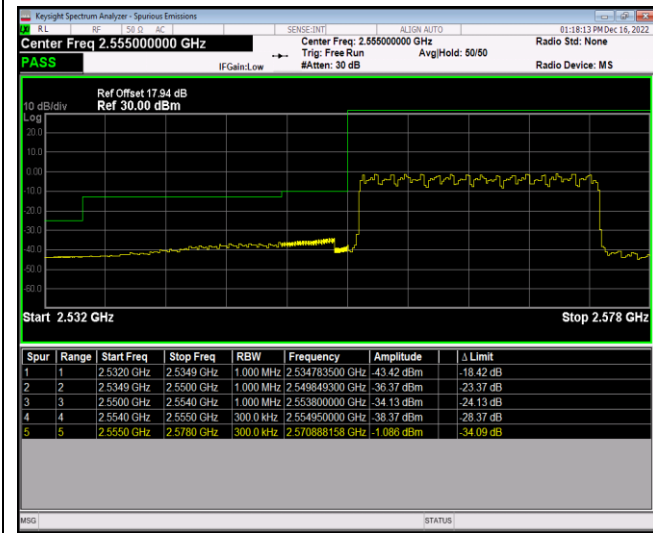

Band41-20MHz-16QAM-40340-100RB#0

Band41-20MHz-16QAM-41140-1RB#99