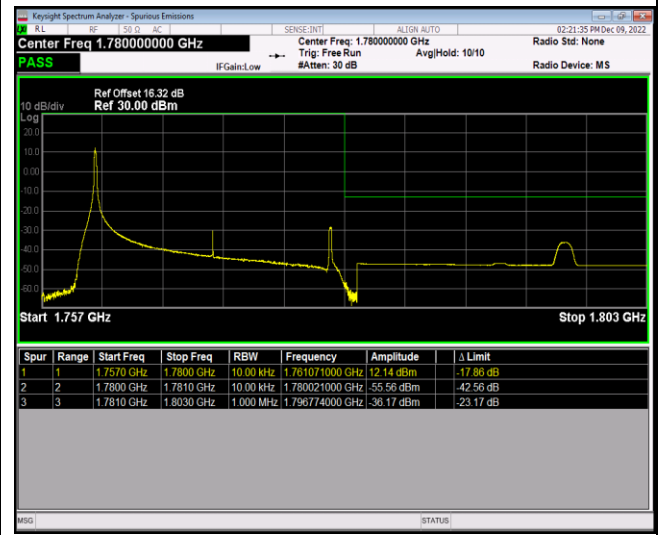

Band66-1.4MHz-16QAM-132665-1RB#5

Band66-1.4MHz-16QAM-132665-6RB#0

Band66-20MHz-QPSK-132072-1RB#0

Band66-20MHz-QPSK-132072-1RB#99

Band66-20MHz-QPSK-132072-100RB#0

Band66-20MHz-QPSK-132572-1RB#0

Band66-20MHz-QPSK-132572-1RB#99