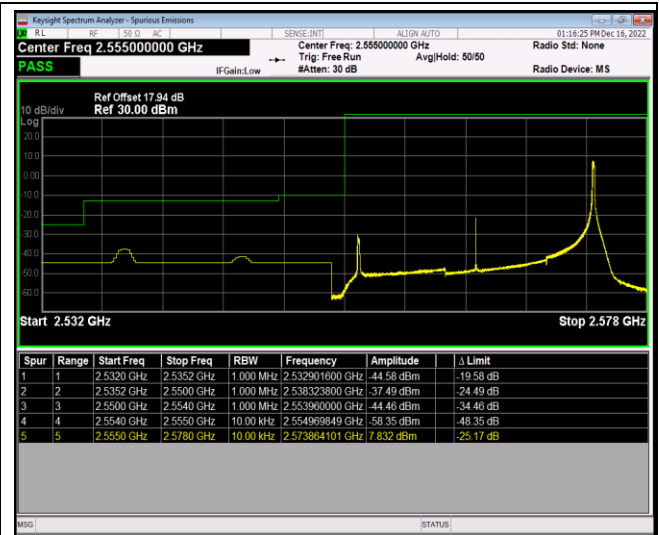

Band41-20MHz-QPSK-40340-1RB#99

Band41-20MHz-QPSK-41140-1RB#0