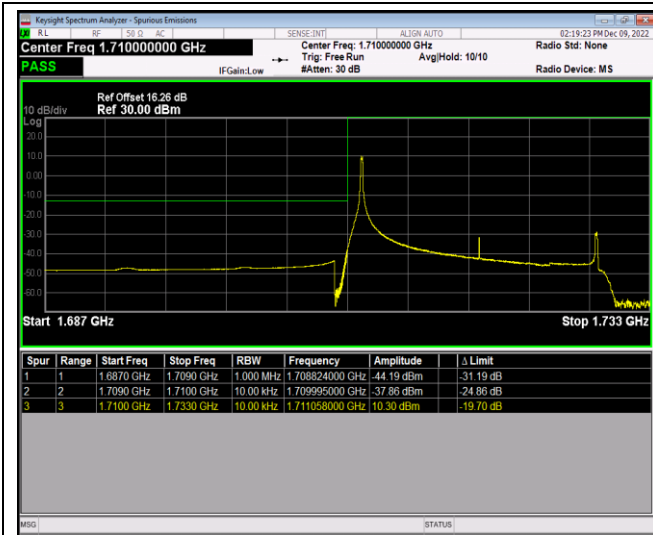

Band66-20MHz-16QAM-132072-1RB#0

Band66-20MHz-16QAM-132072-100RB#0