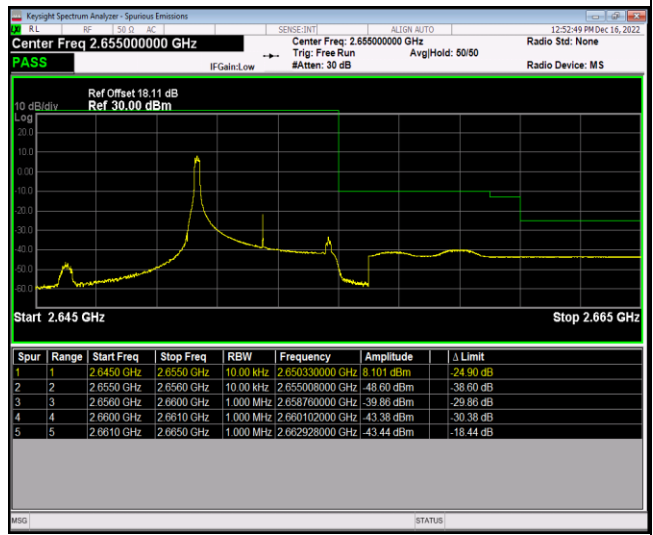

Band41-5MHz-16QAM-40265-1RB#0

Band41-5MHz-16QAM-40265-1RB#24

Band41-5MHz-16QAM-40265-25RB#0

Band41-5MHz-16QAM-41215-1RB#0

Band41-5MHz-16QAM-41215-1RB#24

Band41-5MHz-16QAM-41215-25RB#0

Band41-20MHz-QPSK-40340-1RB#0