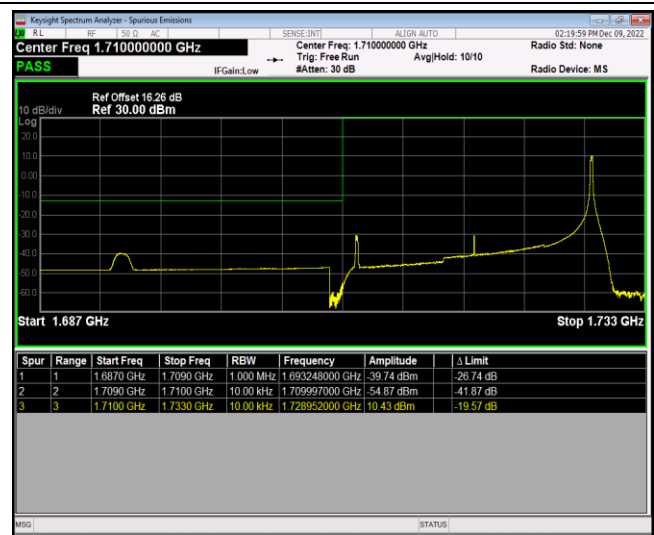

Band66-20MHz-QPSK-132572-100RB#0

Band66-20MHz-16QAM-132072-1RB#0

Band66-20MHz-16QAM-132072-1RB#99

Band66-20MHz-16QAM-132072-100RB#0

Band66-20MHz-16QAM-132572-1RB#0

Band66-20MHz-16QAM-132572-1RB#99

Band66-20MHz-16QAM-132572-100RB#0