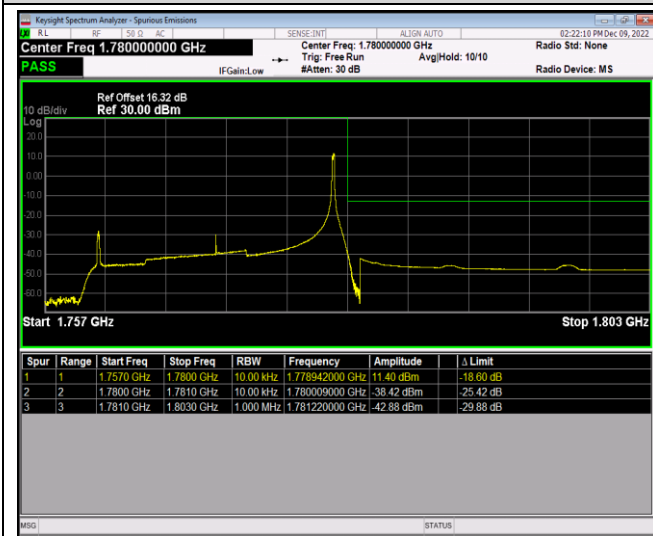

Band66-20MHz-QPSK-132572-1RB#99

Band66-20MHz-16QAM-132072-1RB#0