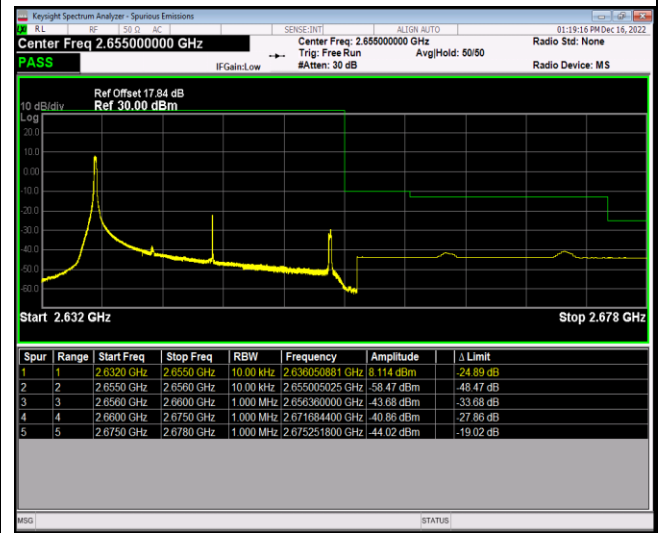

Band41-20MHz-16QAM-41140-1RB#0

Band41-20MHz-16QAM-41140-100RB#0