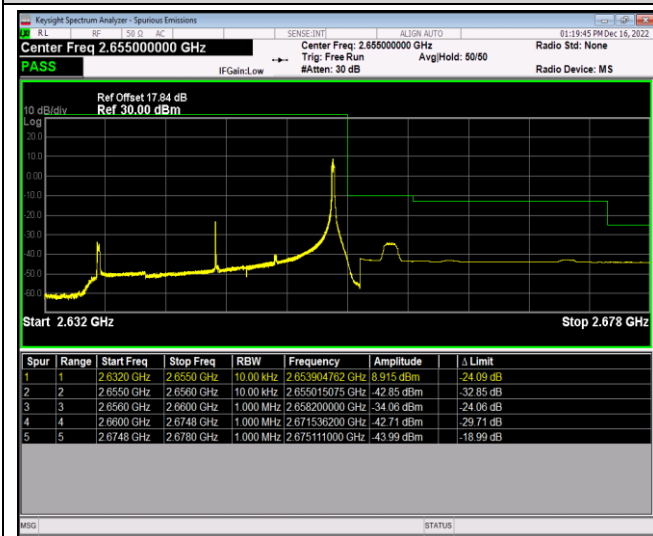

Band41-20MHz-QPSK-40340-1RB#99

Band41-20MHz-QPSK-40340-100RB#0

Band41-20MHz-QPSK-41140-1RB#0

Band41-20MHz-QPSK-41140-1RB#99

Band41-20MHz-QPSK-41140-100RB#0

Band41-20MHz-16QAM-40340-1RB#0

Band41-20MHz-16QAM-40340-1RB#99