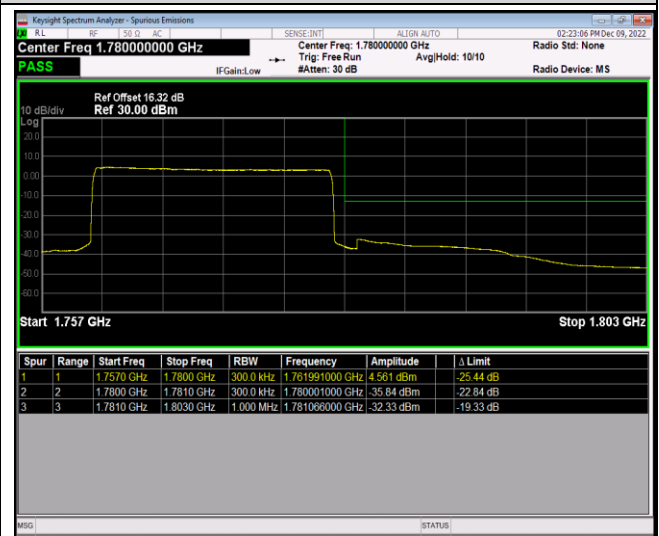

Band66-20MHz-QPSK-132572-100RB#0

Band66-20MHz-16QAM-132072-1RB#99