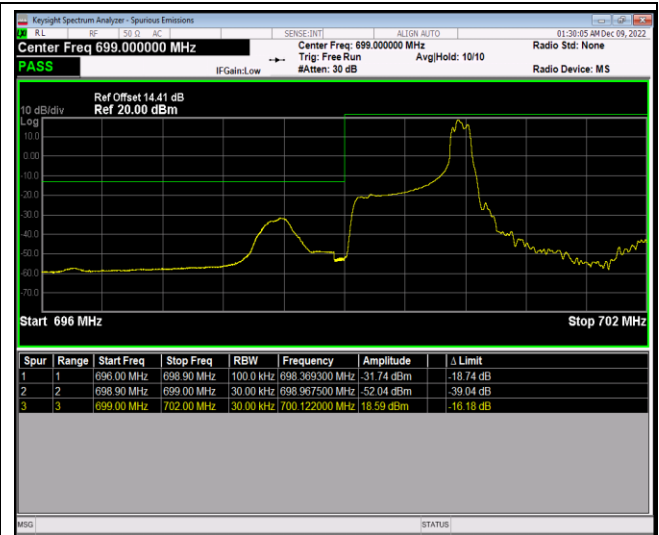

Band5-10MHz-16QAM-20600-1RB#0

Band5-10MHz-16QAM-20600-1RB#49

Band5-10MHz-16QAM-20600-50RB#0

Band12-1.4MHz-QPSK-23017-1RB#0

Band12-1.4MHz-QPSK-23017-1RB#5

Band12-1.4MHz-QPSK-23017-6RB#0

Band12-1.4MHz-QPSK-23173-1RB#0