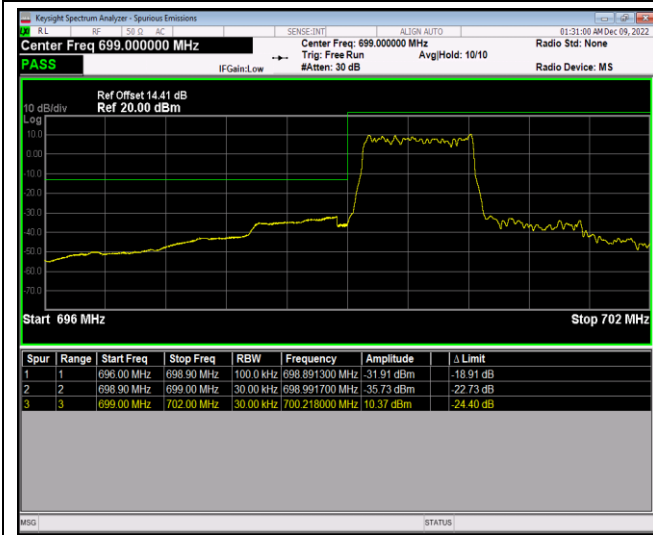

Band5-10MHz-16QAM-20600-1RB#0

Band5-10MHz-16QAM-20600-1RB#49

Band5-10MHz-16QAM-20600-50RB#0

Band12-1.4MHz-QPSK-23017-1RB#0

Band12-1.4MHz-QPSK-23017-1RB#5

Band12-1.4MHz-QPSK-23017-6RB#0

Band12-1.4MHz-QPSK-23173-1RB#0