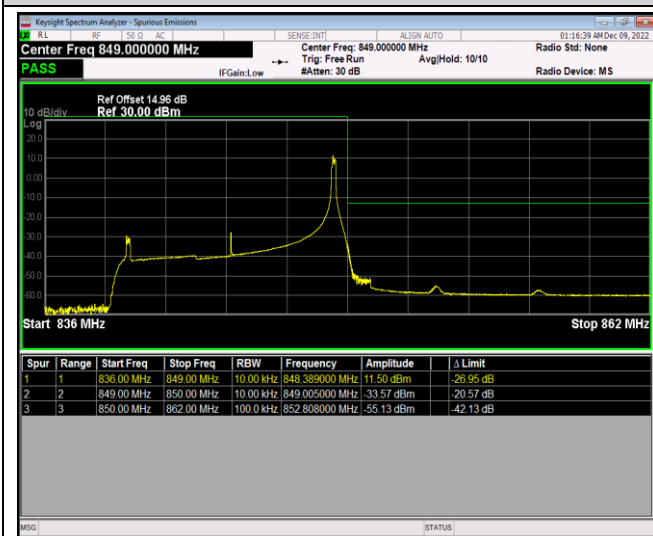

Band5-10MHz-16QAM-20600-1RB#49

Band12-1.4MHz-QPSK-23017-1RB#0