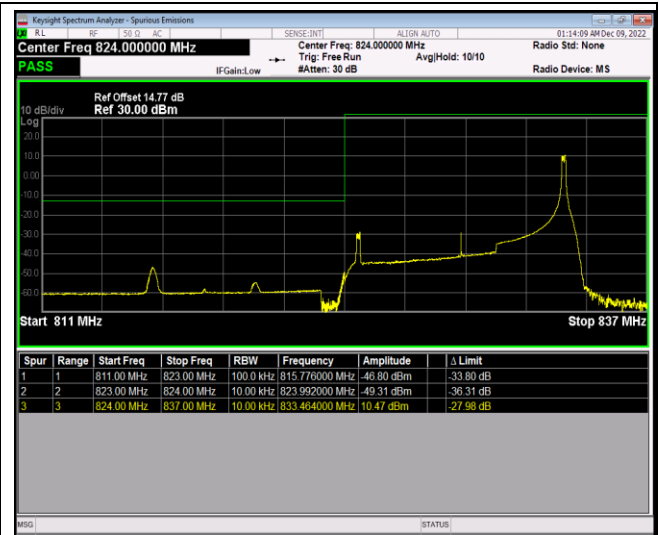

Band5-10MHz-QPSK-20450-50RB#0

Band5-10MHz-QPSK-20600-1RB#0

Band5-10MHz-QPSK-20600-1RB#49

Band5-10MHz-QPSK-20600-50RB#0

Band5-10MHz-16QAM-20450-1RB#0

Band5-10MHz-16QAM-20450-1RB#49

Band5-10MHz-16QAM-20450-50RB#0