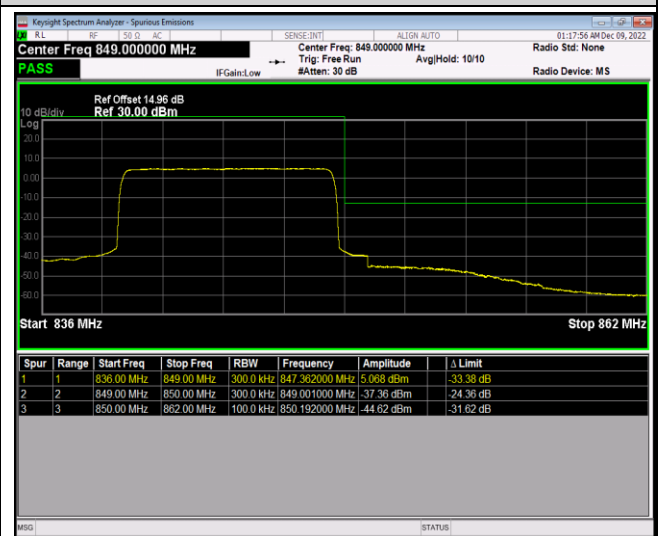

Band5-10MHz-16QAM-20600-1RB#0

Band5-10MHz-16QAM-20600-1RB#49

Band5-10MHz-16QAM-20600-50RB#0

Band12-1.4MHz-QPSK-23017-1RB#0

Band12-1.4MHz-QPSK-23017-1RB#5

Band12-1.4MHz-QPSK-23017-6RB#0

Band12-1.4MHz-QPSK-23173-1RB#0