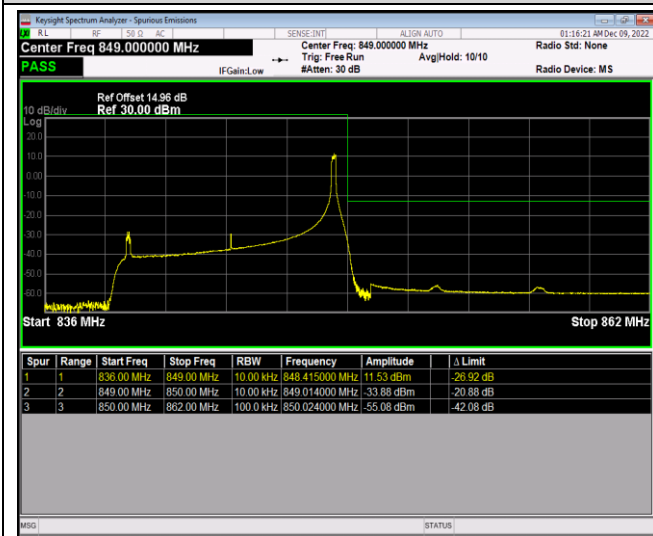

Band5-10MHz-QPSK-20450-50RB#0

Band5-10MHz-QPSK-20600-1RB#0

Band5-10MHz-QPSK-20600-1RB#49

Band5-10MHz-QPSK-20600-50RB#0

Band5-10MHz-16QAM-20450-1RB#0

Band5-10MHz-16QAM-20450-1RB#49

Band5-10MHz-16QAM-20450-50RB#0