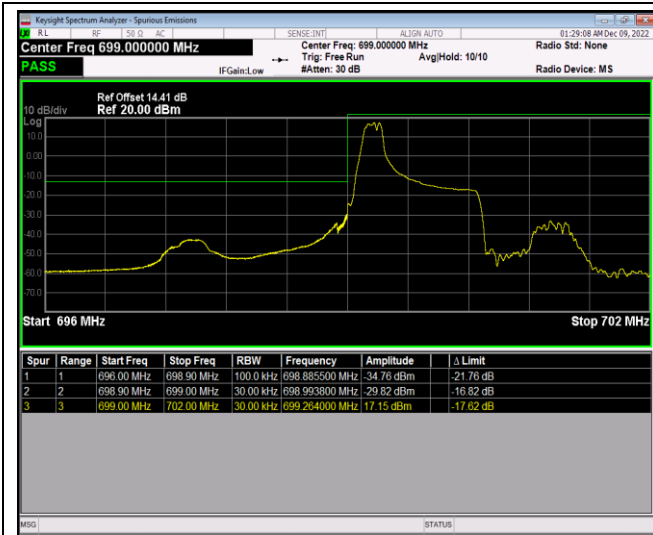

Band5-10MHz-16QAM-20600-1RB#0

Band5-10MHz-16QAM-20600-1RB#49

Band5-10MHz-16QAM-20600-50RB#0

Band12-1.4MHz-QPSK-23017-1RB#0

Band12-1.4MHz-QPSK-23017-1RB#5

Band12-1.4MHz-QPSK-23017-6RB#0

Band12-1.4MHz-QPSK-23173-1RB#0