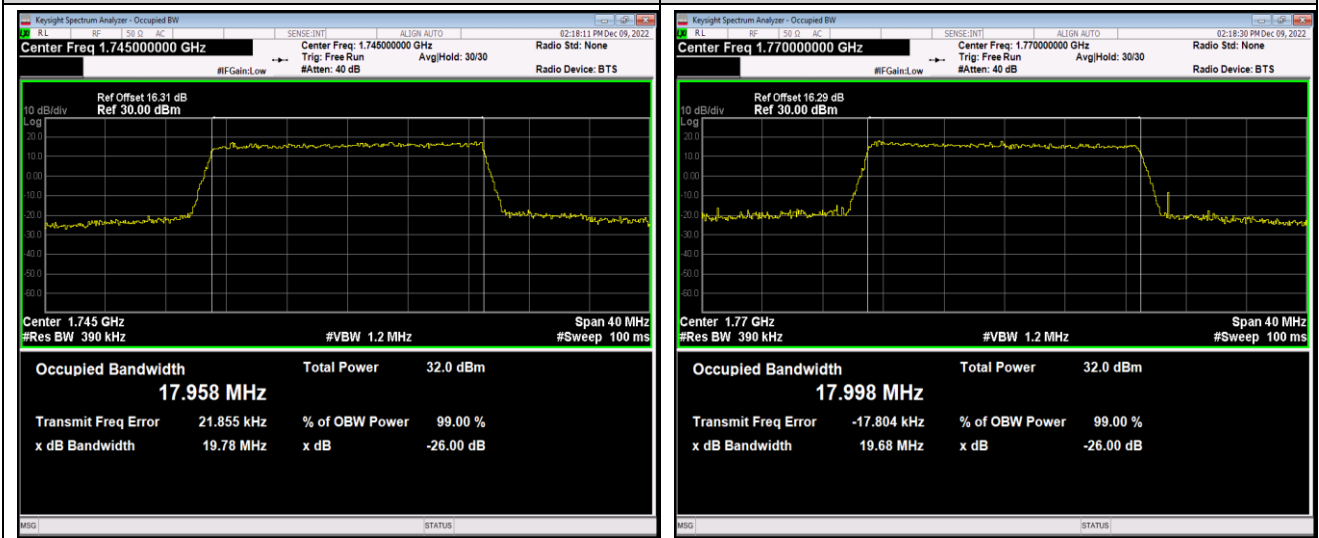

Band66-20MHz-16QAM-132322-100RB#0

Band66-20MHz-16QAM-132572-100RB#0

Band71-5MHz-QPSK-133147-25RB#0

Band71-5MHz-QPSK-133297-25RB#0