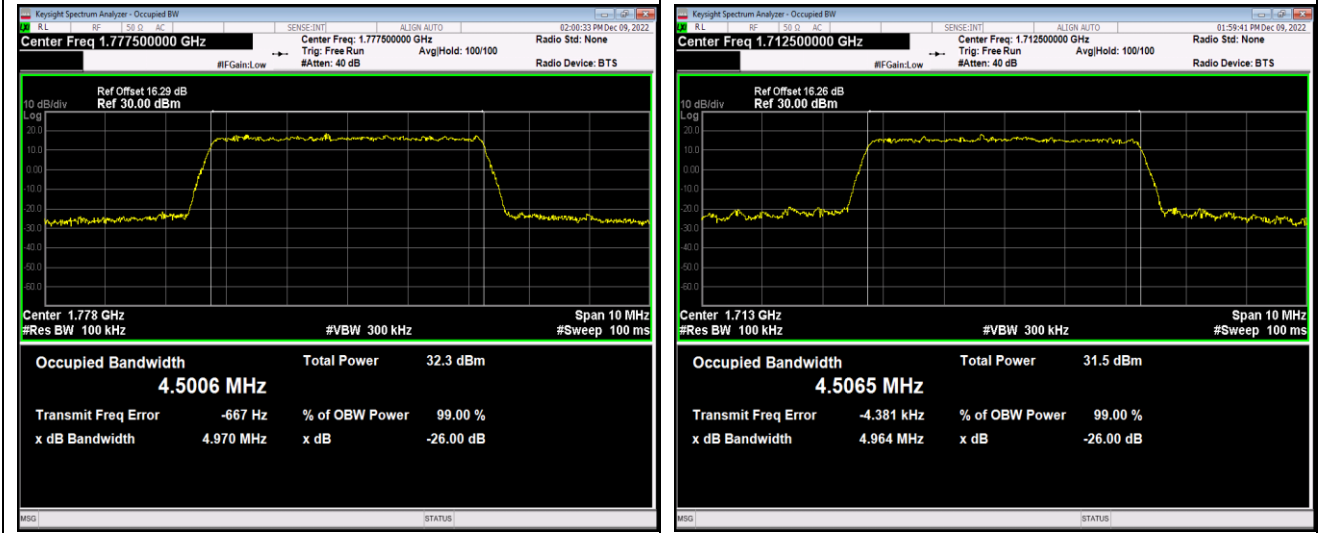

Band66-5MHz-QPSK-132647-25RB#0

Band66-5MHz-16QAM-131997-25RB#0

Band66-5MHz-16QAM-132322-25RB#0

Band66-5MHz-16QAM-132647-25RB#0

Band66-10MHz-QPSK-132022-50RB#0

Band66-10MHz-QPSK-132322-50RB#0

Band66-10MHz-QPSK-132622-50RB#0