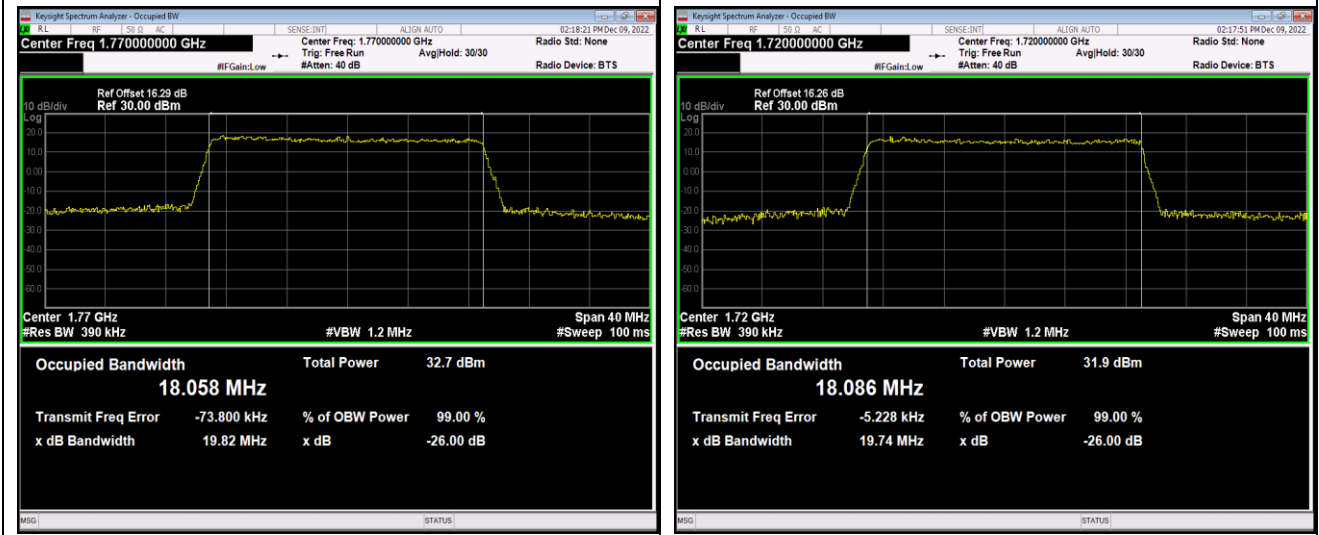

Band66-15MHz-16QAM-132322-75RB#0

Band66-15MHz-16QAM-132597-75RB#0

Band66-20MHz-QPSK-132072-100RB#0

Band66-20MHz-QPSK-132322-100RB#0

Band66-20MHz-QPSK-132572-100RB#0

Band66-20MHz-16QAM-132072-100RB#0

Band66-20MHz-16QAM-132322-100RB#0