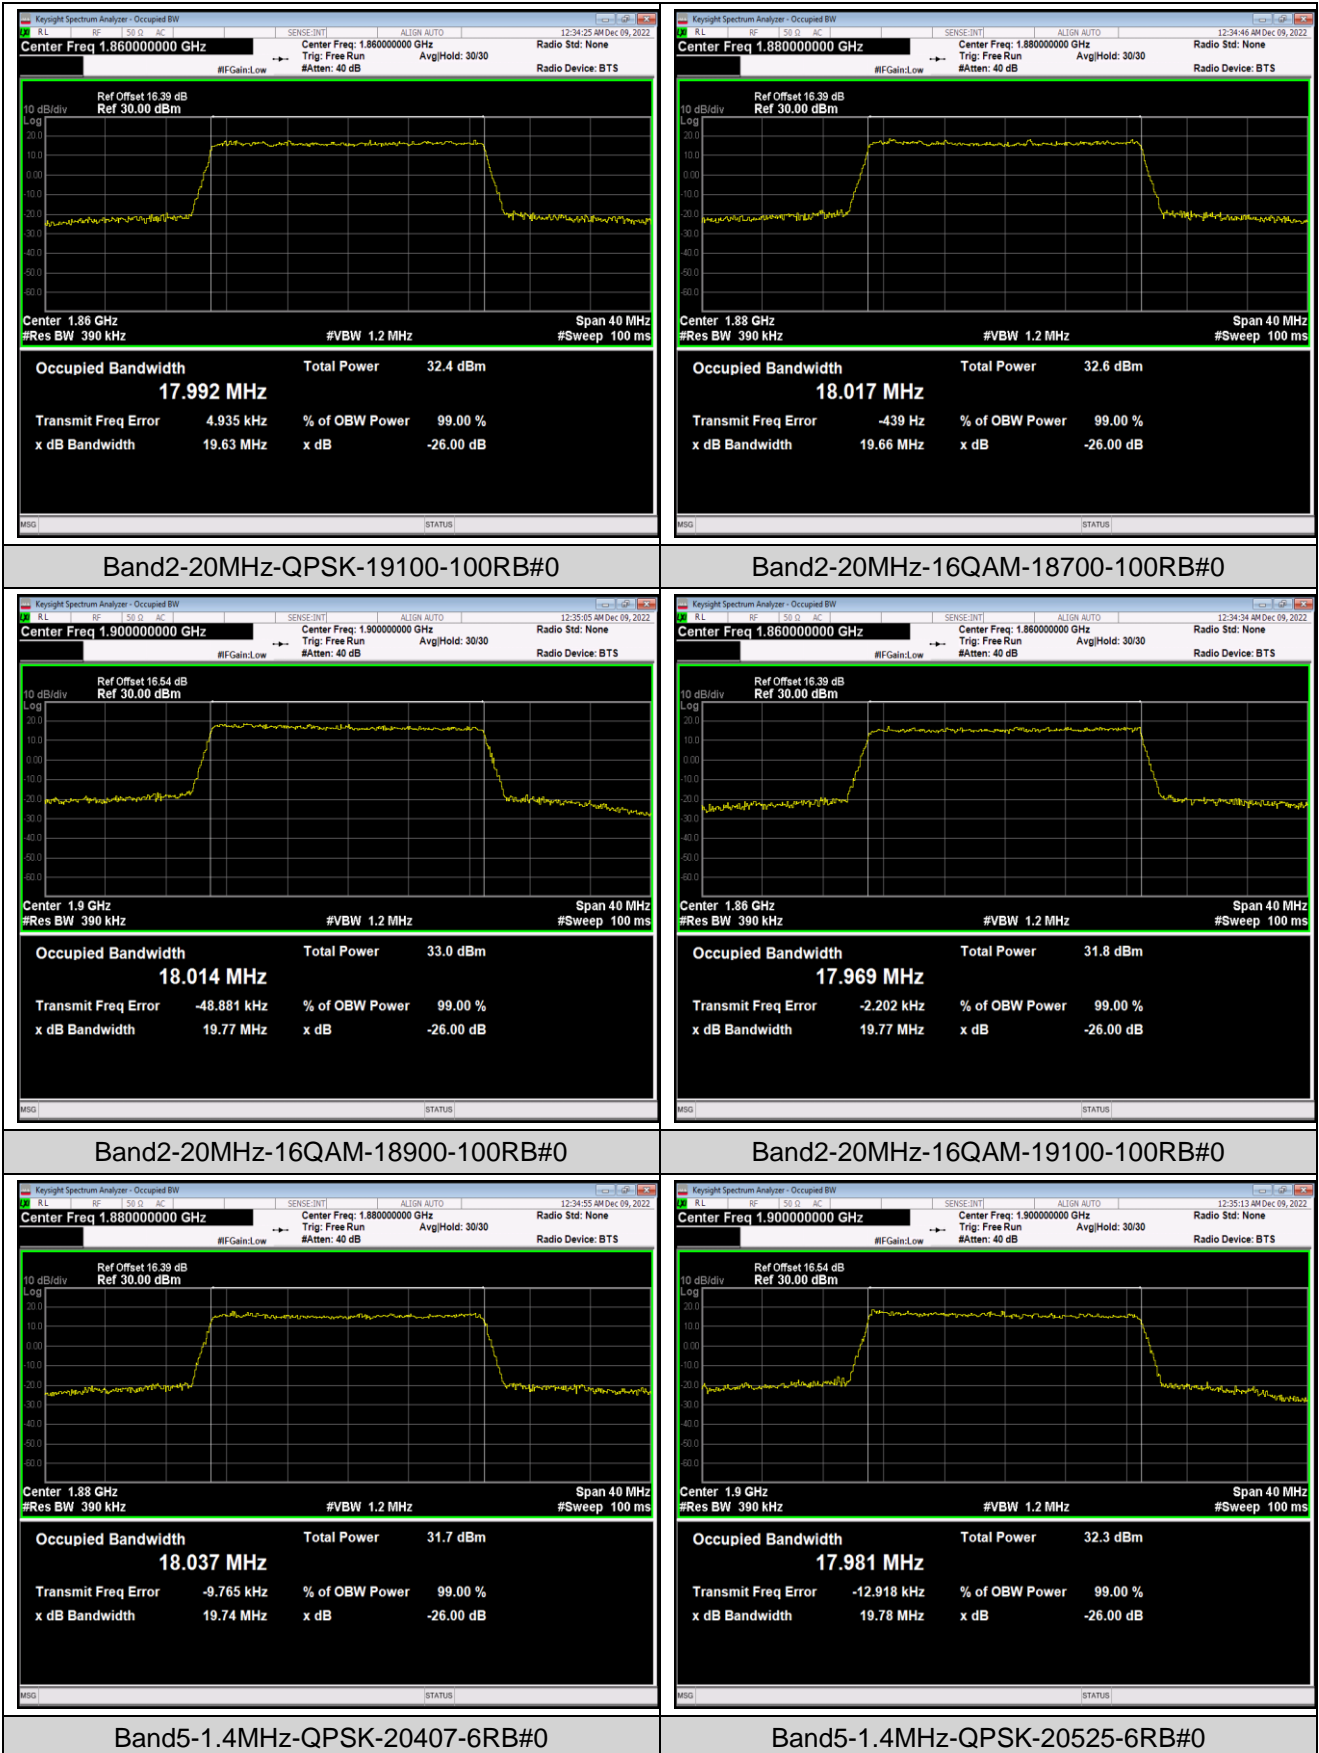

Band2-15MHz-16QAM-18675-75RB#0

Band2-15MHz-16QAM-18900-75RB#0

Band2-15MHz-16QAM-19125-75RB#0

Band2-20MHz-QPSK-18700-100RB#0

Band2-20MHz-QPSK-18900-100RB#0

Band5-1.4MHz-QPSK-20643-6RB#0

Band5-1.4MHz-16QAM-20407-6RB#0