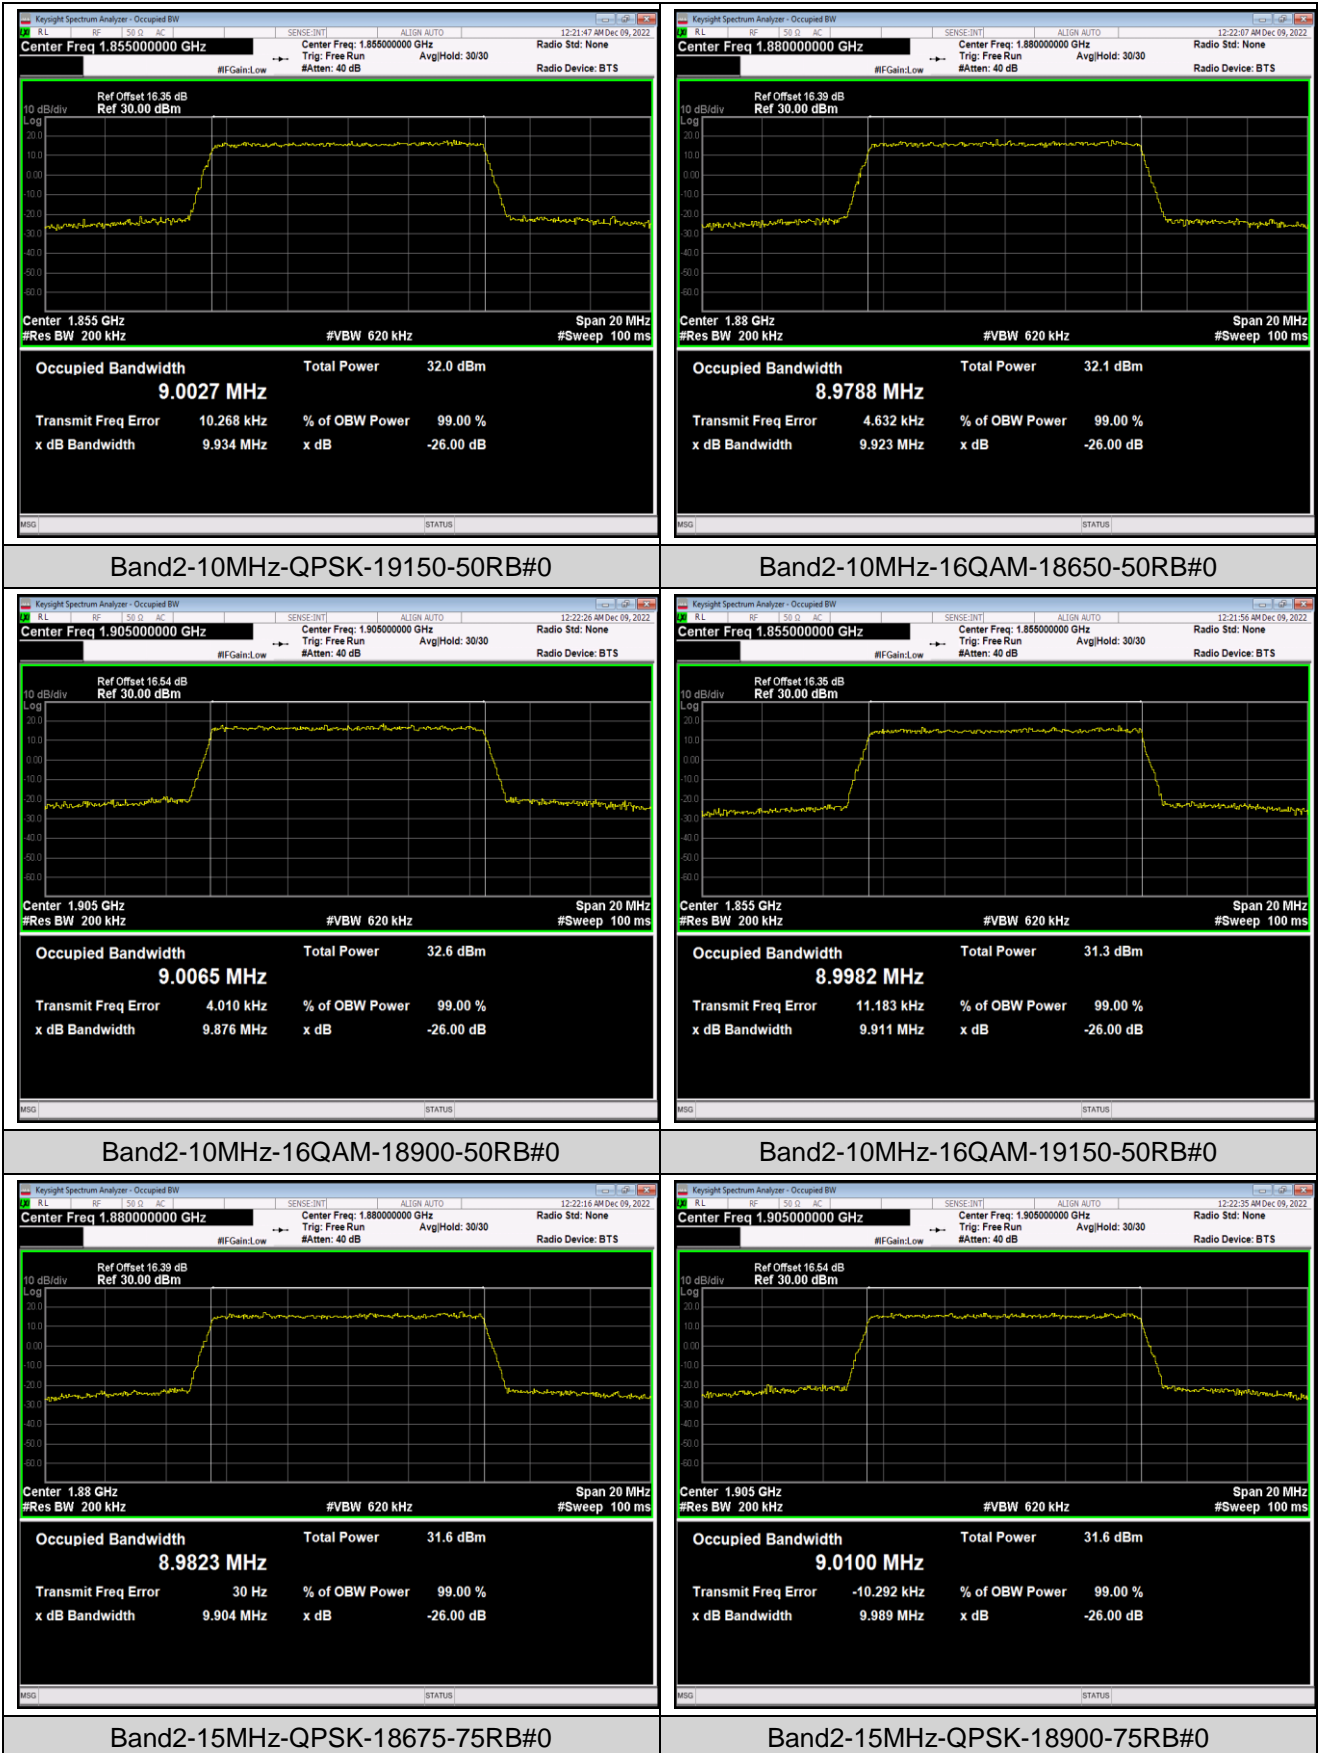

Test Graphs

Band2-5MHz-QPSK-19175-25RB#0

Band2-5MHz-16QAM-18625-25RB#0

Band2-5MHz-16QAM-18900-25RB#0

Band2-5MHz-16QAM-19175-25RB#0

Band2-10MHz-QPSK-18650-50RB#0

Band2-10MHz-QPSK-18900-50RB#0

Band2-15MHz-QPSK-19125-75RB#0