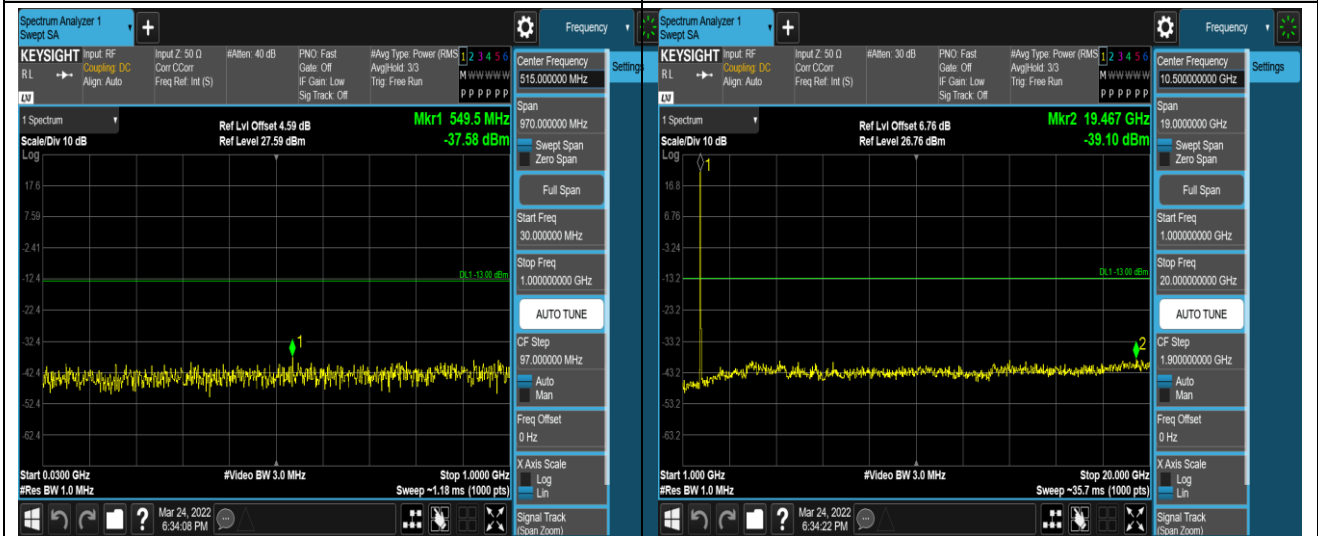

Band4-1.4MHz-16QAM-20175-1RB#0-Range1:30~1000MHz

Band4-1.4MHz-16QAM-20175-1RB#0-Range2:1000~20000MHz

Band4-1.4MHz-16QAM-20393-1RB#0-Range1:30~1000MHz

Band4-1.4MHz-16QAM-20393-1RB#0-Range2:1000~20000MHz

Band4-20MHz-QPSK-20050-1RB#0-Range1:30~1000MHz	Band4-20MHz-QPSK-20050-1RB#0-Range2:1000~20000MHz
--	---

Band4-20MHz-QPSK-20175-1RB#0-Range1:30~1000MHz	Band4-20MHz-QPSK-20175-1RB#0-Range2:1000~20000MHz
--	---

Band4-20MHz-16QAM-20300-1RB#0-Range1:30~1000MHz

Band4-20MHz-16QAM-20300-1RB#0-Range2:1000~2000MHz

Band12-1.4MHz-QPSK-23017-1RB#0-Range1:30~1000MHz