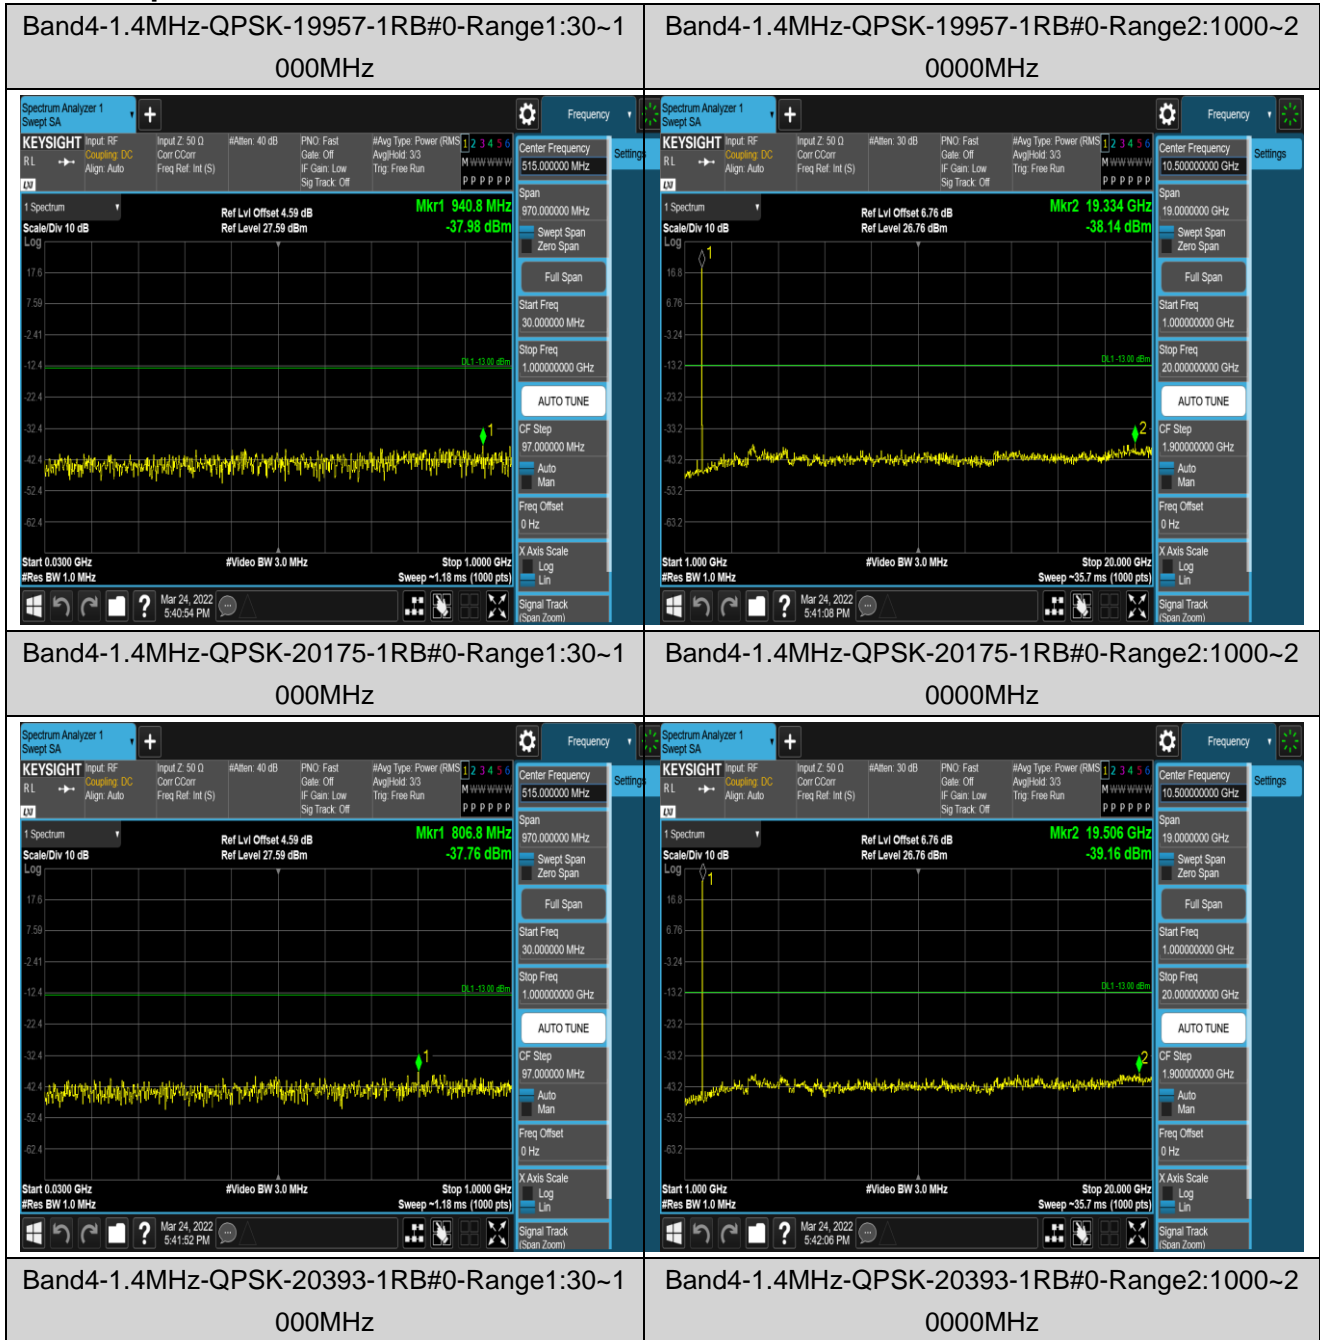

Test Graphs