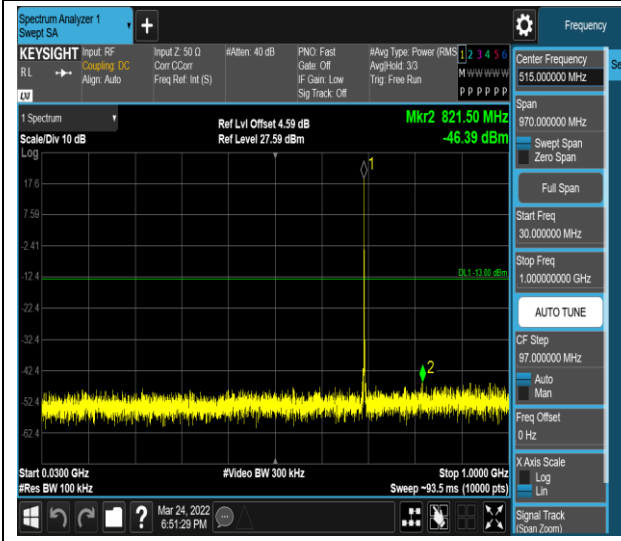

Band12-1.4MHz-QPSK-23017-1RB#0-Range1:30~1000MHz

Band12-1.4MHz-QPSK-23095-1RB#0-Range1:30~1000MHz