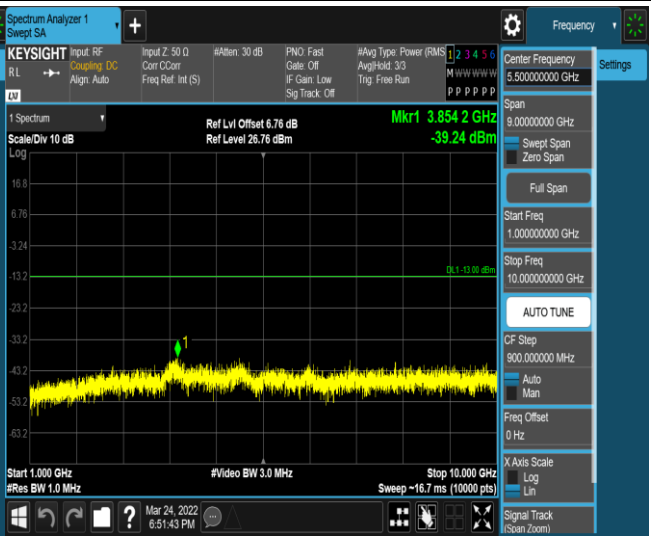

Band12-1.4MHz-QPSK-23017-1RB#0-Range2:1000~10000MHz

Band12-1.4MHz-QPSK-23095-1RB#0-Range2:1000~10000MHz