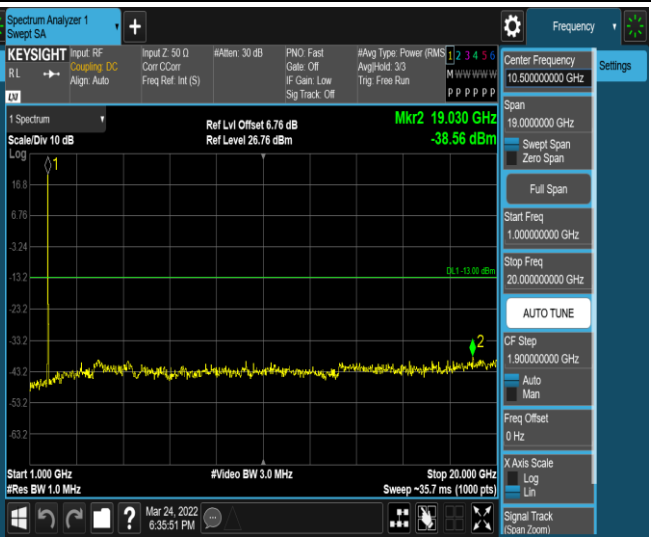

Band4-20MHz-QPSK-20175-1RB#0-Range1:30~1000MHz	Band4-20MHz-QPSK-20175-1RB#0-Range2:1000~20000MHz
--	---

Band4-20MHz-16QAM-20300-1RB#0-Range1:30~1000MHz

Band4-20MHz-16QAM-20300-1RB#0-Range2:1000~2000MHz

Band12-1.4MHz-QPSK-23017-1RB#0-Range1:30~1000MHz