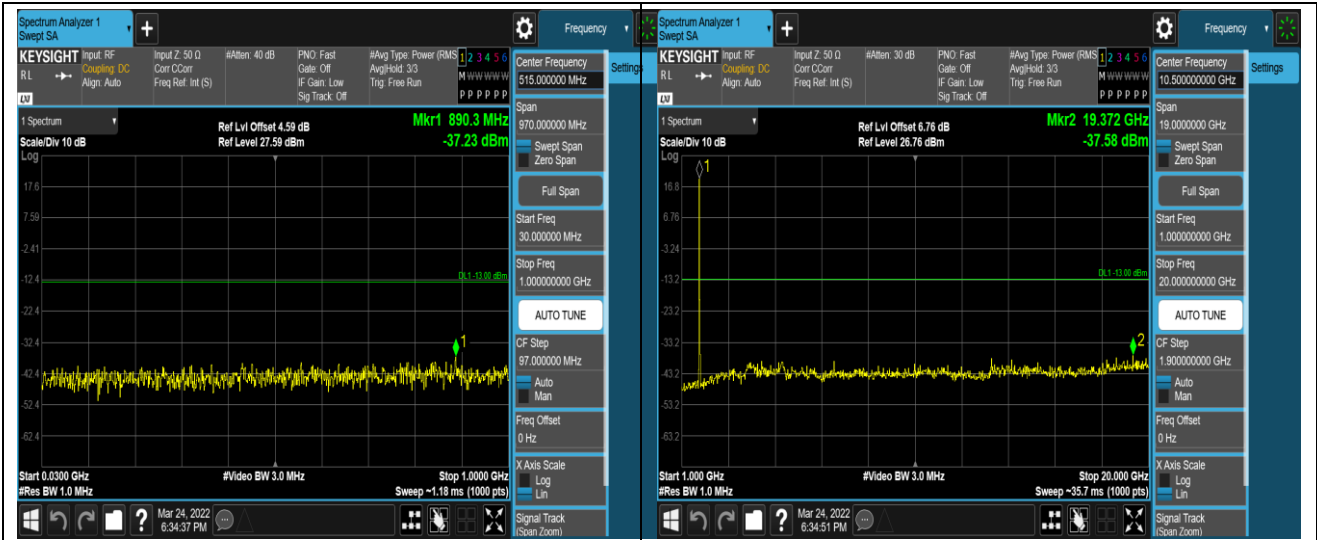

Band4-1.4MHz-16QAM-20175-1RB#0-Range1:30~1000MHz

Band4-1.4MHz-16QAM-20175-1RB#0-Range2:1000~20000MHz

Band4-1.4MHz-16QAM-20393-1RB#0-Range1:30~1000MHz

Band4-1.4MHz-16QAM-20393-1RB#0-Range2:1000~20000MHz

Band4-20MHz-QPSK-20050-1RB#0-Range1:30~1000MHz	Band4-20MHz-QPSK-20050-1RB#0-Range2:1000~20000MHz
--	---

Band4-20MHz-QPSK-20175-1RB#0-Range1:30~1000MHz	Band4-20MHz-QPSK-20175-1RB#0-Range2:1000~20000MHz
--	---

Band4-20MHz-16QAM-20300-1RB#0-Range1:30~1000MHz

Band4-20MHz-16QAM-20300-1RB#0-Range2:1000~2000MHz

Band12-1.4MHz-QPSK-23017-1RB#0-Range1:30~1000MHz