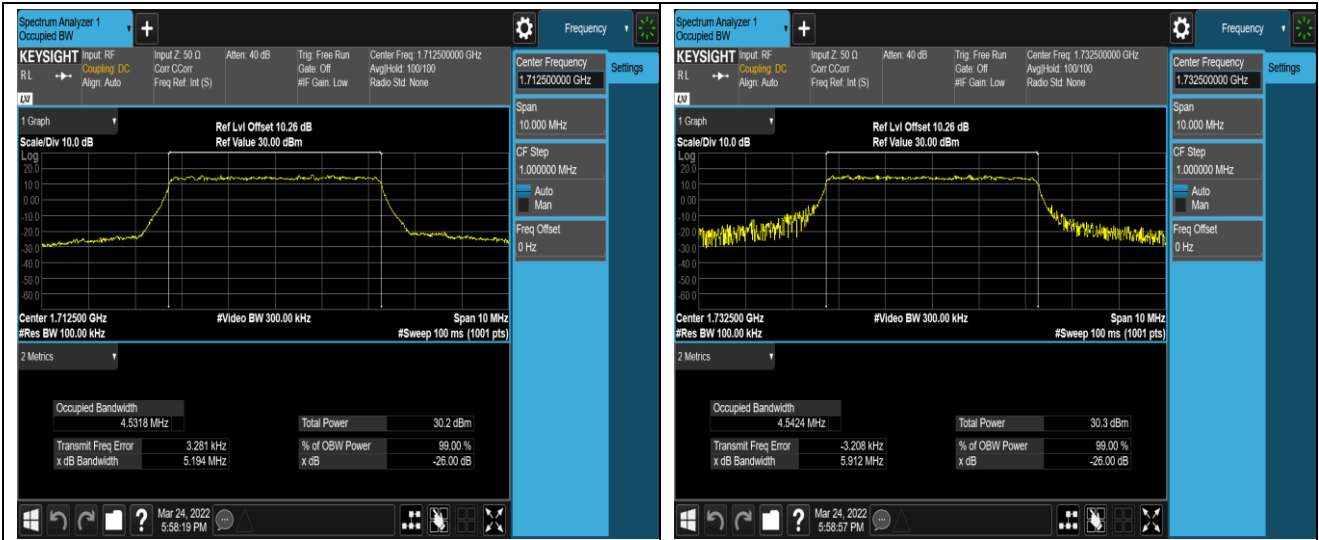

Test Graphs

Band4-3MHz-QPSK-20385-15RB#0

Band4-3MHz-16QAM-19965-15RB#0

Band4-3MHz-16QAM-20175-15RB#0

Band4-3MHz-16QAM-20385-15RB#0

Band4-5MHz-QPSK-19975-25RB#0

Band4-5MHz-QPSK-20175-25RB#0

Band4-10MHz-QPSK-20350-50RB#0