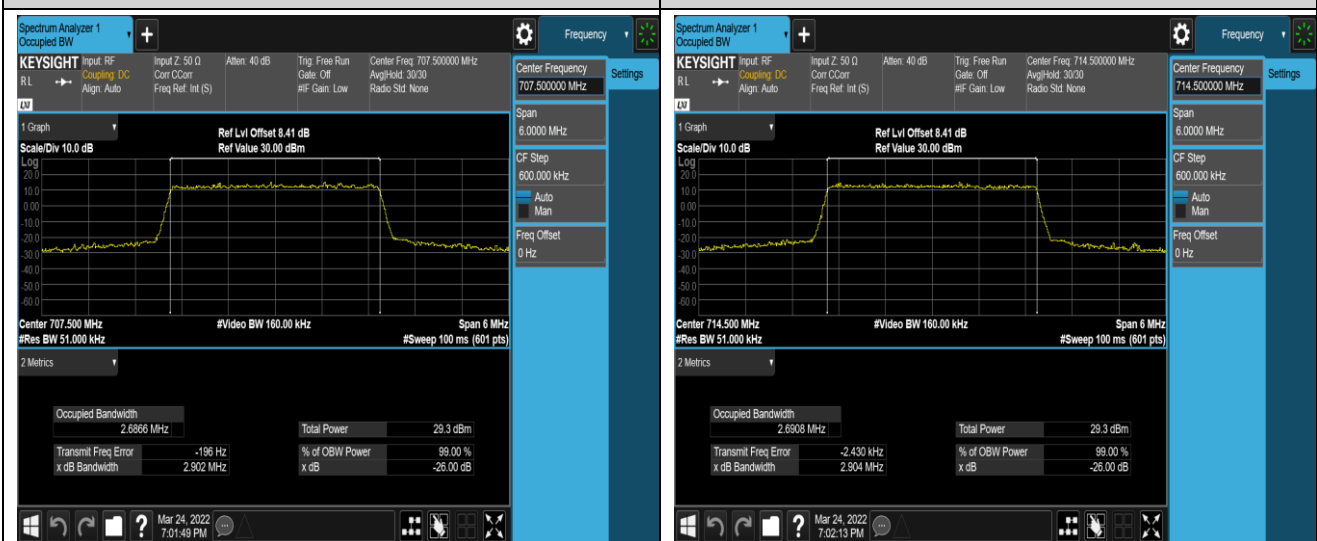

Band12-3MHz-QPSK-23025-15RB#0

Band12-3MHz-QPSK-23095-15RB#0

Band12-3MHz-QPSK-23165-15RB#0

Band12-3MHz-16QAM-23025-15RB#0

Band12-3MHz-16QAM-23095-15RB#0

Band12-3MHz-16QAM-23165-15RB#0

Band12-5MHz-QPSK-23035-25RB#0