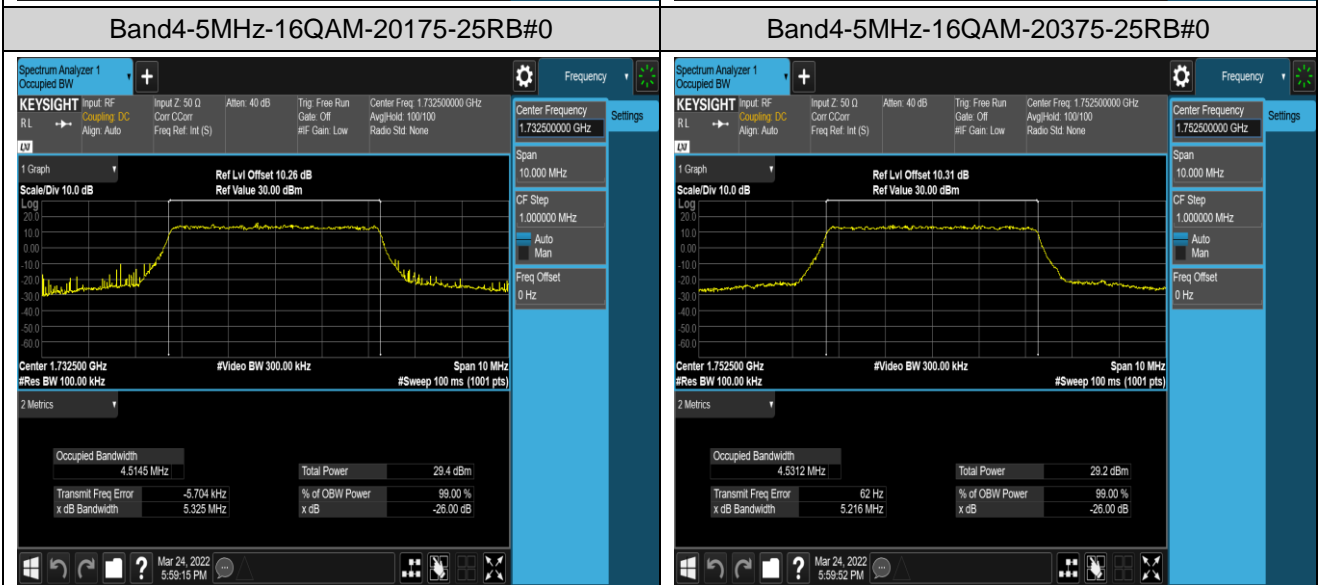

Test Graphs

Band4-3MHz-QPSK-20385-15RB#0

Band4-3MHz-16QAM-19965-15RB#0

Band4-3MHz-16QAM-20175-15RB#0

Band4-3MHz-16QAM-20385-15RB#0

Band4-5MHz-QPSK-19975-25RB#0

Band4-5MHz-QPSK-20175-25RB#0

Band4-10MHz-QPSK-20350-50RB#0