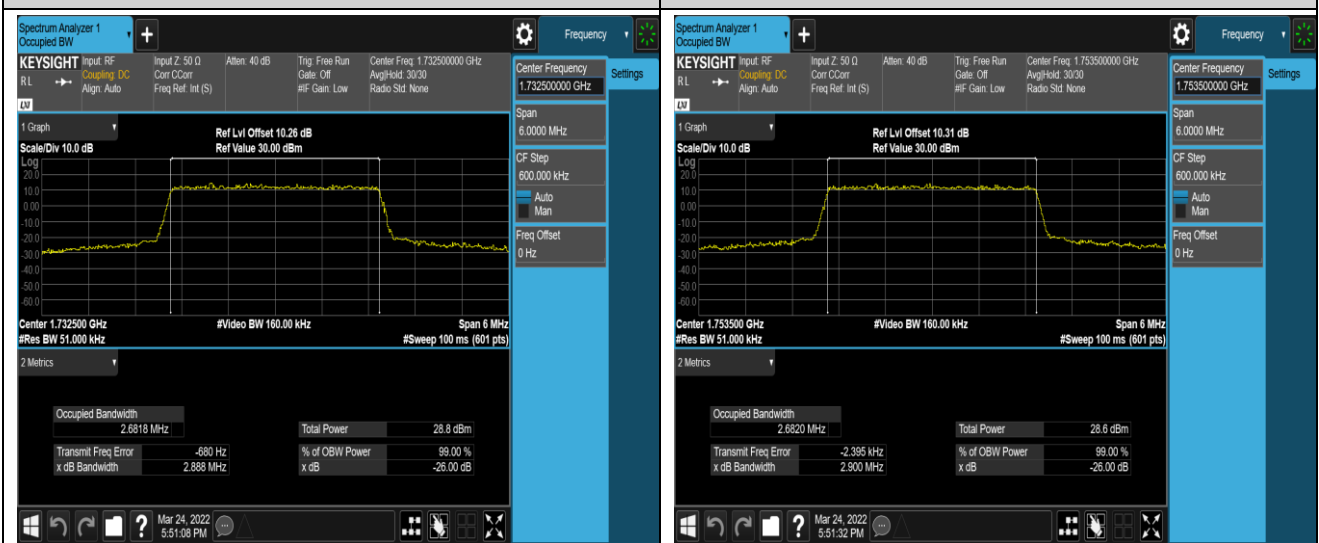

Test Graphs

Band4-3MHz-QPSK-20385-15RB#0

Band4-3MHz-16QAM-19965-15RB#0

Band4-3MHz-16QAM-20175-15RB#0

Band4-3MHz-16QAM-20385-15RB#0

Band4-5MHz-QPSK-19975-25RB#0

Band4-5MHz-QPSK-20175-25RB#0

Band4-10MHz-QPSK-20350-50RB#0