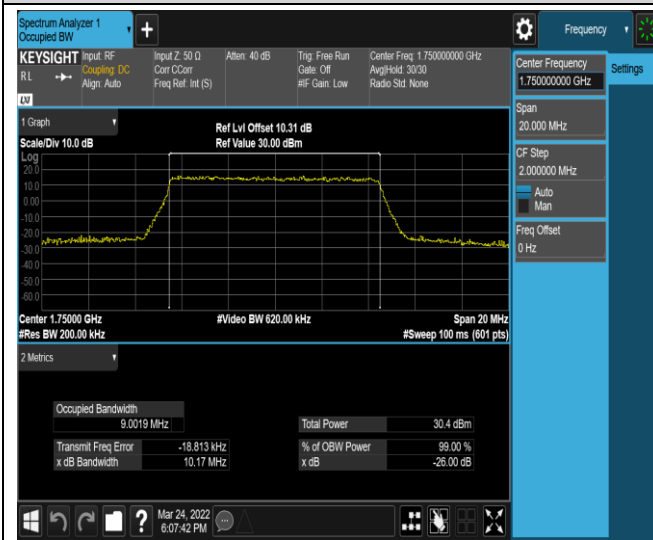

Band4-10MHz-QPSK-20350-50RB#0

Band4-10MHz-16QAM-20175-50RB#0