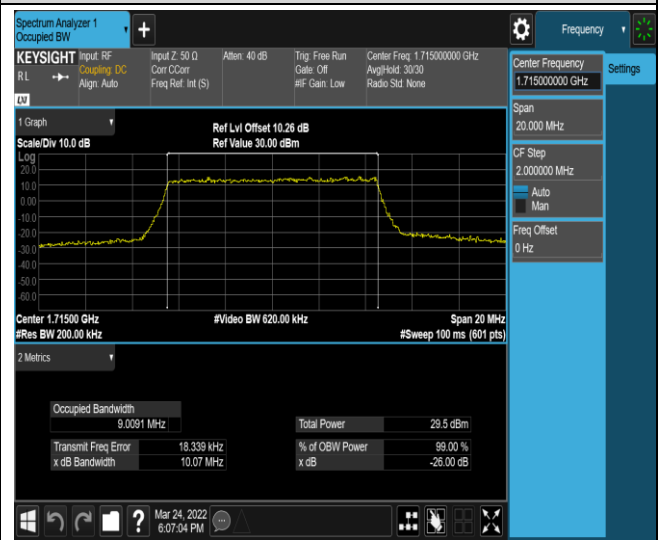

Band4-10MHz-16QAM-20000-50RB#0

Band4-10MHz-16QAM-20350-50RB#0