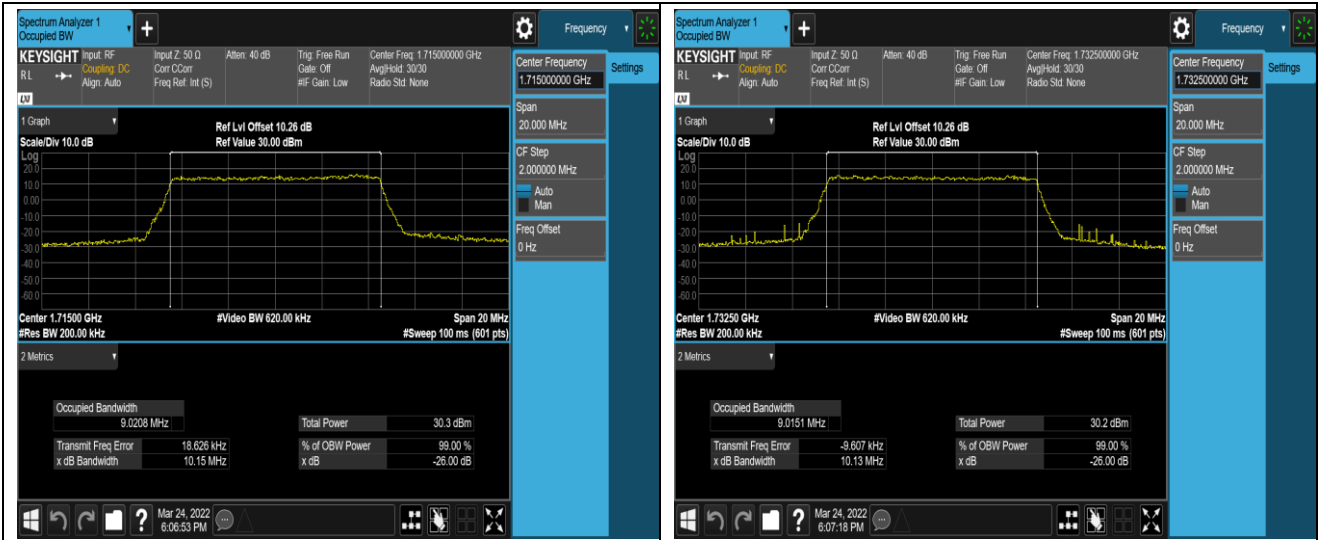

Test Graphs

Band4-3MHz-QPSK-20385-15RB#0

Band4-3MHz-16QAM-19965-15RB#0

Band4-3MHz-16QAM-20175-15RB#0

Band4-3MHz-16QAM-20385-15RB#0

Band4-5MHz-QPSK-19975-25RB#0

Band4-5MHz-QPSK-20175-25RB#0

Band4-10MHz-QPSK-20350-50RB#0