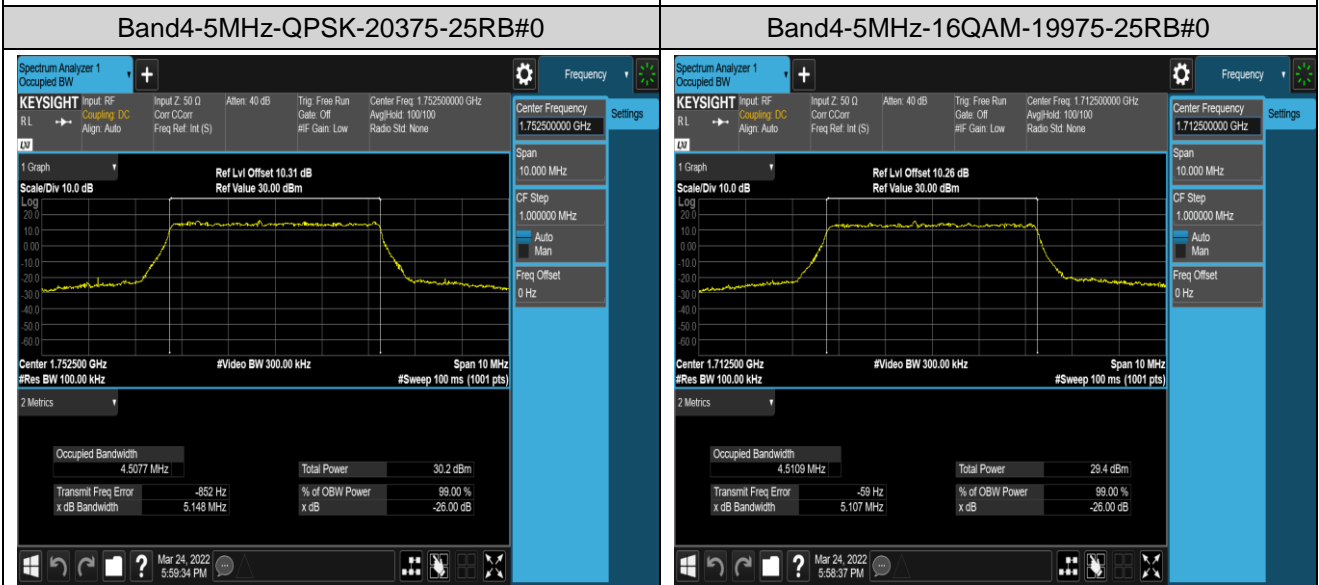

Test Graphs

Band4-3MHz-QPSK-20385-15RB#0

Band4-3MHz-16QAM-19965-15RB#0

Band4-3MHz-16QAM-20175-15RB#0

Band4-3MHz-16QAM-20385-15RB#0

Band4-5MHz-QPSK-19975-25RB#0

Band4-5MHz-QPSK-20175-25RB#0

Band4-10MHz-QPSK-20350-50RB#0