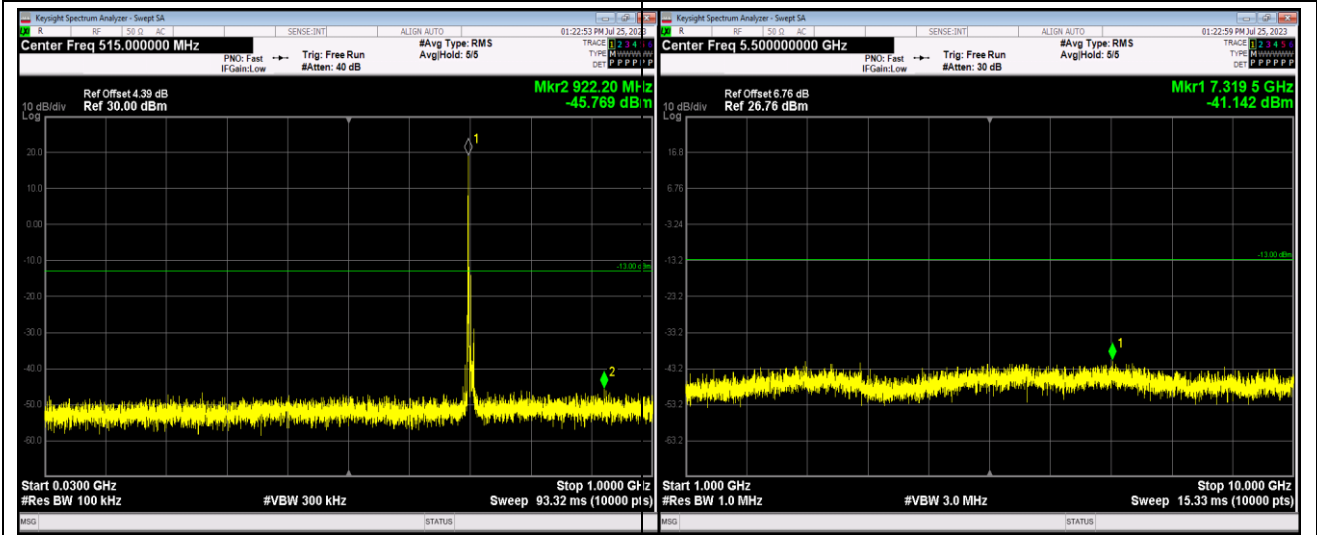

Band17-10MHz-16QAM-23780-1RB#0-Range1:30~1000MHz

Band17-10MHz-16QAM-23780-1RB#0-Range2:1000~10000MHz

Band17-10MHz-64QAM-23790-1RB#0-Range1:30
~1000MHz

Band17-10MHz-64QAM-23790-1RB#0-Range2:1000~
10000MHz