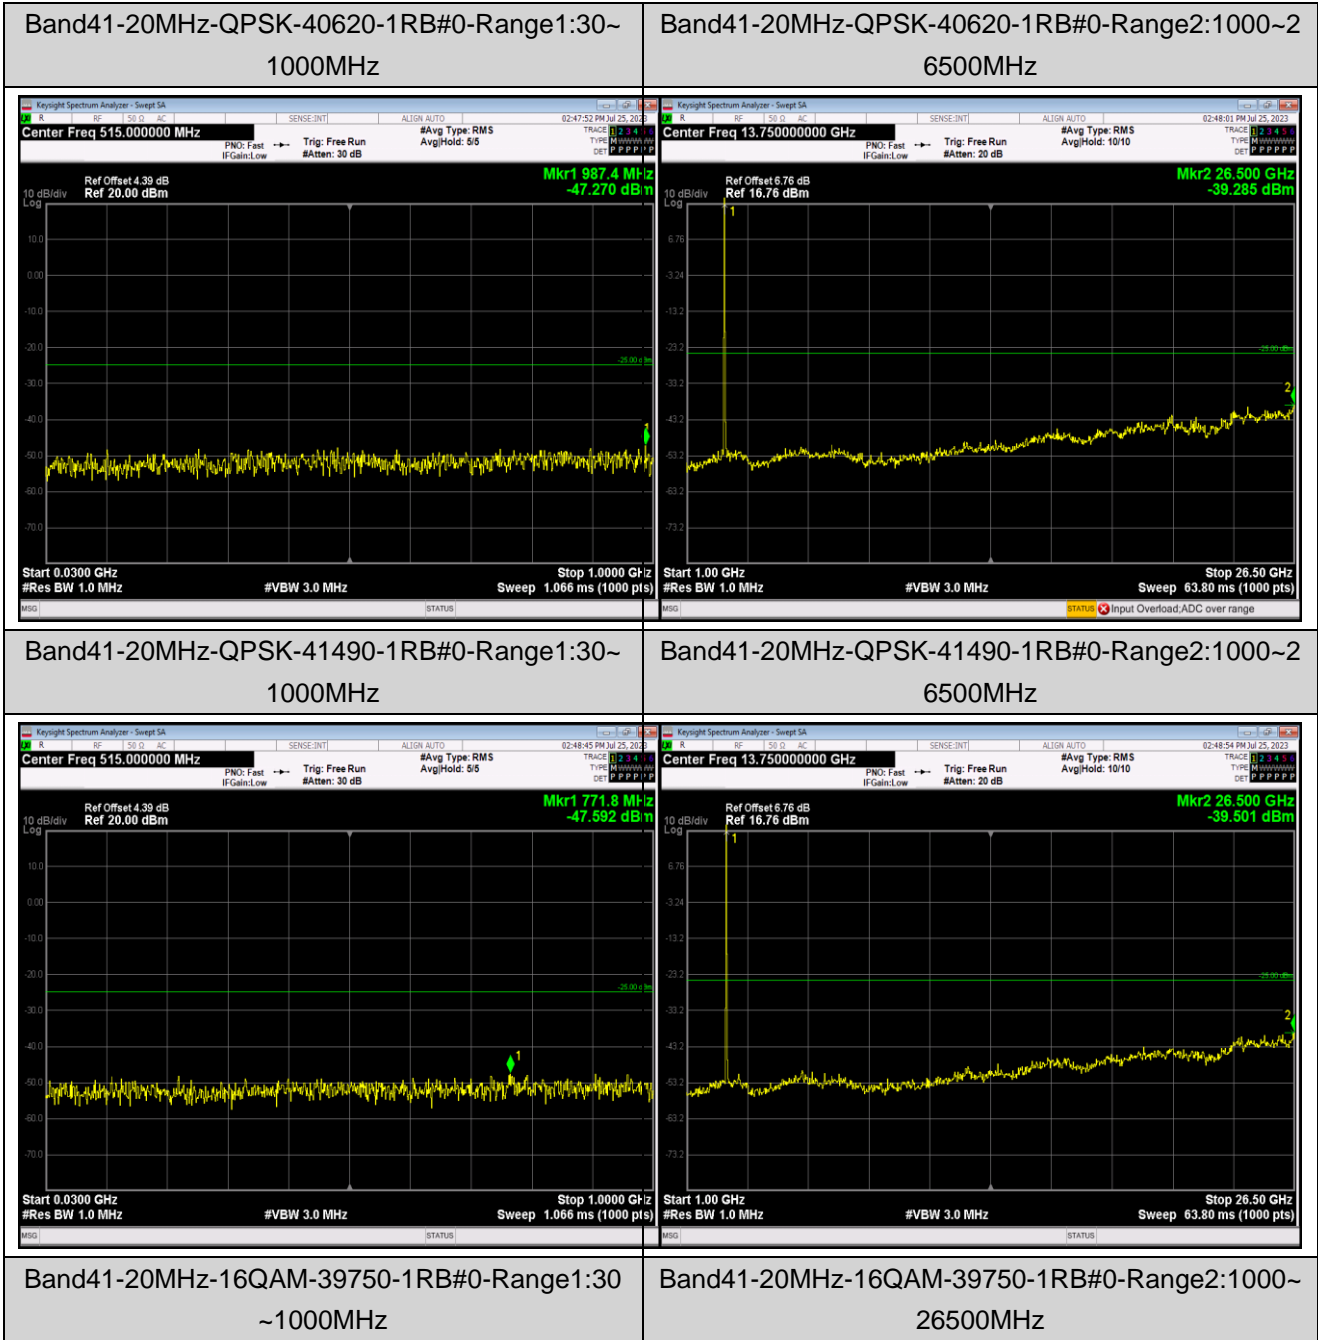

Band17-10MHz-64QAM-23800-1RB#0-Range1:30
~1000MHz

Band17-10MHz-64QAM-23800-1RB#0-Range2:1000~
10000MHz

Band41-5MHz-64QAM-41565-1RB#0-Range1:30~1000MHz

Band41-5MHz-64QAM-41565-1RB#0-Range2:1000~26500MHz

Band41-20MHz-QPSK-39750-1RB#0-Range1:30~1000MHz

Band41-20MHz-QPSK-39750-1RB#0-Range2:1000~26500MHz

Band41-20MHz-16QAM-40620-1RB#0-Range1:30
~1000MHz

Band41-20MHz-16QAM-40620-1RB#0-Range2:1000~
26500MHz

Band41-20MHz-16QAM-41490-1RB#0-Range1:30
~1000MHz