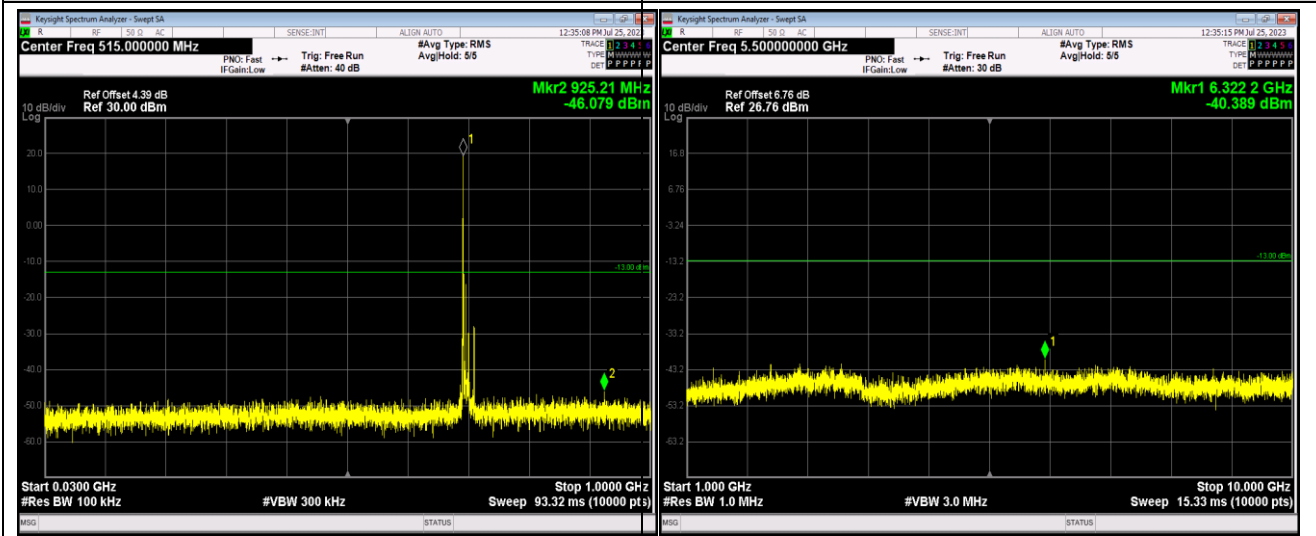

Band12-10MHz-16QAM-23130-1RB#0-Range1:30
~1000MHz

Band12-10MHz-16QAM-23130-1RB#0-Range2:1000~
10000MHz

Band12-10MHz-64QAM-23060-1RB#0-Range1:30
~1000MHz

Band12-10MHz-64QAM-23060-1RB#0-Range2:1000~
10000MHz

Band17-5MHz-QPSK-23790-1RB#0-Range1:30~1000MHz

Band17-5MHz-QPSK-23790-1RB#0-Range2:1000~10000MHz

Band17-5MHz-QPSK-23825-1RB#0-Range1:30~1000MHz

Band17-5MHz-QPSK-23825-1RB#0-Range2:1000~10000MHz

Band17-5MHz-64QAM-23755-1RB#0-Range1:30~1000MHz