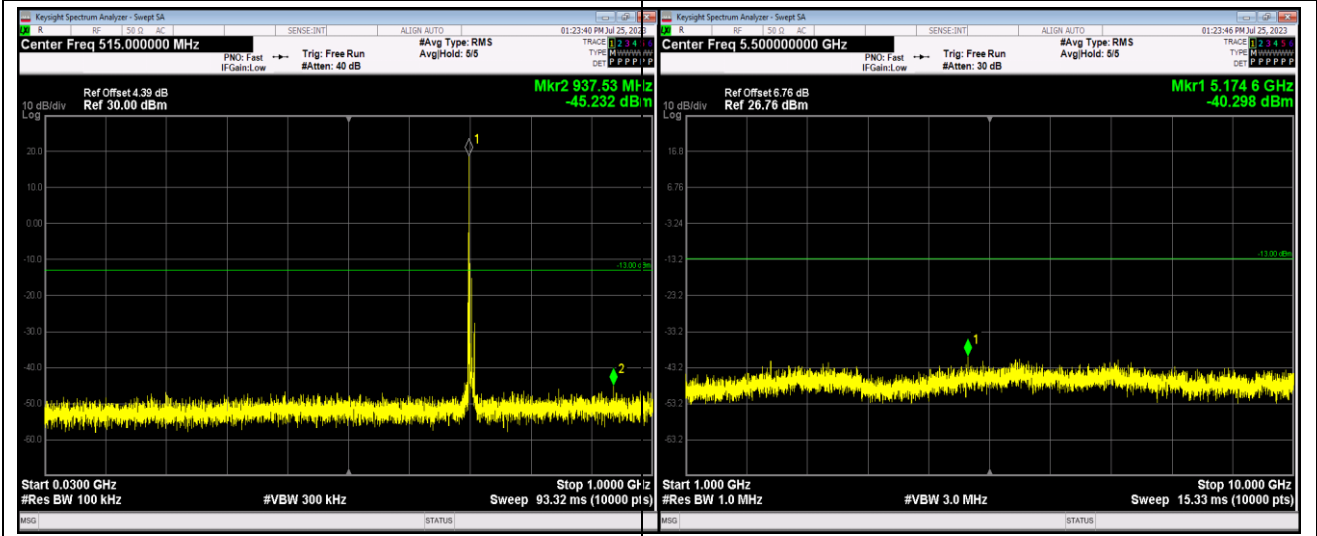

Band17-10MHz-64QAM-23800-1RB#0-Range1:30
~1000MHz

Band17-10MHz-64QAM-23800-1RB#0-Range2:1000~
10000MHz