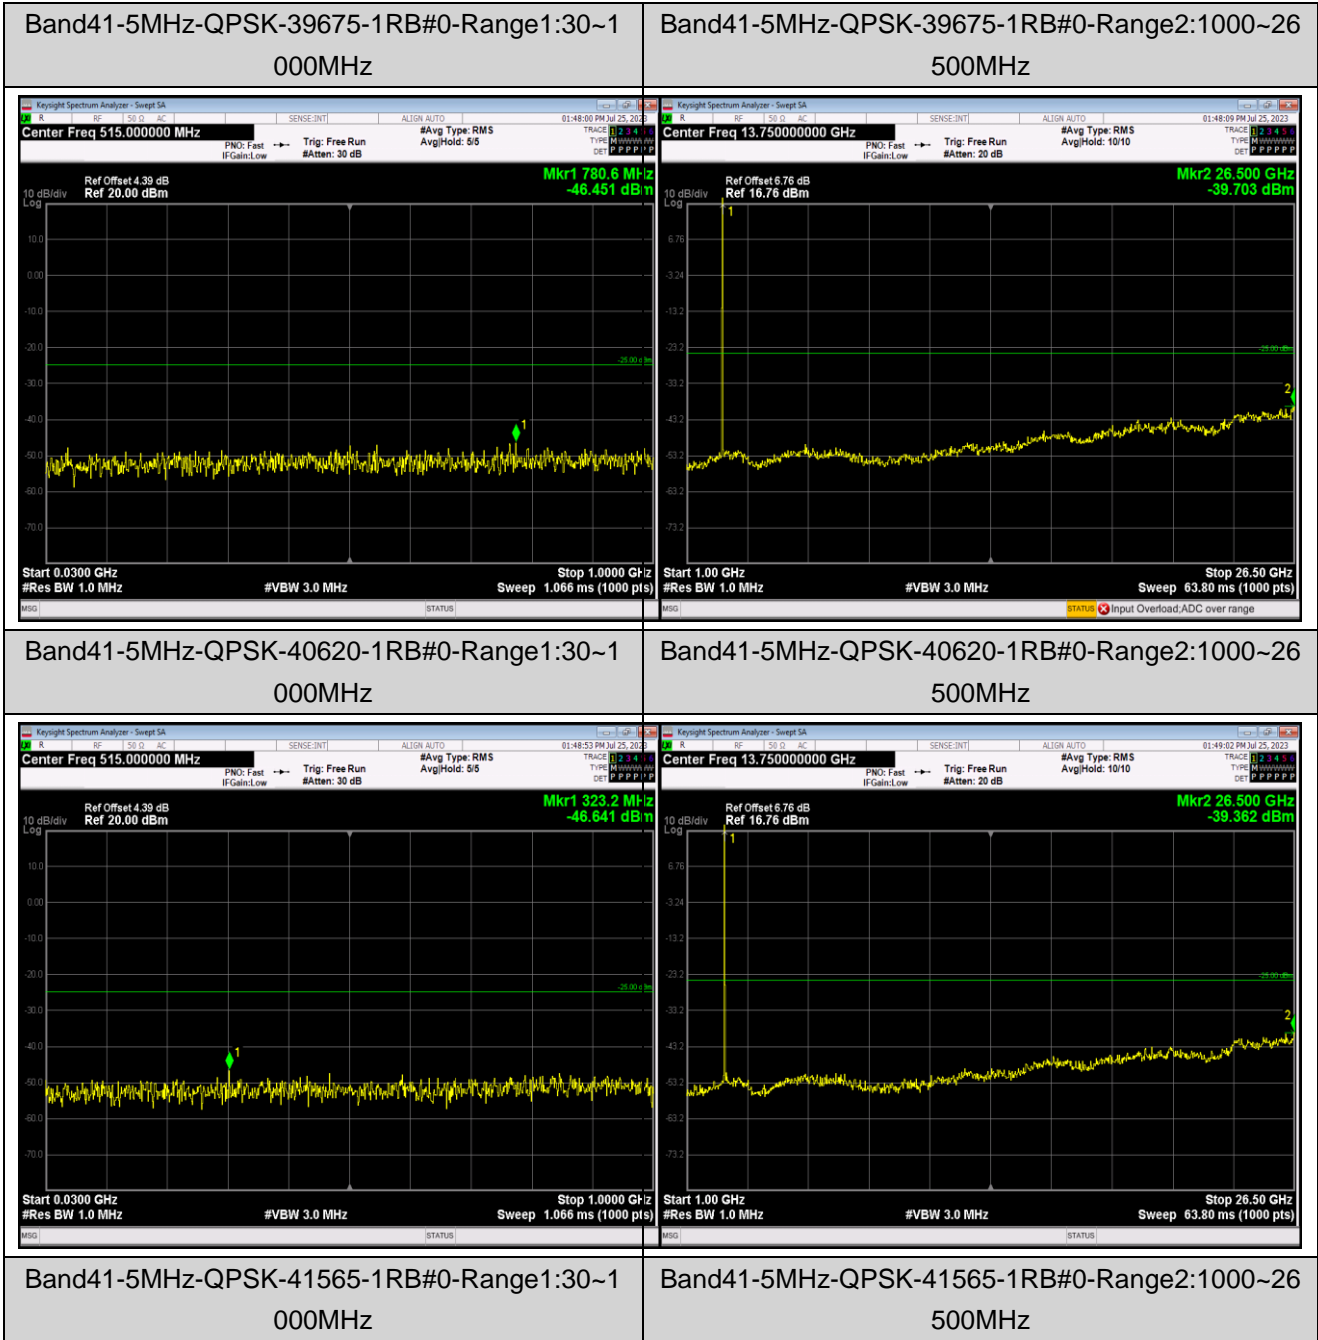

Band17-5MHz-QPSK-23790-1RB#0-Range1:30~1000MHz

Band17-5MHz-QPSK-23790-1RB#0-Range2:1000~10000MHz

Band17-5MHz-QPSK-23825-1RB#0-Range1:30~1000MHz

Band17-5MHz-QPSK-23825-1RB#0-Range2:1000~10000MHz

Band17-5MHz-64QAM-23755-1RB#0-Range1:30~1000MHz

Band17-5MHz-64QAM-23755-1RB#0-Range2:1000~10000MHz

Band17-5MHz-64QAM-23790-1RB#0-Range1:30~1000MHz

Band17-5MHz-64QAM-23790-1RB#0-Range2:1000~10000MHz

Band17-10MHz-QPSK-23800-1RB#0-Range1:30~1000MHz

Band17-10MHz-QPSK-23800-1RB#0-Range2:1000~10000MHz

Band17-10MHz-16QAM-23780-1RB#0-Range1:30~1000MHz

Band17-10MHz-16QAM-23780-1RB#0-Range2:1000~10000MHz

Band17-10MHz-64QAM-23790-1RB#0-Range1:30
~1000MHz

Band17-10MHz-64QAM-23790-1RB#0-Range2:1000~
10000MHz

Band17-10MHz-64QAM-23800-1RB#0-Range1:30
~1000MHz

Band17-10MHz-64QAM-23800-1RB#0-Range2:1000~
10000MHz

Band41-5MHz-64QAM-41565-1RB#0-Range1:30~1000MHz

Band41-5MHz-64QAM-41565-1RB#0-Range2:1000~26500MHz

Band41-20MHz-QPSK-39750-1RB#0-Range1:30~1000MHz