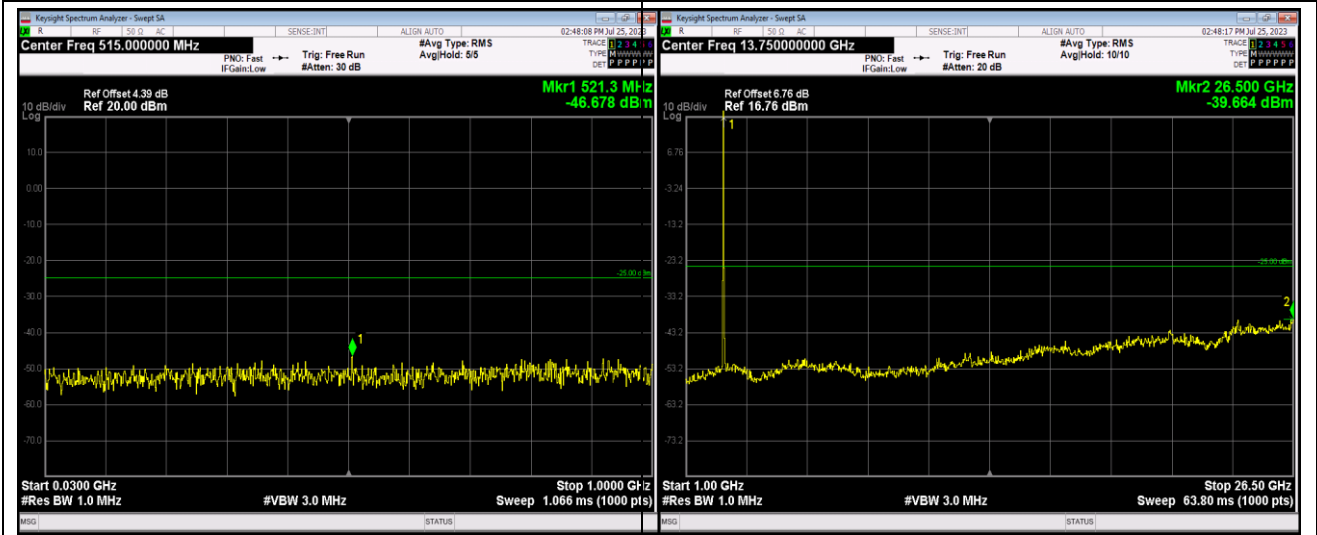

Band41-20MHz-16QAM-40620-1RB#0-Range1:30
~1000MHz

Band41-20MHz-16QAM-41490-1RB#0-Range2:1000~
26500MHz

Band41-20MHz-16QAM-40620-1RB#0-Range2:1000~
26500MHz

Band41-20MHz-16QAM-41490-1RB#0-Range1:30
~1000MHz