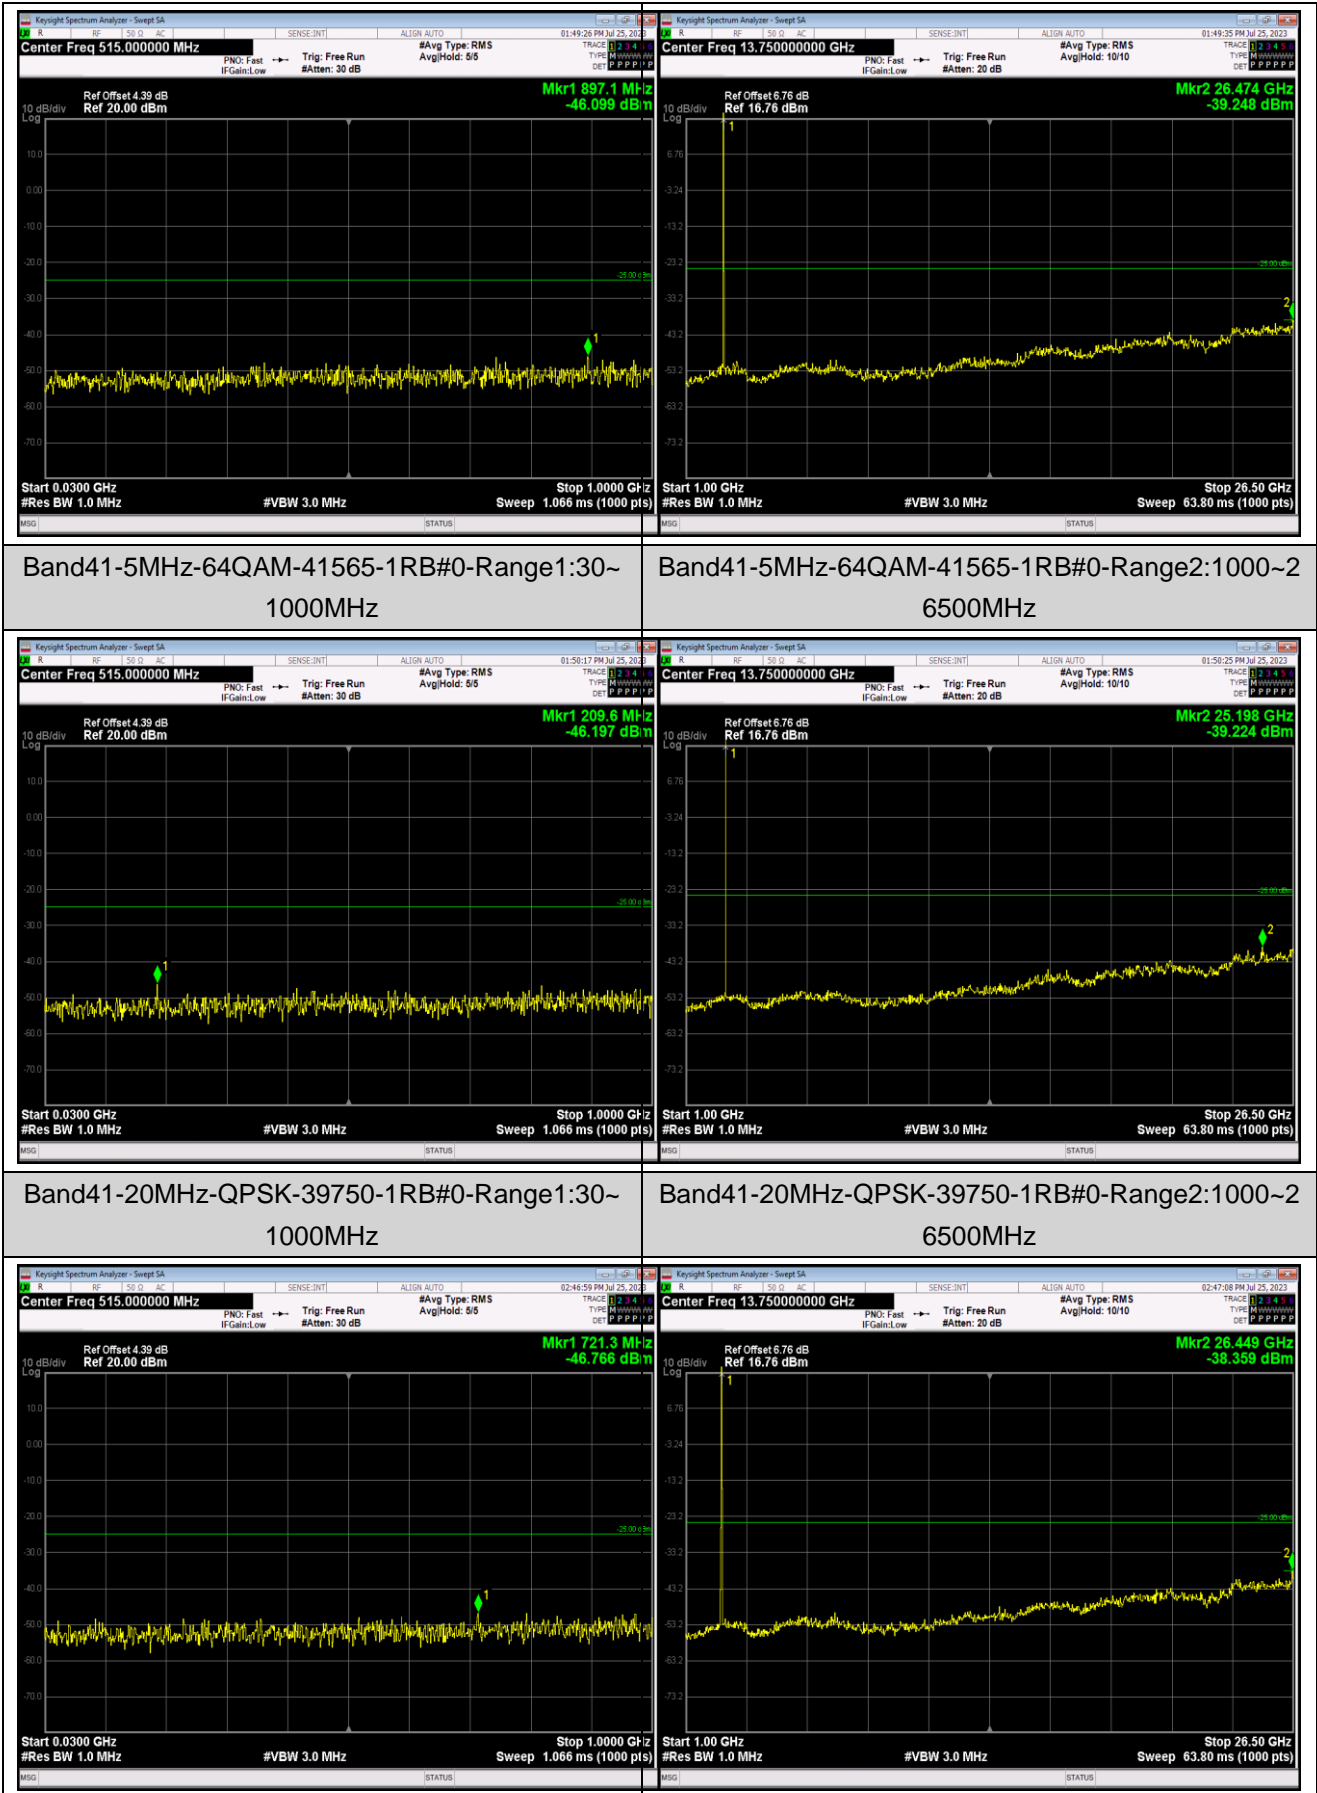

Band17-5MHz-QPSK-23790-1RB#0-Range1:30~1000MHz

Band17-5MHz-QPSK-23790-1RB#0-Range2:1000~10000MHz

Band17-5MHz-QPSK-23825-1RB#0-Range1:30~1000MHz

Band17-5MHz-QPSK-23825-1RB#0-Range2:1000~10000MHz

Band17-5MHz-64QAM-23755-1RB#0-Range1:30~1000MHz

Band17-5MHz-64QAM-23755-1RB#0-Range2:1000~10000MHz

Band17-5MHz-64QAM-23790-1RB#0-Range1:30~1000MHz

Band17-5MHz-64QAM-23790-1RB#0-Range2:1000~10000MHz

Band17-10MHz-QPSK-23800-1RB#0-Range1:30~1000MHz

Band17-10MHz-QPSK-23800-1RB#0-Range2:1000~10000MHz

Band17-10MHz-64QAM-23800-1RB#0-Range1:30
~1000MHz

Band17-10MHz-64QAM-23800-1RB#0-Range2:1000~
10000MHz

Band41-5MHz-64QAM-41565-1RB#0-Range1:30~1000MHz

Band41-5MHz-64QAM-41565-1RB#0-Range2:1000~26500MHz

Band41-20MHz-QPSK-39750-1RB#0-Range1:30~1000MHz

Band41-20MHz-QPSK-39750-1RB#0-Range2:1000~26500MHz

Band41-20MHz-16QAM-40620-1RB#0-Range1:30
~1000MHz

Band41-20MHz-16QAM-40620-1RB#0-Range2:1000~
26500MHz

Band41-20MHz-16QAM-41490-1RB#0-Range1:30
~1000MHz