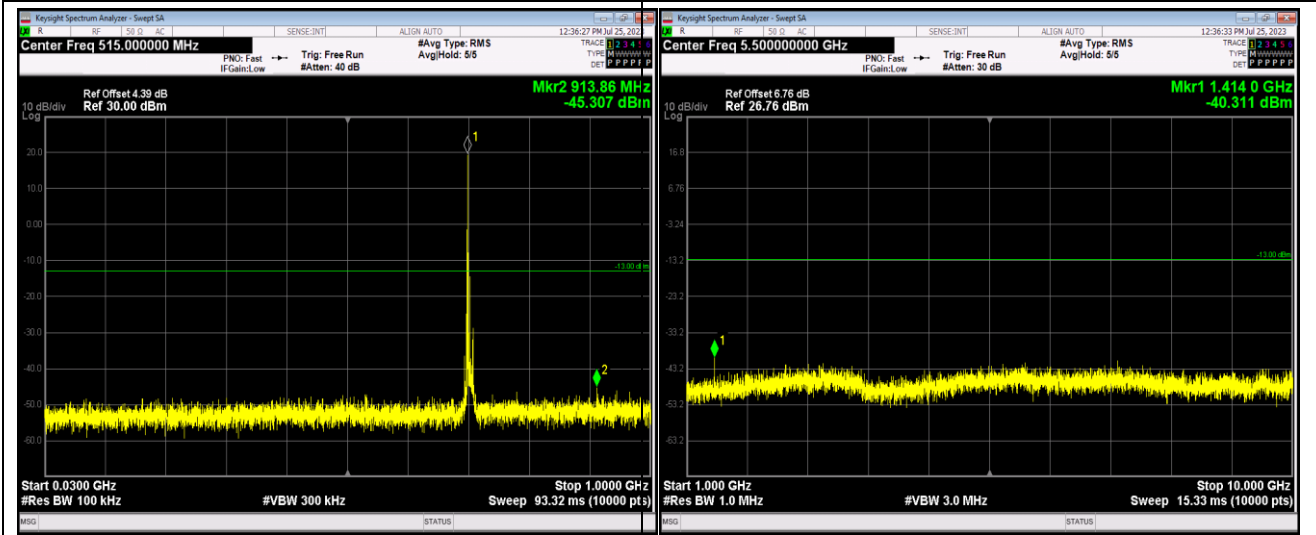

Band12-10MHz-16QAM-23130-1RB#0-Range1:30
~1000MHz

Band12-10MHz-16QAM-23130-1RB#0-Range2:1000~
10000MHz

Band12-10MHz-64QAM-23060-1RB#0-Range1:30
~1000MHz

Band12-10MHz-64QAM-23060-1RB#0-Range2:1000~
10000MHz

Band17-5MHz-QPSK-23790-1RB#0-Range1:30~1000MHz

Band17-5MHz-QPSK-23790-1RB#0-Range2:1000~10000MHz

Band17-5MHz-QPSK-23825-1RB#0-Range1:30~1000MHz

Band17-5MHz-QPSK-23825-1RB#0-Range2:1000~10000MHz

Band17-5MHz-64QAM-23755-1RB#0-Range1:30~1000MHz