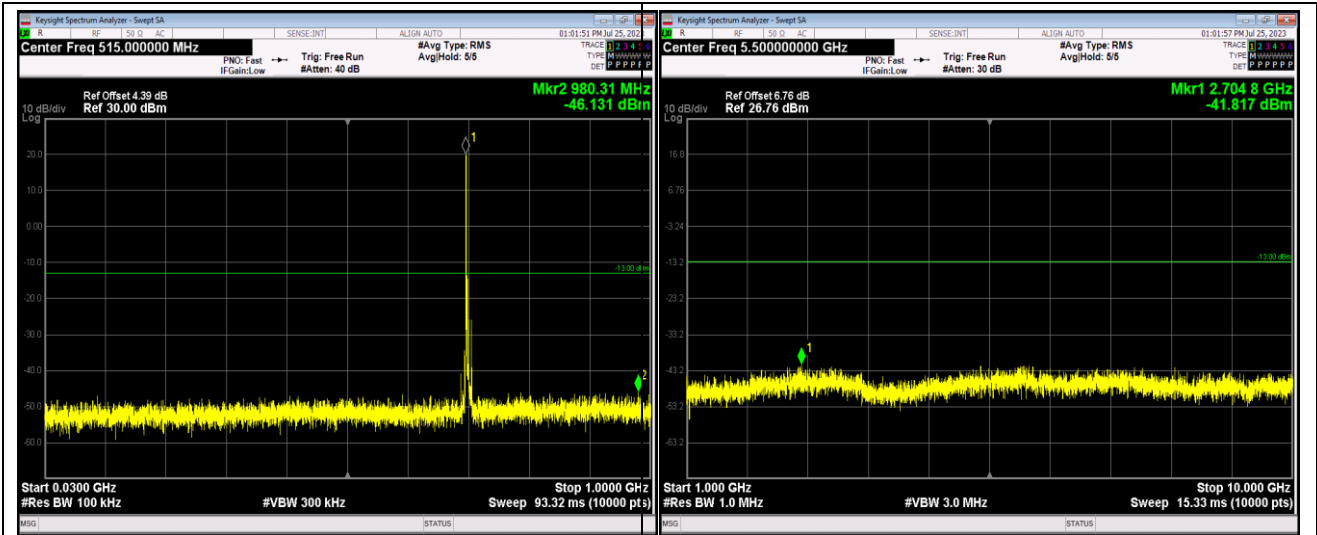

Band12-10MHz-16QAM-23130-1RB#0-Range1:30
~1000MHz

Band12-10MHz-16QAM-23130-1RB#0-Range2:1000~
10000MHz

Band12-10MHz-64QAM-23060-1RB#0-Range1:30
~1000MHz

Band12-10MHz-64QAM-23060-1RB#0-Range2:1000~
10000MHz

Band17-5MHz-QPSK-23790-1RB#0-Range1:30~1000MHz

Band17-5MHz-QPSK-23790-1RB#0-Range2:1000~10000MHz

Band17-5MHz-QPSK-23825-1RB#0-Range1:30~1000MHz

Band17-5MHz-QPSK-23825-1RB#0-Range2:1000~10000MHz

Band17-5MHz-64QAM-23755-1RB#0-Range1:30~1000MHz