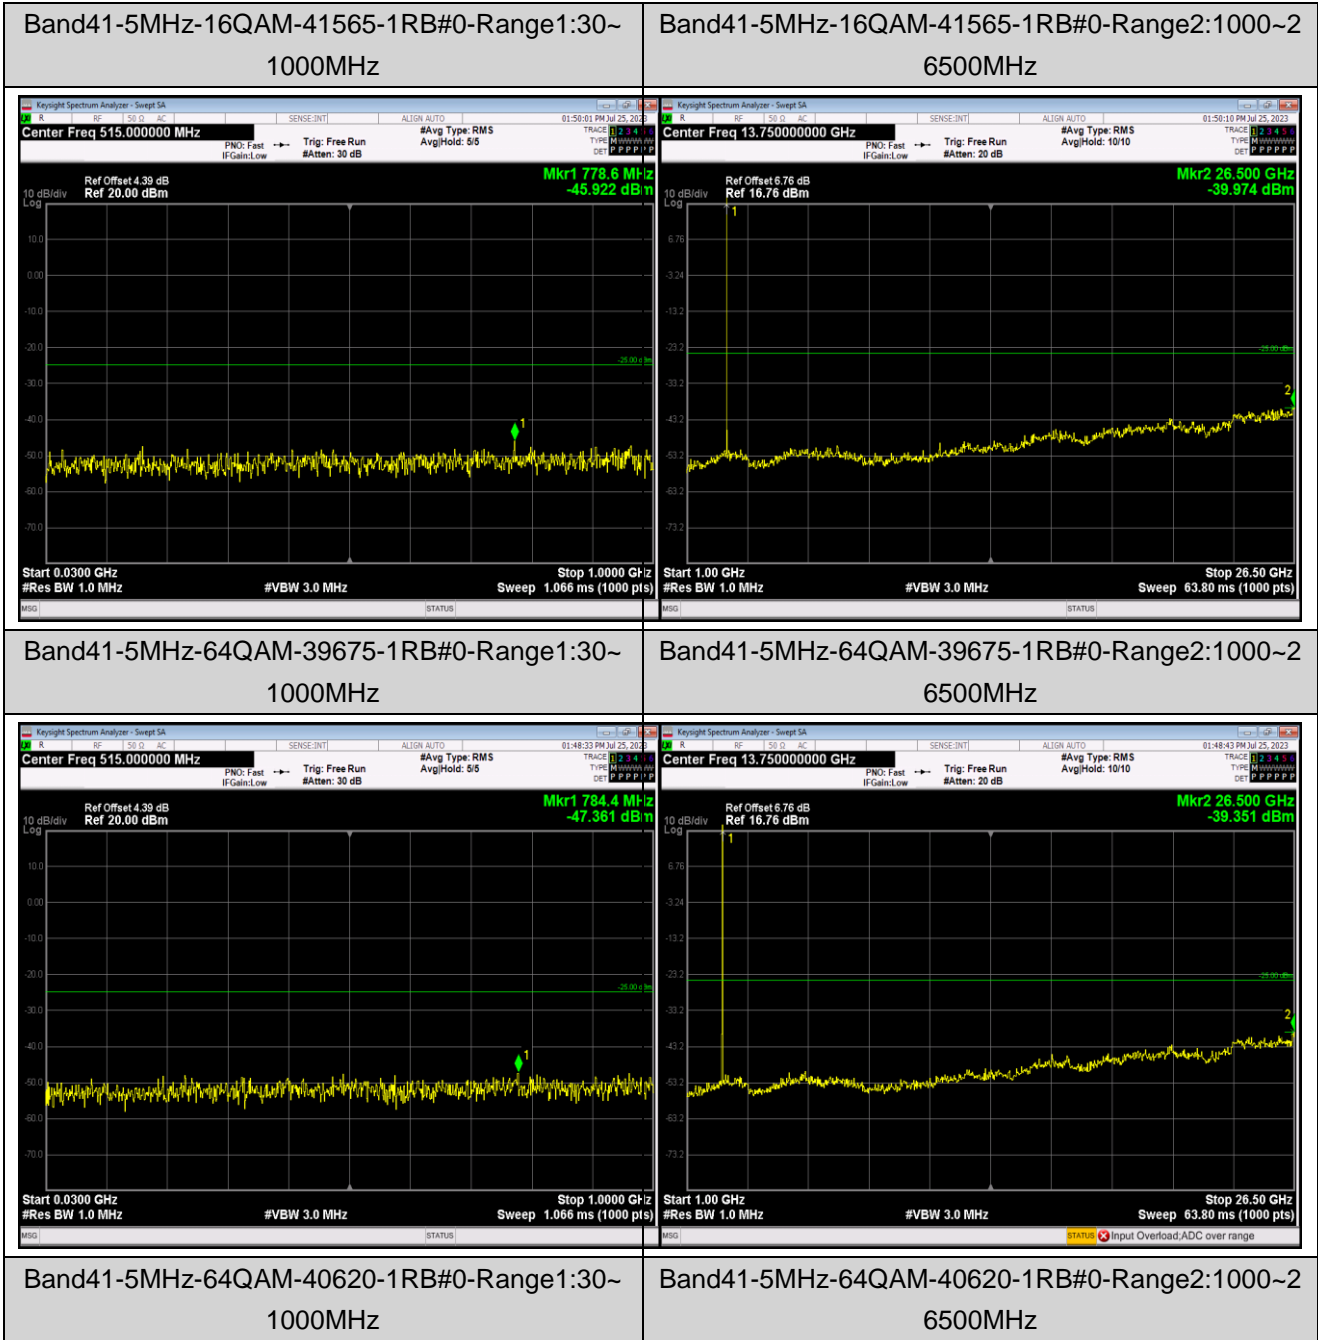

Band17-5MHz-QPSK-23790-1RB#0-Range1:30~1000MHz

Band17-5MHz-QPSK-23790-1RB#0-Range2:1000~10000MHz

Band17-5MHz-QPSK-23825-1RB#0-Range1:30~1000MHz

Band17-5MHz-QPSK-23825-1RB#0-Range2:1000~10000MHz

Band17-5MHz-64QAM-23755-1RB#0-Range1:30~1000MHz

Band17-5MHz-64QAM-23755-1RB#0-Range2:1000~10000MHz

Band17-5MHz-64QAM-23790-1RB#0-Range1:30~1000MHz

Band17-5MHz-64QAM-23790-1RB#0-Range2:1000~10000MHz

Band17-10MHz-QPSK-23800-1RB#0-Range1:30~1000MHz

Band17-10MHz-QPSK-23800-1RB#0-Range2:1000~10000MHz

Band17-10MHz-16QAM-23780-1RB#0-Range1:30~1000MHz

Band17-10MHz-16QAM-23780-1RB#0-Range2:1000~10000MHz

Band17-10MHz-64QAM-23790-1RB#0-Range1:30
~1000MHz

Band17-10MHz-64QAM-23790-1RB#0-Range2:1000~
10000MHz

Band17-10MHz-64QAM-23800-1RB#0-Range1:30
~1000MHz

Band17-10MHz-64QAM-23800-1RB#0-Range2:1000~
10000MHz

Band41-5MHz-64QAM-41565-1RB#0-Range1:30~1000MHz

Band41-5MHz-64QAM-41565-1RB#0-Range2:1000~26500MHz

Band41-20MHz-QPSK-39750-1RB#0-Range1:30~1000MHz