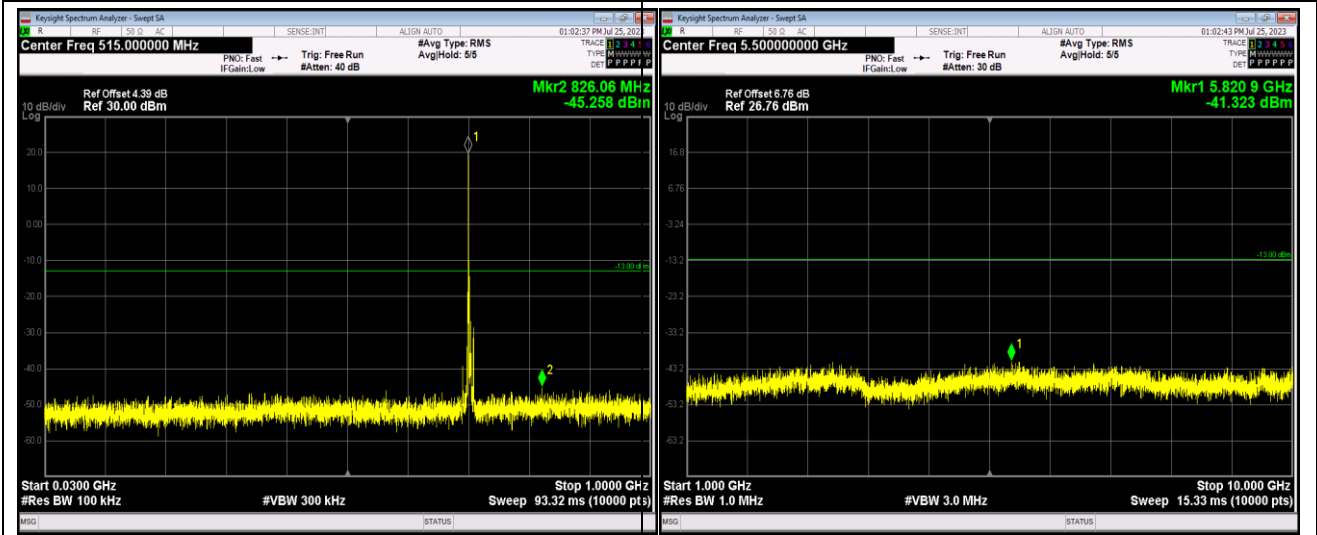

Band12-10MHz-16QAM-23130-1RB#0-Range1:30
~1000MHz

Band12-10MHz-16QAM-23130-1RB#0-Range2:1000~
10000MHz

Band12-10MHz-64QAM-23060-1RB#0-Range1:30
~1000MHz

Band12-10MHz-64QAM-23060-1RB#0-Range2:1000~
10000MHz

Band17-5MHz-QPSK-23790-1RB#0-Range1:30~1000MHz

Band17-5MHz-QPSK-23790-1RB#0-Range2:1000~10000MHz

Band17-5MHz-QPSK-23825-1RB#0-Range1:30~1000MHz

Band17-5MHz-QPSK-23825-1RB#0-Range2:1000~10000MHz

Band17-5MHz-64QAM-23755-1RB#0-Range1:30~1000MHz