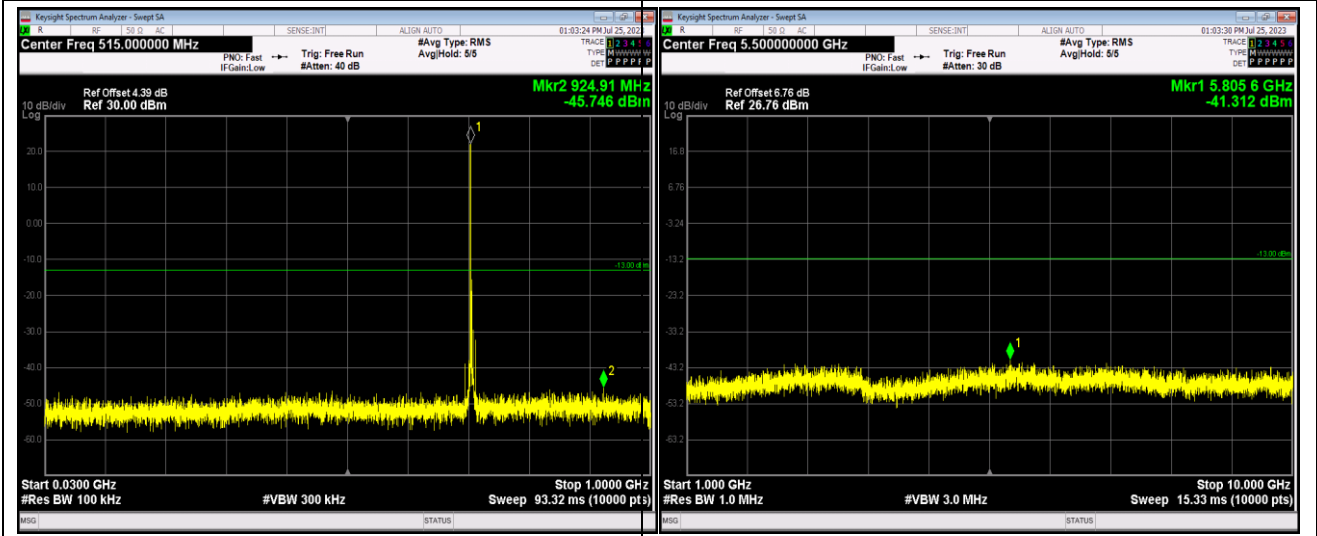

Band12-10MHz-16QAM-23130-1RB#0-Range1:30
~1000MHz

Band12-10MHz-16QAM-23130-1RB#0-Range2:1000~
10000MHz

Band12-10MHz-64QAM-23060-1RB#0-Range1:30
~1000MHz

Band12-10MHz-64QAM-23060-1RB#0-Range2:1000~
10000MHz

Band17-5MHz-QPSK-23790-1RB#0-Range1:30~1000MHz

Band17-5MHz-QPSK-23790-1RB#0-Range2:1000~10000MHz

Band17-5MHz-QPSK-23825-1RB#0-Range1:30~1000MHz

Band17-5MHz-QPSK-23825-1RB#0-Range2:1000~10000MHz

Band17-5MHz-64QAM-23755-1RB#0-Range1:30~1000MHz