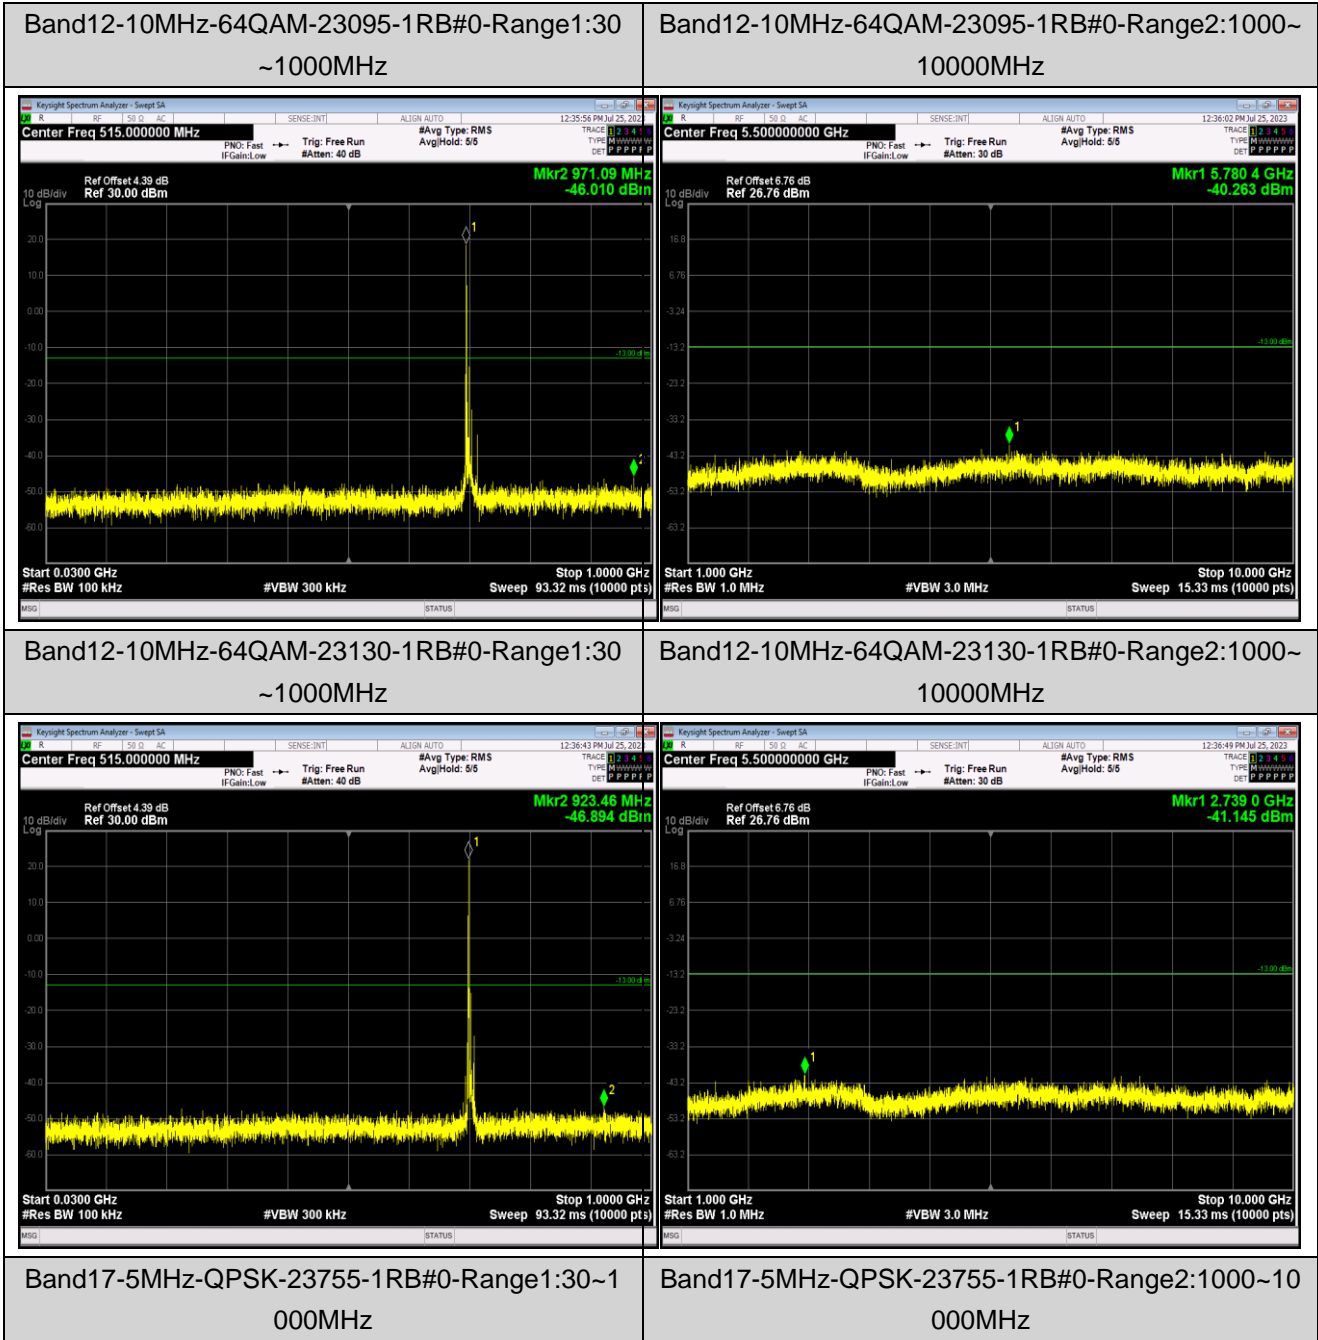

Band12-10MHz-16QAM-23130-1RB#0-Range1:30
~1000MHz

Band12-10MHz-16QAM-23130-1RB#0-Range2:1000~
10000MHz

Band12-10MHz-64QAM-23060-1RB#0-Range1:30
~1000MHz

Band12-10MHz-64QAM-23060-1RB#0-Range2:1000~
10000MHz

Band17-5MHz-QPSK-23790-1RB#0-Range1:30~1000MHz

Band17-5MHz-QPSK-23790-1RB#0-Range2:1000~10000MHz

Band17-5MHz-QPSK-23825-1RB#0-Range1:30~1000MHz

Band17-5MHz-QPSK-23825-1RB#0-Range2:1000~10000MHz

Band17-5MHz-64QAM-23755-1RB#0-Range1:30~1000MHz

Band17-5MHz-64QAM-23755-1RB#0-Range2:1000~10000MHz

Band17-5MHz-64QAM-23790-1RB#0-Range1:30~1000MHz

Band17-5MHz-64QAM-23790-1RB#0-Range2:1000~10000MHz

Band17-10MHz-QPSK-23800-1RB#0-Range1:30~1000MHz

Band17-10MHz-QPSK-23800-1RB#0-Range2:1000~10000MHz