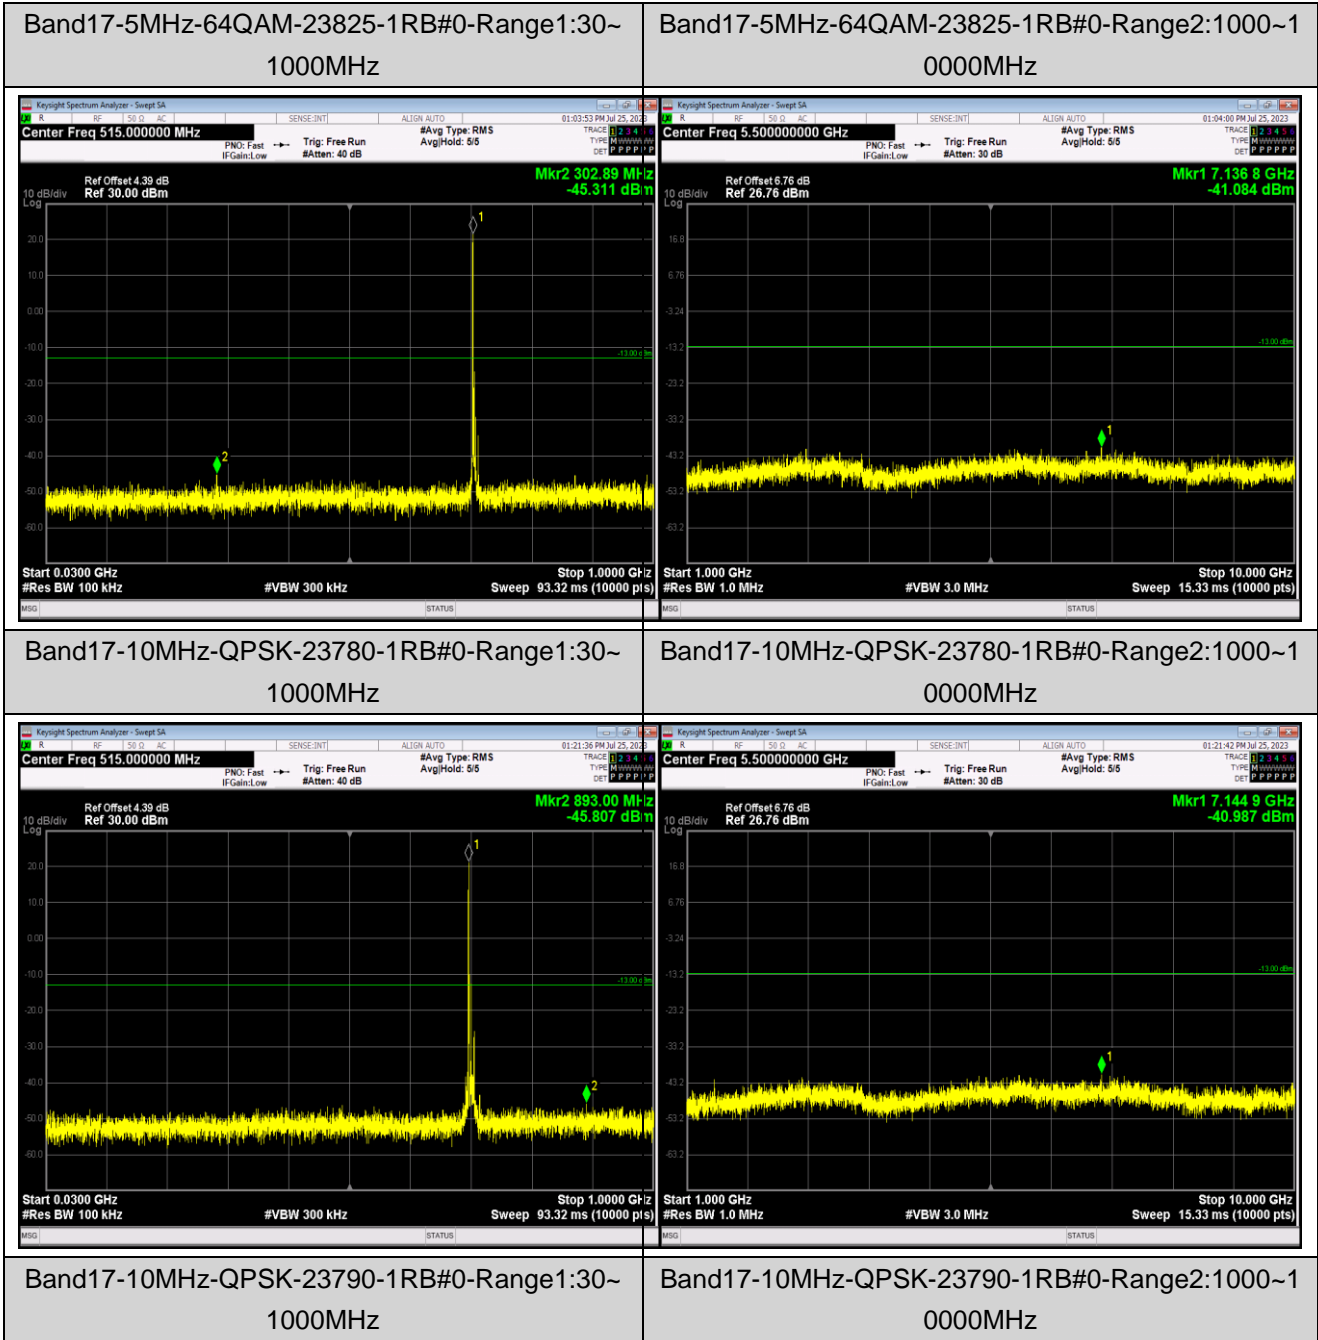

Band12-10MHz-16QAM-23130-1RB#0-Range1:30
~1000MHz

Band12-10MHz-16QAM-23130-1RB#0-Range2:1000~
10000MHz

Band12-10MHz-64QAM-23060-1RB#0-Range1:30
~1000MHz

Band12-10MHz-64QAM-23060-1RB#0-Range2:1000~
10000MHz

Band17-5MHz-QPSK-23790-1RB#0-Range1:30~1000MHz

Band17-5MHz-QPSK-23790-1RB#0-Range2:1000~10000MHz

Band17-5MHz-QPSK-23825-1RB#0-Range1:30~1000MHz

Band17-5MHz-QPSK-23825-1RB#0-Range2:1000~10000MHz

Band17-5MHz-64QAM-23755-1RB#0-Range1:30~1000MHz

Band17-5MHz-64QAM-23755-1RB#0-Range2:1000~10000MHz

Band17-5MHz-64QAM-23790-1RB#0-Range1:30~1000MHz

Band17-5MHz-64QAM-23790-1RB#0-Range2:1000~10000MHz

Band17-10MHz-QPSK-23800-1RB#0-Range1:30~1000MHz

Band17-10MHz-QPSK-23800-1RB#0-Range2:1000~10000MHz

Band17-10MHz-16QAM-23780-1RB#0-Range1:30~1000MHz

Band17-10MHz-16QAM-23780-1RB#0-Range2:1000~10000MHz

Band17-10MHz-64QAM-23790-1RB#0-Range1:30
~1000MHz

Band17-10MHz-64QAM-23790-1RB#0-Range2:1000~
10000MHz