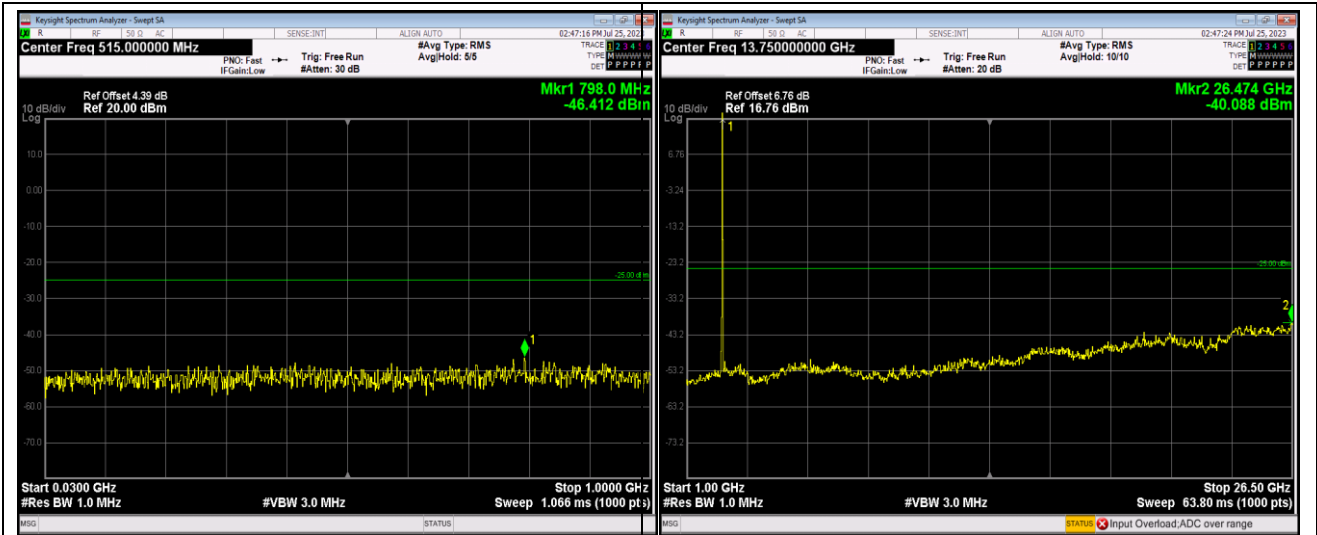

Band41-20MHz-16QAM-40620-1RB#0-Range2:1000~
26500MHz

Band41-20MHz-16QAM-40620-1RB#0-Range1:30
~1000MHz