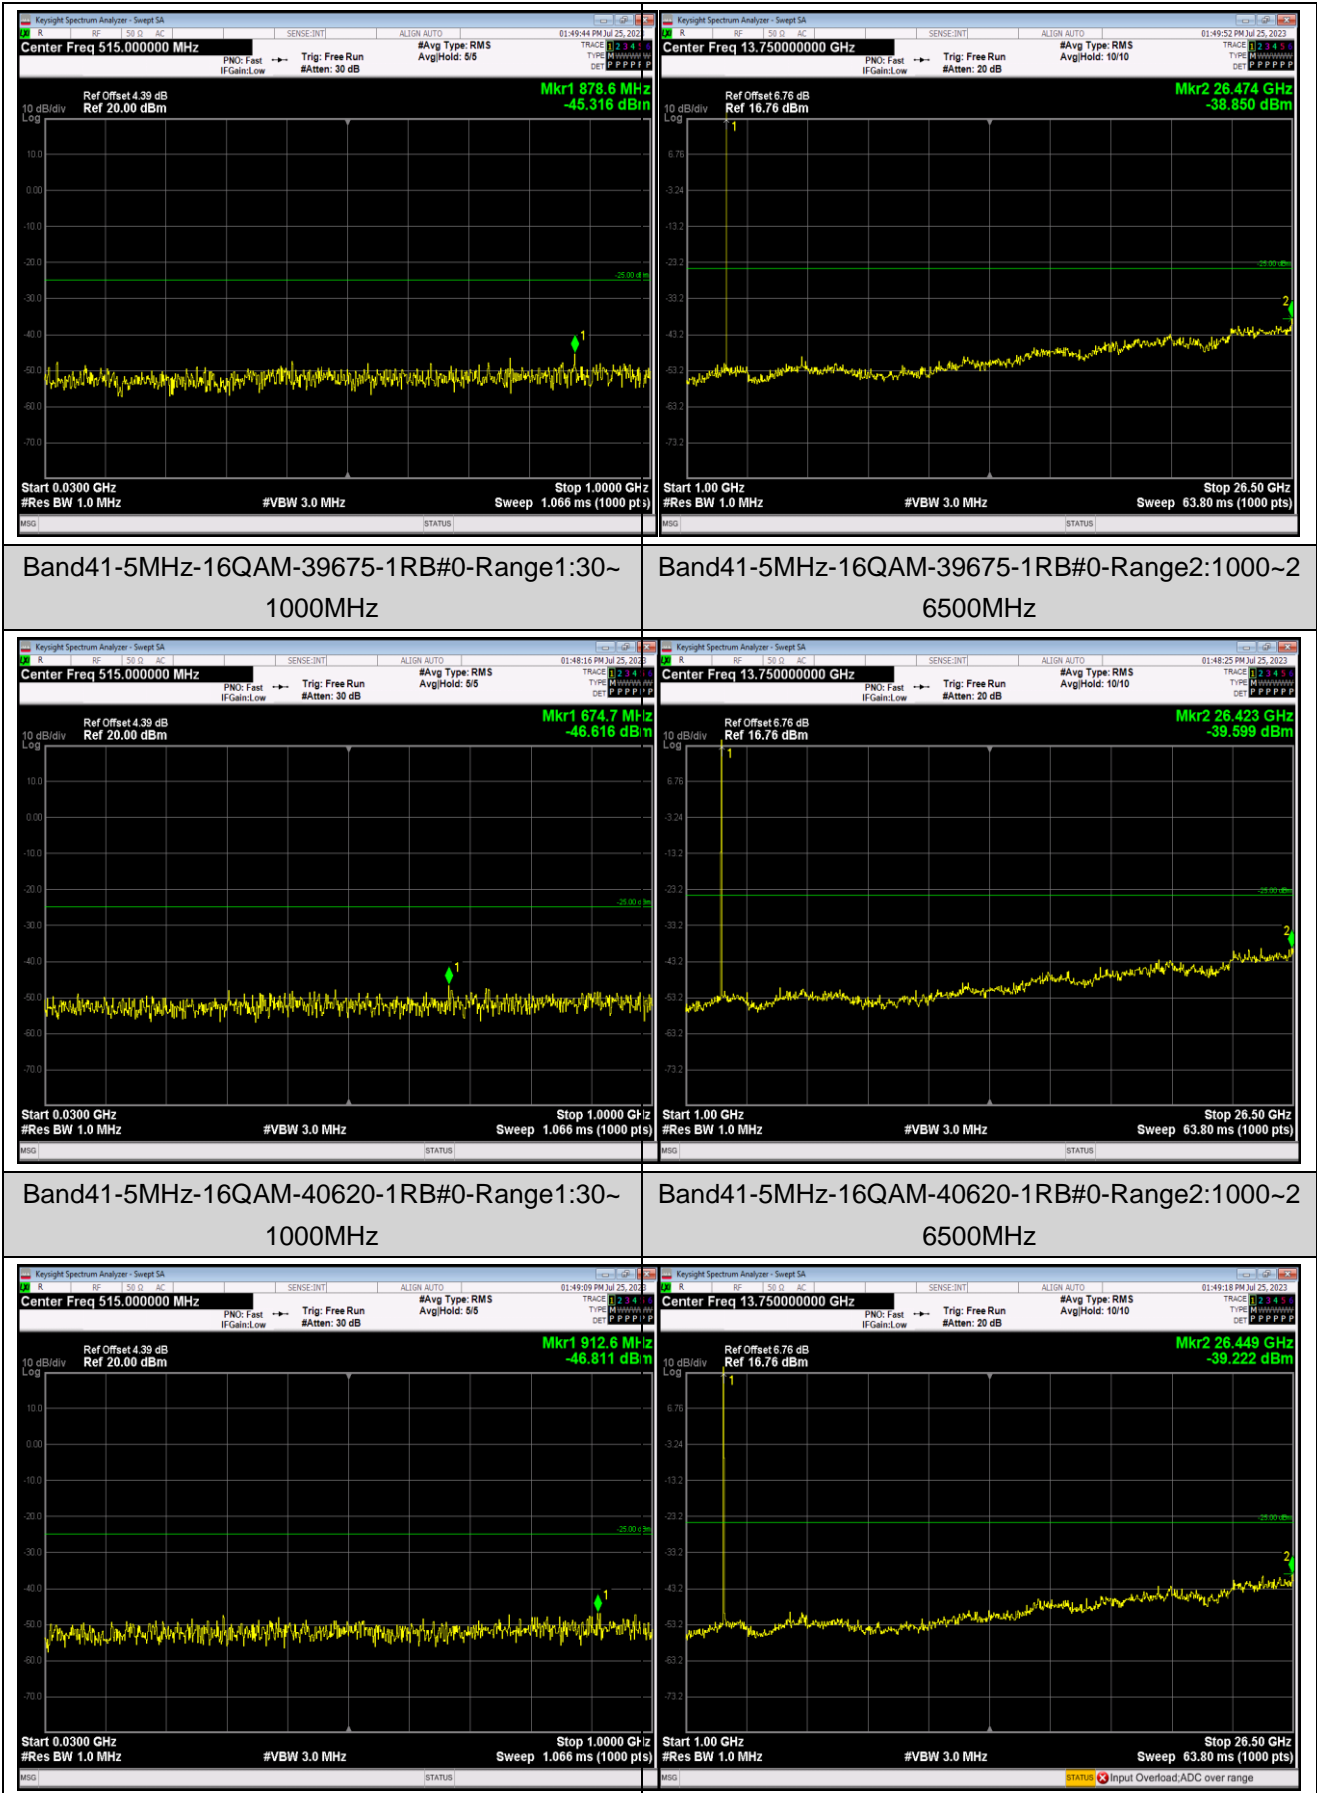

Band17-5MHz-QPSK-23790-1RB#0-Range1:30~1000MHz

Band17-5MHz-QPSK-23790-1RB#0-Range2:1000~10000MHz

Band17-5MHz-QPSK-23825-1RB#0-Range1:30~1000MHz

Band17-5MHz-QPSK-23825-1RB#0-Range2:1000~10000MHz

Band17-5MHz-64QAM-23755-1RB#0-Range1:30~1000MHz

Band17-5MHz-64QAM-23755-1RB#0-Range2:1000~10000MHz

Band17-5MHz-64QAM-23790-1RB#0-Range1:30~1000MHz

Band17-5MHz-64QAM-23790-1RB#0-Range2:1000~10000MHz

Band17-10MHz-QPSK-23800-1RB#0-Range1:30~1000MHz

Band17-10MHz-QPSK-23800-1RB#0-Range2:1000~10000MHz

Band17-10MHz-16QAM-23780-1RB#0-Range1:30~1000MHz

Band17-10MHz-16QAM-23780-1RB#0-Range2:1000~10000MHz

Band17-10MHz-64QAM-23790-1RB#0-Range1:30
~1000MHz

Band17-10MHz-64QAM-23790-1RB#0-Range2:1000~
10000MHz

Band17-10MHz-64QAM-23800-1RB#0-Range1:30
~1000MHz

Band17-10MHz-64QAM-23800-1RB#0-Range2:1000~
10000MHz

Band41-5MHz-64QAM-41565-1RB#0-Range1:30~1000MHz

Band41-5MHz-64QAM-41565-1RB#0-Range2:1000~26500MHz

Band41-20MHz-QPSK-39750-1RB#0-Range1:30~1000MHz