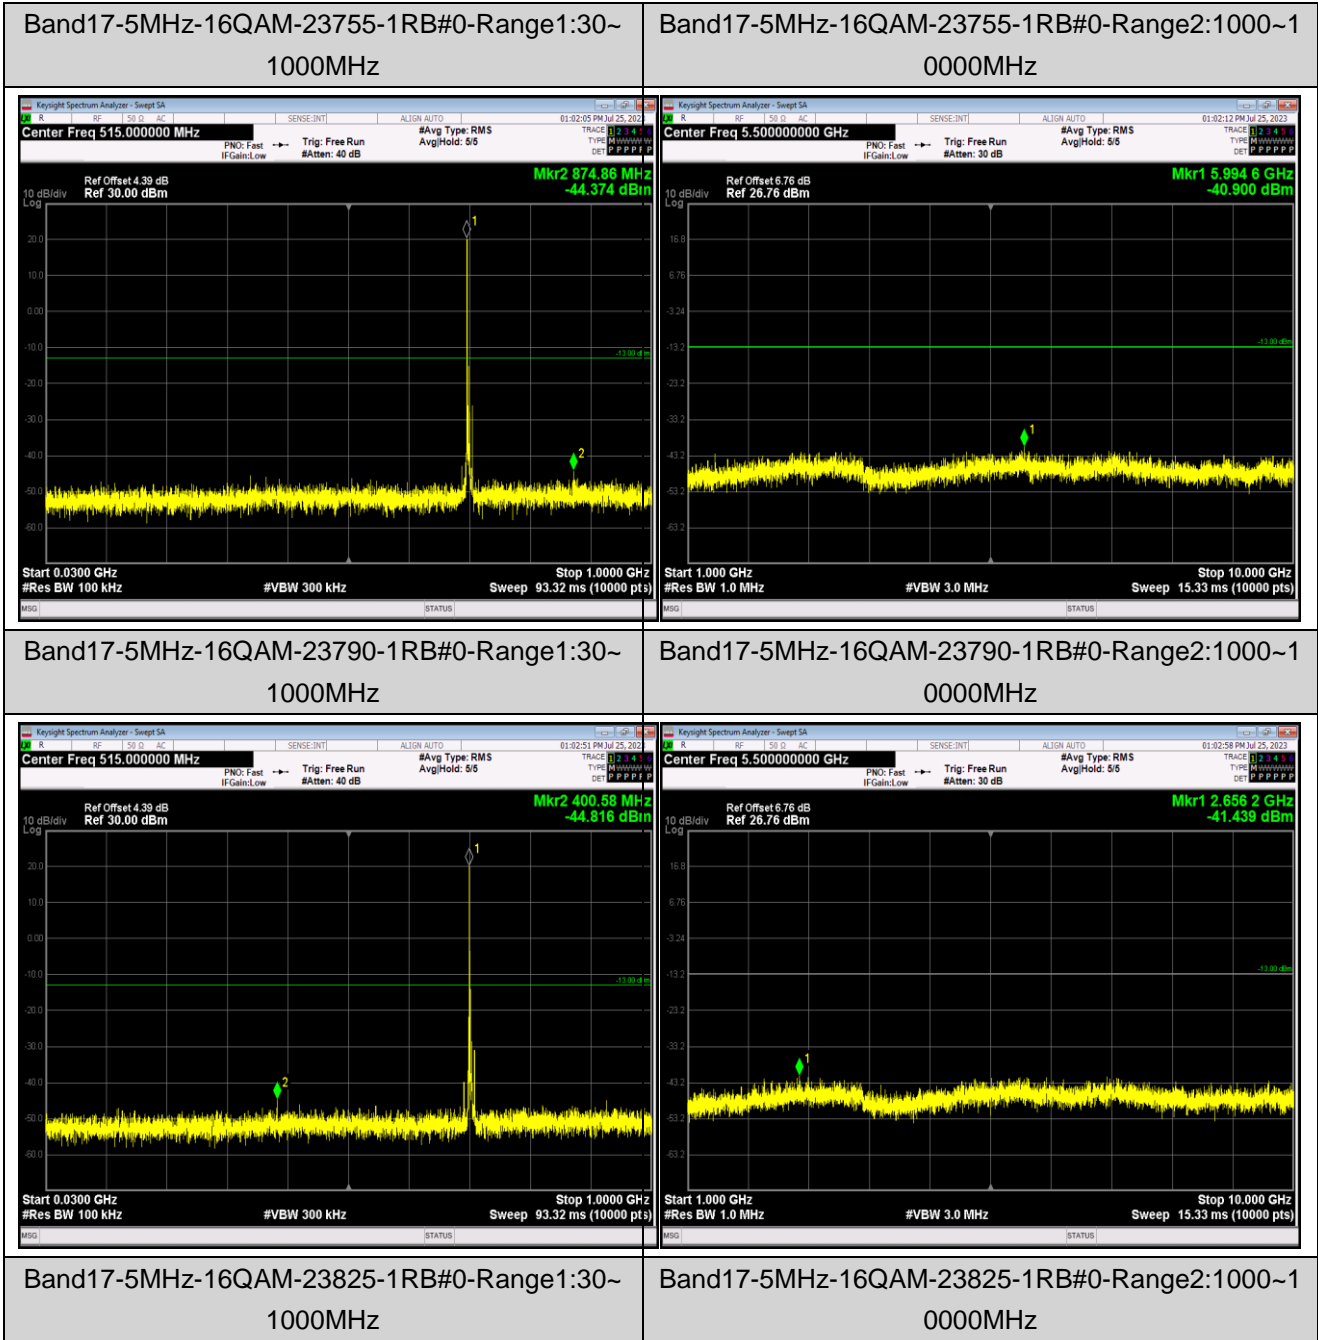

Band12-10MHz-16QAM-23130-1RB#0-Range1:30
~1000MHz

Band12-10MHz-16QAM-23130-1RB#0-Range2:1000~
10000MHz

Band12-10MHz-64QAM-23060-1RB#0-Range1:30
~1000MHz

Band12-10MHz-64QAM-23060-1RB#0-Range2:1000~
10000MHz

Band17-5MHz-QPSK-23790-1RB#0-Range1:30~1000MHz

Band17-5MHz-QPSK-23790-1RB#0-Range2:1000~10000MHz

Band17-5MHz-QPSK-23825-1RB#0-Range1:30~1000MHz

Band17-5MHz-QPSK-23825-1RB#0-Range2:1000~10000MHz

Band17-5MHz-64QAM-23755-1RB#0-Range1:30~1000MHz

Band17-5MHz-64QAM-23755-1RB#0-Range2:1000~10000MHz

Band17-5MHz-64QAM-23790-1RB#0-Range1:30~1000MHz

Band17-5MHz-64QAM-23790-1RB#0-Range2:1000~10000MHz

Band17-10MHz-QPSK-23800-1RB#0-Range1:30~1000MHz

Band17-10MHz-QPSK-23800-1RB#0-Range2:1000~10000MHz

Band17-10MHz-16QAM-23780-1RB#0-Range1:30~1000MHz

Band17-10MHz-16QAM-23780-1RB#0-Range2:1000~10000MHz

Band17-10MHz-64QAM-23790-1RB#0-Range1:30
~1000MHz

Band17-10MHz-64QAM-23790-1RB#0-Range2:1000~
10000MHz