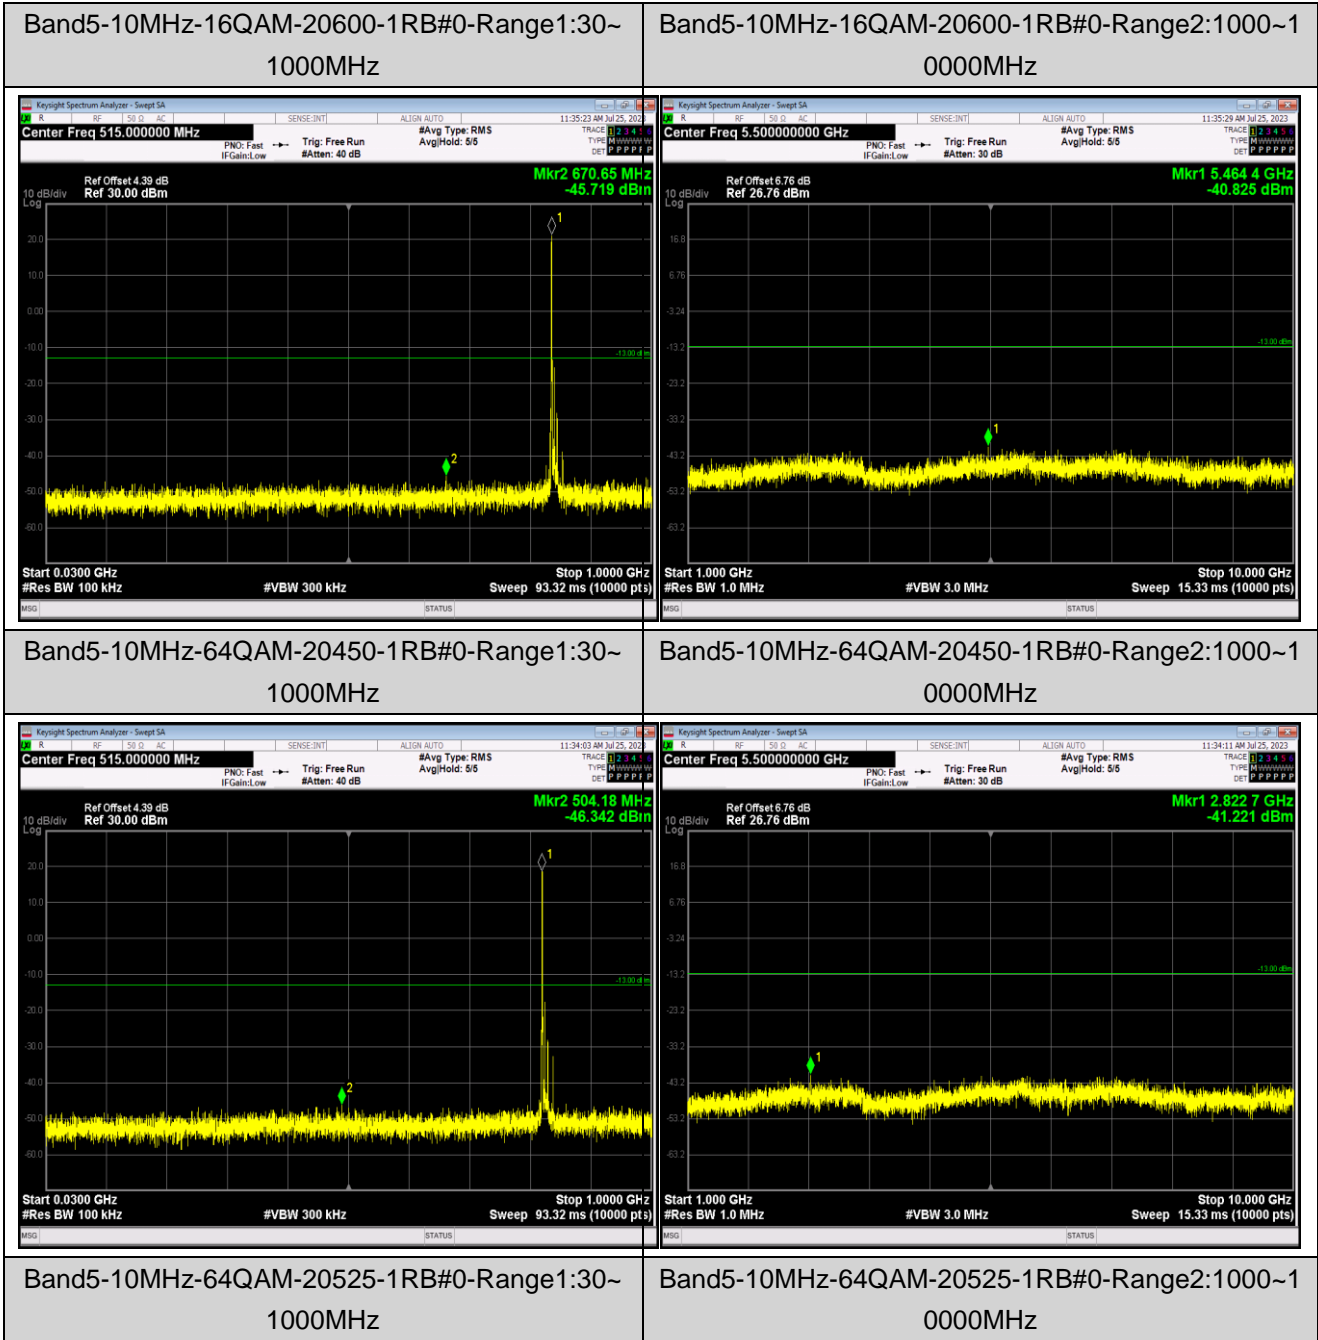

Band4-1.4MHz-16QAM-20393-1RB#0-Range2:1000~20000MHz

Band4-1.4MHz-64QAM-19957-1RB#0-Range1:30~1000MHz

Band4-1.4MHz-64QAM-19957-1RB#0-Range2:1000~20000MHz

Band4-20MHz-QPSK-20175-1RB#0-Range1:30~1000MHz

Band4-20MHz-QPSK-20175-1RB#0-Range2:1000~20000MHz

Band4-20MHz-QPSK-20300-1RB#0-Range1:30~1000MHz

Band4-20MHz-QPSK-20300-1RB#0-Range2:1000~20000MHz

Band4-20MHz-64QAM-20050-1RB#0-Range1:30~1000MHz

Band4-20MHz-64QAM-20050-1RB#0-Range2:1000~20000MHz

Band4-20MHz-64QAM-20175-1RB#0-Range1:30~1000MHz

Band4-20MHz-64QAM-20175-1RB#0-Range2:1000~20000MHz

Band5-1.4MHz-64QAM-20525-1RB#0-Range1:30~1000MHz

Band5-1.4MHz-64QAM-20525-1RB#0-Range2:1000~10000MHz

Band5-1.4MHz-64QAM-20643-1RB#0-Range1:30~1000MHz

Band5-1.4MHz-64QAM-20643-1RB#0-Range2:1000~10000MHz

Band12-1.4MHz-16QAM-23095-1RB#0-Range1:30
~1000MHz

Band12-1.4MHz-16QAM-23095-1RB#0-Range2:1000
~10000MHz

Band12-1.4MHz-16QAM-23173-1RB#0-Range1:30
~1000MHz

Band12-1.4MHz-16QAM-23173-1RB#0-Range2:1000
~10000MHz