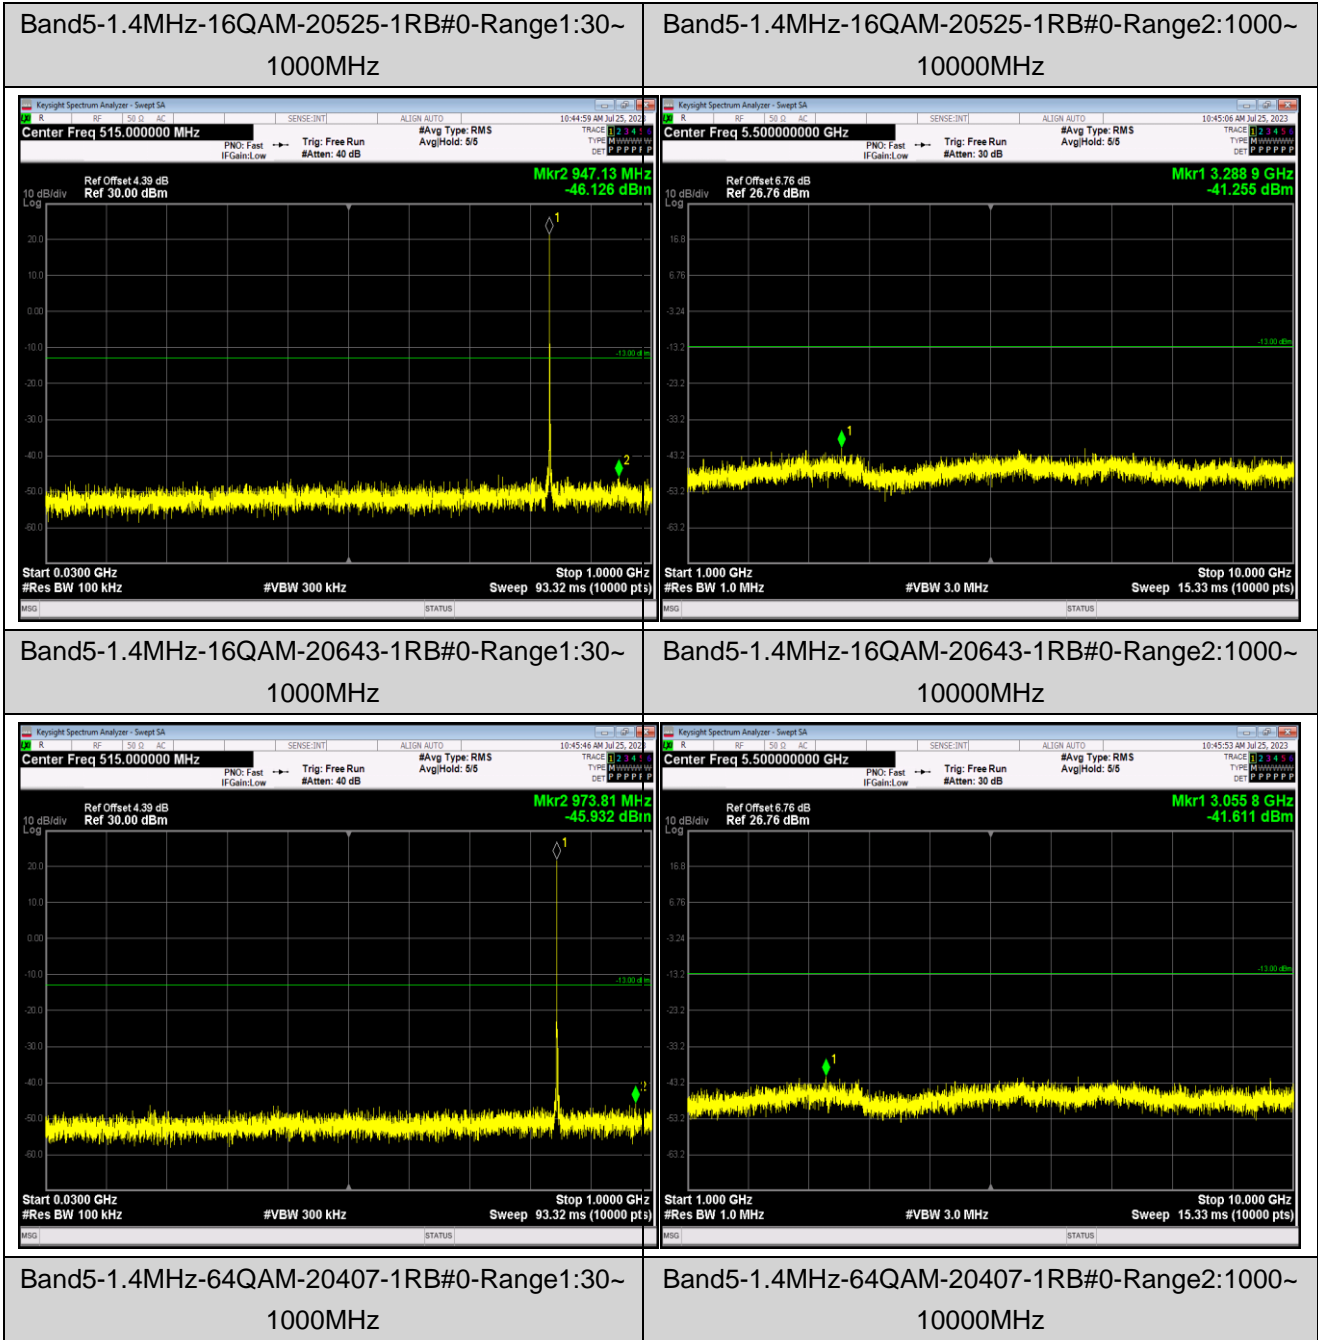

Band4-1.4MHz-QPSK-19957-1RB#0-Range1:30~1000MHz

Band4-1.4MHz-QPSK-19957-1RB#0-Range2:1000~2000MHz

Band4-1.4MHz-QPSK-20175-1RB#0-Range1:30~1000MHz

Band4-1.4MHz-QPSK-20175-1RB#0-Range2:1000~2000MHz

Band4-1.4MHz-16QAM-20393-1RB#0-Range1:30~1000MHz

Band4-1.4MHz-16QAM-20393-1RB#0-Range2:1000~20000MHz

Band4-1.4MHz-64QAM-19957-1RB#0-Range1:30~1000MHz

Band4-1.4MHz-64QAM-19957-1RB#0-Range2:1000~20000MHz

Band4-20MHz-QPSK-20175-1RB#0-Range1:30~1000MHz

Band4-20MHz-QPSK-20175-1RB#0-Range2:1000~20000MHz

Band4-20MHz-QPSK-20300-1RB#0-Range1:30~1000MHz

Band4-20MHz-QPSK-20300-1RB#0-Range2:1000~20000MHz

Band4-20MHz-64QAM-20050-1RB#0-Range1:30~1000MHz

Band4-20MHz-64QAM-20050-1RB#0-Range2:1000~20000MHz

Band4-20MHz-64QAM-20175-1RB#0-Range1:30~1000MHz

Band4-20MHz-64QAM-20175-1RB#0-Range2:1000~20000MHz

Band5-1.4MHz-64QAM-20525-1RB#0-Range1:30~1000MHz

Band5-1.4MHz-64QAM-20525-1RB#0-Range2:1000~10000MHz

Band5-1.4MHz-64QAM-20643-1RB#0-Range1:30~1000MHz

Band5-1.4MHz-64QAM-20643-1RB#0-Range2:1000~10000MHz