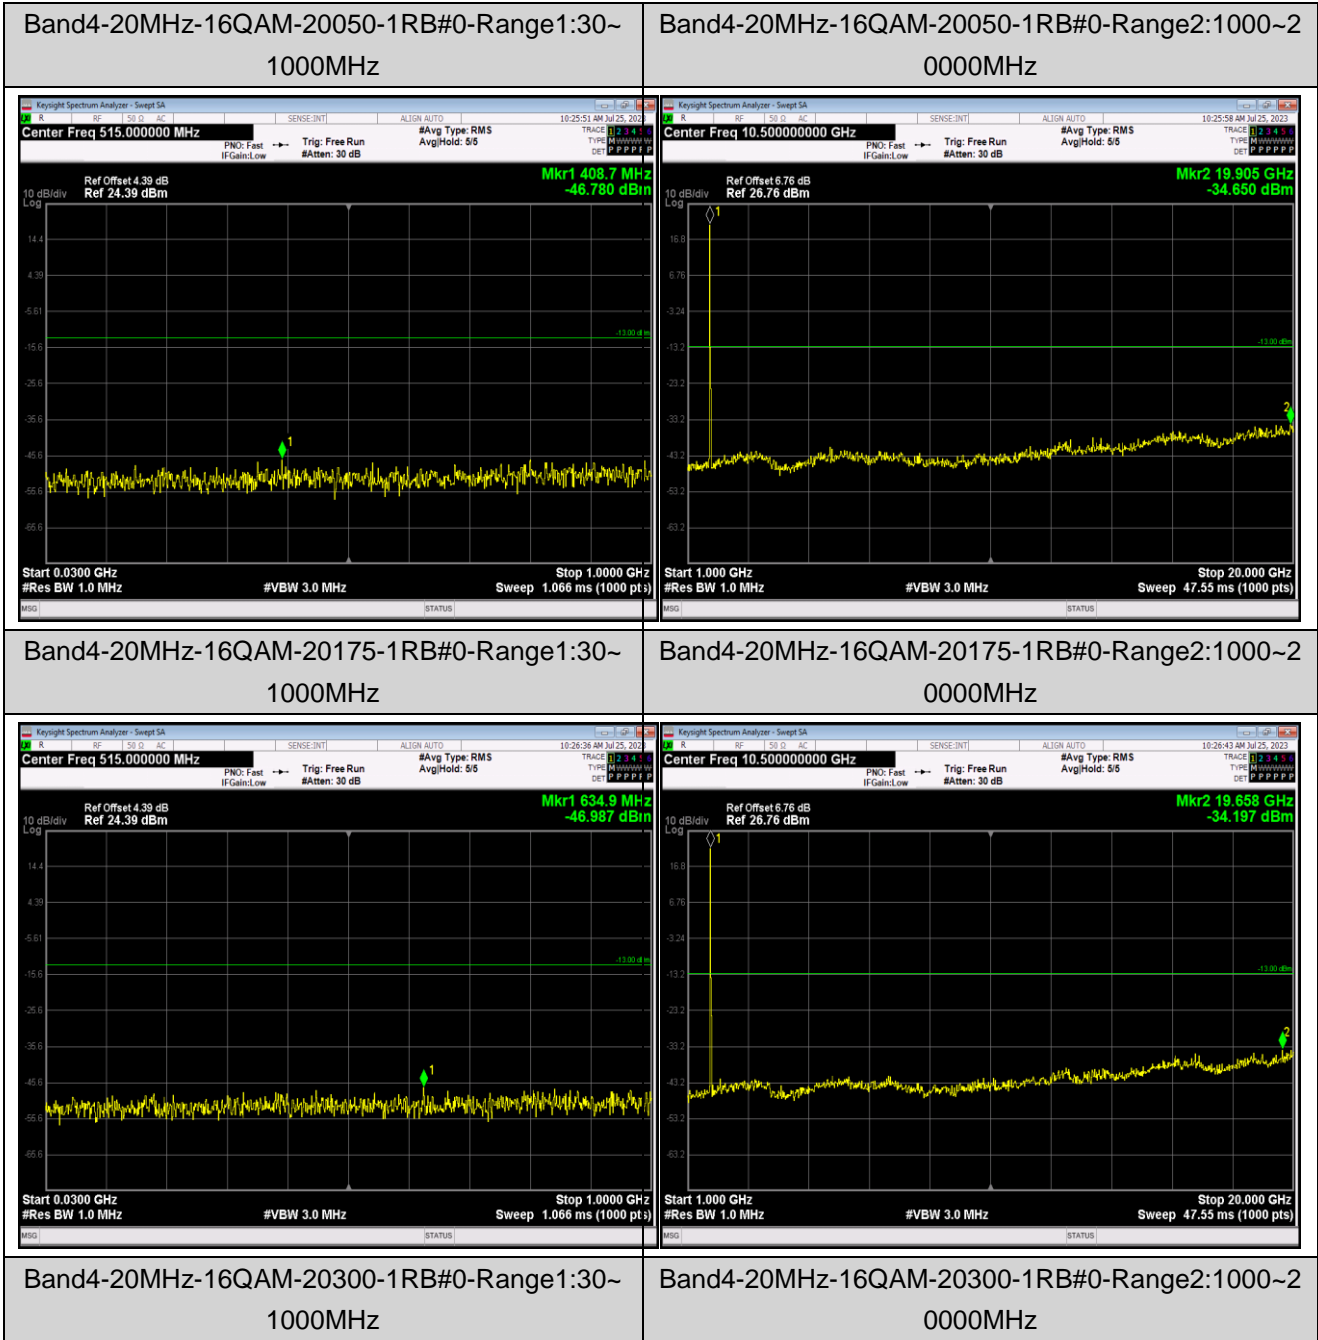

Band4-1.4MHz-QPSK-19957-1RB#0-Range1:30~1000MHz

Band4-1.4MHz-QPSK-19957-1RB#0-Range2:1000~2000MHz

Band4-1.4MHz-QPSK-20175-1RB#0-Range1:30~1000MHz

Band4-1.4MHz-QPSK-20175-1RB#0-Range2:1000~2000MHz

Band4-1.4MHz-16QAM-20393-1RB#0-Range1:30~1000MHz

Band4-1.4MHz-16QAM-20393-1RB#0-Range2:1000~20000MHz

Band4-1.4MHz-64QAM-19957-1RB#0-Range1:30~1000MHz

Band4-1.4MHz-64QAM-19957-1RB#0-Range2:1000~20000MHz

Band4-20MHz-QPSK-20175-1RB#0-Range1:30~1000MHz

Band4-20MHz-QPSK-20175-1RB#0-Range2:1000~20000MHz

Band4-20MHz-QPSK-20300-1RB#0-Range1:30~1000MHz

Band4-20MHz-QPSK-20300-1RB#0-Range2:1000~20000MHz

Band4-20MHz-64QAM-20050-1RB#0-Range1:30~1000MHz

Band4-20MHz-64QAM-20050-1RB#0-Range2:1000~20000MHz

Band4-20MHz-64QAM-20175-1RB#0-Range1:30~1000MHz

Band4-20MHz-64QAM-20175-1RB#0-Range2:1000~20000MHz

Band5-1.4MHz-64QAM-20525-1RB#0-Range1:30~1000MHz

Band5-1.4MHz-64QAM-20525-1RB#0-Range2:1000~10000MHz

Band5-1.4MHz-64QAM-20643-1RB#0-Range1:30~1000MHz

Band5-1.4MHz-64QAM-20643-1RB#0-Range2:1000~10000MHz