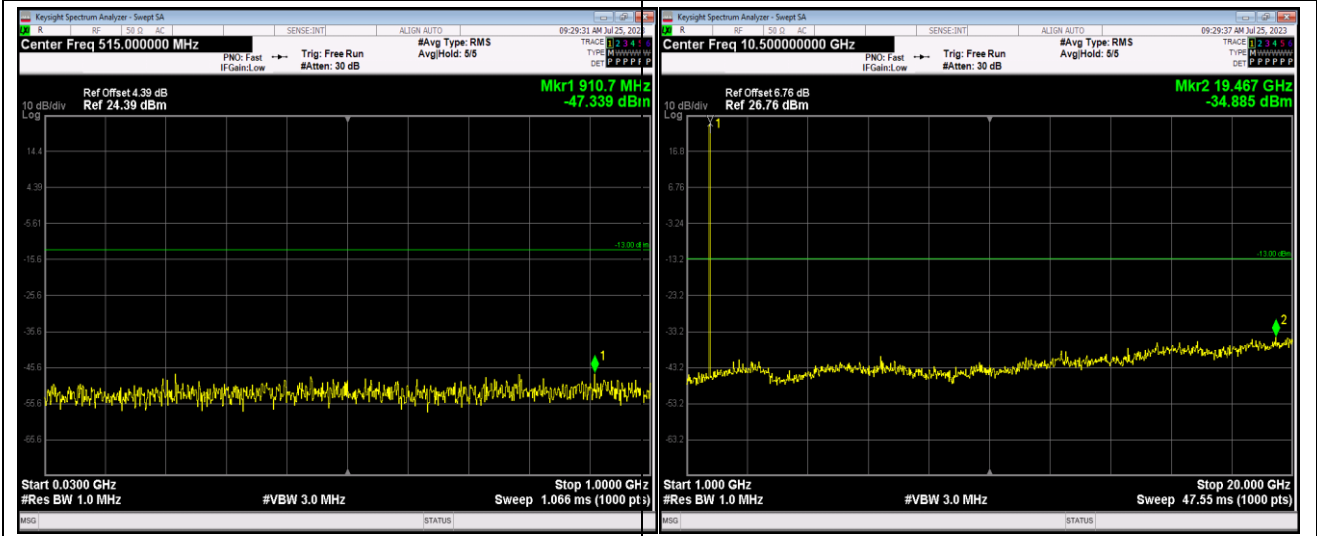

Band4-1.4MHz-QPSK-19957-1RB#0-Range1:30~1000MHz

Band4-1.4MHz-QPSK-19957-1RB#0-Range2:1000~2000MHz

Band4-1.4MHz-QPSK-20175-1RB#0-Range1:30~1000MHz

Band4-1.4MHz-QPSK-20175-1RB#0-Range2:1000~2000MHz

Band4-1.4MHz-16QAM-20393-1RB#0-Range1:30~1000MHz

Band4-1.4MHz-16QAM-20393-1RB#0-Range2:1000~20000MHz

Band4-1.4MHz-64QAM-19957-1RB#0-Range1:30~1000MHz

Band4-1.4MHz-64QAM-19957-1RB#0-Range2:1000~20000MHz

Band4-20MHz-QPSK-20175-1RB#0-Range1:30~1000MHz

Band4-20MHz-QPSK-20175-1RB#0-Range2:1000~20000MHz