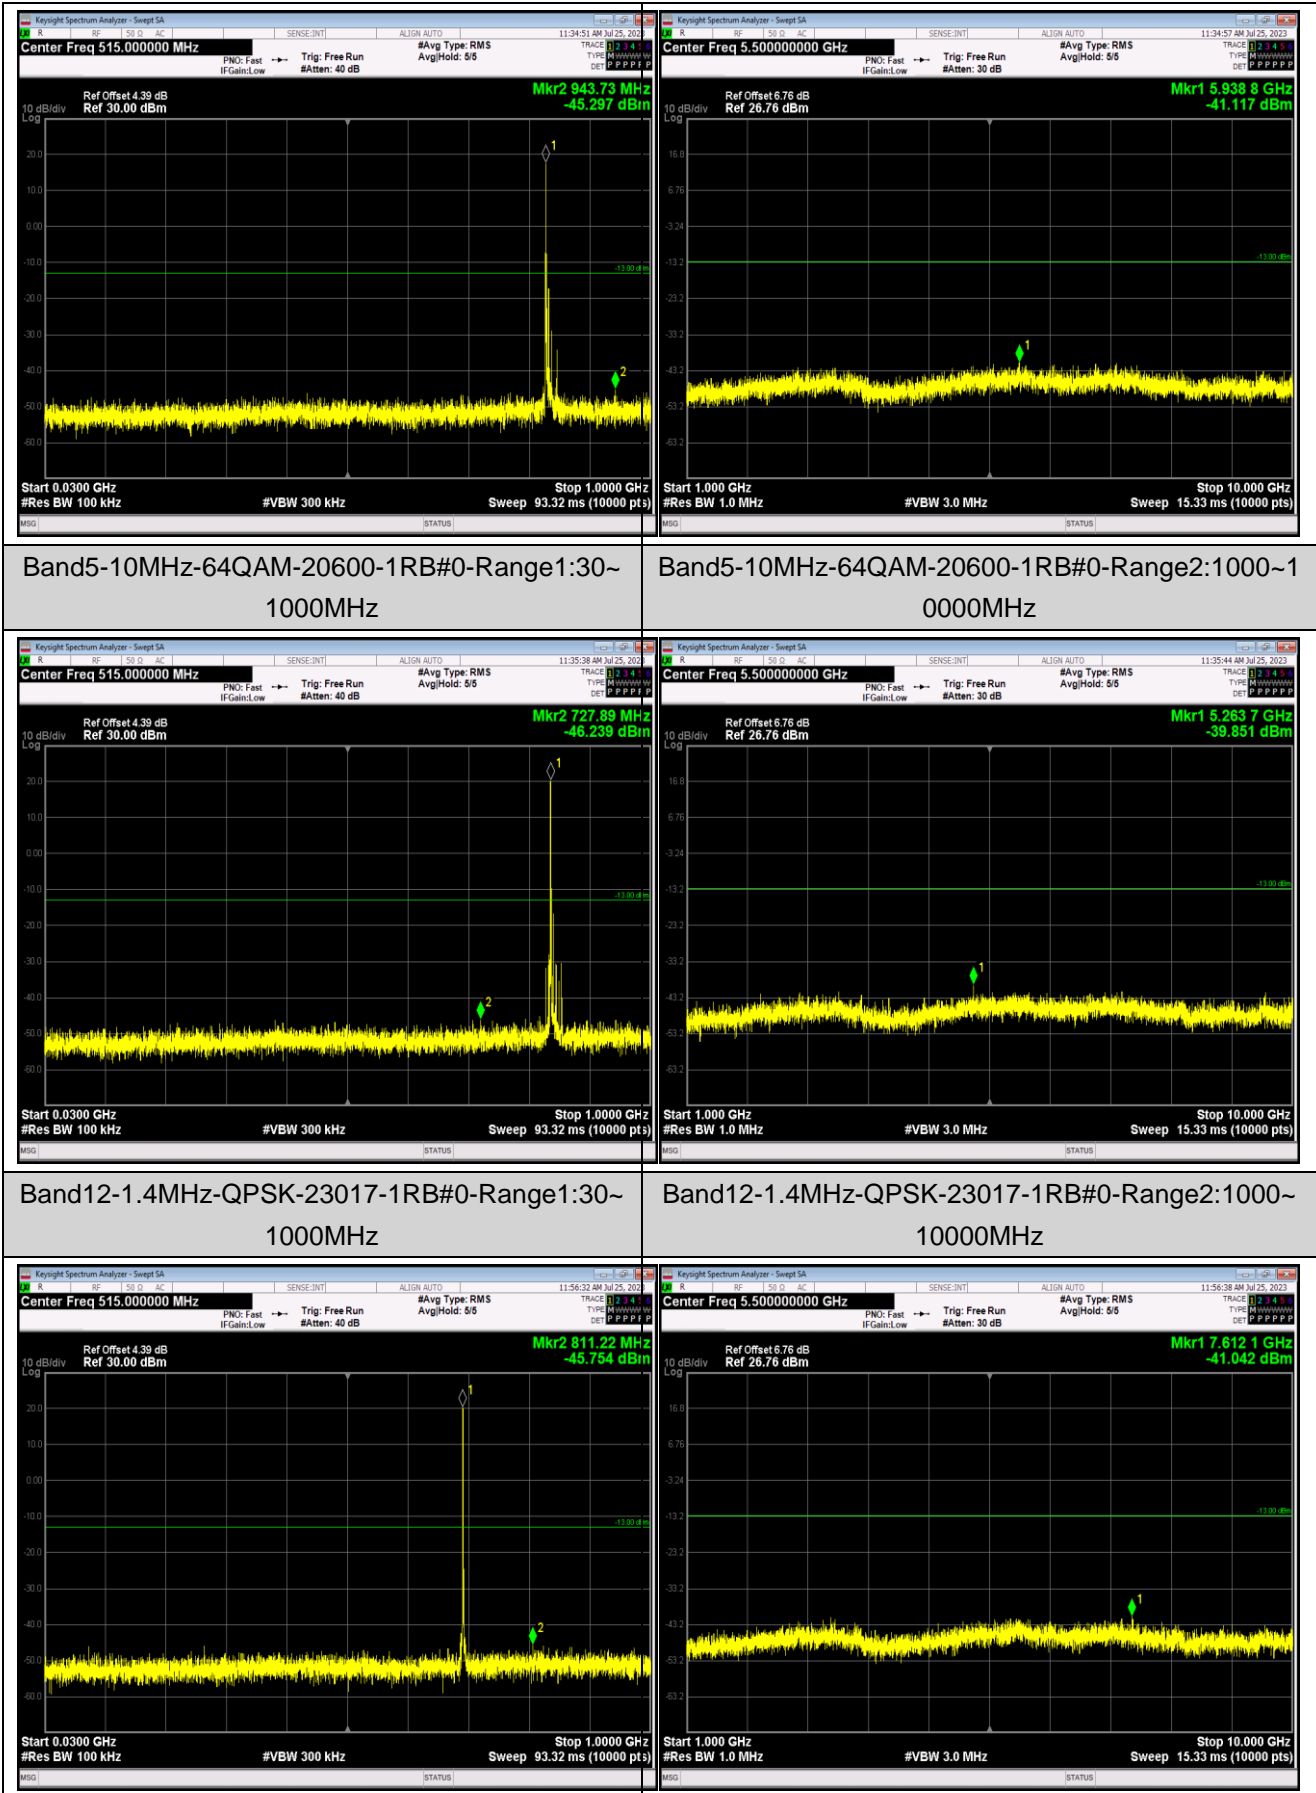

Band4-1.4MHz-QPSK-19957-1RB#0-Range1:30~1000MHz

Band4-1.4MHz-QPSK-19957-1RB#0-Range2:1000~2000MHz

Band4-1.4MHz-QPSK-20175-1RB#0-Range1:30~1000MHz

Band4-1.4MHz-QPSK-20175-1RB#0-Range2:1000~2000MHz

Band4-1.4MHz-16QAM-20393-1RB#0-Range1:30~1000MHz

Band4-1.4MHz-16QAM-20393-1RB#0-Range2:1000~20000MHz

Band4-1.4MHz-64QAM-19957-1RB#0-Range1:30~1000MHz

Band4-1.4MHz-64QAM-19957-1RB#0-Range2:1000~20000MHz

Band4-20MHz-QPSK-20175-1RB#0-Range1:30~1000MHz

Band4-20MHz-QPSK-20175-1RB#0-Range2:1000~20000MHz

Band4-20MHz-QPSK-20300-1RB#0-Range1:30~1000MHz

Band4-20MHz-QPSK-20300-1RB#0-Range2:1000~20000MHz

Band4-20MHz-64QAM-20050-1RB#0-Range1:30~1000MHz

Band4-20MHz-64QAM-20050-1RB#0-Range2:1000~20000MHz

Band4-20MHz-64QAM-20175-1RB#0-Range1:30~1000MHz

Band4-20MHz-64QAM-20175-1RB#0-Range2:1000~20000MHz

Band5-1.4MHz-64QAM-20525-1RB#0-Range1:30~1000MHz

Band5-1.4MHz-64QAM-20525-1RB#0-Range2:1000~10000MHz

Band5-1.4MHz-64QAM-20643-1RB#0-Range1:30~1000MHz

Band5-1.4MHz-64QAM-20643-1RB#0-Range2:1000~10000MHz