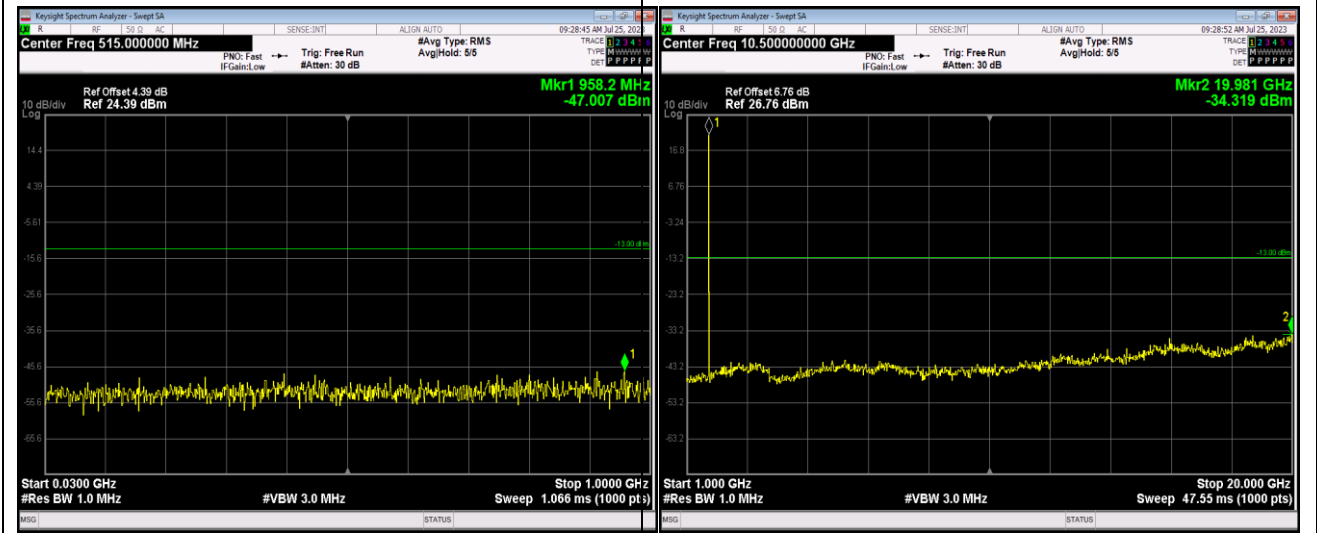

Band4-1.4MHz-QPSK-19957-1RB#0-Range1:30~1000MHz

Band4-1.4MHz-QPSK-19957-1RB#0-Range2:1000~2000MHz

Band4-1.4MHz-QPSK-20175-1RB#0-Range1:30~1000MHz

Band4-1.4MHz-QPSK-20175-1RB#0-Range2:1000~2000MHz

Band4-1.4MHz-16QAM-20393-1RB#0-Range1:30~1000MHz

Band4-1.4MHz-16QAM-20393-1RB#0-Range2:1000~20000MHz

Band4-1.4MHz-64QAM-19957-1RB#0-Range1:30~1000MHz

Band4-1.4MHz-64QAM-19957-1RB#0-Range2:1000~20000MHz

Band4-20MHz-QPSK-20175-1RB#0-Range1:30~1000MHz

Band4-20MHz-QPSK-20175-1RB#0-Range2:1000~20000MHz