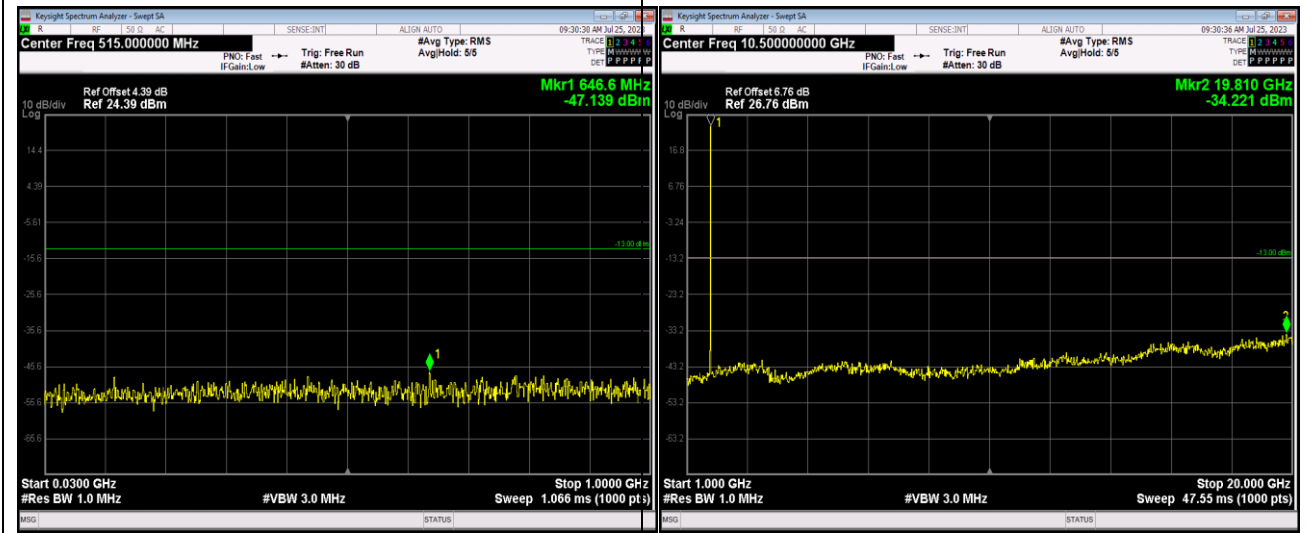

Band4-1.4MHz-QPSK-19957-1RB#0-Range1:30~1000MHz

Band4-1.4MHz-QPSK-19957-1RB#0-Range2:1000~2000MHz

Band4-1.4MHz-QPSK-20175-1RB#0-Range1:30~1000MHz

Band4-1.4MHz-QPSK-20175-1RB#0-Range2:1000~2000MHz

Band4-1.4MHz-16QAM-20393-1RB#0-Range1:30~1000MHz

Band4-1.4MHz-16QAM-20393-1RB#0-Range2:1000~20000MHz

Band4-1.4MHz-64QAM-19957-1RB#0-Range1:30~1000MHz

Band4-1.4MHz-64QAM-19957-1RB#0-Range2:1000~20000MHz

Band4-20MHz-QPSK-20175-1RB#0-Range1:30~1000MHz

Band4-20MHz-QPSK-20175-1RB#0-Range2:1000~20000MHz