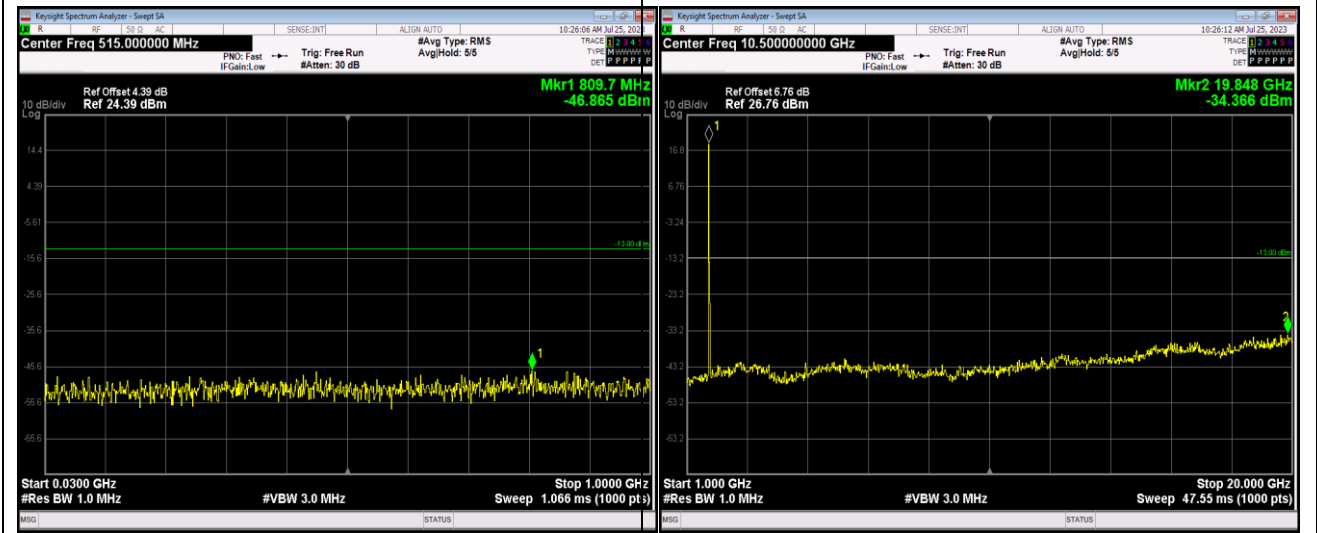

Band4-20MHz-QPSK-20300-1RB#0-Range1:30~1000MHz

Band4-20MHz-QPSK-20300-1RB#0-Range2:1000~20000MHz

Band4-20MHz-64QAM-20050-1RB#0-Range1:30~1000MHz

Band4-20MHz-64QAM-20050-1RB#0-Range2:1000~20000MHz

Band4-20MHz-64QAM-20175-1RB#0-Range1:30~1000MHz