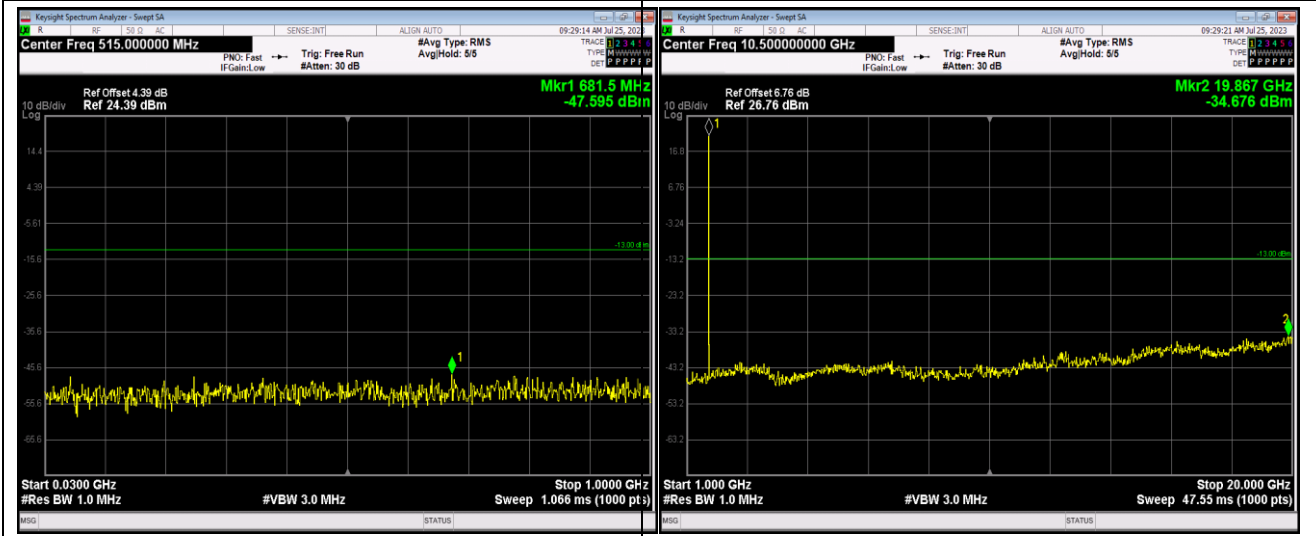

Band4-1.4MHz-QPSK-19957-1RB#0-Range1:30~1000MHz

Band4-1.4MHz-QPSK-19957-1RB#0-Range2:1000~2000MHz

Band4-1.4MHz-QPSK-20175-1RB#0-Range1:30~1000MHz

Band4-1.4MHz-QPSK-20175-1RB#0-Range2:1000~2000MHz

Band4-1.4MHz-16QAM-20393-1RB#0-Range1:30~1000MHz

Band4-1.4MHz-16QAM-20393-1RB#0-Range2:1000~20000MHz

Band4-1.4MHz-64QAM-19957-1RB#0-Range1:30~1000MHz

Band4-1.4MHz-64QAM-19957-1RB#0-Range2:1000~20000MHz

Band4-20MHz-QPSK-20175-1RB#0-Range1:30~1000MHz

Band4-20MHz-QPSK-20175-1RB#0-Range2:1000~20000MHz