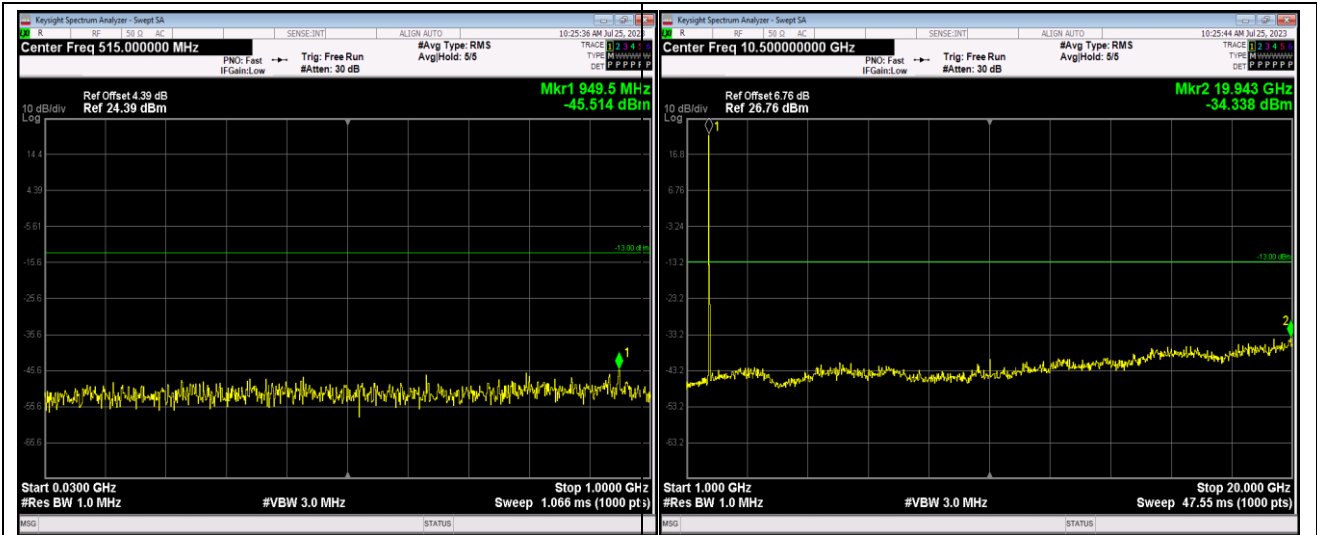

Band4-1.4MHz-16QAM-20393-1RB#0-Range2:1000~20000MHz

Band4-1.4MHz-64QAM-19957-1RB#0-Range1:30~1000MHz

Band4-1.4MHz-64QAM-19957-1RB#0-Range2:1000~20000MHz

Band4-20MHz-QPSK-20175-1RB#0-Range1:30~1000MHz

Band4-20MHz-QPSK-20175-1RB#0-Range2:1000~20000MHz

Band4-20MHz-QPSK-20300-1RB#0-Range1:30~1000MHz

Band4-20MHz-QPSK-20300-1RB#0-Range2:1000~20000MHz

Band4-20MHz-64QAM-20050-1RB#0-Range1:30~1000MHz

Band4-20MHz-64QAM-20050-1RB#0-Range2:1000~20000MHz

Band4-20MHz-64QAM-20175-1RB#0-Range1:30~1000MHz