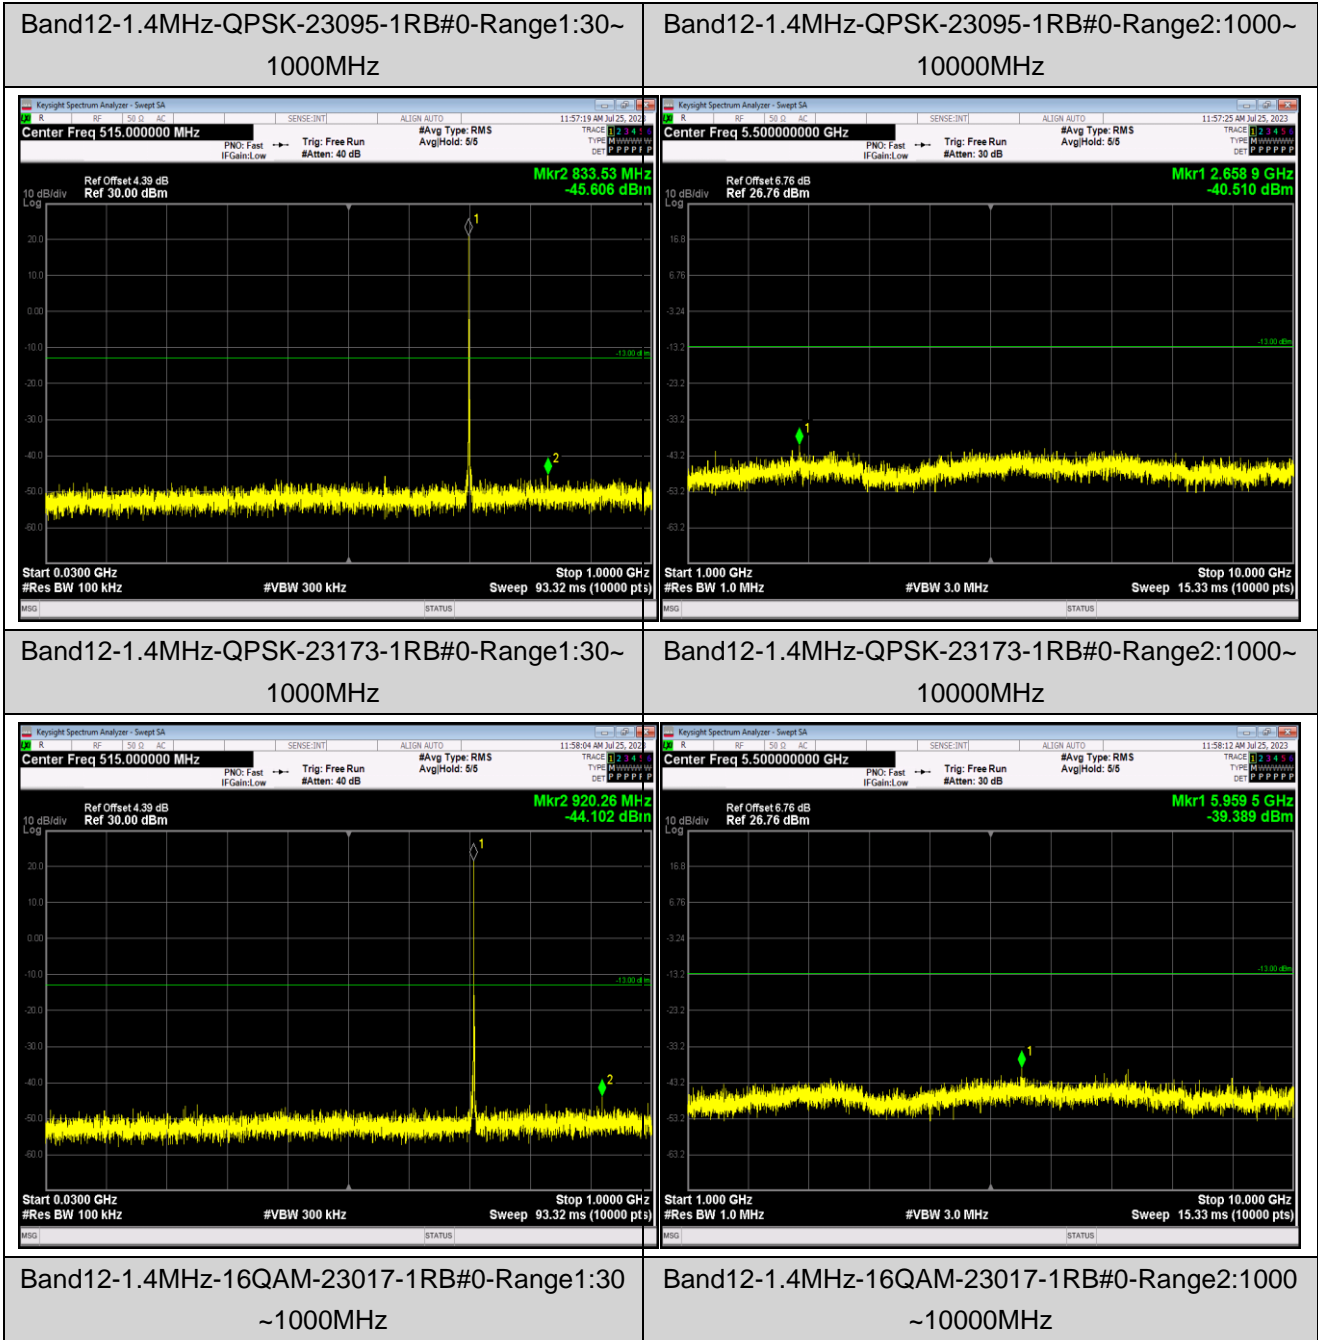

Band4-1.4MHz-16QAM-20393-1RB#0-Range2:1000~20000MHz

Band4-1.4MHz-64QAM-19957-1RB#0-Range1:30~1000MHz

Band4-1.4MHz-64QAM-19957-1RB#0-Range2:1000~20000MHz

Band4-20MHz-QPSK-20175-1RB#0-Range1:30~1000MHz

Band4-20MHz-QPSK-20175-1RB#0-Range2:1000~20000MHz

Band4-20MHz-QPSK-20300-1RB#0-Range1:30~1000MHz

Band4-20MHz-QPSK-20300-1RB#0-Range2:1000~20000MHz

Band4-20MHz-64QAM-20050-1RB#0-Range1:30~1000MHz

Band4-20MHz-64QAM-20050-1RB#0-Range2:1000~20000MHz

Band4-20MHz-64QAM-20175-1RB#0-Range1:30~1000MHz

Band4-20MHz-64QAM-20175-1RB#0-Range2:1000~20000MHz

Band5-1.4MHz-64QAM-20525-1RB#0-Range1:30~1000MHz

Band5-1.4MHz-64QAM-20525-1RB#0-Range2:1000~10000MHz

Band5-1.4MHz-64QAM-20643-1RB#0-Range1:30~1000MHz

Band5-1.4MHz-64QAM-20643-1RB#0-Range2:1000~10000MHz

Band12-1.4MHz-16QAM-23095-1RB#0-Range1:30
~1000MHz

Band12-1.4MHz-16QAM-23095-1RB#0-Range2:1000
~10000MHz

Band12-1.4MHz-16QAM-23173-1RB#0-Range1:30
~1000MHz

Band12-1.4MHz-16QAM-23173-1RB#0-Range2:1000
~10000MHz