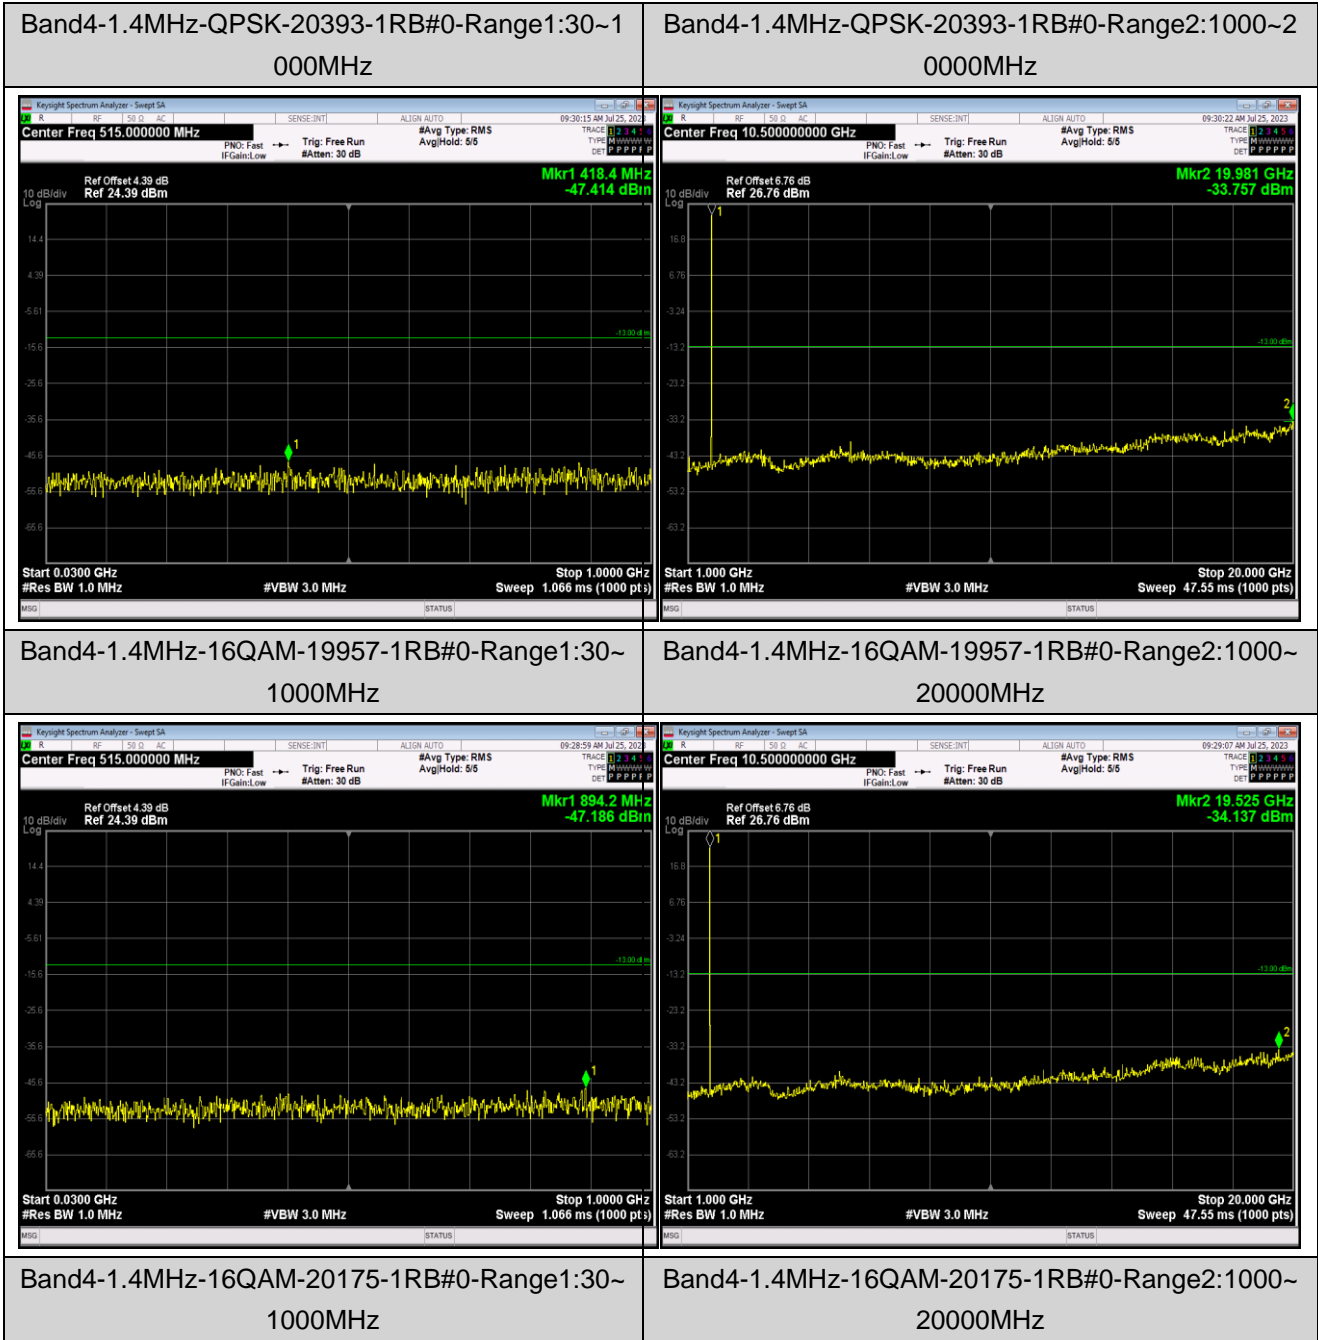

Band4-1.4MHz-QPSK-19957-1RB#0-Range1:30~1000MHz

Band4-1.4MHz-QPSK-19957-1RB#0-Range2:1000~2000MHz

Band4-1.4MHz-QPSK-20175-1RB#0-Range1:30~1000MHz

Band4-1.4MHz-QPSK-20175-1RB#0-Range2:1000~2000MHz

Band4-1.4MHz-16QAM-20393-1RB#0-Range1:30~1000MHz

Band4-1.4MHz-16QAM-20393-1RB#0-Range2:1000~20000MHz

Band4-1.4MHz-64QAM-19957-1RB#0-Range1:30~1000MHz

Band4-1.4MHz-64QAM-19957-1RB#0-Range2:1000~20000MHz

Band4-20MHz-QPSK-20175-1RB#0-Range1:30~1000MHz

Band4-20MHz-QPSK-20175-1RB#0-Range2:1000~20000MHz

Band4-20MHz-QPSK-20300-1RB#0-Range1:30~1000MHz

Band4-20MHz-QPSK-20300-1RB#0-Range2:1000~20000MHz

Band4-20MHz-64QAM-20050-1RB#0-Range1:30~1000MHz

Band4-20MHz-64QAM-20050-1RB#0-Range2:1000~20000MHz

Band4-20MHz-64QAM-20175-1RB#0-Range1:30~1000MHz

Band4-20MHz-64QAM-20175-1RB#0-Range2:1000~20000MHz

Band5-1.4MHz-64QAM-20525-1RB#0-Range1:30~1000MHz

Band5-1.4MHz-64QAM-20525-1RB#0-Range2:1000~10000MHz

Band5-1.4MHz-64QAM-20643-1RB#0-Range1:30~1000MHz

Band5-1.4MHz-64QAM-20643-1RB#0-Range2:1000~10000MHz