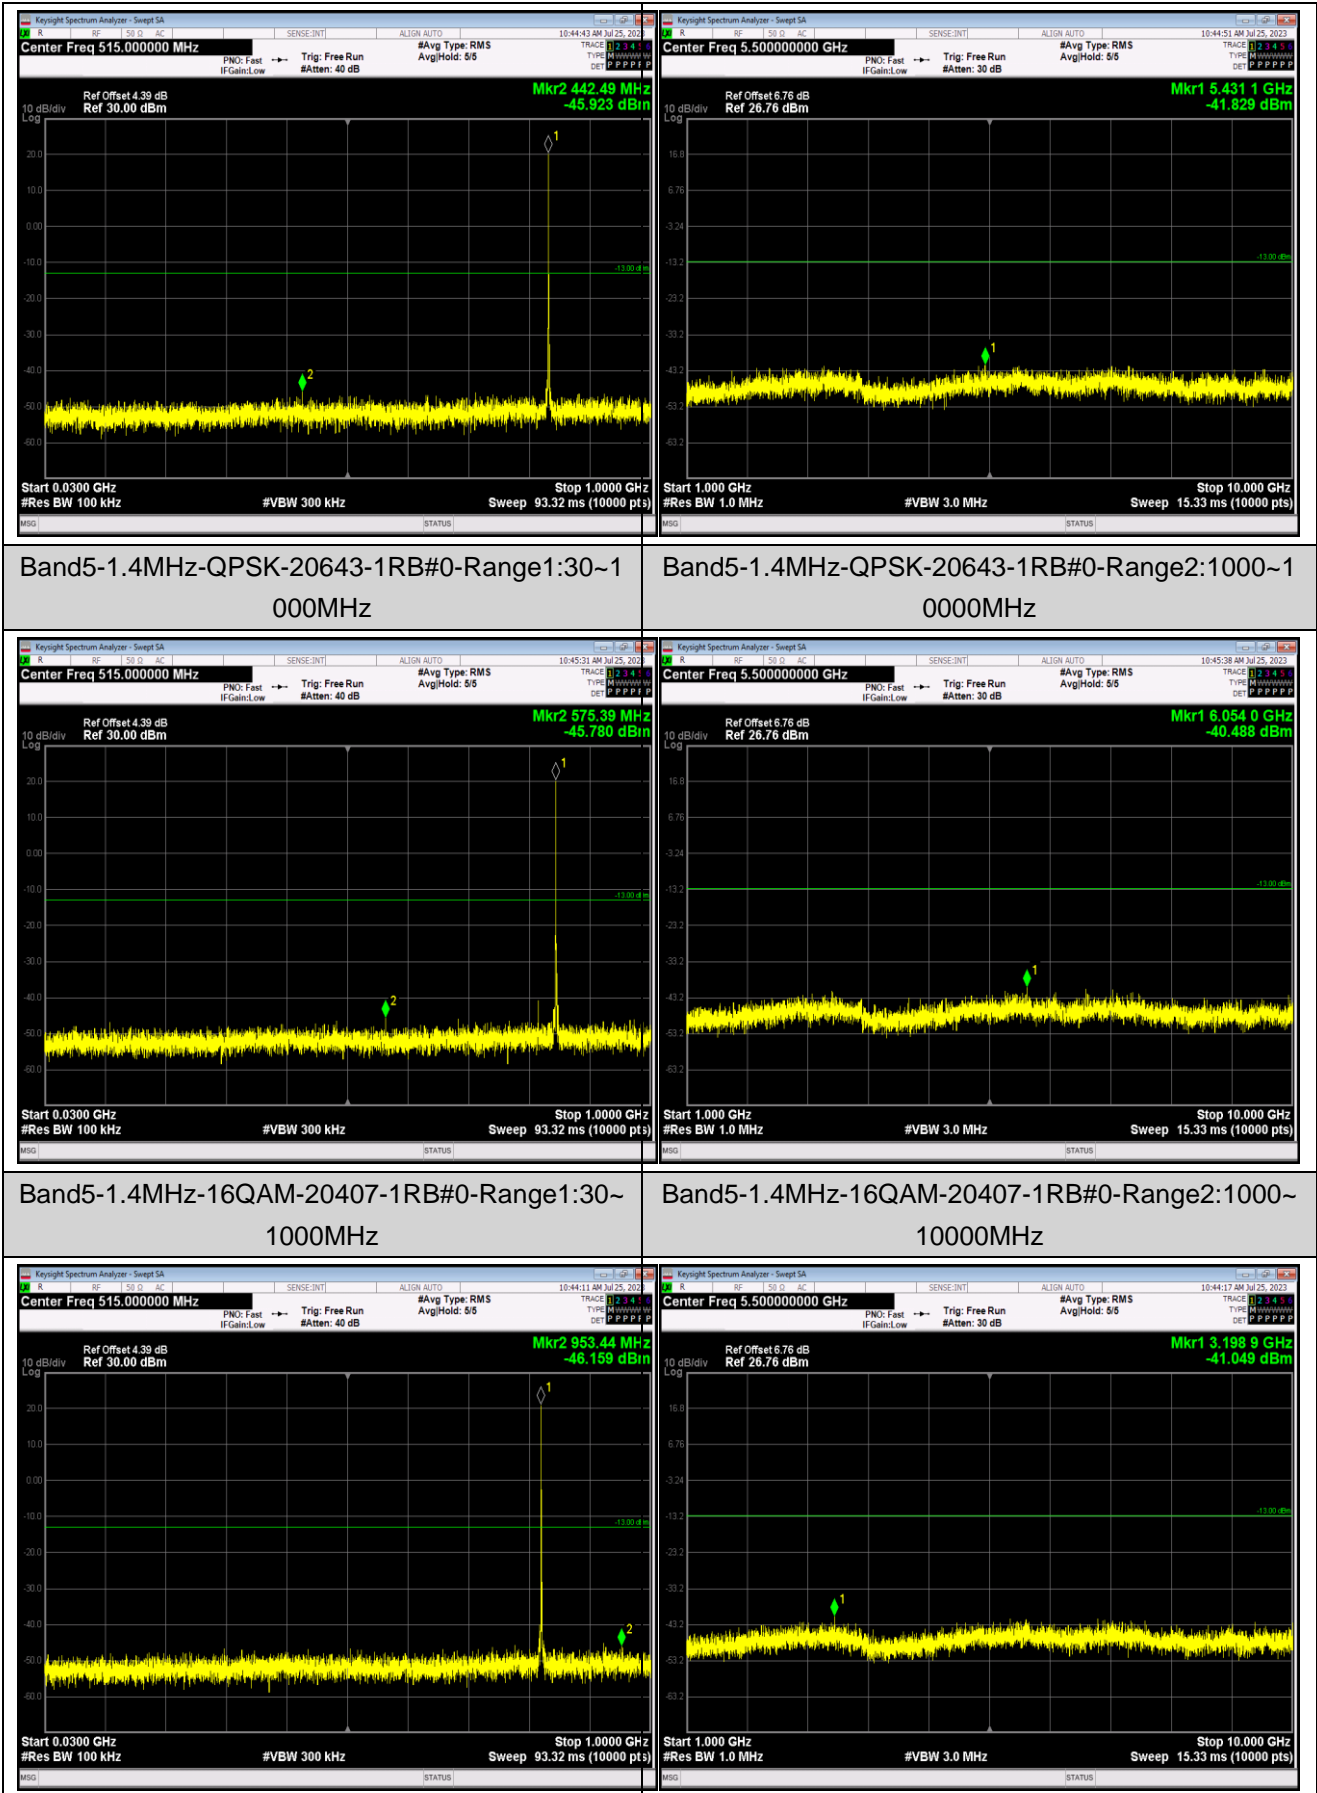

Band4-1.4MHz-QPSK-19957-1RB#0-Range1:30~1000MHz

Band4-1.4MHz-QPSK-19957-1RB#0-Range2:1000~2000MHz

Band4-1.4MHz-QPSK-20175-1RB#0-Range1:30~1000MHz

Band4-1.4MHz-QPSK-20175-1RB#0-Range2:1000~2000MHz

Band4-1.4MHz-16QAM-20393-1RB#0-Range1:30~1000MHz

Band4-1.4MHz-16QAM-20393-1RB#0-Range2:1000~20000MHz

Band4-1.4MHz-64QAM-19957-1RB#0-Range1:30~1000MHz

Band4-1.4MHz-64QAM-19957-1RB#0-Range2:1000~20000MHz

Band4-20MHz-QPSK-20175-1RB#0-Range1:30~1000MHz

Band4-20MHz-QPSK-20175-1RB#0-Range2:1000~20000MHz

Band4-20MHz-QPSK-20300-1RB#0-Range1:30~1000MHz

Band4-20MHz-QPSK-20300-1RB#0-Range2:1000~20000MHz

Band4-20MHz-64QAM-20050-1RB#0-Range1:30~1000MHz

Band4-20MHz-64QAM-20050-1RB#0-Range2:1000~20000MHz

Band4-20MHz-64QAM-20175-1RB#0-Range1:30~1000MHz

Band4-20MHz-64QAM-20175-1RB#0-Range2:1000~20000MHz

Band5-1.4MHz-64QAM-20525-1RB#0-Range1:30~1000MHz

Band5-1.4MHz-64QAM-20525-1RB#0-Range2:1000~10000MHz

Band5-1.4MHz-64QAM-20643-1RB#0-Range1:30~1000MHz

Band5-1.4MHz-64QAM-20643-1RB#0-Range2:1000~10000MHz