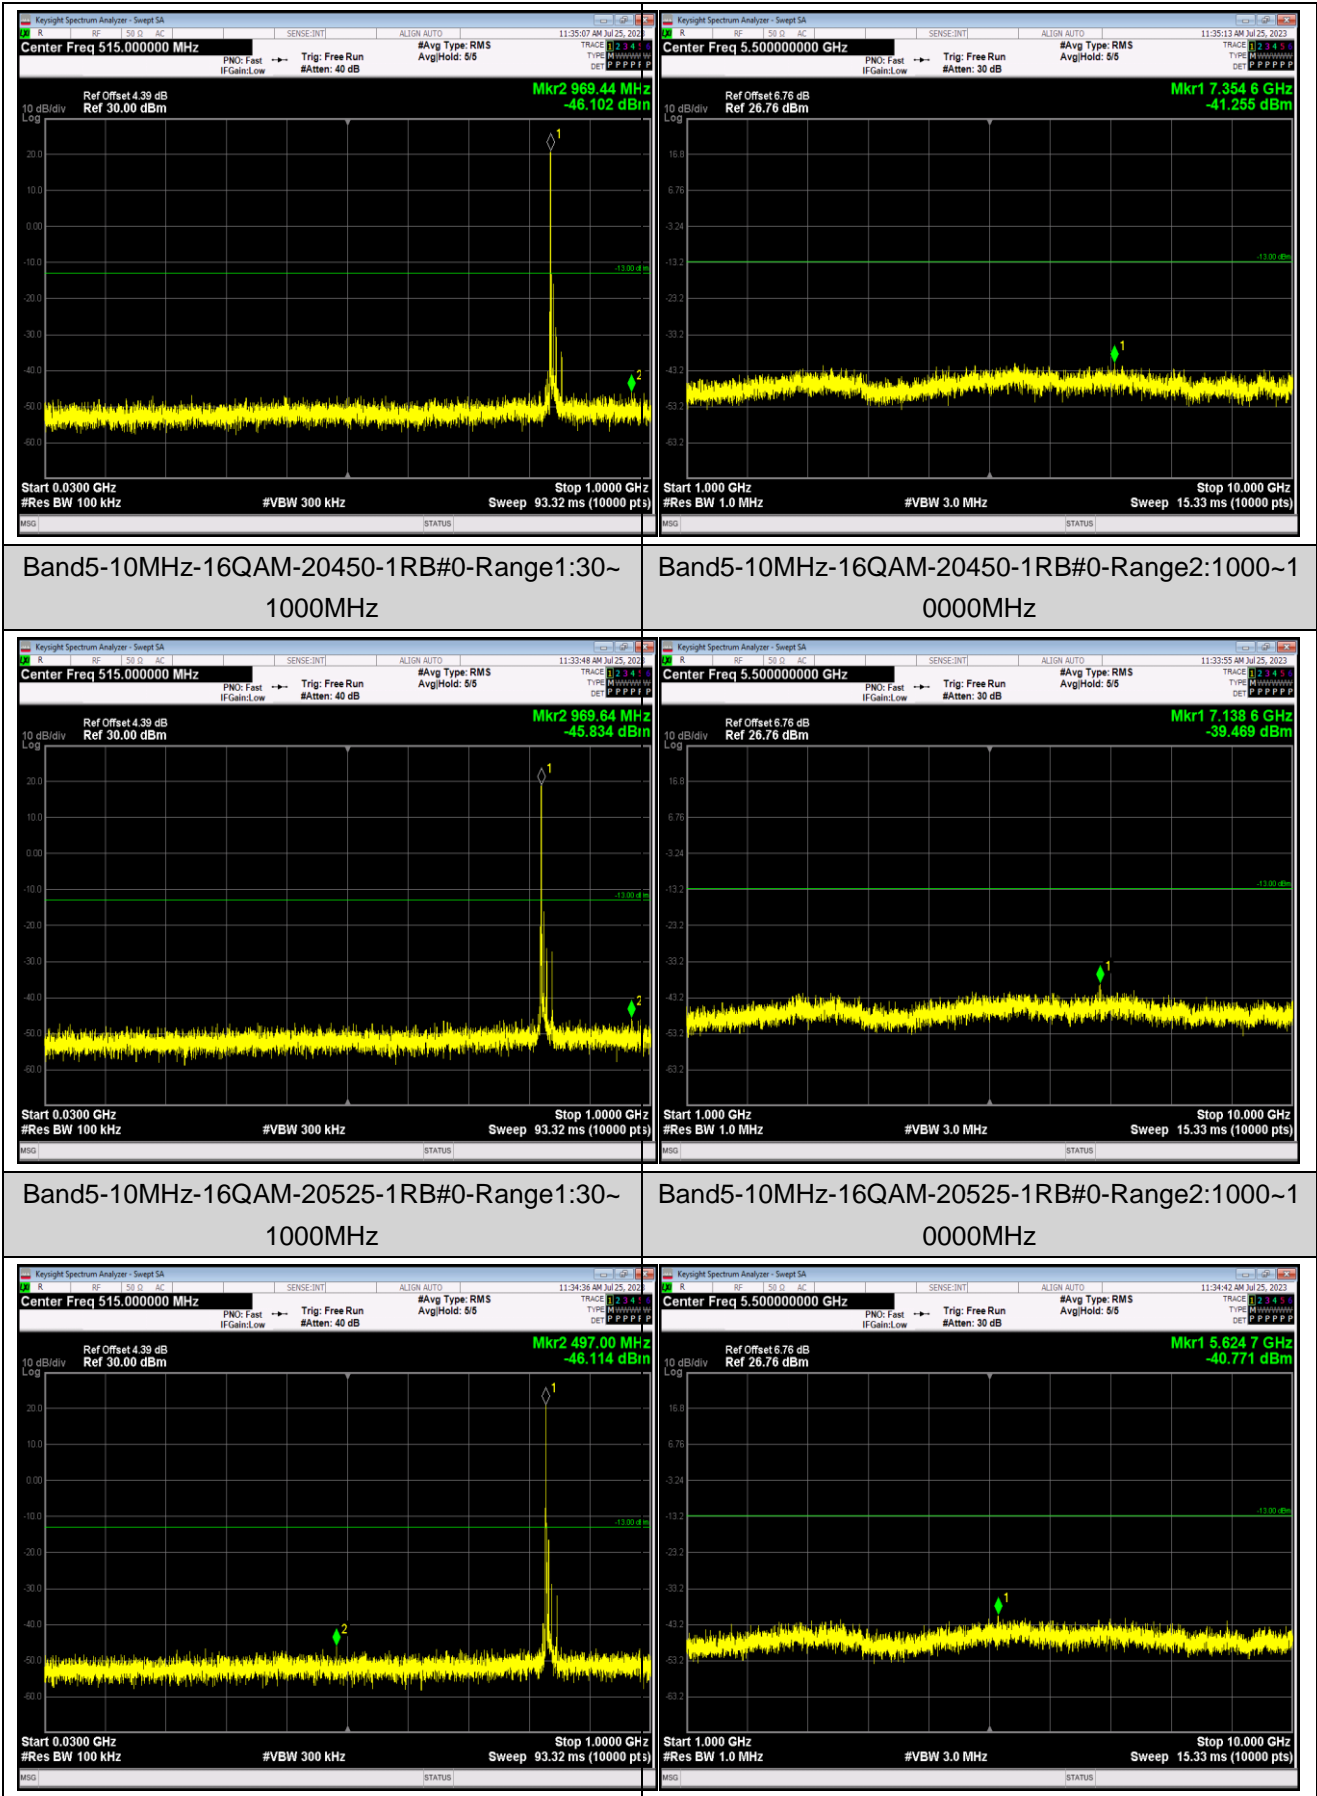

Band4-1.4MHz-16QAM-20393-1RB#0-Range2:1000~20000MHz

Band4-1.4MHz-64QAM-19957-1RB#0-Range1:30~1000MHz

Band4-1.4MHz-64QAM-19957-1RB#0-Range2:1000~20000MHz

Band4-20MHz-QPSK-20175-1RB#0-Range1:30~1000MHz

Band4-20MHz-QPSK-20175-1RB#0-Range2:1000~20000MHz

Band4-20MHz-QPSK-20300-1RB#0-Range1:30~1000MHz

Band4-20MHz-QPSK-20300-1RB#0-Range2:1000~20000MHz

Band4-20MHz-64QAM-20050-1RB#0-Range1:30~1000MHz

Band4-20MHz-64QAM-20050-1RB#0-Range2:1000~20000MHz

Band4-20MHz-64QAM-20175-1RB#0-Range1:30~1000MHz

Band4-20MHz-64QAM-20175-1RB#0-Range2:1000~20000MHz

Band5-1.4MHz-64QAM-20525-1RB#0-Range1:30~1000MHz

Band5-1.4MHz-64QAM-20525-1RB#0-Range2:1000~10000MHz

Band5-1.4MHz-64QAM-20643-1RB#0-Range1:30~1000MHz

Band5-1.4MHz-64QAM-20643-1RB#0-Range2:1000~10000MHz

Band12-1.4MHz-16QAM-23095-1RB#0-Range1:30
~1000MHz

Band12-1.4MHz-16QAM-23095-1RB#0-Range2:1000
~10000MHz

Band12-1.4MHz-16QAM-23173-1RB#0-Range1:30
~1000MHz

Band12-1.4MHz-16QAM-23173-1RB#0-Range2:1000
~10000MHz