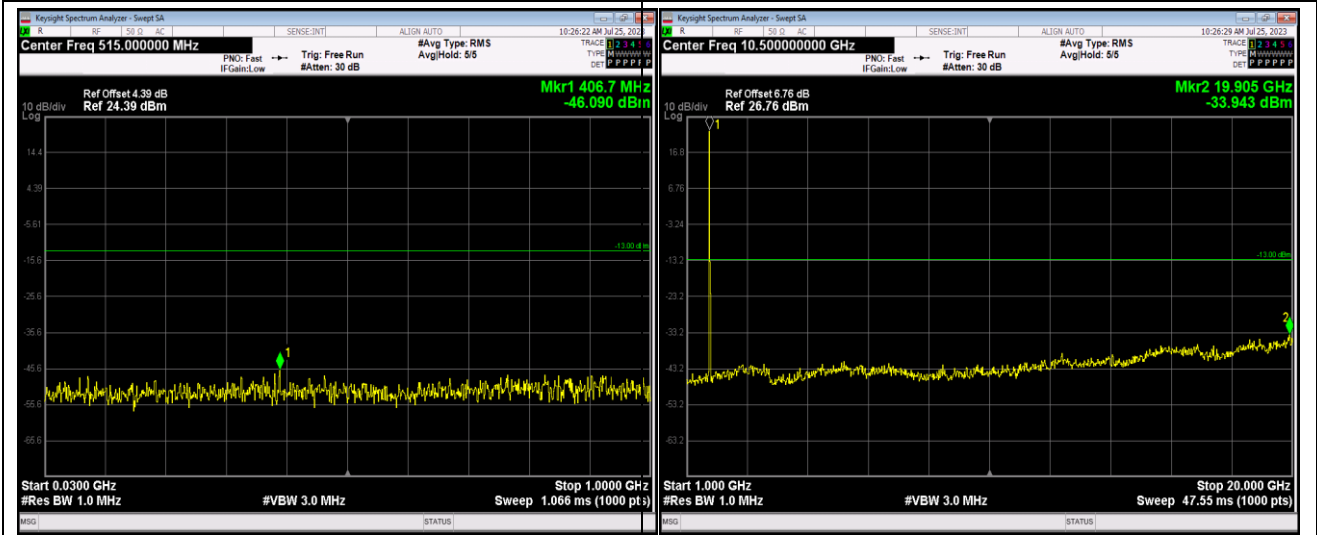

Band4-1.4MHz-16QAM-20393-1RB#0-Range2:1000~20000MHz

Band4-1.4MHz-64QAM-19957-1RB#0-Range1:30~1000MHz

Band4-1.4MHz-64QAM-19957-1RB#0-Range2:1000~20000MHz

Band4-20MHz-QPSK-20175-1RB#0-Range1:30~1000MHz

Band4-20MHz-QPSK-20175-1RB#0-Range2:1000~20000MHz

Band4-20MHz-QPSK-20300-1RB#0-Range1:30~1000MHz

Band4-20MHz-QPSK-20300-1RB#0-Range2:1000~20000MHz

Band4-20MHz-64QAM-20050-1RB#0-Range1:30~1000MHz

Band4-20MHz-64QAM-20050-1RB#0-Range2:1000~20000MHz

Band4-20MHz-64QAM-20175-1RB#0-Range1:30~1000MHz