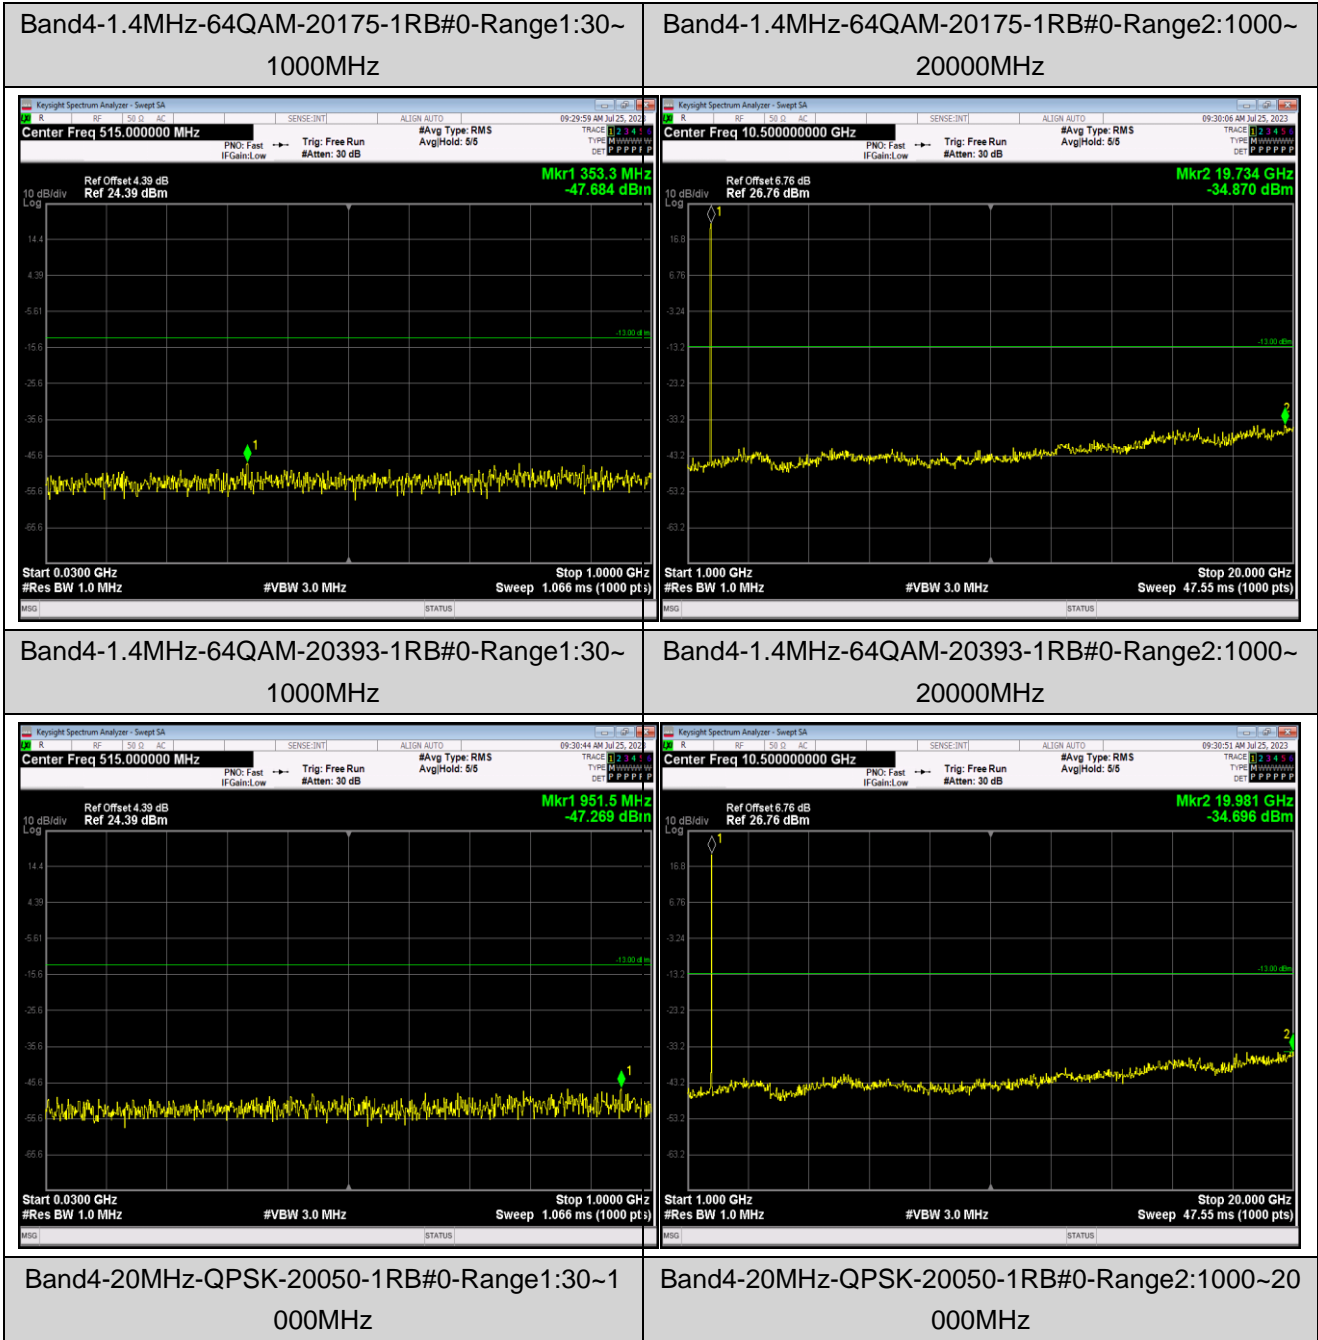

Band4-1.4MHz-QPSK-19957-1RB#0-Range1:30~1000MHz

Band4-1.4MHz-QPSK-19957-1RB#0-Range2:1000~2000MHz

Band4-1.4MHz-QPSK-20175-1RB#0-Range1:30~1000MHz

Band4-1.4MHz-QPSK-20175-1RB#0-Range2:1000~2000MHz

Band4-1.4MHz-16QAM-20393-1RB#0-Range1:30~1000MHz

Band4-1.4MHz-16QAM-20393-1RB#0-Range2:1000~20000MHz

Band4-1.4MHz-64QAM-19957-1RB#0-Range1:30~1000MHz

Band4-1.4MHz-64QAM-19957-1RB#0-Range2:1000~20000MHz

Band4-20MHz-QPSK-20175-1RB#0-Range1:30~1000MHz

Band4-20MHz-QPSK-20175-1RB#0-Range2:1000~20000MHz

Band4-20MHz-QPSK-20300-1RB#0-Range1:30~1000MHz

Band4-20MHz-QPSK-20300-1RB#0-Range2:1000~20000MHz

Band4-20MHz-64QAM-20050-1RB#0-Range1:30~1000MHz

Band4-20MHz-64QAM-20050-1RB#0-Range2:1000~20000MHz

Band4-20MHz-64QAM-20175-1RB#0-Range1:30~1000MHz