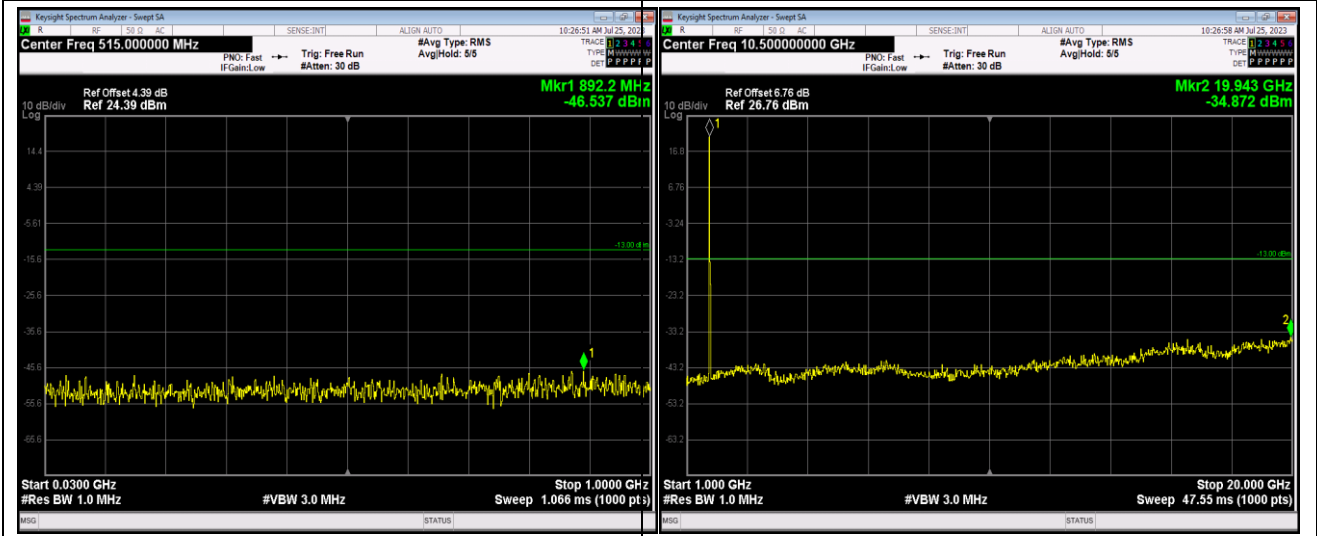

Band4-20MHz-64QAM-20175-1RB#0-Range1:30~1000MHz

Band4-20MHz-64QAM-20175-1RB#0-Range2:1000~20000MHz