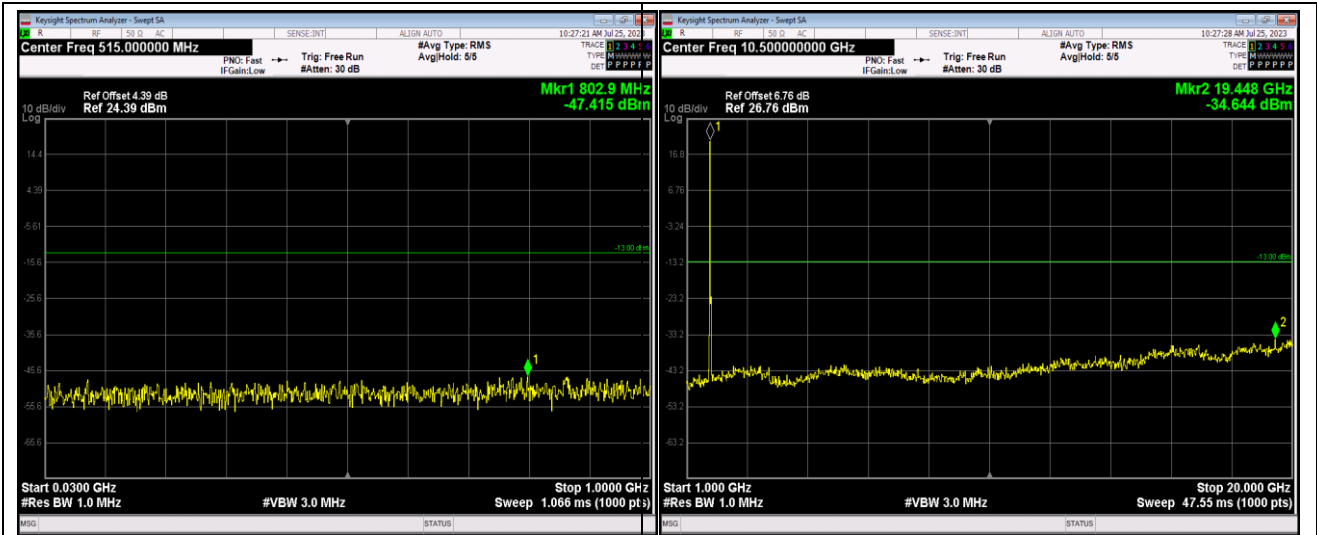

Band4-1.4MHz-16QAM-20393-1RB#0-Range2:1000~20000MHz

Band4-1.4MHz-64QAM-19957-1RB#0-Range1:30~1000MHz

Band4-1.4MHz-64QAM-19957-1RB#0-Range2:1000~20000MHz

Band4-20MHz-QPSK-20175-1RB#0-Range1:30~1000MHz

Band4-20MHz-QPSK-20175-1RB#0-Range2:1000~20000MHz

Band4-20MHz-QPSK-20300-1RB#0-Range1:30~1000MHz

Band4-20MHz-QPSK-20300-1RB#0-Range2:1000~20000MHz

Band4-20MHz-64QAM-20050-1RB#0-Range1:30~1000MHz

Band4-20MHz-64QAM-20050-1RB#0-Range2:1000~20000MHz

Band4-20MHz-64QAM-20175-1RB#0-Range1:30~1000MHz