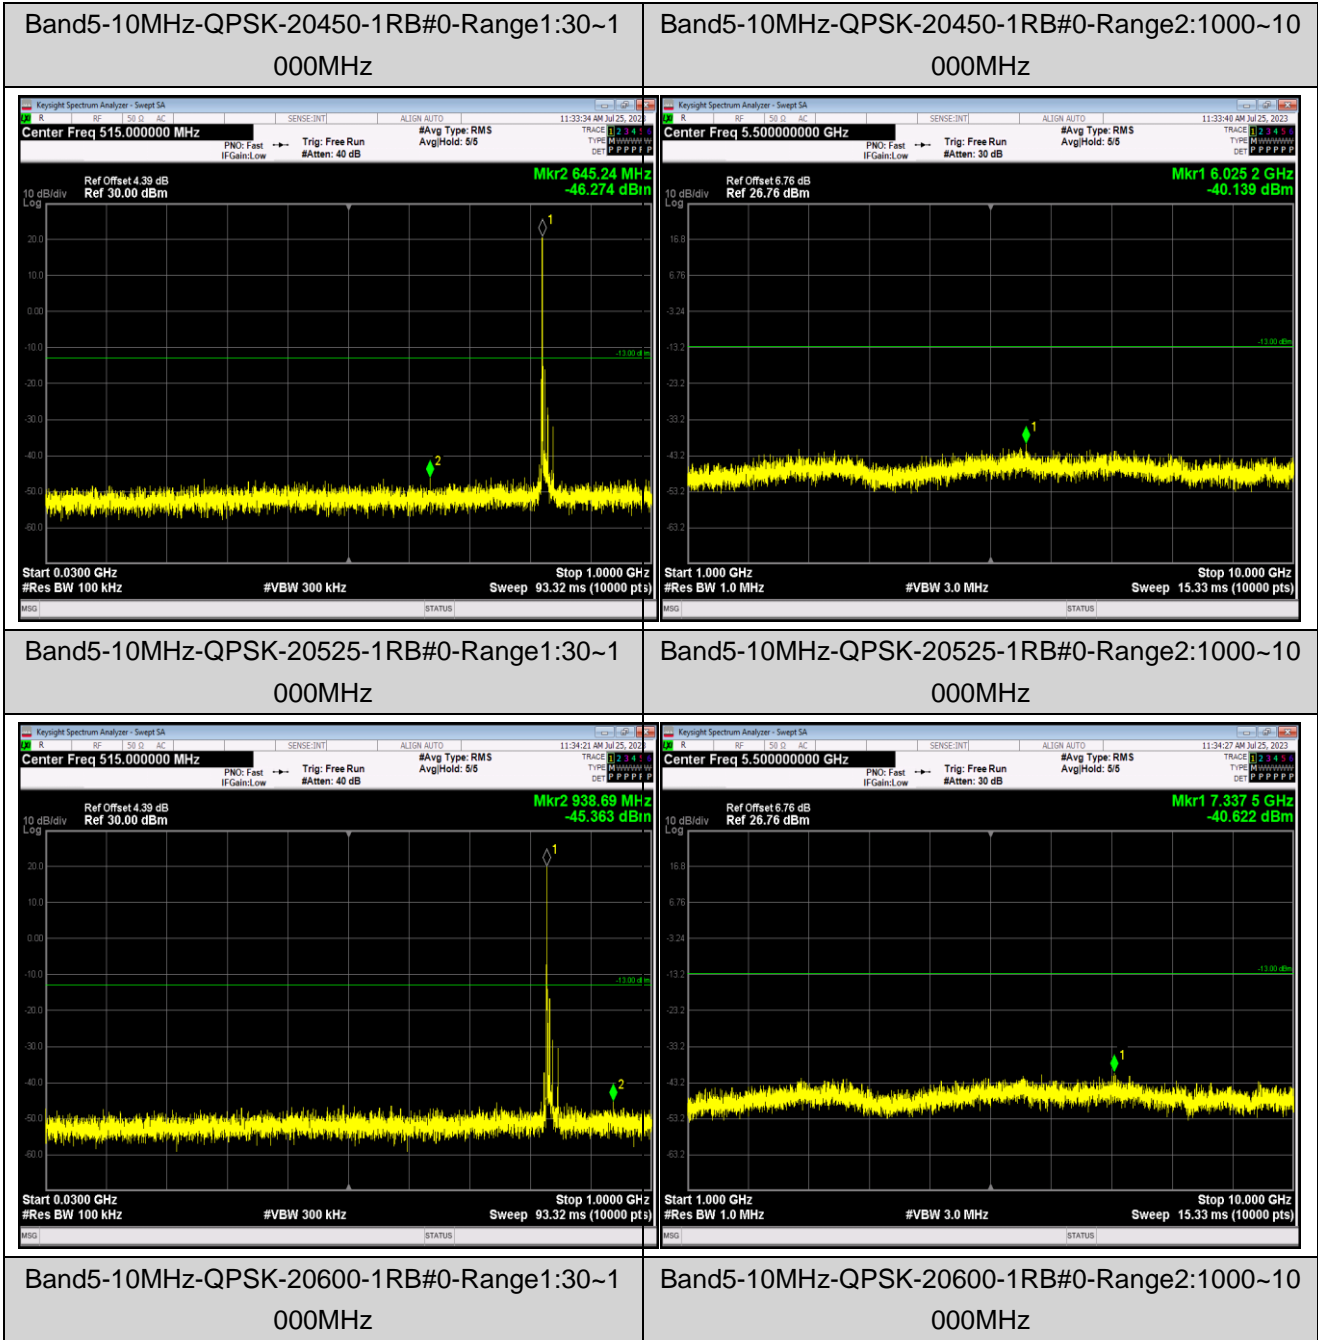

Band4-1.4MHz-16QAM-20393-1RB#0-Range2:1000~20000MHz

Band4-1.4MHz-64QAM-19957-1RB#0-Range1:30~1000MHz

Band4-1.4MHz-64QAM-19957-1RB#0-Range2:1000~20000MHz

Band4-20MHz-QPSK-20175-1RB#0-Range1:30~1000MHz

Band4-20MHz-QPSK-20175-1RB#0-Range2:1000~20000MHz

Band4-20MHz-QPSK-20300-1RB#0-Range1:30~1000MHz

Band4-20MHz-QPSK-20300-1RB#0-Range2:1000~20000MHz

Band4-20MHz-64QAM-20050-1RB#0-Range1:30~1000MHz

Band4-20MHz-64QAM-20050-1RB#0-Range2:1000~20000MHz

Band4-20MHz-64QAM-20175-1RB#0-Range1:30~1000MHz

Band4-20MHz-64QAM-20175-1RB#0-Range2:1000~20000MHz

Band5-1.4MHz-64QAM-20525-1RB#0-Range1:30~1000MHz

Band5-1.4MHz-64QAM-20525-1RB#0-Range2:1000~10000MHz

Band5-1.4MHz-64QAM-20643-1RB#0-Range1:30~1000MHz

Band5-1.4MHz-64QAM-20643-1RB#0-Range2:1000~10000MHz

Band12-1.4MHz-16QAM-23095-1RB#0-Range1:30
~1000MHz

Band12-1.4MHz-16QAM-23095-1RB#0-Range2:1000
~10000MHz

Band12-1.4MHz-16QAM-23173-1RB#0-Range1:30
~1000MHz

Band12-1.4MHz-16QAM-23173-1RB#0-Range2:1000
~10000MHz