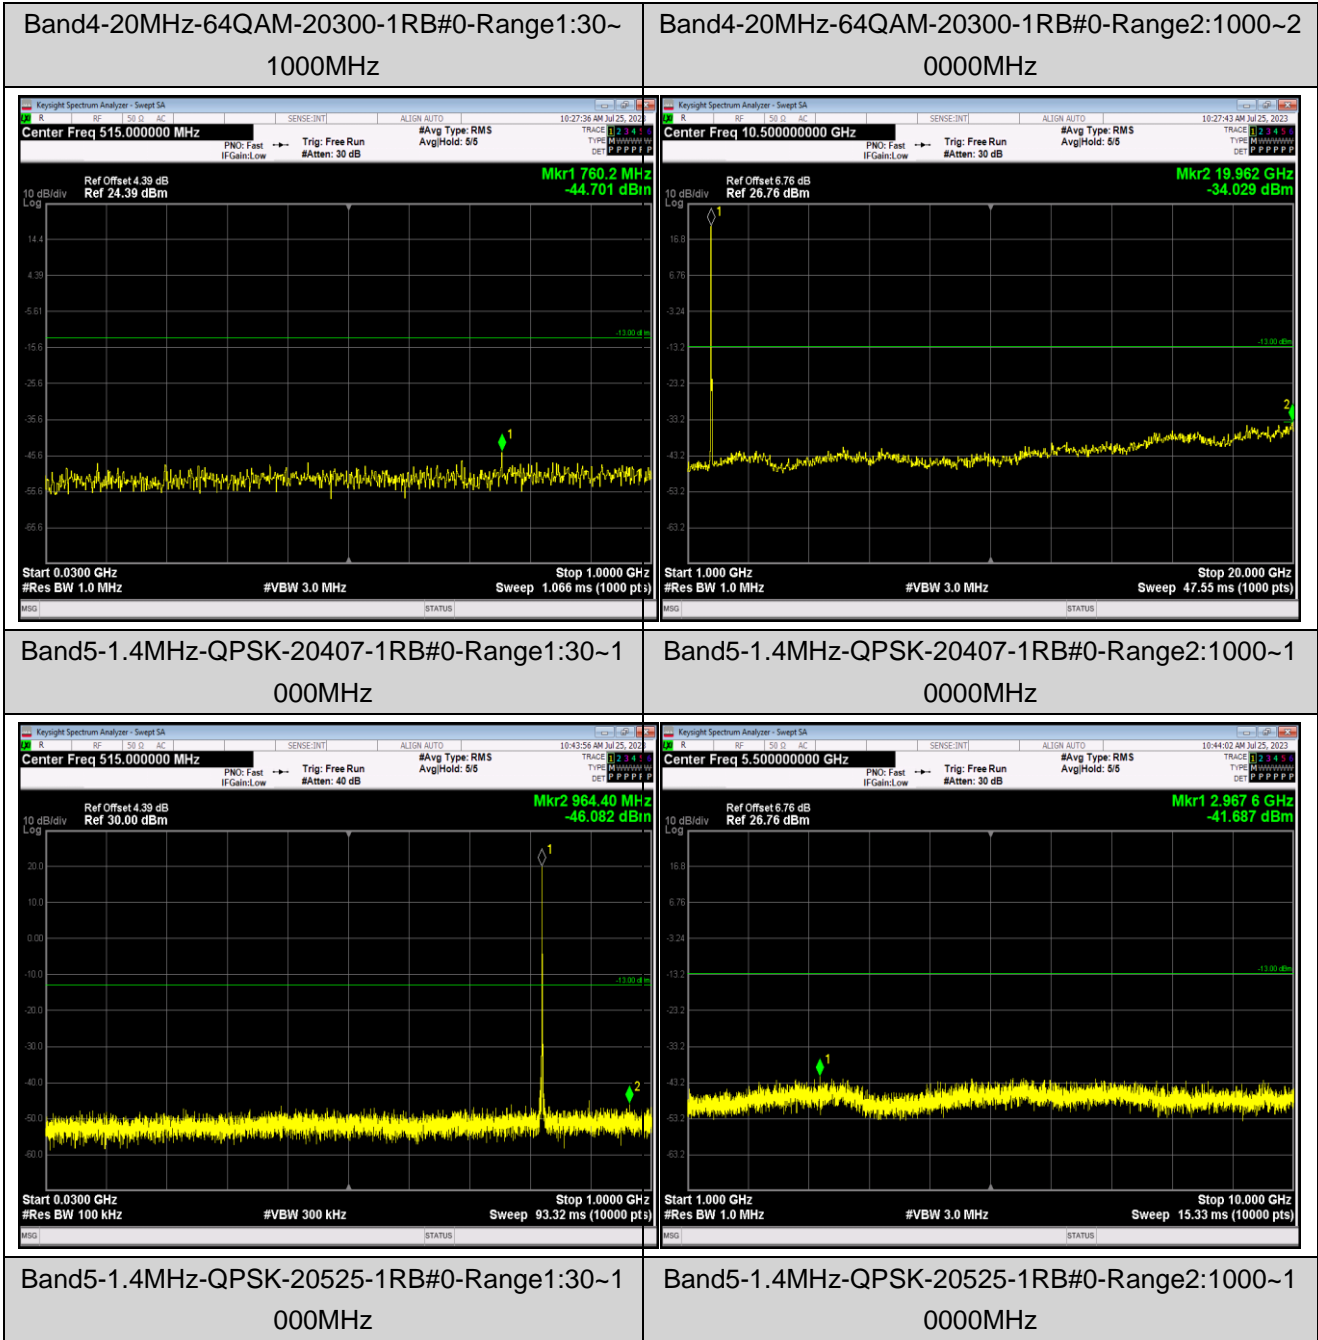

Band4-1.4MHz-QPSK-19957-1RB#0-Range1:30~1000MHz

Band4-1.4MHz-QPSK-19957-1RB#0-Range2:1000~2000MHz

Band4-1.4MHz-QPSK-20175-1RB#0-Range1:30~1000MHz

Band4-1.4MHz-QPSK-20175-1RB#0-Range2:1000~2000MHz

Band4-1.4MHz-16QAM-20393-1RB#0-Range1:30~1000MHz

Band4-1.4MHz-16QAM-20393-1RB#0-Range2:1000~20000MHz

Band4-1.4MHz-64QAM-19957-1RB#0-Range1:30~1000MHz

Band4-1.4MHz-64QAM-19957-1RB#0-Range2:1000~20000MHz

Band4-20MHz-QPSK-20175-1RB#0-Range1:30~1000MHz

Band4-20MHz-QPSK-20175-1RB#0-Range2:1000~20000MHz

Band4-20MHz-QPSK-20300-1RB#0-Range1:30~1000MHz

Band4-20MHz-QPSK-20300-1RB#0-Range2:1000~20000MHz

Band4-20MHz-64QAM-20050-1RB#0-Range1:30~1000MHz

Band4-20MHz-64QAM-20050-1RB#0-Range2:1000~20000MHz

Band4-20MHz-64QAM-20175-1RB#0-Range1:30~1000MHz

Band4-20MHz-64QAM-20175-1RB#0-Range2:1000~20000MHz

Band5-1.4MHz-64QAM-20525-1RB#0-Range1:30~1000MHz

Band5-1.4MHz-64QAM-20525-1RB#0-Range2:1000~10000MHz

Band5-1.4MHz-64QAM-20643-1RB#0-Range1:30~1000MHz

Band5-1.4MHz-64QAM-20643-1RB#0-Range2:1000~10000MHz