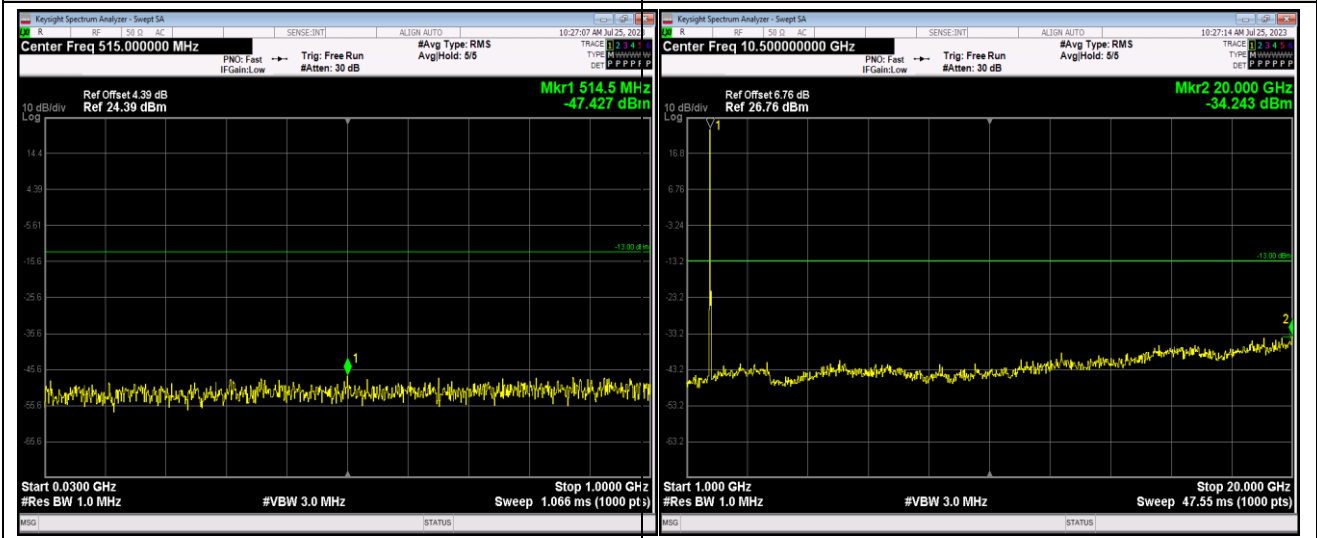

Band4-1.4MHz-16QAM-20393-1RB#0-Range2:1000~20000MHz

Band4-1.4MHz-64QAM-19957-1RB#0-Range1:30~1000MHz

Band4-1.4MHz-64QAM-19957-1RB#0-Range2:1000~20000MHz

Band4-20MHz-QPSK-20175-1RB#0-Range1:30~1000MHz

Band4-20MHz-QPSK-20175-1RB#0-Range2:1000~20000MHz

Band4-20MHz-QPSK-20300-1RB#0-Range1:30~1000MHz

Band4-20MHz-QPSK-20300-1RB#0-Range2:1000~20000MHz

Band4-20MHz-64QAM-20050-1RB#0-Range1:30~1000MHz

Band4-20MHz-64QAM-20050-1RB#0-Range2:1000~20000MHz

Band4-20MHz-64QAM-20175-1RB#0-Range1:30~1000MHz