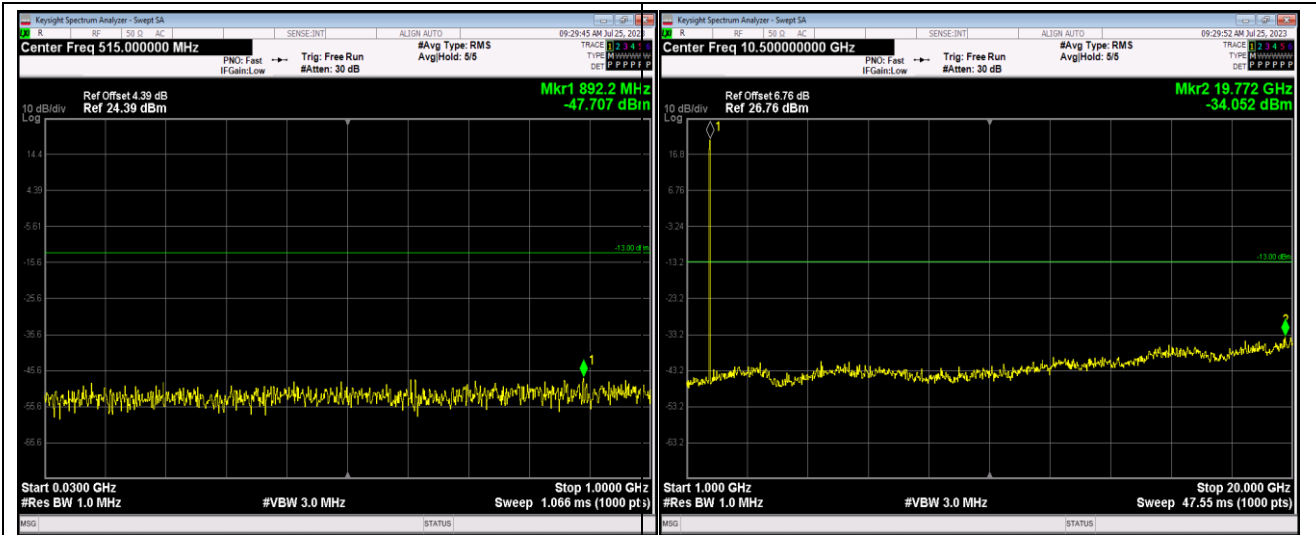

Band4-1.4MHz-QPSK-19957-1RB#0-Range1:30~1000MHz

Band4-1.4MHz-QPSK-19957-1RB#0-Range2:1000~2000MHz

Band4-1.4MHz-QPSK-20175-1RB#0-Range1:30~1000MHz

Band4-1.4MHz-QPSK-20175-1RB#0-Range2:1000~2000MHz

Band4-1.4MHz-16QAM-20393-1RB#0-Range1:30~1000MHz

Band4-1.4MHz-16QAM-20393-1RB#0-Range2:1000~20000MHz

Band4-1.4MHz-64QAM-19957-1RB#0-Range1:30~1000MHz

Band4-1.4MHz-64QAM-19957-1RB#0-Range2:1000~20000MHz

Band4-20MHz-QPSK-20175-1RB#0-Range1:30~1000MHz

Band4-20MHz-QPSK-20175-1RB#0-Range2:1000~20000MHz