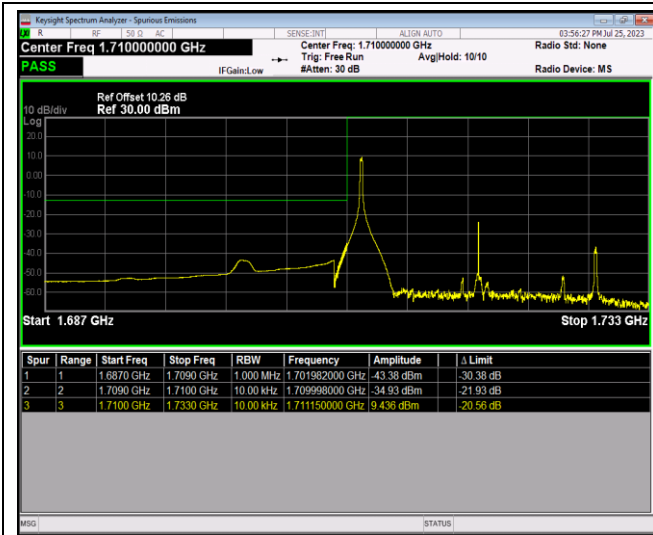

Band66-20MHz-16QAM-132072-100RB#0

Band66-20MHz-16QAM-132572-1RB#0

Band66-20MHz-16QAM-132572-1RB#99

Band66-20MHz-16QAM-132572-100RB#0

Band66-20MHz-64QAM-132072-1RB#0

Band66-20MHz-64QAM-132072-1RB#99

Band66-20MHz-64QAM-132072-100RB#0