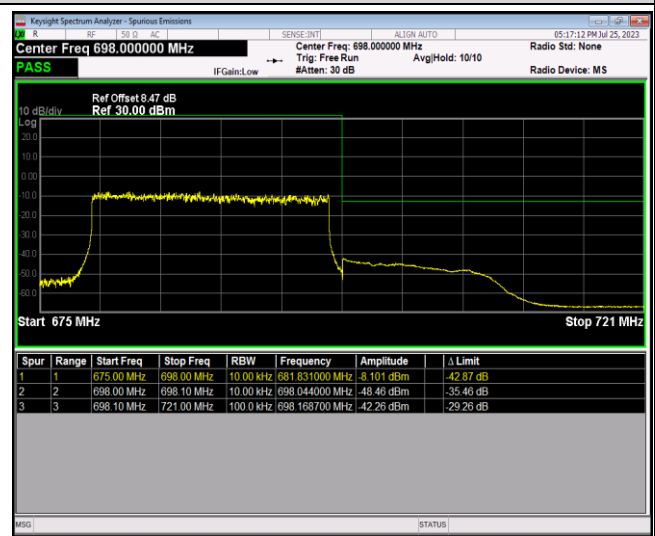

Band71-20MHz-QPSK-133222-1RB#0

Band71-20MHz-QPSK-133222-1RB#99

Band71-20MHz-QPSK-133222-100RB#0

Band71-20MHz-QPSK-133372-1RB#0

Band71-20MHz-QPSK-133372-1RB#99

Band71-20MHz-QPSK-133372-100RB#0

Band71-20MHz-16QAM-133222-1RB#0