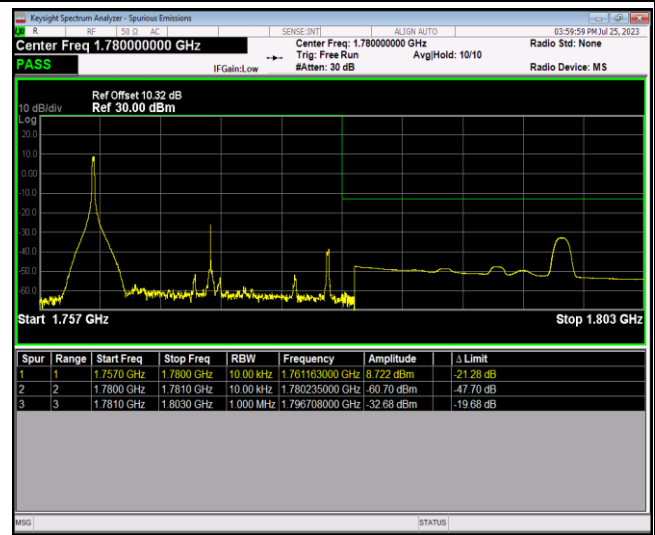

Band66-20MHz-64QAM-132572-1RB#0

Band66-20MHz-64QAM-132572-100RB#0