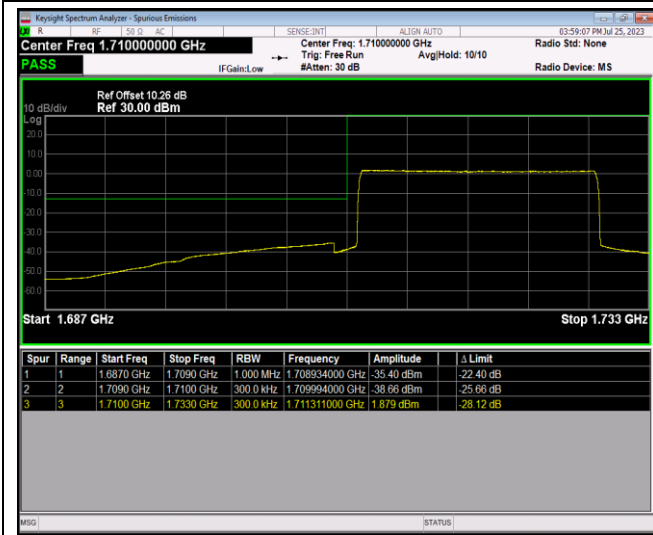

Band66-20MHz-64QAM-132072-100RB#0

Band66-20MHz-64QAM-132572-1RB#99