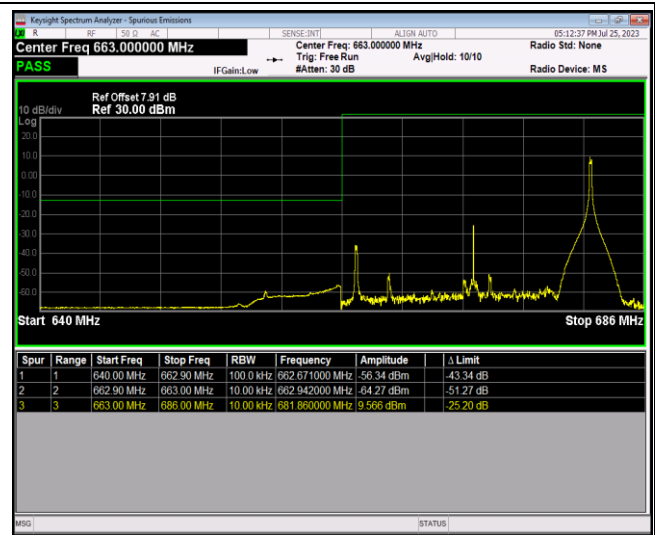

Band71-20MHz-64QAM-133222-100RB#0

Band71-20MHz-64QAM-133372-1RB#0

Band71-20MHz-64QAM-133372-1RB#99

Band71-20MHz-64QAM-133372-100RB#0

Appendix E: Conducted Spurious Emission

Test Result (worst case)

Band	Bandwidth	Modulation	Channel	RB Configuration	Frequency Range	Result (dBm)	Verdict
Band2	1.4MHz	QPSK	18607	1RB#0	Range1:30~1000MHz	-46.62	PASS
Band2	1.4MHz	QPSK	18607	1RB#0	Range2:1000~20000MHz	-32.39	PASS
Band2	1.4MHz	QPSK	18900	1RB#0	Range1:30~1000MHz	-45.05	PASS
Band2	1.4MHz	QPSK	18900	1RB#0	Range2:1000~20000MHz	-34.87	PASS
Band2	1.4MHz	QPSK	19193	1RB#0	Range1:30~1000MHz	-46.71	PASS
Band2	1.4MHz	QPSK	19193	1RB#0	Range2:1000~20000MHz	-35.04	PASS
Band2	1.4MHz	16QAM	18607	1RB#0	Range1:30~1000MHz	-46.42	PASS
Band2	1.4MHz	16QAM	18607	1RB#0	Range2:1000~20000MHz	-34.65	PASS
Band2	1.4MHz	16QAM	18900	1RB#0	Range1:30~1000MHz	-46.47	PASS
Band2	1.4MHz	16QAM	18900	1RB#0	Range2:1000~20000MHz	-34.52	PASS
Band2	1.4MHz	16QAM	19193	1RB#0	Range1:30~1000MHz	-45.96	PASS
Band2	1.4MHz	16QAM	19193	1RB#0	Range2:1000~20000MHz	-33.48	PASS
Band2	1.4MHz	64QAM	18607	1RB#0	Range1:30~1000MHz	-47.01	PASS
Band2	1.4MHz	64QAM	18607	1RB#0	Range2:1000~20000MHz	-34.81	PASS
Band2	1.4MHz	64QAM	18900	1RB#0	Range1:30~1000MHz	-46.67	PASS
Band2	1.4MHz	64QAM	18900	1RB#0	Range2:1000~20000MHz	-34.37	PASS
Band2	1.4MHz	64QAM	19193	1RB#0	Range1:30~1000MHz	-46.38	PASS
Band2	1.4MHz	64QAM	19193	1RB#0	Range2:1000~20000MHz	-33.98	PASS
Band2	20MHz	QPSK	18700	1RB#0	Range1:30~1000MHz	-47.48	PASS
Band2	20MHz	QPSK	18700	1RB#0	Range2:1000~20000MHz	-34.4	PASS
Band2	20MHz	QPSK	18900	1RB#0	Range1:30~1000MHz	-47.7	PASS
Band2	20MHz	QPSK	18900	1RB#0	Range2:1000~20000MHz	-34.25	PASS
Band2	20MHz	QPSK	19100	1RB#0	Range1:30~1000MHz	-47.9	PASS
Band2	20MHz	QPSK	19100	1RB#0	Range2:1000~20000MHz	-34.4	PASS
Band2	20MHz	16QAM	18700	1RB#0	Range1:30~1000MHz	-47.59	PASS
Band2	20MHz	16QAM	18700	1RB#0	Range2:1000~20000MHz	-34.25	PASS
Band2	20MHz	16QAM	18900	1RB#0	Range1:30~1000MHz	-47.73	PASS
Band2	20MHz	16QAM	18900	1RB#0	Range2:1000~20000MHz	-34.87	PASS
Band2	20MHz	16QAM	19100	1RB#0	Range1:30~1000MHz	-46.92	PASS
Band2	20MHz	16QAM	19100	1RB#0	Range2:1000~20000MHz	-33.78	PASS
Band2	20MHz	64QAM	18700	1RB#0	Range1:30~1000MHz	-47.45	PASS
Band2	20MHz	64QAM	18700	1RB#0	Range2:1000~20000MHz	-33.87	PASS
Band2	20MHz	64QAM	18900	1RB#0	Range1:30~1000MHz	-46.38	PASS
Band2	20MHz	64QAM	18900	1RB#0	Range2:1000~20000MHz	-34.19	PASS
Band2	20MHz	64QAM	19100	1RB#0	Range1:30~1000MHz	-48.13	PASS
Band2	20MHz	64QAM	19100	1RB#0	Range2:1000~20000MHz	-34.74	PASS