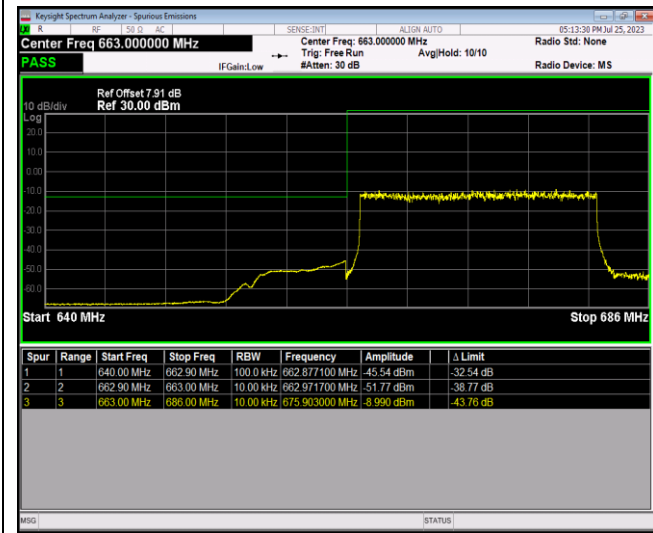

Band71-20MHz-16QAM-133222-100RB#0

Band71-20MHz-16QAM-133372-1RB#99