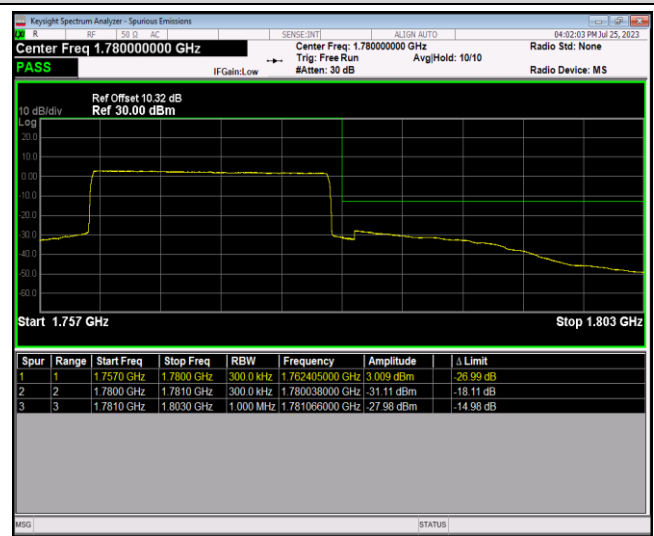

Band66-20MHz-16QAM-132072-100RB#0

Band66-20MHz-16QAM-132572-1RB#0

Band66-20MHz-16QAM-132572-1RB#99

Band66-20MHz-16QAM-132572-100RB#0

Band66-20MHz-64QAM-132072-1RB#0

Band66-20MHz-64QAM-132072-1RB#99

Band66-20MHz-64QAM-132072-100RB#0