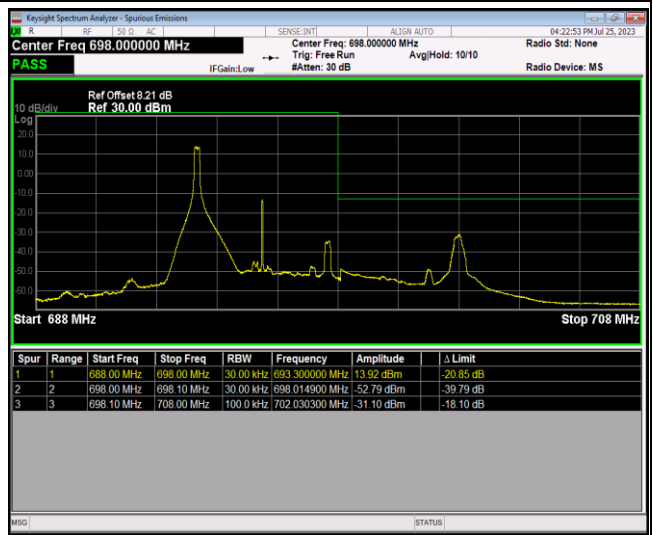

Band71-5MHz-QPSK-133447-1RB#0

Band71-5MHz-QPSK-133447-25RB#0