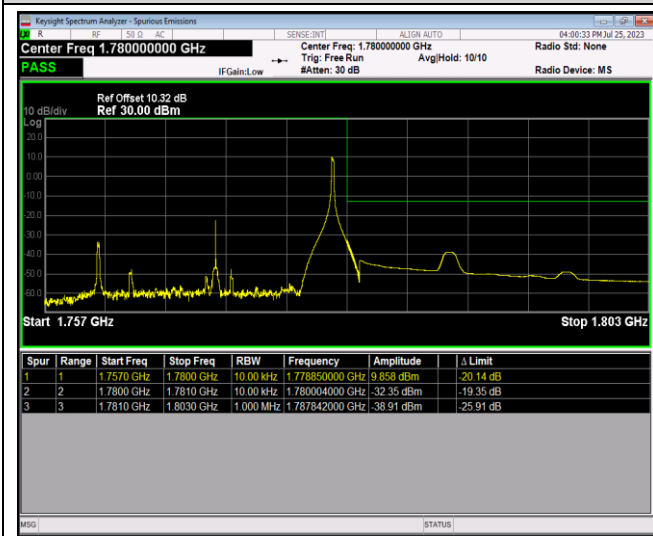

Band66-20MHz-16QAM-132072-100RB#0

Band66-20MHz-16QAM-132572-1RB#0

Band66-20MHz-16QAM-132572-1RB#99

Band66-20MHz-16QAM-132572-100RB#0

Band66-20MHz-64QAM-132072-1RB#0

Band66-20MHz-64QAM-132072-1RB#99

Band66-20MHz-64QAM-132072-100RB#0