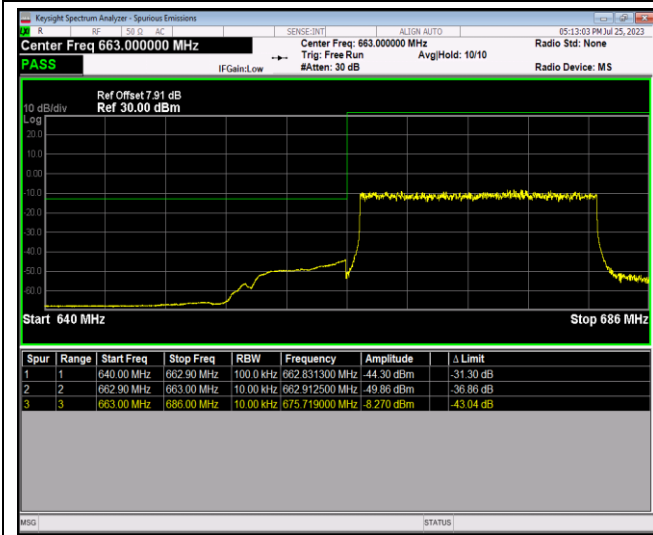

Band71-20MHz-QPSK-133222-1RB#0

Band71-20MHz-QPSK-133222-1RB#99

Band71-20MHz-QPSK-133222-100RB#0

Band71-20MHz-QPSK-133372-1RB#0

Band71-20MHz-QPSK-133372-1RB#99

Band71-20MHz-QPSK-133372-100RB#0

Band71-20MHz-16QAM-133222-1RB#0