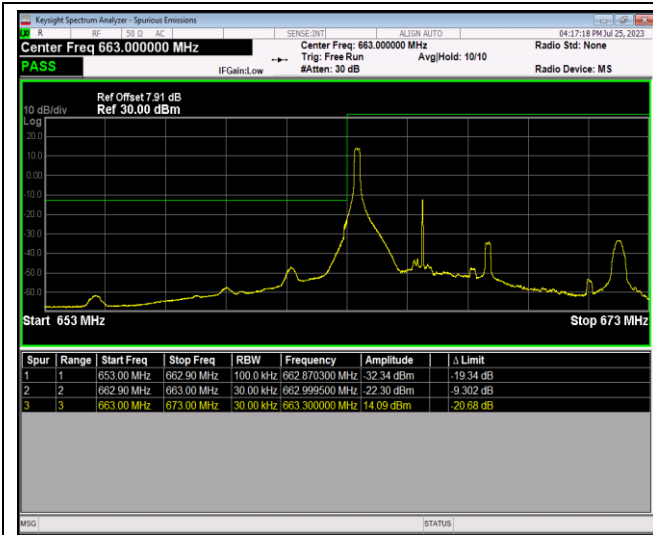

Band66-20MHz-64QAM-132572-1RB#0

Band66-20MHz-64QAM-132572-1RB#99

Band66-20MHz-64QAM-132572-100RB#0

Band71-5MHz-QPSK-133147-1RB#0

Band71-5MHz-QPSK-133147-1RB#24

Band71-5MHz-QPSK-133147-25RB#0

Band71-5MHz-QPSK-133447-1RB#0