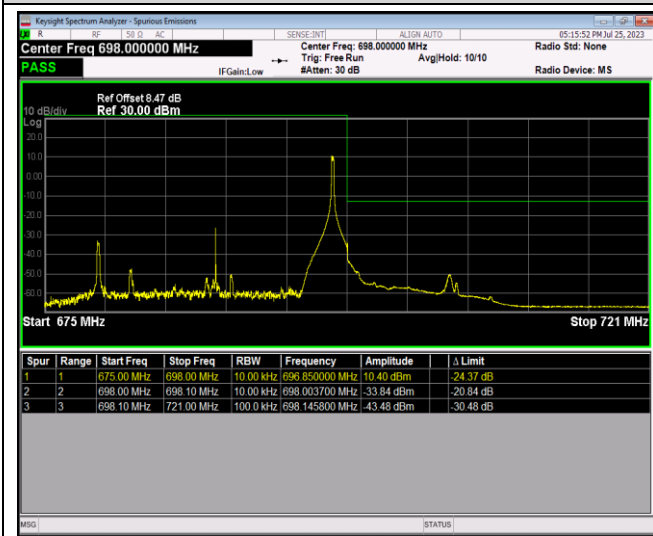

Band71-20MHz-QPSK-133222-1RB#0

Band71-20MHz-QPSK-133222-1RB#99

Band71-20MHz-QPSK-133222-100RB#0

Band71-20MHz-QPSK-133372-1RB#0

Band71-20MHz-QPSK-133372-1RB#99

Band71-20MHz-QPSK-133372-100RB#0

Band71-20MHz-16QAM-133222-1RB#0