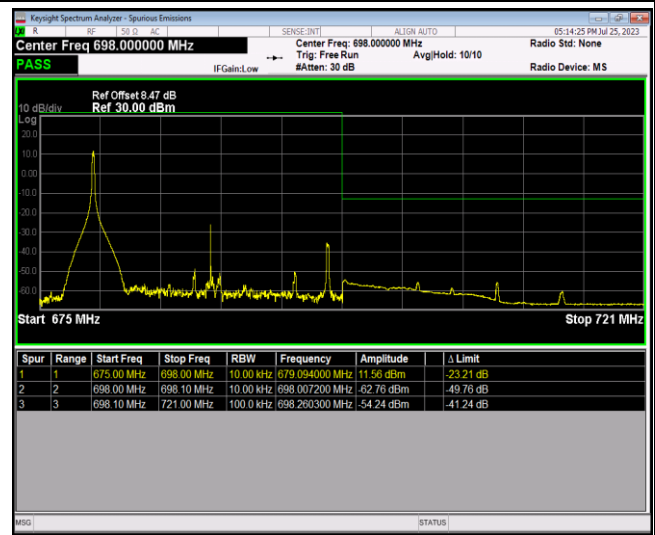

Band71-20MHz-QPSK-133222-1RB#0

Band71-20MHz-QPSK-133222-1RB#99

Band71-20MHz-QPSK-133222-100RB#0

Band71-20MHz-QPSK-133372-1RB#0

Band71-20MHz-QPSK-133372-1RB#99

Band71-20MHz-QPSK-133372-100RB#0

Band71-20MHz-16QAM-133222-1RB#0