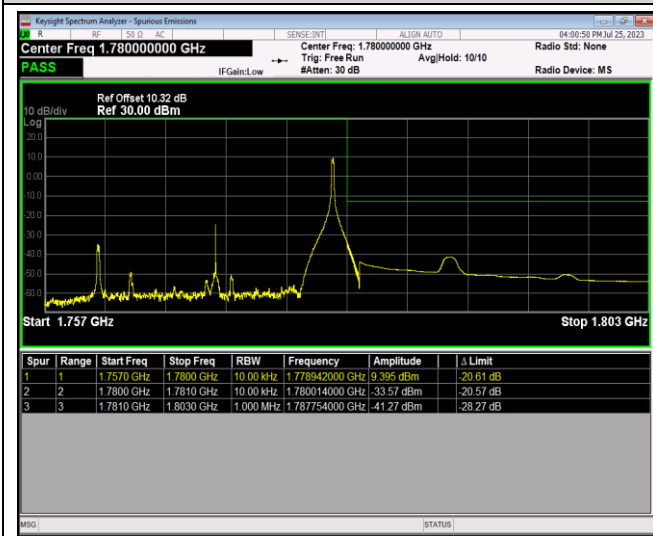

Band66-20MHz-64QAM-132572-1RB#99

Band71-5MHz-QPSK-133147-1RB#0