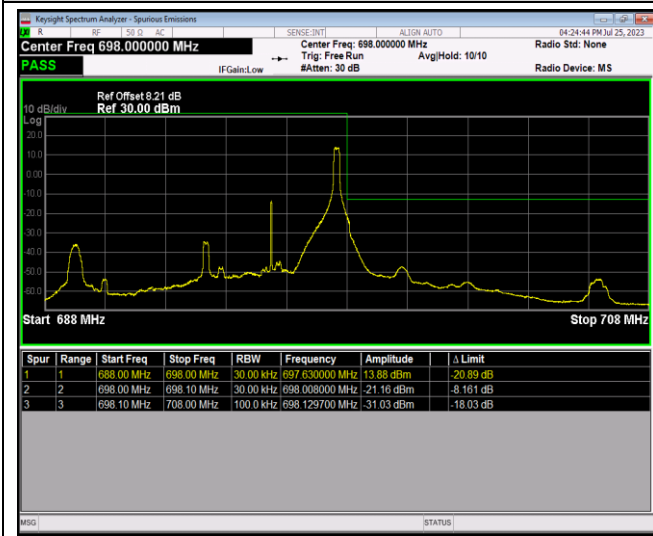

Band71-5MHz-QPSK-133447-1RB#24

Band71-5MHz-16QAM-133147-1RB#0