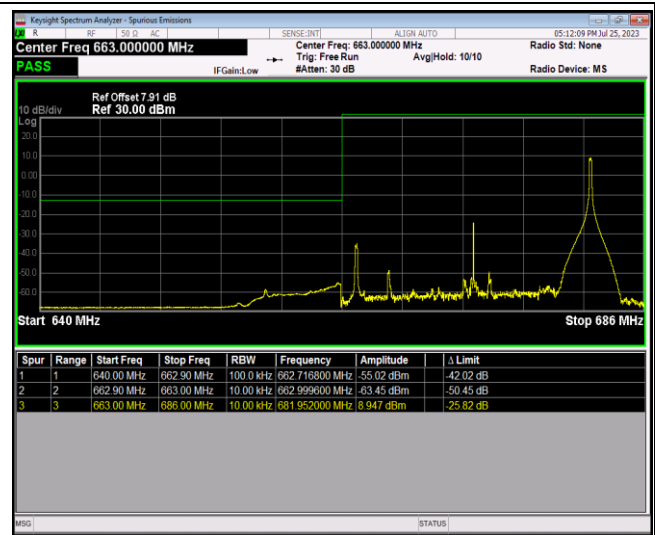

Band71-20MHz-16QAM-133222-1RB#99

Band71-20MHz-16QAM-133372-1RB#0