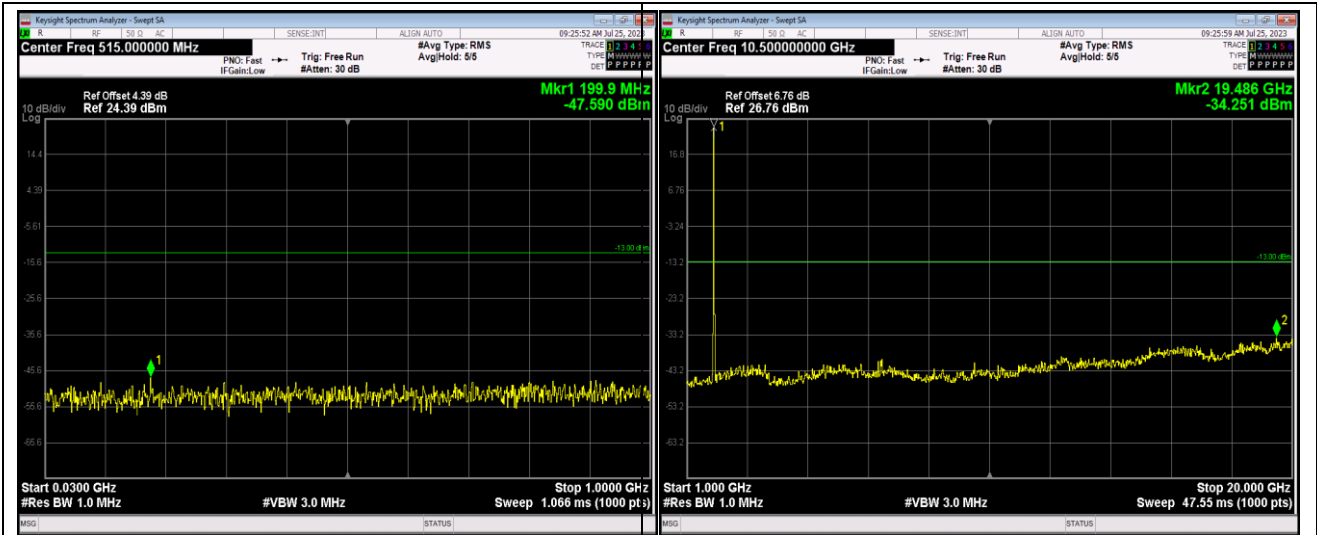

Band2-1.4MHz-16QAM-18900-1RB#0-Range1:30~1000MHz

Band2-1.4MHz-16QAM-18900-1RB#0-Range2:1000~20000MHz

Band2-20MHz-16QAM-18900-1RB#0-Range1:30~1000MHz

Band2-20MHz-16QAM-18900-1RB#0-Range2:1000~2000MHz

Band2-20MHz-16QAM-19100-1RB#0-Range1:30~1000MHz