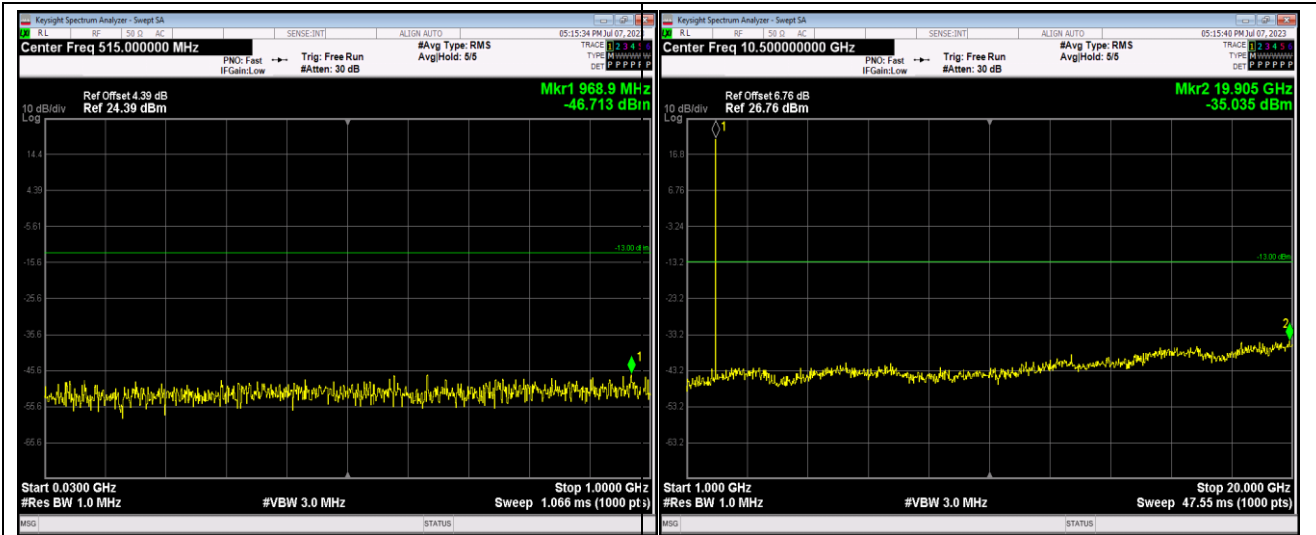

Band2-1.4MHz-16QAM-18607-1RB#0-Range2:1000~20000MHz

Band2-1.4MHz-16QAM-18607-1RB#0-Range1:30~1000MHz