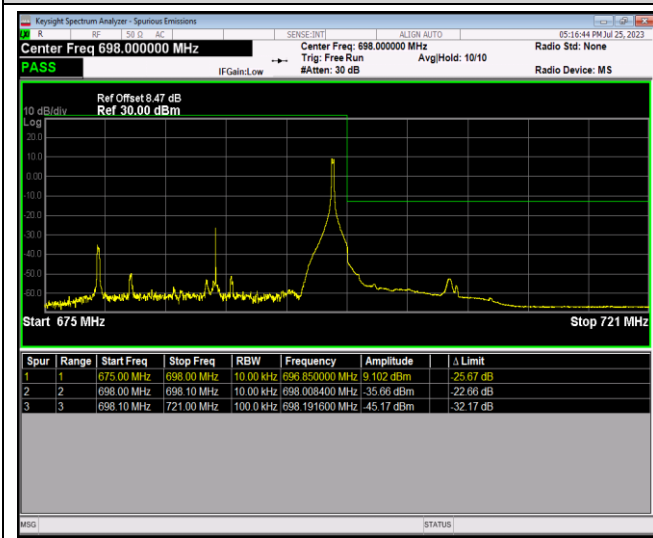

Band71-20MHz-64QAM-133222-100RB#0

Band71-20MHz-64QAM-133372-1RB#0

Band71-20MHz-64QAM-133372-1RB#99

Band71-20MHz-64QAM-133372-100RB#0

Appendix E: Conducted Spurious Emission

Test Result (worst case)

Band	Bandwidth	Modulation	Channel	RB Configuration	Frequency Range	Result (dBm)	Verdict
Band2	1.4MHz	QPSK	18607	1RB#0	Range1:30~1000MHz	-46.62	PASS
Band2	1.4MHz	QPSK	18607	1RB#0	Range2:1000~20000MHz	-32.39	PASS
Band2	1.4MHz	QPSK	18900	1RB#0	Range1:30~1000MHz	-45.05	PASS
Band2	1.4MHz	QPSK	18900	1RB#0	Range2:1000~20000MHz	-34.87	PASS
Band2	1.4MHz	QPSK	19193	1RB#0	Range1:30~1000MHz	-46.71	PASS
Band2	1.4MHz	QPSK	19193	1RB#0	Range2:1000~20000MHz	-35.04	PASS
Band2	1.4MHz	16QAM	18607	1RB#0	Range1:30~1000MHz	-46.42	PASS
Band2	1.4MHz	16QAM	18607	1RB#0	Range2:1000~20000MHz	-34.65	PASS
Band2	1.4MHz	16QAM	18900	1RB#0	Range1:30~1000MHz	-46.47	PASS
Band2	1.4MHz	16QAM	18900	1RB#0	Range2:1000~20000MHz	-34.52	PASS
Band2	1.4MHz	16QAM	19193	1RB#0	Range1:30~1000MHz	-45.96	PASS
Band2	1.4MHz	16QAM	19193	1RB#0	Range2:1000~20000MHz	-33.48	PASS
Band2	1.4MHz	64QAM	18607	1RB#0	Range1:30~1000MHz	-47.01	PASS
Band2	1.4MHz	64QAM	18607	1RB#0	Range2:1000~20000MHz	-34.81	PASS
Band2	1.4MHz	64QAM	18900	1RB#0	Range1:30~1000MHz	-46.67	PASS
Band2	1.4MHz	64QAM	18900	1RB#0	Range2:1000~20000MHz	-34.37	PASS
Band2	1.4MHz	64QAM	19193	1RB#0	Range1:30~1000MHz	-46.38	PASS
Band2	1.4MHz	64QAM	19193	1RB#0	Range2:1000~20000MHz	-33.98	PASS
Band2	20MHz	QPSK	18700	1RB#0	Range1:30~1000MHz	-47.48	PASS
Band2	20MHz	QPSK	18700	1RB#0	Range2:1000~20000MHz	-34.4	PASS
Band2	20MHz	QPSK	18900	1RB#0	Range1:30~1000MHz	-47.7	PASS
Band2	20MHz	QPSK	18900	1RB#0	Range2:1000~20000MHz	-34.25	PASS
Band2	20MHz	QPSK	19100	1RB#0	Range1:30~1000MHz	-47.9	PASS
Band2	20MHz	QPSK	19100	1RB#0	Range2:1000~20000MHz	-34.4	PASS
Band2	20MHz	16QAM	18700	1RB#0	Range1:30~1000MHz	-47.59	PASS
Band2	20MHz	16QAM	18700	1RB#0	Range2:1000~20000MHz	-34.25	PASS
Band2	20MHz	16QAM	18900	1RB#0	Range1:30~1000MHz	-47.73	PASS
Band2	20MHz	16QAM	18900	1RB#0	Range2:1000~20000MHz	-34.87	PASS
Band2	20MHz	16QAM	19100	1RB#0	Range1:30~1000MHz	-46.92	PASS
Band2	20MHz	16QAM	19100	1RB#0	Range2:1000~20000MHz	-33.78	PASS
Band2	20MHz	64QAM	18700	1RB#0	Range1:30~1000MHz	-47.45	PASS
Band2	20MHz	64QAM	18700	1RB#0	Range2:1000~20000MHz	-33.87	PASS
Band2	20MHz	64QAM	18900	1RB#0	Range1:30~1000MHz	-46.38	PASS
Band2	20MHz	64QAM	18900	1RB#0	Range2:1000~20000MHz	-34.19	PASS
Band2	20MHz	64QAM	19100	1RB#0	Range1:30~1000MHz	-48.13	PASS
Band2	20MHz	64QAM	19100	1RB#0	Range2:1000~20000MHz	-34.74	PASS