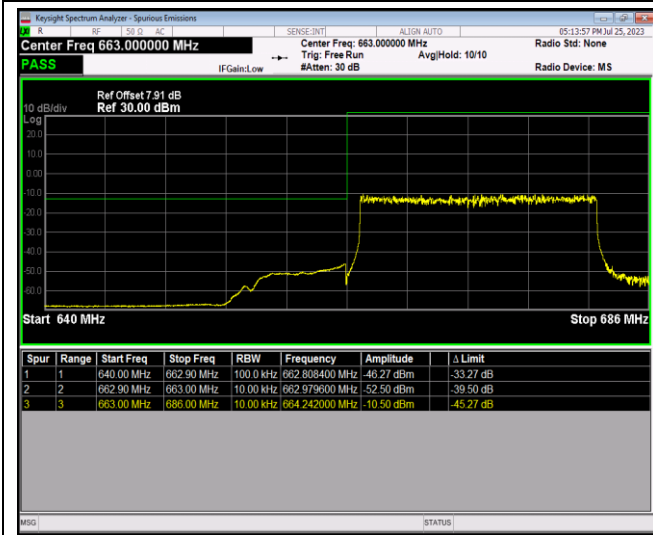

Band71-20MHz-64QAM-133222-100RB#0

Band71-20MHz-64QAM-133372-1RB#0

Band71-20MHz-64QAM-133372-1RB#99

Band71-20MHz-64QAM-133372-100RB#0

Appendix E: Conducted Spurious Emission

Test Result (worst case)

Band	Bandwidth	Modulation	Channel	RB Configuration	Frequency Range	Result (dBm)	Verdict
Band2	1.4MHz	QPSK	18607	1RB#0	Range1:30~1000MHz	-46.62	PASS
Band2	1.4MHz	QPSK	18607	1RB#0	Range2:1000~20000MHz	-32.39	PASS
Band2	1.4MHz	QPSK	18900	1RB#0	Range1:30~1000MHz	-45.05	PASS
Band2	1.4MHz	QPSK	18900	1RB#0	Range2:1000~20000MHz	-34.87	PASS
Band2	1.4MHz	QPSK	19193	1RB#0	Range1:30~1000MHz	-46.71	PASS
Band2	1.4MHz	QPSK	19193	1RB#0	Range2:1000~20000MHz	-35.04	PASS
Band2	1.4MHz	16QAM	18607	1RB#0	Range1:30~1000MHz	-46.42	PASS
Band2	1.4MHz	16QAM	18607	1RB#0	Range2:1000~20000MHz	-34.65	PASS
Band2	1.4MHz	16QAM	18900	1RB#0	Range1:30~1000MHz	-46.47	PASS
Band2	1.4MHz	16QAM	18900	1RB#0	Range2:1000~20000MHz	-34.52	PASS
Band2	1.4MHz	16QAM	19193	1RB#0	Range1:30~1000MHz	-45.96	PASS
Band2	1.4MHz	16QAM	19193	1RB#0	Range2:1000~20000MHz	-33.48	PASS
Band2	1.4MHz	64QAM	18607	1RB#0	Range1:30~1000MHz	-47.01	PASS
Band2	1.4MHz	64QAM	18607	1RB#0	Range2:1000~20000MHz	-34.81	PASS
Band2	1.4MHz	64QAM	18900	1RB#0	Range1:30~1000MHz	-46.67	PASS
Band2	1.4MHz	64QAM	18900	1RB#0	Range2:1000~20000MHz	-34.37	PASS
Band2	1.4MHz	64QAM	19193	1RB#0	Range1:30~1000MHz	-46.38	PASS
Band2	1.4MHz	64QAM	19193	1RB#0	Range2:1000~20000MHz	-33.98	PASS
Band2	20MHz	QPSK	18700	1RB#0	Range1:30~1000MHz	-47.48	PASS
Band2	20MHz	QPSK	18700	1RB#0	Range2:1000~20000MHz	-34.4	PASS
Band2	20MHz	QPSK	18900	1RB#0	Range1:30~1000MHz	-47.7	PASS
Band2	20MHz	QPSK	18900	1RB#0	Range2:1000~20000MHz	-34.25	PASS
Band2	20MHz	QPSK	19100	1RB#0	Range1:30~1000MHz	-47.9	PASS
Band2	20MHz	QPSK	19100	1RB#0	Range2:1000~20000MHz	-34.4	PASS
Band2	20MHz	16QAM	18700	1RB#0	Range1:30~1000MHz	-47.59	PASS
Band2	20MHz	16QAM	18700	1RB#0	Range2:1000~20000MHz	-34.25	PASS
Band2	20MHz	16QAM	18900	1RB#0	Range1:30~1000MHz	-47.73	PASS
Band2	20MHz	16QAM	18900	1RB#0	Range2:1000~20000MHz	-34.87	PASS
Band2	20MHz	16QAM	19100	1RB#0	Range1:30~1000MHz	-46.92	PASS
Band2	20MHz	16QAM	19100	1RB#0	Range2:1000~20000MHz	-33.78	PASS
Band2	20MHz	64QAM	18700	1RB#0	Range1:30~1000MHz	-47.45	PASS
Band2	20MHz	64QAM	18700	1RB#0	Range2:1000~20000MHz	-33.87	PASS
Band2	20MHz	64QAM	18900	1RB#0	Range1:30~1000MHz	-46.38	PASS
Band2	20MHz	64QAM	18900	1RB#0	Range2:1000~20000MHz	-34.19	PASS
Band2	20MHz	64QAM	19100	1RB#0	Range1:30~1000MHz	-48.13	PASS
Band2	20MHz	64QAM	19100	1RB#0	Range2:1000~20000MHz	-34.74	PASS