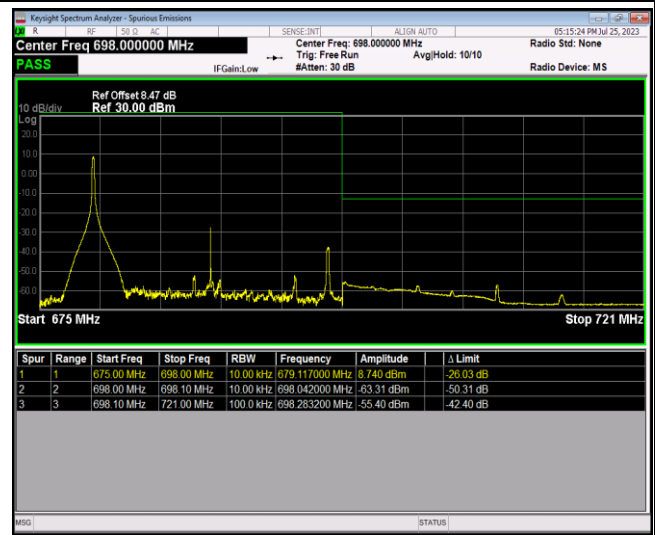

Band71-20MHz-64QAM-133222-100RB#0

Band71-20MHz-64QAM-133372-1RB#0

Band71-20MHz-64QAM-133372-1RB#99

Band71-20MHz-64QAM-133372-100RB#0

Appendix E: Conducted Spurious Emission

Test Result (worst case)

Band	Bandwidth	Modulation	Channel	RB Configuration	Frequency Range	Result (dBm)	Verdict
Band2	1.4MHz	QPSK	18607	1RB#0	Range1:30~1000MHz	-46.62	PASS
Band2	1.4MHz	QPSK	18607	1RB#0	Range2:1000~20000MHz	-32.39	PASS
Band2	1.4MHz	QPSK	18900	1RB#0	Range1:30~1000MHz	-45.05	PASS
Band2	1.4MHz	QPSK	18900	1RB#0	Range2:1000~20000MHz	-34.87	PASS
Band2	1.4MHz	QPSK	19193	1RB#0	Range1:30~1000MHz	-46.71	PASS
Band2	1.4MHz	QPSK	19193	1RB#0	Range2:1000~20000MHz	-35.04	PASS
Band2	1.4MHz	16QAM	18607	1RB#0	Range1:30~1000MHz	-46.42	PASS
Band2	1.4MHz	16QAM	18607	1RB#0	Range2:1000~20000MHz	-34.65	PASS
Band2	1.4MHz	16QAM	18900	1RB#0	Range1:30~1000MHz	-46.47	PASS
Band2	1.4MHz	16QAM	18900	1RB#0	Range2:1000~20000MHz	-34.52	PASS
Band2	1.4MHz	16QAM	19193	1RB#0	Range1:30~1000MHz	-45.96	PASS
Band2	1.4MHz	16QAM	19193	1RB#0	Range2:1000~20000MHz	-33.48	PASS
Band2	1.4MHz	64QAM	18607	1RB#0	Range1:30~1000MHz	-47.01	PASS
Band2	1.4MHz	64QAM	18607	1RB#0	Range2:1000~20000MHz	-34.81	PASS
Band2	1.4MHz	64QAM	18900	1RB#0	Range1:30~1000MHz	-46.67	PASS
Band2	1.4MHz	64QAM	18900	1RB#0	Range2:1000~20000MHz	-34.37	PASS
Band2	1.4MHz	64QAM	19193	1RB#0	Range1:30~1000MHz	-46.38	PASS
Band2	1.4MHz	64QAM	19193	1RB#0	Range2:1000~20000MHz	-33.98	PASS
Band2	20MHz	QPSK	18700	1RB#0	Range1:30~1000MHz	-47.48	PASS
Band2	20MHz	QPSK	18700	1RB#0	Range2:1000~20000MHz	-34.4	PASS
Band2	20MHz	QPSK	18900	1RB#0	Range1:30~1000MHz	-47.7	PASS
Band2	20MHz	QPSK	18900	1RB#0	Range2:1000~20000MHz	-34.25	PASS
Band2	20MHz	QPSK	19100	1RB#0	Range1:30~1000MHz	-47.9	PASS
Band2	20MHz	QPSK	19100	1RB#0	Range2:1000~20000MHz	-34.4	PASS
Band2	20MHz	16QAM	18700	1RB#0	Range1:30~1000MHz	-47.59	PASS
Band2	20MHz	16QAM	18700	1RB#0	Range2:1000~20000MHz	-34.25	PASS
Band2	20MHz	16QAM	18900	1RB#0	Range1:30~1000MHz	-47.73	PASS
Band2	20MHz	16QAM	18900	1RB#0	Range2:1000~20000MHz	-34.87	PASS
Band2	20MHz	16QAM	19100	1RB#0	Range1:30~1000MHz	-46.92	PASS
Band2	20MHz	16QAM	19100	1RB#0	Range2:1000~20000MHz	-33.78	PASS
Band2	20MHz	64QAM	18700	1RB#0	Range1:30~1000MHz	-47.45	PASS
Band2	20MHz	64QAM	18700	1RB#0	Range2:1000~20000MHz	-33.87	PASS
Band2	20MHz	64QAM	18900	1RB#0	Range1:30~1000MHz	-46.38	PASS
Band2	20MHz	64QAM	18900	1RB#0	Range2:1000~20000MHz	-34.19	PASS
Band2	20MHz	64QAM	19100	1RB#0	Range1:30~1000MHz	-48.13	PASS
Band2	20MHz	64QAM	19100	1RB#0	Range2:1000~20000MHz	-34.74	PASS