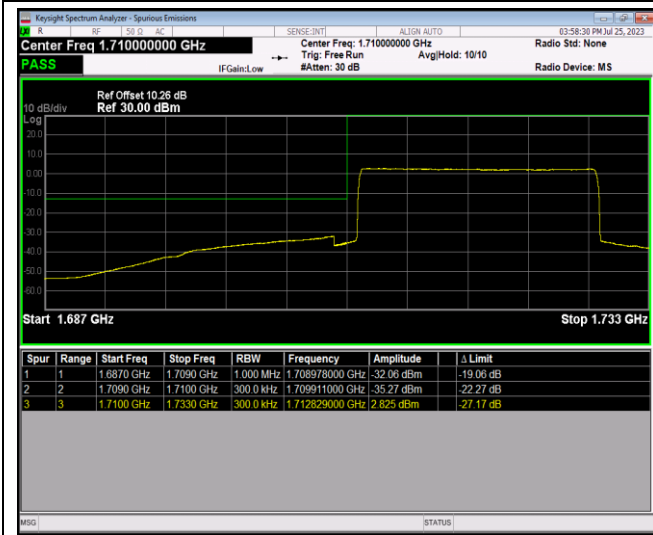

Band66-20MHz-16QAM-132072-100RB#0

Band66-20MHz-16QAM-132572-1RB#0

Band66-20MHz-16QAM-132572-1RB#99

Band66-20MHz-16QAM-132572-100RB#0

Band66-20MHz-64QAM-132072-1RB#0

Band66-20MHz-64QAM-132072-1RB#99

Band66-20MHz-64QAM-132072-100RB#0