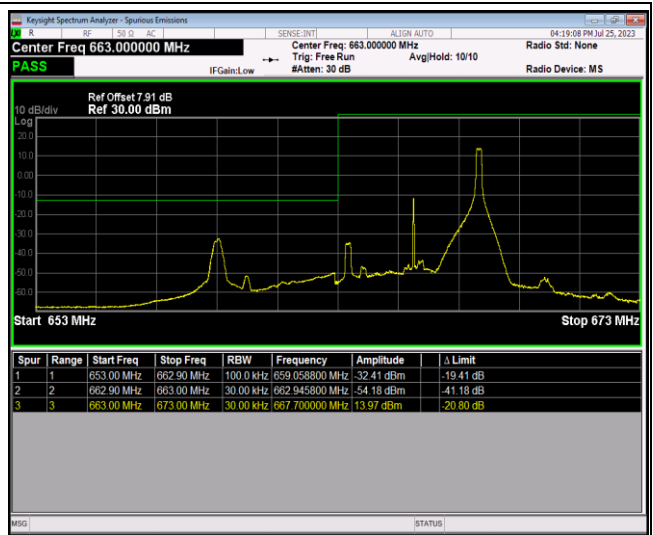

Band66-20MHz-64QAM-132572-1RB#0

Band66-20MHz-64QAM-132572-1RB#99

Band66-20MHz-64QAM-132572-100RB#0

Band71-5MHz-QPSK-133147-1RB#0

Band71-5MHz-QPSK-133147-1RB#24

Band71-5MHz-QPSK-133147-25RB#0

Band71-5MHz-QPSK-133447-1RB#0