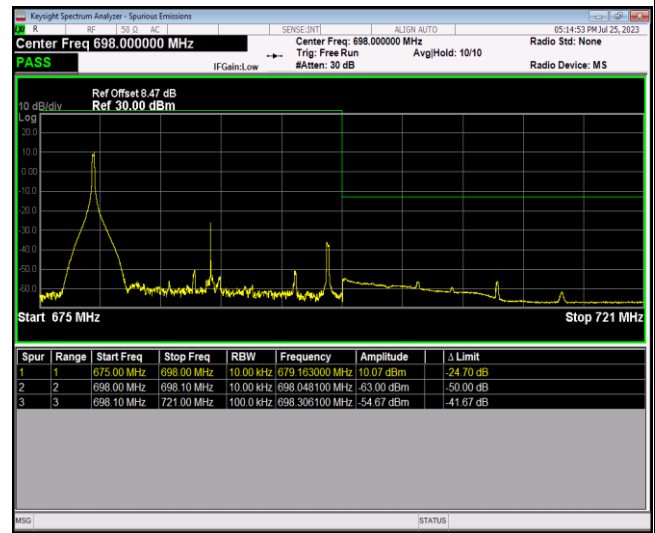

Band71-20MHz-16QAM-133372-1RB#0

Band71-20MHz-16QAM-133372-100RB#0