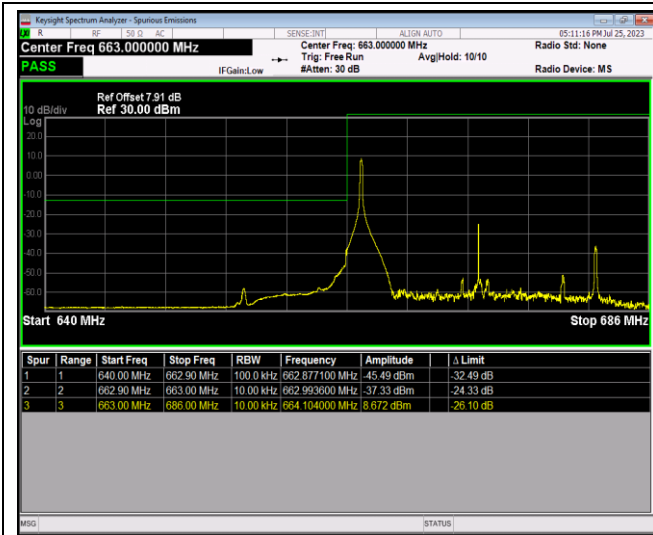

Band71-20MHz-64QAM-133222-100RB#0

Band71-20MHz-64QAM-133372-1RB#0

Band71-20MHz-64QAM-133372-1RB#99

Band71-20MHz-64QAM-133372-100RB#0

Appendix E: Conducted Spurious Emission

Test Result (worst case)

Band	Bandwidth	Modulation	Channel	RB Configuration	Frequency Range	Result (dBm)	Verdict
Band2	1.4MHz	QPSK	18607	1RB#0	Range1:30~1000MHz	-46.62	PASS
Band2	1.4MHz	QPSK	18607	1RB#0	Range2:1000~20000MHz	-32.39	PASS
Band2	1.4MHz	QPSK	18900	1RB#0	Range1:30~1000MHz	-45.05	PASS
Band2	1.4MHz	QPSK	18900	1RB#0	Range2:1000~20000MHz	-34.87	PASS
Band2	1.4MHz	QPSK	19193	1RB#0	Range1:30~1000MHz	-46.71	PASS
Band2	1.4MHz	QPSK	19193	1RB#0	Range2:1000~20000MHz	-35.04	PASS
Band2	1.4MHz	16QAM	18607	1RB#0	Range1:30~1000MHz	-46.42	PASS
Band2	1.4MHz	16QAM	18607	1RB#0	Range2:1000~20000MHz	-34.65	PASS
Band2	1.4MHz	16QAM	18900	1RB#0	Range1:30~1000MHz	-46.47	PASS
Band2	1.4MHz	16QAM	18900	1RB#0	Range2:1000~20000MHz	-34.52	PASS
Band2	1.4MHz	16QAM	19193	1RB#0	Range1:30~1000MHz	-45.96	PASS
Band2	1.4MHz	16QAM	19193	1RB#0	Range2:1000~20000MHz	-33.48	PASS
Band2	1.4MHz	64QAM	18607	1RB#0	Range1:30~1000MHz	-47.01	PASS
Band2	1.4MHz	64QAM	18607	1RB#0	Range2:1000~20000MHz	-34.81	PASS
Band2	1.4MHz	64QAM	18900	1RB#0	Range1:30~1000MHz	-46.67	PASS
Band2	1.4MHz	64QAM	18900	1RB#0	Range2:1000~20000MHz	-34.37	PASS
Band2	1.4MHz	64QAM	19193	1RB#0	Range1:30~1000MHz	-46.38	PASS
Band2	1.4MHz	64QAM	19193	1RB#0	Range2:1000~20000MHz	-33.98	PASS
Band2	20MHz	QPSK	18700	1RB#0	Range1:30~1000MHz	-47.48	PASS
Band2	20MHz	QPSK	18700	1RB#0	Range2:1000~20000MHz	-34.4	PASS
Band2	20MHz	QPSK	18900	1RB#0	Range1:30~1000MHz	-47.7	PASS
Band2	20MHz	QPSK	18900	1RB#0	Range2:1000~20000MHz	-34.25	PASS
Band2	20MHz	QPSK	19100	1RB#0	Range1:30~1000MHz	-47.9	PASS
Band2	20MHz	QPSK	19100	1RB#0	Range2:1000~20000MHz	-34.4	PASS
Band2	20MHz	16QAM	18700	1RB#0	Range1:30~1000MHz	-47.59	PASS
Band2	20MHz	16QAM	18700	1RB#0	Range2:1000~20000MHz	-34.25	PASS
Band2	20MHz	16QAM	18900	1RB#0	Range1:30~1000MHz	-47.73	PASS
Band2	20MHz	16QAM	18900	1RB#0	Range2:1000~20000MHz	-34.87	PASS
Band2	20MHz	16QAM	19100	1RB#0	Range1:30~1000MHz	-46.92	PASS
Band2	20MHz	16QAM	19100	1RB#0	Range2:1000~20000MHz	-33.78	PASS
Band2	20MHz	64QAM	18700	1RB#0	Range1:30~1000MHz	-47.45	PASS
Band2	20MHz	64QAM	18700	1RB#0	Range2:1000~20000MHz	-33.87	PASS
Band2	20MHz	64QAM	18900	1RB#0	Range1:30~1000MHz	-46.38	PASS
Band2	20MHz	64QAM	18900	1RB#0	Range2:1000~20000MHz	-34.19	PASS
Band2	20MHz	64QAM	19100	1RB#0	Range1:30~1000MHz	-48.13	PASS
Band2	20MHz	64QAM	19100	1RB#0	Range2:1000~20000MHz	-34.74	PASS