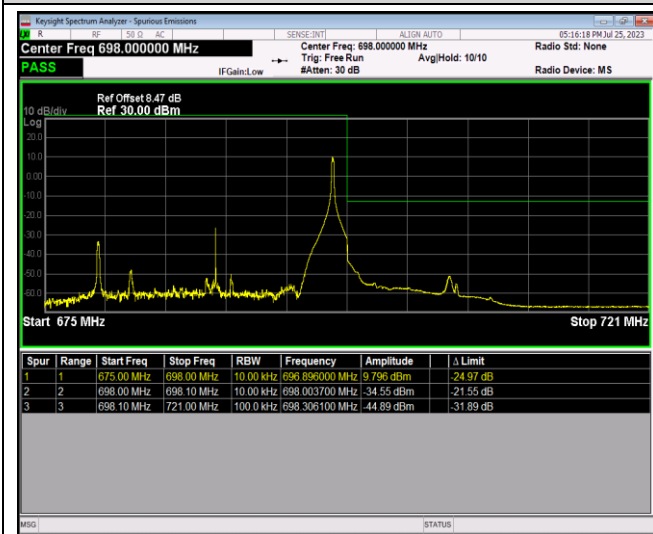

Band71-20MHz-16QAM-133372-1RB#99

Band71-20MHz-64QAM-133222-1RB#0