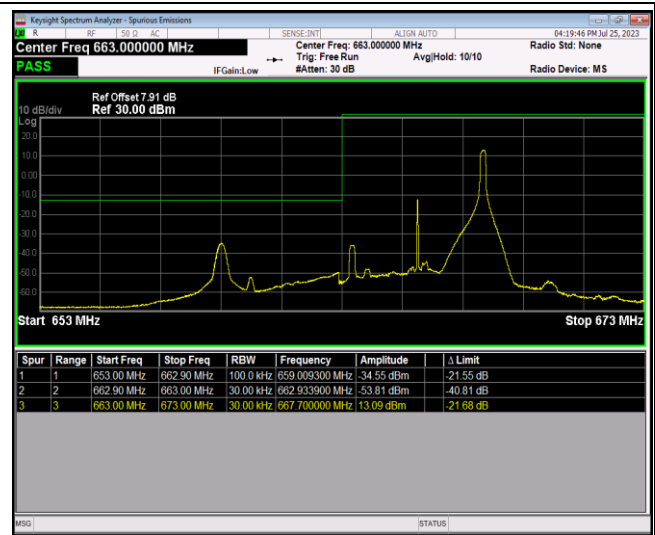

Band71-5MHz-QPSK-133447-1RB#24

Band71-5MHz-QPSK-133447-25RB#0

Band71-5MHz-16QAM-133147-1RB#0

Band71-5MHz-16QAM-133147-1RB#24

Band71-5MHz-16QAM-133147-25RB#0

Band71-5MHz-16QAM-133447-1RB#0

Band71-5MHz-16QAM-133447-1RB#24