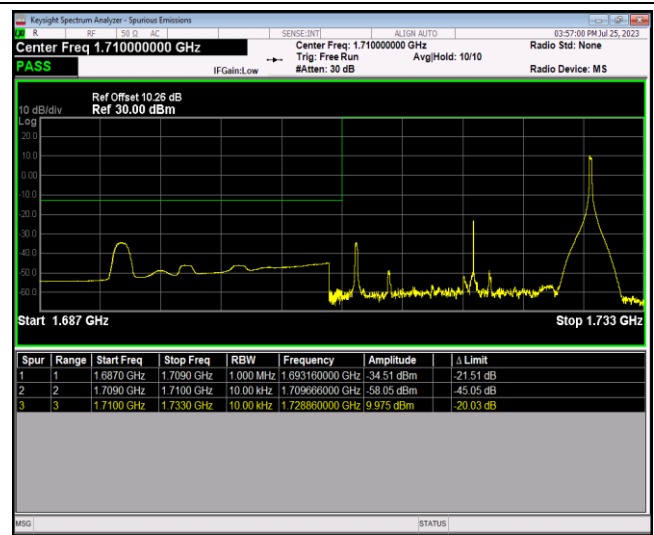

Band66-20MHz-16QAM-132072-100RB#0

Band66-20MHz-16QAM-132572-1RB#0

Band66-20MHz-16QAM-132572-1RB#99

Band66-20MHz-16QAM-132572-100RB#0

Band66-20MHz-64QAM-132072-1RB#0

Band66-20MHz-64QAM-132072-1RB#99

Band66-20MHz-64QAM-132072-100RB#0