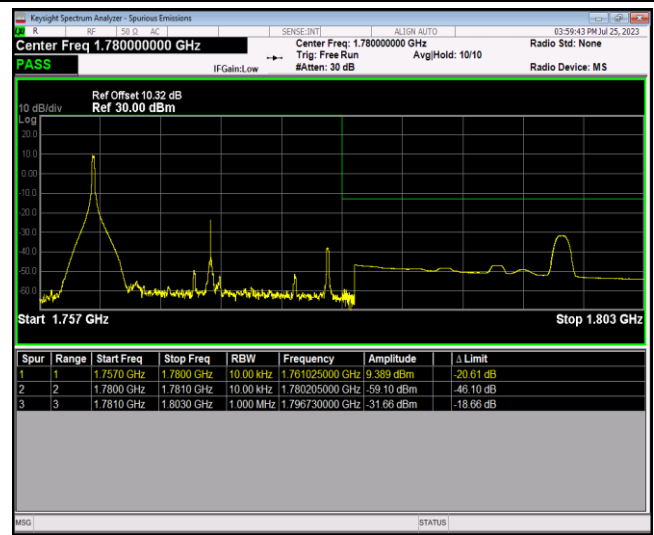

Band66-20MHz-16QAM-132072-100RB#0

Band66-20MHz-16QAM-132572-1RB#0

Band66-20MHz-16QAM-132572-1RB#99

Band66-20MHz-16QAM-132572-100RB#0

Band66-20MHz-64QAM-132072-1RB#0

Band66-20MHz-64QAM-132072-1RB#99

Band66-20MHz-64QAM-132072-100RB#0