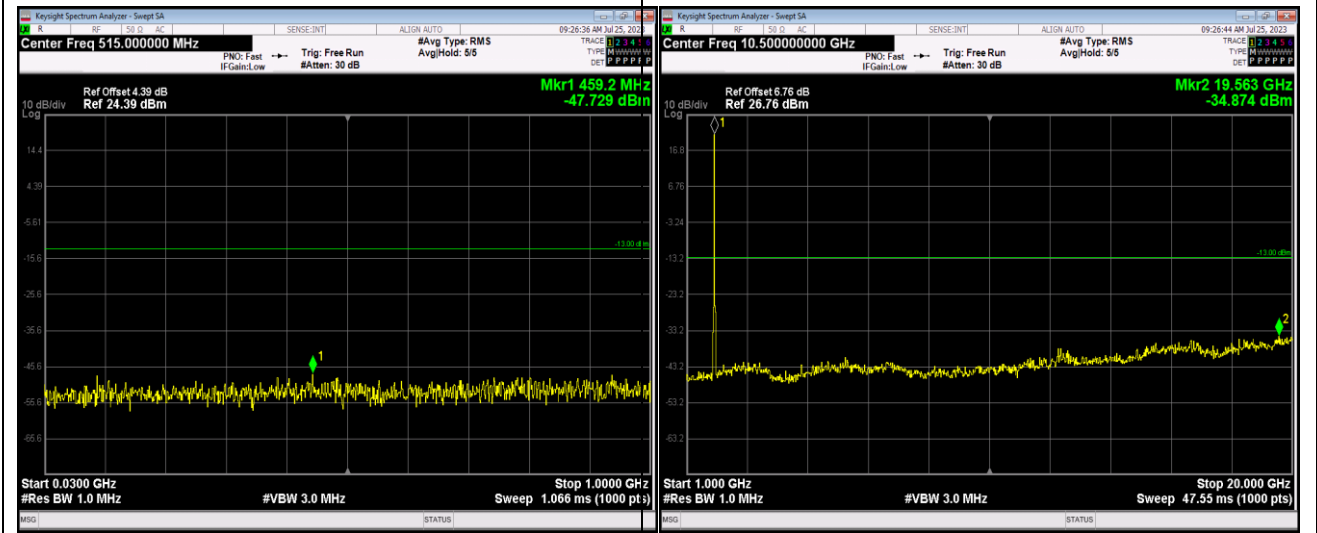

Band2-1.4MHz-16QAM-18900-1RB#0-Range1:30~1000MHz

Band2-1.4MHz-16QAM-18900-1RB#0-Range2:1000~20000MHz

Band2-20MHz-16QAM-18900-1RB#0-Range1:30~1000MHz

Band2-20MHz-16QAM-18900-1RB#0-Range2:1000~2000MHz

Band2-20MHz-16QAM-19100-1RB#0-Range1:30~1000MHz