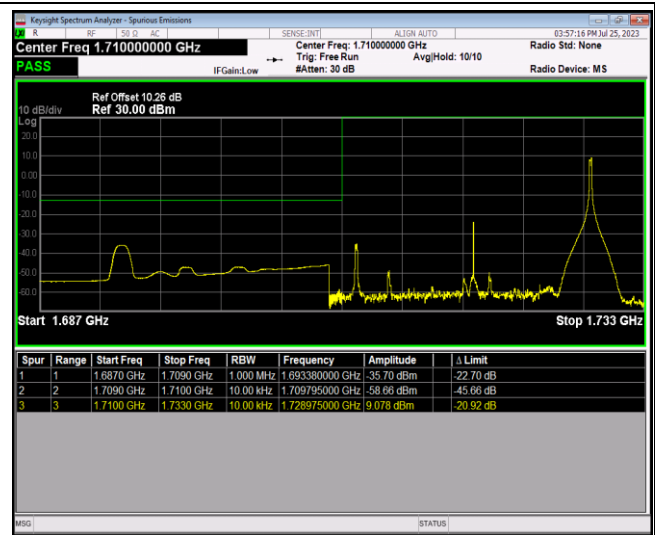

Band66-20MHz-16QAM-132072-100RB#0

Band66-20MHz-16QAM-132572-1RB#0

Band66-20MHz-16QAM-132572-1RB#99

Band66-20MHz-16QAM-132572-100RB#0

Band66-20MHz-64QAM-132072-1RB#0

Band66-20MHz-64QAM-132072-1RB#99

Band66-20MHz-64QAM-132072-100RB#0