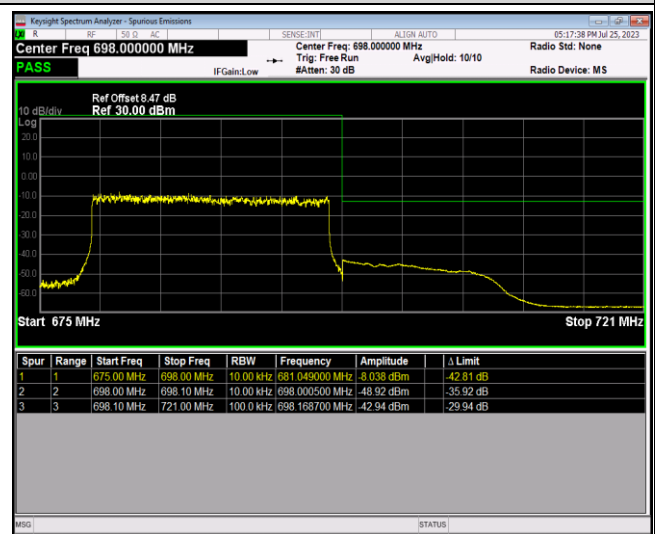

Band71-20MHz-16QAM-133372-100RB#0

Band71-20MHz-64QAM-133222-1RB#99