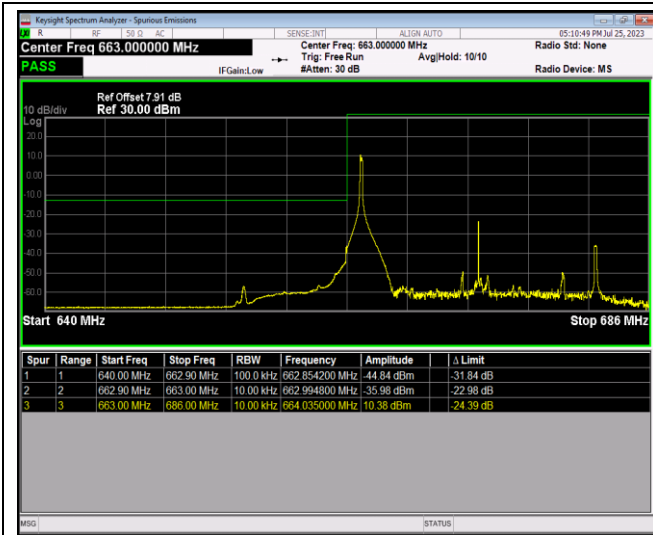

Band71-20MHz-16QAM-133222-1RB#0

Band71-20MHz-16QAM-133222-100RB#0