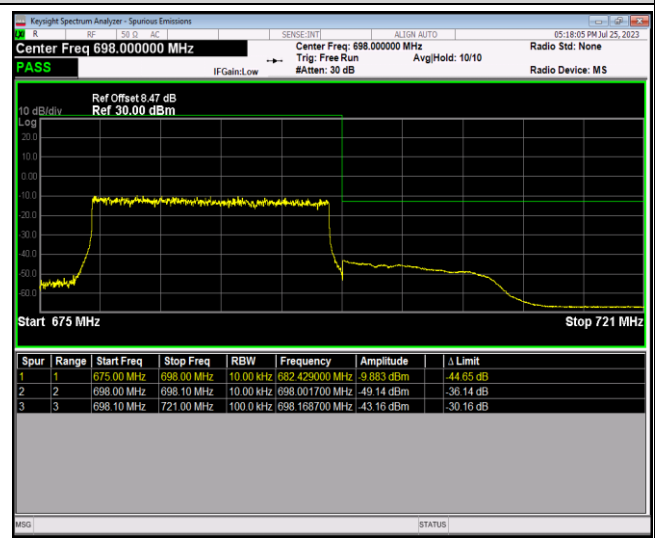

Band71-20MHz-64QAM-133222-100RB#0

Band71-20MHz-64QAM-133372-1RB#0

Band71-20MHz-64QAM-133372-1RB#99

Band71-20MHz-64QAM-133372-100RB#0

Appendix E: Conducted Spurious Emission

Test Result (worst case)

Band	Bandwidth	Modulation	Channel	RB Configuration	Frequency Range	Result (dBm)	Verdict
Band2	1.4MHz	QPSK	18607	1RB#0	Range1:30~1000MHz	-46.62	PASS
Band2	1.4MHz	QPSK	18607	1RB#0	Range2:1000~20000MHz	-32.39	PASS
Band2	1.4MHz	QPSK	18900	1RB#0	Range1:30~1000MHz	-45.05	PASS
Band2	1.4MHz	QPSK	18900	1RB#0	Range2:1000~20000MHz	-34.87	PASS
Band2	1.4MHz	QPSK	19193	1RB#0	Range1:30~1000MHz	-46.71	PASS
Band2	1.4MHz	QPSK	19193	1RB#0	Range2:1000~20000MHz	-35.04	PASS
Band2	1.4MHz	16QAM	18607	1RB#0	Range1:30~1000MHz	-46.42	PASS
Band2	1.4MHz	16QAM	18607	1RB#0	Range2:1000~20000MHz	-34.65	PASS
Band2	1.4MHz	16QAM	18900	1RB#0	Range1:30~1000MHz	-46.47	PASS
Band2	1.4MHz	16QAM	18900	1RB#0	Range2:1000~20000MHz	-34.52	PASS
Band2	1.4MHz	16QAM	19193	1RB#0	Range1:30~1000MHz	-45.96	PASS
Band2	1.4MHz	16QAM	19193	1RB#0	Range2:1000~20000MHz	-33.48	PASS
Band2	1.4MHz	64QAM	18607	1RB#0	Range1:30~1000MHz	-47.01	PASS
Band2	1.4MHz	64QAM	18607	1RB#0	Range2:1000~20000MHz	-34.81	PASS
Band2	1.4MHz	64QAM	18900	1RB#0	Range1:30~1000MHz	-46.67	PASS
Band2	1.4MHz	64QAM	18900	1RB#0	Range2:1000~20000MHz	-34.37	PASS
Band2	1.4MHz	64QAM	19193	1RB#0	Range1:30~1000MHz	-46.38	PASS
Band2	1.4MHz	64QAM	19193	1RB#0	Range2:1000~20000MHz	-33.98	PASS
Band2	20MHz	QPSK	18700	1RB#0	Range1:30~1000MHz	-47.48	PASS
Band2	20MHz	QPSK	18700	1RB#0	Range2:1000~20000MHz	-34.4	PASS
Band2	20MHz	QPSK	18900	1RB#0	Range1:30~1000MHz	-47.7	PASS
Band2	20MHz	QPSK	18900	1RB#0	Range2:1000~20000MHz	-34.25	PASS
Band2	20MHz	QPSK	19100	1RB#0	Range1:30~1000MHz	-47.9	PASS
Band2	20MHz	QPSK	19100	1RB#0	Range2:1000~20000MHz	-34.4	PASS
Band2	20MHz	16QAM	18700	1RB#0	Range1:30~1000MHz	-47.59	PASS
Band2	20MHz	16QAM	18700	1RB#0	Range2:1000~20000MHz	-34.25	PASS
Band2	20MHz	16QAM	18900	1RB#0	Range1:30~1000MHz	-47.73	PASS
Band2	20MHz	16QAM	18900	1RB#0	Range2:1000~20000MHz	-34.87	PASS
Band2	20MHz	16QAM	19100	1RB#0	Range1:30~1000MHz	-46.92	PASS
Band2	20MHz	16QAM	19100	1RB#0	Range2:1000~20000MHz	-33.78	PASS
Band2	20MHz	64QAM	18700	1RB#0	Range1:30~1000MHz	-47.45	PASS
Band2	20MHz	64QAM	18700	1RB#0	Range2:1000~20000MHz	-33.87	PASS
Band2	20MHz	64QAM	18900	1RB#0	Range1:30~1000MHz	-46.38	PASS
Band2	20MHz	64QAM	18900	1RB#0	Range2:1000~20000MHz	-34.19	PASS
Band2	20MHz	64QAM	19100	1RB#0	Range1:30~1000MHz	-48.13	PASS
Band2	20MHz	64QAM	19100	1RB#0	Range2:1000~20000MHz	-34.74	PASS