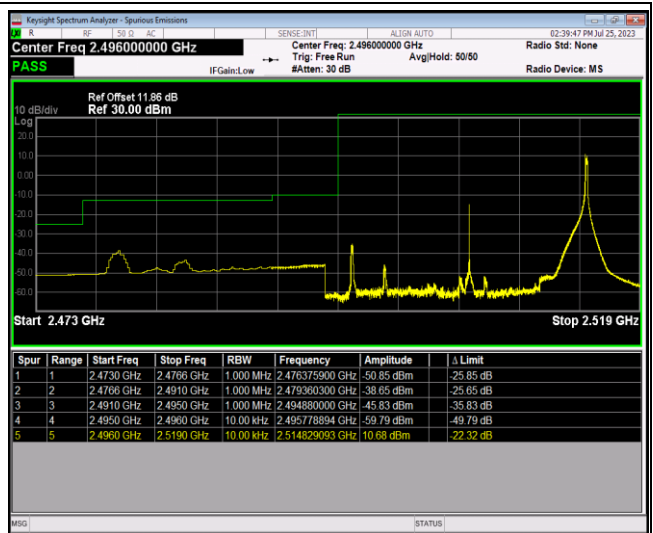

Band41-20MHz-64QAM-39750-1RB#99

Band41-20MHz-64QAM-41490-1RB#0