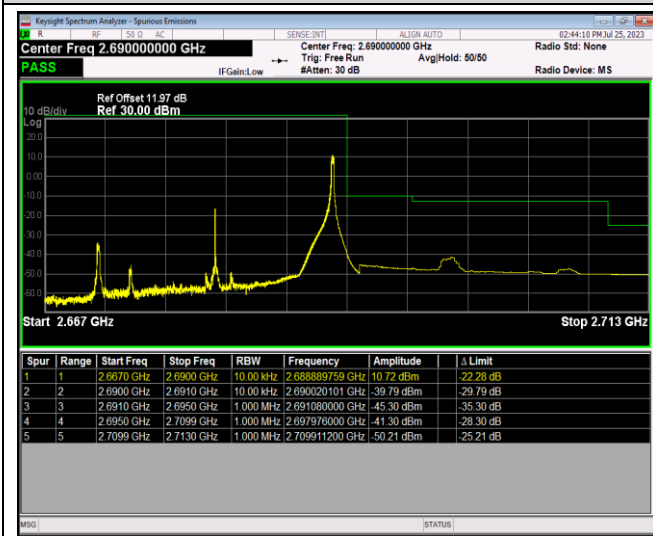

Band41-20MHz-16QAM-39750-1RB#99

Band41-20MHz-16QAM-39750-100RB#0

Band41-20MHz-16QAM-41490-1RB#0

Band41-20MHz-16QAM-41490-1RB#99

Band41-20MHz-16QAM-41490-100RB#0

Band41-20MHz-64QAM-39750-1RB#0

Band41-20MHz-64QAM-39750-1RB#99