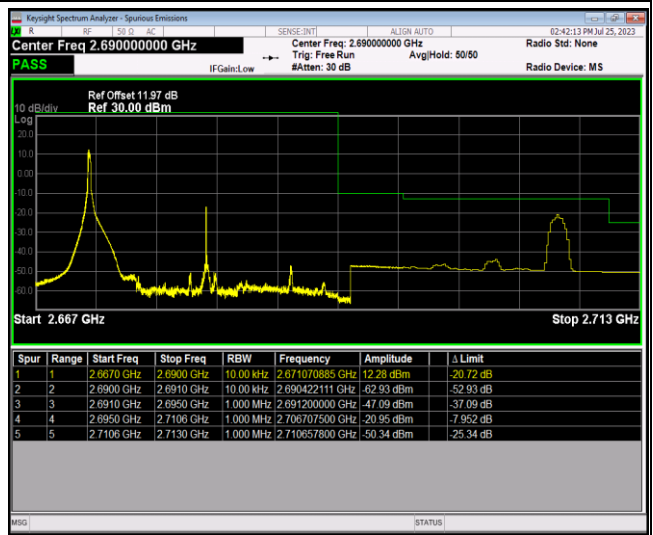

Band41-20MHz-QPSK-39750-1RB#0

Band41-20MHz-QPSK-39750-1RB#99

Band41-20MHz-QPSK-39750-100RB#0

Band41-20MHz-QPSK-41490-1RB#0

Band41-20MHz-QPSK-41490-1RB#99

Band41-20MHz-QPSK-41490-100RB#0

Band41-20MHz-16QAM-39750-1RB#0