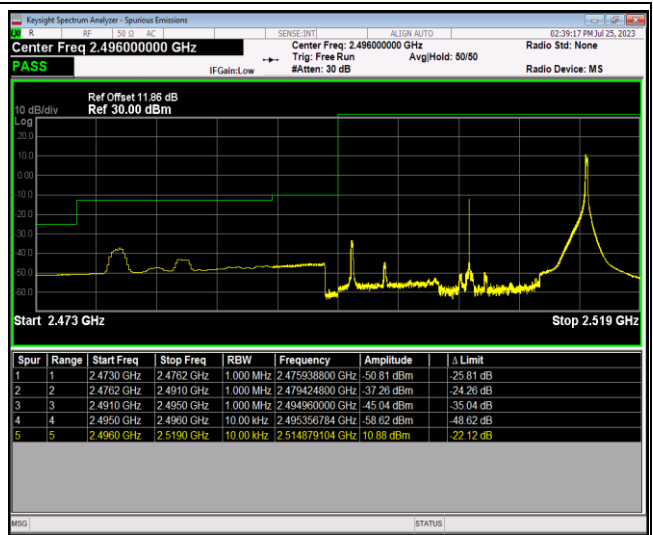

Band41-20MHz-16QAM-39750-1RB#99

Band41-20MHz-16QAM-41490-1RB#0