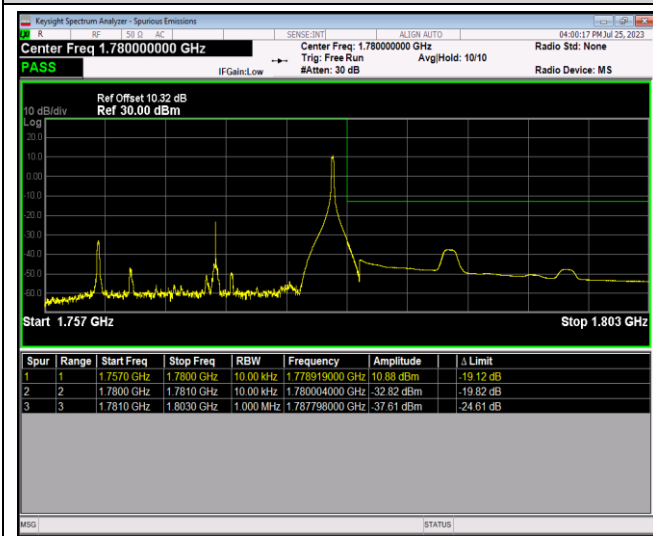

Band66-1.4MHz-64QAM-132665-6RB#0

Band66-20MHz-QPSK-132072-1RB#0

Band66-20MHz-QPSK-132072-1RB#99

Band66-20MHz-QPSK-132072-100RB#0

Band66-20MHz-QPSK-132572-1RB#0

Band66-20MHz-QPSK-132572-1RB#99

Band66-20MHz-QPSK-132572-100RB#0