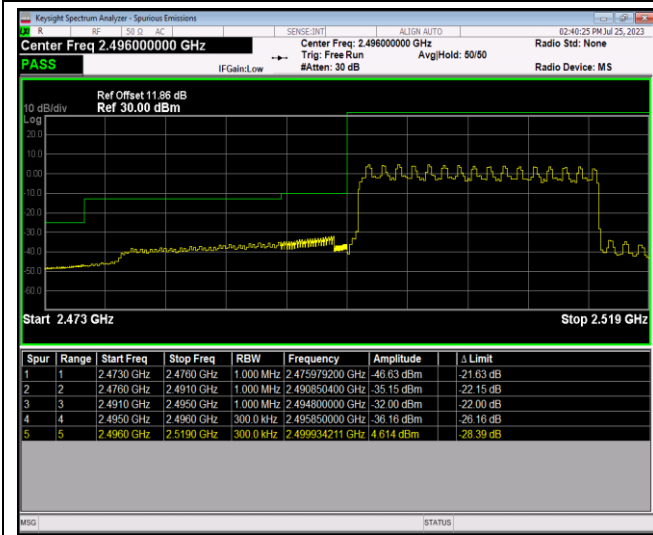

Band41-20MHz-QPSK-39750-1RB#0

Band41-20MHz-QPSK-39750-1RB#99

Band41-20MHz-QPSK-39750-100RB#0

Band41-20MHz-QPSK-41490-1RB#0

Band41-20MHz-QPSK-41490-1RB#99

Band41-20MHz-QPSK-41490-100RB#0

Band41-20MHz-16QAM-39750-1RB#0