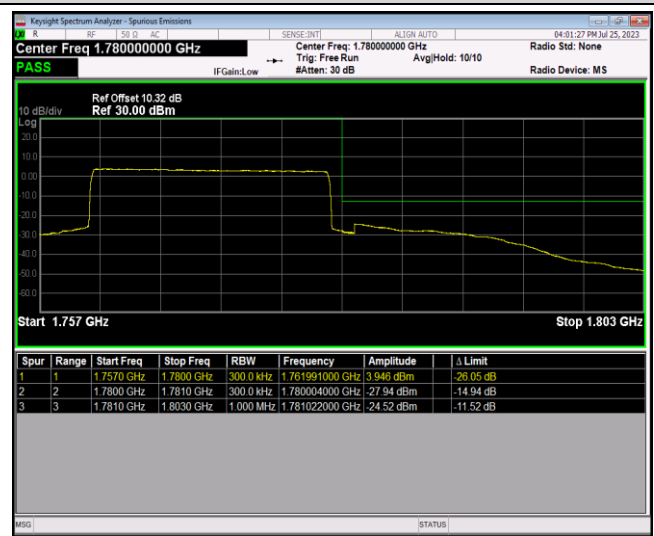

Band66-20MHz-QPSK-132572-100RB#0

Band66-20MHz-16QAM-132072-1RB#99