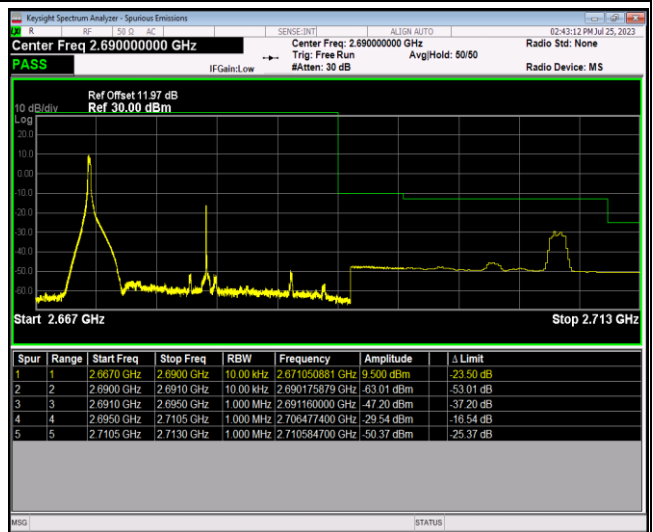

Band41-20MHz-64QAM-41490-1RB#0

Band41-20MHz-64QAM-41490-100RB#0