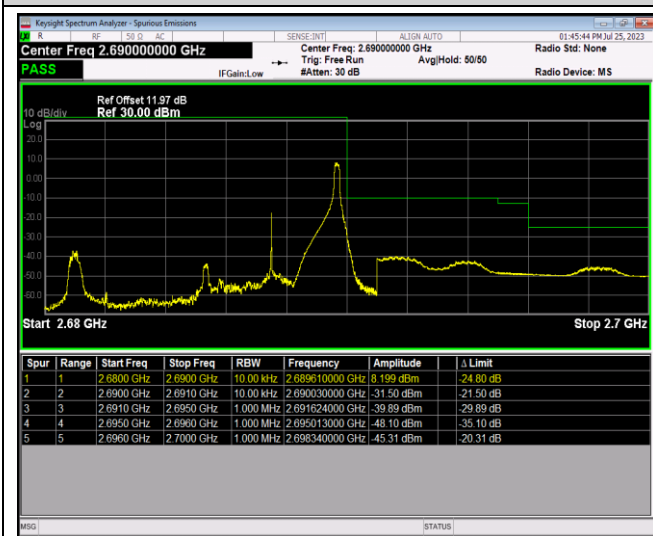

Band41-5MHz-16QAM-41565-25RB#0

Band41-5MHz-64QAM-39675-1RB#0

Band41-5MHz-64QAM-39675-1RB#24

Band41-5MHz-64QAM-39675-25RB#0

Band41-5MHz-64QAM-41565-1RB#0

Band41-5MHz-64QAM-41565-1RB#24

Band41-5MHz-64QAM-41565-25RB#0