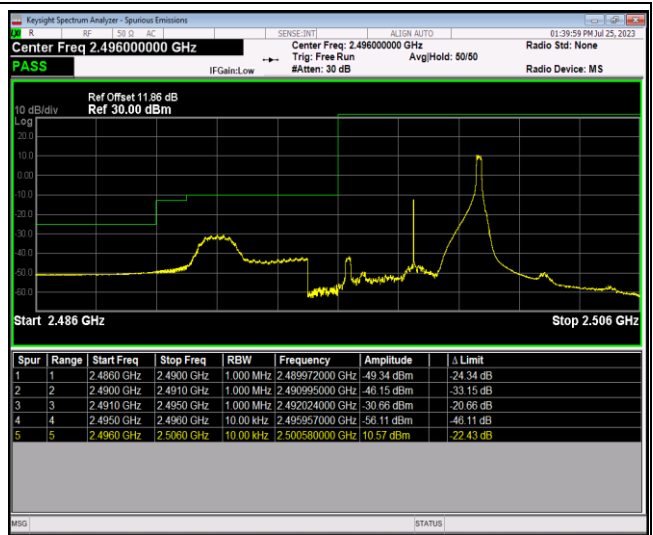

Band41-5MHz-QPSK-41565-1RB#24

Band41-5MHz-QPSK-41565-25RB#0

Band41-5MHz-16QAM-39675-1RB#0

Band41-5MHz-16QAM-39675-1RB#24

Band41-5MHz-16QAM-39675-25RB#0

Band41-5MHz-16QAM-41565-1RB#0

Band41-5MHz-16QAM-41565-1RB#24