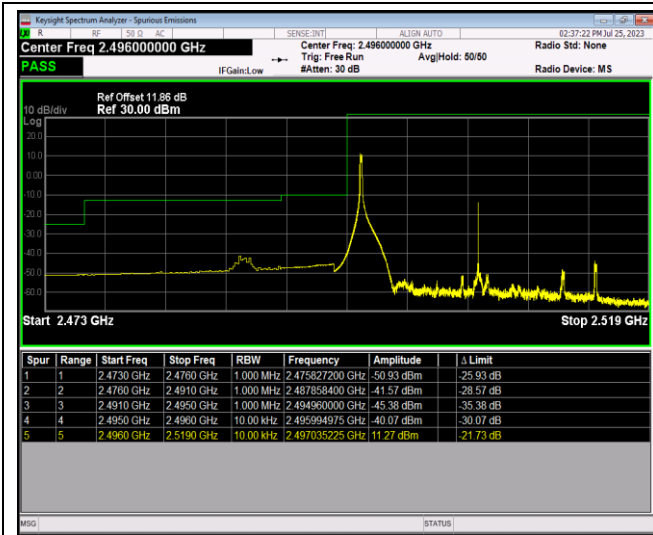

Band41-20MHz-QPSK-39750-1RB#0

Band41-20MHz-QPSK-39750-100RB#0