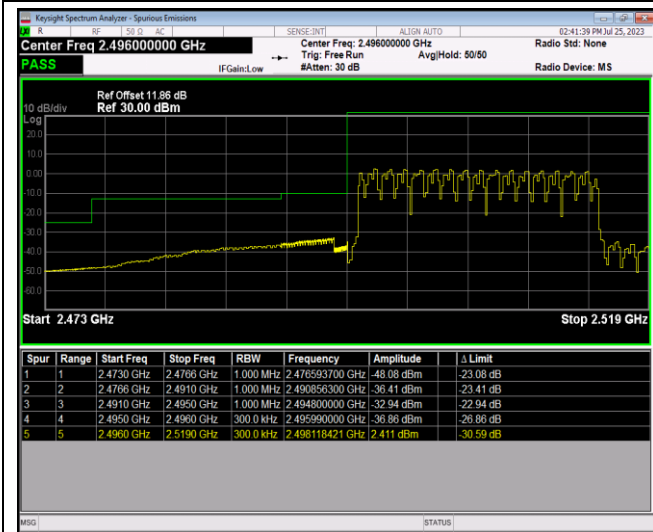

Band41-20MHz-64QAM-39750-100RB#0

Band41-20MHz-64QAM-41490-1RB#99