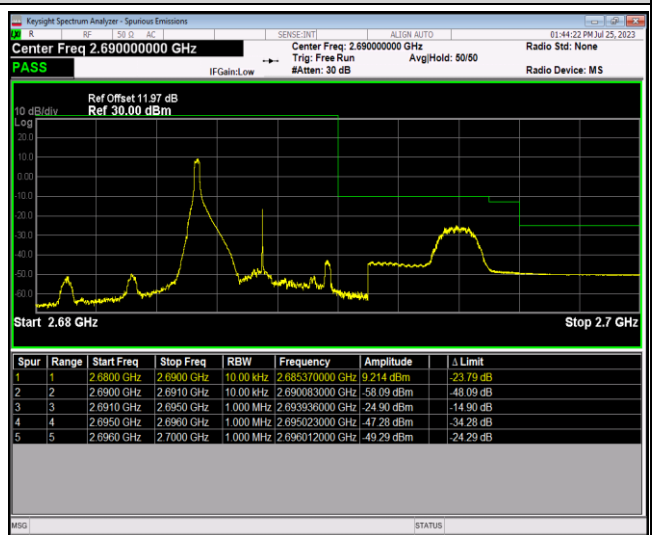

Band41-5MHz-16QAM-41565-25RB#0

Band41-5MHz-64QAM-39675-1RB#0

Band41-5MHz-64QAM-39675-1RB#24

Band41-5MHz-64QAM-39675-25RB#0

Band41-5MHz-64QAM-41565-1RB#0

Band41-5MHz-64QAM-41565-1RB#24

Band41-5MHz-64QAM-41565-25RB#0