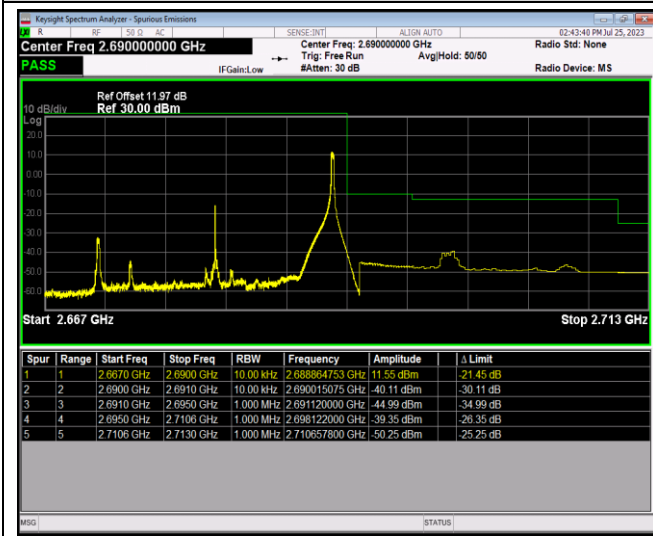

Band41-20MHz-QPSK-39750-1RB#0

Band41-20MHz-QPSK-39750-1RB#99

Band41-20MHz-QPSK-39750-100RB#0

Band41-20MHz-QPSK-41490-1RB#0

Band41-20MHz-QPSK-41490-1RB#99

Band41-20MHz-QPSK-41490-100RB#0

Band41-20MHz-16QAM-39750-1RB#0