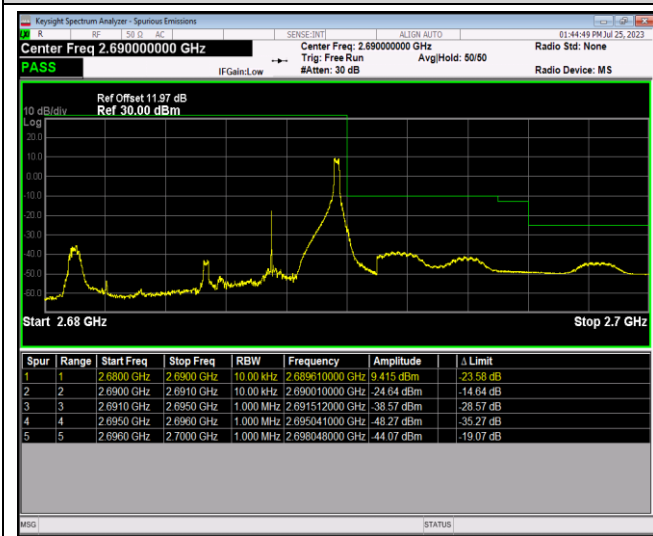

Band41-5MHz-QPSK-41565-1RB#24

Band41-5MHz-16QAM-39675-1RB#0