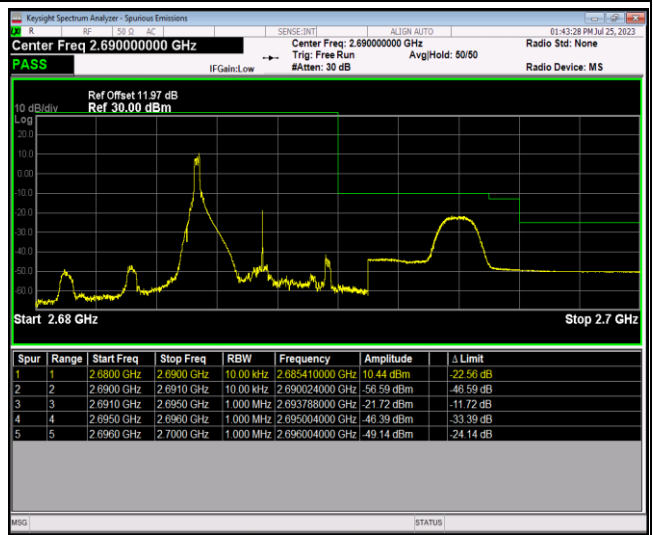

Band41-5MHz-QPSK-41565-1RB#0

Band41-5MHz-QPSK-41565-25RB#0