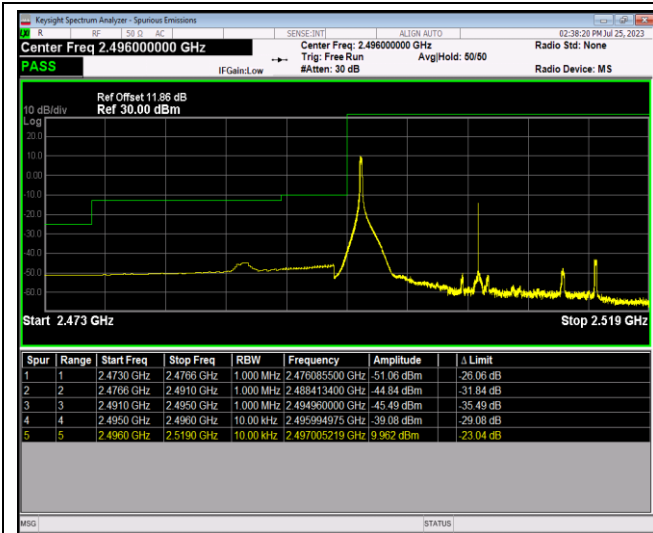

Band41-20MHz-16QAM-39750-1RB#99

Band41-20MHz-16QAM-39750-100RB#0

Band41-20MHz-16QAM-41490-1RB#0

Band41-20MHz-16QAM-41490-1RB#99

Band41-20MHz-16QAM-41490-100RB#0

Band41-20MHz-64QAM-39750-1RB#0

Band41-20MHz-64QAM-39750-1RB#99