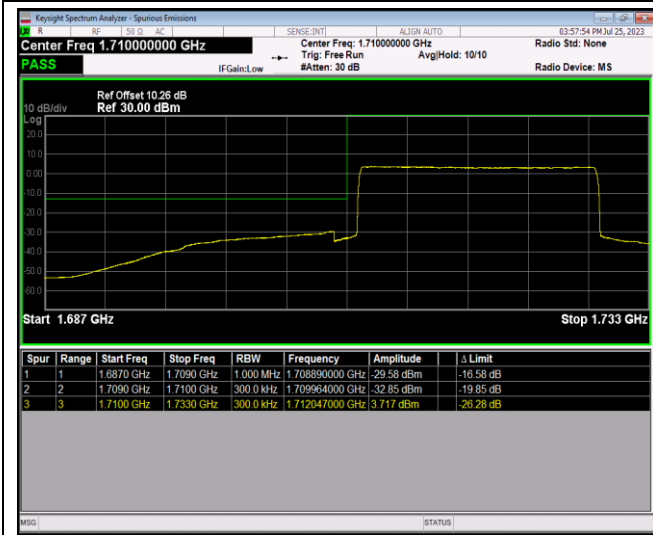

Band66-20MHz-QPSK-132072-100RB#0

Band66-20MHz-QPSK-132572-1RB#99