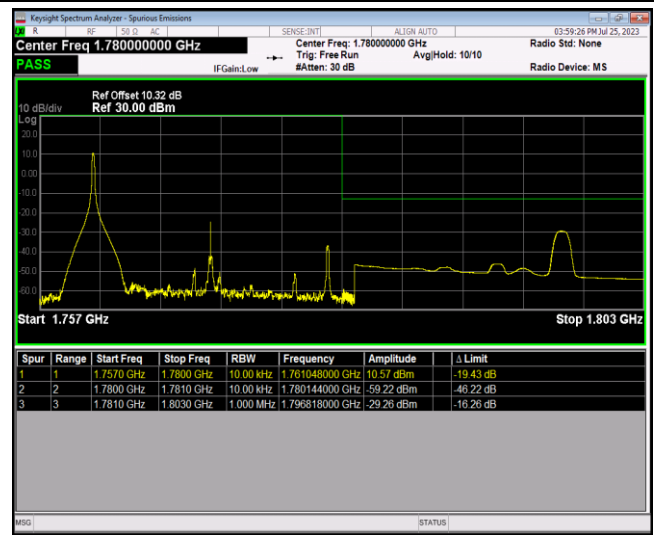

Band66-1.4MHz-64QAM-132665-6RB#0

Band66-20MHz-QPSK-132072-1RB#0

Band66-20MHz-QPSK-132072-1RB#99

Band66-20MHz-QPSK-132072-100RB#0

Band66-20MHz-QPSK-132572-1RB#0

Band66-20MHz-QPSK-132572-1RB#99

Band66-20MHz-QPSK-132572-100RB#0