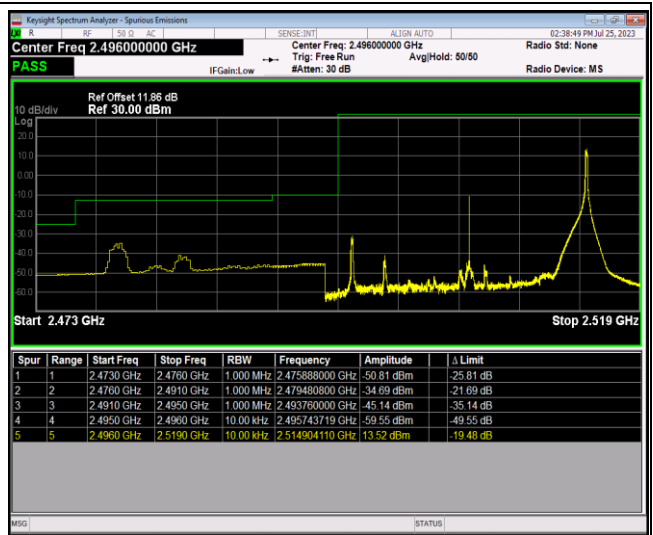

Band41-20MHz-QPSK-39750-1RB#99

Band41-20MHz-QPSK-41490-1RB#0