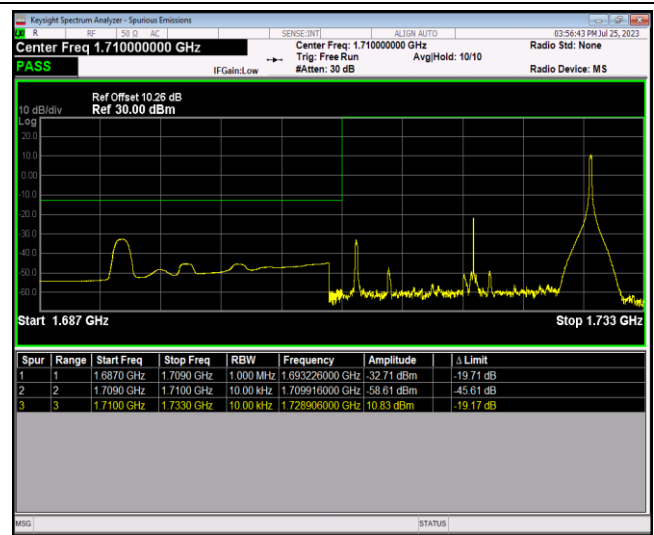

Band66-1.4MHz-64QAM-132665-6RB#0

Band66-20MHz-QPSK-132072-1RB#0

Band66-20MHz-QPSK-132072-1RB#99

Band66-20MHz-QPSK-132072-100RB#0

Band66-20MHz-QPSK-132572-1RB#0

Band66-20MHz-QPSK-132572-1RB#99

Band66-20MHz-QPSK-132572-100RB#0