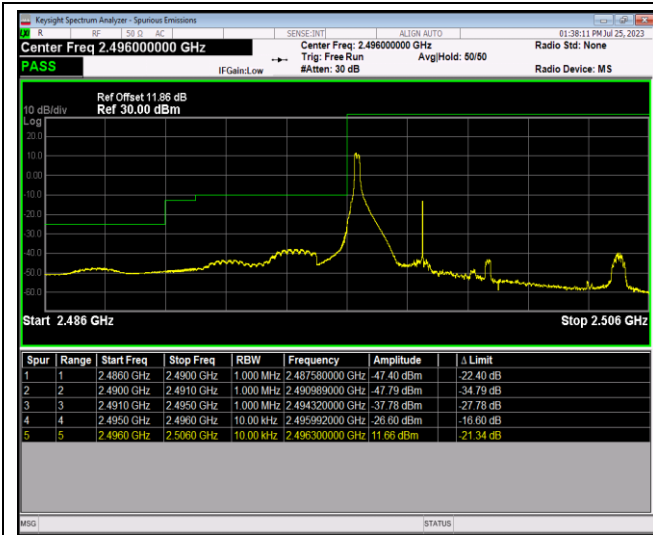

Band17-10MHz-64QAM-23800-1RB#0

Band17-10MHz-64QAM-23800-1RB#49

Band17-10MHz-64QAM-23800-50RB#0

Band41-5MHz-QPSK-39675-1RB#0

Band41-5MHz-QPSK-39675-1RB#24

Band41-5MHz-QPSK-39675-25RB#0

Band41-5MHz-QPSK-41565-1RB#0