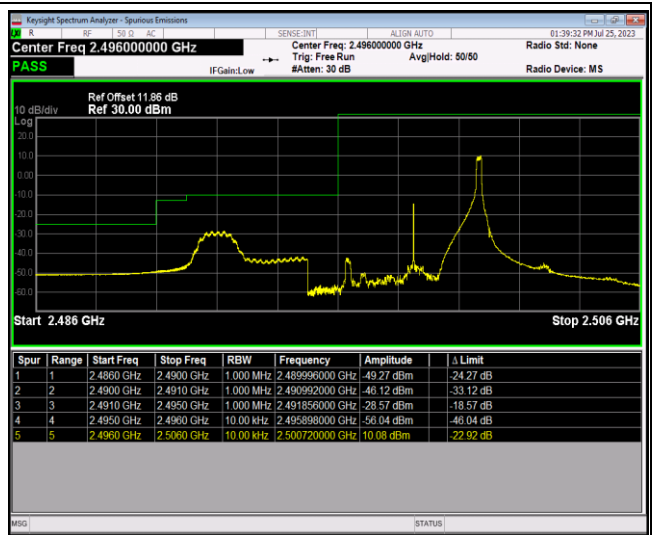

Band17-10MHz-64QAM-23800-1RB#0

Band17-10MHz-64QAM-23800-1RB#49

Band17-10MHz-64QAM-23800-50RB#0

Band41-5MHz-QPSK-39675-1RB#0

Band41-5MHz-QPSK-39675-1RB#24

Band41-5MHz-QPSK-39675-25RB#0

Band41-5MHz-QPSK-41565-1RB#0