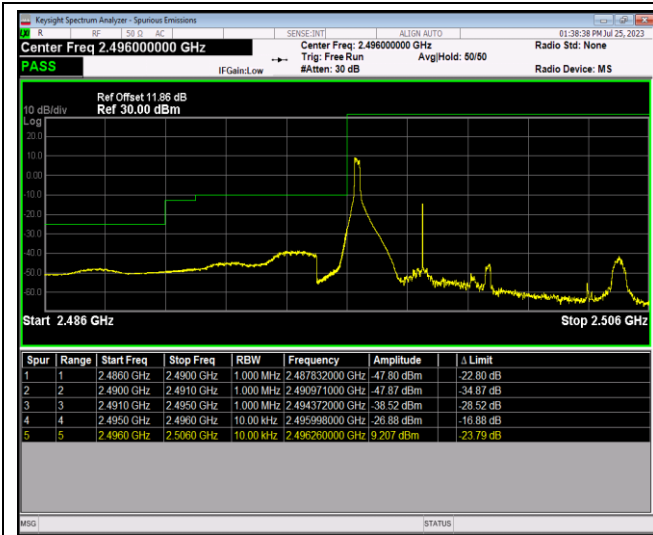

Band41-5MHz-QPSK-41565-1RB#24

Band41-5MHz-QPSK-41565-25RB#0

Band41-5MHz-16QAM-39675-1RB#0

Band41-5MHz-16QAM-39675-1RB#24

Band41-5MHz-16QAM-39675-25RB#0

Band41-5MHz-16QAM-41565-1RB#0

Band41-5MHz-16QAM-41565-1RB#24