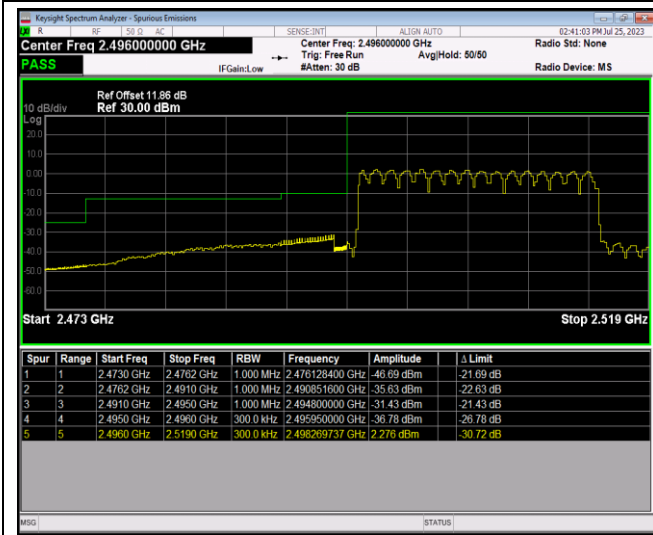

Band41-20MHz-16QAM-39750-100RB#0

Band41-20MHz-16QAM-41490-1RB#99