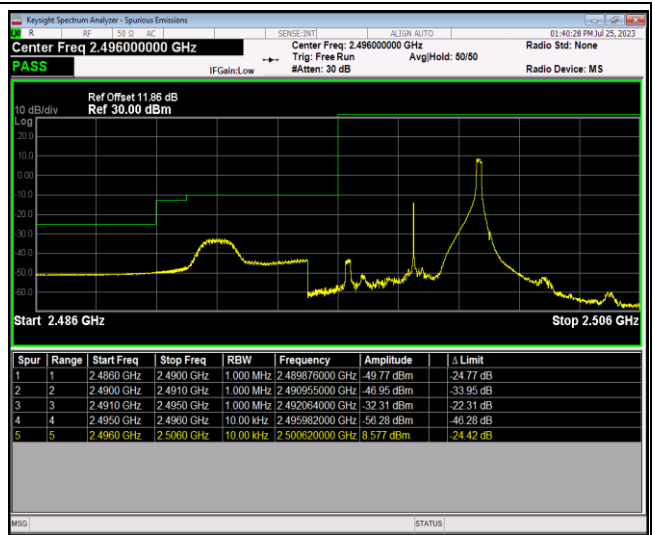

Band41-5MHz-16QAM-41565-25RB#0

Band41-5MHz-64QAM-39675-1RB#0

Band41-5MHz-64QAM-39675-1RB#24

Band41-5MHz-64QAM-39675-25RB#0

Band41-5MHz-64QAM-41565-1RB#0

Band41-5MHz-64QAM-41565-1RB#24

Band41-5MHz-64QAM-41565-25RB#0