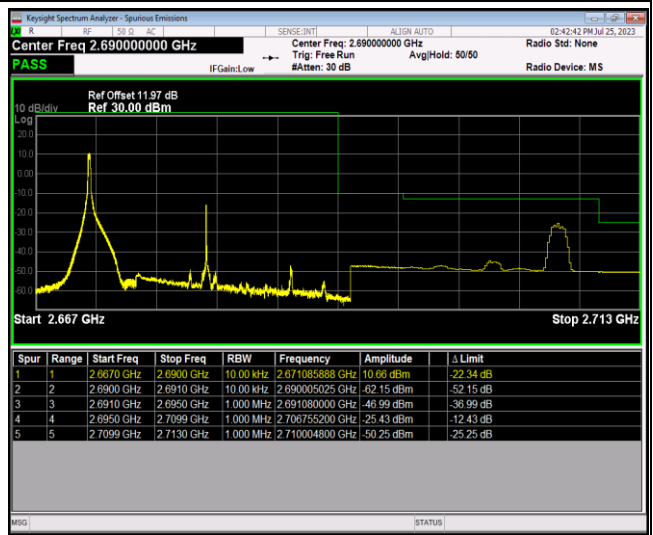

Band41-20MHz-16QAM-39750-1RB#99

Band41-20MHz-16QAM-39750-100RB#0

Band41-20MHz-16QAM-41490-1RB#0

Band41-20MHz-16QAM-41490-1RB#99

Band41-20MHz-16QAM-41490-100RB#0

Band41-20MHz-64QAM-39750-1RB#0

Band41-20MHz-64QAM-39750-1RB#99