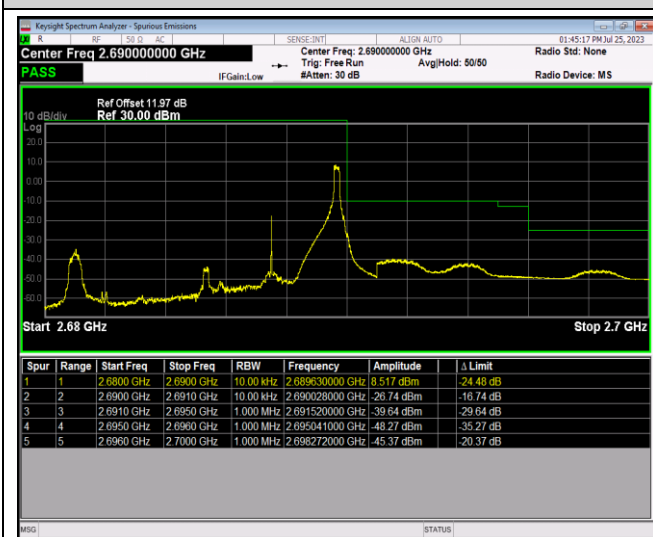

Band41-5MHz-16QAM-41565-1RB#24

Band41-5MHz-64QAM-39675-1RB#0