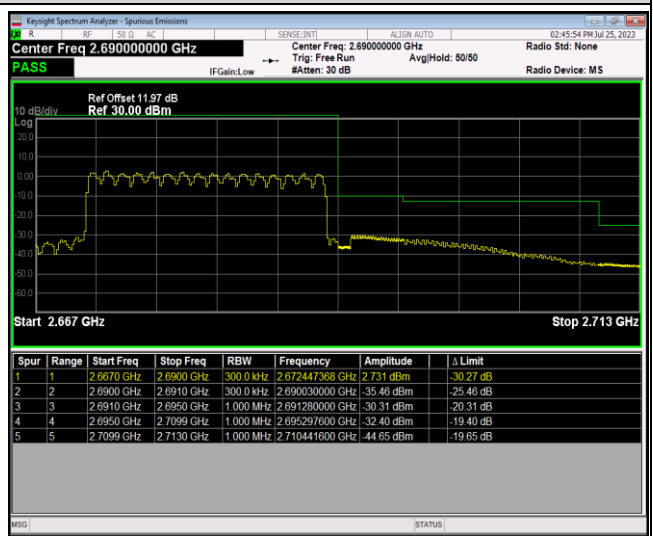

Band41-20MHz-16QAM-39750-1RB#99

Band41-20MHz-16QAM-39750-100RB#0

Band41-20MHz-16QAM-41490-1RB#0

Band41-20MHz-16QAM-41490-1RB#99

Band41-20MHz-16QAM-41490-100RB#0

Band41-20MHz-64QAM-39750-1RB#0

Band41-20MHz-64QAM-39750-1RB#99