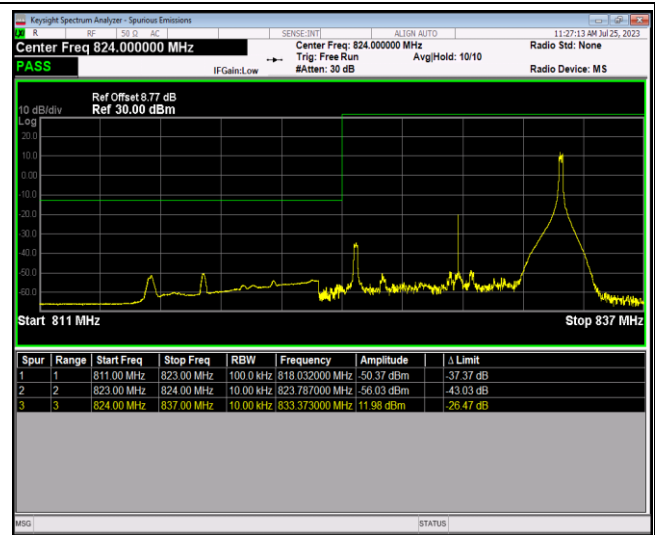

Band5-10MHz-QPSK-20450-50RB#0

Band5-10MHz-QPSK-20600-1RB#0

Band5-10MHz-QPSK-20600-1RB#49

Band5-10MHz-QPSK-20600-50RB#0

Band5-10MHz-16QAM-20450-1RB#0

Band5-10MHz-16QAM-20450-1RB#49

Band5-10MHz-16QAM-20450-50RB#0