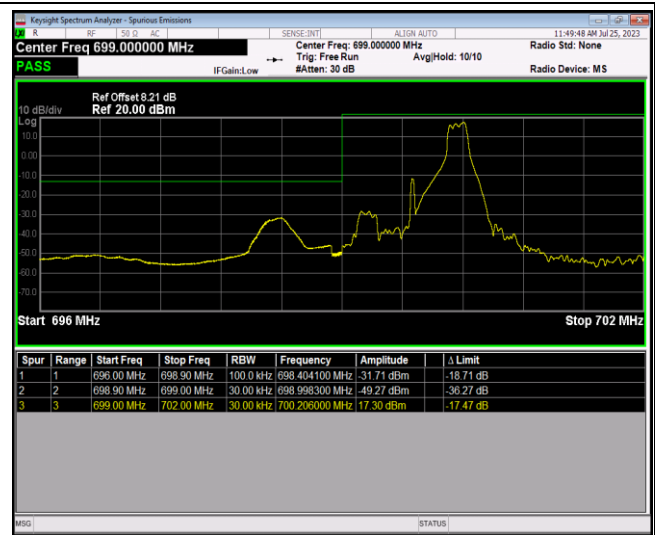

Band5-10MHz-64QAM-20600-1RB#49

Band5-10MHz-64QAM-20600-50RB#0

Band12-1.4MHz-QPSK-23017-1RB#0

Band12-1.4MHz-QPSK-23017-1RB#5

Band12-1.4MHz-QPSK-23017-6RB#0

Band12-1.4MHz-QPSK-23173-1RB#0

Band12-1.4MHz-QPSK-23173-1RB#5