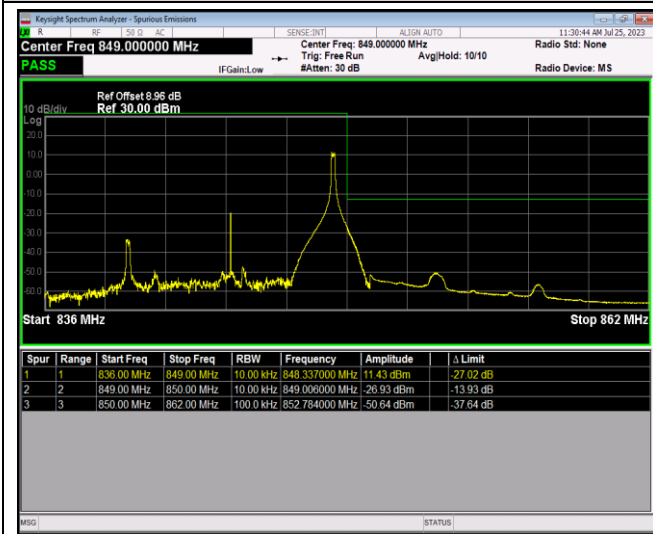

Band5-10MHz-QPSK-20450-50RB#0

Band5-10MHz-QPSK-20600-1RB#0

Band5-10MHz-QPSK-20600-1RB#49

Band5-10MHz-QPSK-20600-50RB#0

Band5-10MHz-16QAM-20450-1RB#0

Band5-10MHz-16QAM-20450-1RB#49

Band5-10MHz-16QAM-20450-50RB#0