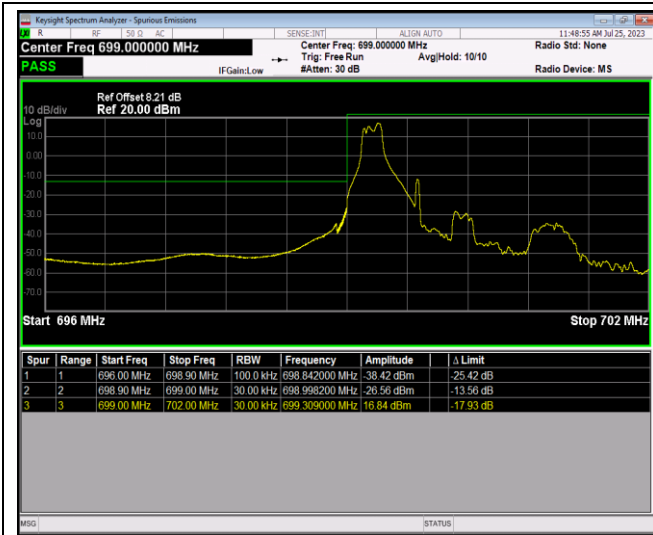

Band12-1.4MHz-16QAM-23017-1RB#0

Band12-1.4MHz-16QAM-23017-6RB#0