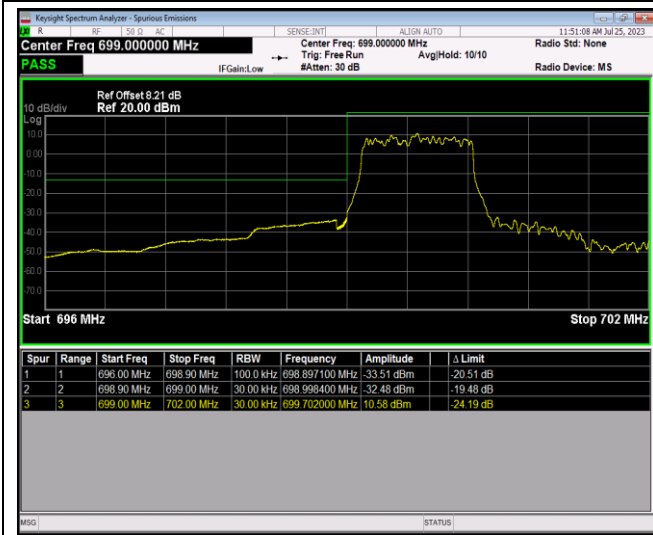

Band5-10MHz-64QAM-20600-1RB#49

Band5-10MHz-64QAM-20600-50RB#0

Band12-1.4MHz-QPSK-23017-1RB#0

Band12-1.4MHz-QPSK-23017-1RB#5

Band12-1.4MHz-QPSK-23017-6RB#0

Band12-1.4MHz-QPSK-23173-1RB#0

Band12-1.4MHz-QPSK-23173-1RB#5