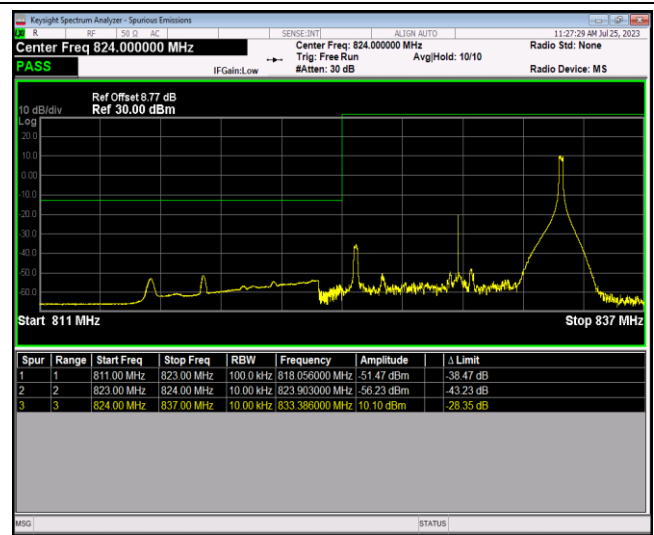

Band5-10MHz-QPSK-20450-50RB#0

Band5-10MHz-QPSK-20600-1RB#0

Band5-10MHz-QPSK-20600-1RB#49

Band5-10MHz-QPSK-20600-50RB#0

Band5-10MHz-16QAM-20450-1RB#0

Band5-10MHz-16QAM-20450-1RB#49

Band5-10MHz-16QAM-20450-50RB#0