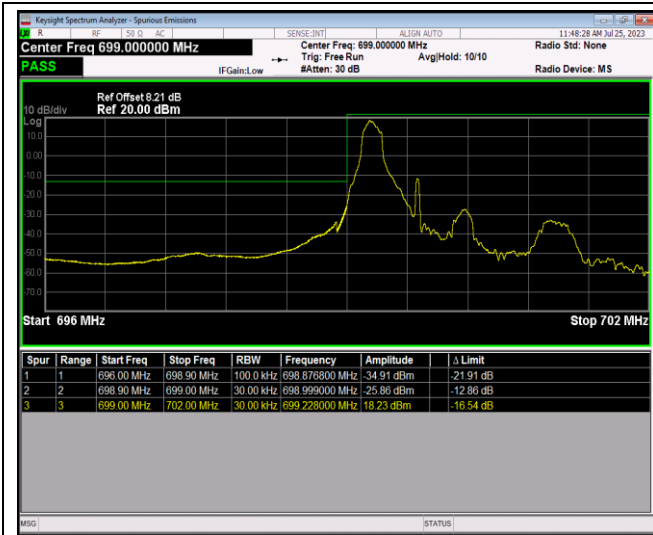

Band5-10MHz-64QAM-20600-1RB#49

Band5-10MHz-64QAM-20600-50RB#0

Band12-1.4MHz-QPSK-23017-1RB#0

Band12-1.4MHz-QPSK-23017-1RB#5

Band12-1.4MHz-QPSK-23017-6RB#0

Band12-1.4MHz-QPSK-23173-1RB#0

Band12-1.4MHz-QPSK-23173-1RB#5