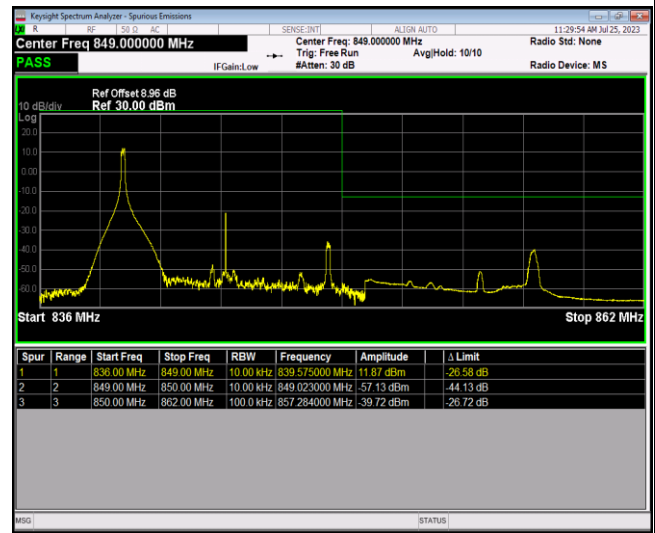

Band5-10MHz-QPSK-20450-50RB#0

Band5-10MHz-QPSK-20600-1RB#0

Band5-10MHz-QPSK-20600-1RB#49

Band5-10MHz-QPSK-20600-50RB#0

Band5-10MHz-16QAM-20450-1RB#0

Band5-10MHz-16QAM-20450-1RB#49

Band5-10MHz-16QAM-20450-50RB#0