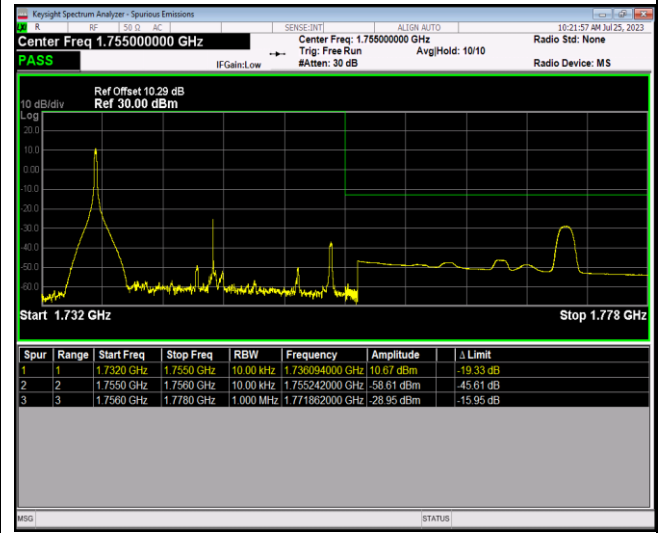

Band4-20MHz-QPSK-20050-1RB#99

Band4-20MHz-QPSK-20050-100RB#0

Band4-20MHz-QPSK-20300-1RB#0

Band4-20MHz-QPSK-20300-1RB#99

Band4-20MHz-QPSK-20300-100RB#0

Band4-20MHz-16QAM-20050-1RB#0

Band4-20MHz-16QAM-20050-1RB#99