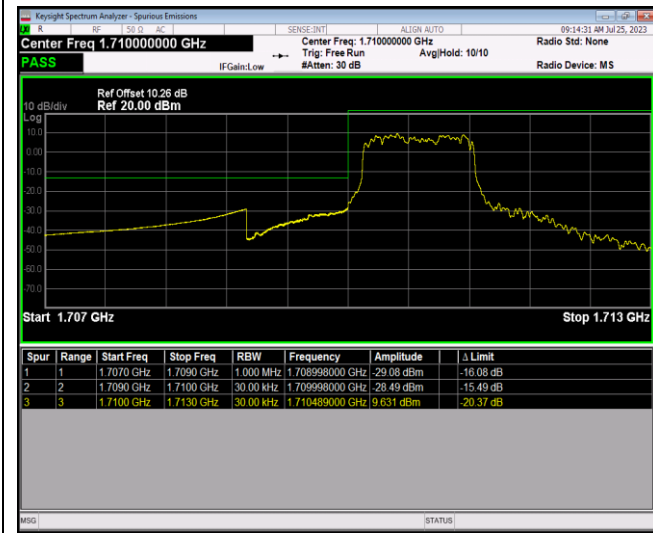

Band2-20MHz-64QAM-19100-1RB#99

Band2-20MHz-64QAM-19100-100RB#0

Band4-1.4MHz-QPSK-19957-1RB#0

Band4-1.4MHz-QPSK-19957-1RB#5

Band4-1.4MHz-QPSK-19957-6RB#0

Band4-1.4MHz-QPSK-20393-1RB#0

Band4-1.4MHz-QPSK-20393-1RB#5