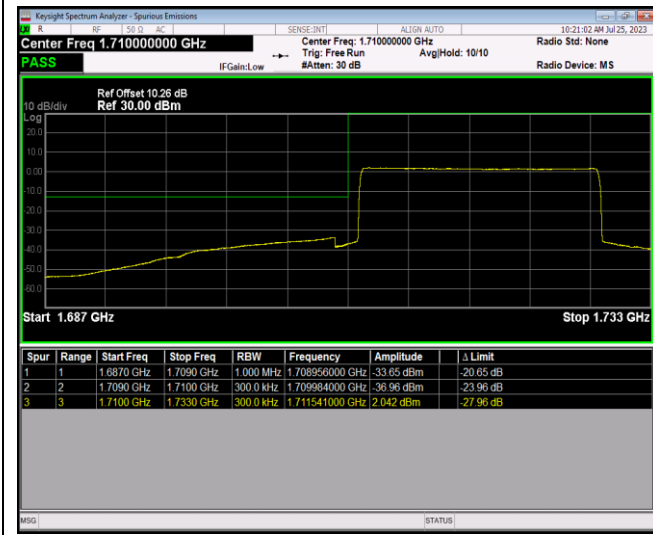

Band4-20MHz-16QAM-20050-100RB#0

Band4-20MHz-16QAM-20300-1RB#99