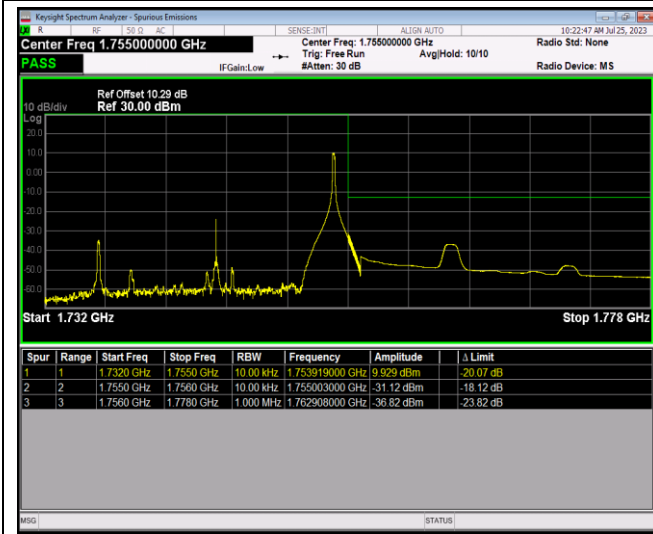

Band4-20MHz-QPSK-20050-1RB#99

Band4-20MHz-QPSK-20050-100RB#0

Band4-20MHz-QPSK-20300-1RB#0

Band4-20MHz-QPSK-20300-1RB#99

Band4-20MHz-QPSK-20300-100RB#0

Band4-20MHz-16QAM-20050-1RB#0

Band4-20MHz-16QAM-20050-1RB#99