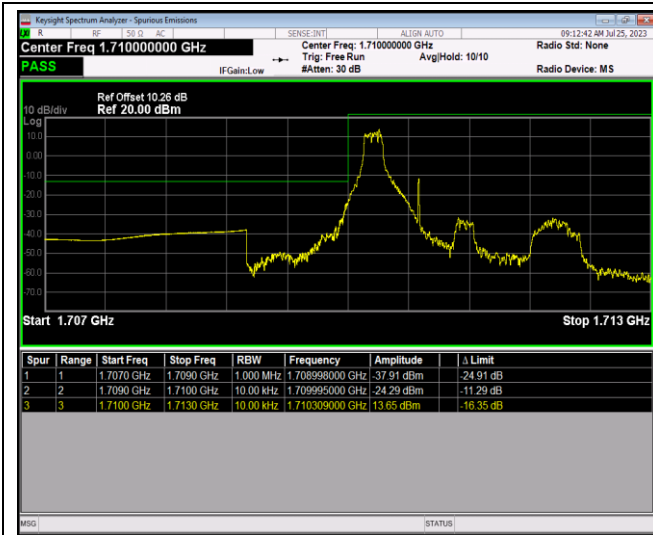

Band2-20MHz-64QAM-19100-1RB#99

Band2-20MHz-64QAM-19100-100RB#0

Band4-1.4MHz-QPSK-19957-1RB#0

Band4-1.4MHz-QPSK-19957-1RB#5

Band4-1.4MHz-QPSK-19957-6RB#0

Band4-1.4MHz-QPSK-20393-1RB#0

Band4-1.4MHz-QPSK-20393-1RB#5