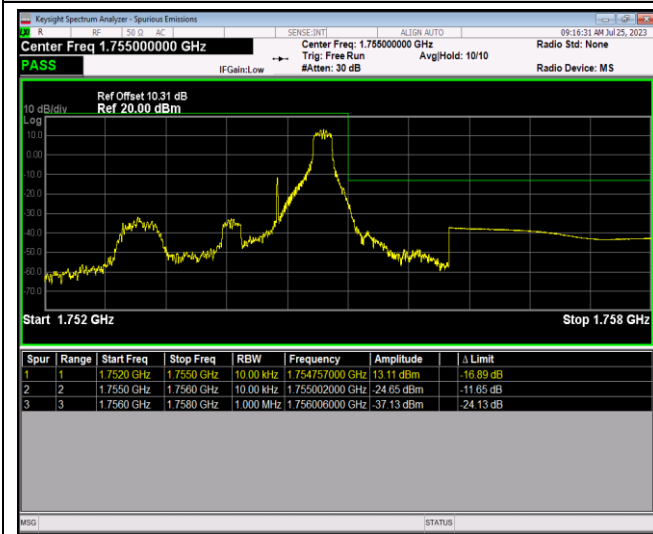

Band4-1.4MHz-QPSK-20393-1RB#5

Band4-1.4MHz-16QAM-19957-1RB#0