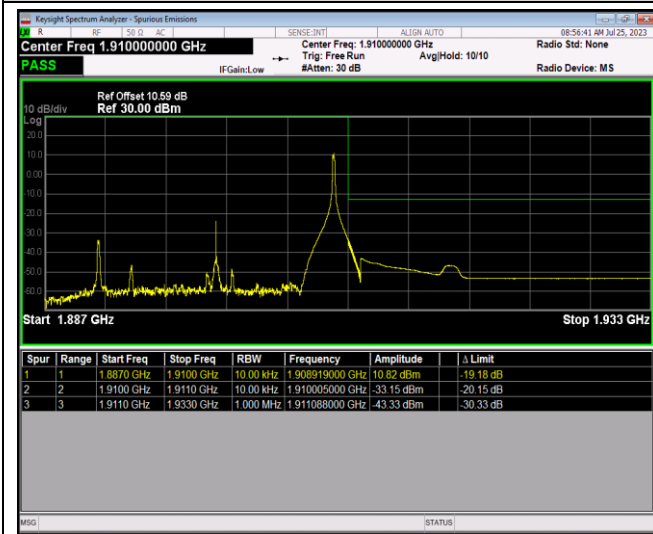

Band2-20MHz-QPSK-18700-100RB#0

Band2-20MHz-QPSK-19100-1RB#0

Band2-20MHz-QPSK-19100-1RB#99

Band2-20MHz-QPSK-19100-100RB#0

Band2-20MHz-16QAM-18700-1RB#0

Band2-20MHz-16QAM-18700-1RB#99

Band2-20MHz-16QAM-18700-100RB#0