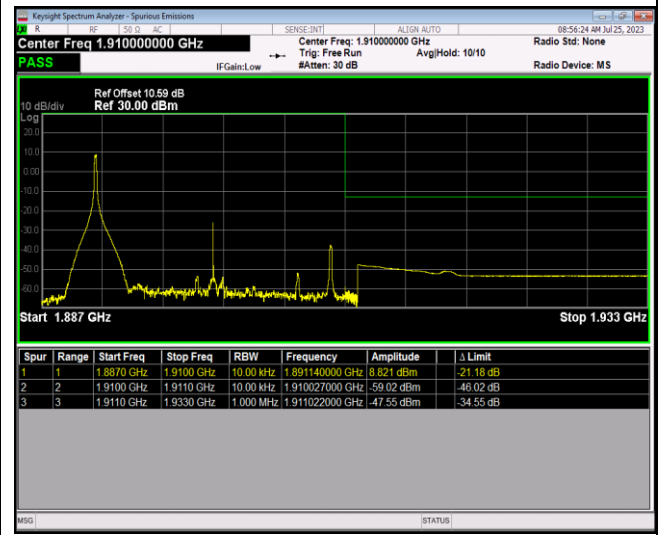

Band2-20MHz-16QAM-19100-1RB#0

Band2-20MHz-16QAM-19100-1RB#99

Band2-20MHz-16QAM-19100-100RB#0

Band2-20MHz-64QAM-18700-1RB#0

Band2-20MHz-64QAM-18700-1RB#99

Band2-20MHz-64QAM-18700-100RB#0

Band2-20MHz-64QAM-19100-1RB#0

Band2-20MHz-64QAM-19100-1RB#99

Band2-20MHz-64QAM-19100-100RB#0

Band4-1.4MHz-QPSK-19957-1RB#0

Band4-1.4MHz-QPSK-19957-1RB#5

Band4-1.4MHz-QPSK-19957-6RB#0

Band4-1.4MHz-QPSK-20393-1RB#0

Band4-1.4MHz-QPSK-20393-1RB#5