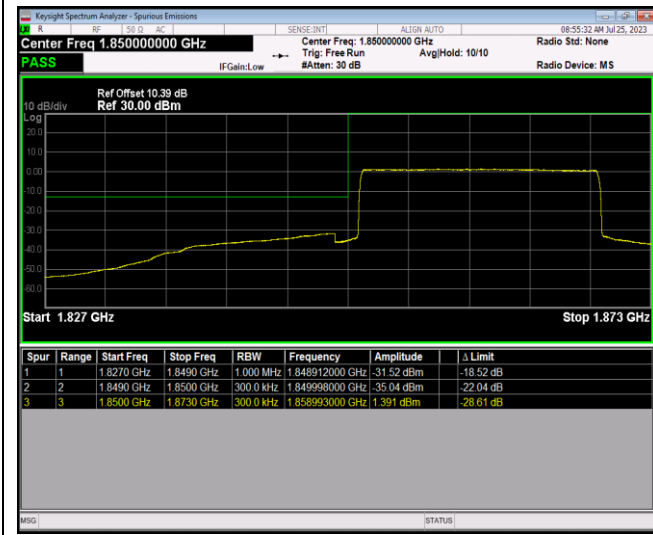

Band2-20MHz-16QAM-19100-1RB#0

Band2-20MHz-16QAM-19100-1RB#99

Band2-20MHz-16QAM-19100-100RB#0

Band2-20MHz-64QAM-18700-1RB#0

Band2-20MHz-64QAM-18700-1RB#99

Band2-20MHz-64QAM-18700-100RB#0

Band2-20MHz-64QAM-19100-1RB#0