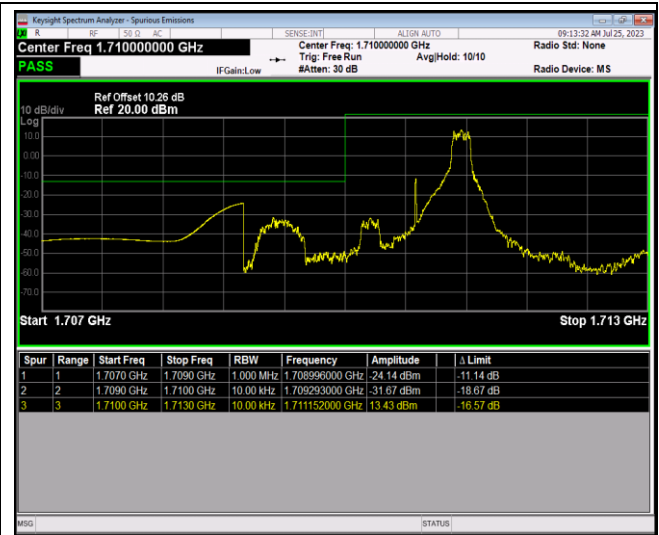

Band2-20MHz-64QAM-19100-1RB#99

Band2-20MHz-64QAM-19100-100RB#0

Band4-1.4MHz-QPSK-19957-1RB#0

Band4-1.4MHz-QPSK-19957-1RB#5

Band4-1.4MHz-QPSK-19957-6RB#0

Band4-1.4MHz-QPSK-20393-1RB#0

Band4-1.4MHz-QPSK-20393-1RB#5