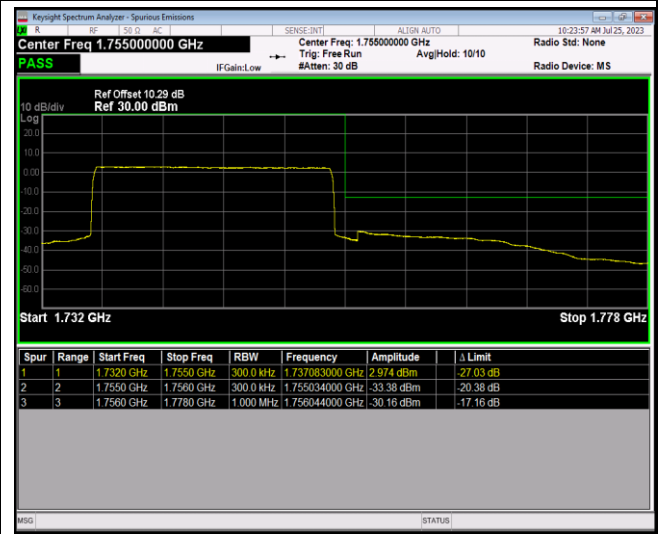

Band4-20MHz-QPSK-20050-1RB#99

Band4-20MHz-QPSK-20050-100RB#0

Band4-20MHz-QPSK-20300-1RB#0

Band4-20MHz-QPSK-20300-1RB#99

Band4-20MHz-QPSK-20300-100RB#0

Band4-20MHz-16QAM-20050-1RB#0

Band4-20MHz-16QAM-20050-1RB#99