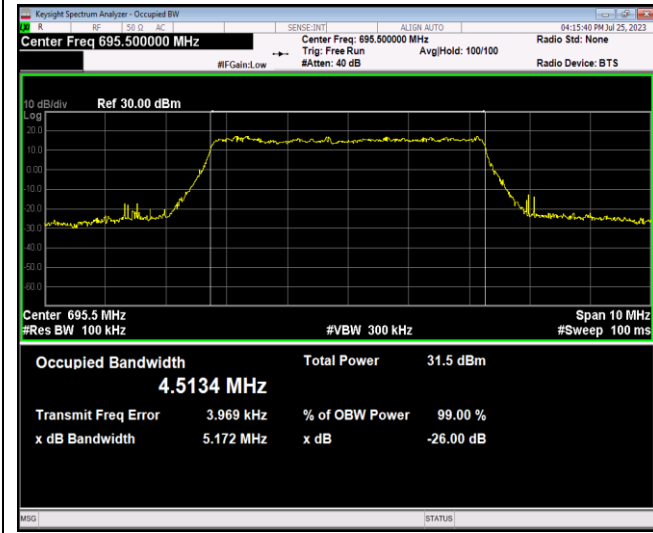

Band71-5MHz-QPSK-133447-25RB#0

Band71-5MHz-16QAM-133147-25RB#0

Band71-5MHz-16QAM-133297-25RB#0

Band71-5MHz-16QAM-133447-25RB#0

Band71-5MHz-64QAM-133147-25RB#0

Band71-5MHz-64QAM-133297-25RB#0

Appendix D: Band Edge