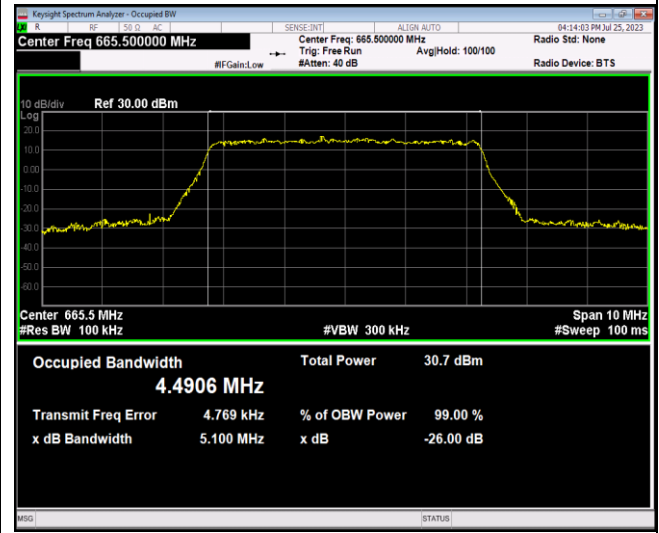

Band71-5MHz-QPSK-133447-25RB#0

Band71-5MHz-16QAM-133147-25RB#0

Band71-5MHz-16QAM-133297-25RB#0

Band71-5MHz-16QAM-133447-25RB#0

Band71-5MHz-64QAM-133147-25RB#0

Band71-5MHz-64QAM-133297-25RB#0

Appendix D: Band Edge