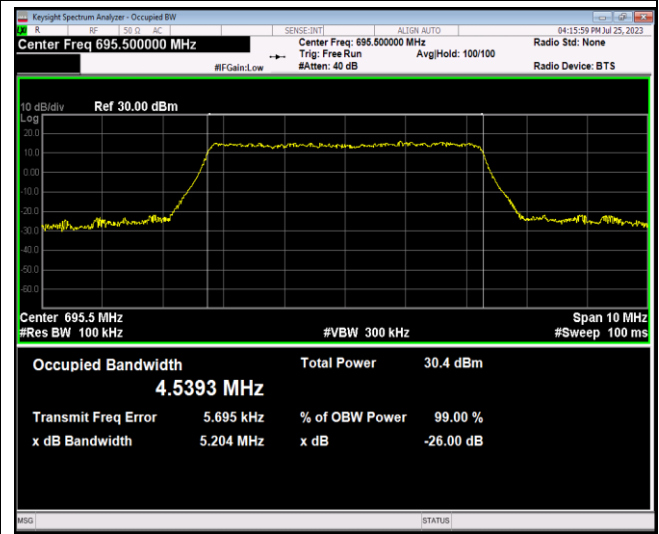

Band71-5MHz-QPSK-133447-25RB#0

Band71-5MHz-16QAM-133147-25RB#0

Band71-5MHz-16QAM-133297-25RB#0

Band71-5MHz-16QAM-133447-25RB#0

Band71-5MHz-64QAM-133147-25RB#0

Band71-5MHz-64QAM-133297-25RB#0

Appendix D: Band Edge