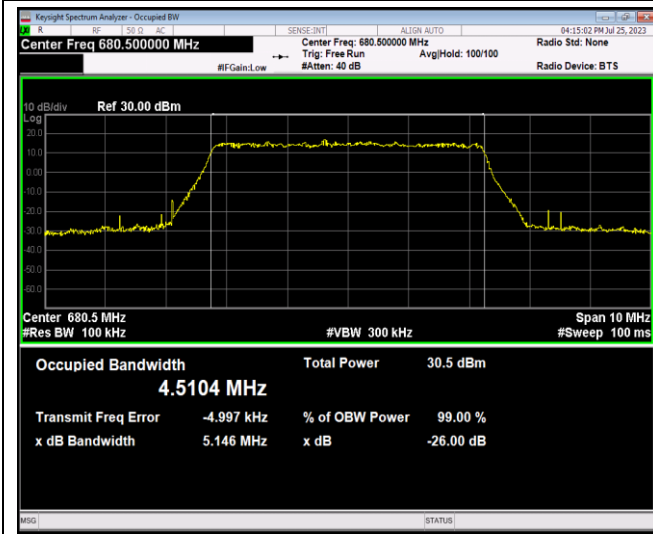

Band71-5MHz-QPSK-133447-25RB#0

Band71-5MHz-16QAM-133147-25RB#0

Band71-5MHz-16QAM-133297-25RB#0

Band71-5MHz-16QAM-133447-25RB#0

Band71-5MHz-64QAM-133147-25RB#0

Band71-5MHz-64QAM-133297-25RB#0

Appendix D: Band Edge