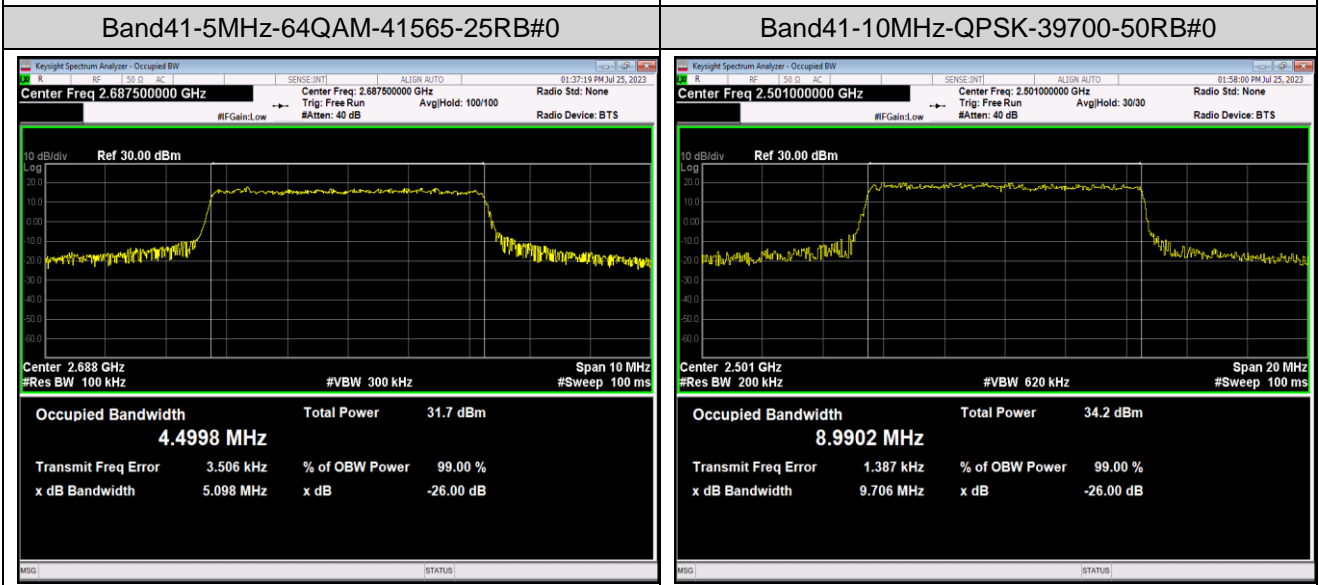

Band41-5MHz-QPSK-41565-25RB#0

Band41-5MHz-16QAM-39675-25RB#0

Band41-5MHz-16QAM-40620-25RB#0

Band41-5MHz-16QAM-41565-25RB#0

Band41-5MHz-64QAM-39675-25RB#0

Band41-5MHz-64QAM-40620-25RB#0

Band41-10MHz-16QAM-41540-50RB#0