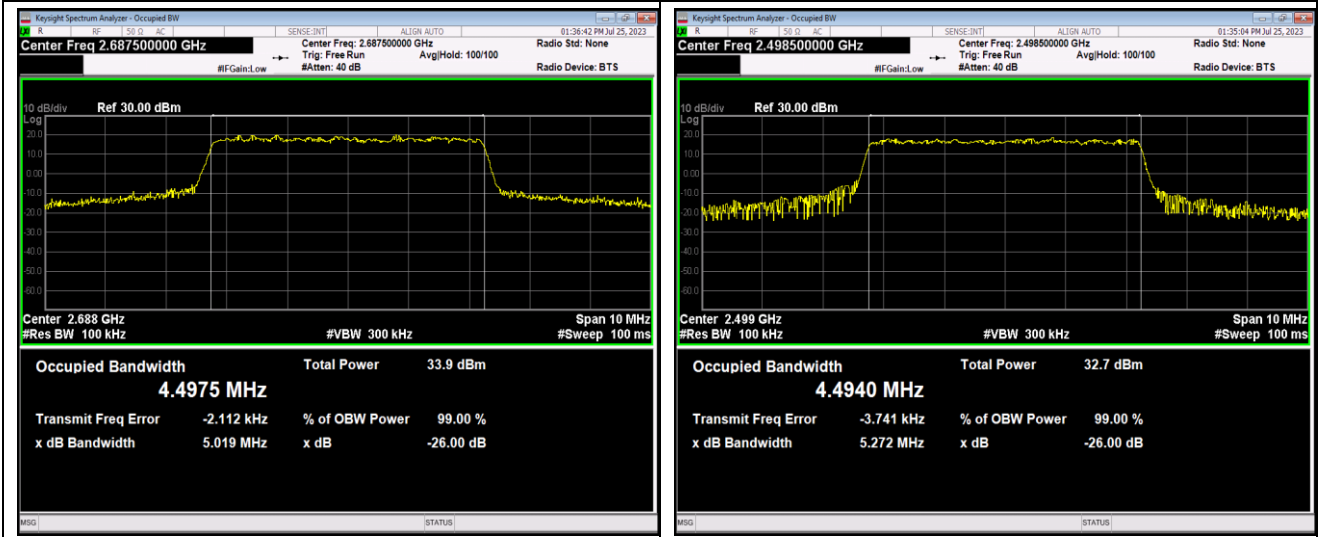

Band41-5MHz-QPSK-41565-25RB#0

Band41-5MHz-16QAM-39675-25RB#0

Band41-5MHz-16QAM-40620-25RB#0

Band41-5MHz-16QAM-41565-25RB#0

Band41-5MHz-64QAM-39675-25RB#0

Band41-5MHz-64QAM-40620-25RB#0

Band41-10MHz-16QAM-41540-50RB#0