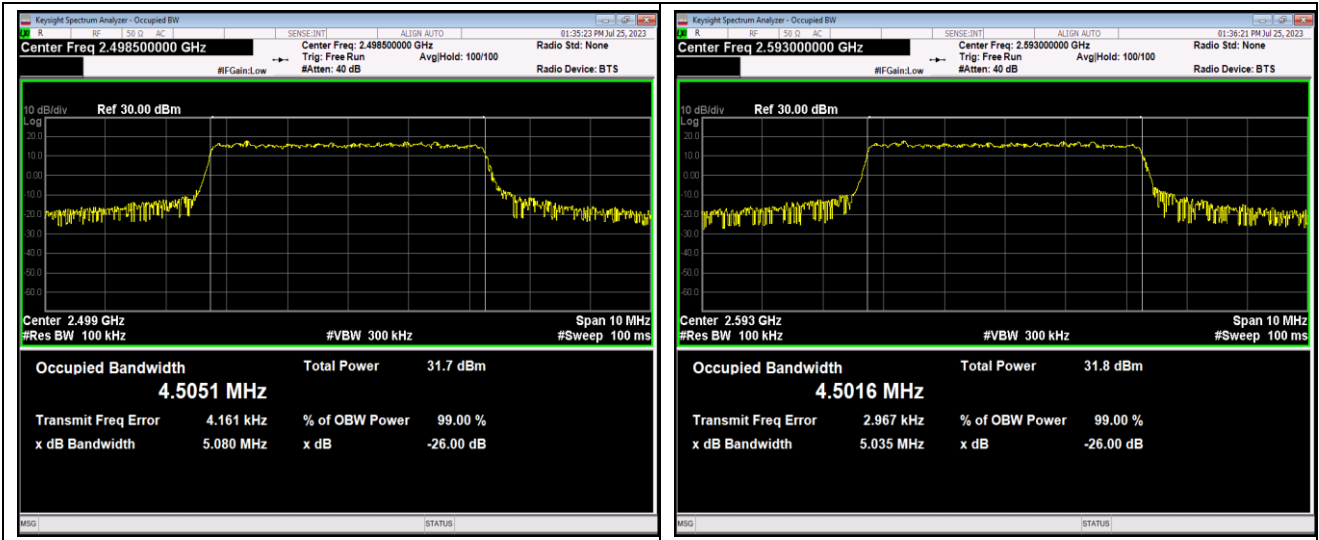

Band41-5MHz-QPSK-41565-25RB#0

Band41-5MHz-16QAM-39675-25RB#0

Band41-5MHz-16QAM-40620-25RB#0

Band41-5MHz-16QAM-41565-25RB#0

Band41-5MHz-64QAM-39675-25RB#0

Band41-5MHz-64QAM-40620-25RB#0

Band41-10MHz-16QAM-41540-50RB#0