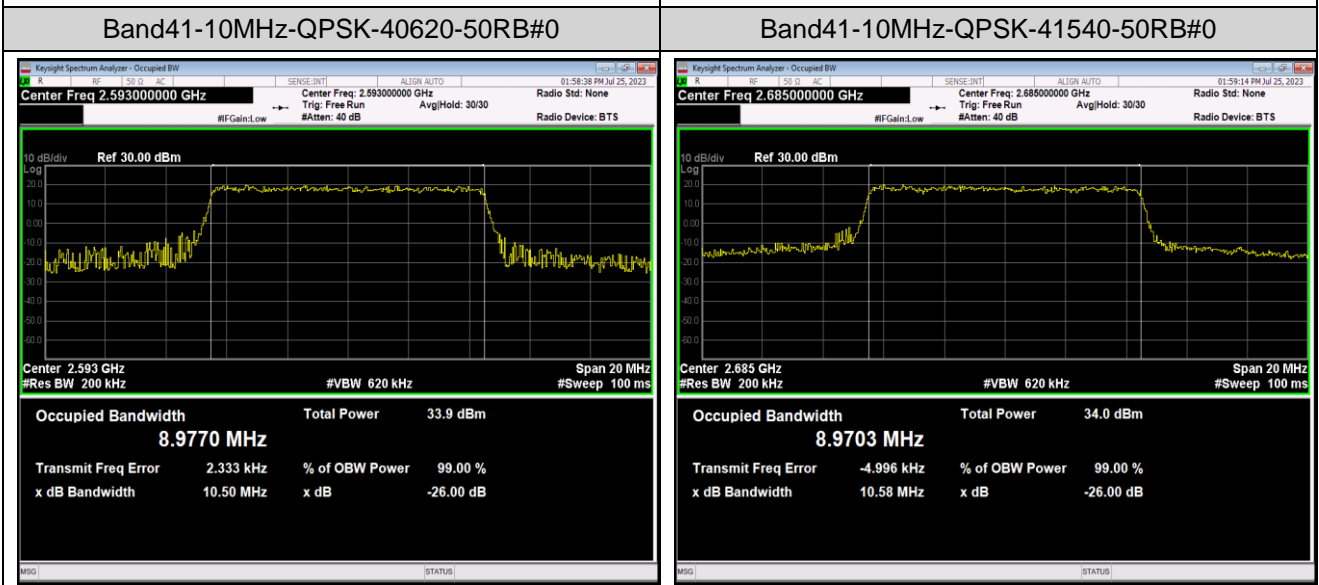

Band41-5MHz-QPSK-41565-25RB#0

Band41-5MHz-16QAM-39675-25RB#0

Band41-5MHz-16QAM-40620-25RB#0

Band41-5MHz-16QAM-41565-25RB#0

Band41-5MHz-64QAM-39675-25RB#0

Band41-5MHz-64QAM-40620-25RB#0

Band41-10MHz-16QAM-41540-50RB#0