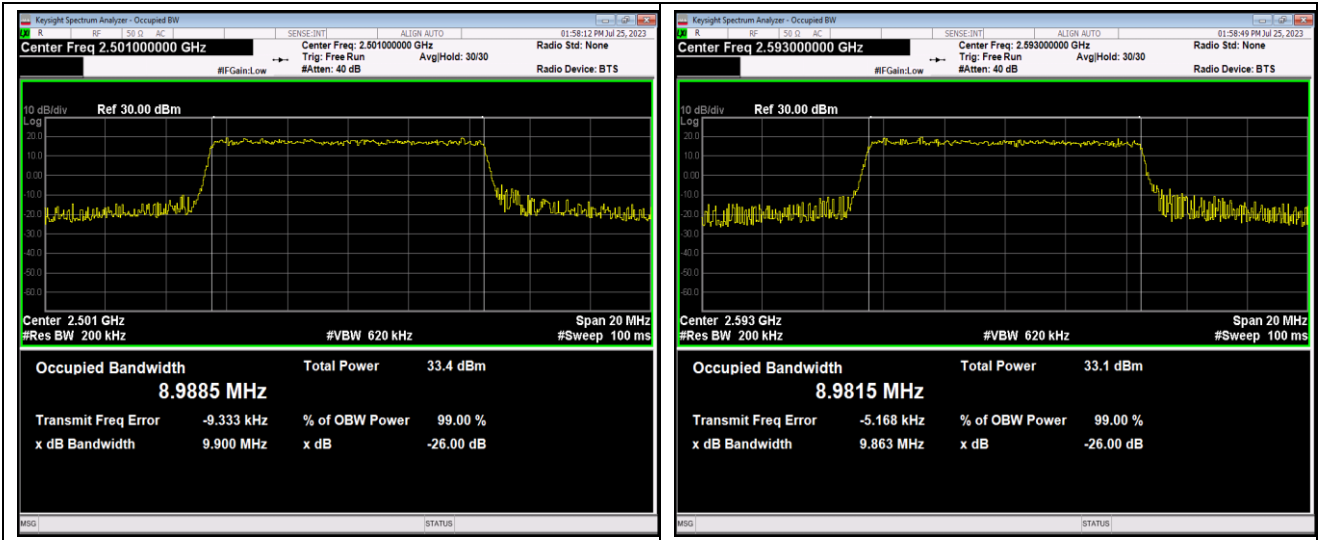

Band41-5MHz-QPSK-41565-25RB#0

Band41-5MHz-16QAM-39675-25RB#0

Band41-5MHz-16QAM-40620-25RB#0

Band41-5MHz-16QAM-41565-25RB#0

Band41-5MHz-64QAM-39675-25RB#0

Band41-5MHz-64QAM-40620-25RB#0

Band41-10MHz-16QAM-41540-50RB#0