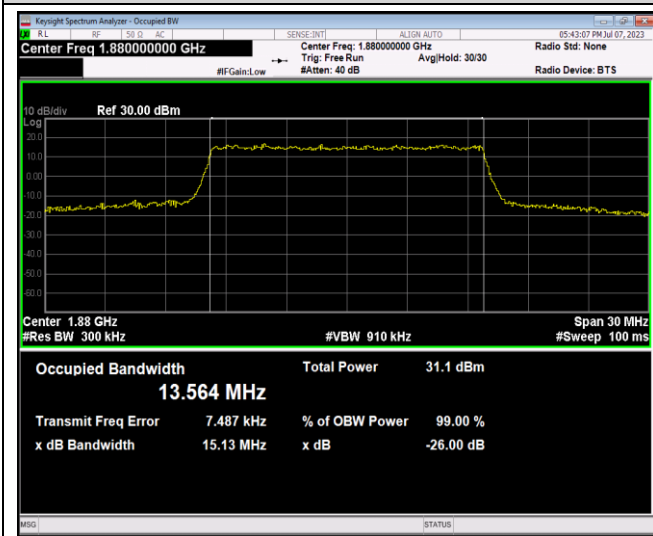

Band2-15MHz-QPSK-19125-75RB#0

Band2-15MHz-16QAM-18675-75RB#0

Band2-15MHz-16QAM-18900-75RB#0

Band2-15MHz-16QAM-19125-75RB#0

Band2-15MHz-64QAM-18675-75RB#0

Band2-15MHz-64QAM-18900-75RB#0

Band2-15MHz-64QAM-19125-75RB#0

Band2-20MHz-QPSK-18700-100RB#0

Band2-20MHz-QPSK-18900-100RB#0

Band2-20MHz-QPSK-19100-100RB#0

Band2-20MHz-16QAM-18700-100RB#0

Band2-20MHz-16QAM-18900-100RB#0

Band4-5MHz-64QAM-20375-25RB#0

Band4-10MHz-QPSK-20000-50RB#0