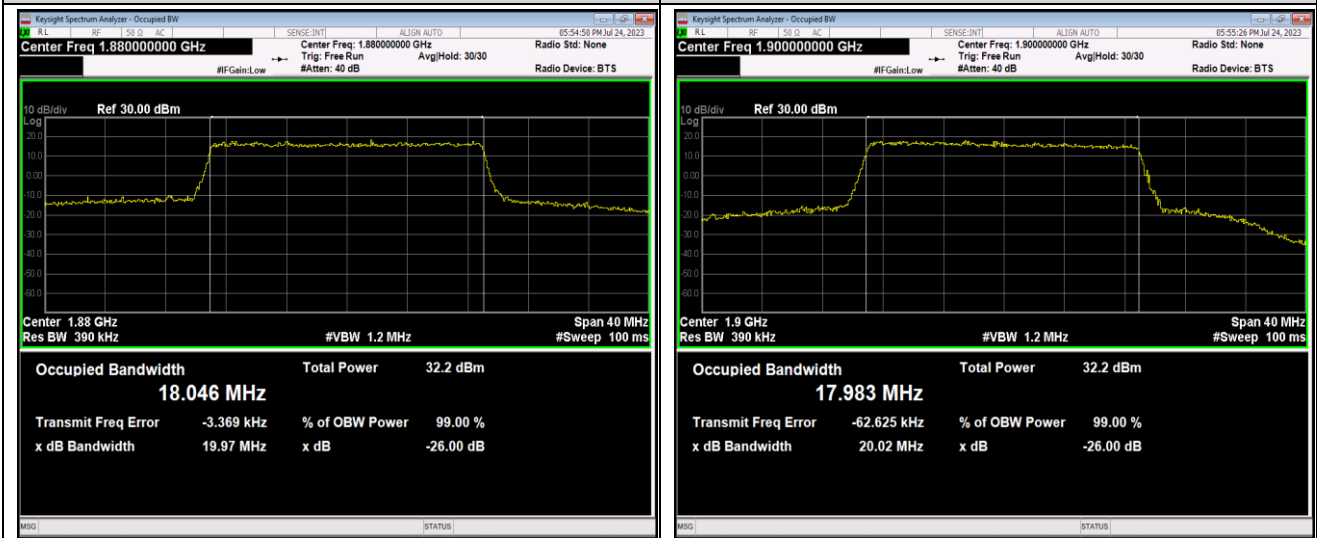

Band2-15MHz-QPSK-19125-75RB#0

Band2-15MHz-16QAM-18675-75RB#0

Band2-15MHz-16QAM-18900-75RB#0

Band2-15MHz-16QAM-19125-75RB#0

Band2-15MHz-64QAM-18675-75RB#0

Band2-15MHz-64QAM-18900-75RB#0

Band2-15MHz-64QAM-19125-75RB#0

Band2-20MHz-QPSK-18700-100RB#0

Band2-20MHz-QPSK-18900-100RB#0

Band2-20MHz-QPSK-19100-100RB#0

Band2-20MHz-16QAM-18700-100RB#0

Band2-20MHz-16QAM-18900-100RB#0

Band4-5MHz-64QAM-20375-25RB#0

Band4-10MHz-QPSK-20000-50RB#0