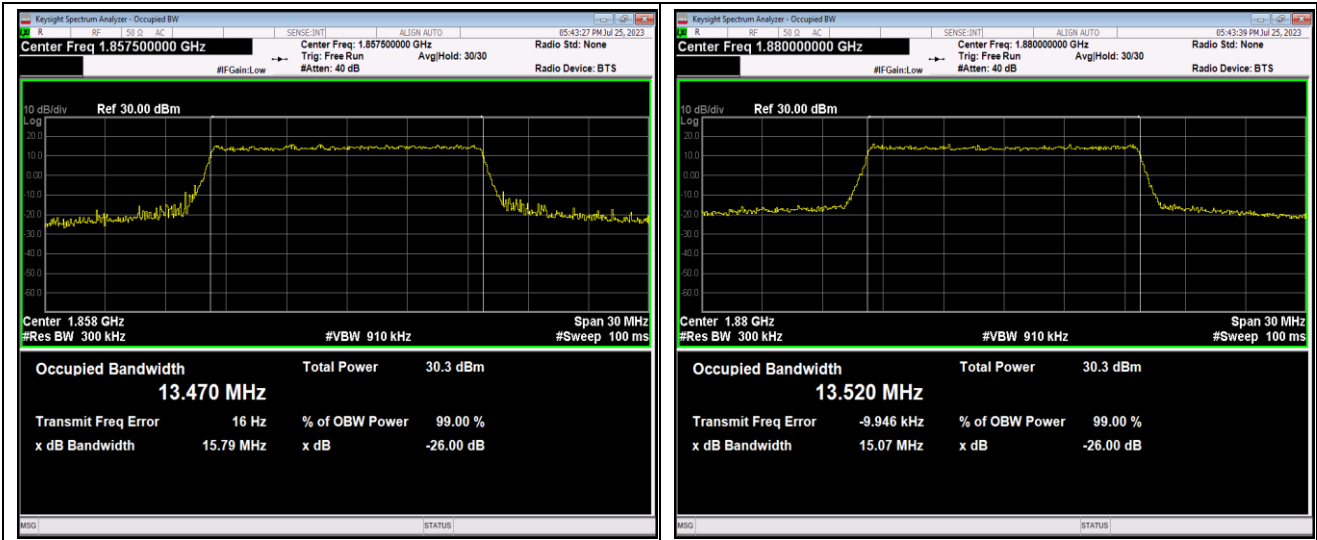

Band2-15MHz-QPSK-19125-75RB#0

Band2-15MHz-16QAM-18675-75RB#0

Band2-15MHz-16QAM-18900-75RB#0

Band2-15MHz-16QAM-19125-75RB#0

Band2-15MHz-64QAM-18675-75RB#0

Band2-15MHz-64QAM-18900-75RB#0

Band2-15MHz-64QAM-19125-75RB#0

Band2-20MHz-QPSK-18700-100RB#0

Band2-20MHz-QPSK-18900-100RB#0

Band2-20MHz-QPSK-19100-100RB#0

Band2-20MHz-16QAM-18700-100RB#0

Band2-20MHz-16QAM-18900-100RB#0

Band4-5MHz-64QAM-20375-25RB#0

Band4-10MHz-QPSK-20000-50RB#0