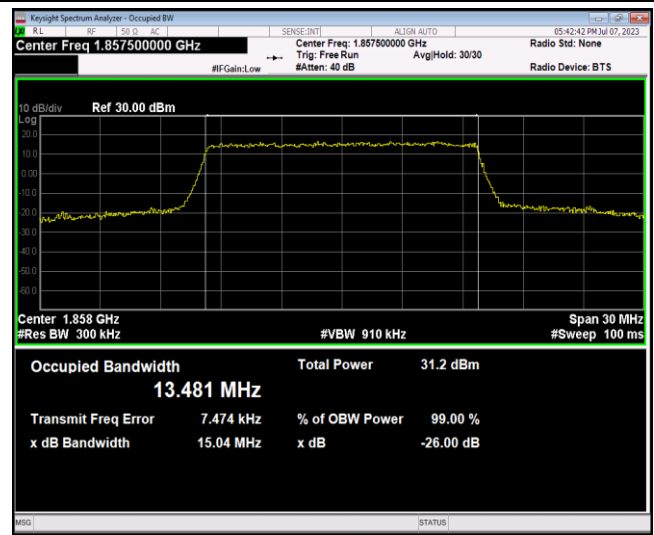

Band2-15MHz-QPSK-19125-75RB#0

Band2-15MHz-16QAM-18675-75RB#0

Band2-15MHz-16QAM-18900-75RB#0

Band2-15MHz-16QAM-19125-75RB#0

Band2-15MHz-64QAM-18675-75RB#0

Band2-15MHz-64QAM-18900-75RB#0

Band2-15MHz-64QAM-19125-75RB#0

Band2-20MHz-QPSK-18700-100RB#0

Band2-20MHz-QPSK-18900-100RB#0

Band2-20MHz-QPSK-19100-100RB#0

Band2-20MHz-16QAM-18700-100RB#0

Band2-20MHz-16QAM-18900-100RB#0

Band4-5MHz-64QAM-20375-25RB#0

Band4-10MHz-QPSK-20000-50RB#0