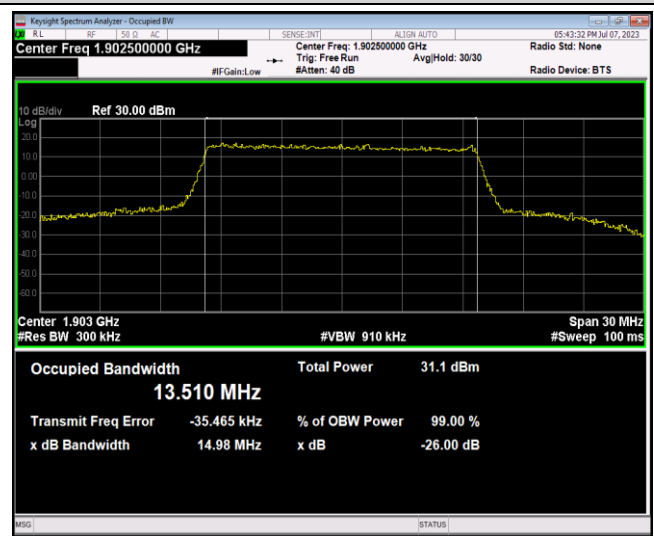

Band2-15MHz-QPSK-19125-75RB#0

Band2-15MHz-16QAM-18675-75RB#0

Band2-15MHz-16QAM-18900-75RB#0

Band2-15MHz-16QAM-19125-75RB#0

Band2-15MHz-64QAM-18675-75RB#0

Band2-15MHz-64QAM-18900-75RB#0

Band2-15MHz-64QAM-19125-75RB#0

Band2-20MHz-QPSK-18700-100RB#0

Band2-20MHz-QPSK-18900-100RB#0

Band2-20MHz-QPSK-19100-100RB#0

Band2-20MHz-16QAM-18700-100RB#0

Band2-20MHz-16QAM-18900-100RB#0

Band4-5MHz-64QAM-20375-25RB#0

Band4-10MHz-QPSK-20000-50RB#0