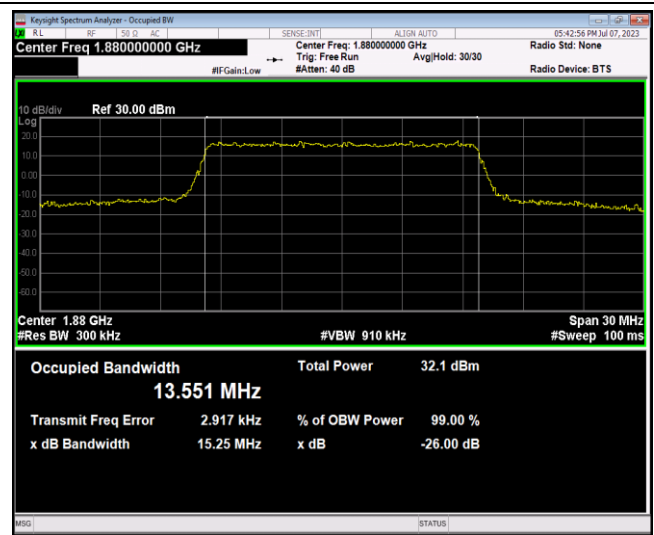

Band2-15MHz-QPSK-19125-75RB#0

Band2-15MHz-16QAM-18675-75RB#0

Band2-15MHz-16QAM-18900-75RB#0

Band2-15MHz-16QAM-19125-75RB#0

Band2-15MHz-64QAM-18675-75RB#0

Band2-15MHz-64QAM-18900-75RB#0

Band2-15MHz-64QAM-19125-75RB#0

Band2-20MHz-QPSK-18700-100RB#0

Band2-20MHz-QPSK-18900-100RB#0

Band2-20MHz-QPSK-19100-100RB#0

Band2-20MHz-16QAM-18700-100RB#0

Band2-20MHz-16QAM-18900-100RB#0

Band4-5MHz-64QAM-20375-25RB#0

Band4-10MHz-QPSK-20000-50RB#0