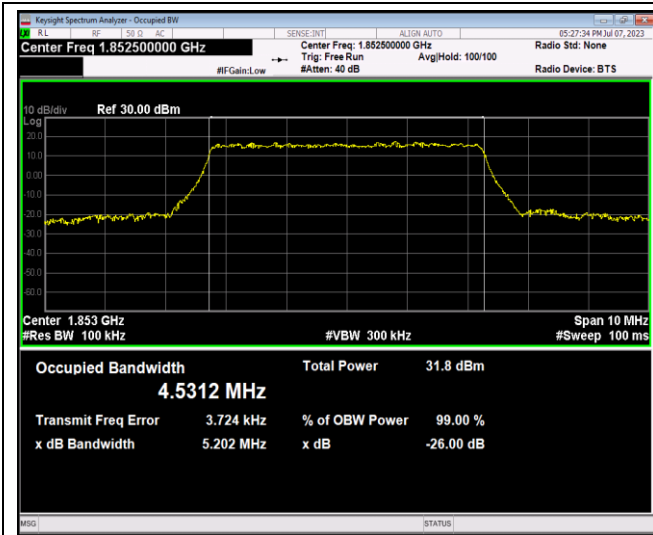

Band2-5MHz-QPSK-19175-25RB#0