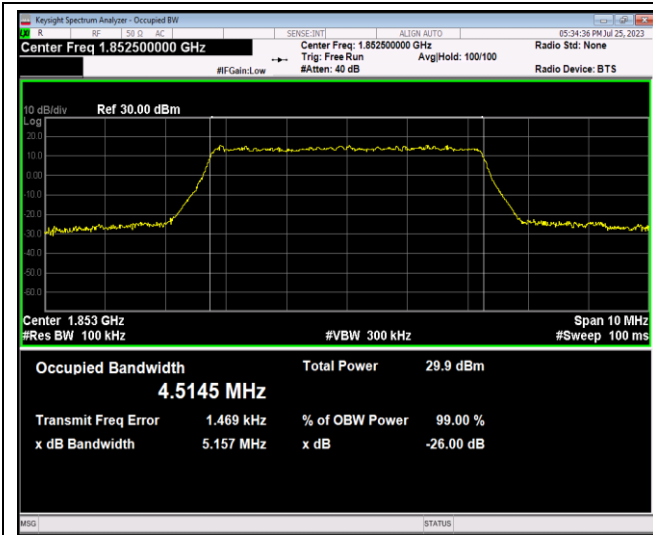

Test Graphs

Band2-5MHz-QPSK-19175-25RB#0

Band2-5MHz-16QAM-18625-25RB#0

Band2-5MHz-16QAM-18900-25RB#0

Band2-5MHz-16QAM-19175-25RB#0

Band2-5MHz-64QAM-18625-25RB#0

Band2-5MHz-64QAM-18900-25RB#0

Band2-5MHz-64QAM-19175-25RB#0