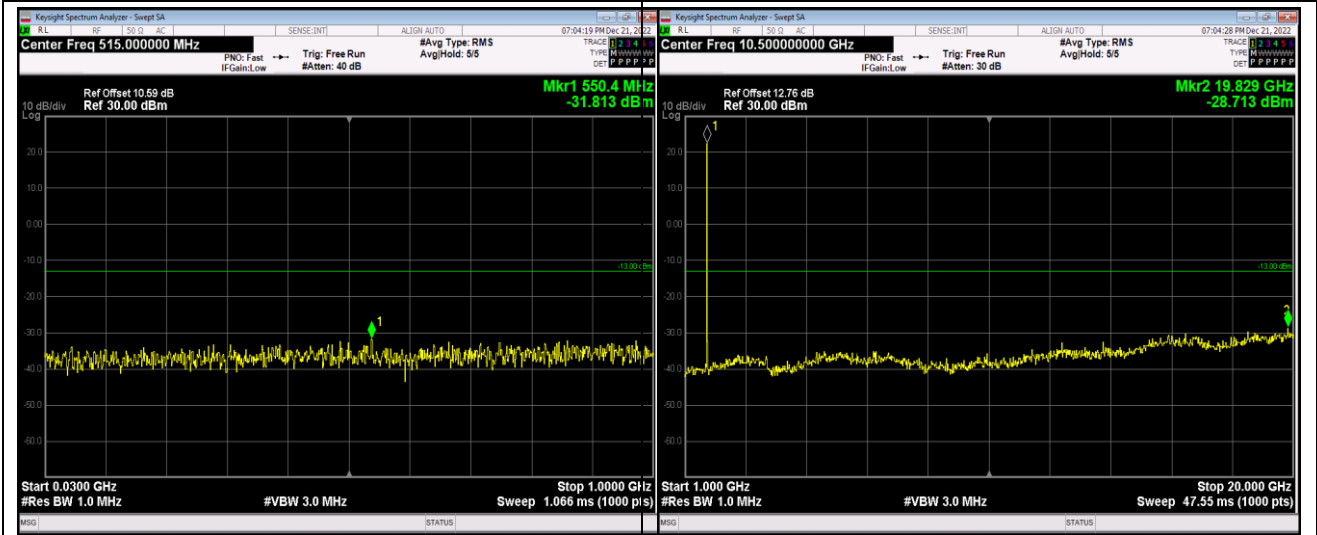

Band41-20MHz-16QAM-41140-1RB#0-Range1:30  
~1000MHz

Band41-20MHz-16QAM-41140-1RB#0-Range2:1000~  
26500MHz

Band66-1.4MHz-16QAM-131979-1RB#0-Range1:3  
0~1000MHz

Band66-1.4MHz-16QAM-131979-1RB#0-Range2:100  
0~20000MHz