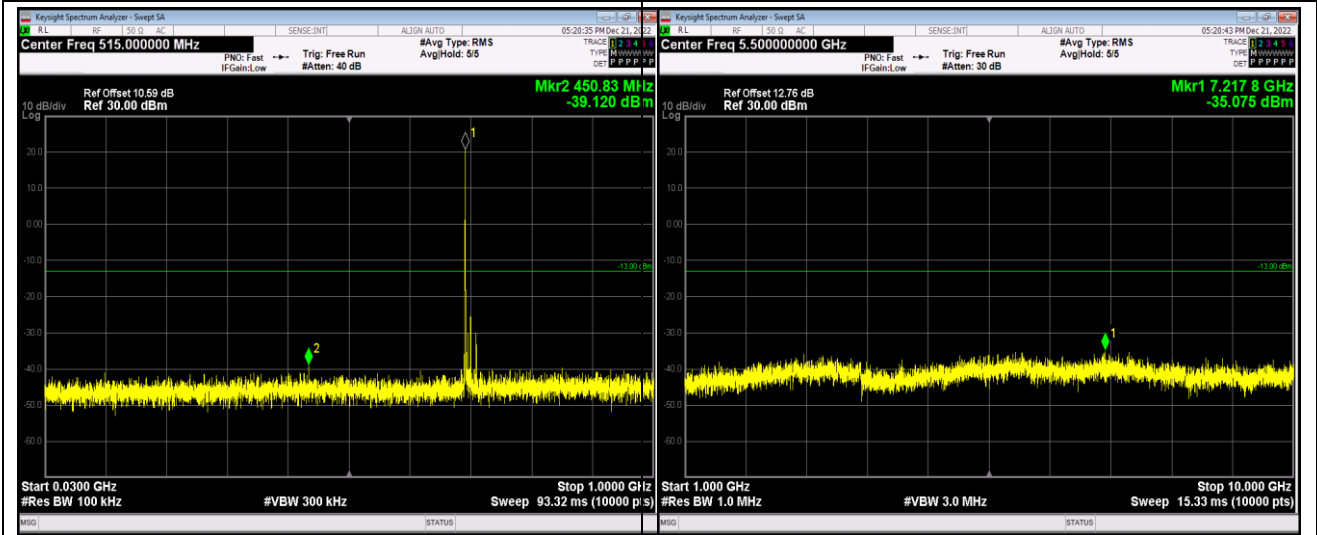

Band12-10MHz-16QAM-23060-1RB#0-Range1:30
~1000MHz

Band12-10MHz-16QAM-23095-1RB#0-Range2:1000~
10000MHz

Band12-10MHz-16QAM-23060-1RB#0-Range2:1000~
10000MHz

Band12-10MHz-16QAM-23095-1RB#0-Range1:30
~1000MHz