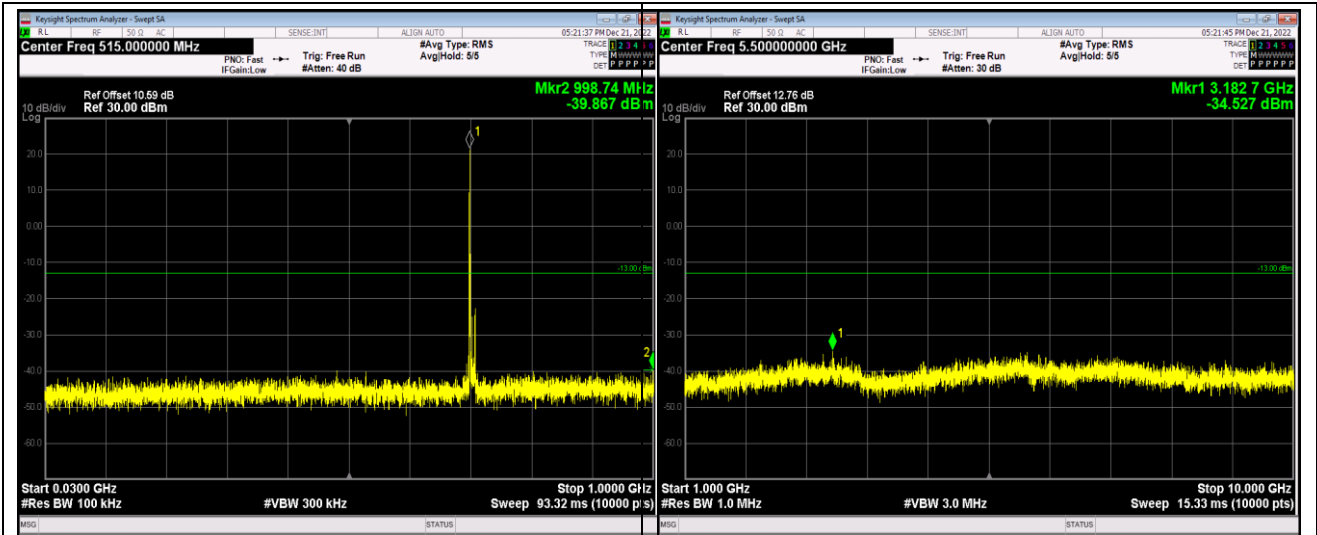

Band12-1.4MHz-16QAM-23095-1RB#0-Range1:30  
~1000MHz

Band12-1.4MHz-16QAM-23095-1RB#0-Range2:1000  
~10000MHz

Band12-1.4MHz-16QAM-23173-1RB#0-Range1:30  
~1000MHz

Band12-1.4MHz-16QAM-23173-1RB#0-Range2:1000  
~10000MHz