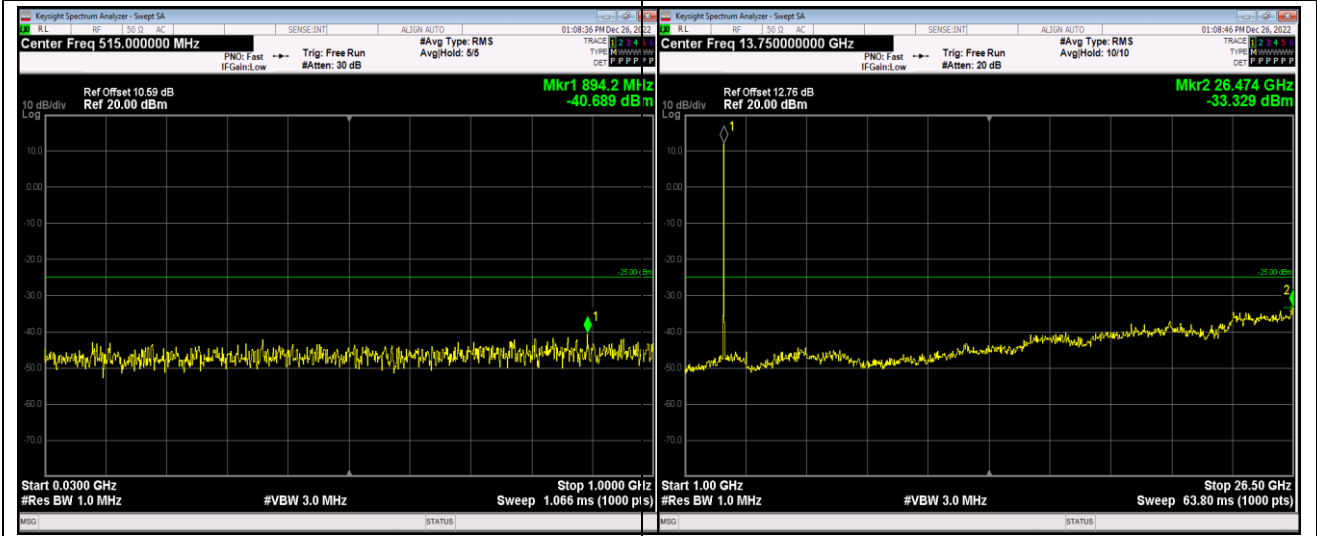

Band41-20MHz-16QAM-41140-1RB#0-Range1:30
~1000MHz

Band41-20MHz-16QAM-41140-1RB#0-Range2:1000~
26500MHz