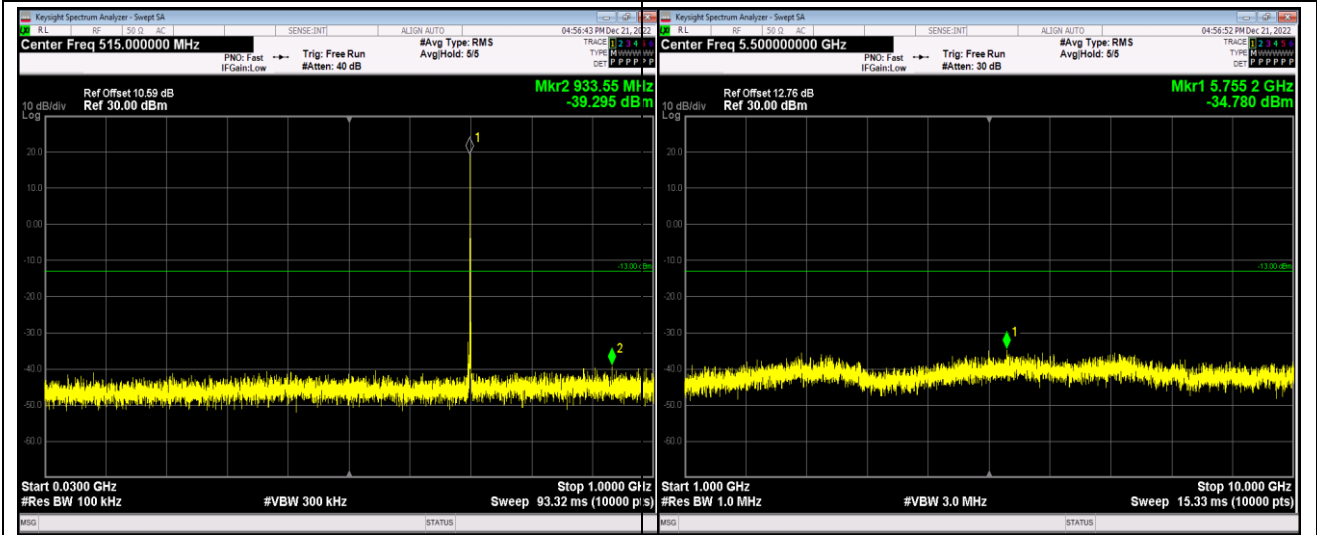

Band12-1.4MHz-16QAM-23095-1RB#0-Range1:30  
~1000MHz

Band12-1.4MHz-16QAM-23095-1RB#0-Range2:1000  
~10000MHz

Band12-1.4MHz-16QAM-23173-1RB#0-Range1:30  
~1000MHz

Band12-1.4MHz-16QAM-23173-1RB#0-Range2:1000  
~10000MHz