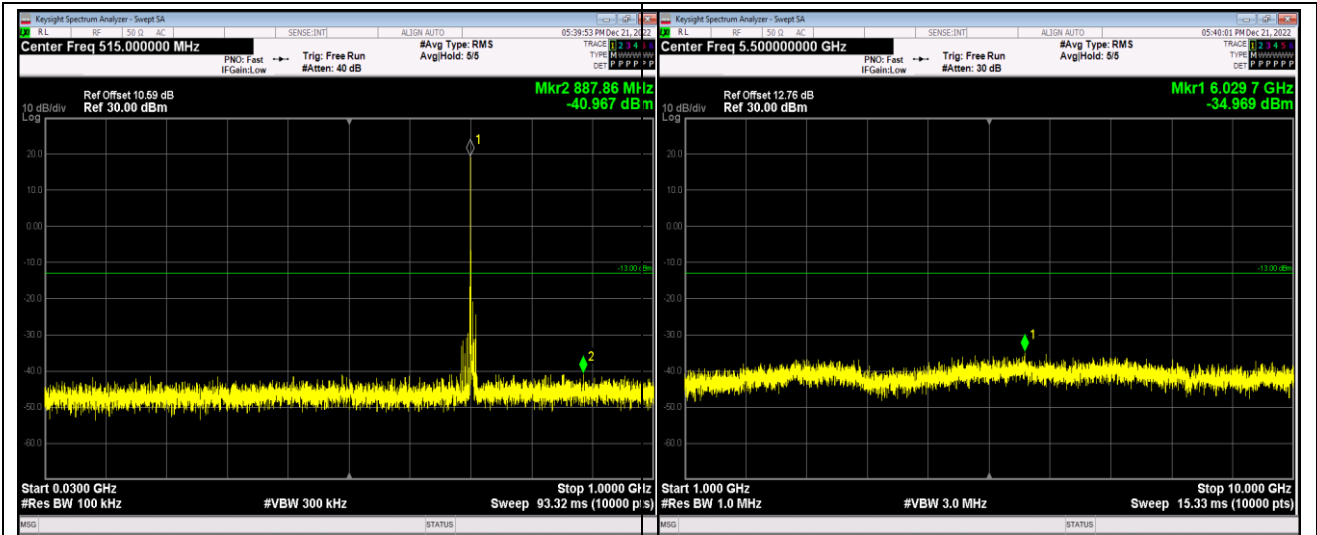

Band12-10MHz-16QAM-23060-1RB#0-Range1:30  
~1000MHz

Band12-10MHz-16QAM-23060-1RB#0-Range2:1000~  
10000MHz

Band12-10MHz-16QAM-23095-1RB#0-Range1:30  
~1000MHz

Band12-10MHz-16QAM-23095-1RB#0-Range2:1000~  
10000MHz