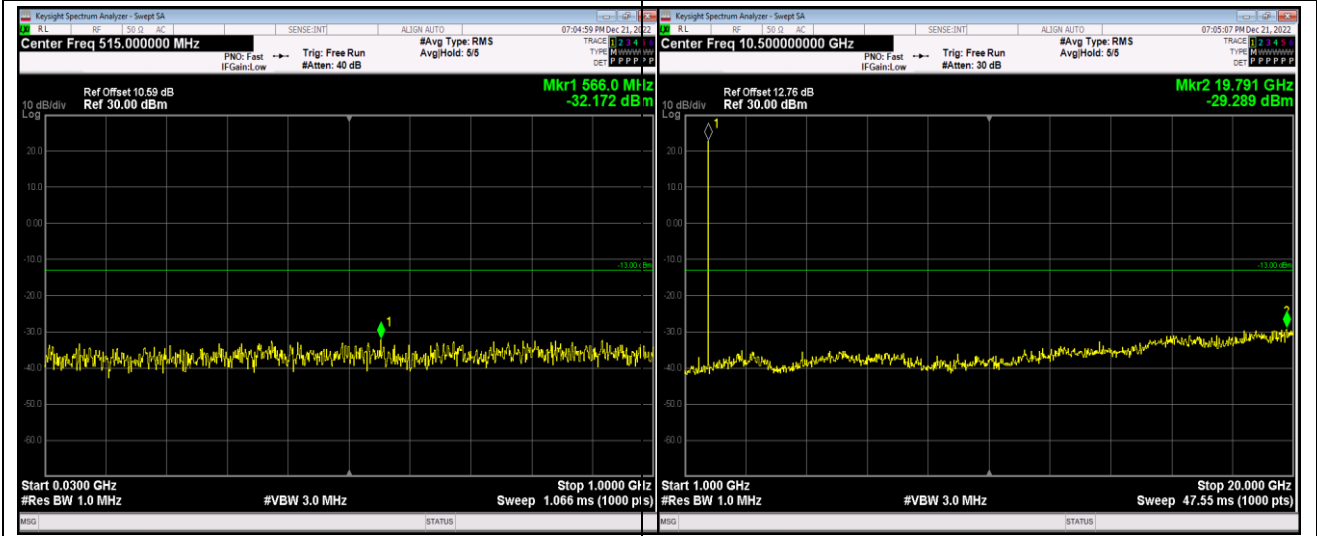

Band66-1.4MHz-16QAM-132322-1RB#0-Range1:3
0~1000MHz

Band66-1.4MHz-16QAM-132322-1RB#0-Range2:100
0~20000MHz