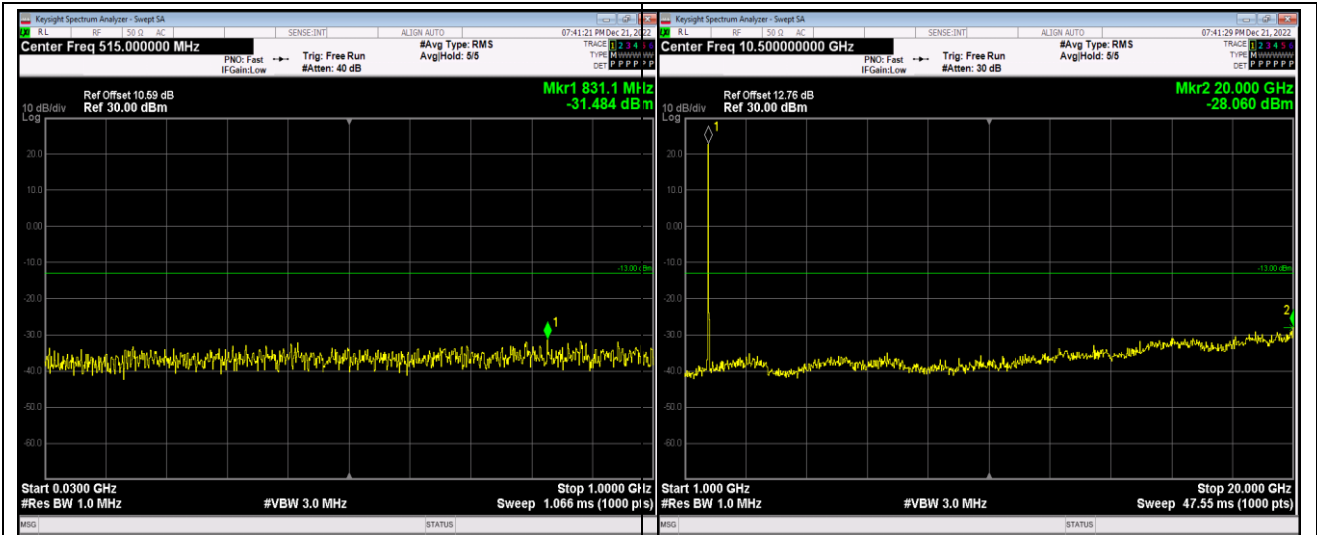

Band66-20MHz-QPSK-132572-1RB#0-Range2:1000~
20000MHz

Band66-20MHz-QPSK-132572-1RB#0-Range1:30
~1000MHz