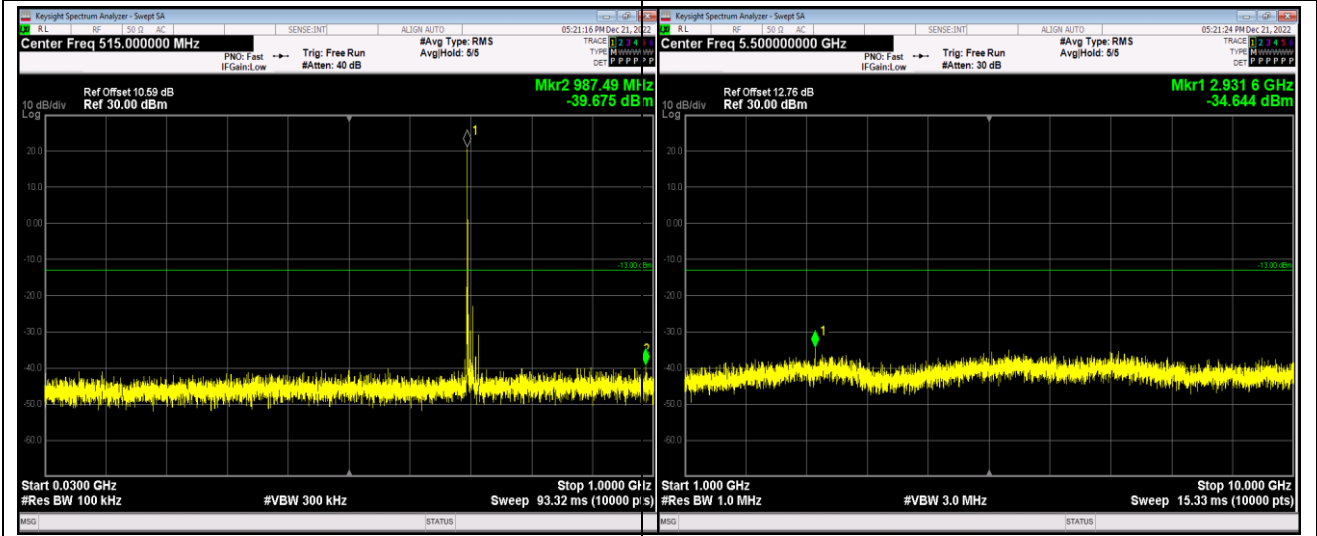

Band12-10MHz-16QAM-23095-1RB#0-Range1:30
~1000MHz

Band12-10MHz-16QAM-23095-1RB#0-Range2:1000~
10000MHz