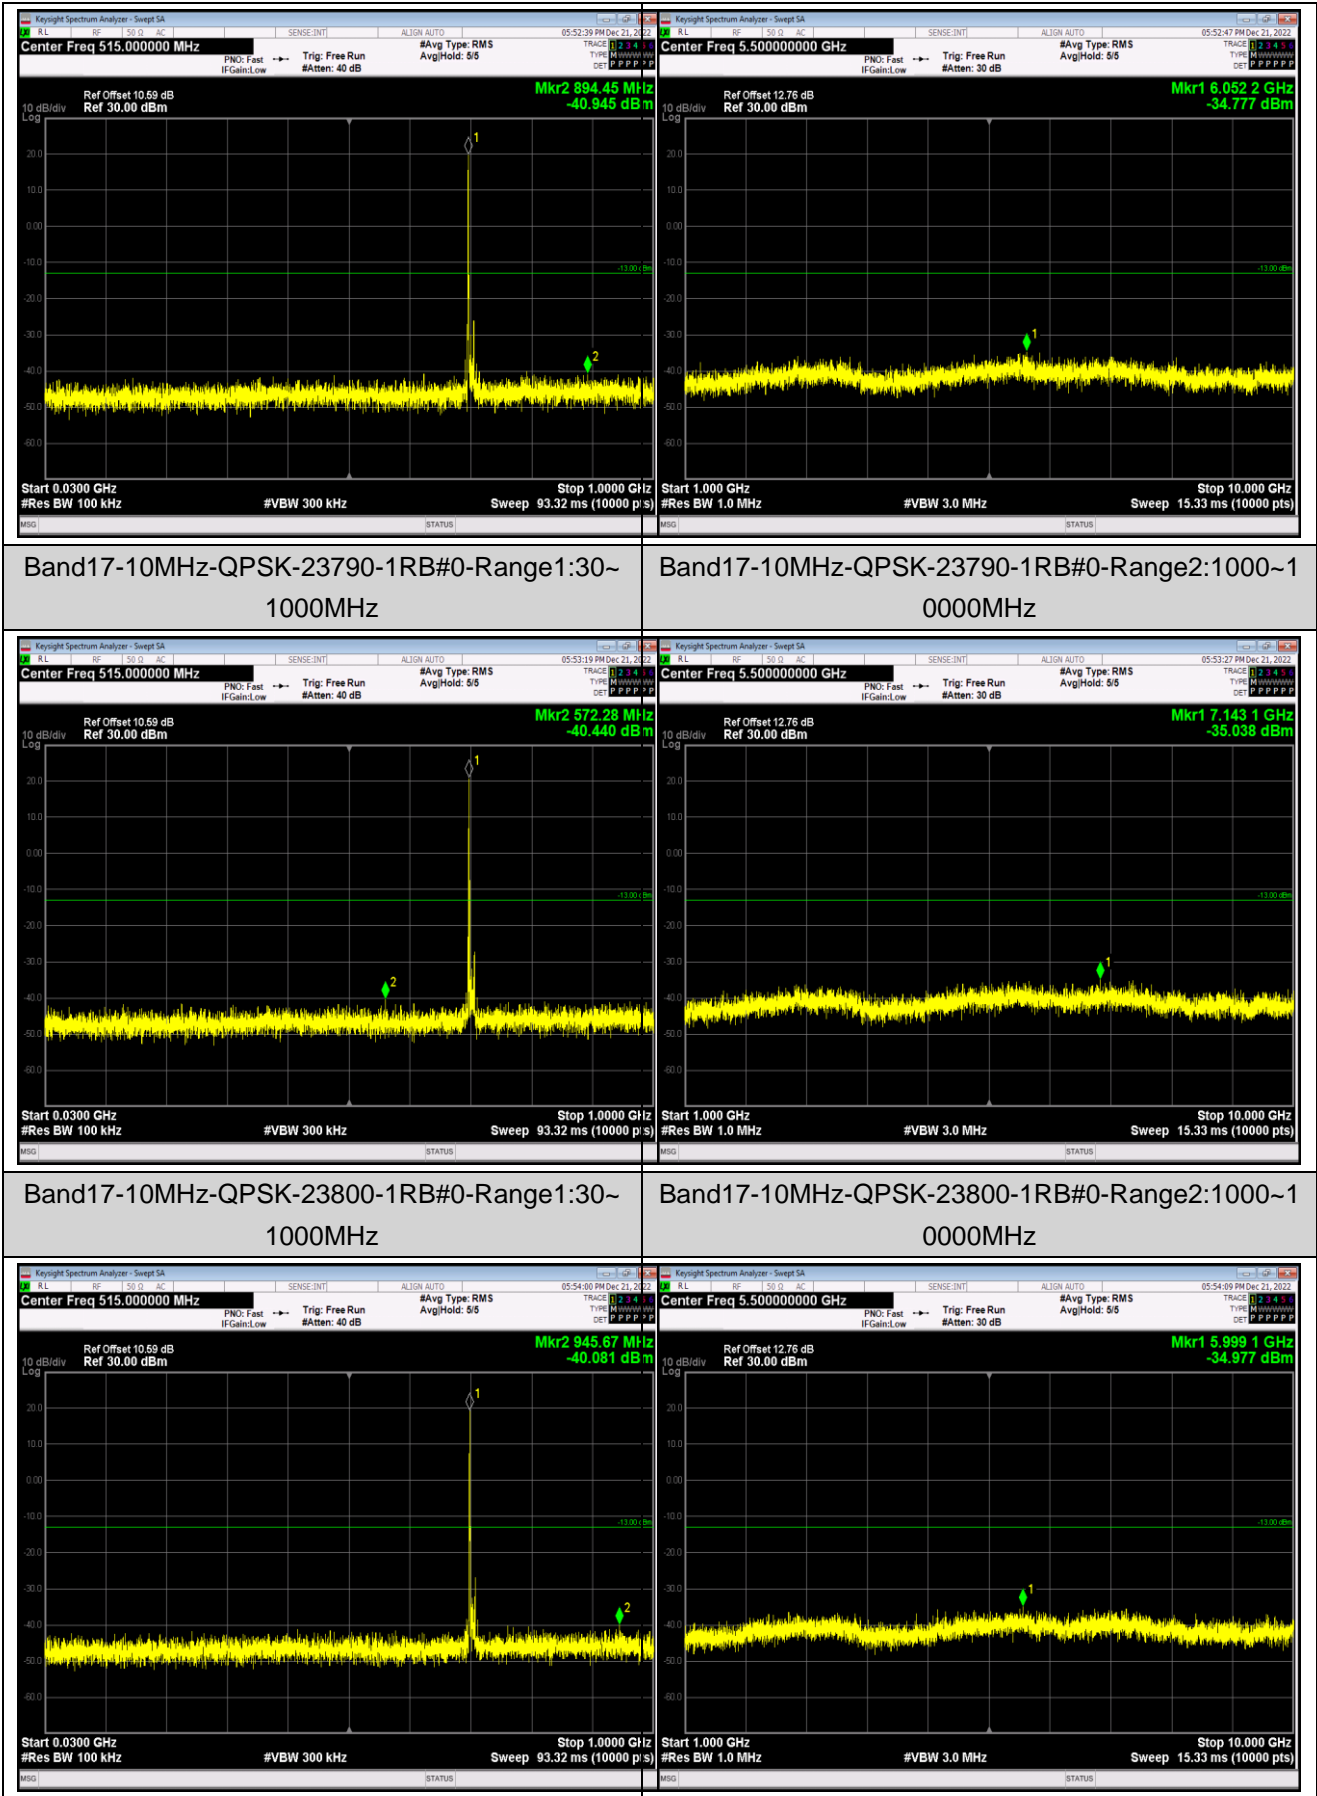

Band12-10MHz-16QAM-23060-1RB#0-Range1:30  
~1000MHz

Band12-10MHz-16QAM-23060-1RB#0-Range2:1000~  
10000MHz

Band12-10MHz-16QAM-23095-1RB#0-Range1:30  
~1000MHz

Band12-10MHz-16QAM-23095-1RB#0-Range2:1000~  
10000MHz

Band17-5MHz-QPSK-23825-1RB#0-Range1:30~1000MHz

Band17-5MHz-QPSK-23825-1RB#0-Range2:1000~10000MHz

Band17-5MHz-16QAM-23755-1RB#0-Range1:30~1000MHz

Band17-5MHz-16QAM-23755-1RB#0-Range2:1000~10000MHz

Band41-5MHz-16QAM-41215-1RB#0-Range1:30~1000MHz

Band41-5MHz-16QAM-41215-1RB#0-Range2:1000~6500MHz

Band41-20MHz-QPSK-40340-1RB#0-Range1:30~1000MHz

Band41-20MHz-QPSK-40340-1RB#0-Range2:1000~6500MHz

Band41-20MHz-16QAM-40740-1RB#0-Range1:30  
~1000MHz

Band41-20MHz-16QAM-40740-1RB#0-Range2:1000~  
26500MHz