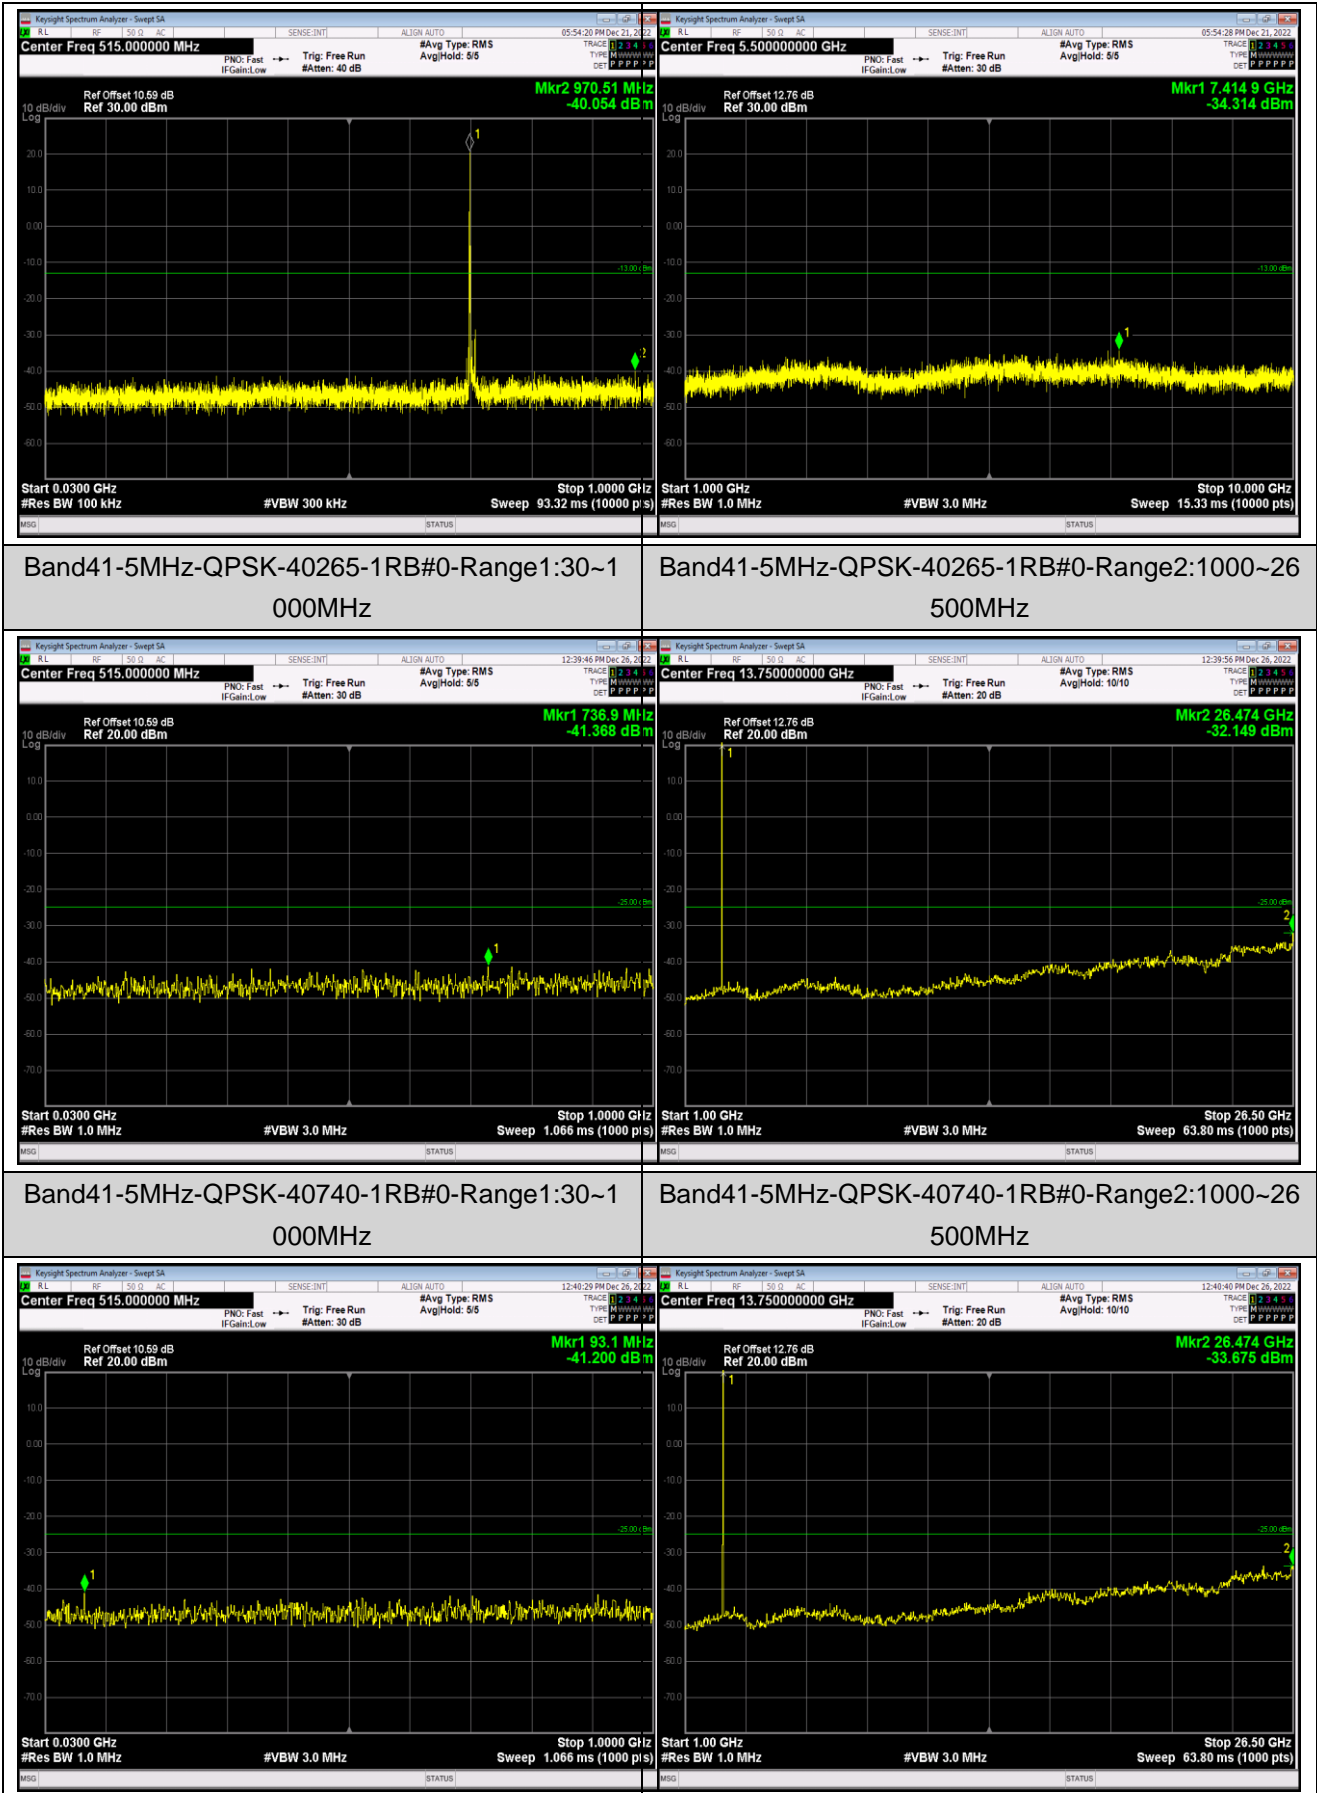

Band12-10MHz-16QAM-23060-1RB#0-Range1:30  
~1000MHz

Band12-10MHz-16QAM-23060-1RB#0-Range2:1000~  
10000MHz

Band12-10MHz-16QAM-23095-1RB#0-Range1:30  
~1000MHz

Band12-10MHz-16QAM-23095-1RB#0-Range2:1000~  
10000MHz

Band17-5MHz-QPSK-23825-1RB#0-Range1:30~1000MHz

Band17-5MHz-QPSK-23825-1RB#0-Range2:1000~10000MHz

Band17-5MHz-16QAM-23755-1RB#0-Range1:30~1000MHz

Band17-5MHz-16QAM-23755-1RB#0-Range2:1000~10000MHz

Band41-5MHz-16QAM-41215-1RB#0-Range1:30~1000MHz

Band41-5MHz-16QAM-41215-1RB#0-Range2:1000~6500MHz

Band41-20MHz-QPSK-40340-1RB#0-Range1:30~1000MHz

Band41-20MHz-QPSK-40340-1RB#0-Range2:1000~6500MHz

Band41-20MHz-16QAM-40740-1RB#0-Range1:30  
~1000MHz

Band41-20MHz-16QAM-40740-1RB#0-Range2:1000~  
26500MHz