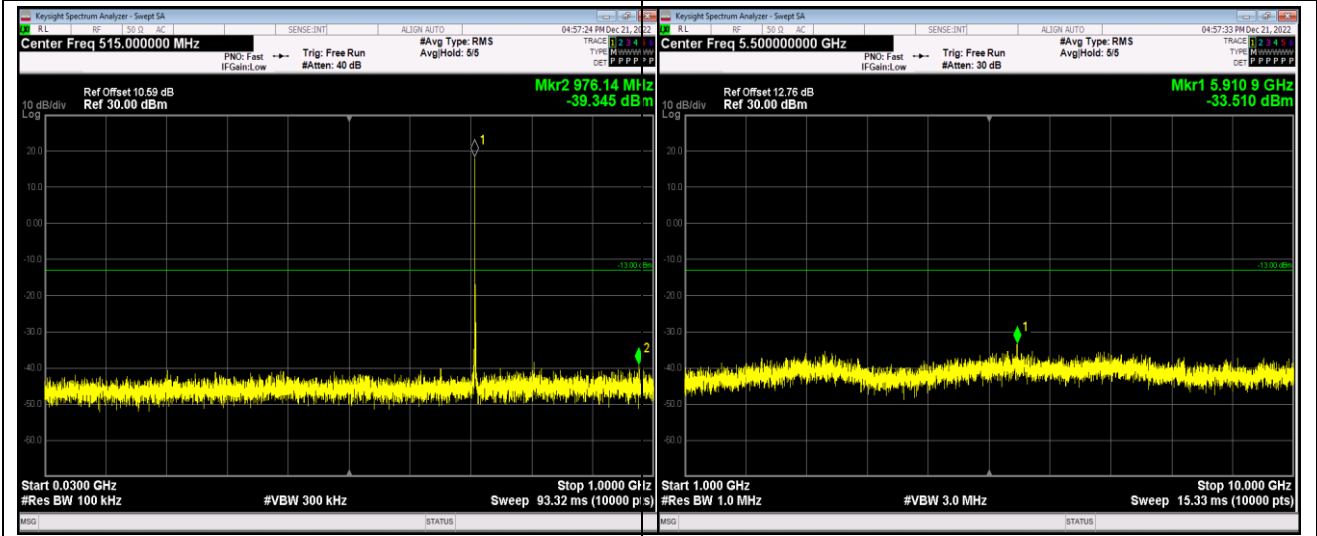

Band12-1.4MHz-16QAM-23095-1RB#0-Range1:30  
~1000MHz

Band12-1.4MHz-16QAM-23095-1RB#0-Range2:1000  
~10000MHz

Band12-1.4MHz-16QAM-23173-1RB#0-Range1:30  
~1000MHz

Band12-1.4MHz-16QAM-23173-1RB#0-Range2:1000  
~10000MHz