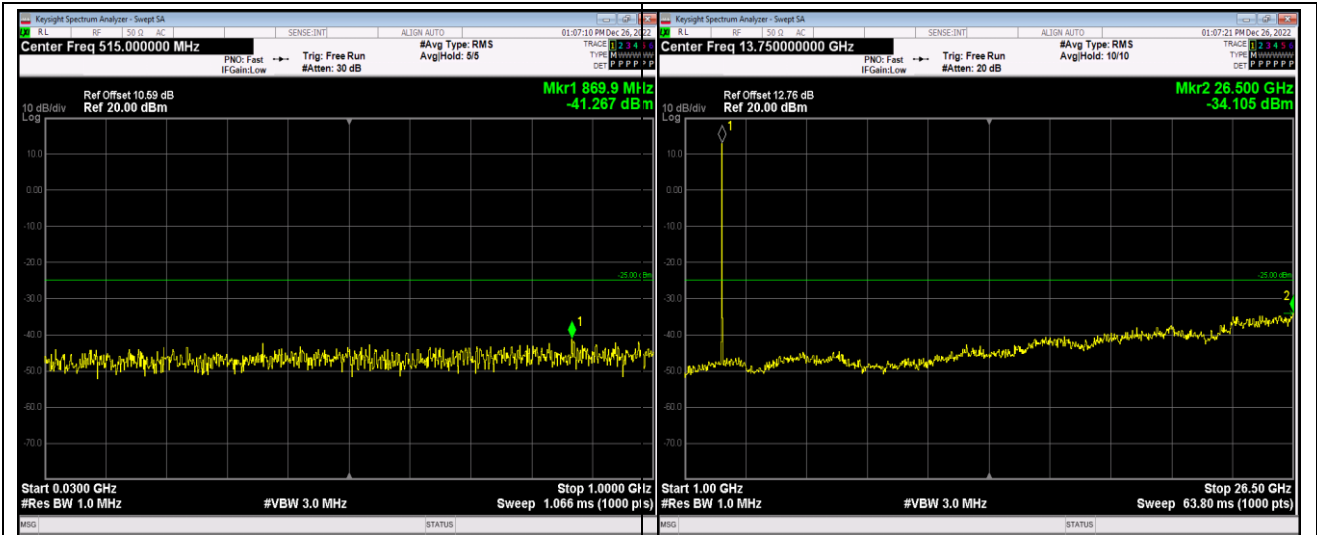

Band41-5MHz-16QAM-41215-1RB#0-Range2:1000~6500MHz

Band41-20MHz-QPSK-40340-1RB#0-Range1:30~1000MHz

Band41-20MHz-QPSK-40340-1RB#0-Range2:1000~6500MHz

Band41-20MHz-16QAM-40740-1RB#0-Range1:30  
~1000MHz

Band41-20MHz-16QAM-40740-1RB#0-Range2:1000~  
26500MHz