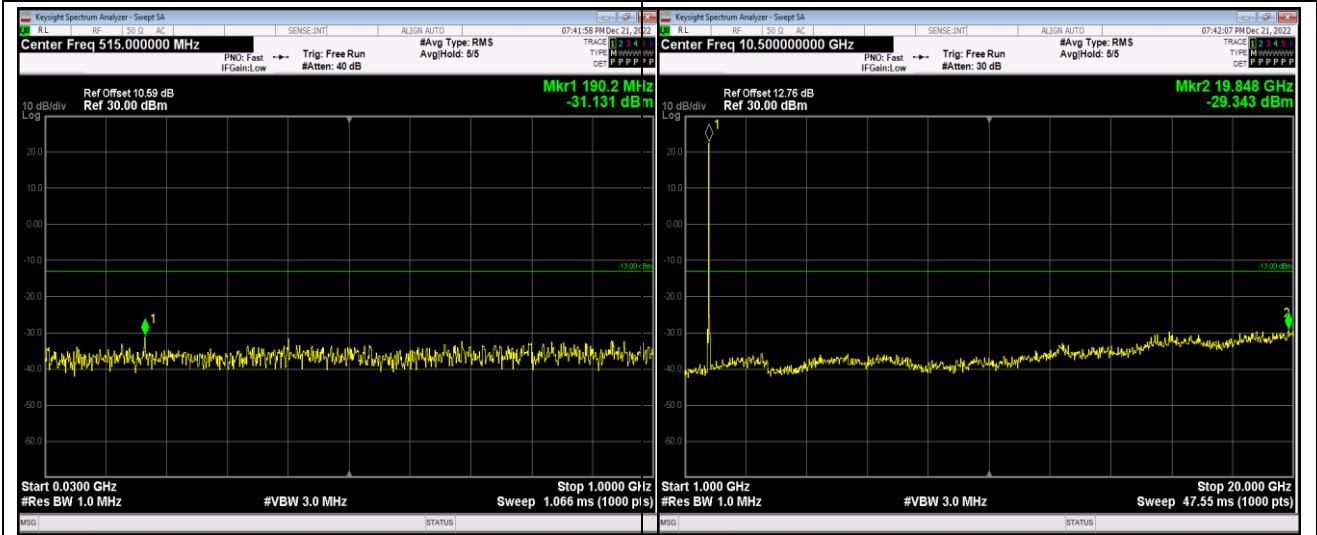

Band66-1.4MHz-16QAM-132322-1RB#0-Range1:3  
0~1000MHz

Band66-1.4MHz-16QAM-132322-1RB#0-Range2:100  
0~20000MHz

Band66-20MHz-QPSK-132572-1RB#0-Range1:30  
~1000MHz

Band66-20MHz-QPSK-132572-1RB#0-Range2:1000~  
20000MHz