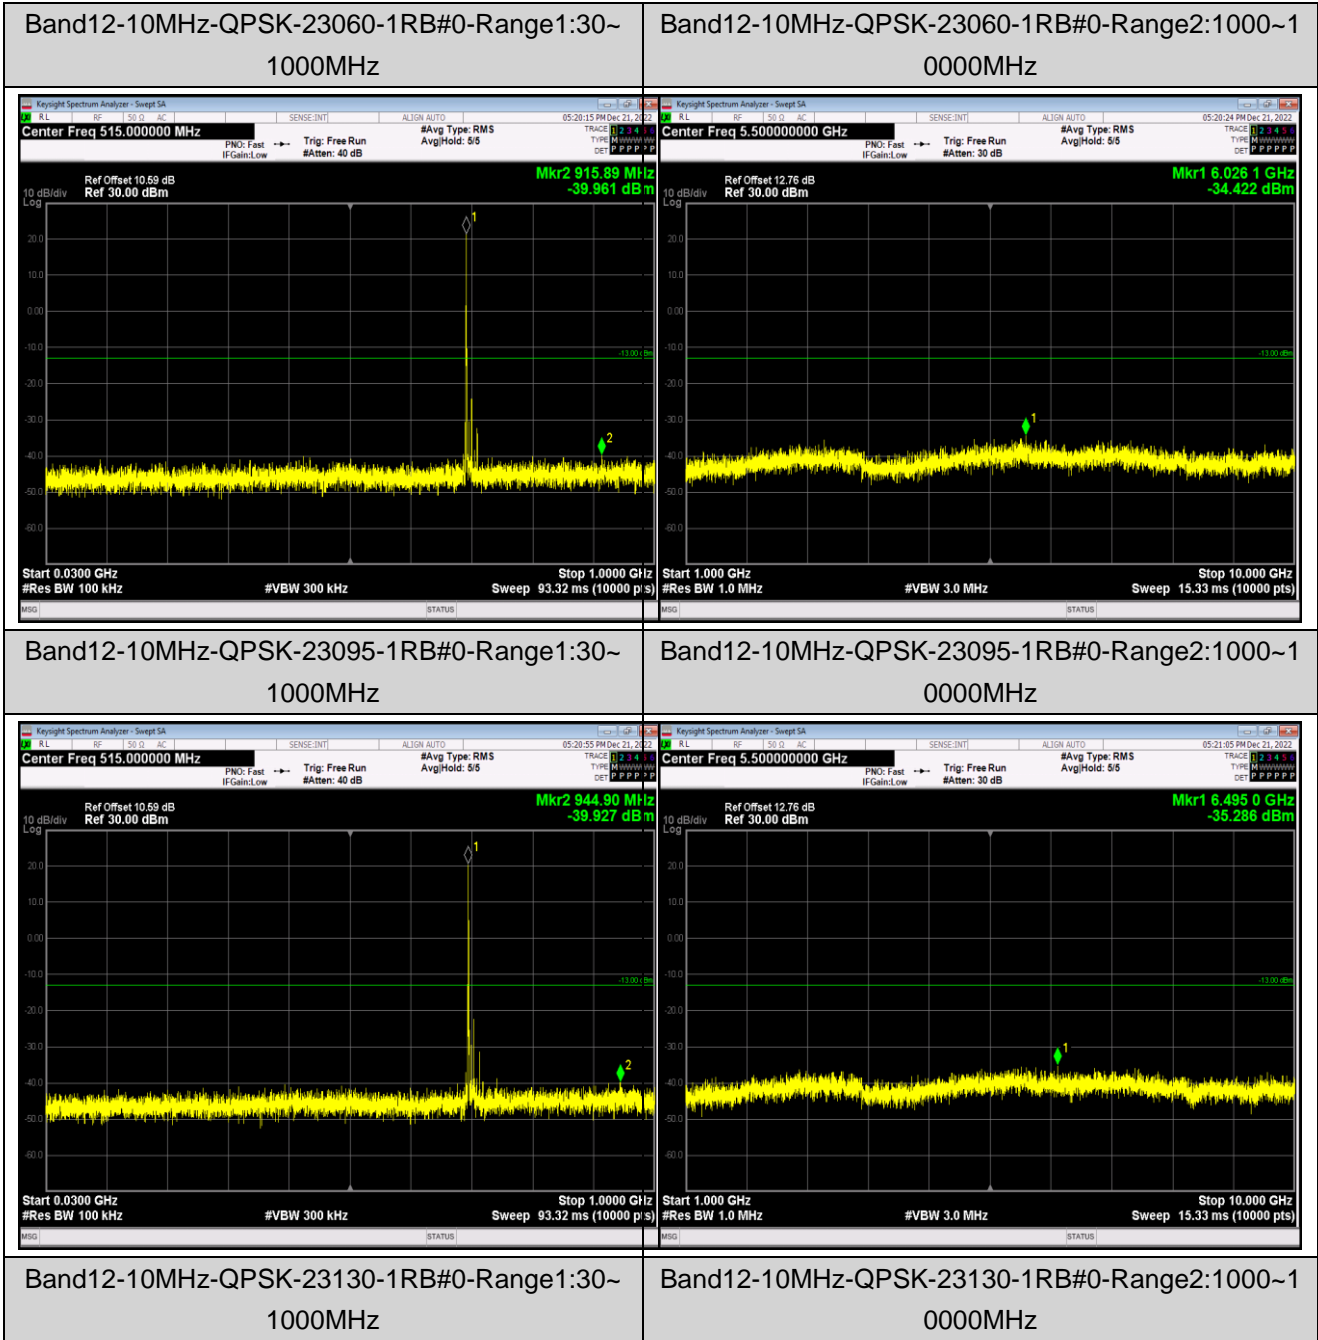

Band12-1.4MHz-16QAM-23095-1RB#0-Range1:30  
~1000MHz

Band12-1.4MHz-16QAM-23095-1RB#0-Range2:1000  
~10000MHz

Band12-1.4MHz-16QAM-23173-1RB#0-Range1:30  
~1000MHz

Band12-1.4MHz-16QAM-23173-1RB#0-Range2:1000  
~10000MHz

Band12-10MHz-16QAM-23060-1RB#0-Range1:30  
~1000MHz

Band12-10MHz-16QAM-23060-1RB#0-Range2:1000~  
10000MHz

Band12-10MHz-16QAM-23095-1RB#0-Range1:30  
~1000MHz

Band12-10MHz-16QAM-23095-1RB#0-Range2:1000~  
10000MHz

Band17-5MHz-QPSK-23825-1RB#0-Range1:30~1000MHz

Band17-5MHz-QPSK-23825-1RB#0-Range2:1000~10000MHz

Band17-5MHz-16QAM-23755-1RB#0-Range1:30~1000MHz

Band17-5MHz-16QAM-23755-1RB#0-Range2:1000~10000MHz

Band41-5MHz-16QAM-41215-1RB#0-Range1:30~1000MHz