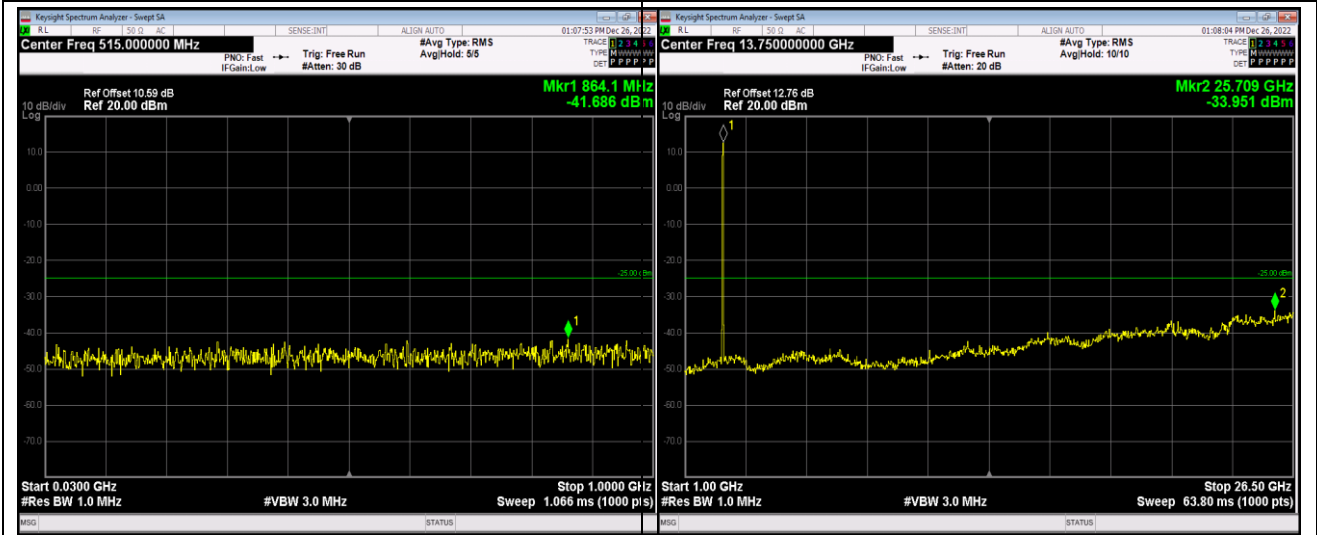

Band41-5MHz-16QAM-41215-1RB#0-Range2:1000~6500MHz

Band41-20MHz-QPSK-40340-1RB#0-Range1:30~1000MHz

Band41-20MHz-QPSK-40340-1RB#0-Range2:1000~6500MHz

Band41-20MHz-16QAM-40740-1RB#0-Range1:30  
~1000MHz

Band41-20MHz-16QAM-40740-1RB#0-Range2:1000~  
26500MHz