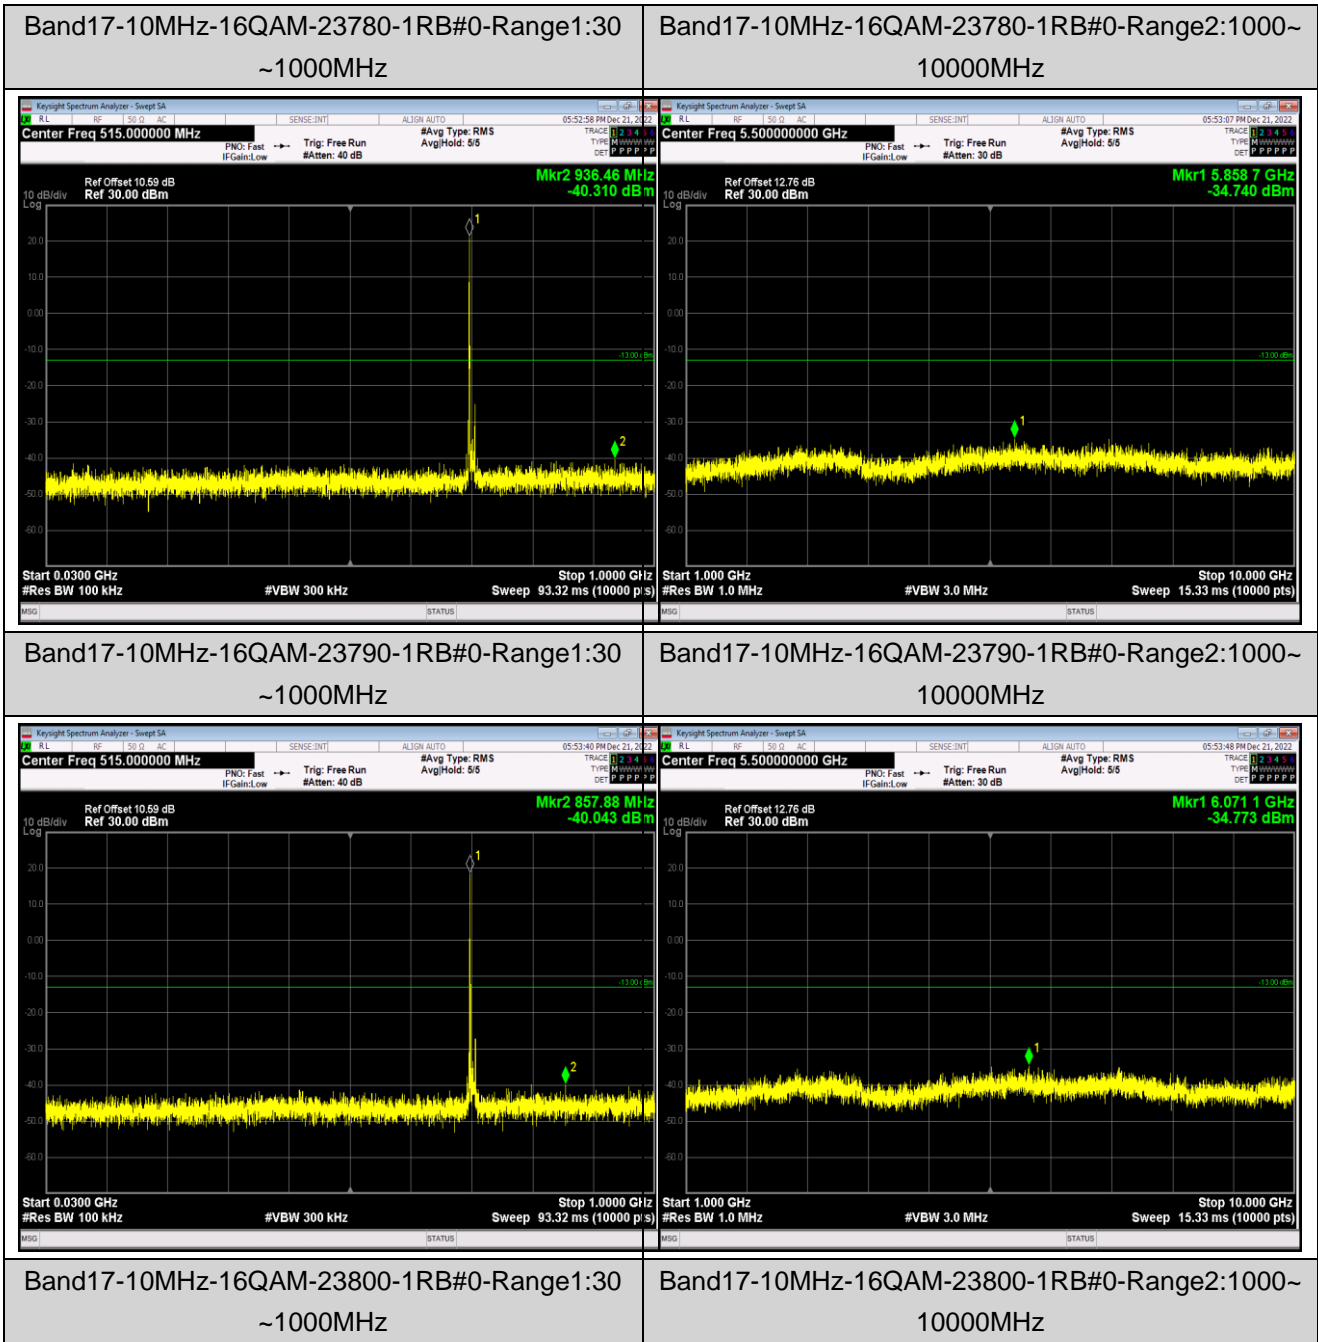

Band12-10MHz-16QAM-23060-1RB#0-Range1:30  
~1000MHz

Band12-10MHz-16QAM-23060-1RB#0-Range2:1000~  
10000MHz

Band12-10MHz-16QAM-23095-1RB#0-Range1:30  
~1000MHz

Band12-10MHz-16QAM-23095-1RB#0-Range2:1000~  
10000MHz

Band17-5MHz-QPSK-23825-1RB#0-Range1:30~1000MHz

Band17-5MHz-QPSK-23825-1RB#0-Range2:1000~10000MHz

Band17-5MHz-16QAM-23755-1RB#0-Range1:30~1000MHz

Band17-5MHz-16QAM-23755-1RB#0-Range2:1000~10000MHz

Band41-5MHz-16QAM-41215-1RB#0-Range1:30~1000MHz

Band41-5MHz-16QAM-41215-1RB#0-Range2:1000~6500MHz

Band41-20MHz-QPSK-40340-1RB#0-Range1:30~1000MHz

Band41-20MHz-QPSK-40340-1RB#0-Range2:1000~6500MHz

Band41-20MHz-16QAM-40740-1RB#0-Range1:30  
~1000MHz

Band41-20MHz-16QAM-40740-1RB#0-Range2:1000~  
26500MHz