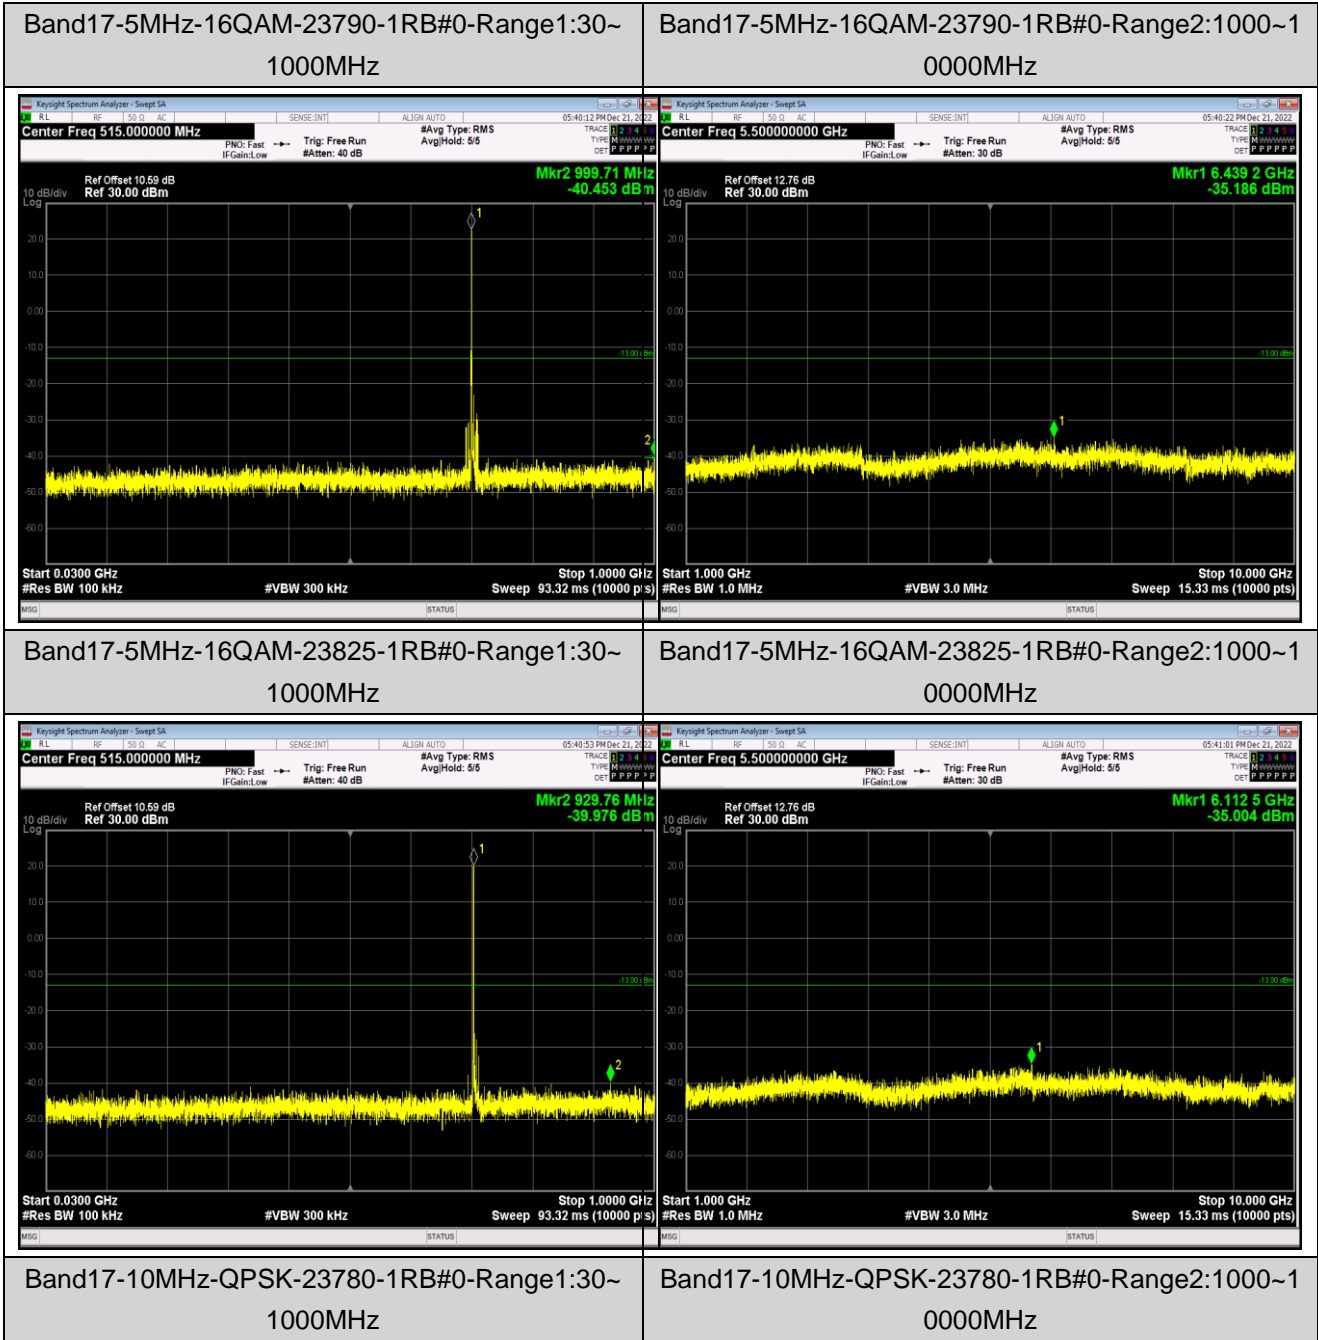

Band12-10MHz-16QAM-23060-1RB#0-Range1:30  
~1000MHz

Band12-10MHz-16QAM-23060-1RB#0-Range2:1000~  
10000MHz

Band12-10MHz-16QAM-23095-1RB#0-Range1:30  
~1000MHz

Band12-10MHz-16QAM-23095-1RB#0-Range2:1000~  
10000MHz

Band17-5MHz-QPSK-23825-1RB#0-Range1:30~1000MHz

Band17-5MHz-QPSK-23825-1RB#0-Range2:1000~10000MHz

Band17-5MHz-16QAM-23755-1RB#0-Range1:30~1000MHz

Band17-5MHz-16QAM-23755-1RB#0-Range2:1000~10000MHz

Band41-5MHz-16QAM-41215-1RB#0-Range1:30~1000MHz

Band41-5MHz-16QAM-41215-1RB#0-Range2:1000~6500MHz

Band41-20MHz-QPSK-40340-1RB#0-Range1:30~1000MHz

Band41-20MHz-QPSK-40340-1RB#0-Range2:1000~6500MHz

Band41-20MHz-16QAM-40740-1RB#0-Range1:30  
~1000MHz

Band41-20MHz-16QAM-40740-1RB#0-Range2:1000~  
26500MHz