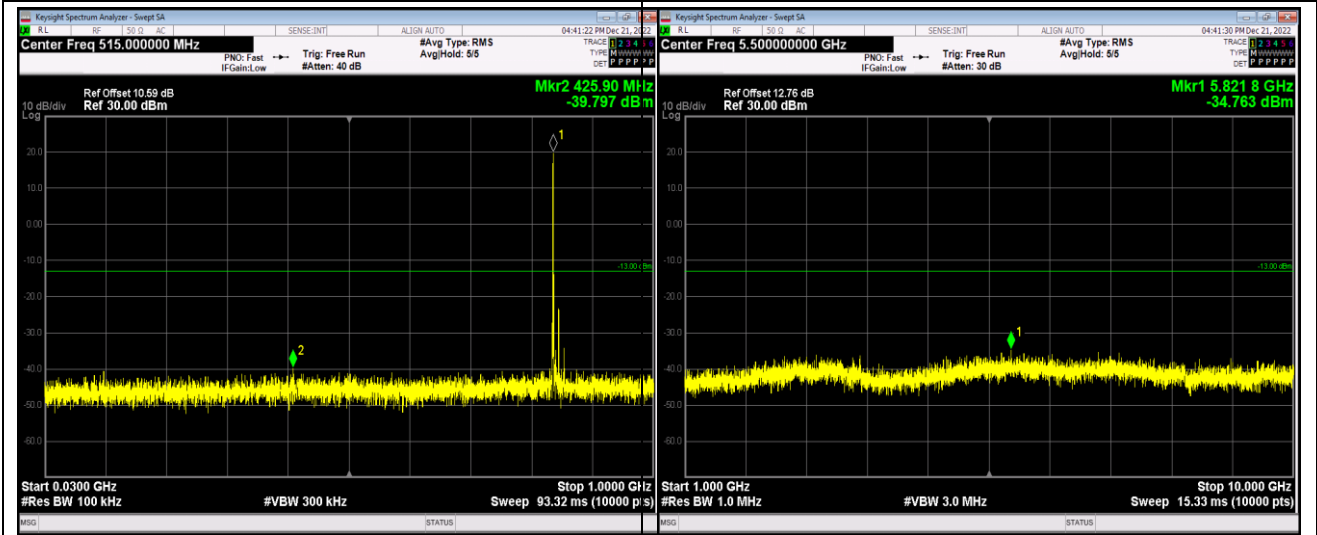

Band5-10MHz-16QAM-20600-1RB#0-Range1:30~1000MHz

Band12-1.4MHz-QPSK-23017-1RB#0-Range2:1000~10000MHz

Band5-10MHz-16QAM-20600-1RB#0-Range2:1000~10000MHz

Band12-1.4MHz-QPSK-23017-1RB#0-Range1:30~1000MHz