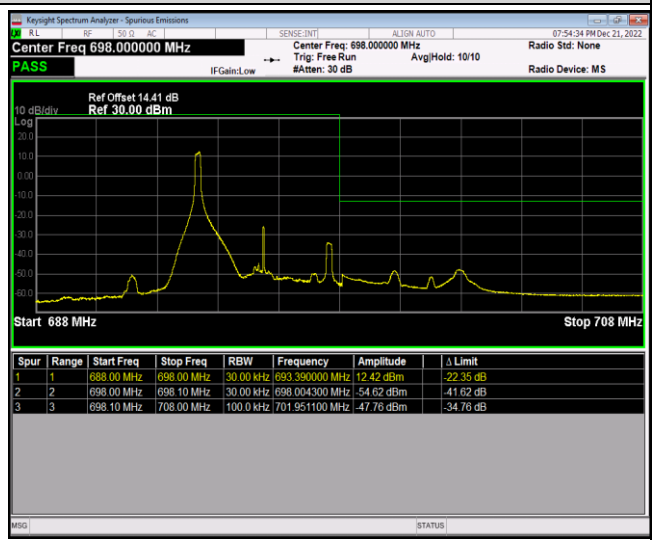

Band71-5MHz-16QAM-133447-1RB#0

Band71-5MHz-16QAM-133447-25RB#0