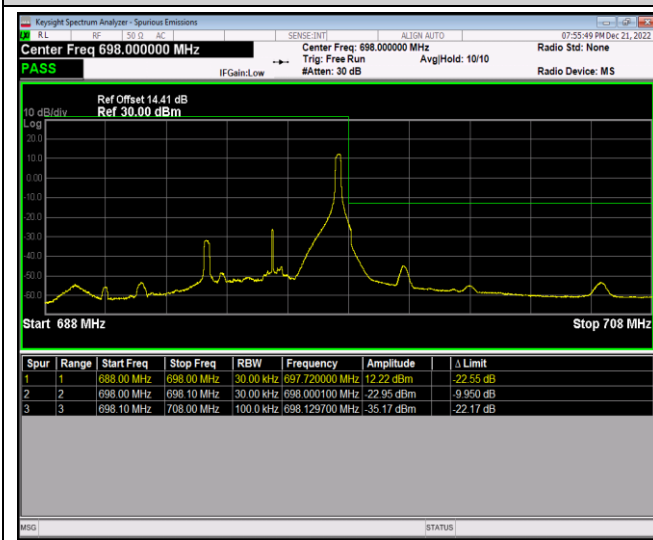

Band71-5MHz-16QAM-133447-1RB#24

Band71-20MHz-QPSK-133222-1RB#0