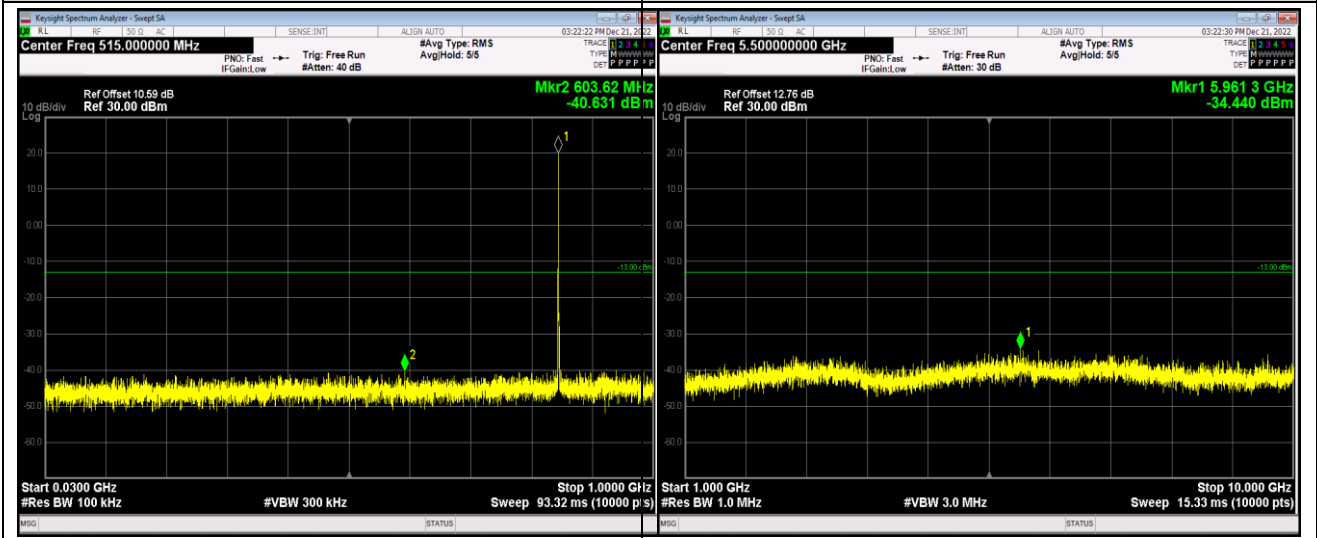

Band2-20MHz-16QAM-18700-1RB#0-Range2:1000~20000MHz

Band5-1.4MHz-QPSK-20525-1RB#0-Range1:30~1000MHz

Band5-1.4MHz-QPSK-20525-1RB#0-Range2:1000~10000MHz

Band5-1.4MHz-QPSK-20643-1RB#0-Range1:30~1000MHz

Band5-1.4MHz-QPSK-20643-1RB#0-Range2:1000~10000MHz