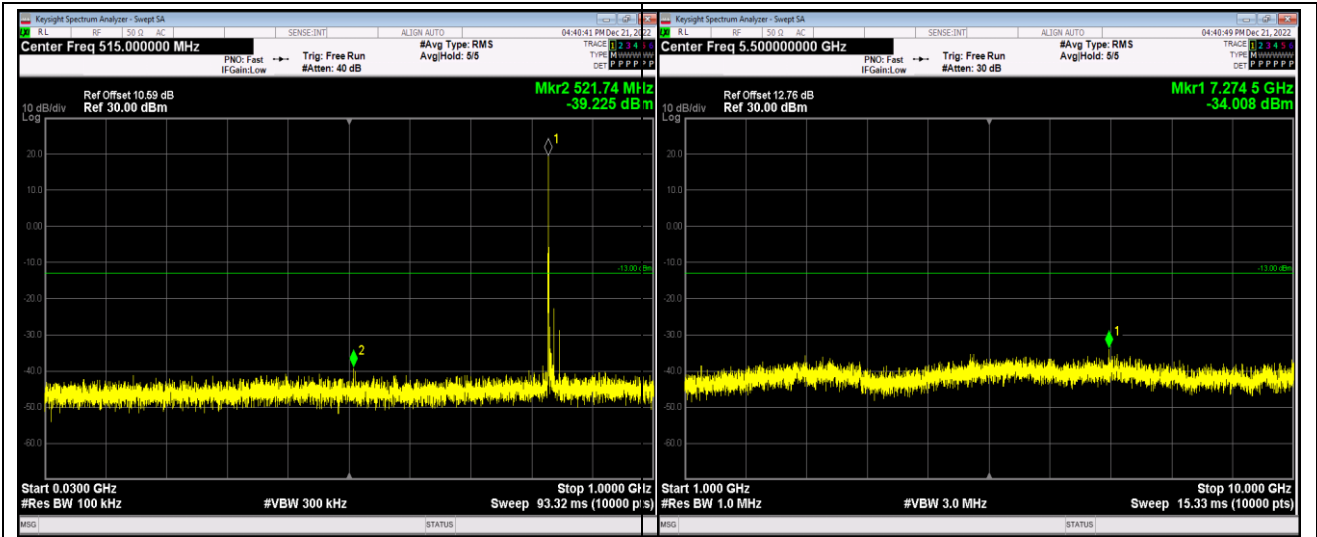

Band5-10MHz-16QAM-20600-1RB#0-Range2:1000~10000MHz

Band5-10MHz-16QAM-20600-1RB#0-Range1:30~1000MHz