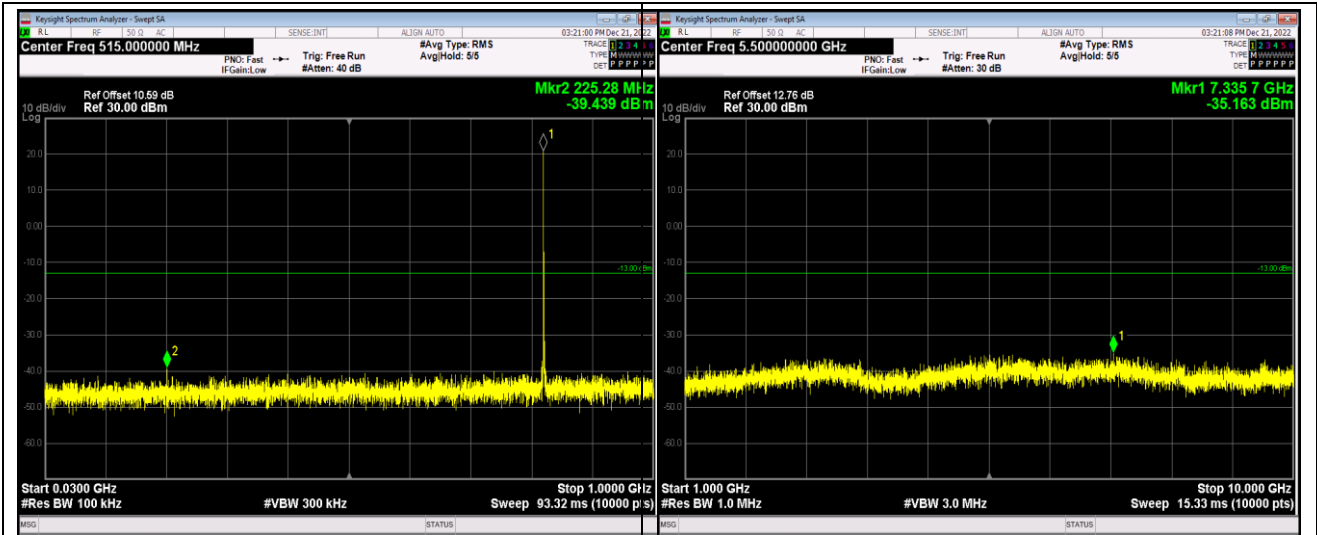

Band5-1.4MHz-QPSK-20525-1RB#0-Range2:1000~10000MHz

Band5-1.4MHz-QPSK-20525-1RB#0-Range1:30~1000MHz