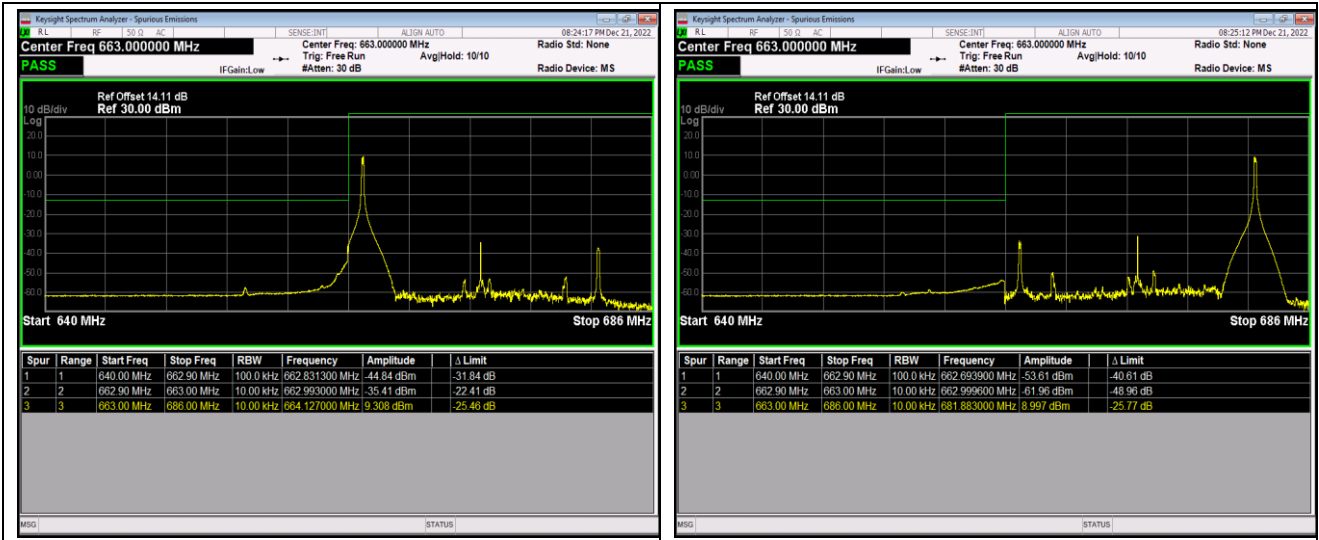

Band71-20MHz-QPSK-133372-1RB#0

Band71-20MHz-QPSK-133372-1RB#99

Band71-20MHz-QPSK-133372-100RB#0

Band71-20MHz-16QAM-133222-1RB#0

Band71-20MHz-16QAM-133222-1RB#99

Appendix E: Conducted Spurious Emission

Test Result (worst case)