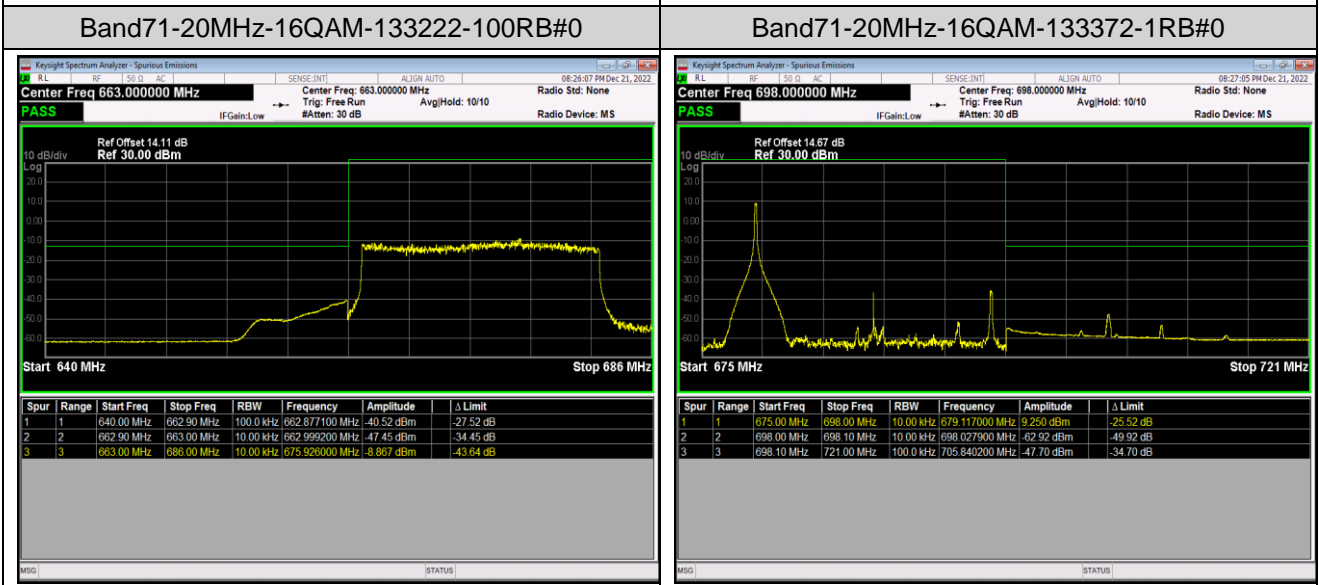

Band71-20MHz-QPSK-133372-1RB#0

Band71-20MHz-QPSK-133372-1RB#99

Band71-20MHz-QPSK-133372-100RB#0

Band71-20MHz-16QAM-133222-1RB#0

Band71-20MHz-16QAM-133222-1RB#99

Appendix E: Conducted Spurious Emission

Test Result (worst case)