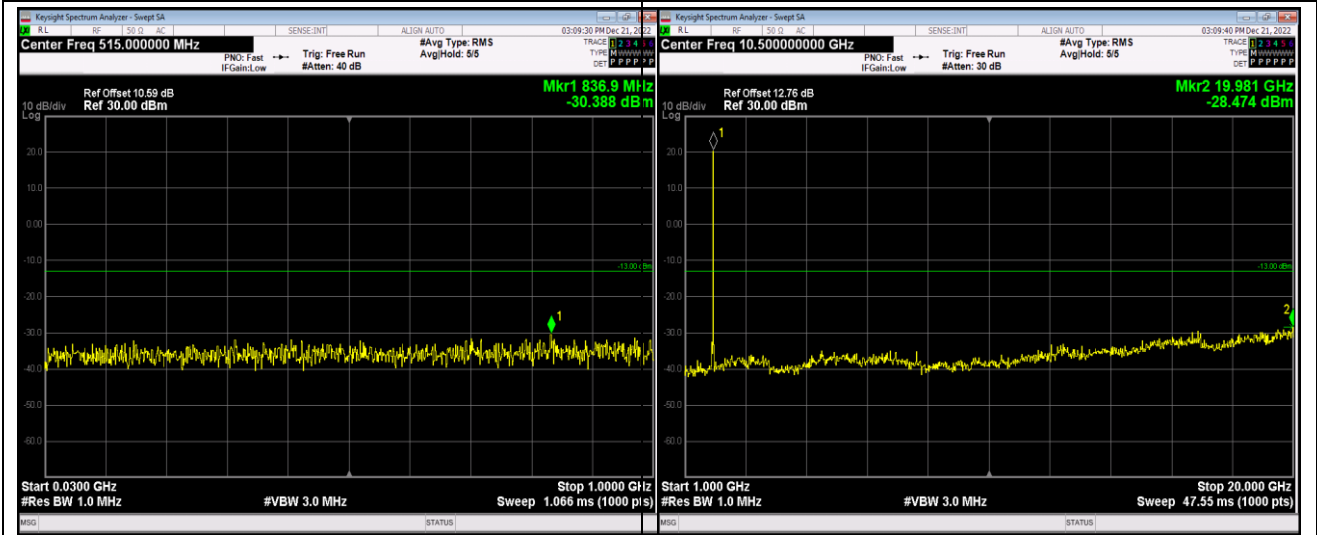

Band2-1.4MHz-16QAM-18900-1RB#0-Range1:30~1000MHz

Band2-1.4MHz-16QAM-18900-1RB#0-Range2:1000~20000MHz

Band2-20MHz-QPSK-19100-1RB#0-Range1:30~1000MHz

Band2-20MHz-QPSK-19100-1RB#0-Range2:1000~20000MHz

Band2-20MHz-16QAM-18700-1RB#0-Range1:30~1000MHz