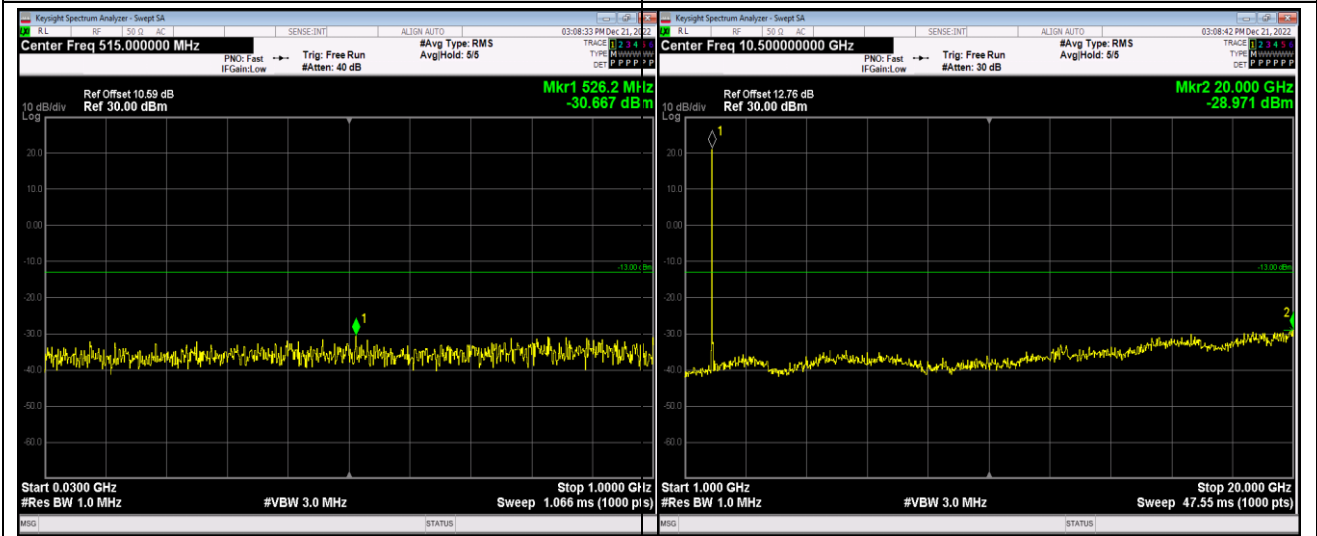

Band2-20MHz-16QAM-18700-1RB#0-Range1:30~1000MHz

Band2-20MHz-16QAM-18700-1RB#0-Range2:1000~20000MHz