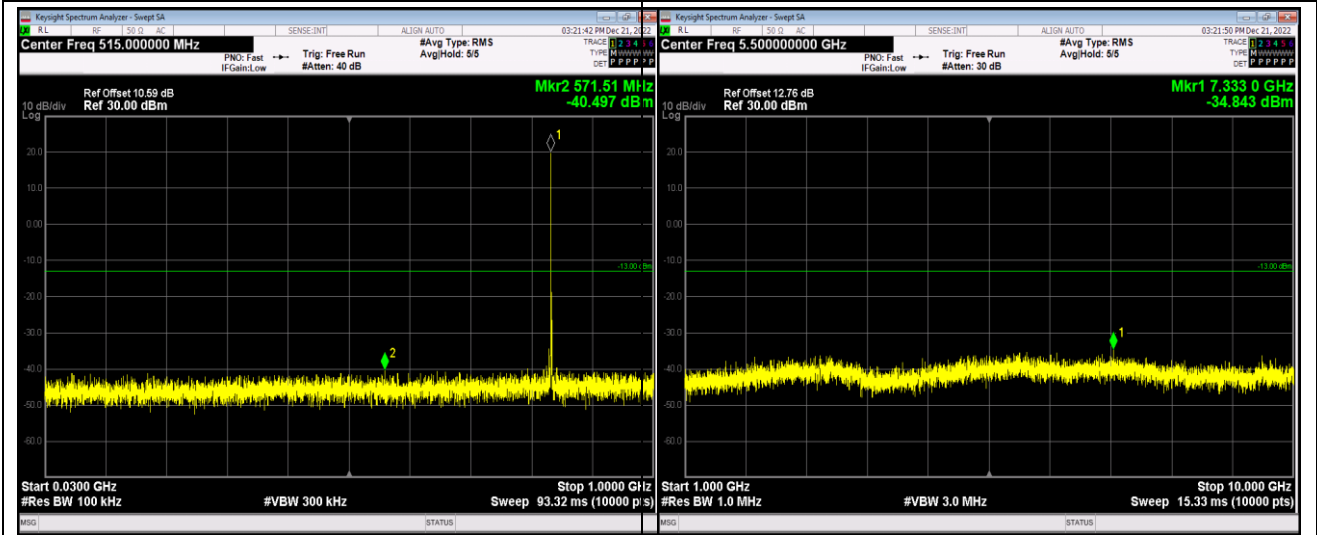

Band2-20MHz-16QAM-18700-1RB#0-Range2:1000~20000MHz

Band5-1.4MHz-QPSK-20525-1RB#0-Range1:30~1000MHz

Band5-1.4MHz-QPSK-20525-1RB#0-Range2:1000~10000MHz

Band5-1.4MHz-QPSK-20643-1RB#0-Range1:30~1000MHz

Band5-1.4MHz-QPSK-20643-1RB#0-Range2:1000~10000MHz