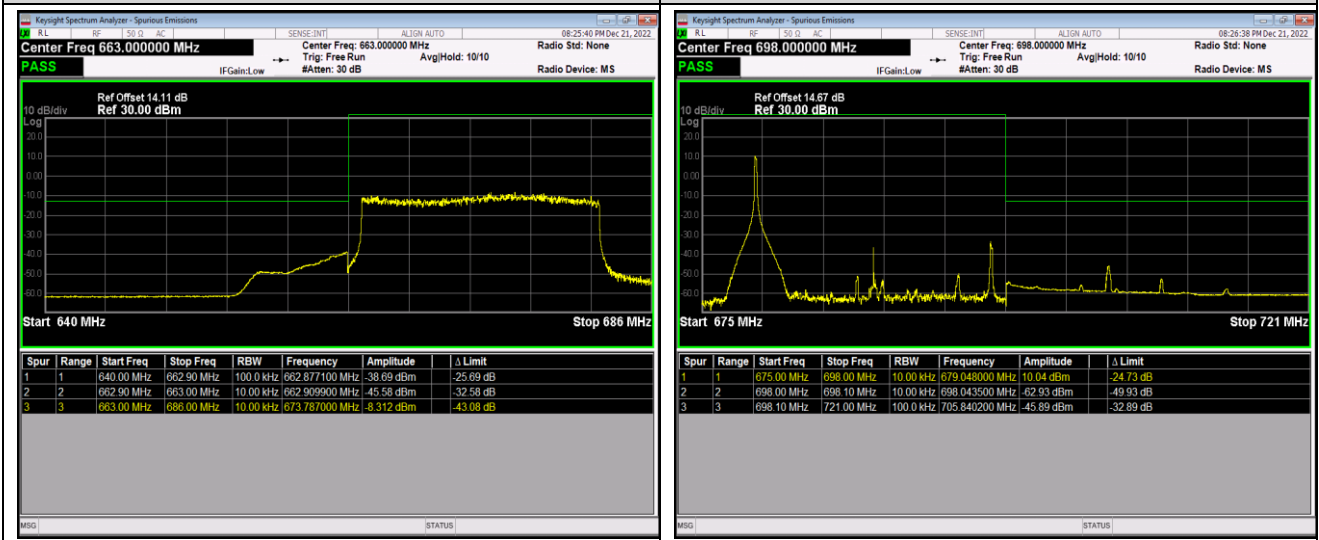

Band71-20MHz-QPSK-133372-1RB#0

Band71-20MHz-QPSK-133372-1RB#99

Band71-20MHz-QPSK-133372-100RB#0

Band71-20MHz-16QAM-133222-1RB#0

Band71-20MHz-16QAM-133222-1RB#99

Appendix E: Conducted Spurious Emission

Test Result (worst case)