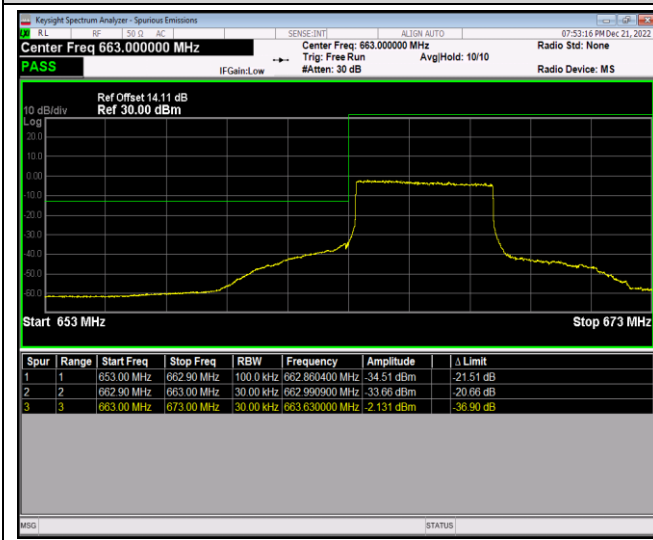

Band71-5MHz-16QAM-133147-25RB#0

Band71-5MHz-16QAM-133447-1RB#24