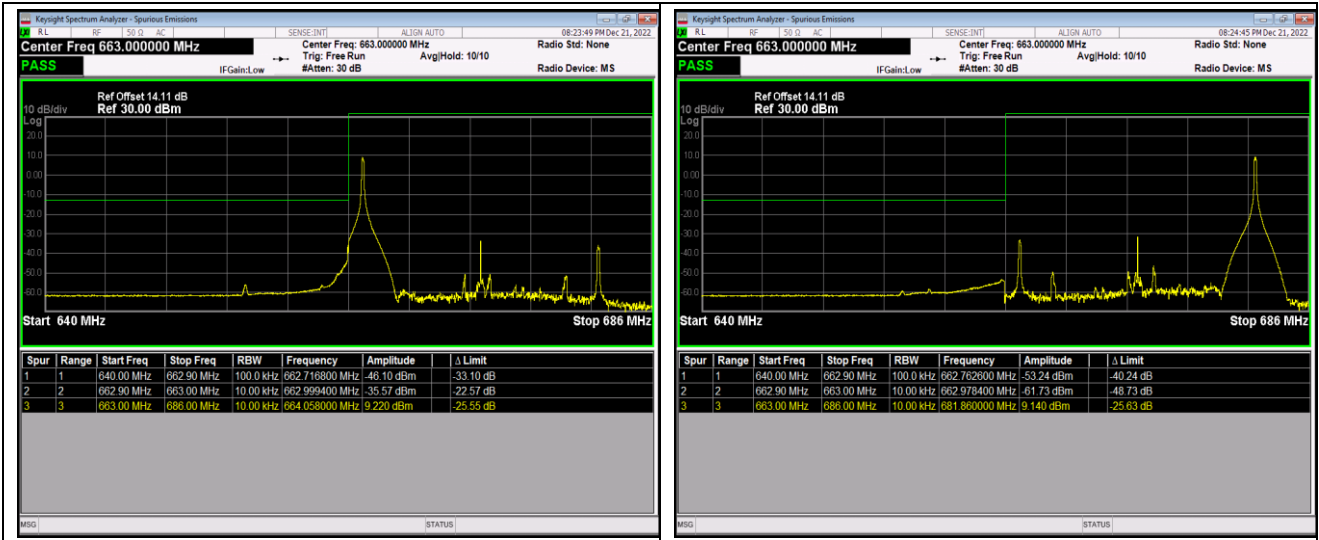

Band71-20MHz-QPSK-133222-1RB#0

Band71-20MHz-QPSK-133222-1RB#99

Band71-20MHz-QPSK-133222-100RB#0

Band71-20MHz-QPSK-133372-1RB#0