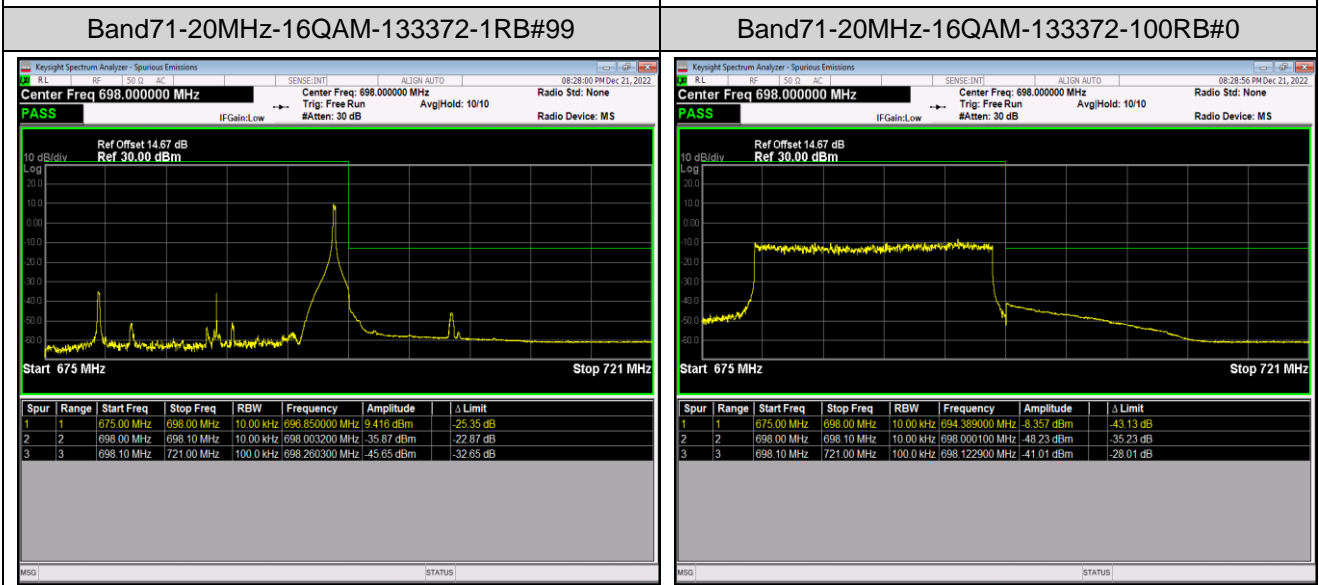

Band71-20MHz-QPSK-133372-1RB#0

Band71-20MHz-QPSK-133372-1RB#99

Band71-20MHz-QPSK-133372-100RB#0

Band71-20MHz-16QAM-133222-1RB#0

Band71-20MHz-16QAM-133222-1RB#99

Appendix E: Conducted Spurious Emission

Test Result (worst case)