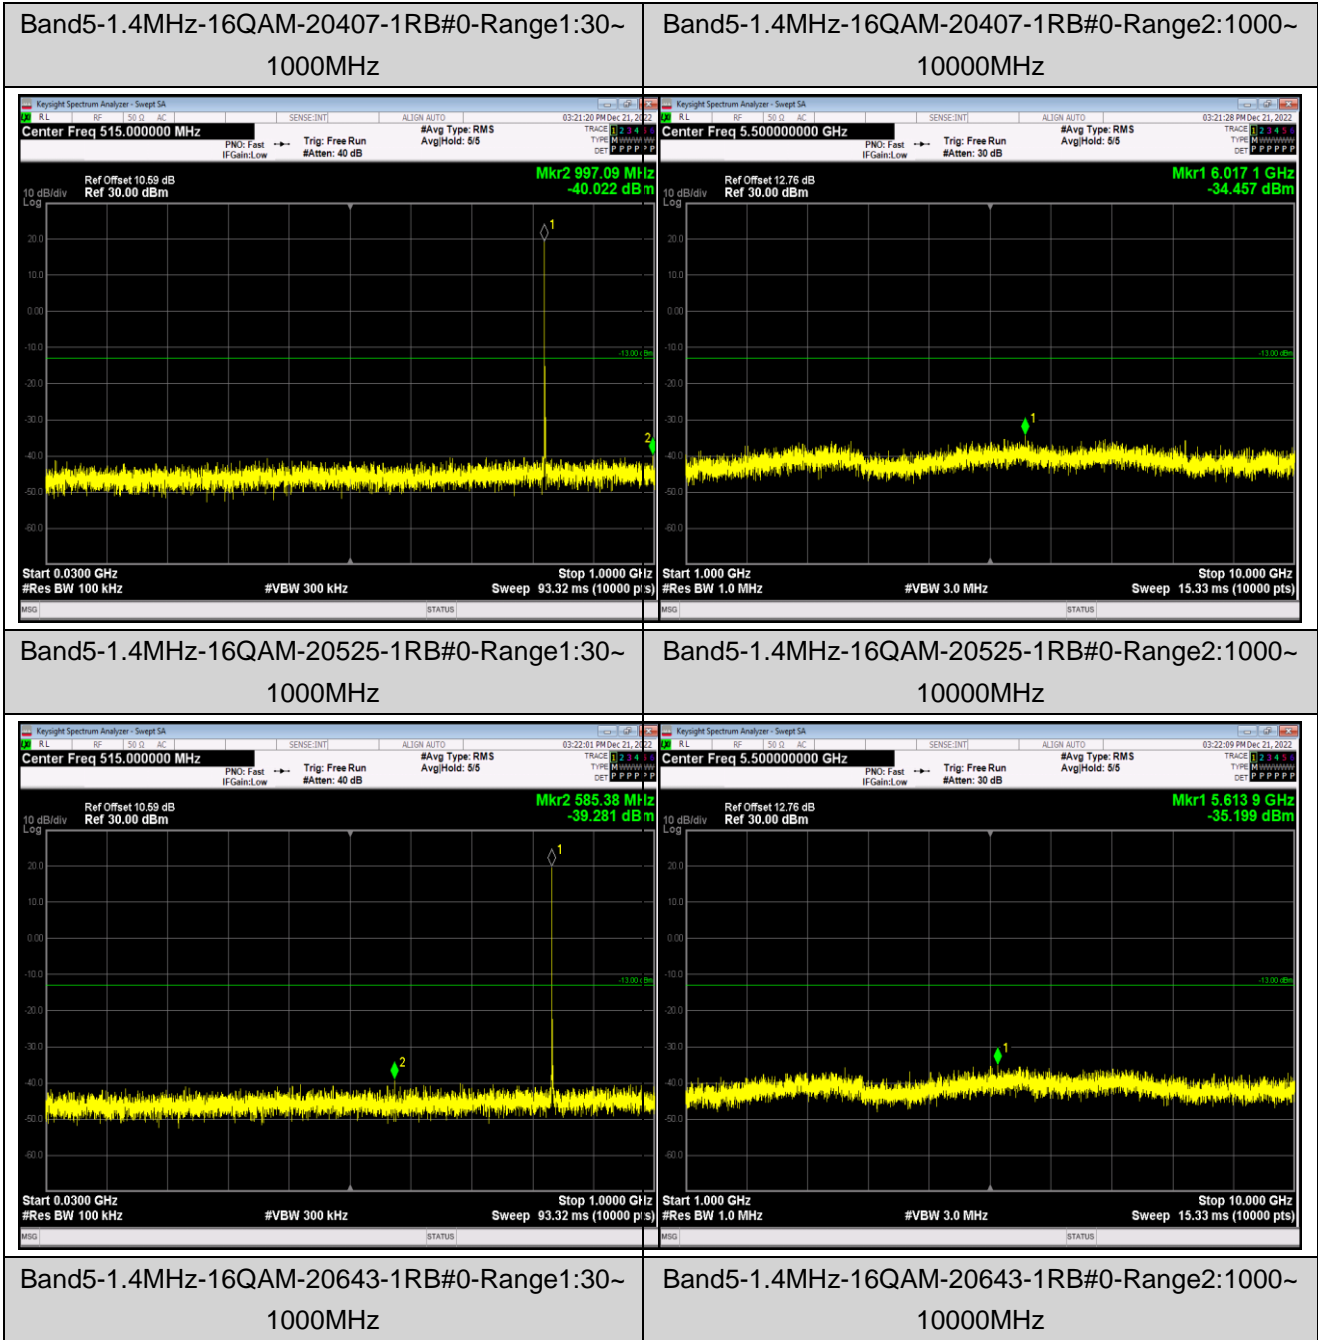

Band2-1.4MHz-16QAM-18900-1RB#0-Range1:30~1000MHz

Band2-1.4MHz-16QAM-18900-1RB#0-Range2:1000~20000MHz

Band2-20MHz-QPSK-19100-1RB#0-Range1:30~1000MHz

Band2-20MHz-QPSK-19100-1RB#0-Range2:1000~20000MHz

Band2-20MHz-16QAM-18700-1RB#0-Range1:30~1000MHz

Band2-20MHz-16QAM-18700-1RB#0-Range2:1000~20000MHz

Band5-1.4MHz-QPSK-20525-1RB#0-Range1:30~1000MHz

Band5-1.4MHz-QPSK-20525-1RB#0-Range2:1000~10000MHz

Band5-1.4MHz-QPSK-20643-1RB#0-Range1:30~1000MHz

Band5-1.4MHz-QPSK-20643-1RB#0-Range2:1000~10000MHz

Band5-10MHz-QPSK-20450-1RB#0-Range1:30~1000MHz

Band5-10MHz-QPSK-20450-1RB#0-Range2:1000~10000MHz

Band5-10MHz-QPSK-20525-1RB#0-Range1:30~1000MHz

Band5-10MHz-QPSK-20525-1RB#0-Range2:1000~10000MHz

Band5-10MHz-16QAM-20600-1RB#0-Range1:30~1000MHz

Band5-10MHz-16QAM-20600-1RB#0-Range2:1000~10000MHz

Band12-1.4MHz-QPSK-23017-1RB#0-Range1:30~1000MHz

Band12-1.4MHz-QPSK-23017-1RB#0-Range2:1000~10000MHz