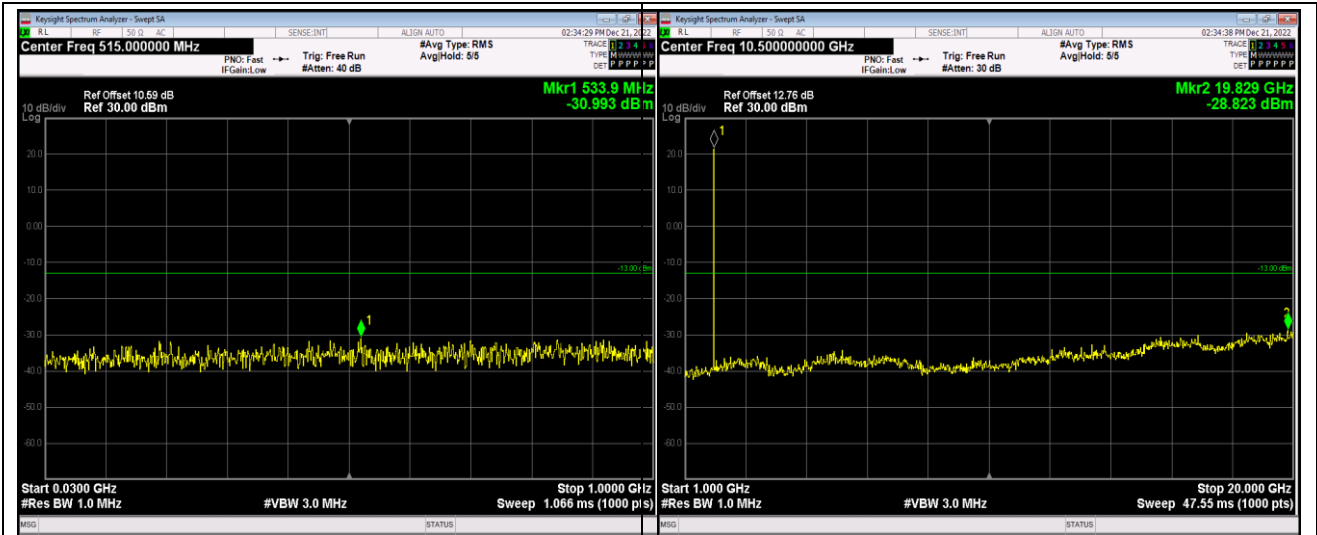

Band2-1.4MHz-16QAM-18607-1RB#0-Range2:1000~20000MHz

Band2-1.4MHz-16QAM-18607-1RB#0-Range1:30~1000MHz