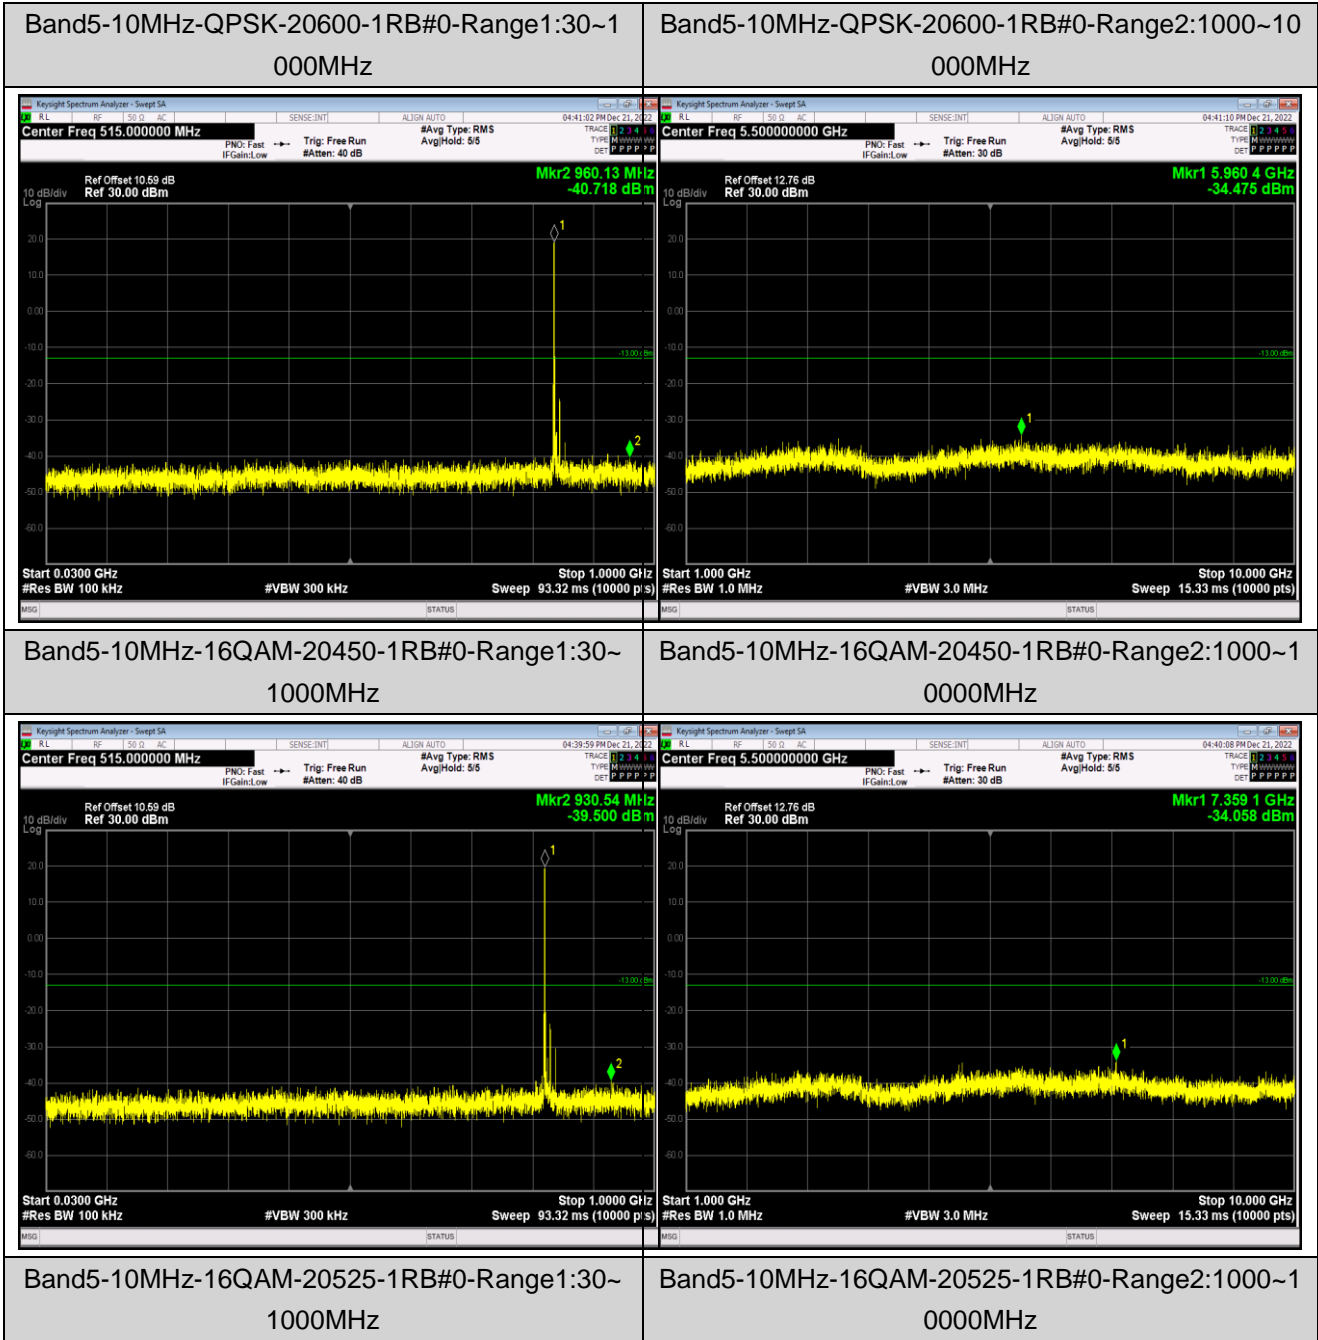

Band2-1.4MHz-16QAM-18900-1RB#0-Range1:30~1000MHz

Band2-1.4MHz-16QAM-18900-1RB#0-Range2:1000~20000MHz

Band2-20MHz-QPSK-19100-1RB#0-Range1:30~1000MHz

Band2-20MHz-QPSK-19100-1RB#0-Range2:1000~20000MHz

Band2-20MHz-16QAM-18700-1RB#0-Range1:30~1000MHz

Band2-20MHz-16QAM-18700-1RB#0-Range2:1000~20000MHz

Band5-1.4MHz-QPSK-20525-1RB#0-Range1:30~1000MHz

Band5-1.4MHz-QPSK-20525-1RB#0-Range2:1000~10000MHz

Band5-1.4MHz-QPSK-20643-1RB#0-Range1:30~1000MHz

Band5-1.4MHz-QPSK-20643-1RB#0-Range2:1000~10000MHz

Band5-10MHz-QPSK-20450-1RB#0-Range1:30~1000MHz

Band5-10MHz-QPSK-20450-1RB#0-Range2:1000~10000MHz

Band5-10MHz-QPSK-20525-1RB#0-Range1:30~1000MHz

Band5-10MHz-QPSK-20525-1RB#0-Range2:1000~10000MHz

Band5-10MHz-16QAM-20600-1RB#0-Range1:30~1000MHz