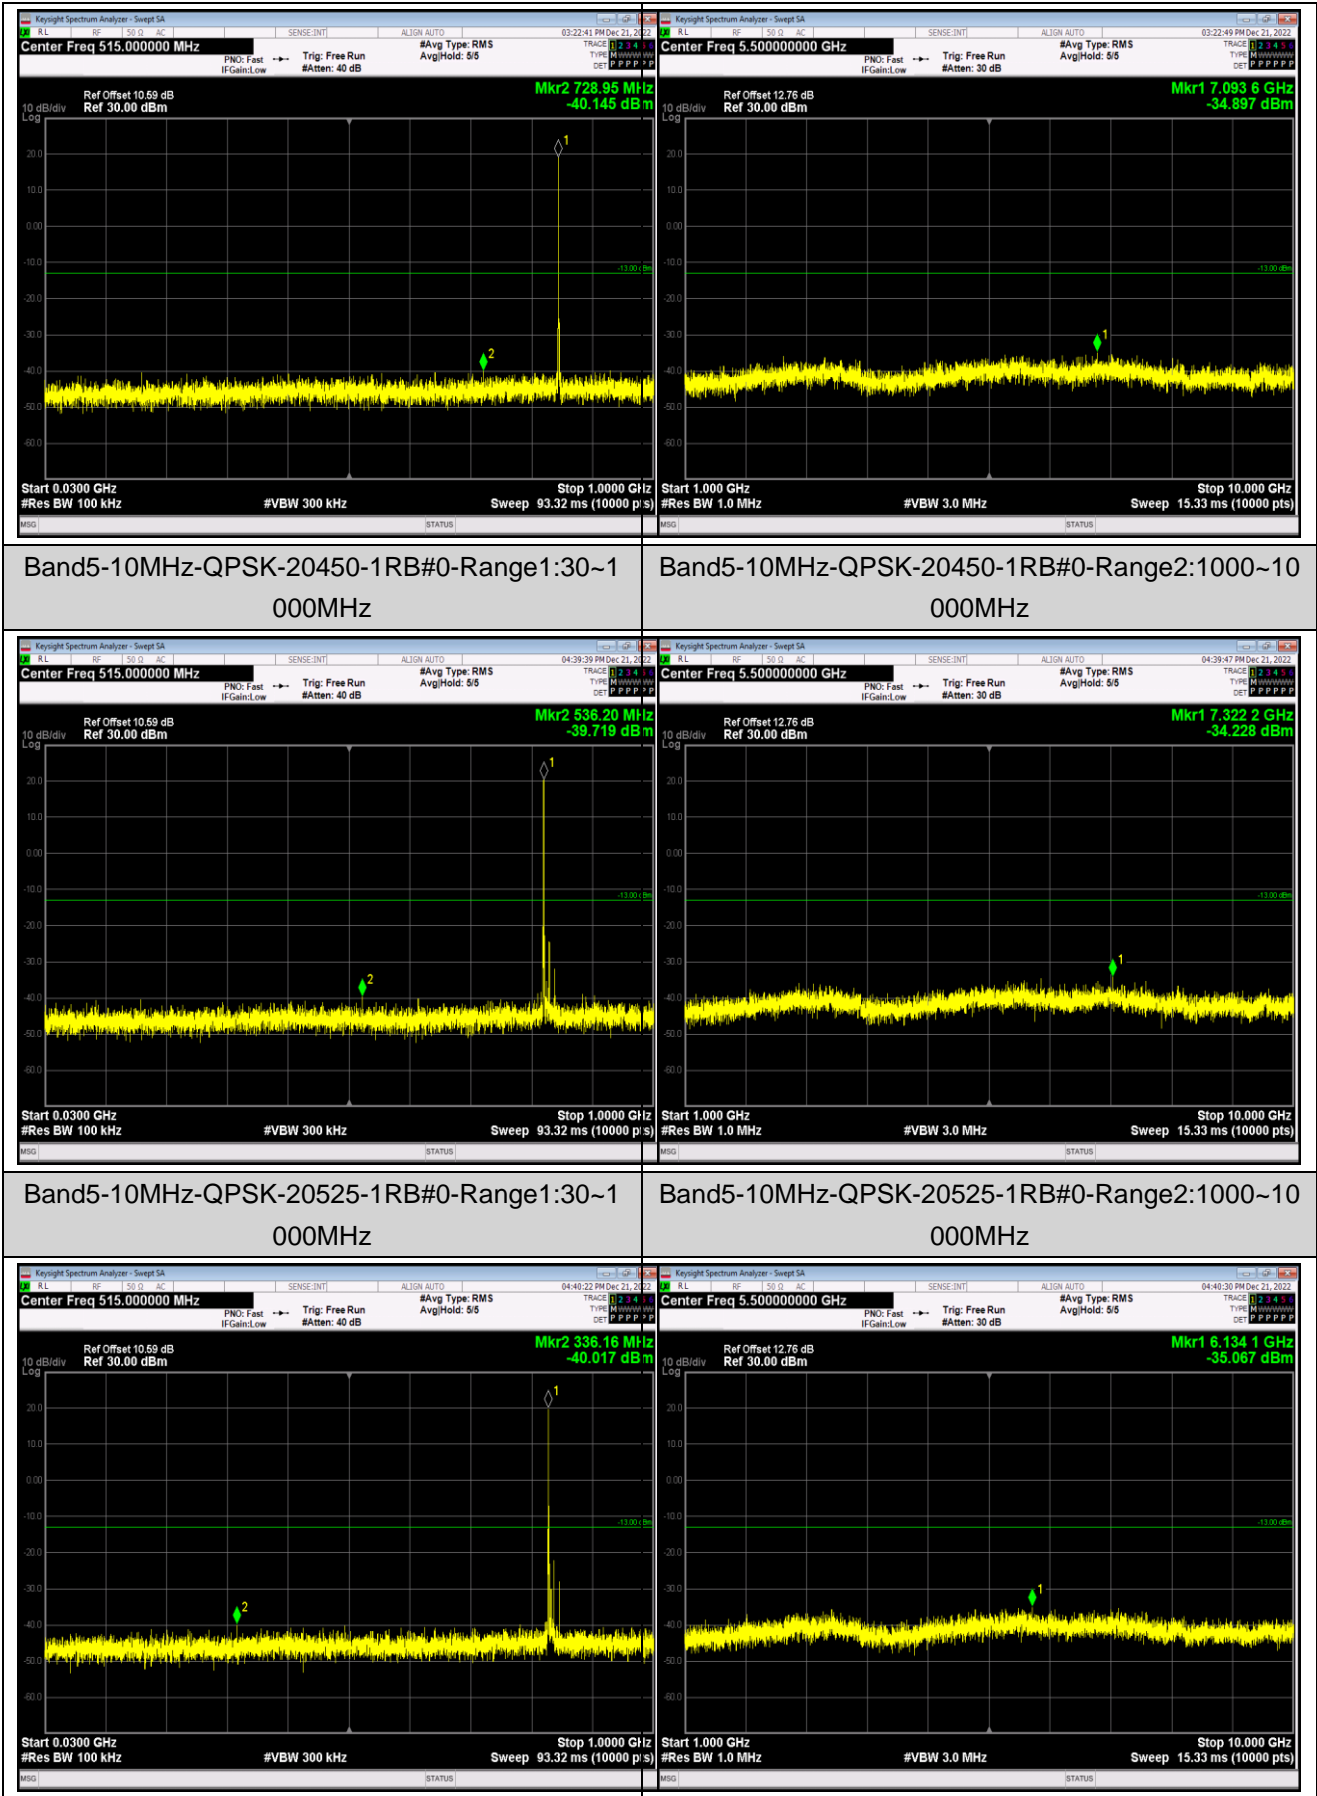

Band2-1.4MHz-16QAM-18900-1RB#0-Range1:30~1000MHz

Band2-1.4MHz-16QAM-18900-1RB#0-Range2:1000~20000MHz

Band2-20MHz-QPSK-19100-1RB#0-Range1:30~1000MHz

Band2-20MHz-QPSK-19100-1RB#0-Range2:1000~20000MHz

Band2-20MHz-16QAM-18700-1RB#0-Range1:30~1000MHz

Band2-20MHz-16QAM-18700-1RB#0-Range2:1000~20000MHz

Band5-1.4MHz-QPSK-20525-1RB#0-Range1:30~1000MHz

Band5-1.4MHz-QPSK-20525-1RB#0-Range2:1000~10000MHz

Band5-1.4MHz-QPSK-20643-1RB#0-Range1:30~1000MHz

Band5-1.4MHz-QPSK-20643-1RB#0-Range2:1000~10000MHz

Band5-10MHz-QPSK-20450-1RB#0-Range1:30~1000MHz

Band5-10MHz-QPSK-20450-1RB#0-Range2:1000~10000MHz

Band5-10MHz-QPSK-20525-1RB#0-Range1:30~1000MHz

Band5-10MHz-QPSK-20525-1RB#0-Range2:1000~10000MHz

Band5-10MHz-16QAM-20600-1RB#0-Range1:30~1000MHz