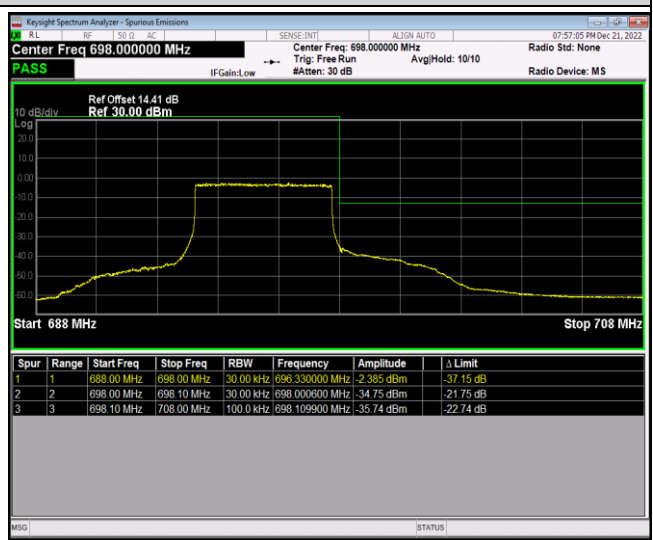

Band71-5MHz-16QAM-133447-25RB#0

Band71-20MHz-QPSK-133222-1RB#99