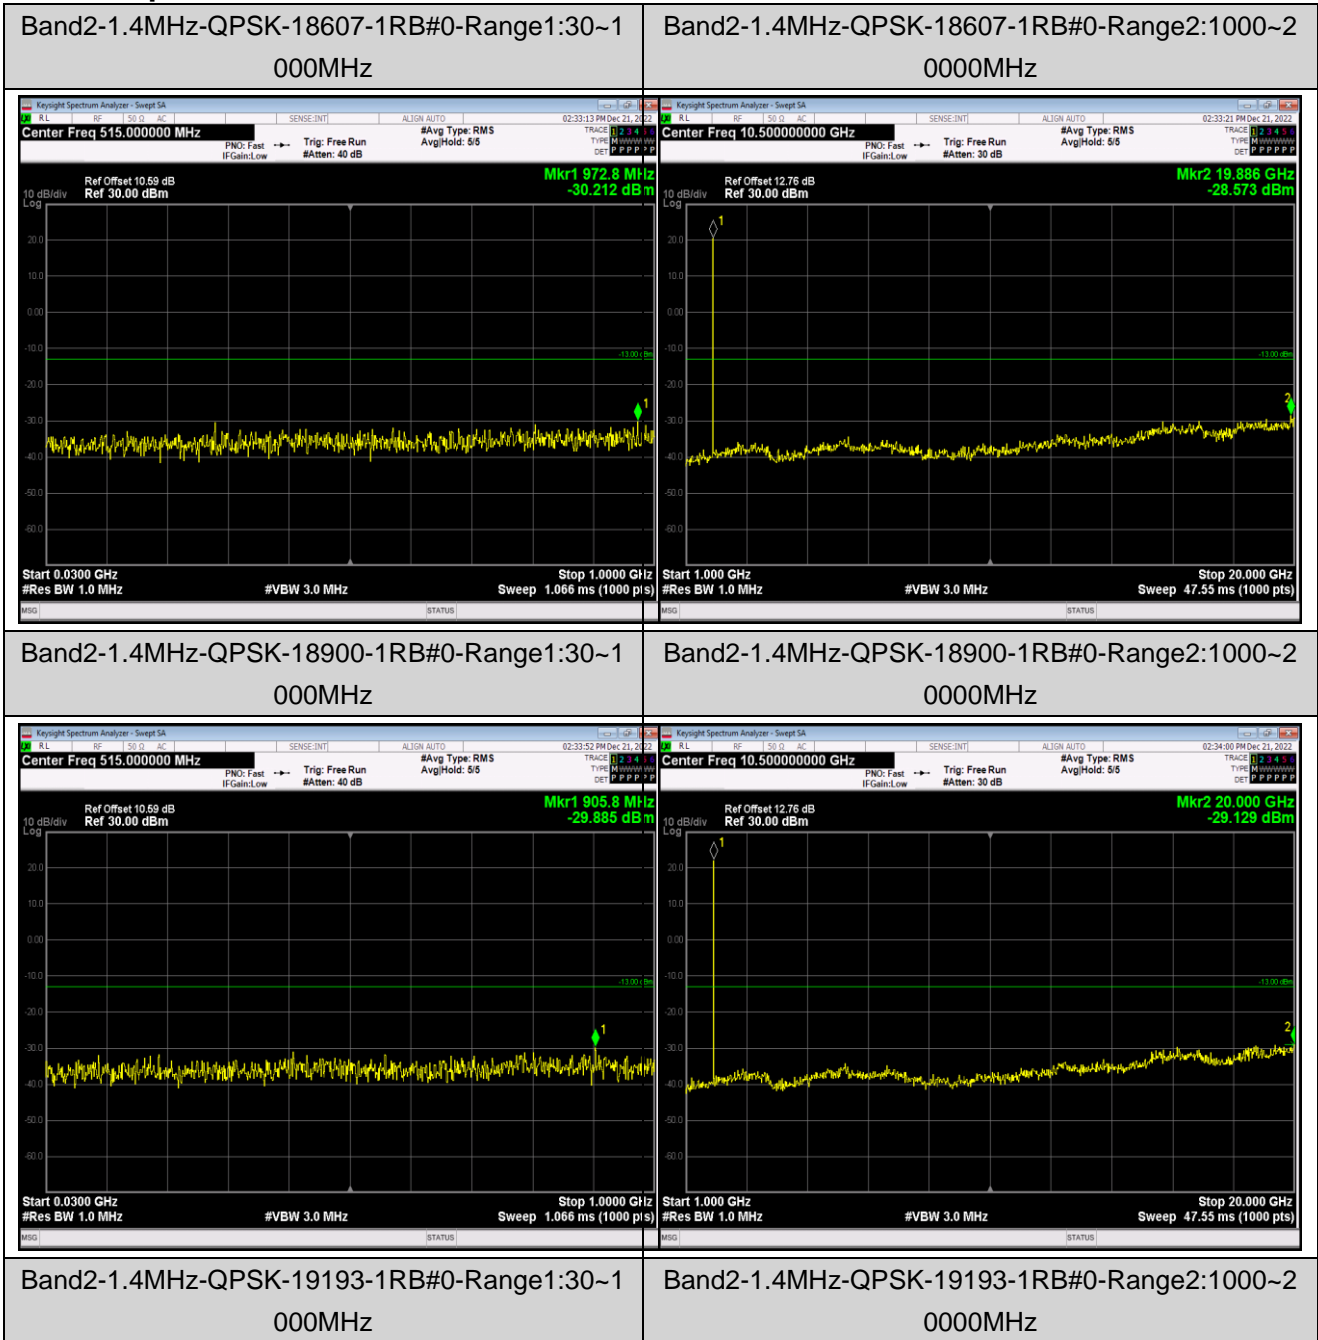

Test Graphs