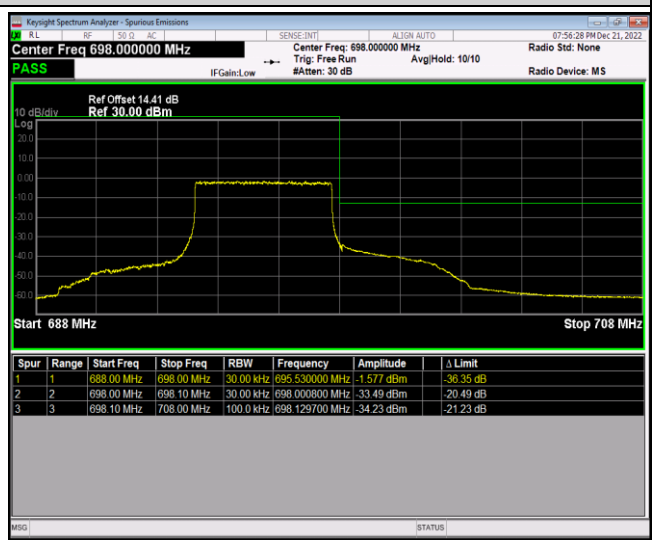

Band71-5MHz-16QAM-133147-1RB#24