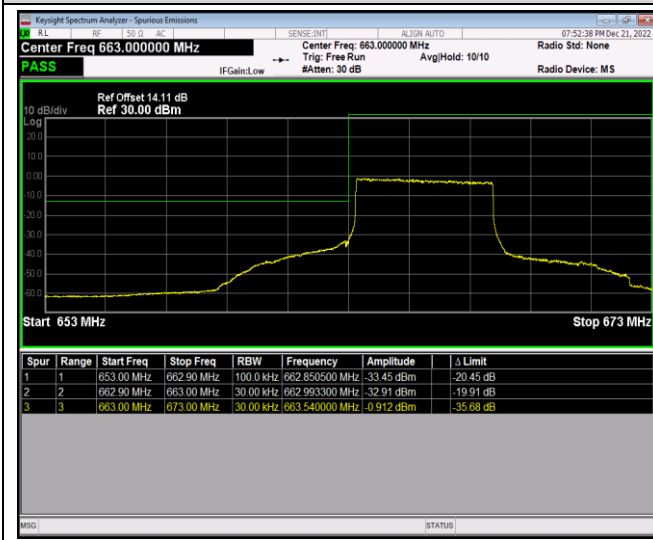

Band71-5MHz-QPSK-133147-25RB#0

Band71-5MHz-QPSK-133447-1RB#24