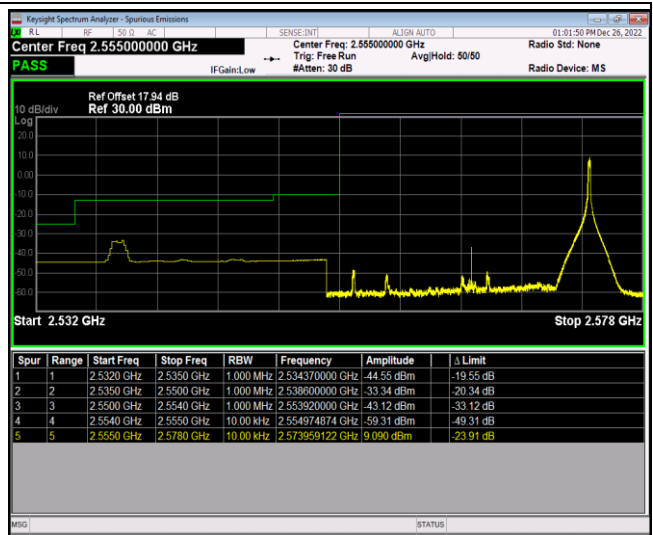

Band41-20MHz-16QAM-40340-1RB#99

Band41-20MHz-16QAM-41140-1RB#0