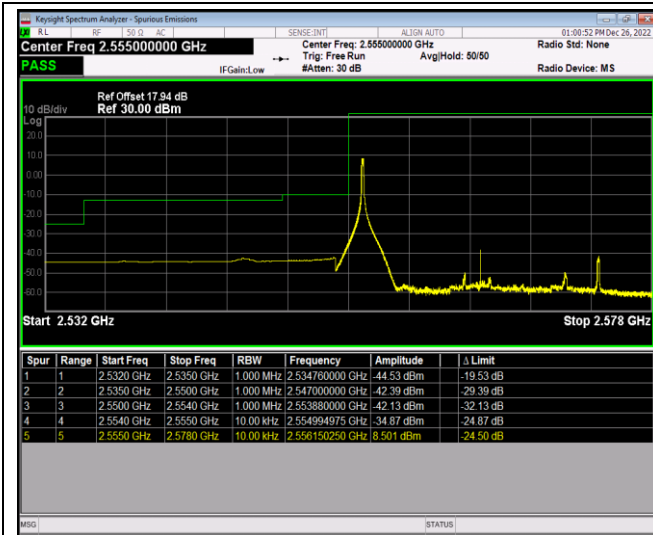

Band41-20MHz-QPSK-40340-1RB#99

Band41-20MHz-QPSK-40340-100RB#0

Band41-20MHz-QPSK-41140-1RB#0

Band41-20MHz-QPSK-41140-1RB#99

Band41-20MHz-QPSK-41140-100RB#0

Band41-20MHz-16QAM-40340-1RB#0

Band41-20MHz-16QAM-40340-1RB#99