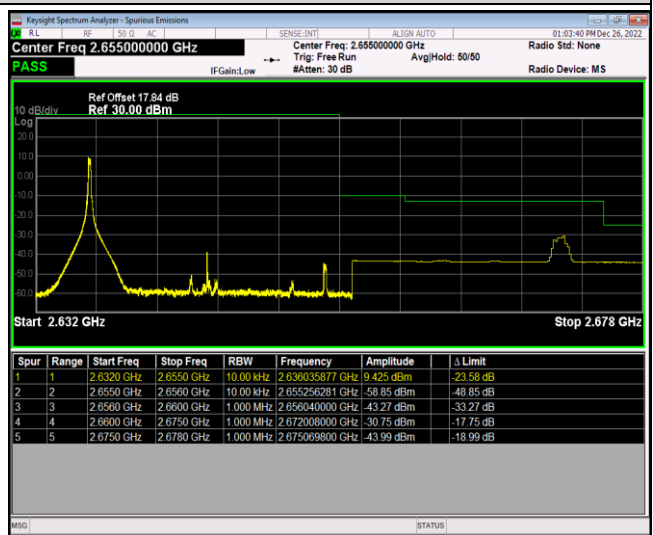

Band41-20MHz-QPSK-40340-1RB#99

Band41-20MHz-QPSK-40340-100RB#0

Band41-20MHz-QPSK-41140-1RB#0

Band41-20MHz-QPSK-41140-1RB#99

Band41-20MHz-QPSK-41140-100RB#0

Band41-20MHz-16QAM-40340-1RB#0

Band41-20MHz-16QAM-40340-1RB#99