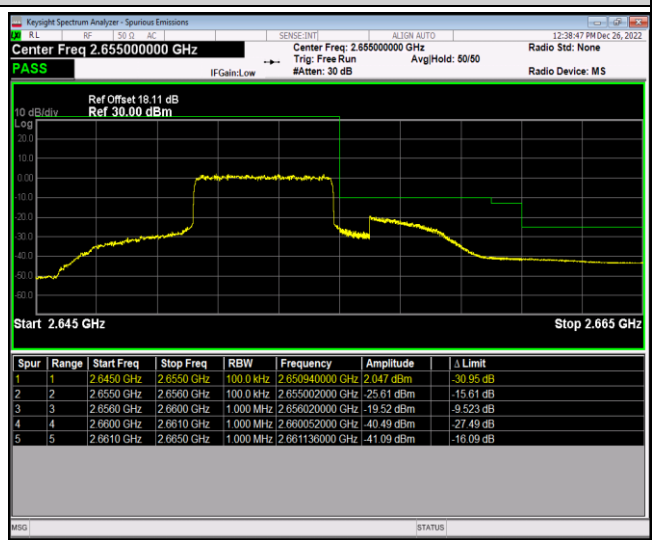

Band41-5MHz-QPSK-41215-25RB#0

Band41-5MHz-16QAM-40265-1RB#24