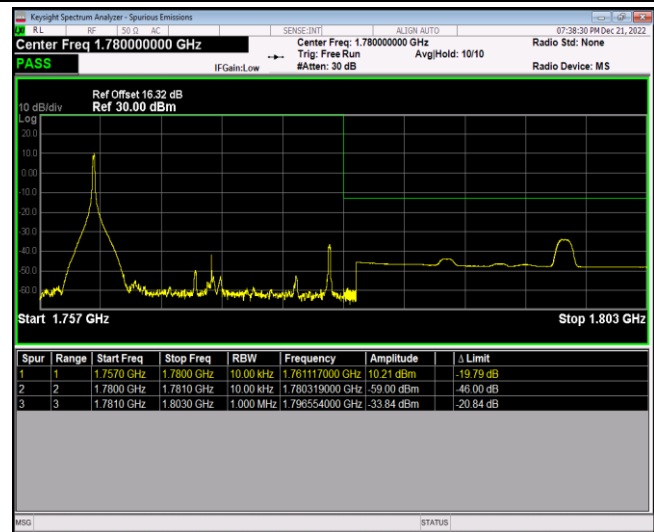

Band66-20MHz-QPSK-132572-100RB#0

Band66-20MHz-16QAM-132072-1RB#0

Band66-20MHz-16QAM-132072-1RB#99

Band66-20MHz-16QAM-132072-100RB#0

Band66-20MHz-16QAM-132572-1RB#0

Band66-20MHz-16QAM-132572-1RB#99

Band66-20MHz-16QAM-132572-100RB#0