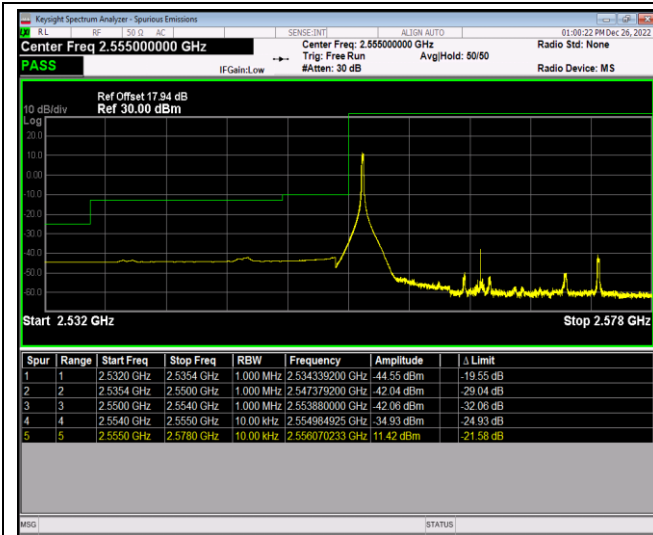

Band41-20MHz-QPSK-40340-1RB#0

Band41-20MHz-QPSK-40340-100RB#0