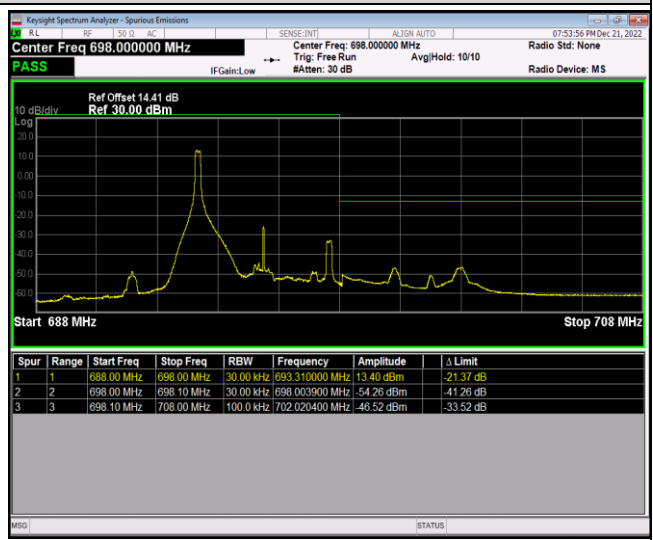

Band71-5MHz-QPSK-133447-1RB#0

Band71-5MHz-QPSK-133447-25RB#0