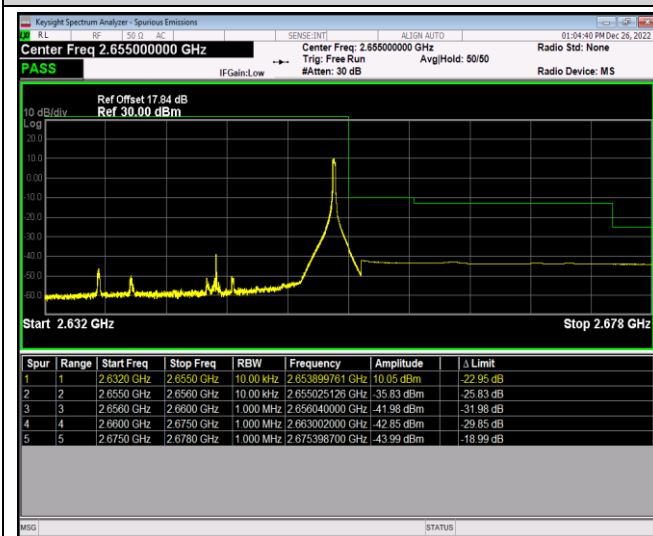

Band41-20MHz-QPSK-40340-1RB#99

Band41-20MHz-QPSK-40340-100RB#0

Band41-20MHz-QPSK-41140-1RB#0

Band41-20MHz-QPSK-41140-1RB#99

Band41-20MHz-QPSK-41140-100RB#0

Band41-20MHz-16QAM-40340-1RB#0

Band41-20MHz-16QAM-40340-1RB#99