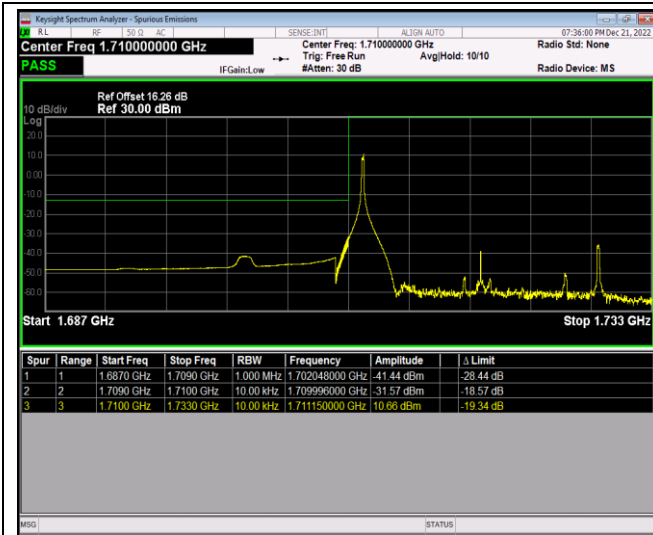

Band66-20MHz-16QAM-132072-1RB#0

Band66-20MHz-16QAM-132072-100RB#0