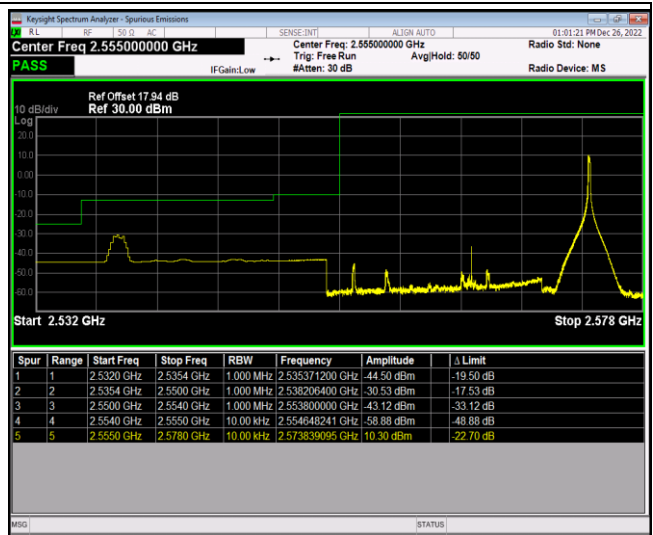

Band41-20MHz-QPSK-40340-1RB#99

Band41-20MHz-QPSK-41140-1RB#0