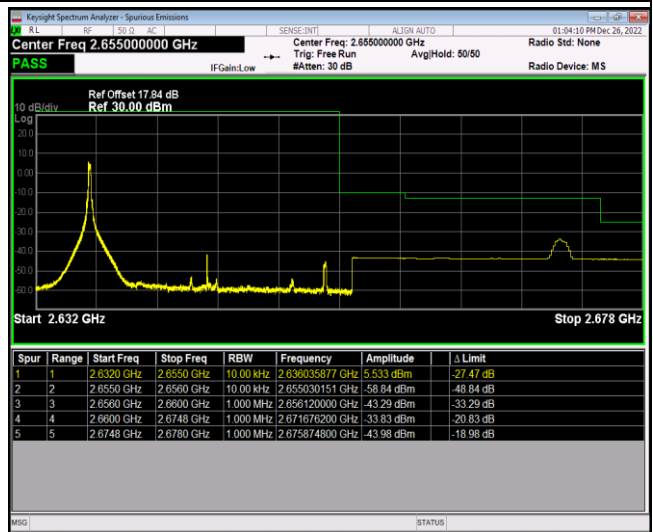

Band41-20MHz-16QAM-41140-1RB#0

Band41-20MHz-16QAM-41140-100RB#0