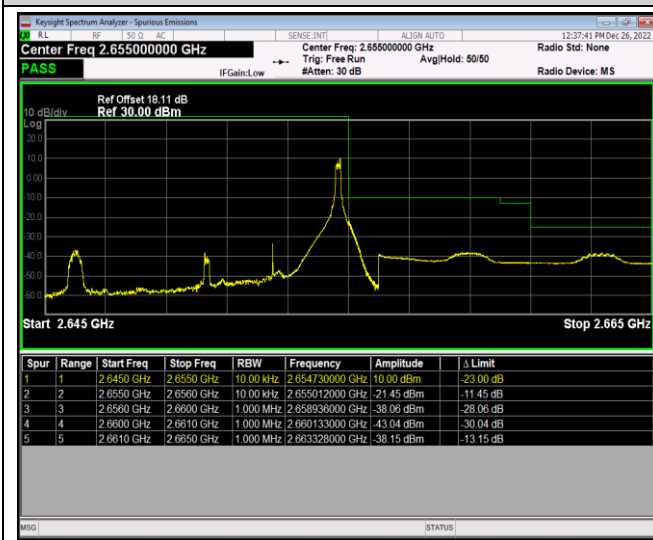

Band17-10MHz-16QAM-23800-1RB#49

Band17-10MHz-16QAM-23800-50RB#0

Band41-5MHz-QPSK-40265-1RB#0

Band41-5MHz-QPSK-40265-1RB#24

Band41-5MHz-QPSK-40265-25RB#0

Band41-5MHz-QPSK-41215-1RB#24

Band41-5MHz-QPSK-41215-25RB#0