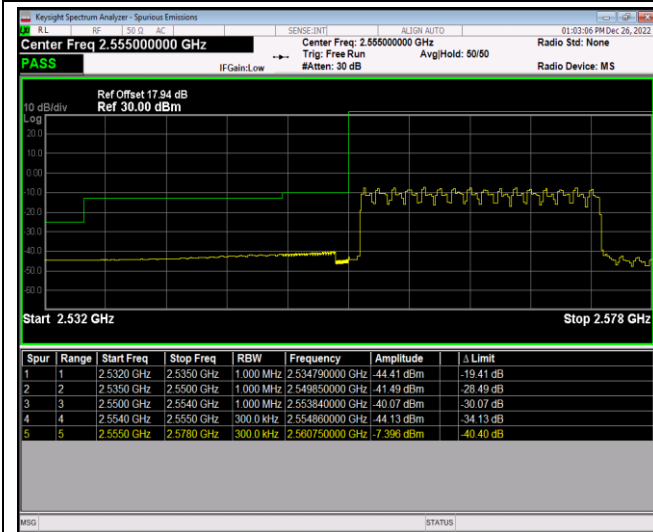

Band41-20MHz-16QAM-40340-100RB#0

Band41-20MHz-16QAM-41140-1RB#99