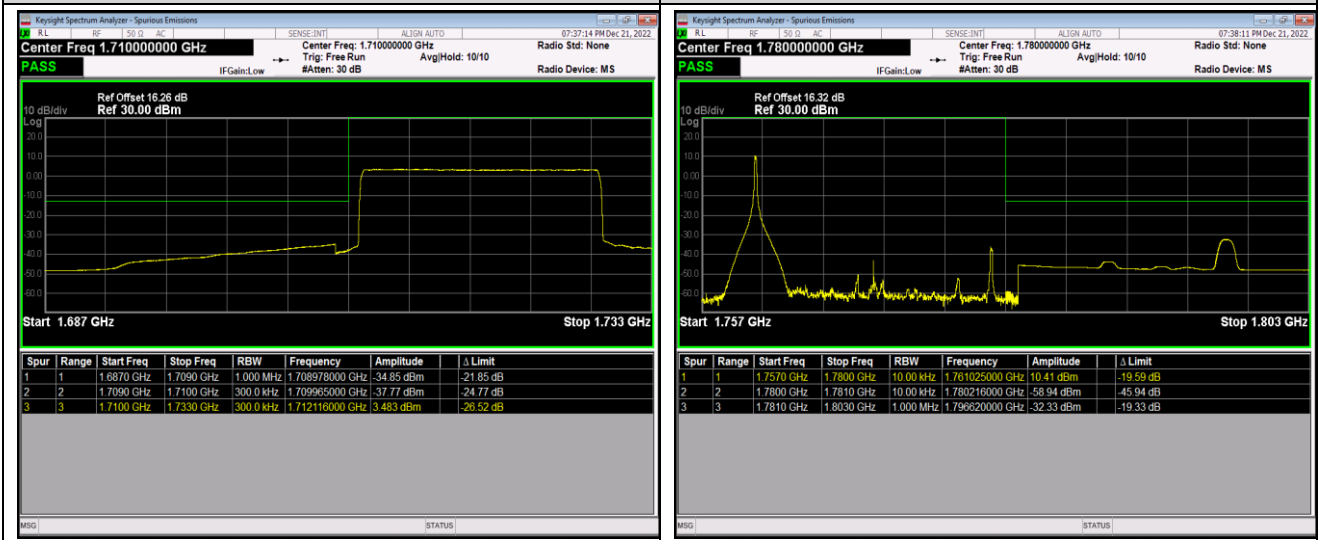

Band66-1.4MHz-16QAM-132665-1RB#5

Band66-1.4MHz-16QAM-132665-6RB#0

Band66-20MHz-QPSK-132072-1RB#0

Band66-20MHz-QPSK-132072-1RB#99

Band66-20MHz-QPSK-132072-100RB#0

Band66-20MHz-QPSK-132572-1RB#0

Band66-20MHz-QPSK-132572-1RB#99