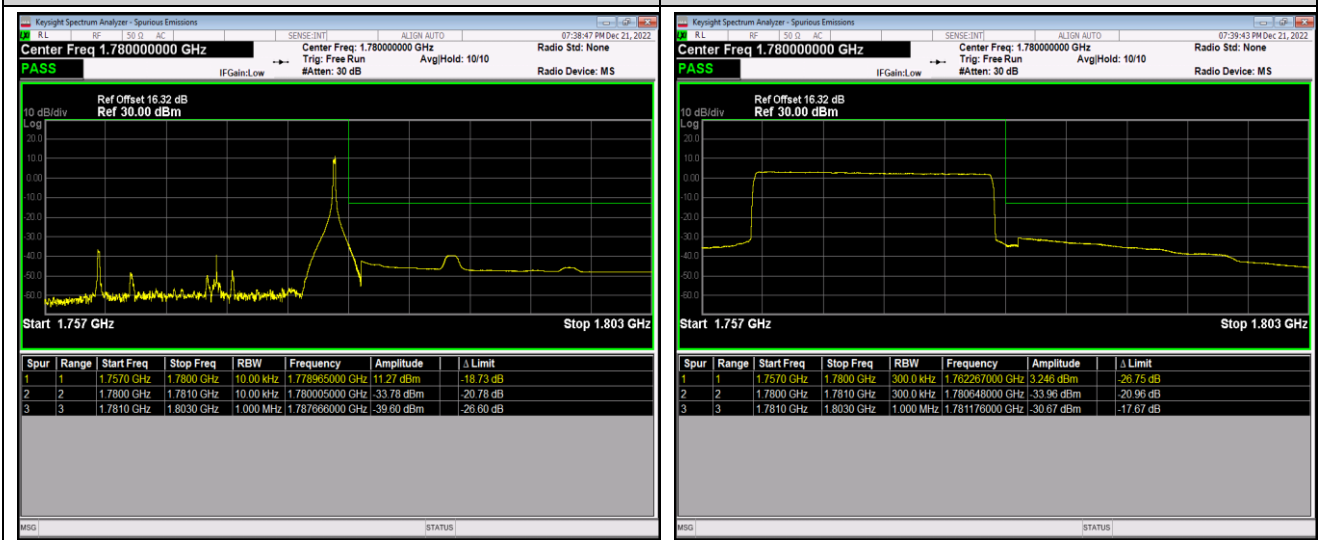

Band66-20MHz-QPSK-132572-1RB#99

Band66-20MHz-QPSK-132572-100RB#0

Band66-20MHz-16QAM-132072-1RB#0

Band66-20MHz-16QAM-132072-1RB#99