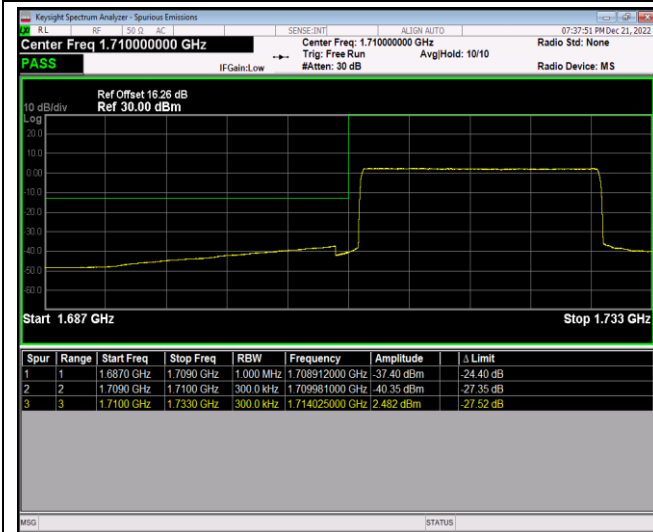

Band66-20MHz-QPSK-132572-100RB#0

Band66-20MHz-16QAM-132072-1RB#0

Band66-20MHz-16QAM-132072-1RB#99

Band66-20MHz-16QAM-132072-100RB#0

Band66-20MHz-16QAM-132572-1RB#0

Band66-20MHz-16QAM-132572-1RB#99

Band66-20MHz-16QAM-132572-100RB#0