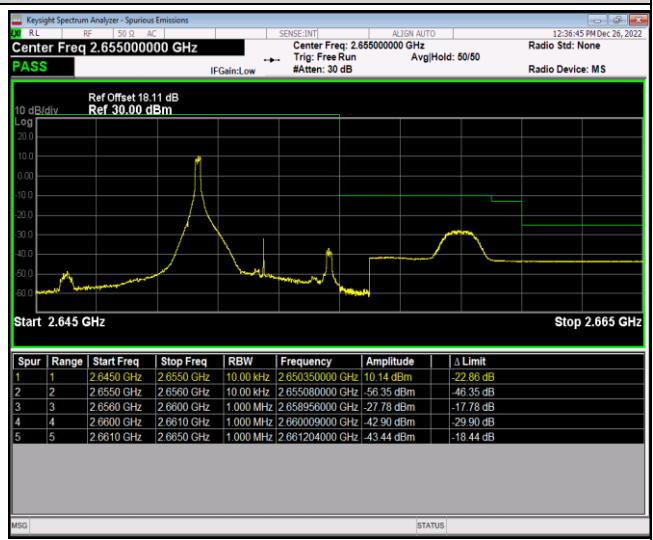

Band17-10MHz-16QAM-23800-1RB#49

Band17-10MHz-16QAM-23800-50RB#0

Band41-5MHz-QPSK-40265-1RB#0

Band41-5MHz-QPSK-40265-1RB#24

Band41-5MHz-QPSK-40265-25RB#0

Band41-5MHz-QPSK-41215-1RB#24

Band41-5MHz-QPSK-41215-25RB#0