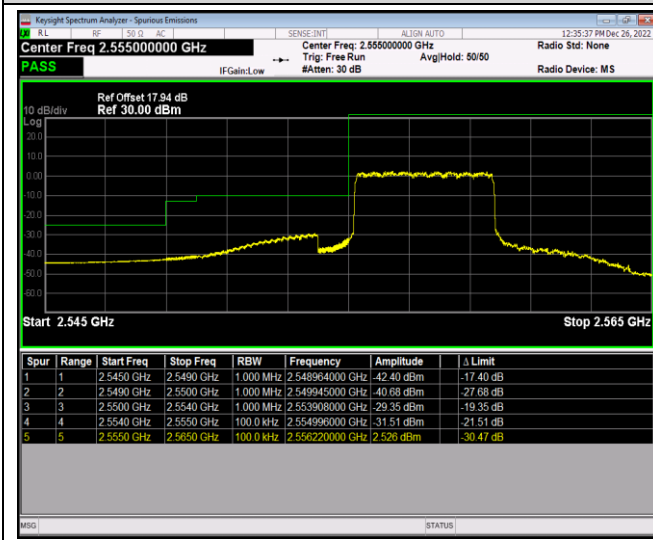

Band17-10MHz-16QAM-23800-1RB#49

Band17-10MHz-16QAM-23800-50RB#0

Band41-5MHz-QPSK-40265-1RB#0

Band41-5MHz-QPSK-40265-1RB#24

Band41-5MHz-QPSK-40265-25RB#0

Band41-5MHz-QPSK-41215-1RB#24

Band41-5MHz-QPSK-41215-25RB#0