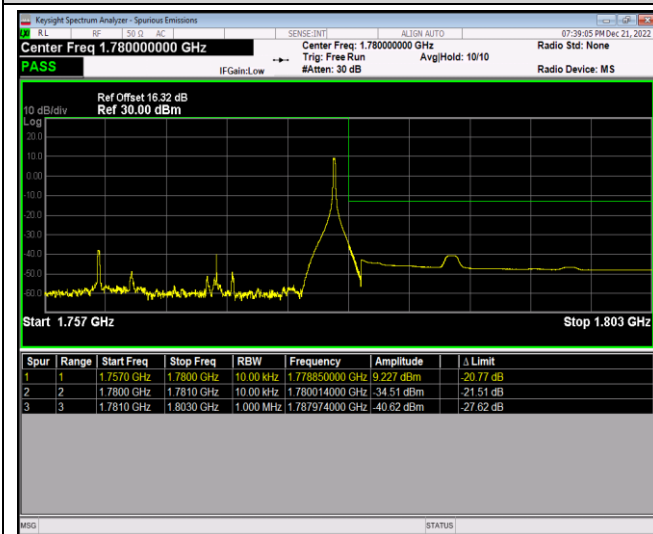

Band66-20MHz-QPSK-132572-100RB#0

Band66-20MHz-16QAM-132072-1RB#0

Band66-20MHz-16QAM-132072-1RB#99

Band66-20MHz-16QAM-132072-100RB#0

Band66-20MHz-16QAM-132572-1RB#0

Band66-20MHz-16QAM-132572-1RB#99

Band66-20MHz-16QAM-132572-100RB#0