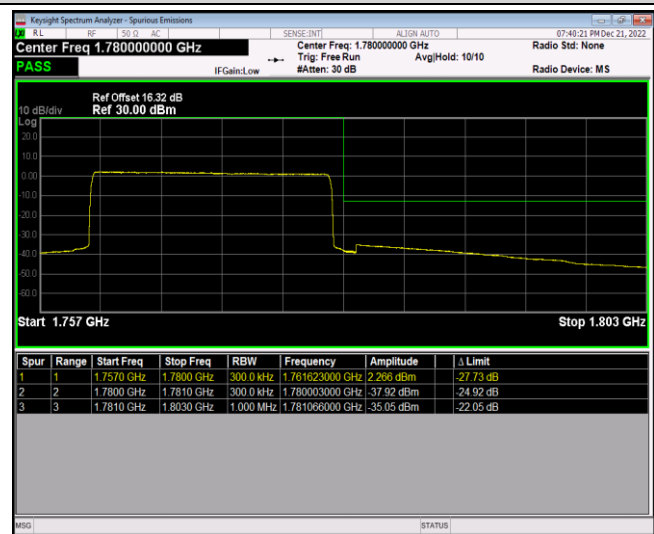

Band66-20MHz-16QAM-132572-100RB#0

Band71-5MHz-QPSK-133147-1RB#24