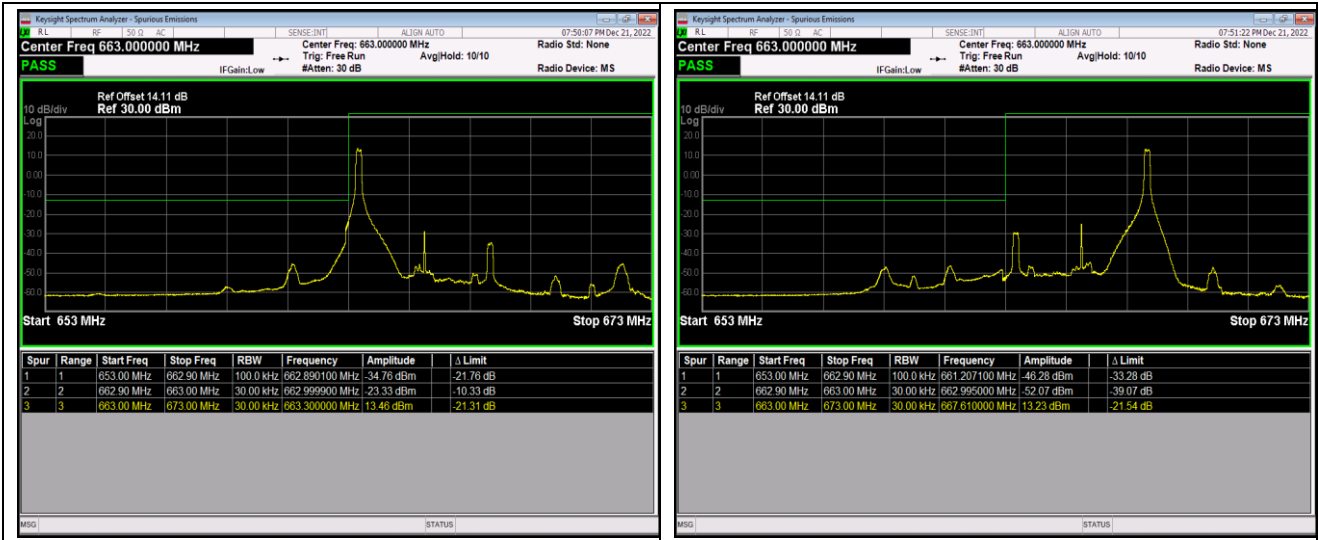

Band71-5MHz-QPSK-133147-1RB#0

Band71-5MHz-QPSK-133147-1RB#24

Band71-5MHz-QPSK-133147-25RB#0

Band71-5MHz-QPSK-133447-1RB#0