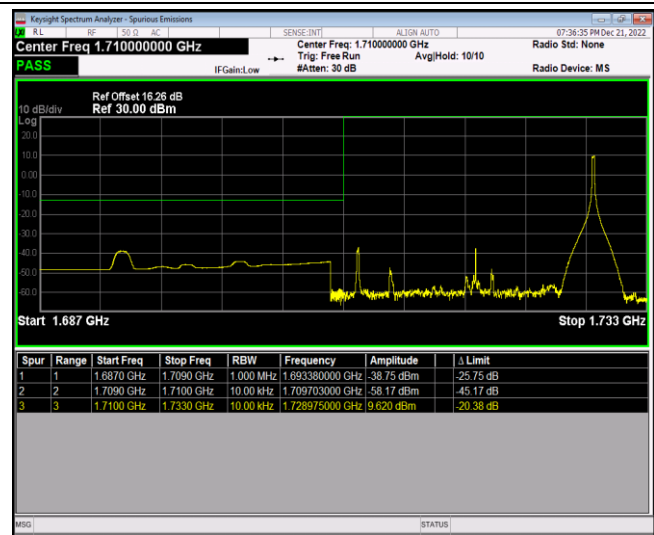

Band66-20MHz-QPSK-132572-100RB#0

Band66-20MHz-16QAM-132072-1RB#0

Band66-20MHz-16QAM-132072-1RB#99

Band66-20MHz-16QAM-132072-100RB#0

Band66-20MHz-16QAM-132572-1RB#0

Band66-20MHz-16QAM-132572-1RB#99

Band66-20MHz-16QAM-132572-100RB#0