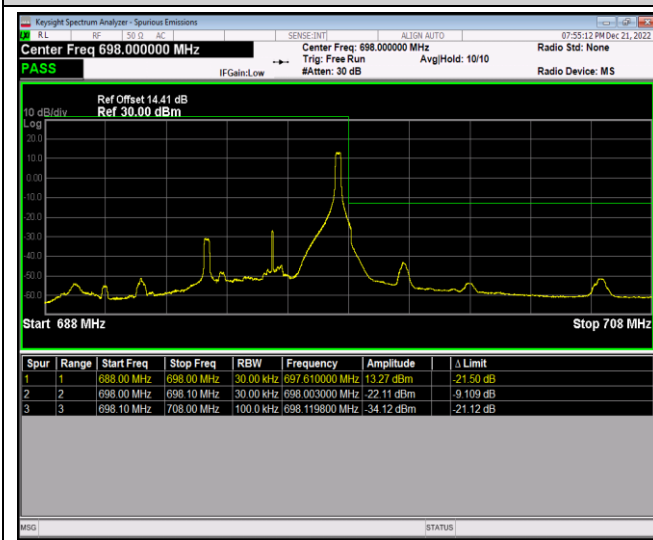

Band71-5MHz-QPSK-133447-1RB#24

Band71-5MHz-16QAM-133147-1RB#0