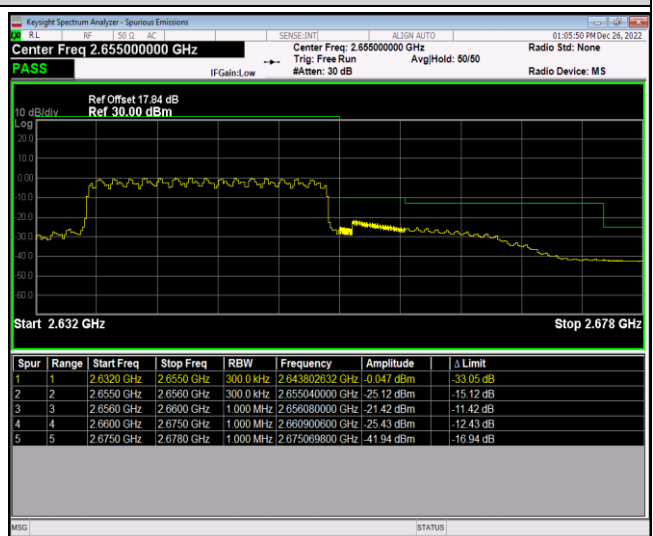

Band41-20MHz-QPSK-40340-1RB#99

Band41-20MHz-QPSK-40340-100RB#0

Band41-20MHz-QPSK-41140-1RB#0

Band41-20MHz-QPSK-41140-1RB#99

Band41-20MHz-QPSK-41140-100RB#0

Band41-20MHz-16QAM-40340-1RB#0

Band41-20MHz-16QAM-40340-1RB#99