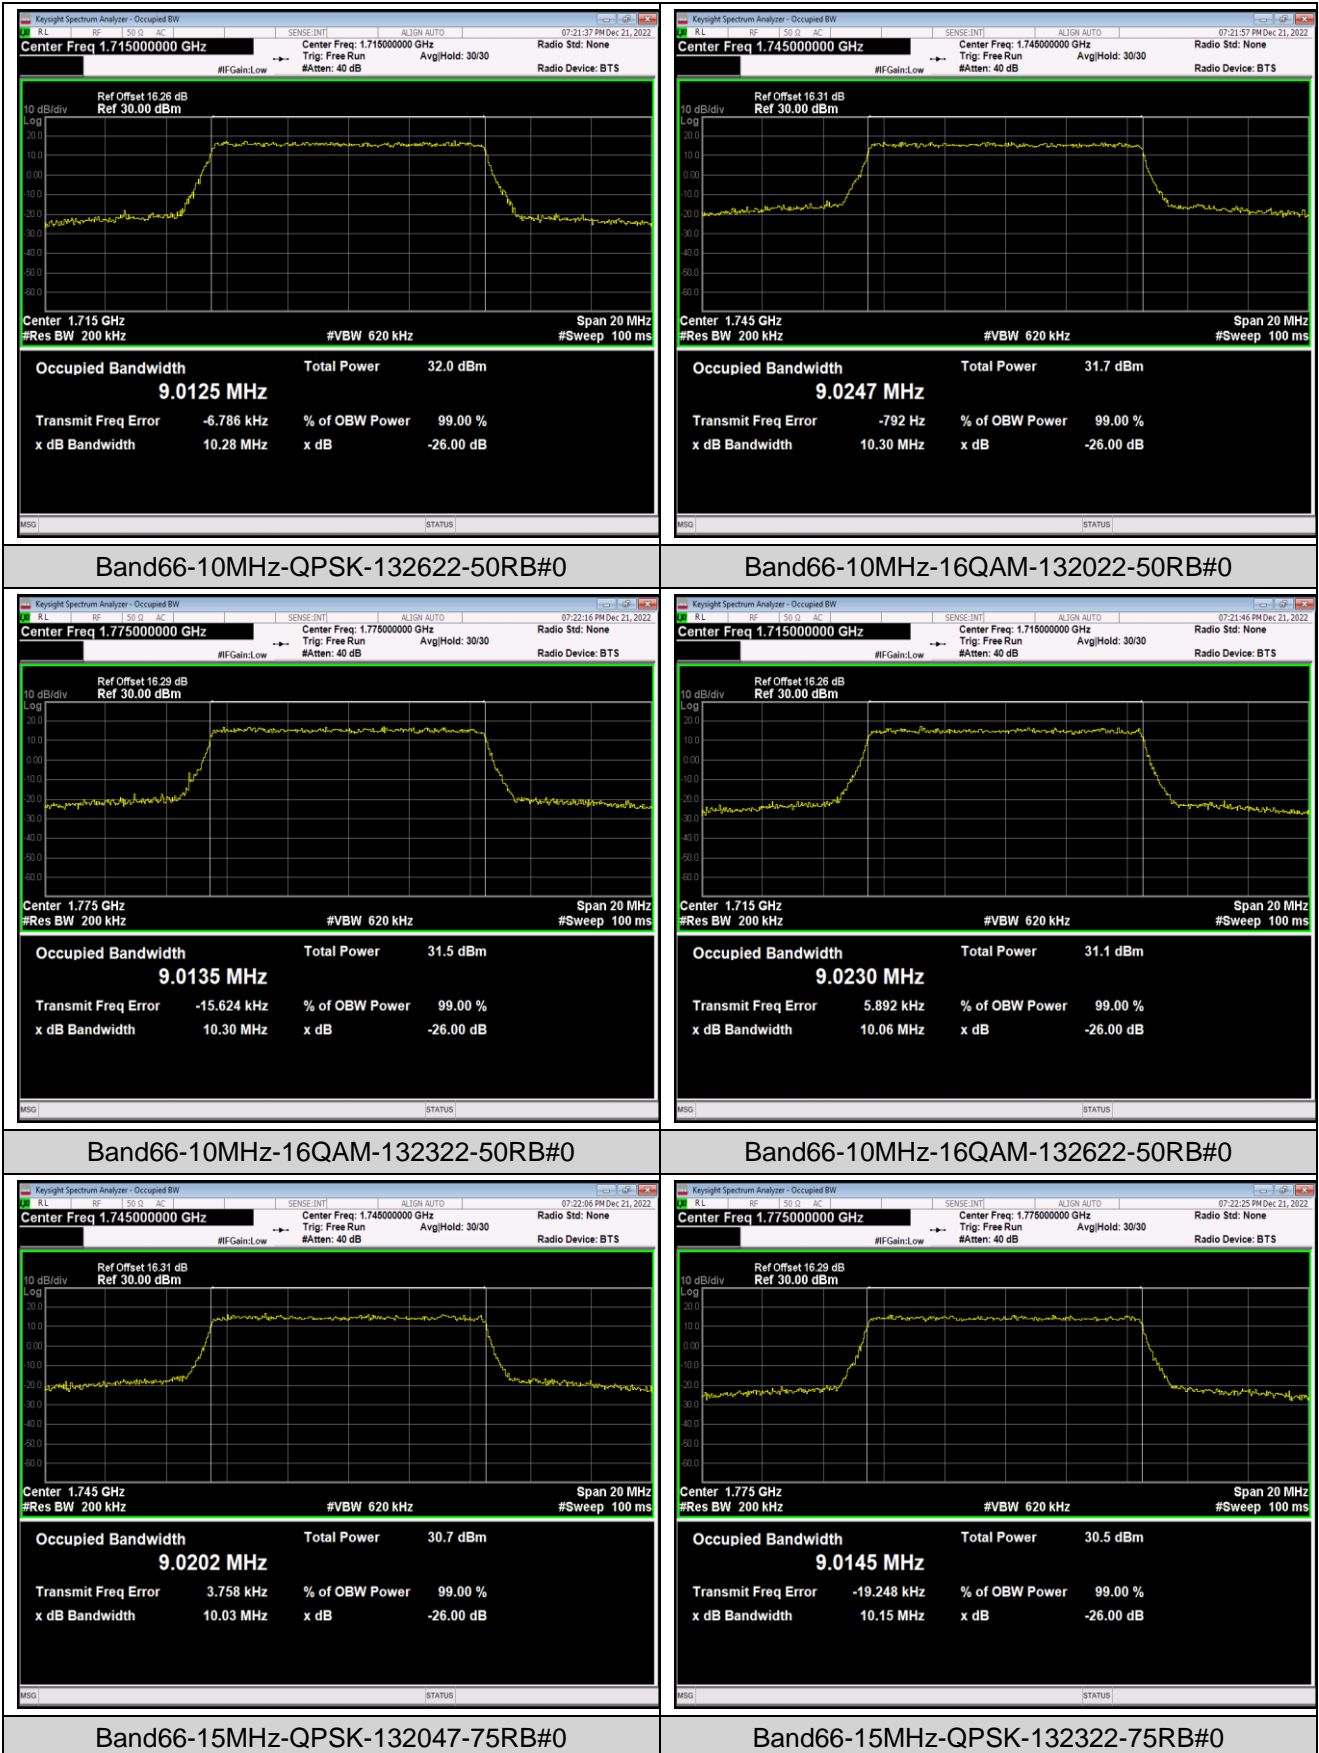

Band66-5MHz-16QAM-131997-25RB#0

Band66-5MHz-16QAM-132322-25RB#0

Band66-5MHz-16QAM-132647-25RB#0

Band66-10MHz-QPSK-132022-50RB#0

Band66-10MHz-QPSK-132322-50RB#0

Band66-15MHz-QPSK-132597-75RB#0

Band66-15MHz-16QAM-132047-75RB#0