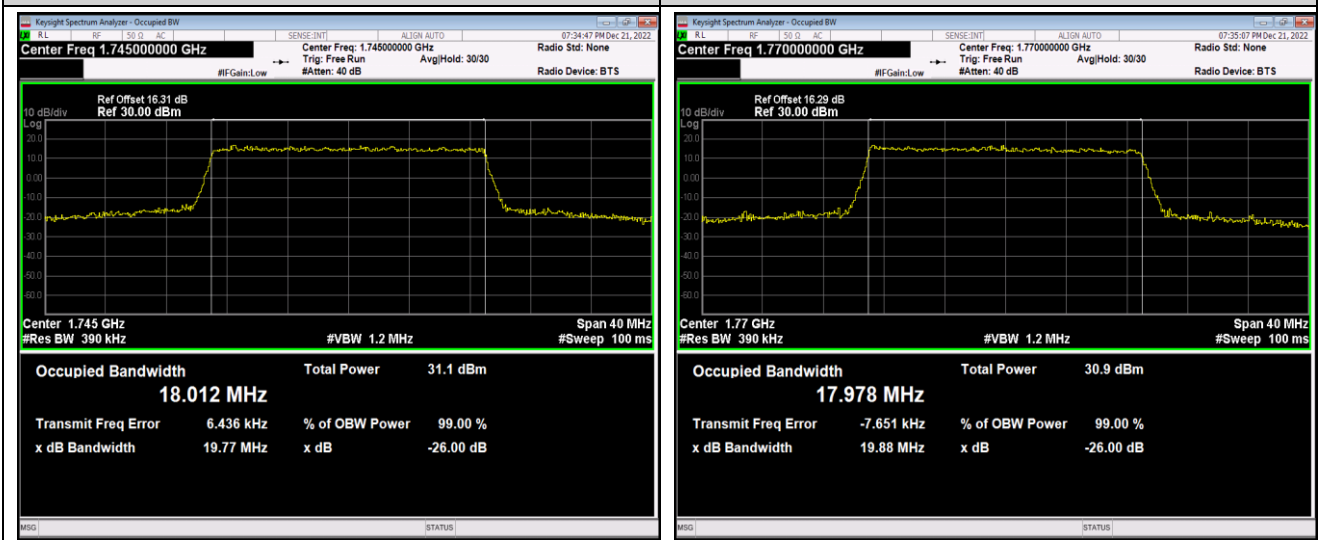

Band66-20MHz-16QAM-132322-100RB#0

Band66-20MHz-16QAM-132572-100RB#0

Band71-5MHz-QPSK-133147-25RB#0

Band71-5MHz-QPSK-133297-25RB#0