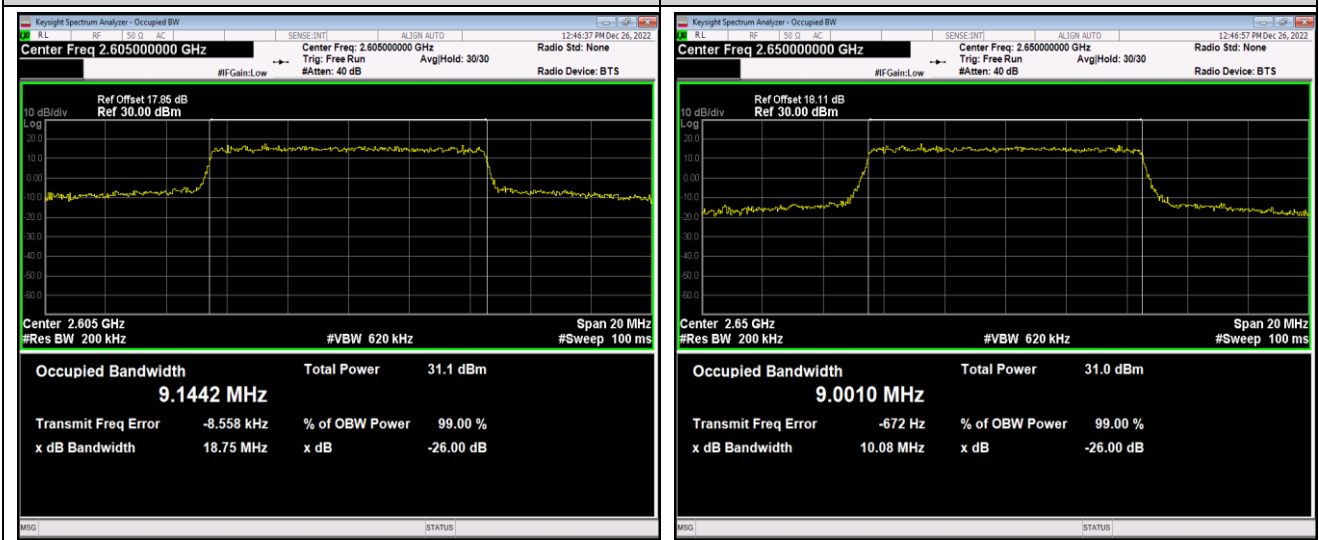

Band41-10MHz-QPSK-40740-50RB#0

Band41-10MHz-QPSK-41190-50RB#0

Band41-10MHz-16QAM-40290-50RB#0

Band41-10MHz-16QAM-40740-50RB#0

Band41-10MHz-16QAM-41190-50RB#0

Band41-15MHz-QPSK-40315-75RB#0

Band41-15MHz-QPSK-40740-75RB#0