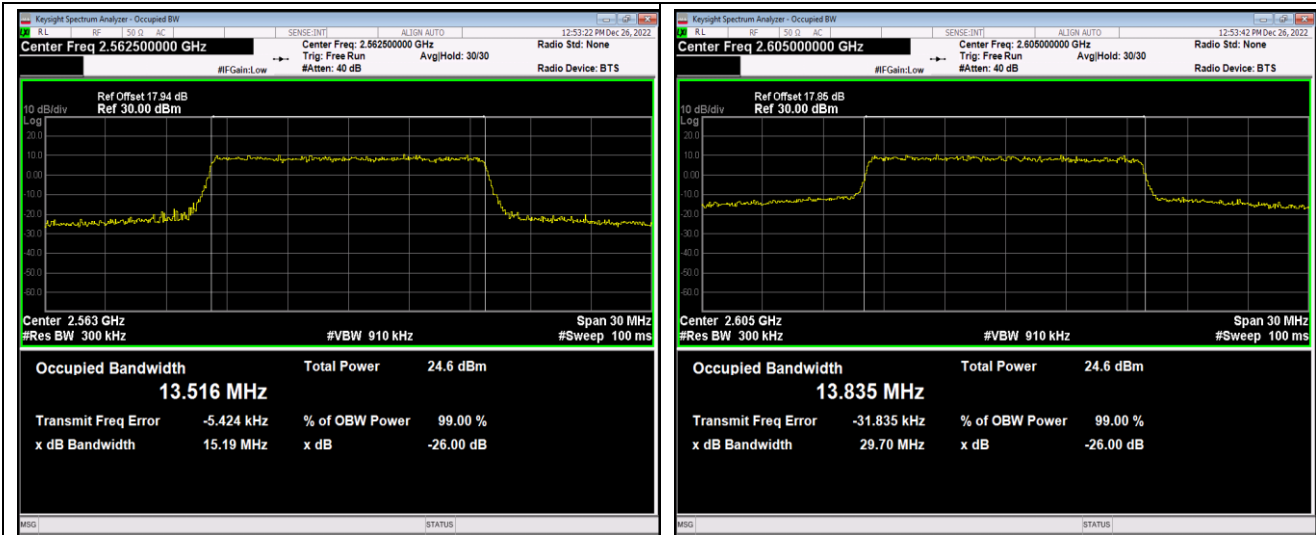

Band41-10MHz-QPSK-40740-50RB#0

Band41-10MHz-QPSK-41190-50RB#0

Band41-10MHz-16QAM-40290-50RB#0

Band41-10MHz-16QAM-40740-50RB#0

Band41-10MHz-16QAM-41190-50RB#0

Band41-15MHz-QPSK-40315-75RB#0

Band41-15MHz-QPSK-40740-75RB#0