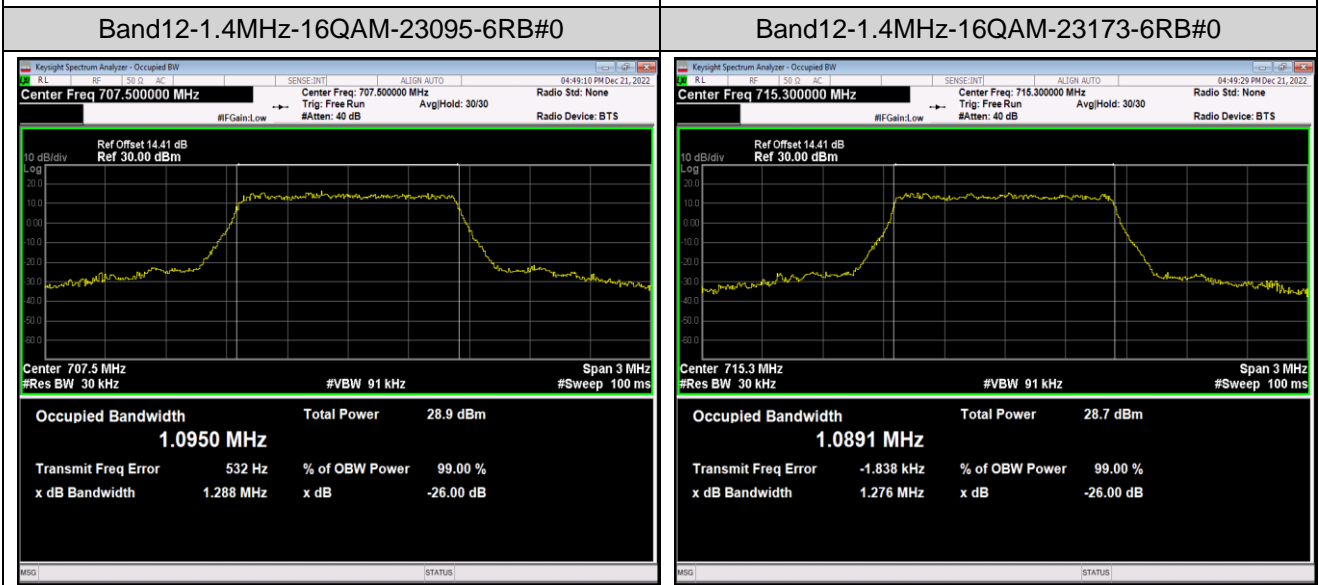

Band5-10MHz-16QAM-20450-50RB#0

Band5-10MHz-16QAM-20525-50RB#0

Band5-10MHz-16QAM-20600-50RB#0

Band12-1.4MHz-QPSK-23017-6RB#0

Band12-1.4MHz-QPSK-23095-6RB#0

Band12-3MHz-QPSK-23165-15RB#0

Band12-3MHz-16QAM-23025-15RB#0