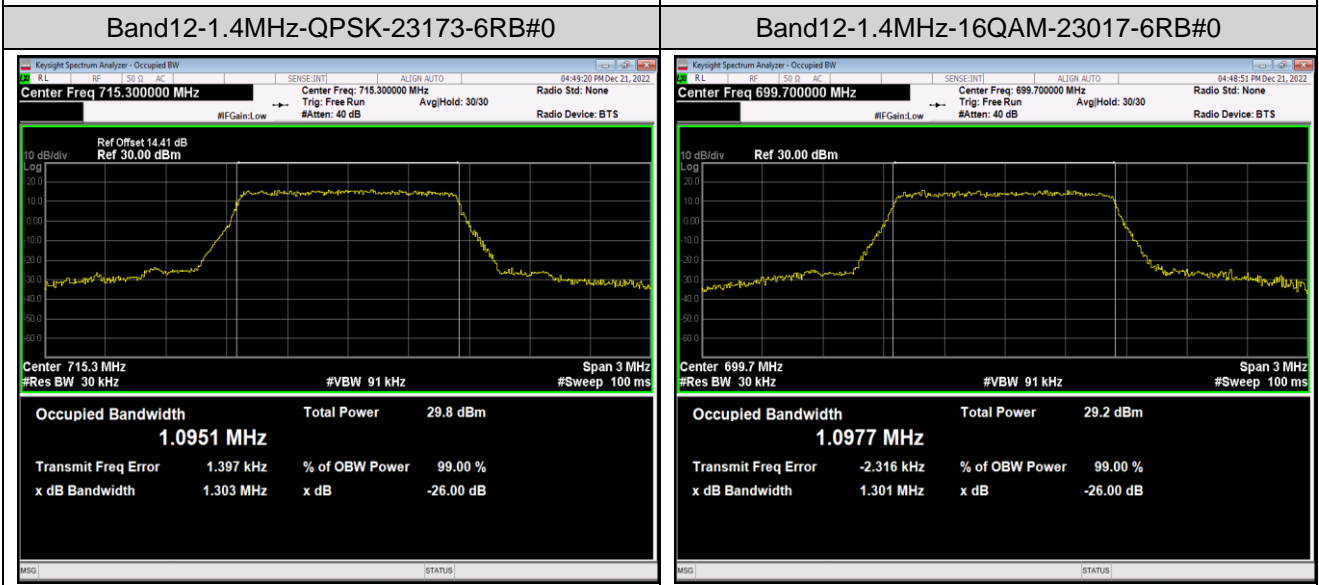

Band5-10MHz-16QAM-20450-50RB#0

Band5-10MHz-16QAM-20525-50RB#0

Band5-10MHz-16QAM-20600-50RB#0

Band12-1.4MHz-QPSK-23017-6RB#0

Band12-1.4MHz-QPSK-23095-6RB#0

Band12-3MHz-QPSK-23165-15RB#0

Band12-3MHz-16QAM-23025-15RB#0