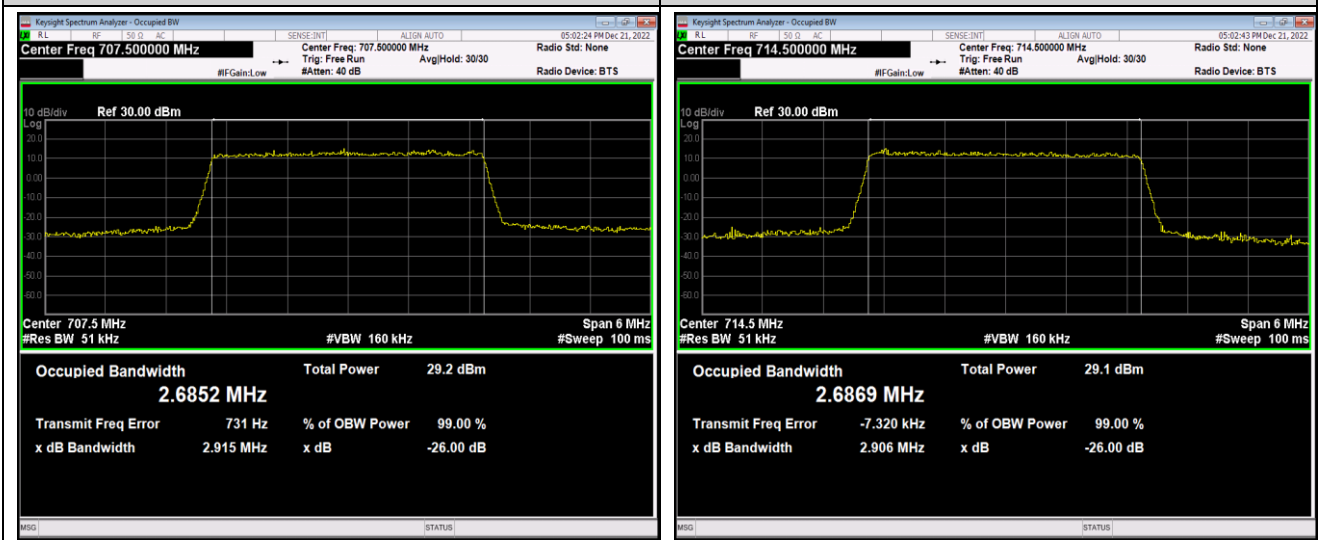

Band12-3MHz-16QAM-23095-15RB#0

Band12-3MHz-16QAM-23165-15RB#0

Band12-5MHz-QPSK-23035-25RB#0

Band12-5MHz-QPSK-23095-25RB#0