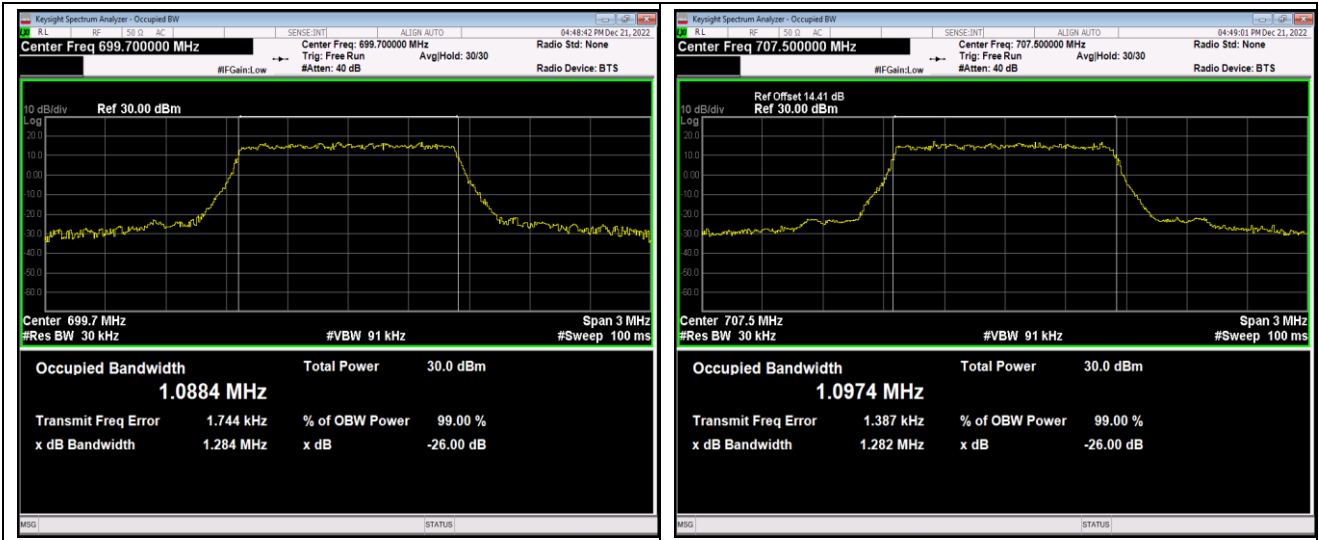

Band5-10MHz-16QAM-20450-50RB#0

Band5-10MHz-16QAM-20525-50RB#0

Band5-10MHz-16QAM-20600-50RB#0

Band12-1.4MHz-QPSK-23017-6RB#0

Band12-1.4MHz-QPSK-23095-6RB#0

Band12-3MHz-QPSK-23165-15RB#0

Band12-3MHz-16QAM-23025-15RB#0