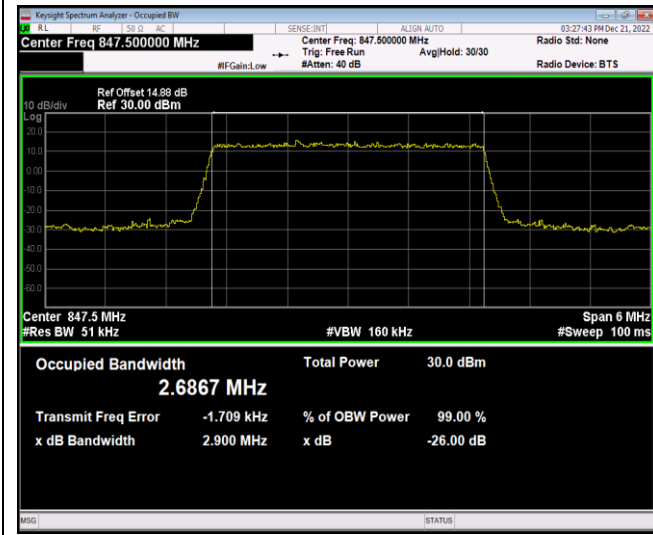

Band5-1.4MHz-16QAM-20525-6RB#0

Band5-1.4MHz-16QAM-20643-6RB#0

Band5-3MHz-QPSK-20415-15RB#0

Band5-3MHz-QPSK-20525-15RB#0

Band5-3MHz-QPSK-20635-15RB#0

Band5-3MHz-16QAM-20415-15RB#0

Band5-3MHz-16QAM-20525-15RB#0