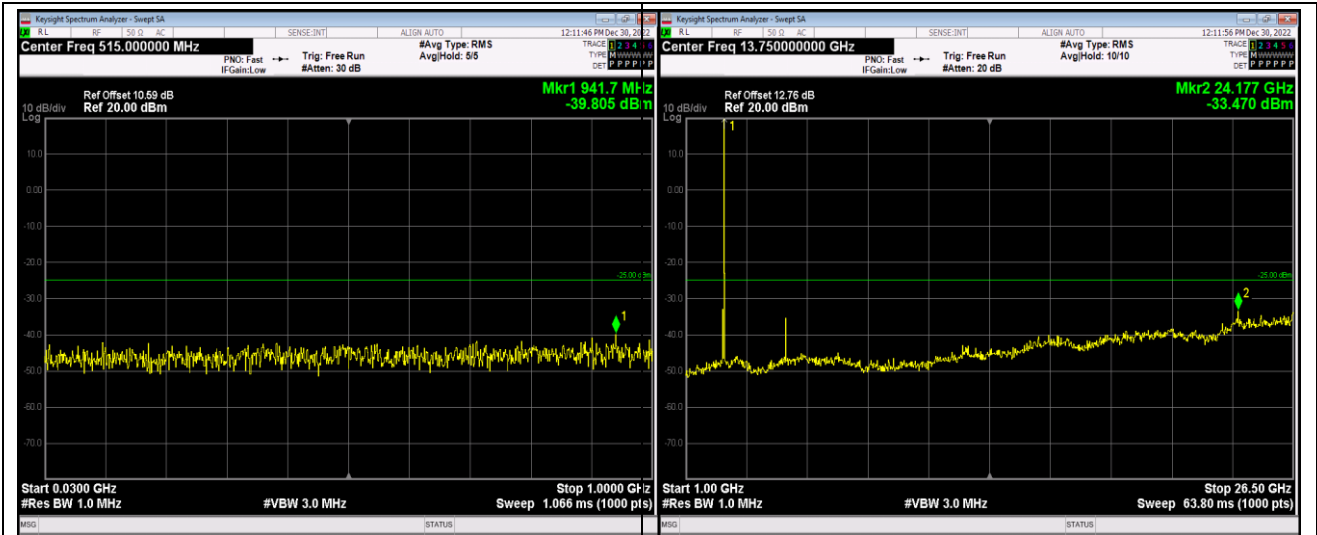

Band41-5MHz-16QAM-41215-1RB#0-Range2:1000~6500MHz

Band41-5MHz-16QAM-41215-1RB#0-Range1:30~1000MHz