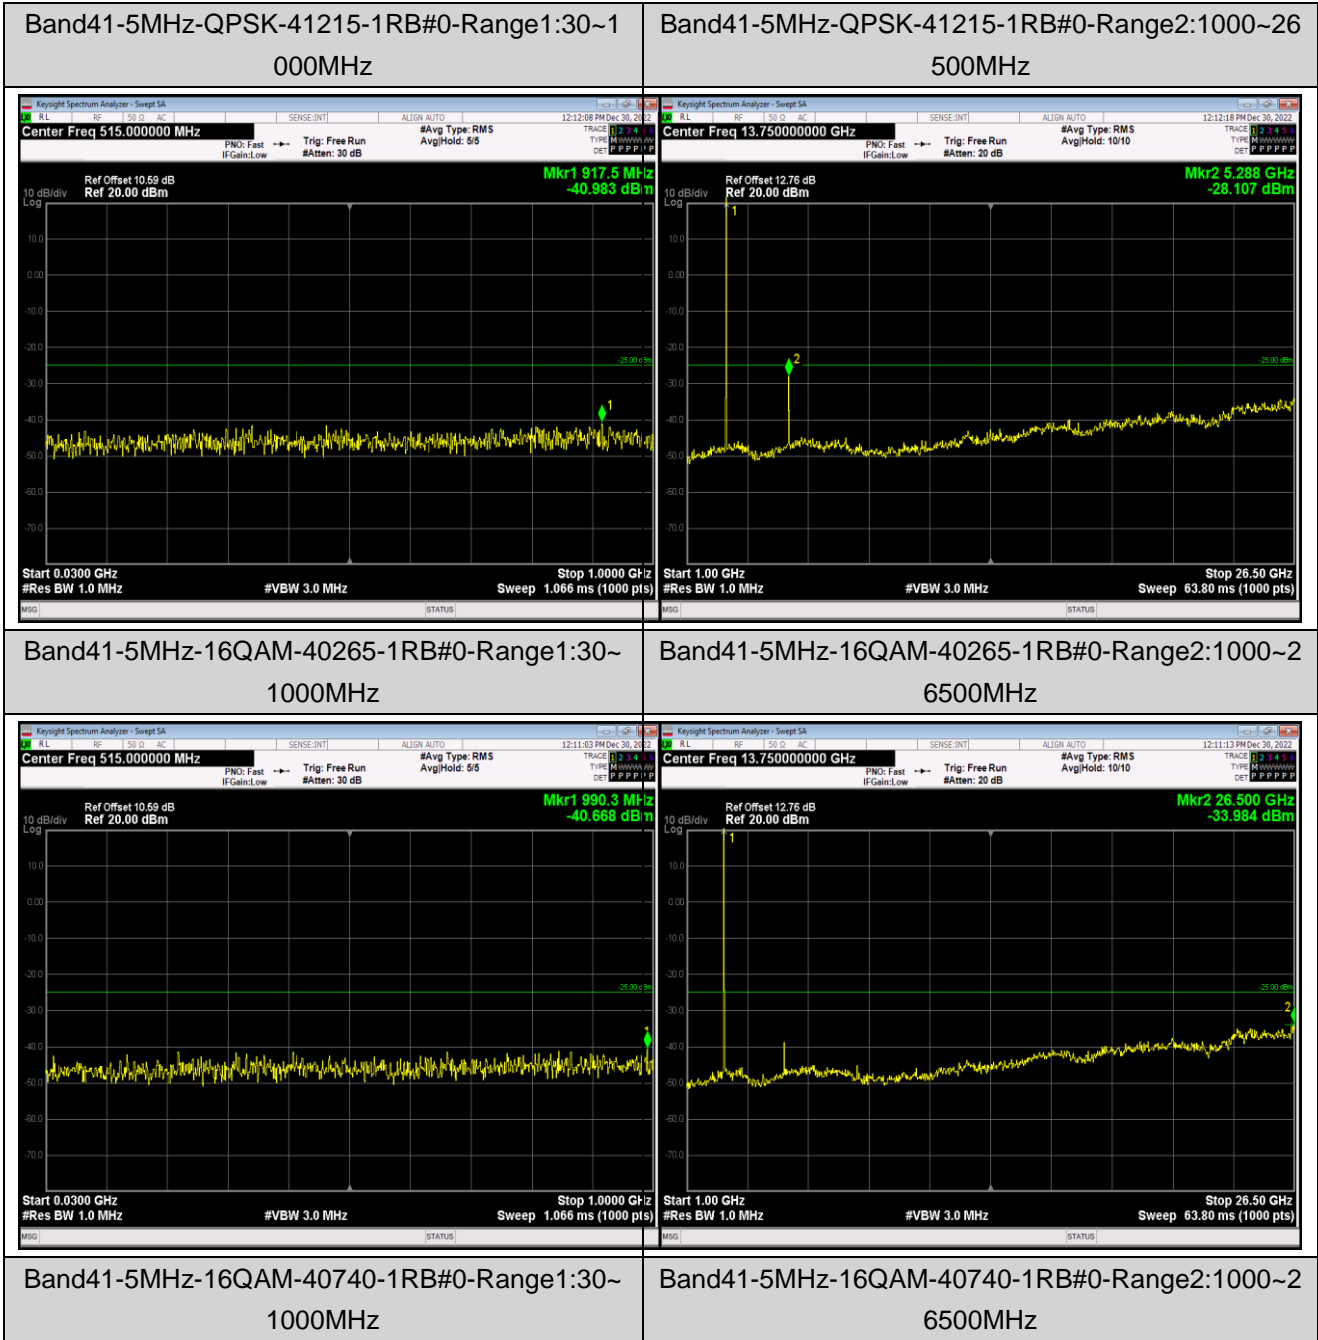

Band12-10MHz-16QAM-23060-1RB#0-Range1:30  
~1000MHz

Band12-10MHz-16QAM-23060-1RB#0-Range2:1000~  
10000MHz

Band12-10MHz-16QAM-23095-1RB#0-Range1:30  
~1000MHz

Band12-10MHz-16QAM-23095-1RB#0-Range2:1000~  
10000MHz

Band17-5MHz-QPSK-23825-1RB#0-Range1:30~1000MHz

Band17-5MHz-QPSK-23825-1RB#0-Range2:1000~10000MHz

Band17-5MHz-16QAM-23755-1RB#0-Range1:30~1000MHz

Band17-5MHz-16QAM-23755-1RB#0-Range2:1000~10000MHz

Band17-10MHz-QPSK-23790-1RB#0-Range1:30~1000MHz

Band17-10MHz-QPSK-23790-1RB#0-Range2:1000~10000MHz

Band17-10MHz-QPSK-23800-1RB#0-Range1:30~1000MHz

Band17-10MHz-QPSK-23800-1RB#0-Range2:1000~10000MHz

Band41-5MHz-QPSK-40265-1RB#0-Range1:30~1000MHz

Band41-5MHz-QPSK-40265-1RB#0-Range2:1000~26500MHz

Band41-5MHz-QPSK-40740-1RB#0-Range1:30~1000MHz

Band41-5MHz-QPSK-40740-1RB#0-Range2:1000~26500MHz

Band41-5MHz-16QAM-41215-1RB#0-Range1:30~1000MHz

Band41-5MHz-16QAM-41215-1RB#0-Range2:1000~6500MHz

Band41-20MHz-QPSK-40340-1RB#0-Range1:30~1000MHz