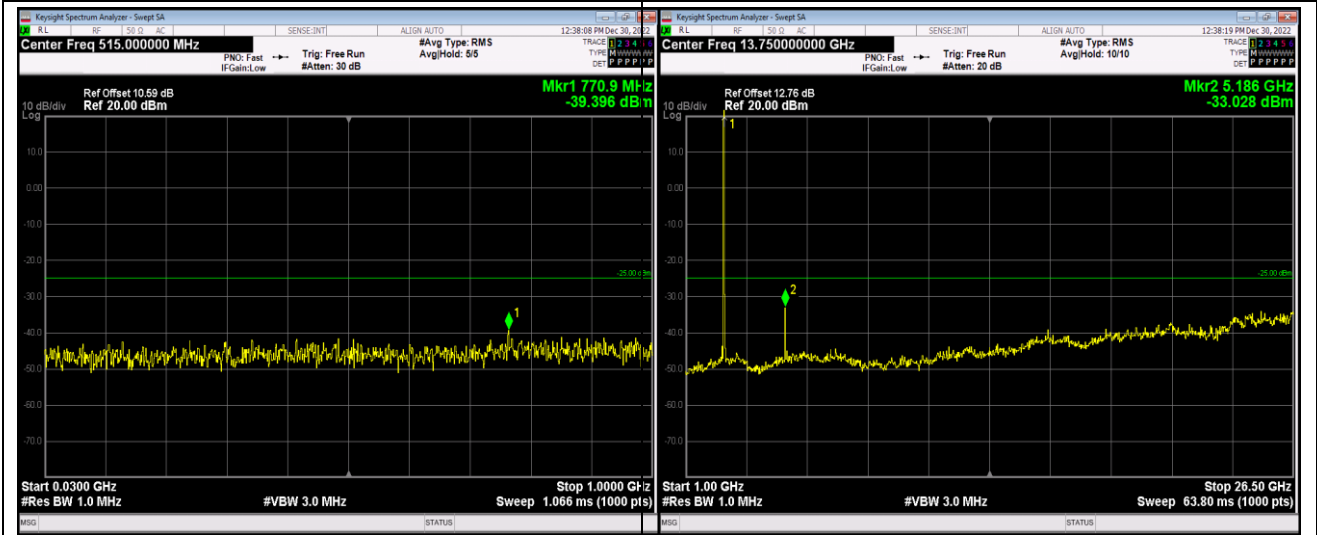

Band41-20MHz-QPSK-40340-1RB#0-Range2:1000~6500MHz

Band41-20MHz-16QAM-40740-1RB#0-Range1:30  
~1000MHz

Band41-20MHz-16QAM-40740-1RB#0-Range2:1000~  
26500MHz

Band41-20MHz-16QAM-41140-1RB#0-Range1:30  
~1000MHz