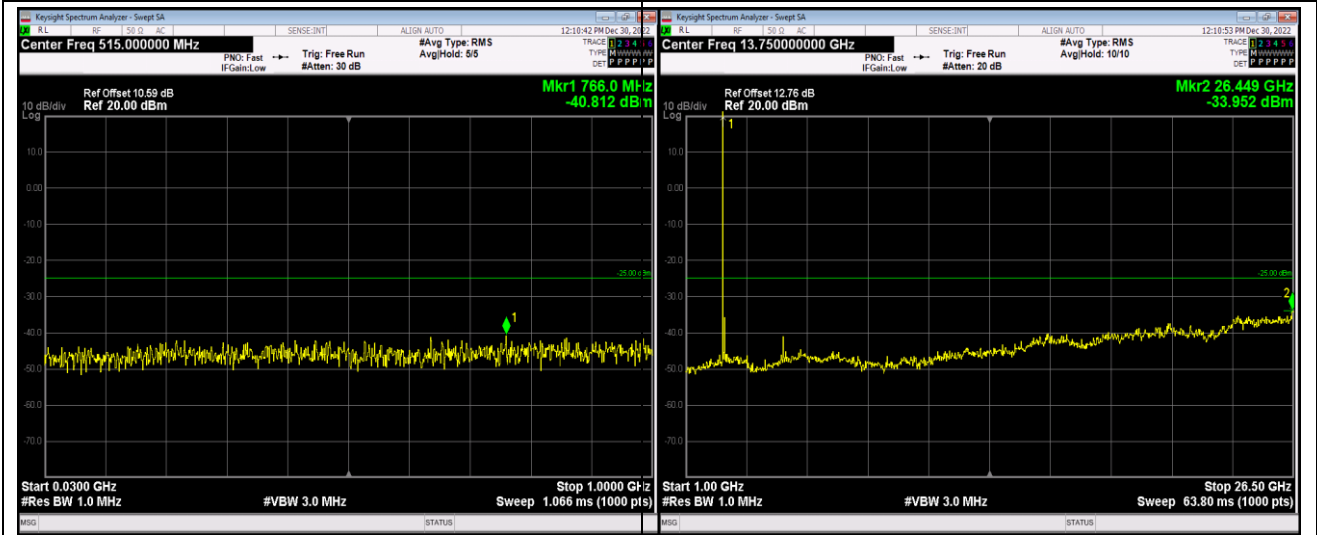

Band17-10MHz-QPSK-23790-1RB#0-Range2:1000~10000MHz

Band17-10MHz-QPSK-23800-1RB#0-Range1:30~1000MHz

Band17-10MHz-QPSK-23800-1RB#0-Range2:1000~10000MHz

Band41-5MHz-QPSK-40265-1RB#0-Range1:30~1000MHz

Band41-5MHz-QPSK-40265-1RB#0-Range2:1000~26500MHz