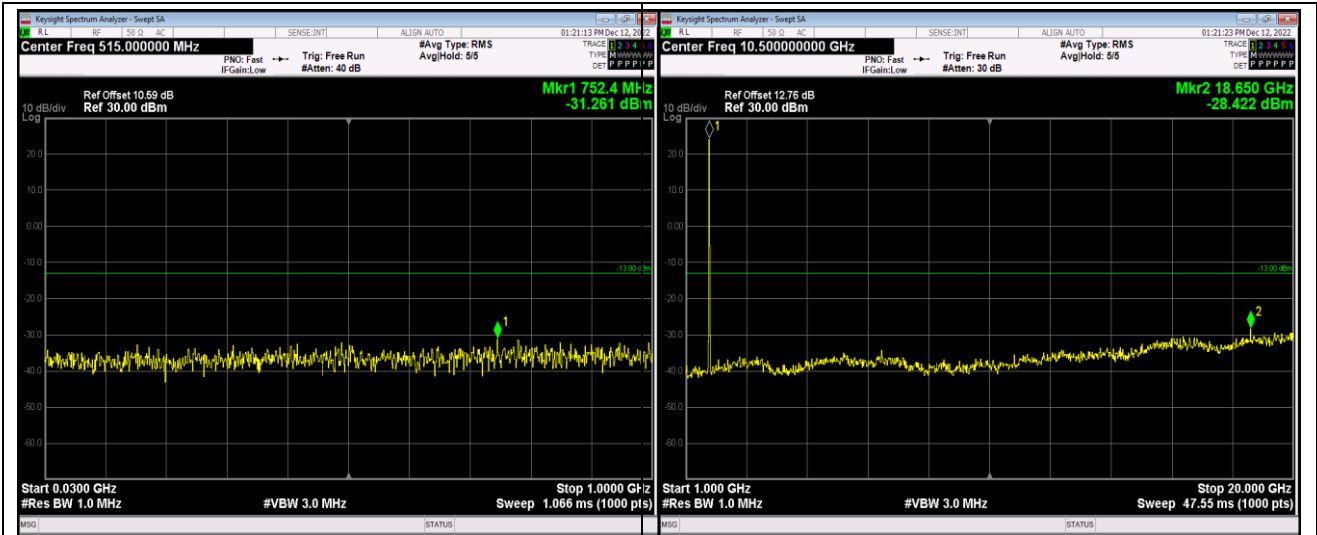

Band66-20MHz-QPSK-132572-1RB#0-Range2:1000~
20000MHz

Band66-20MHz-QPSK-132572-1RB#0-Range1:30
~1000MHz