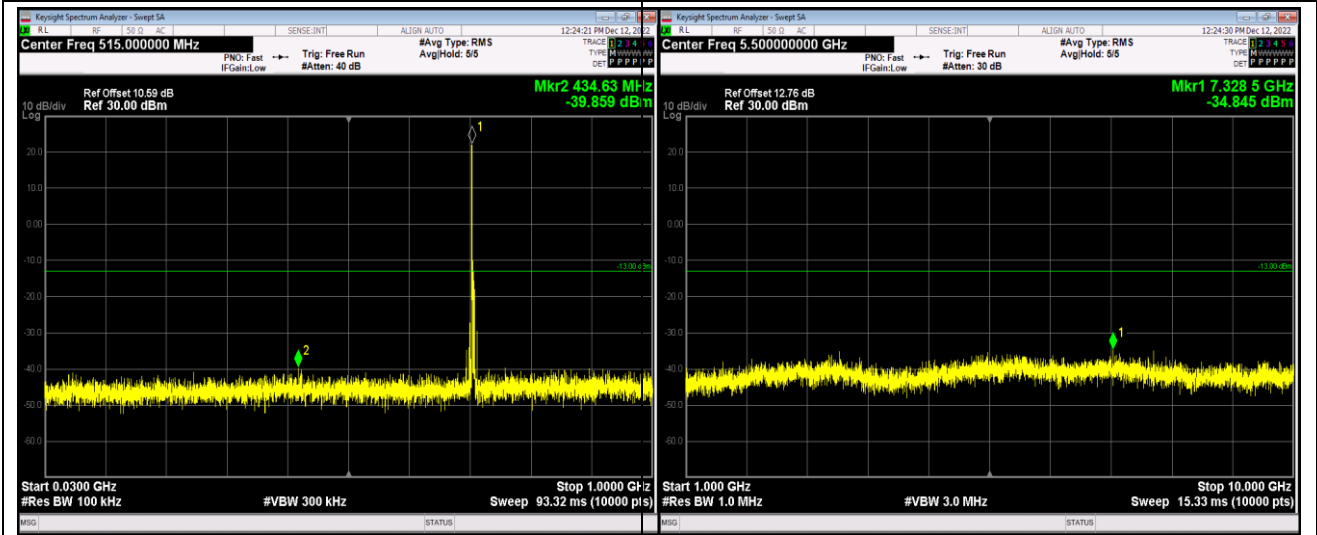

Band12-10MHz-16QAM-23060-1RB#0-Range1:30  
~1000MHz

Band12-10MHz-16QAM-23060-1RB#0-Range2:1000~  
10000MHz

Band12-10MHz-16QAM-23095-1RB#0-Range1:30  
~1000MHz

Band12-10MHz-16QAM-23095-1RB#0-Range2:1000~  
10000MHz

Band17-5MHz-QPSK-23825-1RB#0-Range1:30~1000MHz

Band17-5MHz-QPSK-23825-1RB#0-Range2:1000~10000MHz

Band17-5MHz-16QAM-23755-1RB#0-Range1:30~1000MHz

Band17-5MHz-16QAM-23755-1RB#0-Range2:1000~10000MHz

Band17-10MHz-QPSK-23790-1RB#0-Range1:30~1000MHz