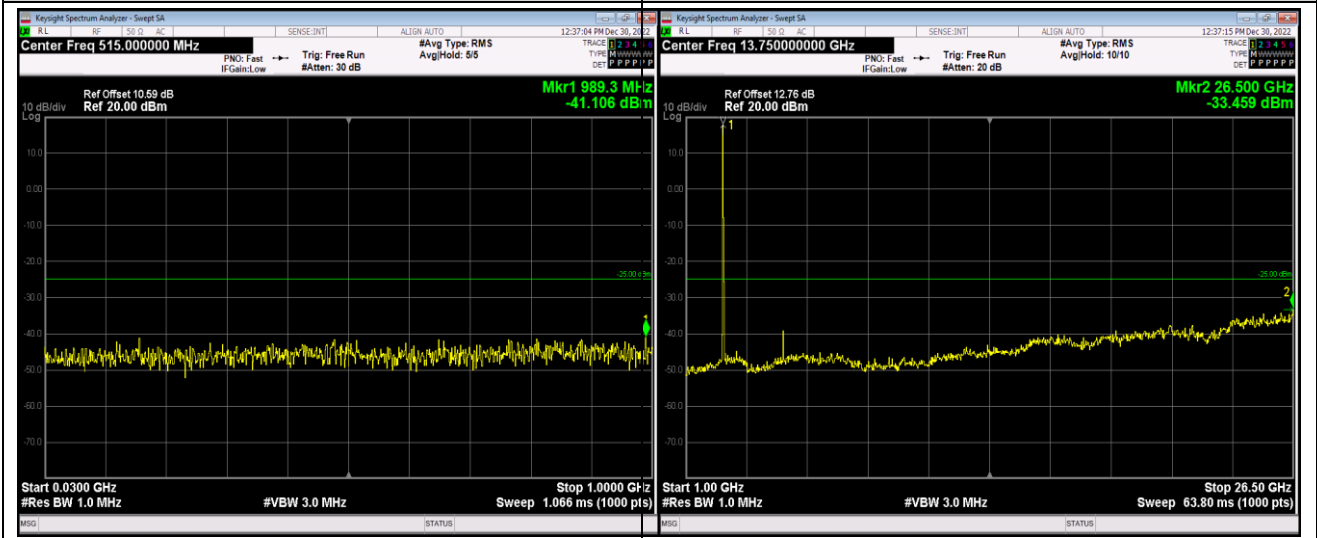

Band41-20MHz-QPSK-40340-1RB#0-Range1:30~1000MHz

Band41-20MHz-QPSK-40340-1RB#0-Range2:1000~6500MHz