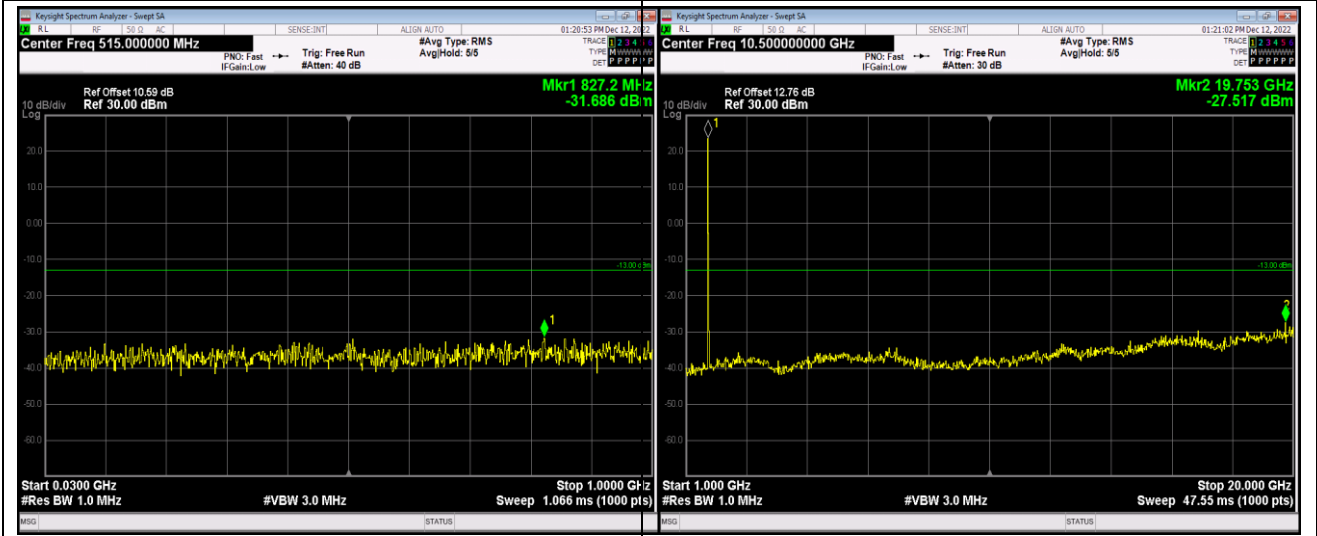

Band66-20MHz-16QAM-132072-1RB#0-Range1:3
0~1000MHz

Band66-20MHz-16QAM-132072-1RB#0-Range2:1000
~20000MHz