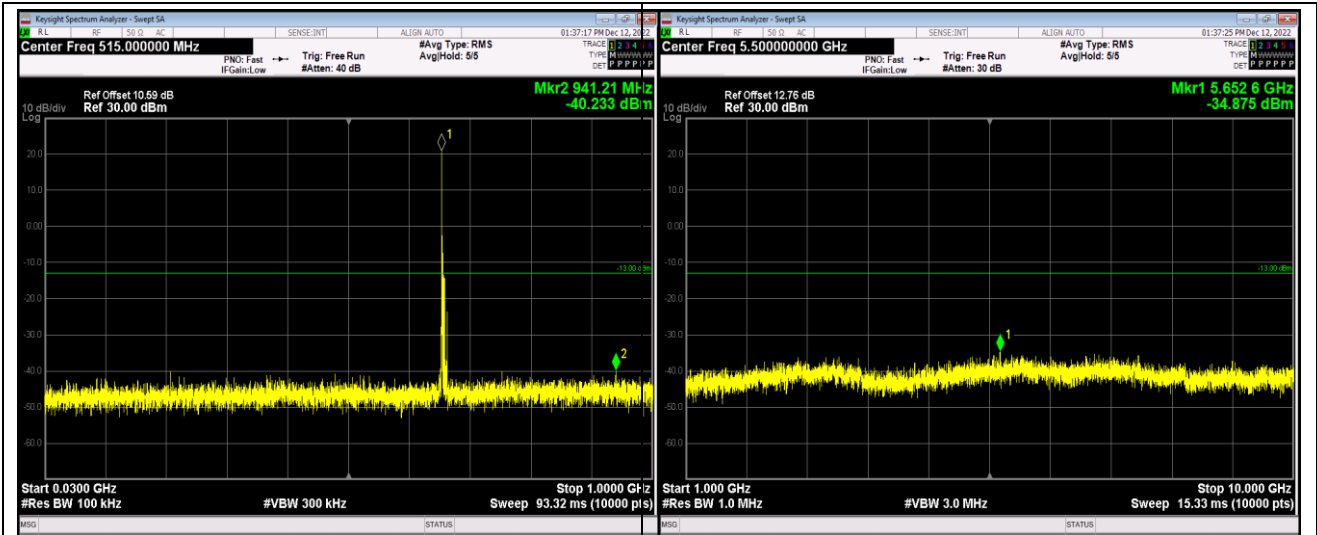

Band71-5MHz-QPSK-133297-1RB#0-Range2:1000~10000MHz

Band71-5MHz-QPSK-133297-1RB#0-Range1:30~1000MHz