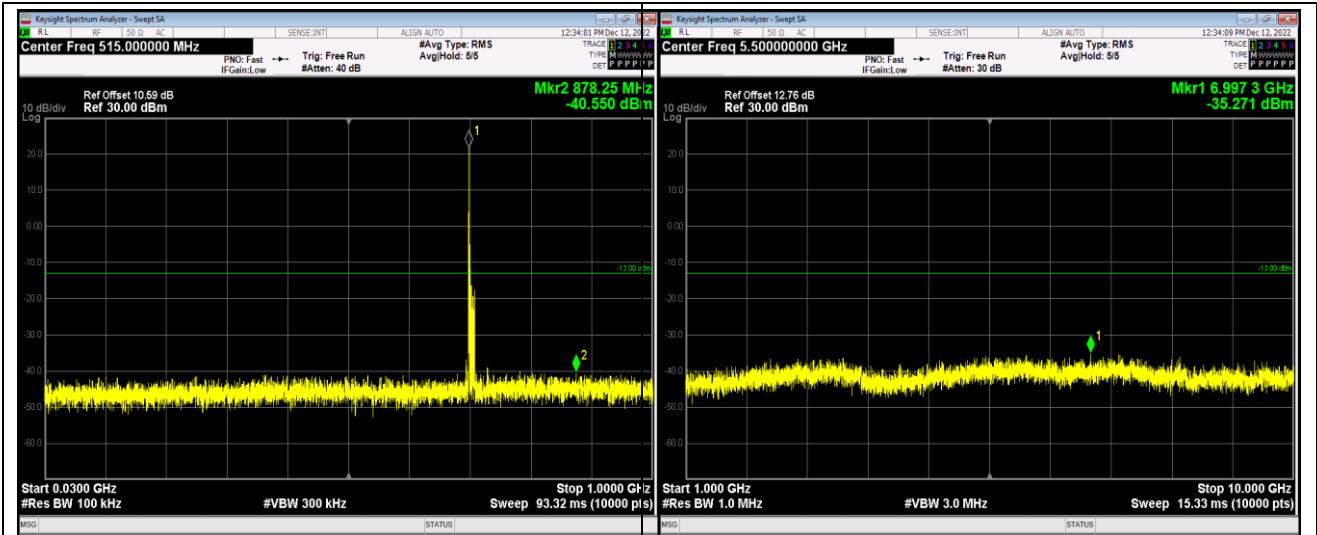

Band17-10MHz-QPSK-23790-1RB#0-Range2:1000~10000MHz

Band17-10MHz-QPSK-23800-1RB#0-Range1:30~1000MHz

Band17-10MHz-QPSK-23800-1RB#0-Range2:1000~10000MHz

Band41-5MHz-QPSK-40265-1RB#0-Range1:30~1000MHz

Band41-5MHz-QPSK-40265-1RB#0-Range2:1000~26500MHz