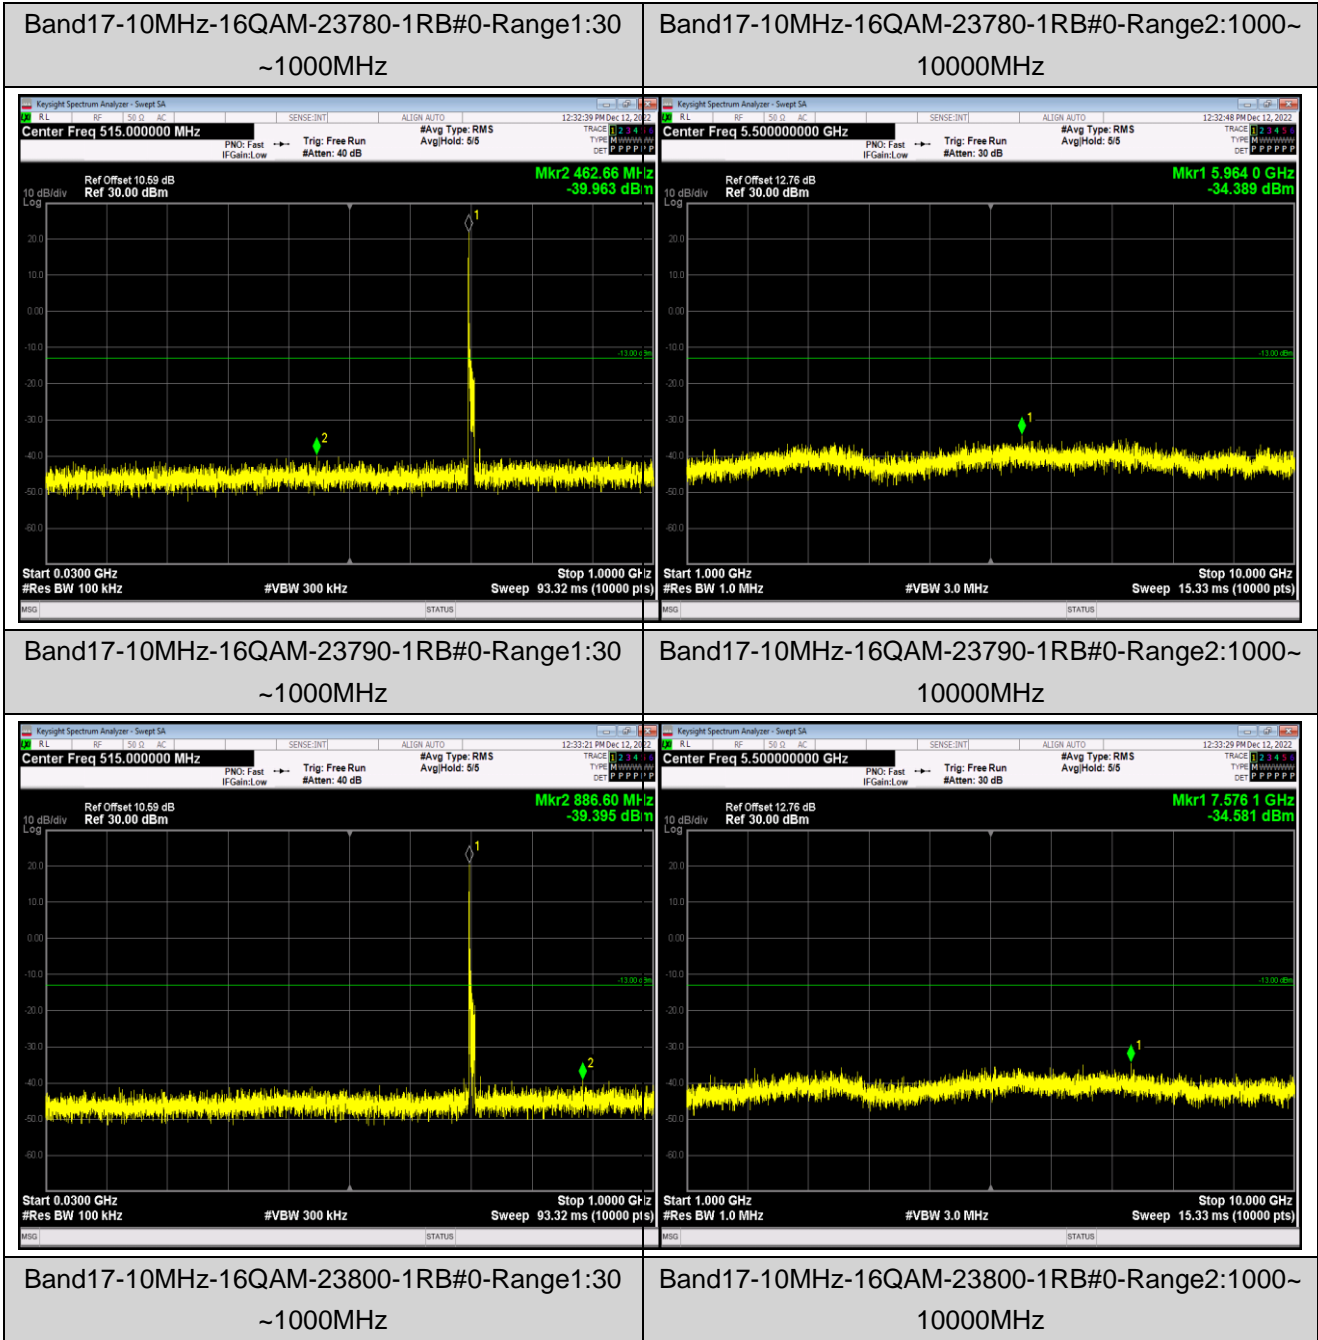

Band12-10MHz-16QAM-23060-1RB#0-Range1:30  
~1000MHz

Band12-10MHz-16QAM-23060-1RB#0-Range2:1000~  
10000MHz

Band12-10MHz-16QAM-23095-1RB#0-Range1:30  
~1000MHz

Band12-10MHz-16QAM-23095-1RB#0-Range2:1000~  
10000MHz

Band17-5MHz-QPSK-23825-1RB#0-Range1:30~1000MHz

Band17-5MHz-QPSK-23825-1RB#0-Range2:1000~10000MHz

Band17-5MHz-16QAM-23755-1RB#0-Range1:30~1000MHz

Band17-5MHz-16QAM-23755-1RB#0-Range2:1000~10000MHz

Band17-10MHz-QPSK-23790-1RB#0-Range1:30~1000MHz

Band17-10MHz-QPSK-23790-1RB#0-Range2:1000~10000MHz

Band17-10MHz-QPSK-23800-1RB#0-Range1:30~1000MHz

Band17-10MHz-QPSK-23800-1RB#0-Range2:1000~10000MHz

Band41-5MHz-QPSK-40265-1RB#0-Range1:30~1000MHz

Band41-5MHz-QPSK-40265-1RB#0-Range2:1000~26500MHz