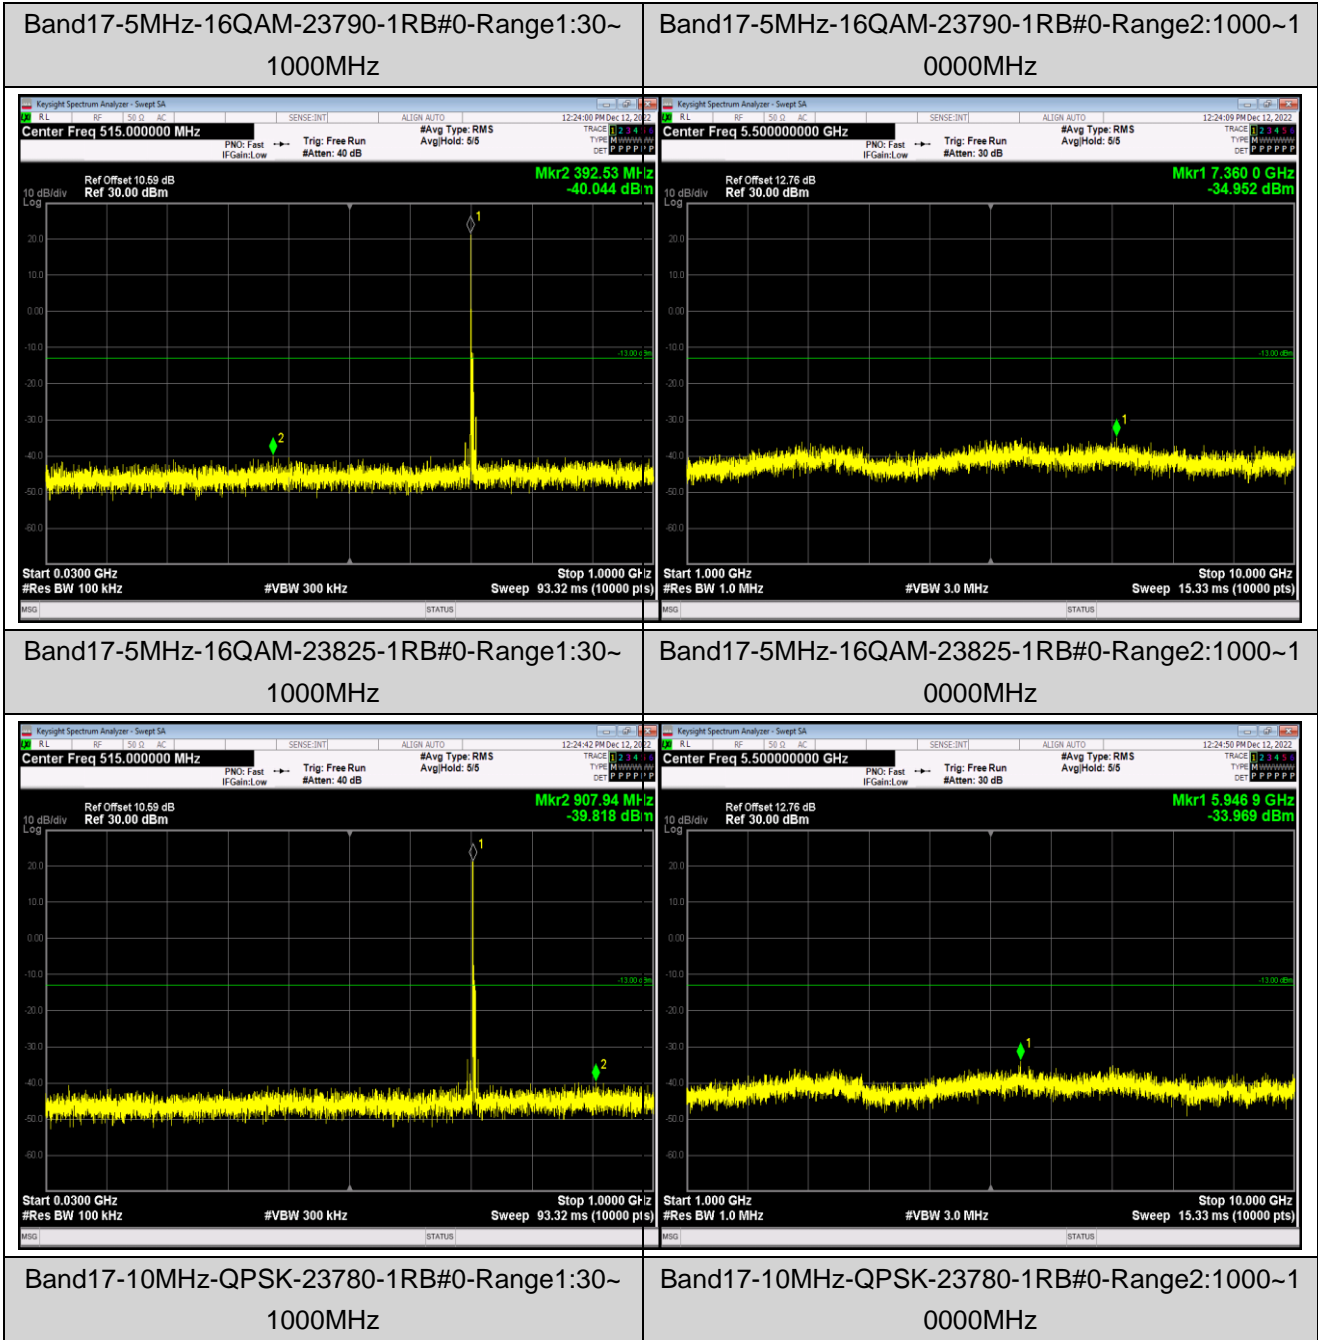

Band12-10MHz-16QAM-23060-1RB#0-Range1:30  
~1000MHz

Band12-10MHz-16QAM-23060-1RB#0-Range2:1000~  
10000MHz

Band12-10MHz-16QAM-23095-1RB#0-Range1:30  
~1000MHz

Band12-10MHz-16QAM-23095-1RB#0-Range2:1000~  
10000MHz

Band17-5MHz-QPSK-23825-1RB#0-Range1:30~1000MHz

Band17-5MHz-QPSK-23825-1RB#0-Range2:1000~10000MHz

Band17-5MHz-16QAM-23755-1RB#0-Range1:30~1000MHz

Band17-5MHz-16QAM-23755-1RB#0-Range2:1000~10000MHz

Band17-10MHz-QPSK-23790-1RB#0-Range1:30~1000MHz

Band17-10MHz-QPSK-23790-1RB#0-Range2:1000~10000MHz

Band17-10MHz-QPSK-23800-1RB#0-Range1:30~1000MHz

Band17-10MHz-QPSK-23800-1RB#0-Range2:1000~10000MHz

Band41-5MHz-QPSK-40265-1RB#0-Range1:30~1000MHz

Band41-5MHz-QPSK-40265-1RB#0-Range2:1000~26500MHz