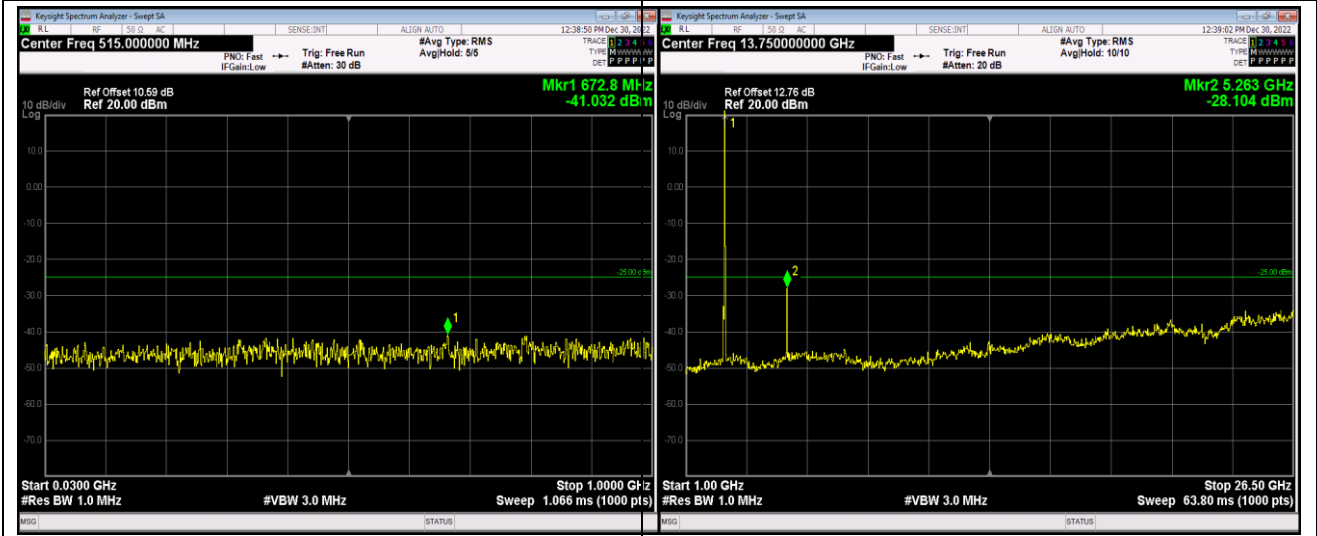

Band41-20MHz-16QAM-41140-1RB#0-Range1:30
~1000MHz

Band41-20MHz-16QAM-41140-1RB#0-Range2:1000~
26500MHz