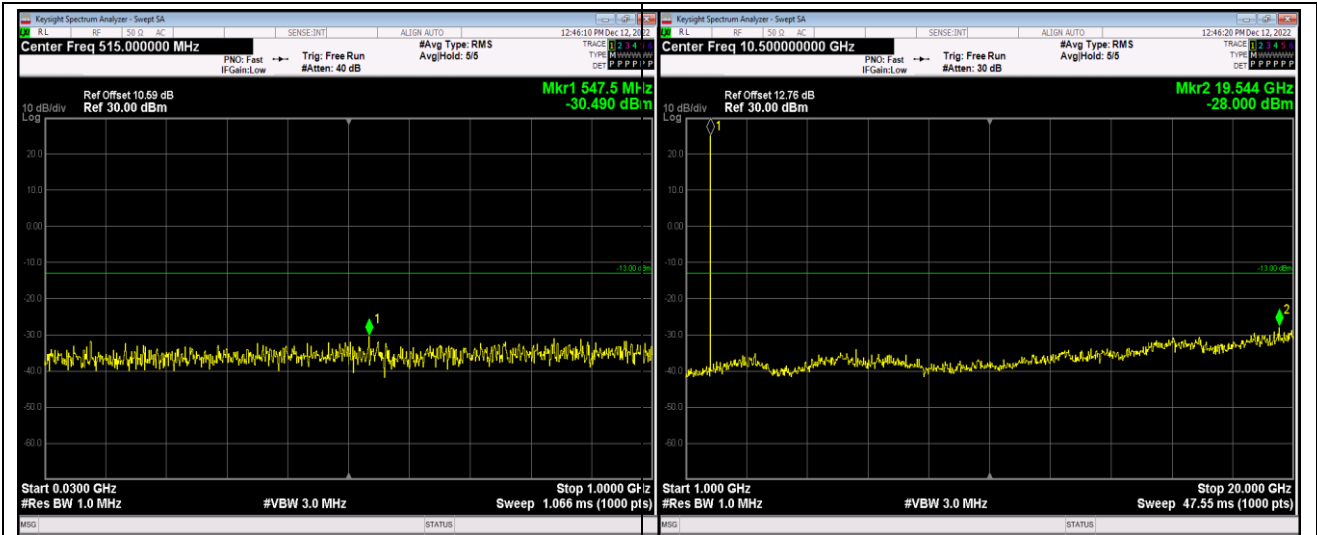

Band66-1.4MHz-16QAM-131979-1RB#0-Range2:100
0~20000MHz

Band66-1.4MHz-16QAM-131979-1RB#0-Range1:3
0~1000MHz