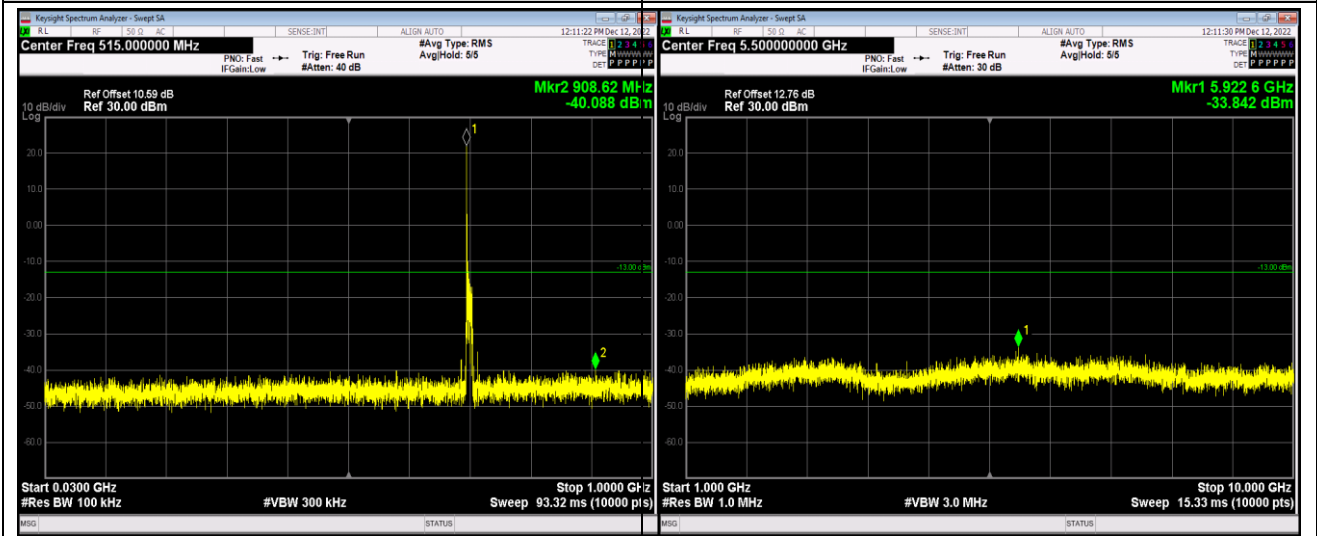

Band12-10MHz-16QAM-23060-1RB#0-Range1:30  
~1000MHz

Band12-10MHz-16QAM-23060-1RB#0-Range2:1000~  
10000MHz

Band12-10MHz-16QAM-23095-1RB#0-Range1:30  
~1000MHz

Band12-10MHz-16QAM-23095-1RB#0-Range2:1000~  
10000MHz