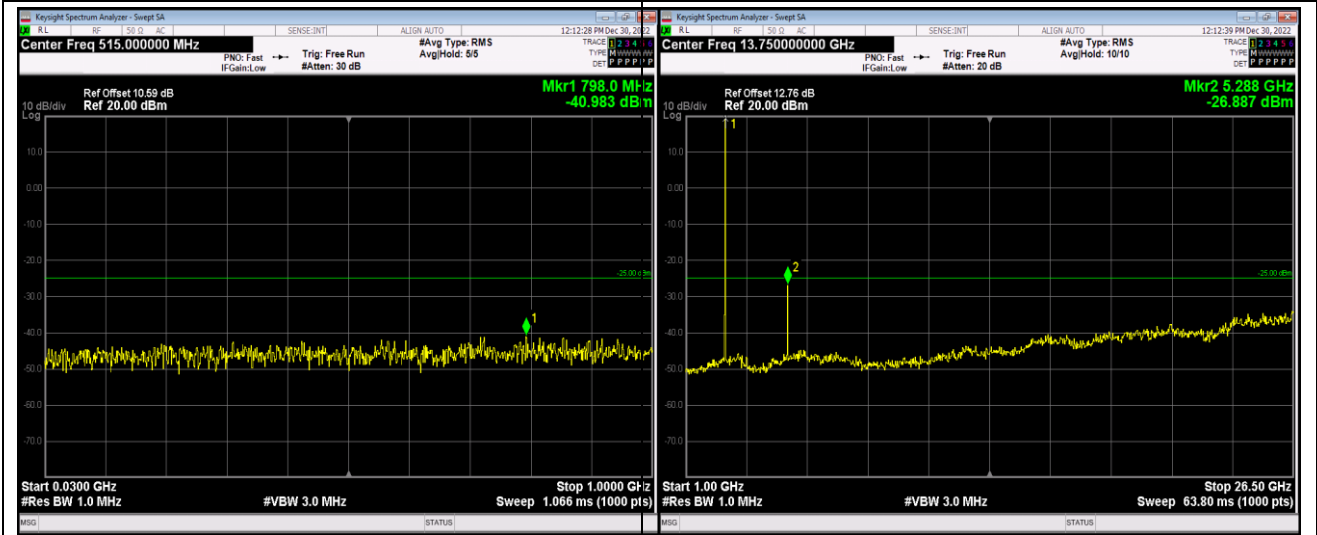

Band41-5MHz-QPSK-40740-1RB#0-Range1:30~1000MHz

Band41-5MHz-QPSK-40740-1RB#0-Range2:1000~26500MHz

Band41-5MHz-16QAM-41215-1RB#0-Range1:30~1000MHz

Band41-5MHz-16QAM-41215-1RB#0-Range2:1000~6500MHz

Band41-20MHz-QPSK-40340-1RB#0-Range1:30~1000MHz