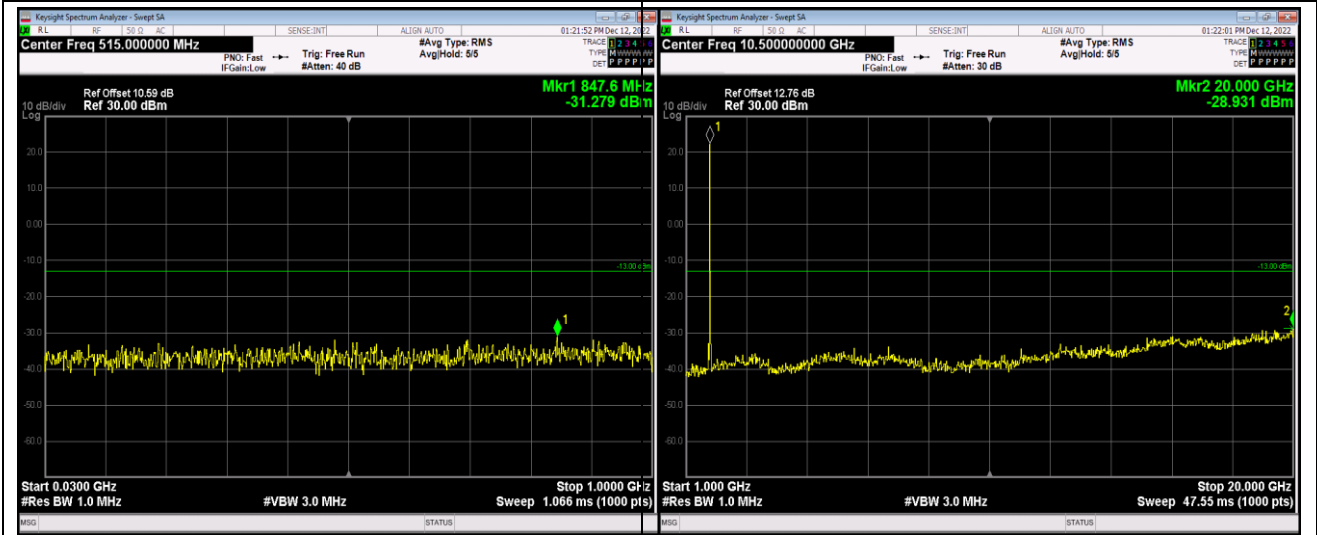

Band66-1.4MHz-16QAM-132322-1RB#0-Range2:100  
0~20000MHz

Band66-20MHz-QPSK-132572-1RB#0-Range1:30  
~1000MHz

Band66-20MHz-QPSK-132572-1RB#0-Range2:1000~  
20000MHz

Band66-20MHz-16QAM-132072-1RB#0-Range1:3  
0~1000MHz