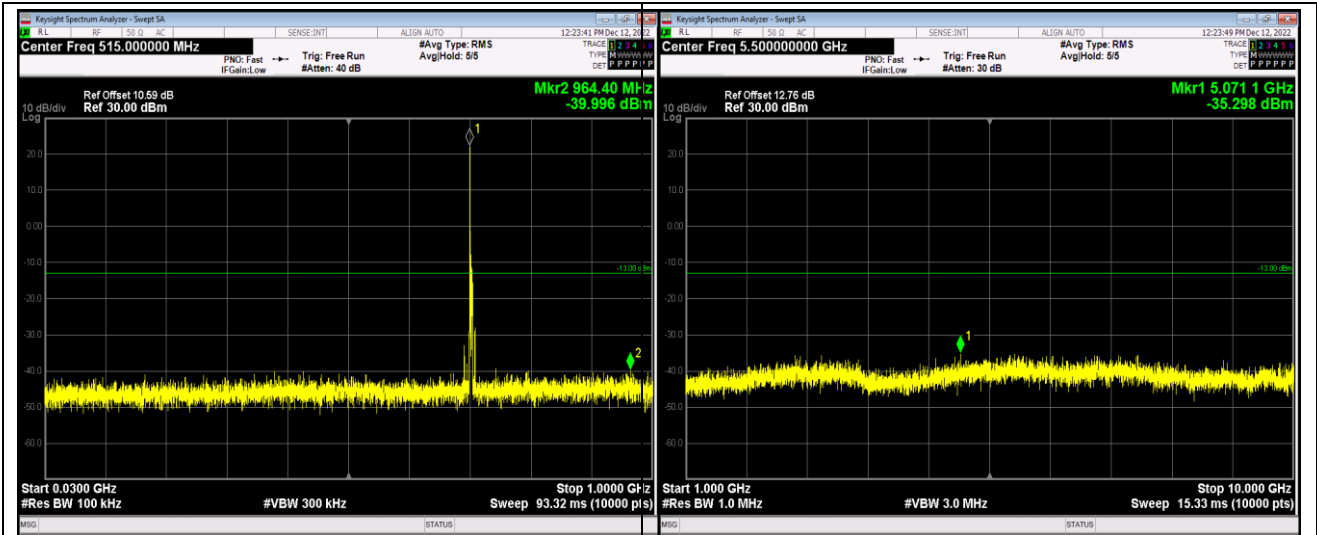

Band12-10MHz-16QAM-23060-1RB#0-Range1:30  
~1000MHz

Band12-10MHz-16QAM-23060-1RB#0-Range2:1000~  
10000MHz

Band12-10MHz-16QAM-23095-1RB#0-Range1:30  
~1000MHz

Band12-10MHz-16QAM-23095-1RB#0-Range2:1000~  
10000MHz