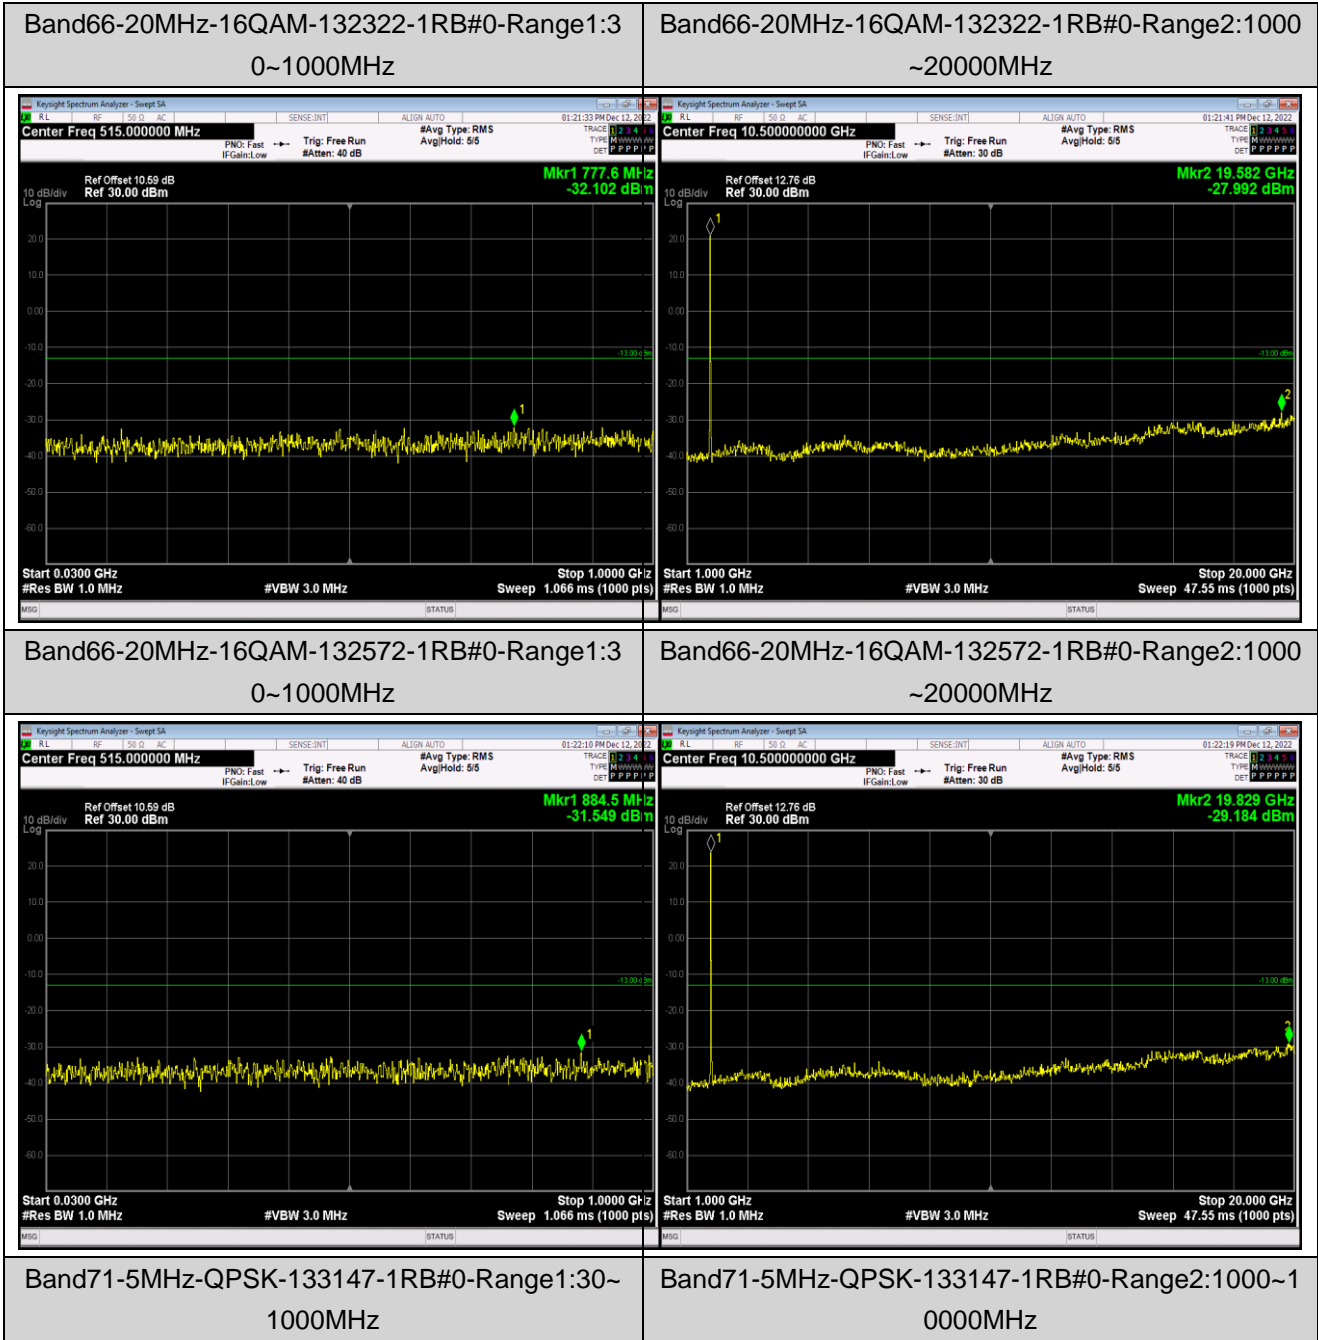

Band17-10MHz-QPSK-23790-1RB#0-Range2:1000~10000MHz

Band17-10MHz-QPSK-23800-1RB#0-Range1:30~1000MHz

Band17-10MHz-QPSK-23800-1RB#0-Range2:1000~10000MHz

Band41-5MHz-QPSK-40265-1RB#0-Range1:30~1000MHz

Band41-5MHz-QPSK-40265-1RB#0-Range2:1000~26500MHz

Band41-20MHz-16QAM-41140-1RB#0-Range2:1000~  
26500MHz

Band66-1.4MHz-16QAM-131979-1RB#0-Range1:3  
0~1000MHz

Band66-1.4MHz-16QAM-131979-1RB#0-Range2:100  
0~20000MHz

Band66-1.4MHz-16QAM-132322-1RB#0-Range1:3  
0~1000MHz

Band66-1.4MHz-16QAM-132322-1RB#0-Range2:100  
0~20000MHz

Band66-20MHz-QPSK-132572-1RB#0-Range1:30  
~1000MHz

Band66-20MHz-QPSK-132572-1RB#0-Range2:1000~  
20000MHz

Band66-20MHz-16QAM-132072-1RB#0-Range1:3  
0~1000MHz

Band66-20MHz-16QAM-132072-1RB#0-Range2:1000  
~20000MHz

Band71-5MHz-QPSK-133297-1RB#0-Range1:30~1000MHz

Band71-5MHz-QPSK-133297-1RB#0-Range2:1000~10000MHz

Band71-5MHz-QPSK-133447-1RB#0-Range1:30~1000MHz

Band71-5MHz-QPSK-133447-1RB#0-Range2:1000~10000MHz