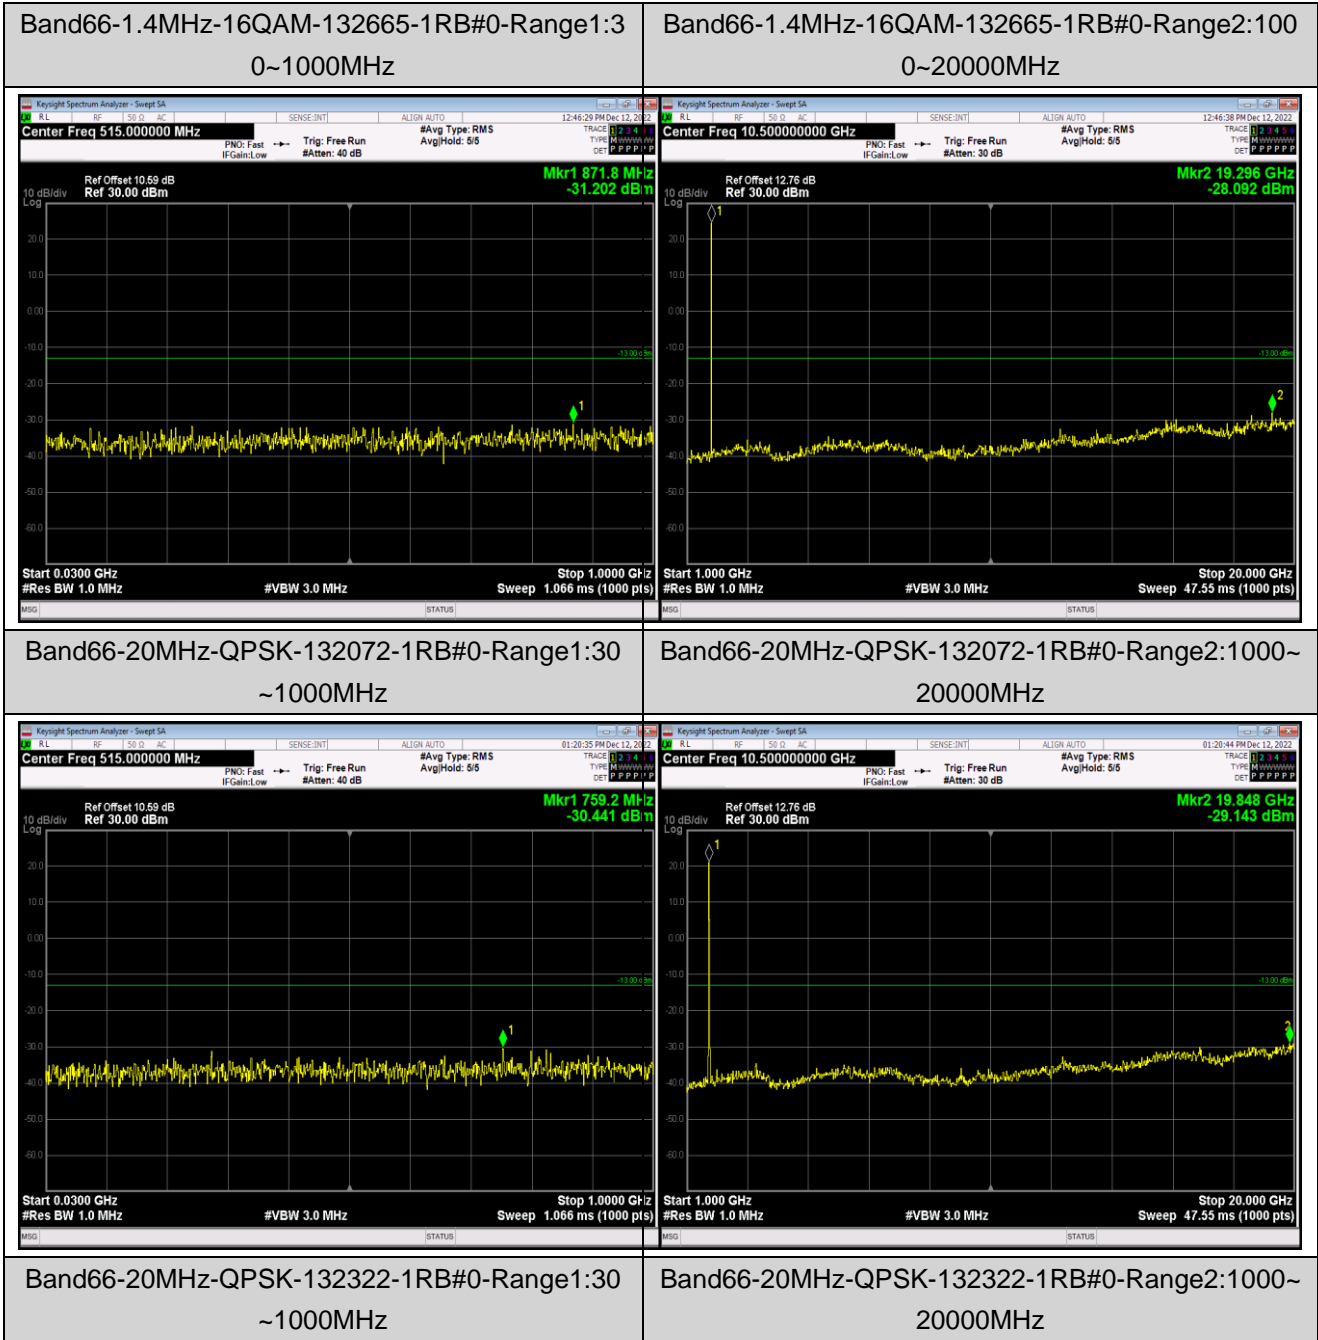

Band17-10MHz-QPSK-23790-1RB#0-Range2:1000~10000MHz

Band17-10MHz-QPSK-23800-1RB#0-Range1:30~1000MHz

Band17-10MHz-QPSK-23800-1RB#0-Range2:1000~10000MHz

Band41-5MHz-QPSK-40265-1RB#0-Range1:30~1000MHz

Band41-5MHz-QPSK-40265-1RB#0-Range2:1000~26500MHz

Band41-20MHz-16QAM-41140-1RB#0-Range2:1000~  
26500MHz

Band66-1.4MHz-16QAM-131979-1RB#0-Range1:3  
0~1000MHz

Band66-1.4MHz-16QAM-131979-1RB#0-Range2:100  
0~20000MHz

Band66-1.4MHz-16QAM-132322-1RB#0-Range1:3  
0~1000MHz

Band66-1.4MHz-16QAM-132322-1RB#0-Range2:100  
0~20000MHz

Band66-20MHz-QPSK-132572-1RB#0-Range1:30  
~1000MHz

Band66-20MHz-QPSK-132572-1RB#0-Range2:1000~  
20000MHz

Band66-20MHz-16QAM-132072-1RB#0-Range1:3  
0~1000MHz