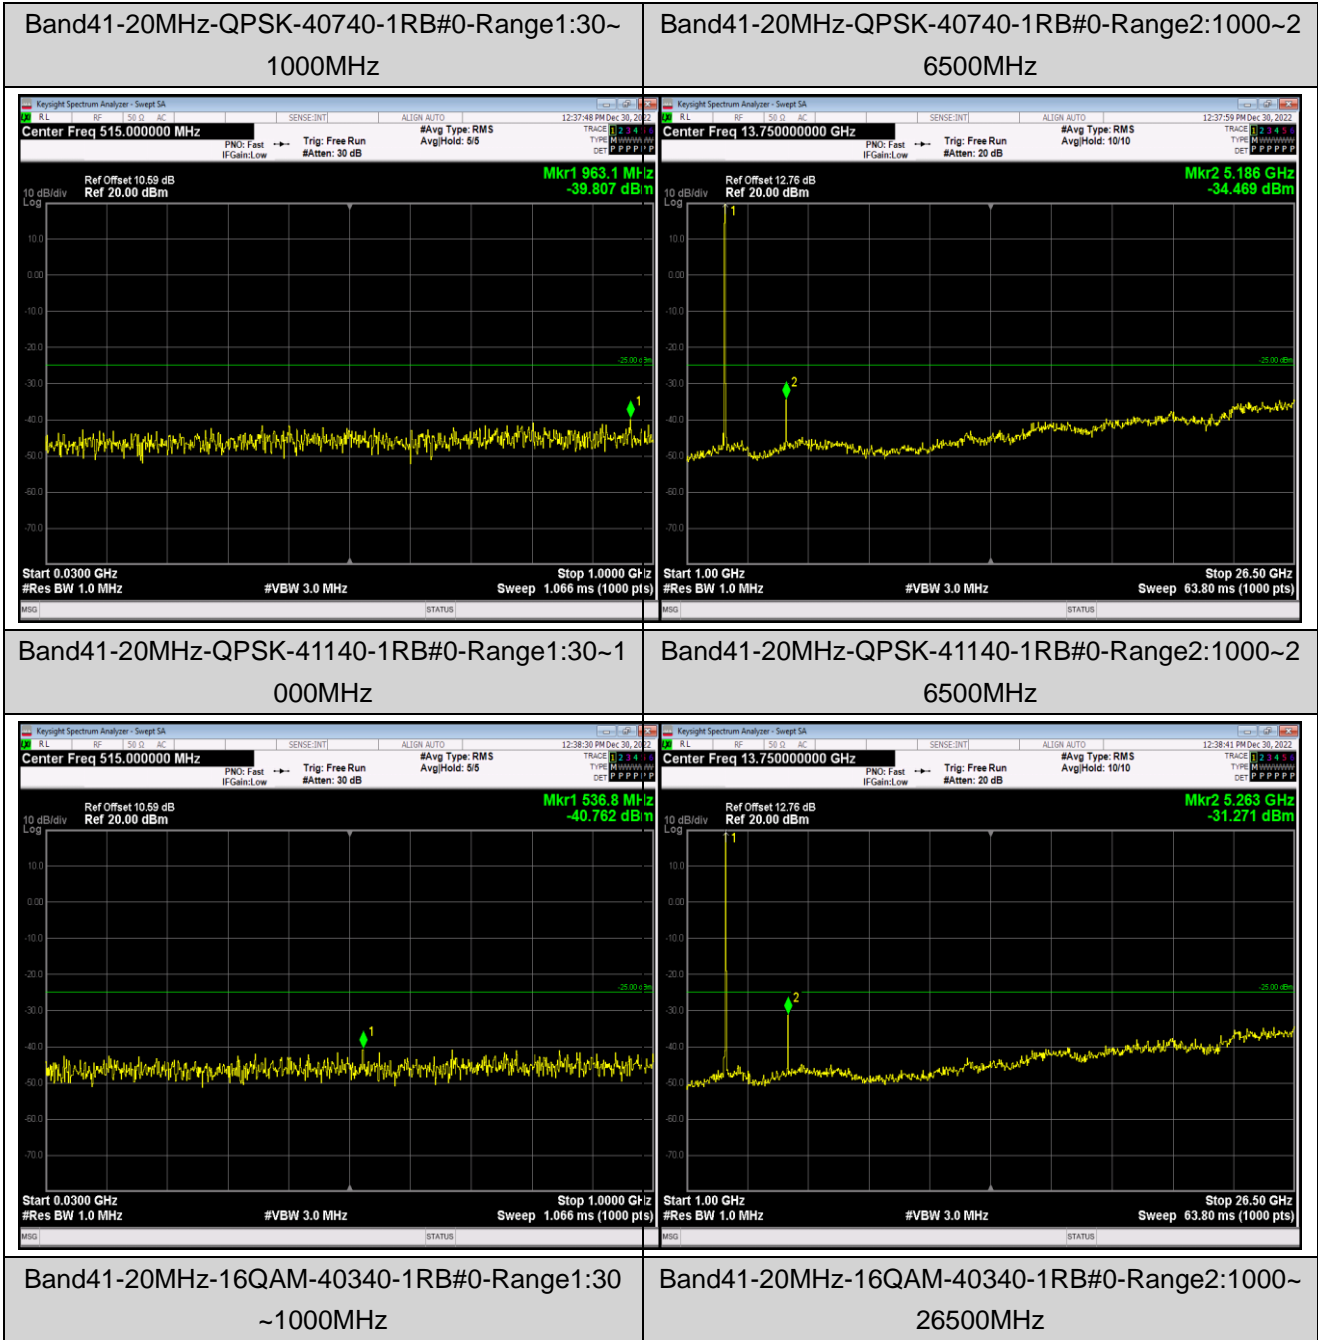

Band17-10MHz-QPSK-23790-1RB#0-Range2:1000~10000MHz

Band17-10MHz-QPSK-23800-1RB#0-Range1:30~1000MHz

Band17-10MHz-QPSK-23800-1RB#0-Range2:1000~10000MHz

Band41-5MHz-QPSK-40265-1RB#0-Range1:30~1000MHz

Band41-5MHz-QPSK-40265-1RB#0-Range2:1000~26500MHz

Band41-5MHz-QPSK-40740-1RB#0-Range1:30~1000MHz

Band41-5MHz-QPSK-40740-1RB#0-Range2:1000~26500MHz

Band41-5MHz-16QAM-41215-1RB#0-Range1:30~1000MHz

Band41-5MHz-16QAM-41215-1RB#0-Range2:1000~6500MHz

Band41-20MHz-QPSK-40340-1RB#0-Range1:30~1000MHz

Band41-20MHz-QPSK-40340-1RB#0-Range2:1000~6500MHz

Band41-20MHz-16QAM-40740-1RB#0-Range1:30  
~1000MHz

Band41-20MHz-16QAM-40740-1RB#0-Range2:1000~  
26500MHz

Band41-20MHz-16QAM-41140-1RB#0-Range1:30  
~1000MHz