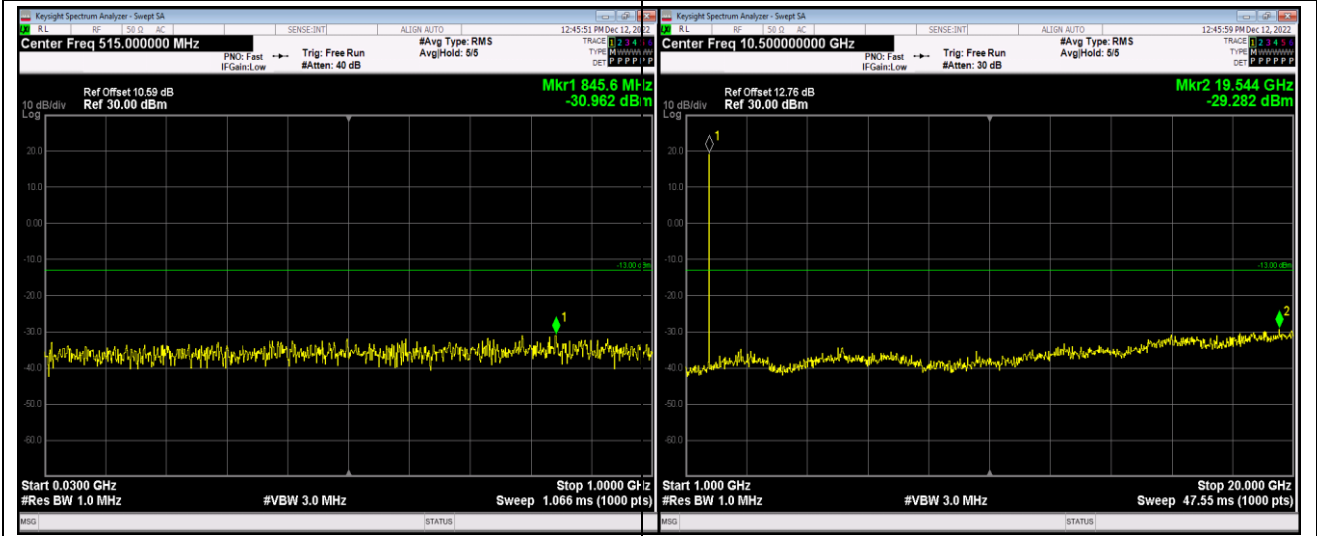

Band66-1.4MHz-16QAM-132322-1RB#0-Range1:3
0~1000MHz

Band66-1.4MHz-16QAM-132322-1RB#0-Range2:100
0~20000MHz