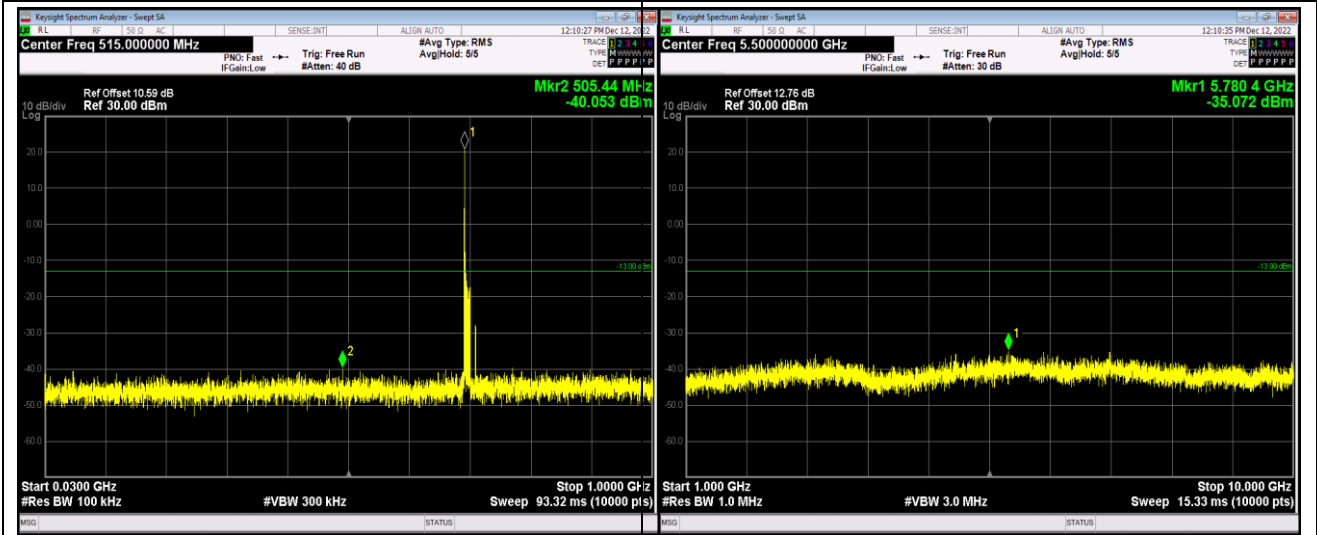

Band12-10MHz-16QAM-23060-1RB#0-Range1:30  
~1000MHz

Band12-10MHz-16QAM-23060-1RB#0-Range2:1000~  
10000MHz

Band12-10MHz-16QAM-23095-1RB#0-Range1:30  
~1000MHz

Band12-10MHz-16QAM-23095-1RB#0-Range2:1000~  
10000MHz

Band17-5MHz-QPSK-23825-1RB#0-Range1:30~1000MHz

Band17-5MHz-QPSK-23825-1RB#0-Range2:1000~10000MHz

Band17-5MHz-16QAM-23755-1RB#0-Range1:30~1000MHz

Band17-5MHz-16QAM-23755-1RB#0-Range2:1000~10000MHz

Band17-10MHz-QPSK-23790-1RB#0-Range1:30~1000MHz