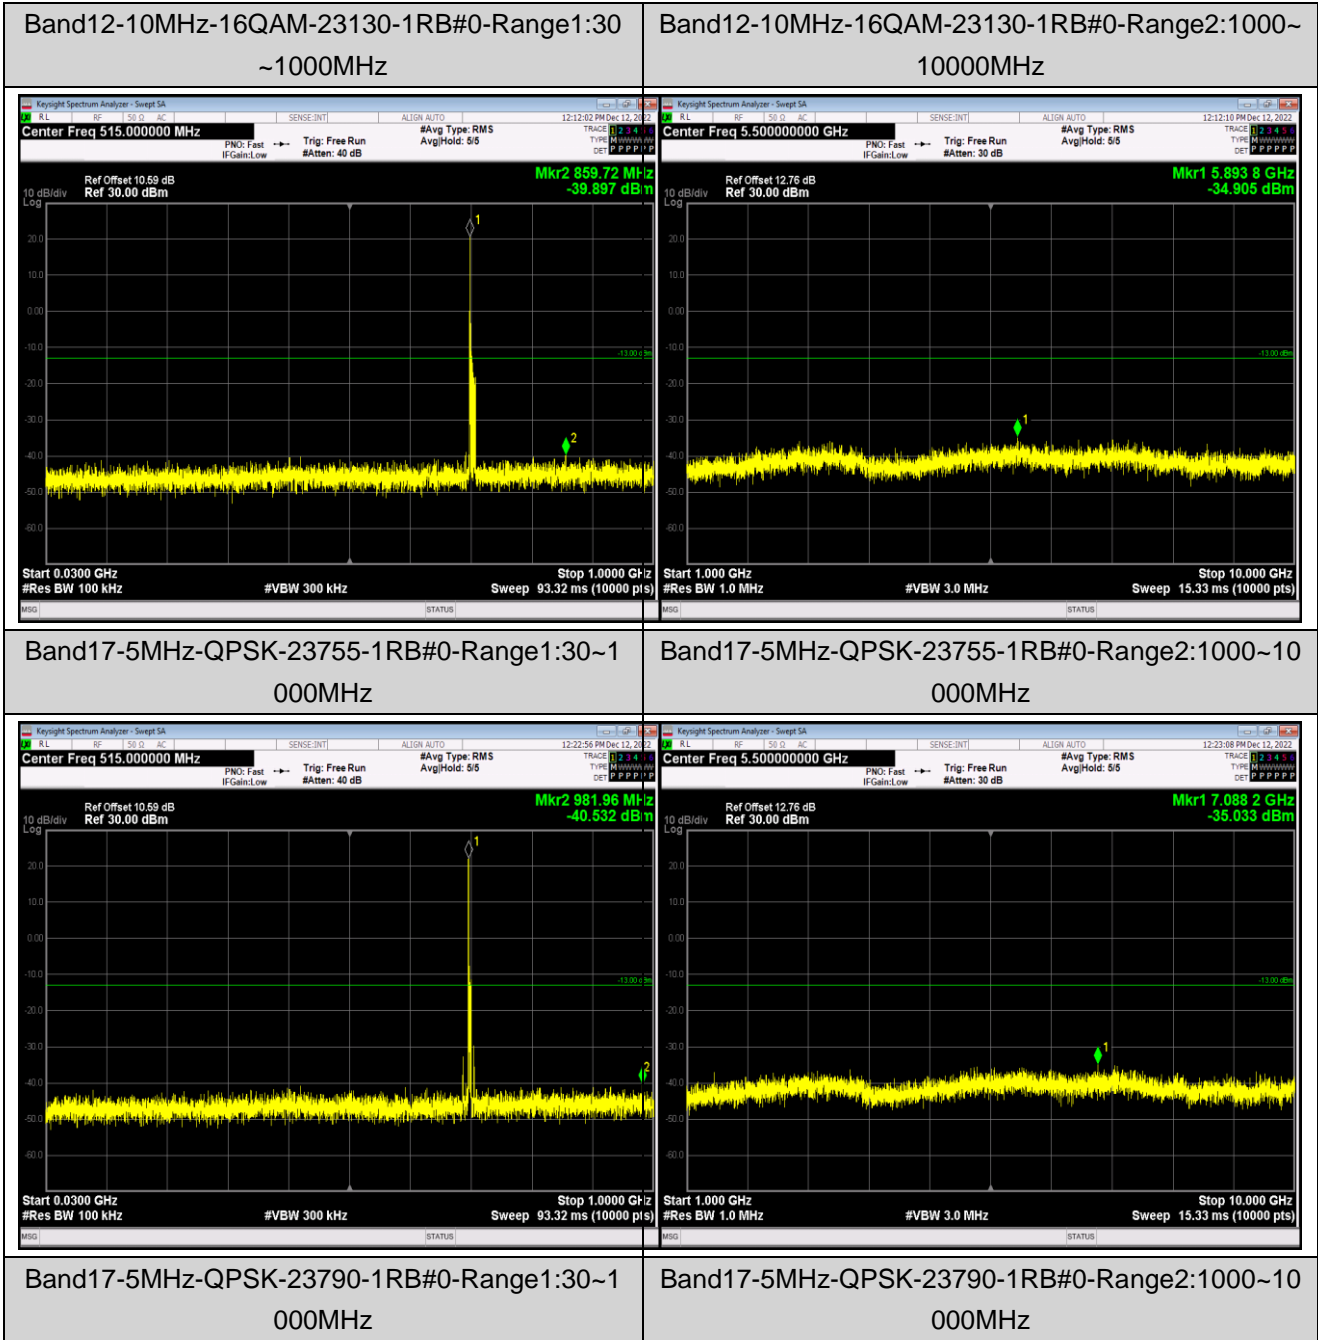

Band12-10MHz-16QAM-23060-1RB#0-Range1:30  
~1000MHz

Band12-10MHz-16QAM-23060-1RB#0-Range2:1000~  
10000MHz

Band12-10MHz-16QAM-23095-1RB#0-Range1:30  
~1000MHz

Band12-10MHz-16QAM-23095-1RB#0-Range2:1000~  
10000MHz

Band17-5MHz-QPSK-23825-1RB#0-Range1:30~1000MHz

Band17-5MHz-QPSK-23825-1RB#0-Range2:1000~10000MHz

Band17-5MHz-16QAM-23755-1RB#0-Range1:30~1000MHz

Band17-5MHz-16QAM-23755-1RB#0-Range2:1000~10000MHz

Band17-10MHz-QPSK-23790-1RB#0-Range1:30~1000MHz

Band17-10MHz-QPSK-23790-1RB#0-Range2:1000~10000MHz

Band17-10MHz-QPSK-23800-1RB#0-Range1:30~1000MHz

Band17-10MHz-QPSK-23800-1RB#0-Range2:1000~10000MHz

Band41-5MHz-QPSK-40265-1RB#0-Range1:30~1000MHz

Band41-5MHz-QPSK-40265-1RB#0-Range2:1000~26500MHz