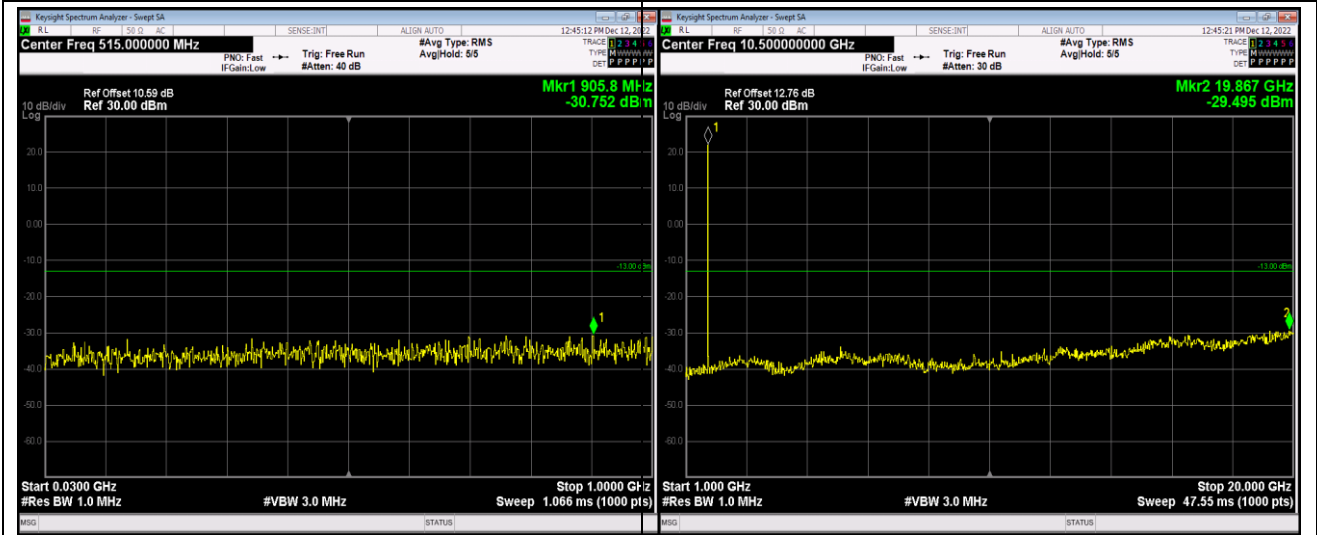

Band41-20MHz-16QAM-41140-1RB#0-Range2:1000~  
26500MHz

Band66-1.4MHz-16QAM-131979-1RB#0-Range1:3  
0~1000MHz

Band66-1.4MHz-16QAM-131979-1RB#0-Range2:100  
0~20000MHz

Band66-1.4MHz-16QAM-132322-1RB#0-Range1:3  
0~1000MHz