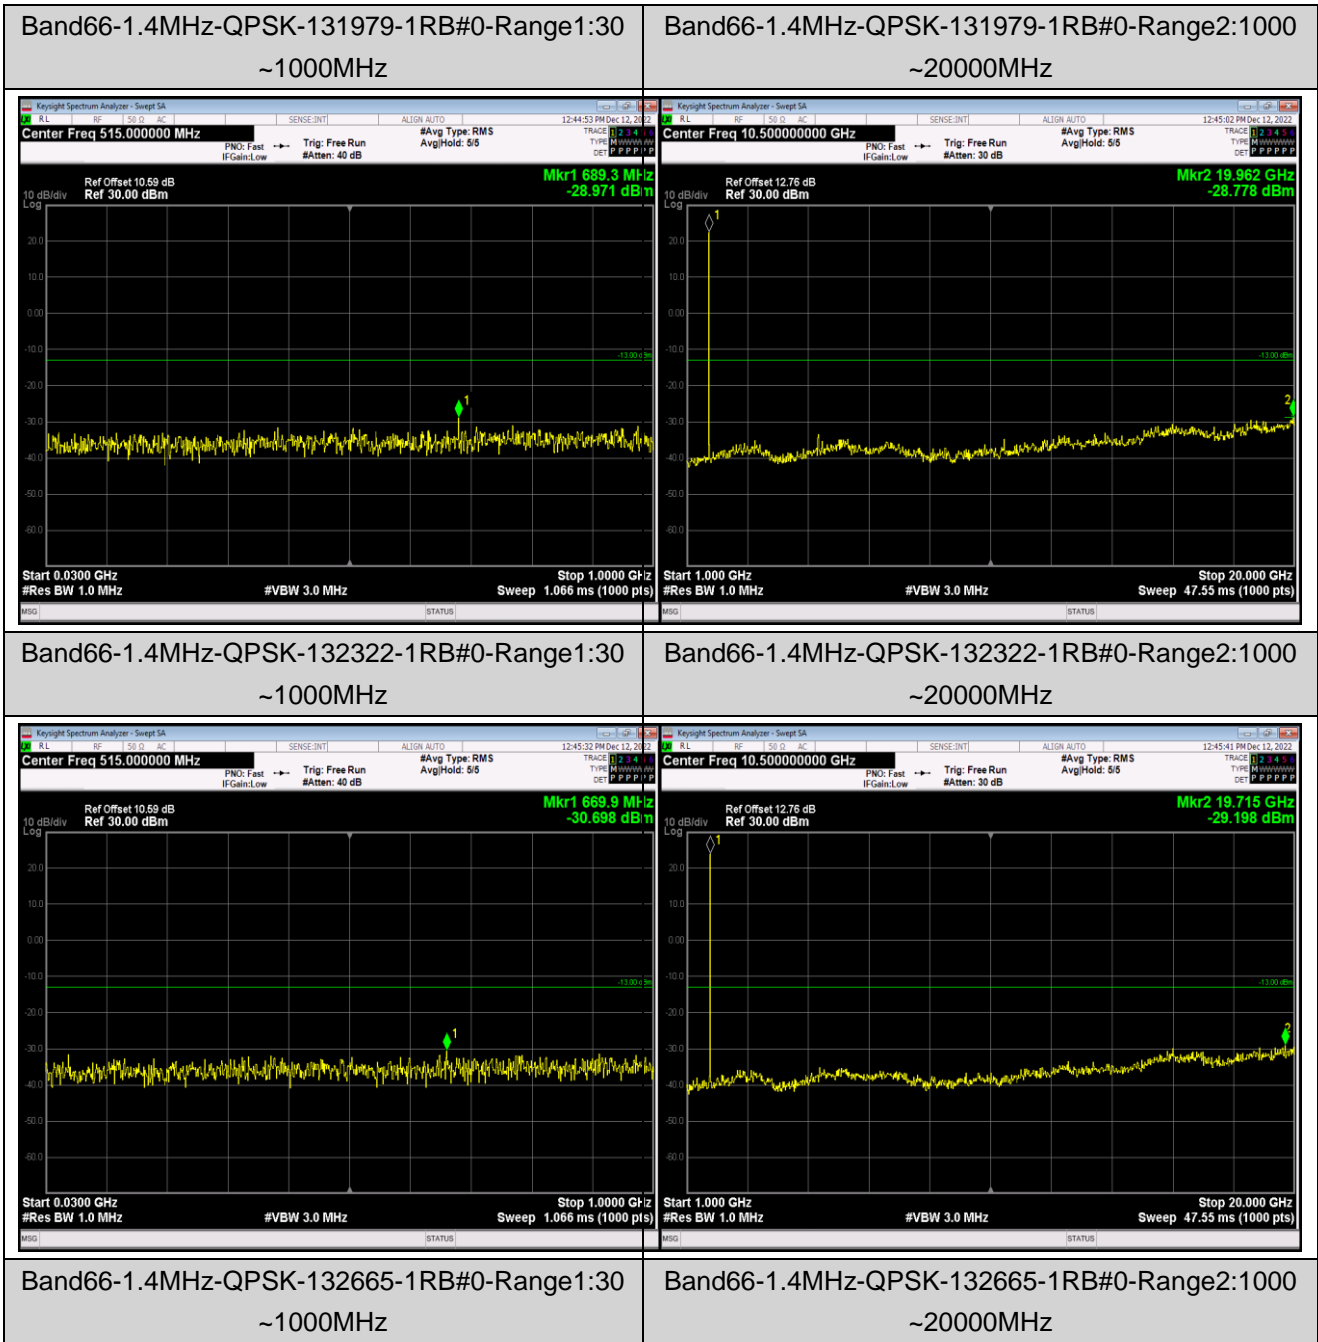

Band17-10MHz-QPSK-23790-1RB#0-Range2:1000~10000MHz

Band17-10MHz-QPSK-23800-1RB#0-Range1:30~1000MHz

Band17-10MHz-QPSK-23800-1RB#0-Range2:1000~10000MHz

Band41-5MHz-QPSK-40265-1RB#0-Range1:30~1000MHz

Band41-5MHz-QPSK-40265-1RB#0-Range2:1000~26500MHz

Band41-20MHz-QPSK-40340-1RB#0-Range2:1000~6500MHz

Band41-20MHz-16QAM-40740-1RB#0-Range1:30  
~1000MHz

Band41-20MHz-16QAM-40740-1RB#0-Range2:1000~  
26500MHz

Band41-20MHz-16QAM-41140-1RB#0-Range1:30  
~1000MHz

Band41-20MHz-16QAM-41140-1RB#0-Range2:1000~  
26500MHz

Band66-1.4MHz-16QAM-131979-1RB#0-Range1:3  
0~1000MHz

Band66-1.4MHz-16QAM-131979-1RB#0-Range2:100  
0~20000MHz

Band66-1.4MHz-16QAM-132322-1RB#0-Range1:3  
0~1000MHz