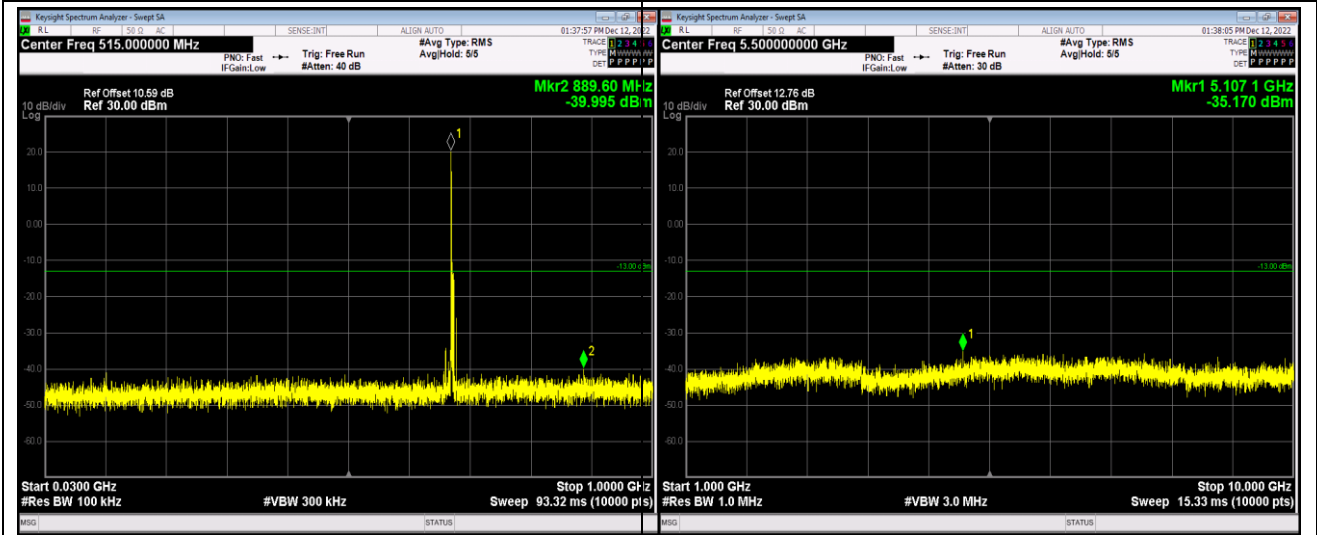

Band66-20MHz-16QAM-132072-1RB#0-Range2:1000  
~20000MHz

Band71-5MHz-QPSK-133297-1RB#0-Range1:30~1000MHz

Band71-5MHz-QPSK-133297-1RB#0-Range2:1000~10000MHz

Band71-5MHz-QPSK-133447-1RB#0-Range1:30~1000MHz

Band71-5MHz-QPSK-133447-1RB#0-Range2:1000~10000MHz