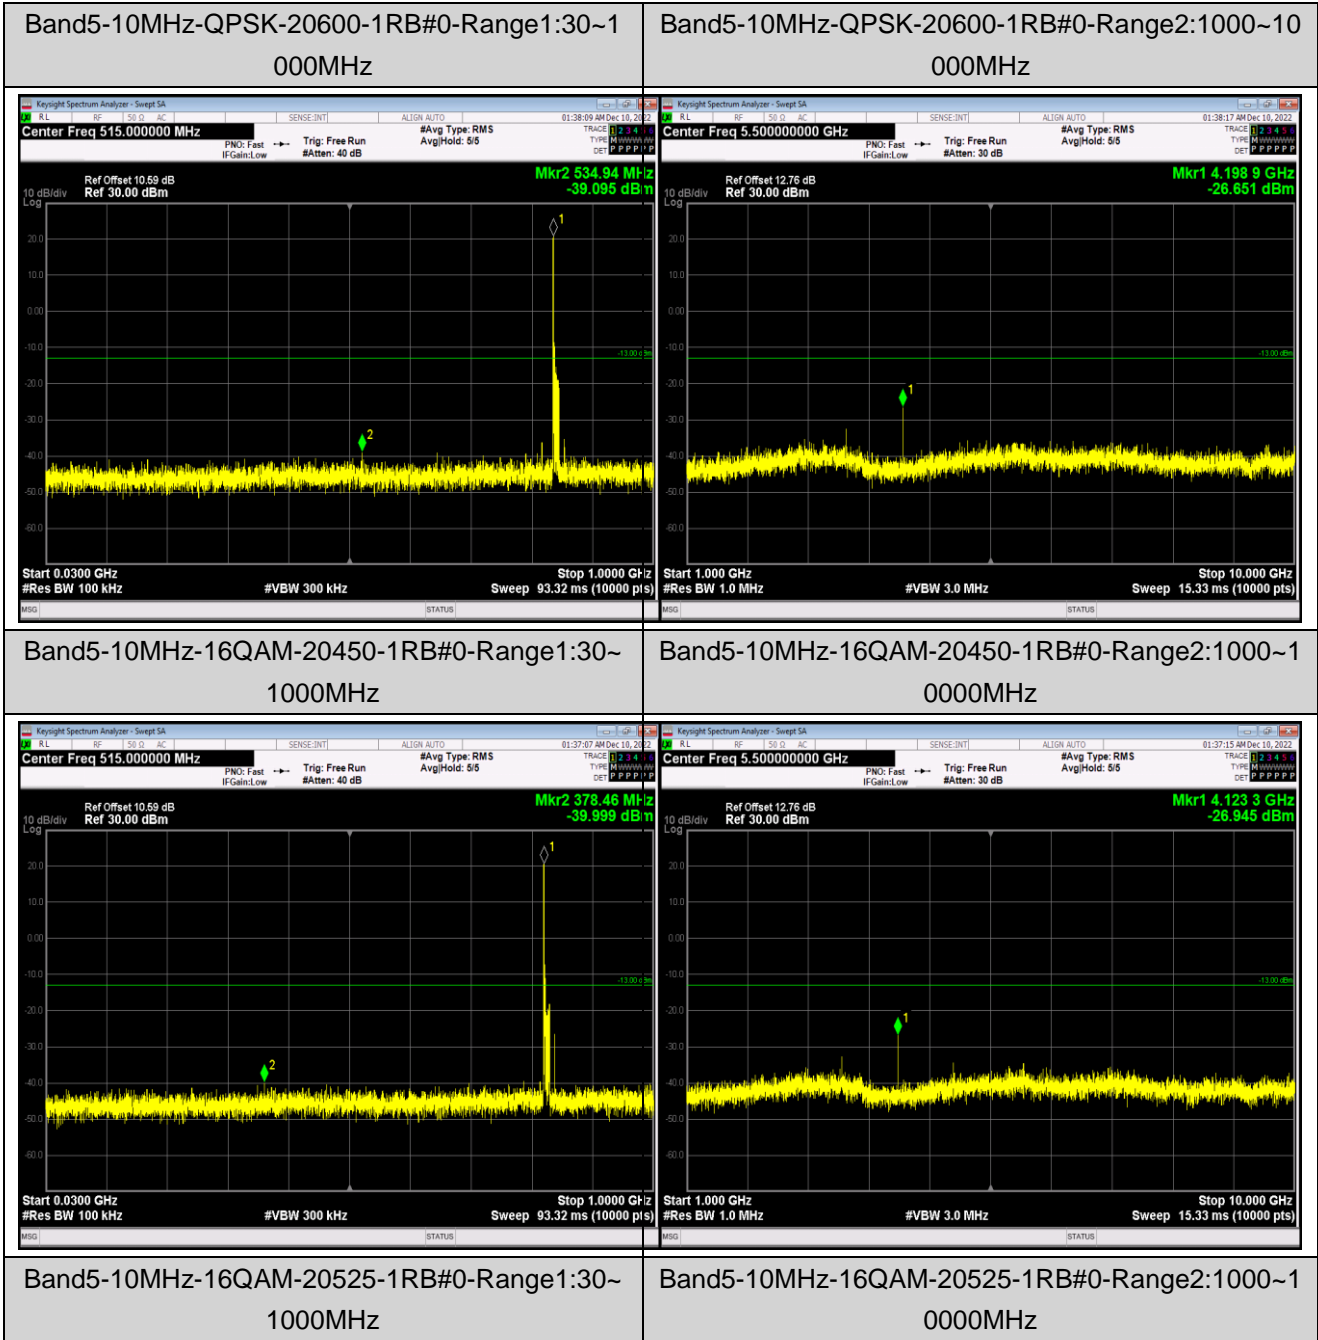

Band2-1.4MHz-16QAM-18900-1RB#0-Range1:30~1000MHz

Band2-1.4MHz-16QAM-18900-1RB#0-Range2:1000~20000MHz

Band2-20MHz-QPSK-19100-1RB#0-Range1:30~1000MHz

Band2-20MHz-QPSK-19100-1RB#0-Range2:1000~20000MHz

Band2-20MHz-16QAM-18700-1RB#0-Range1:30~1000MHz

Band2-20MHz-16QAM-18700-1RB#0-Range2:1000~20000MHz

Band5-1.4MHz-QPSK-20525-1RB#0-Range1:30~1000MHz

Band5-1.4MHz-QPSK-20525-1RB#0-Range2:1000~10000MHz

Band5-1.4MHz-QPSK-20643-1RB#0-Range1:30~1000MHz

Band5-1.4MHz-QPSK-20643-1RB#0-Range2:1000~10000MHz

Band5-10MHz-QPSK-20450-1RB#0-Range1:30~1000MHz

Band5-10MHz-QPSK-20450-1RB#0-Range2:1000~10000MHz

Band5-10MHz-QPSK-20525-1RB#0-Range1:30~1000MHz

Band5-10MHz-QPSK-20525-1RB#0-Range2:1000~10000MHz

Band5-10MHz-16QAM-20600-1RB#0-Range1:30~1000MHz