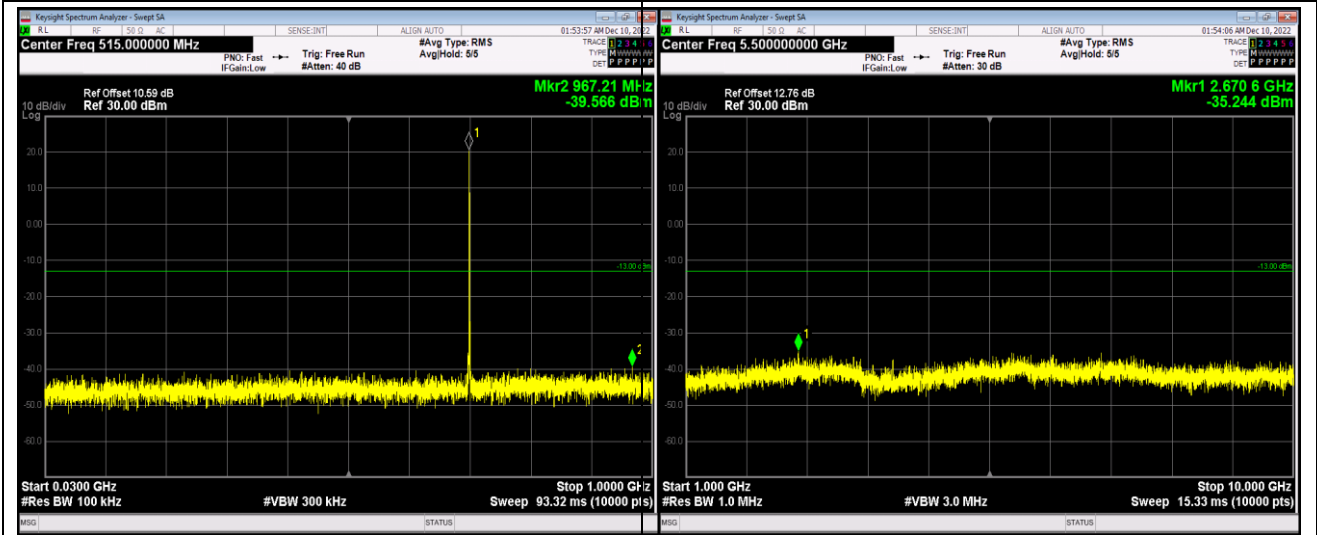

Band5-10MHz-16QAM-20600-1RB#0-Range2:1000~10000MHz

Band12-1.4MHz-QPSK-23017-1RB#0-Range1:30~1000MHz

Band12-1.4MHz-QPSK-23017-1RB#0-Range2:1000~10000MHz

Band12-1.4MHz-16QAM-23095-1RB#0-Range1:30
~1000MHz

Band12-1.4MHz-16QAM-23095-1RB#0-Range2:1000
~10000MHz