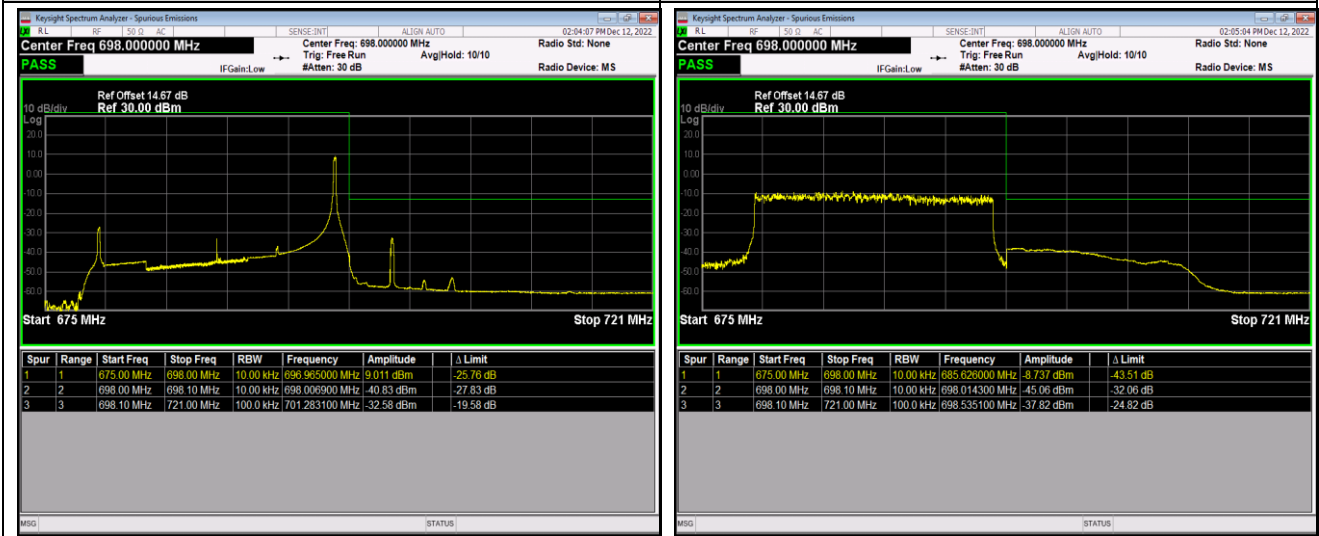

Band71-20MHz-16QAM-133222-100RB#0

Band71-20MHz-16QAM-133372-1RB#0

Band71-20MHz-16QAM-133372-1RB#99

Band71-20MHz-16QAM-133372-100RB#0

Appendix E: Conducted Spurious Emission

Test Result (worst case)

Band	Bandwidth	Modulation	Channel	RB Configuration	Frequency Range	Result (dBm)	Verdict
Band2	1.4MHz	QPSK	18607	1RB#0	Range1:30~1000MHz	-29.82	PASS
Band2	1.4MHz	QPSK	18607	1RB#0	Range2:1000~20000MHz	-28.47	PASS
Band2	1.4MHz	QPSK	18900	1RB#0	Range1:30~1000MHz	-28.98	PASS
Band2	1.4MHz	QPSK	18900	1RB#0	Range2:1000~20000MHz	-28.39	PASS
Band2	1.4MHz	QPSK	19193	1RB#0	Range1:30~1000MHz	-29.94	PASS
Band2	1.4MHz	QPSK	19193	1RB#0	Range2:1000~20000MHz	-28.56	PASS
Band2	1.4MHz	16QAM	18607	1RB#0	Range1:30~1000MHz	-30.3	PASS
Band2	1.4MHz	16QAM	18607	1RB#0	Range2:1000~20000MHz	-28.64	PASS
Band2	1.4MHz	16QAM	18900	1RB#0	Range1:30~1000MHz	-30.14	PASS
Band2	1.4MHz	16QAM	18900	1RB#0	Range2:1000~20000MHz	-28.77	PASS
Band2	1.4MHz	16QAM	19193	1RB#0	Range1:30~1000MHz	-30.72	PASS
Band2	1.4MHz	16QAM	19193	1RB#0	Range2:1000~20000MHz	-28.68	PASS
Band2	20MHz	QPSK	18700	1RB#0	Range1:30~1000MHz	-30.7	PASS
Band2	20MHz	QPSK	18700	1RB#0	Range2:1000~20000MHz	-29	PASS
Band2	20MHz	QPSK	18900	1RB#0	Range1:30~1000MHz	-30.33	PASS
Band2	20MHz	QPSK	18900	1RB#0	Range2:1000~20000MHz	-28.82	PASS
Band2	20MHz	QPSK	19100	1RB#0	Range1:30~1000MHz	-30.36	PASS
Band2	20MHz	QPSK	19100	1RB#0	Range2:1000~20000MHz	-29.22	PASS
Band2	20MHz	16QAM	18700	1RB#0	Range1:30~1000MHz	-30.11	PASS
Band2	20MHz	16QAM	18700	1RB#0	Range2:1000~20000MHz	-29.14	PASS
Band2	20MHz	16QAM	18900	1RB#0	Range1:30~1000MHz	-30.72	PASS
Band2	20MHz	16QAM	18900	1RB#0	Range2:1000~20000MHz	-28.75	PASS
Band2	20MHz	16QAM	19100	1RB#0	Range1:30~1000MHz	-30.2	PASS
Band2	20MHz	16QAM	19100	1RB#0	Range2:1000~20000MHz	-28.02	PASS
Band5	1.4MHz	QPSK	20407	1RB#0	Range1:30~1000MHz	-40.14	PASS
Band5	1.4MHz	QPSK	20407	1RB#0	Range2:1000~10000MHz	-28.69	PASS
Band5	1.4MHz	QPSK	20525	1RB#0	Range1:30~1000MHz	-39.92	PASS
Band5	1.4MHz	QPSK	20525	1RB#0	Range2:1000~10000MHz	-23.85	PASS
Band5	1.4MHz	QPSK	20643	1RB#0	Range1:30~1000MHz	-39.93	PASS
Band5	1.4MHz	QPSK	20643	1RB#0	Range2:1000~10000MHz	-26.9	PASS
Band5	1.4MHz	16QAM	20407	1RB#0	Range1:30~1000MHz	-40.35	PASS
Band5	1.4MHz	16QAM	20407	1RB#0	Range2:1000~10000MHz	-29.17	PASS
Band5	1.4MHz	16QAM	20525	1RB#0	Range1:30~1000MHz	-39.85	PASS
Band5	1.4MHz	16QAM	20525	1RB#0	Range2:1000~10000MHz	-31.35	PASS
Band5	1.4MHz	16QAM	20643	1RB#0	Range1:30~1000MHz	-40.47	PASS
Band5	1.4MHz	16QAM	20643	1RB#0	Range2:1000~10000MHz	-28.03	PASS