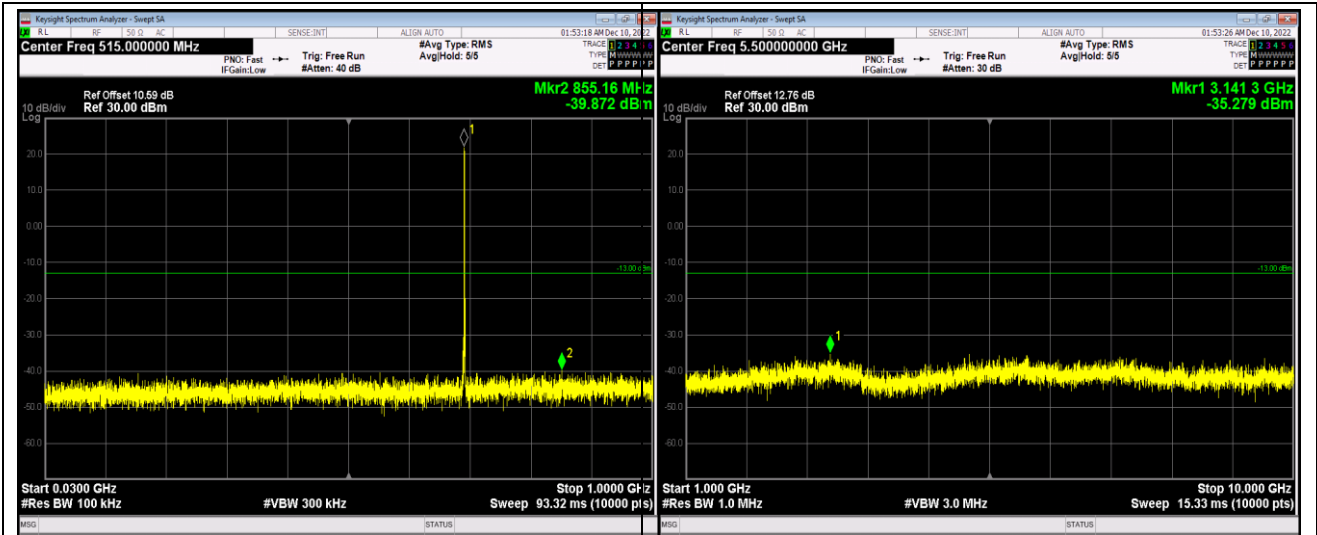

Band5-10MHz-16QAM-20600-1RB#0-Range2:1000~10000MHz

Band12-1.4MHz-QPSK-23017-1RB#0-Range1:30~1000MHz

Band12-1.4MHz-QPSK-23017-1RB#0-Range2:1000~10000MHz

Band12-1.4MHz-16QAM-23095-1RB#0-Range1:30
~1000MHz

Band12-1.4MHz-16QAM-23095-1RB#0-Range2:1000
~10000MHz