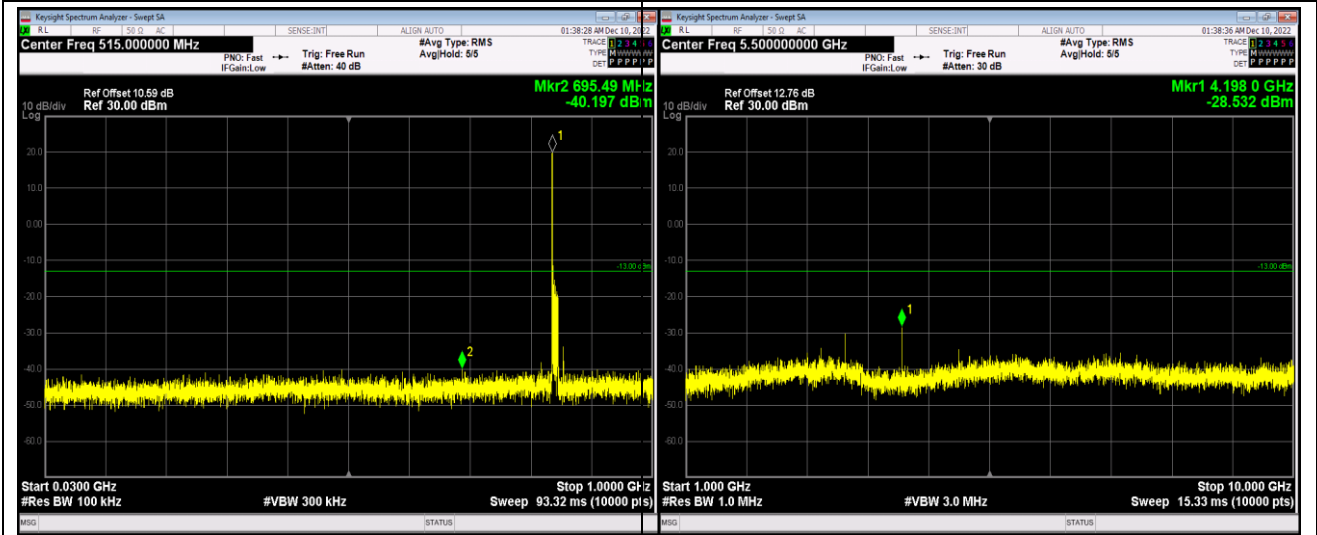

Band5-10MHz-16QAM-20600-1RB#0-Range1:30~1000MHz

Band5-10MHz-16QAM-20600-1RB#0-Range2:1000~10000MHz