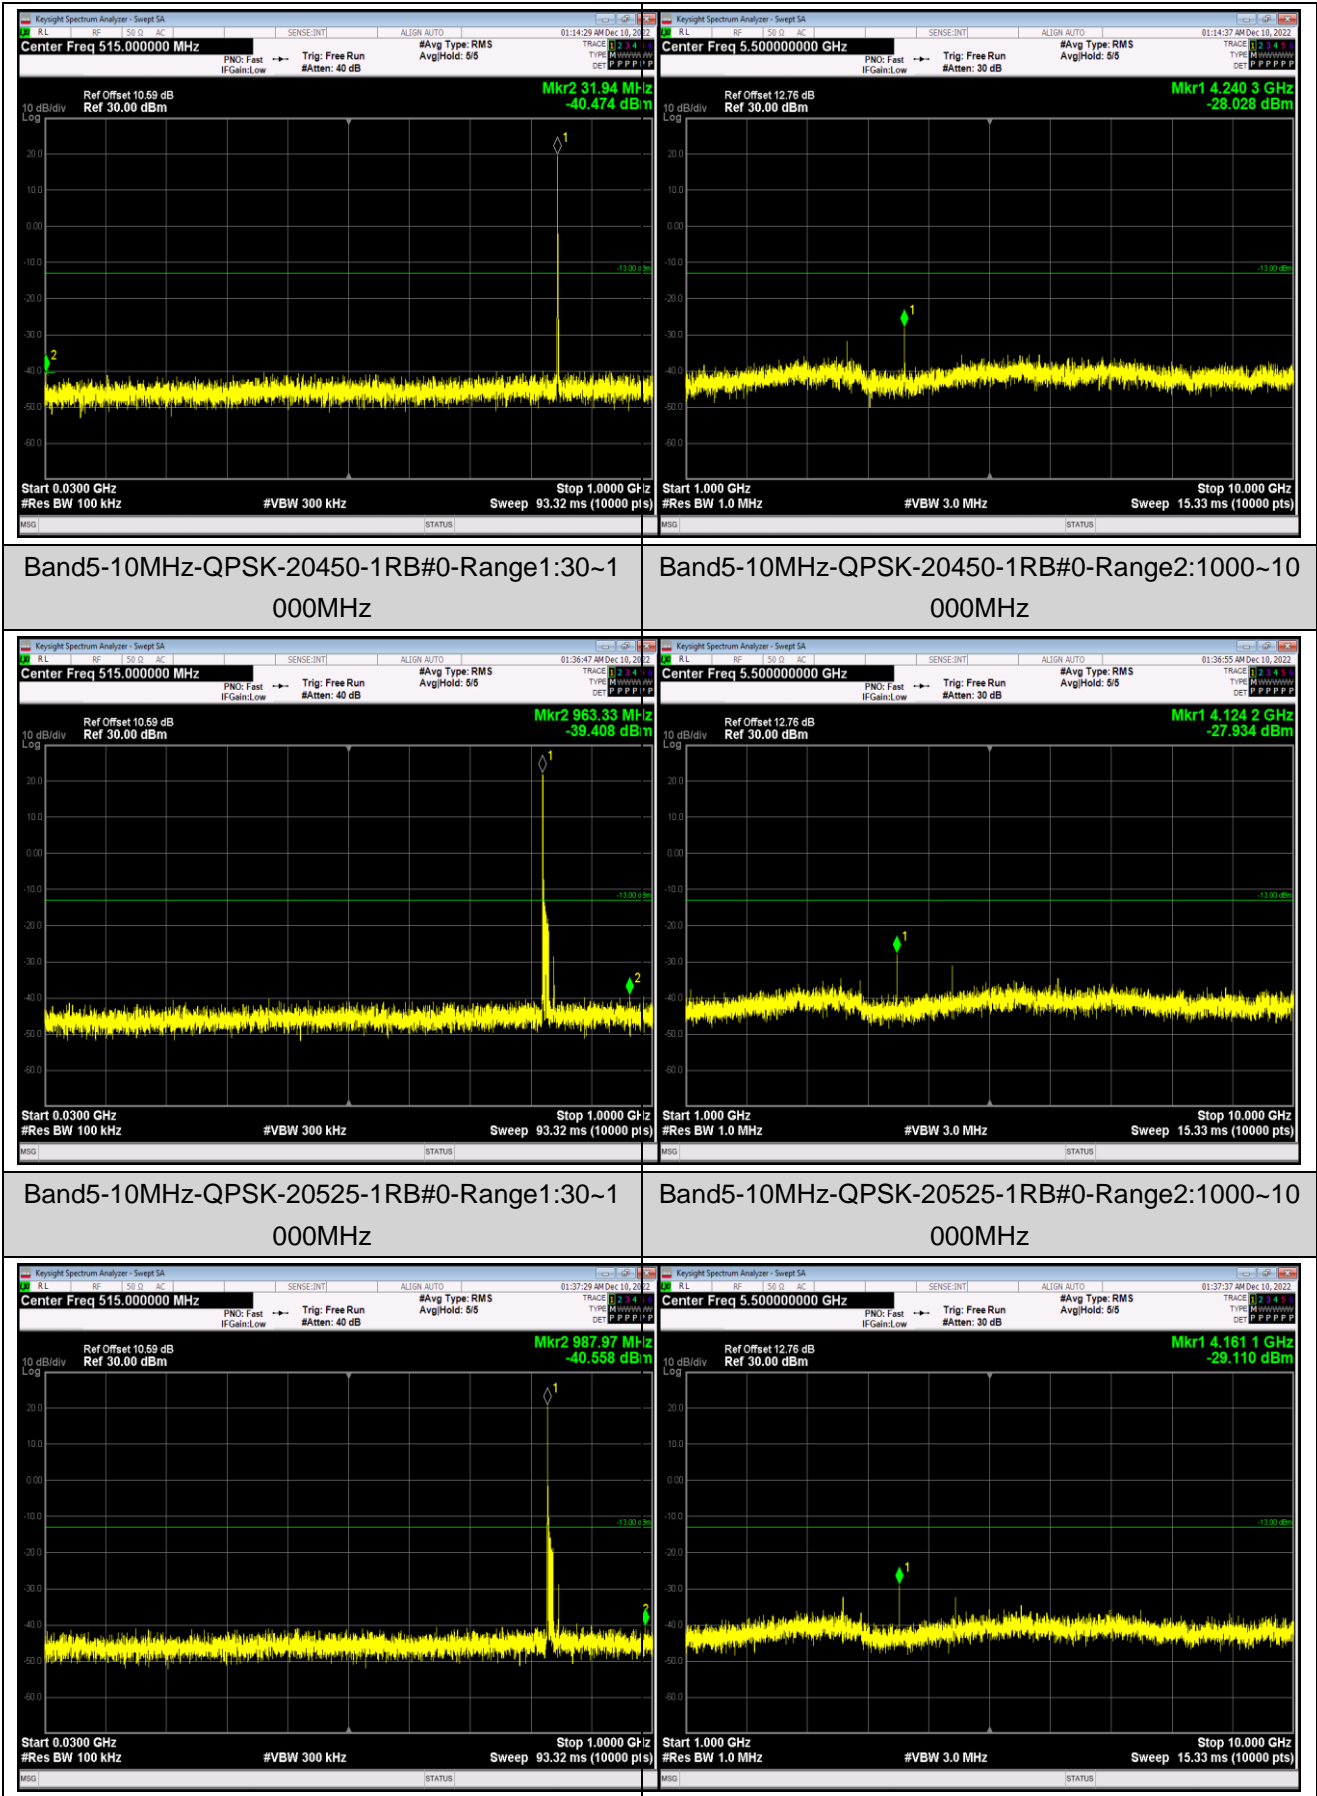

Band2-1.4MHz-16QAM-18900-1RB#0-Range1:30~1000MHz

Band2-1.4MHz-16QAM-18900-1RB#0-Range2:1000~20000MHz

Band2-20MHz-QPSK-19100-1RB#0-Range1:30~1000MHz

Band2-20MHz-QPSK-19100-1RB#0-Range2:1000~20000MHz

Band2-20MHz-16QAM-18700-1RB#0-Range1:30~1000MHz

Band2-20MHz-16QAM-18700-1RB#0-Range2:1000~20000MHz

Band5-1.4MHz-QPSK-20525-1RB#0-Range1:30~1000MHz

Band5-1.4MHz-QPSK-20525-1RB#0-Range2:1000~10000MHz

Band5-1.4MHz-QPSK-20643-1RB#0-Range1:30~1000MHz

Band5-1.4MHz-QPSK-20643-1RB#0-Range2:1000~10000MHz

Band5-10MHz-QPSK-20450-1RB#0-Range1:30~1000MHz

Band5-10MHz-QPSK-20450-1RB#0-Range2:1000~10000MHz

Band5-10MHz-QPSK-20525-1RB#0-Range1:30~1000MHz

Band5-10MHz-QPSK-20525-1RB#0-Range2:1000~10000MHz

Band5-10MHz-16QAM-20600-1RB#0-Range1:30~1000MHz