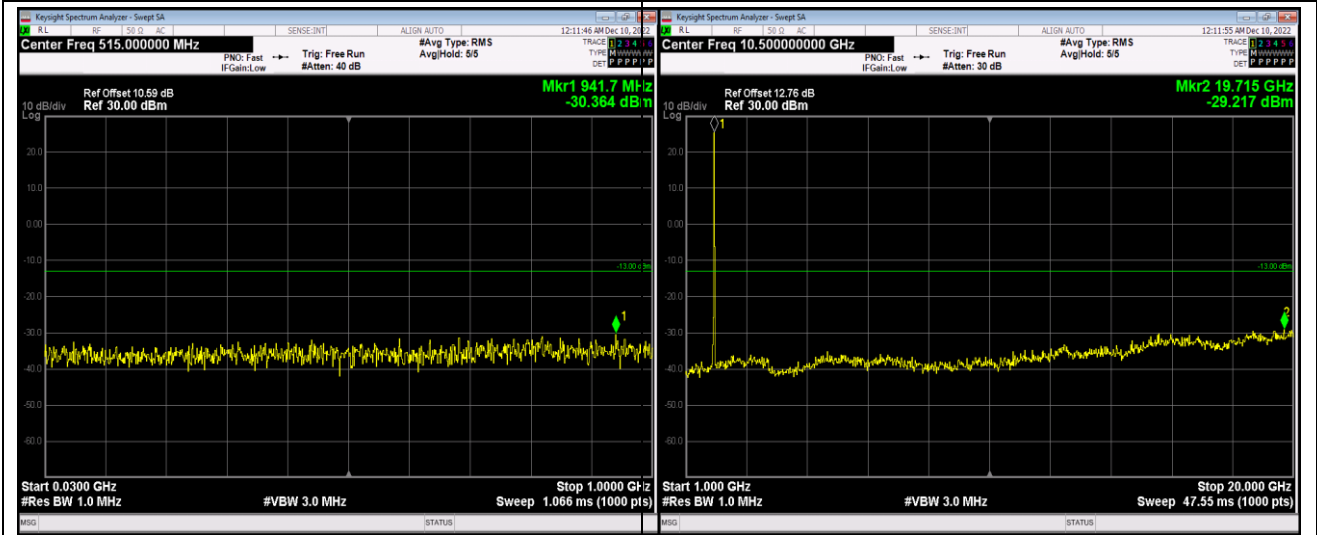

Band2-1.4MHz-16QAM-18900-1RB#0-Range1:30~1000MHz

Band2-1.4MHz-16QAM-18900-1RB#0-Range2:1000~20000MHz

Band2-20MHz-QPSK-19100-1RB#0-Range1:30~1000MHz

Band2-20MHz-QPSK-19100-1RB#0-Range2:1000~20000MHz

Band2-20MHz-16QAM-18700-1RB#0-Range1:30~1000MHz