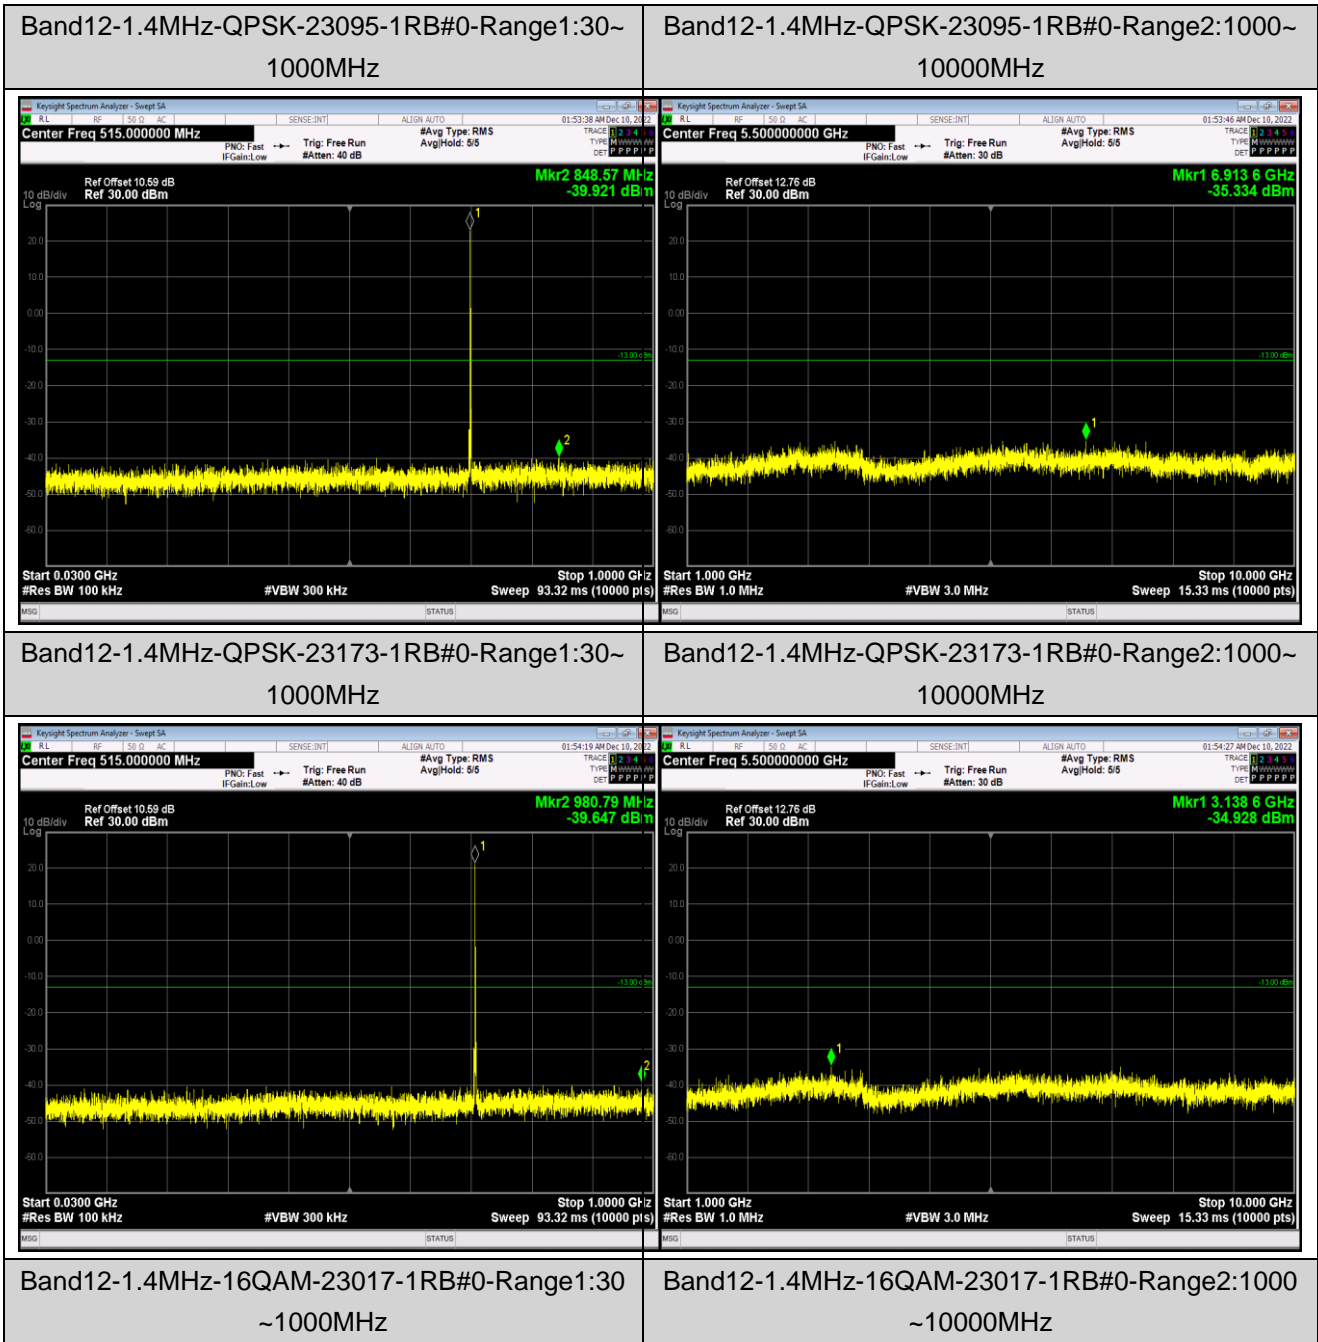

Band5-10MHz-QPSK-20450-1RB#0-Range1:30~1000MHz

Band5-10MHz-QPSK-20450-1RB#0-Range2:1000~10000MHz

Band5-10MHz-QPSK-20525-1RB#0-Range1:30~1000MHz

Band5-10MHz-QPSK-20525-1RB#0-Range2:1000~10000MHz

Band5-10MHz-16QAM-20600-1RB#0-Range1:30~1000MHz

Band5-10MHz-16QAM-20600-1RB#0-Range2:1000~10000MHz

Band12-1.4MHz-QPSK-23017-1RB#0-Range1:30~1000MHz

Band12-1.4MHz-QPSK-23017-1RB#0-Range2:1000~10000MHz

Band12-1.4MHz-16QAM-23095-1RB#0-Range1:30
~1000MHz

Band12-1.4MHz-16QAM-23095-1RB#0-Range2:1000
~10000MHz