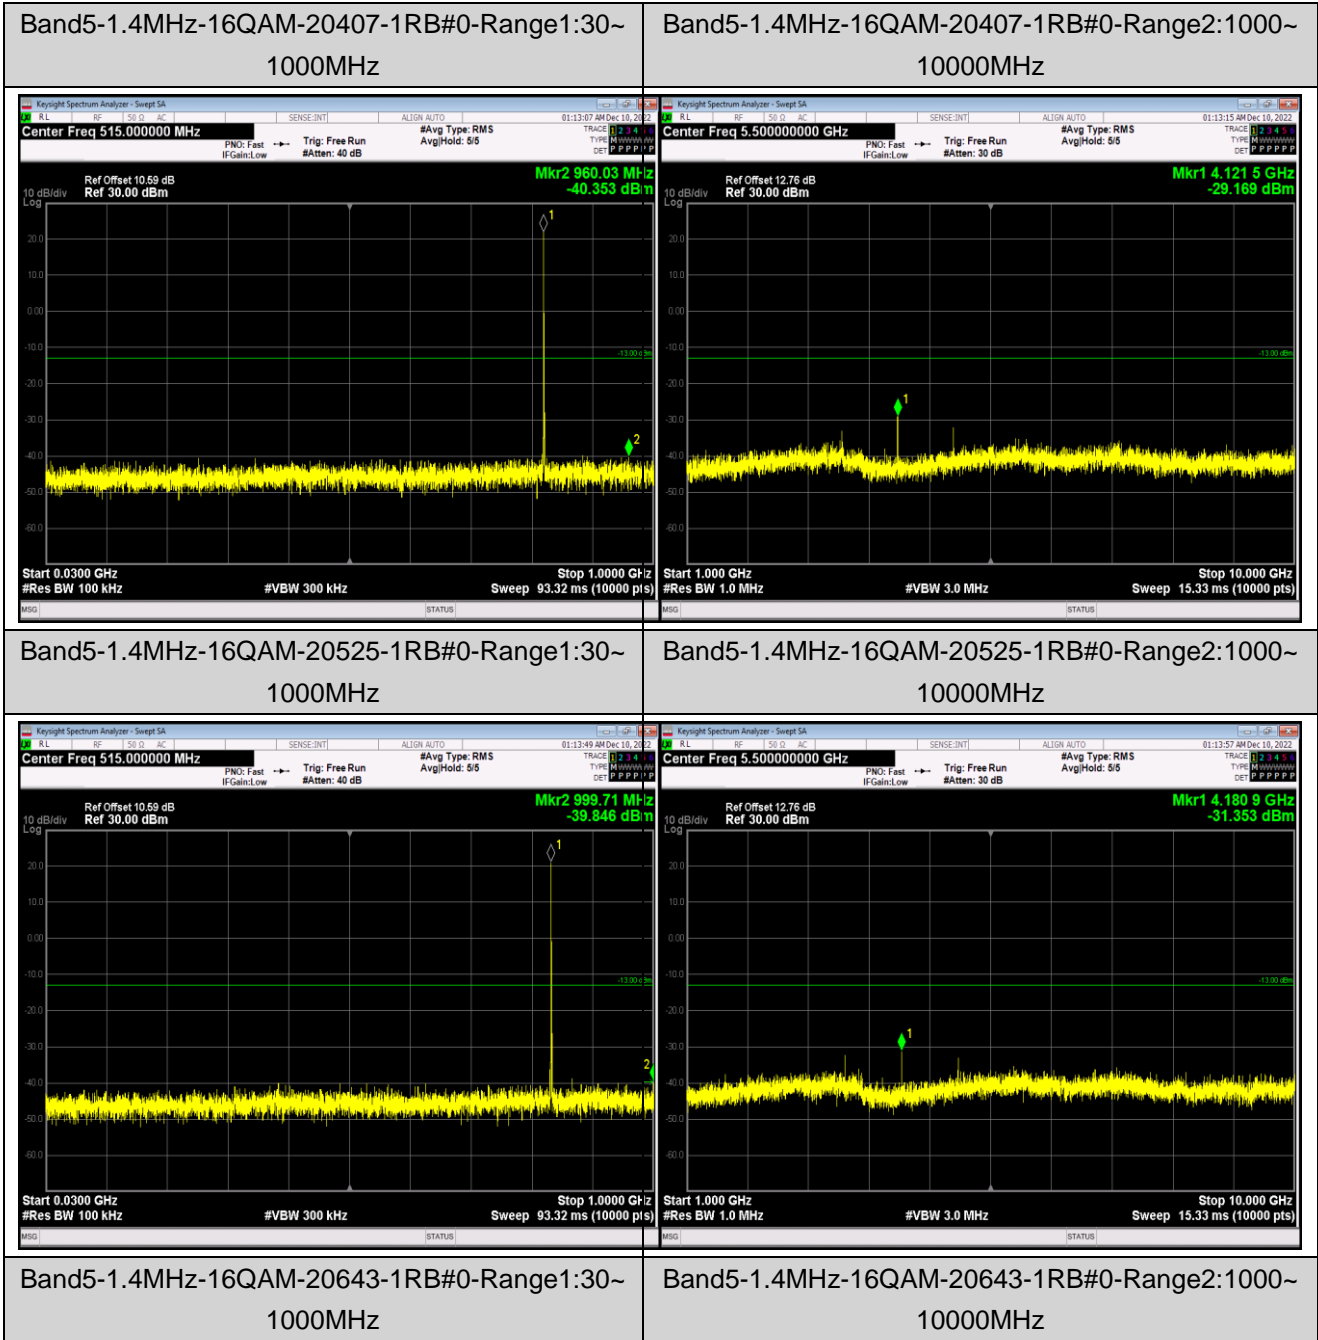

Band2-1.4MHz-16QAM-18900-1RB#0-Range1:30~1000MHz

Band2-1.4MHz-16QAM-18900-1RB#0-Range2:1000~20000MHz

Band2-20MHz-QPSK-19100-1RB#0-Range1:30~1000MHz

Band2-20MHz-QPSK-19100-1RB#0-Range2:1000~20000MHz

Band2-20MHz-16QAM-18700-1RB#0-Range1:30~1000MHz

Band2-20MHz-16QAM-18700-1RB#0-Range2:1000~20000MHz

Band5-1.4MHz-QPSK-20525-1RB#0-Range1:30~1000MHz

Band5-1.4MHz-QPSK-20525-1RB#0-Range2:1000~10000MHz

Band5-1.4MHz-QPSK-20643-1RB#0-Range1:30~1000MHz

Band5-1.4MHz-QPSK-20643-1RB#0-Range2:1000~10000MHz

Band5-10MHz-QPSK-20450-1RB#0-Range1:30~1000MHz

Band5-10MHz-QPSK-20450-1RB#0-Range2:1000~10000MHz

Band5-10MHz-QPSK-20525-1RB#0-Range1:30~1000MHz

Band5-10MHz-QPSK-20525-1RB#0-Range2:1000~10000MHz

Band5-10MHz-16QAM-20600-1RB#0-Range1:30~1000MHz