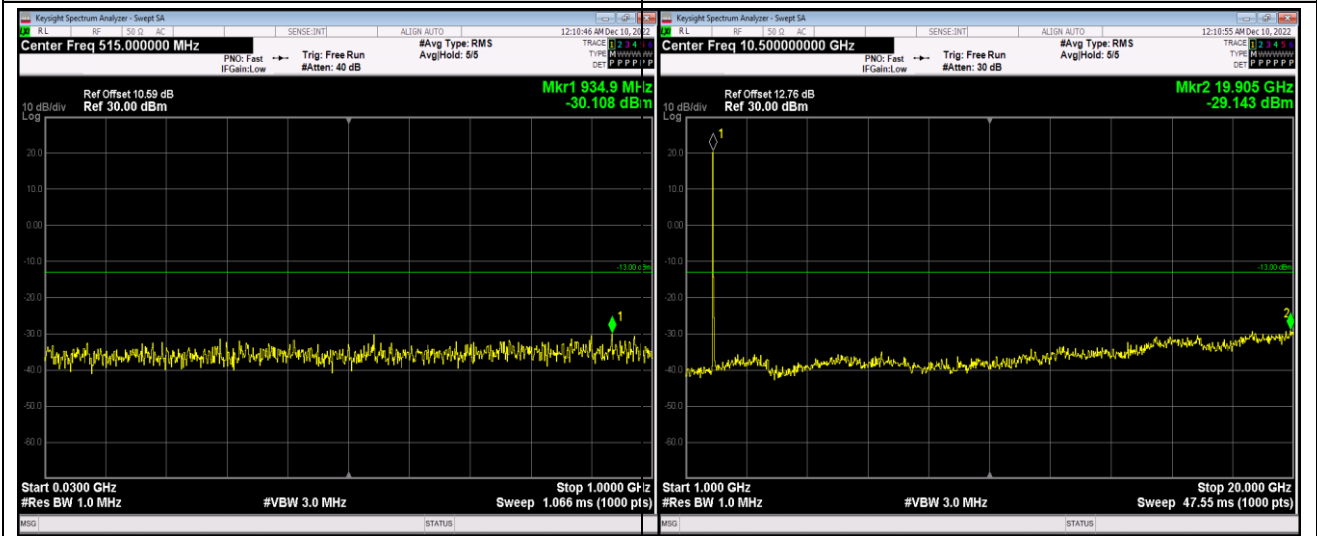

Band2-20MHz-16QAM-18700-1RB#0-Range1:30~1000MHz

Band2-20MHz-16QAM-18700-1RB#0-Range2:1000~20000MHz