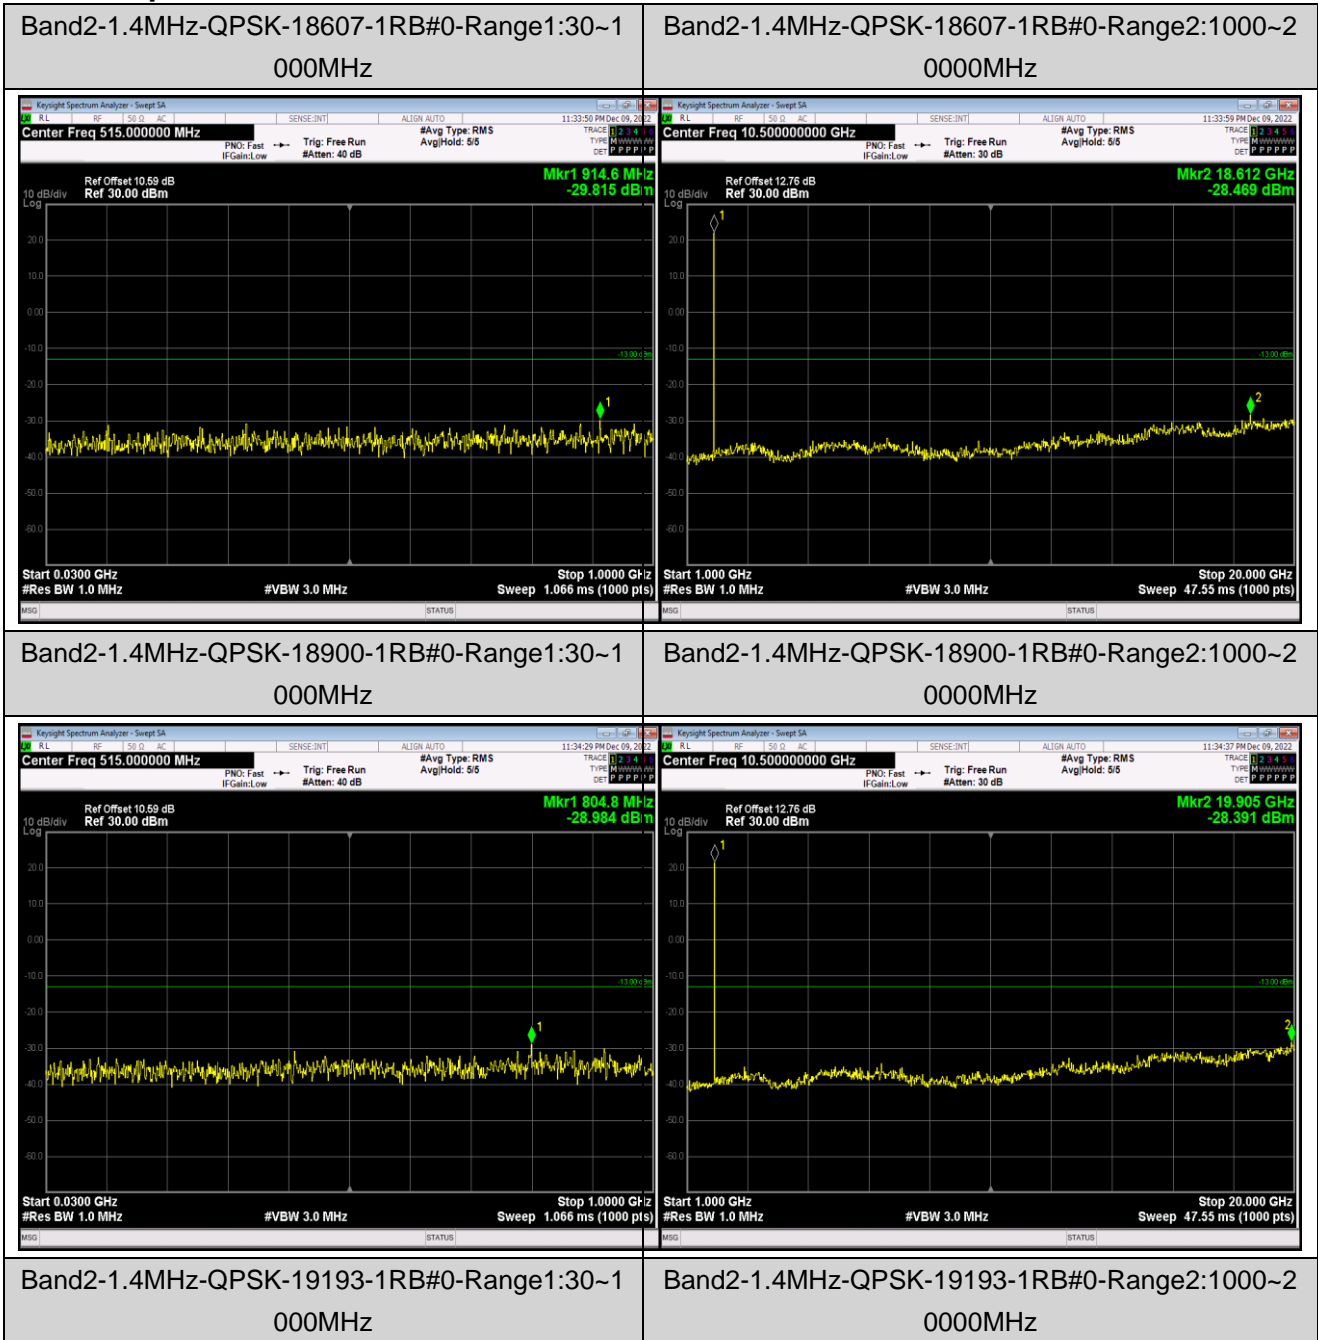

Test Graphs