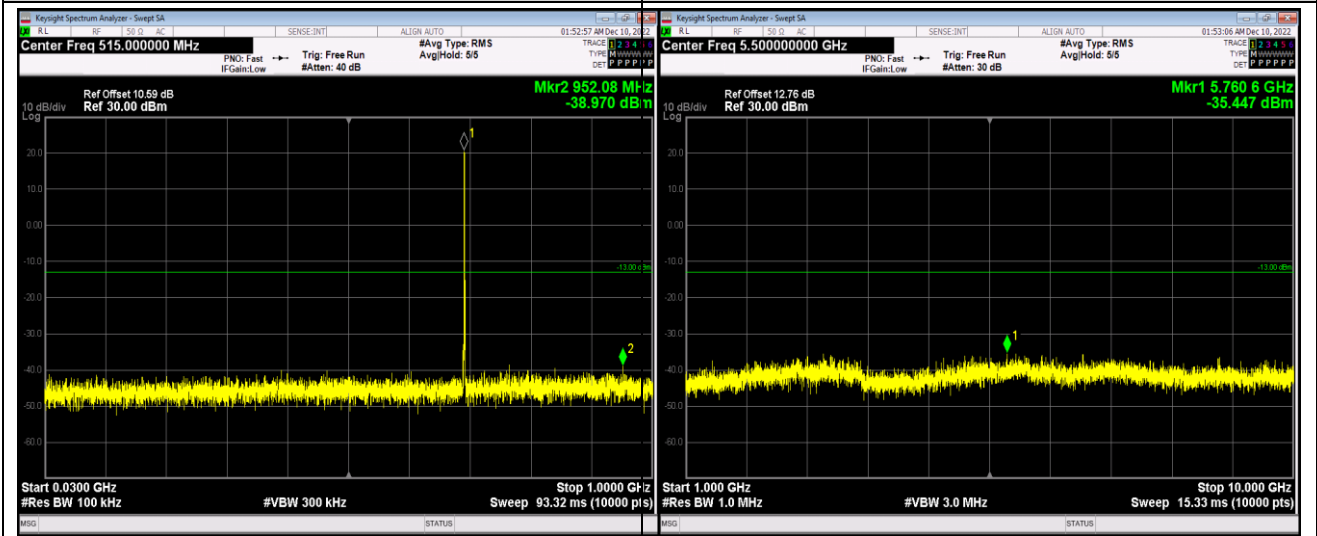

Band12-1.4MHz-QPSK-23017-1RB#0-Range1:30~1000MHz

Band12-1.4MHz-QPSK-23017-1RB#0-Range2:1000~10000MHz