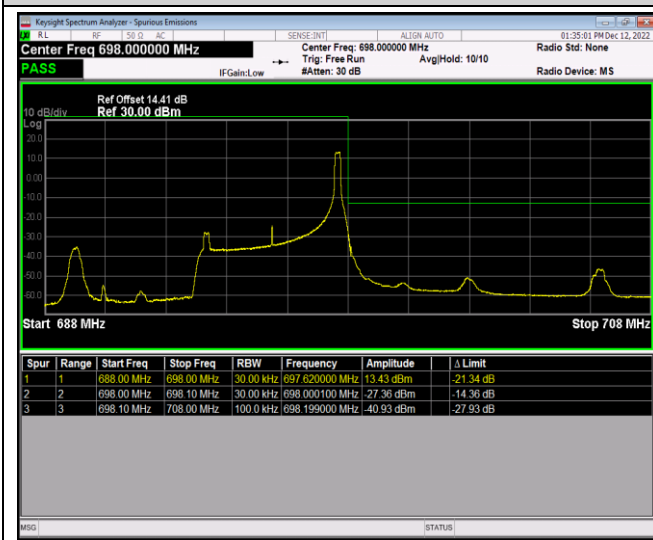

Band71-5MHz-QPSK-133447-1RB#24

Band71-5MHz-16QAM-133147-1RB#0