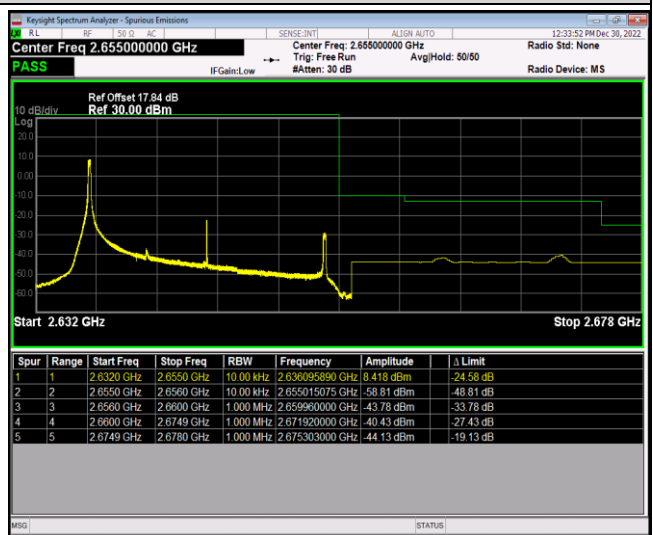

Band41-5MHz-16QAM-41215-1RB#24

Band41-5MHz-16QAM-41215-25RB#0

Band41-20MHz-QPSK-40340-1RB#0

Band41-20MHz-QPSK-40340-1RB#99

Band41-20MHz-QPSK-40340-100RB#0

Band41-20MHz-QPSK-41140-1RB#0

Band41-20MHz-QPSK-41140-1RB#99