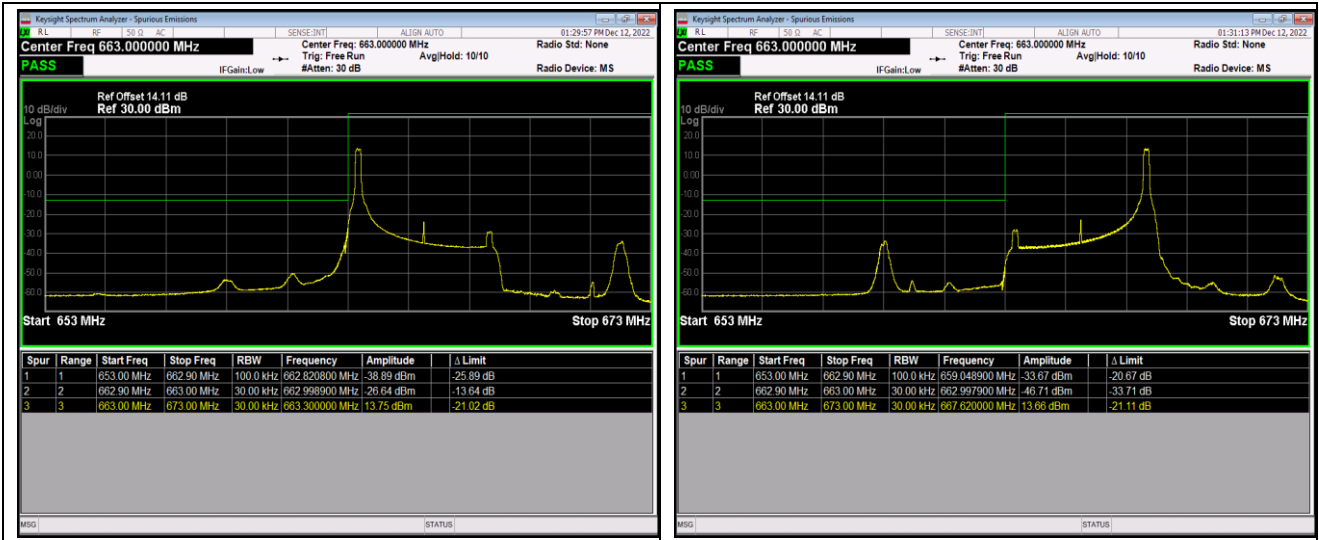

Band66-20MHz-16QAM-132572-1RB#0

Band66-20MHz-16QAM-132572-1RB#99

Band66-20MHz-16QAM-132572-100RB#0

Band71-5MHz-QPSK-133147-1RB#0

Band71-5MHz-QPSK-133147-1RB#24

Band71-5MHz-QPSK-133147-25RB#0

Band71-5MHz-QPSK-133447-1RB#0