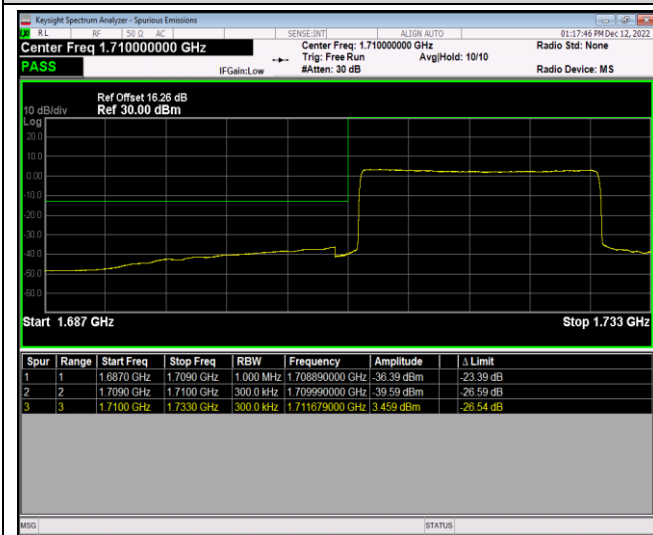

Band66-20MHz-16QAM-132072-100RB#0

Band66-20MHz-16QAM-132572-1RB#99