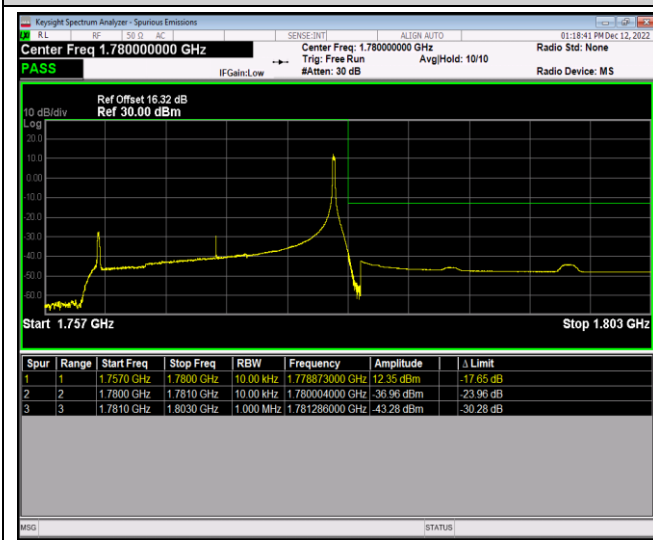

Band66-20MHz-QPSK-132072-100RB#0

Band66-20MHz-QPSK-132572-1RB#0

Band66-20MHz-QPSK-132572-1RB#99

Band66-20MHz-QPSK-132572-100RB#0

Band66-20MHz-16QAM-132072-1RB#0

Band66-20MHz-16QAM-132072-1RB#99

Band66-20MHz-16QAM-132072-100RB#0