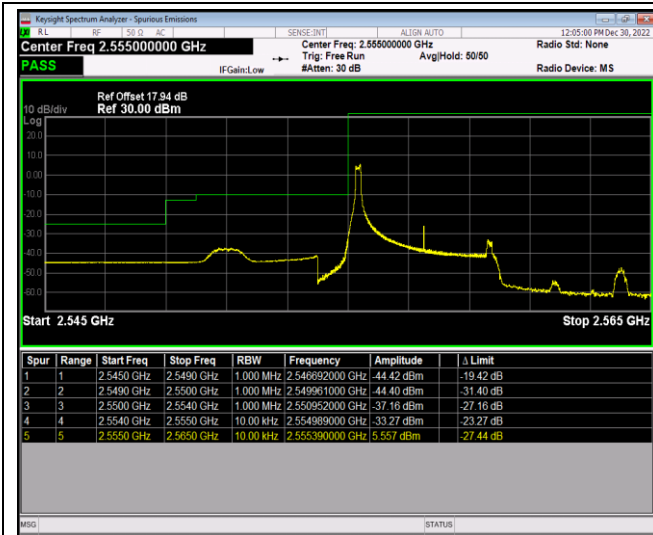

Band41-5MHz-QPSK-41215-1RB#0

Band41-5MHz-QPSK-41215-1RB#24

Band41-5MHz-QPSK-41215-25RB#0

Band41-5MHz-16QAM-40265-1RB#0

Band41-5MHz-16QAM-40265-1RB#24

Band41-5MHz-16QAM-40265-25RB#0

Band41-5MHz-16QAM-41215-1RB#0