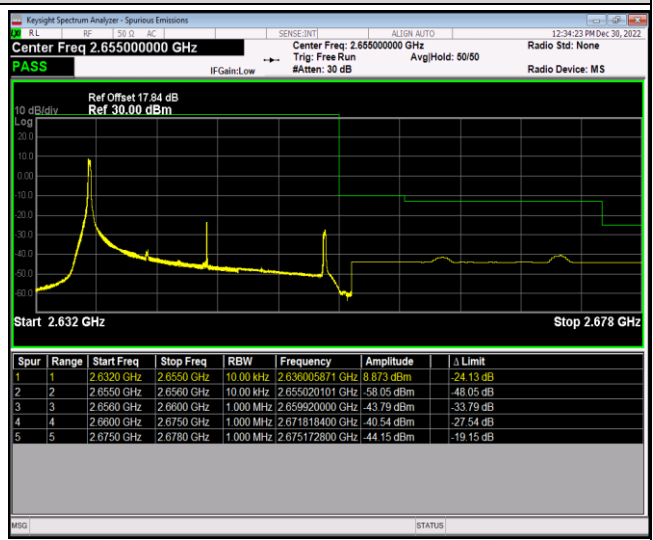

Band41-20MHz-QPSK-41140-100RB#0

Band41-20MHz-16QAM-40340-1RB#0

Band41-20MHz-16QAM-40340-1RB#99

Band41-20MHz-16QAM-40340-100RB#0

Band41-20MHz-16QAM-41140-1RB#0

Band41-20MHz-16QAM-41140-1RB#99

Band41-20MHz-16QAM-41140-100RB#0