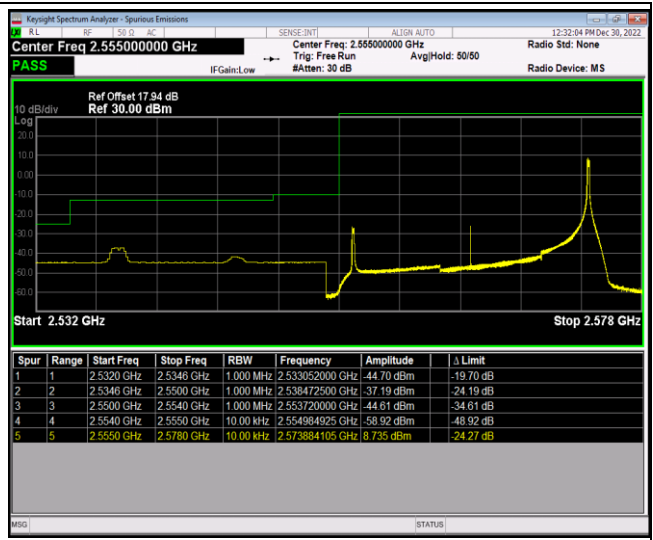

Band41-20MHz-QPSK-41140-100RB#0

Band41-20MHz-16QAM-40340-1RB#0

Band41-20MHz-16QAM-40340-1RB#99

Band41-20MHz-16QAM-40340-100RB#0

Band41-20MHz-16QAM-41140-1RB#0

Band41-20MHz-16QAM-41140-1RB#99

Band41-20MHz-16QAM-41140-100RB#0