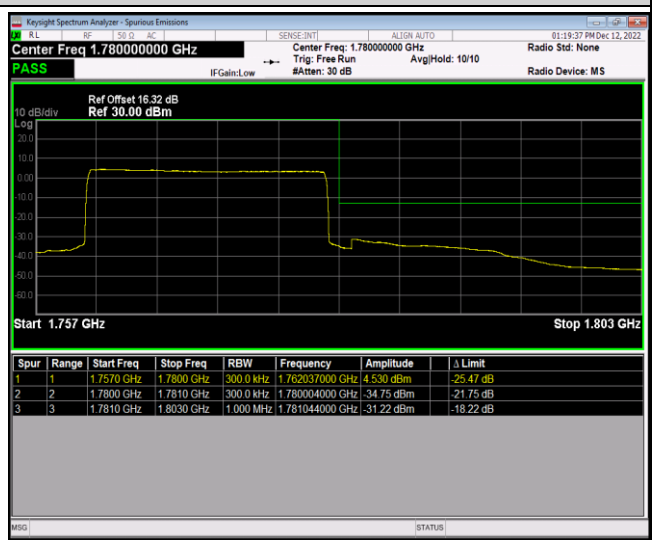

Band66-20MHz-QPSK-132072-100RB#0

Band66-20MHz-QPSK-132572-1RB#0

Band66-20MHz-QPSK-132572-1RB#99

Band66-20MHz-QPSK-132572-100RB#0

Band66-20MHz-16QAM-132072-1RB#0

Band66-20MHz-16QAM-132072-1RB#99

Band66-20MHz-16QAM-132072-100RB#0