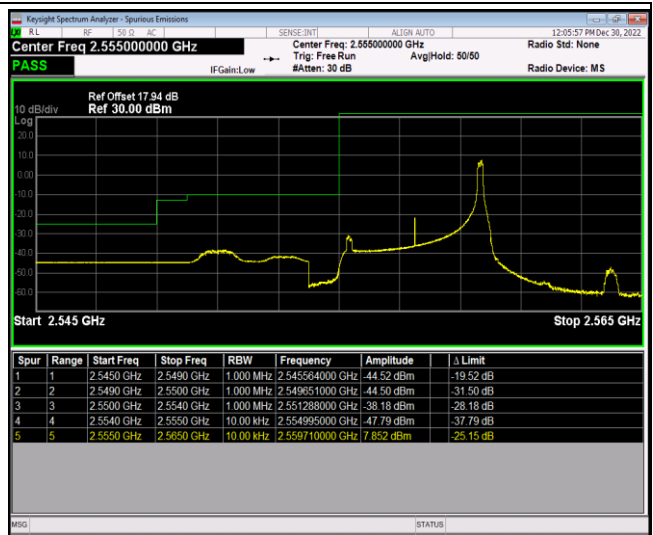

Band41-5MHz-QPSK-41215-1RB#0

Band41-5MHz-QPSK-41215-1RB#24

Band41-5MHz-QPSK-41215-25RB#0

Band41-5MHz-16QAM-40265-1RB#0

Band41-5MHz-16QAM-40265-1RB#24

Band41-5MHz-16QAM-40265-25RB#0

Band41-5MHz-16QAM-41215-1RB#0