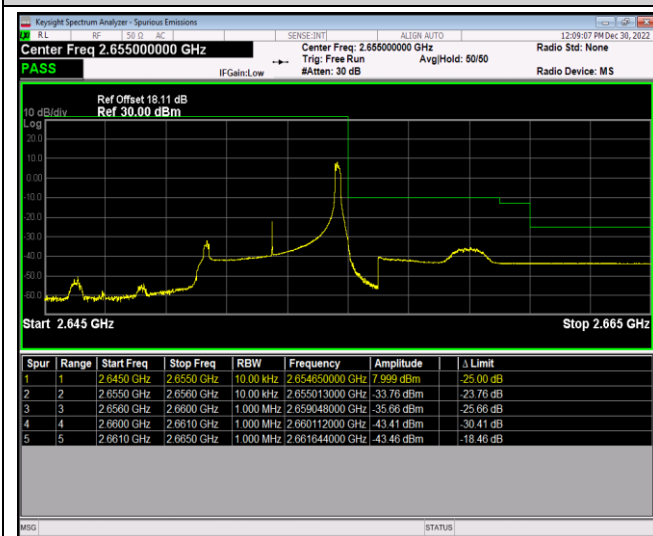

Band41-5MHz-16QAM-41215-1RB#24

Band41-20MHz-QPSK-40340-1RB#0