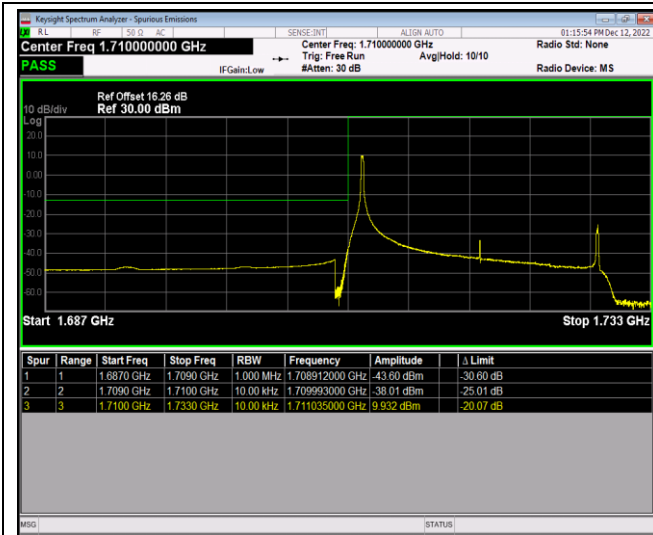

Band66-20MHz-QPSK-132072-100RB#0

Band66-20MHz-QPSK-132572-1RB#0

Band66-20MHz-QPSK-132572-1RB#99

Band66-20MHz-QPSK-132572-100RB#0

Band66-20MHz-16QAM-132072-1RB#0

Band66-20MHz-16QAM-132072-1RB#99

Band66-20MHz-16QAM-132072-100RB#0