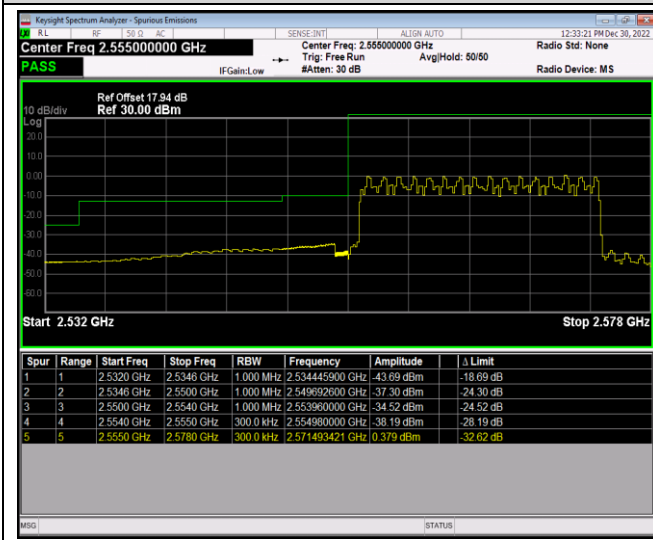

Band41-20MHz-QPSK-41140-100RB#0

Band41-20MHz-16QAM-40340-1RB#0

Band41-20MHz-16QAM-40340-1RB#99

Band41-20MHz-16QAM-40340-100RB#0

Band41-20MHz-16QAM-41140-1RB#0

Band41-20MHz-16QAM-41140-1RB#99

Band41-20MHz-16QAM-41140-100RB#0