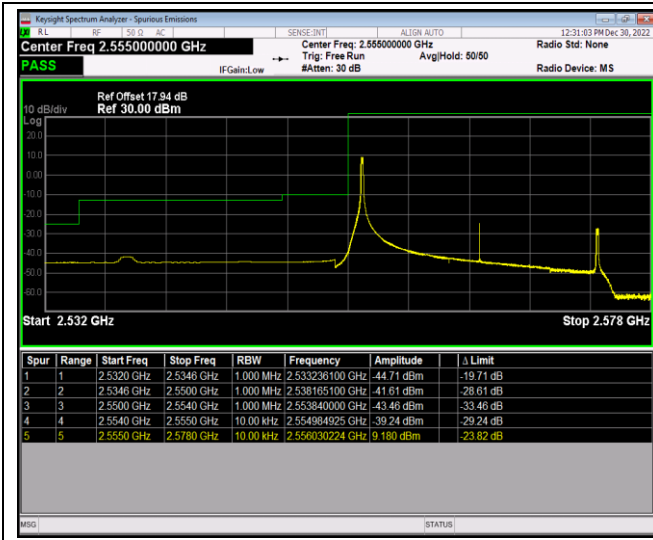

Band41-20MHz-16QAM-40340-1RB#0

Band41-20MHz-16QAM-40340-100RB#0