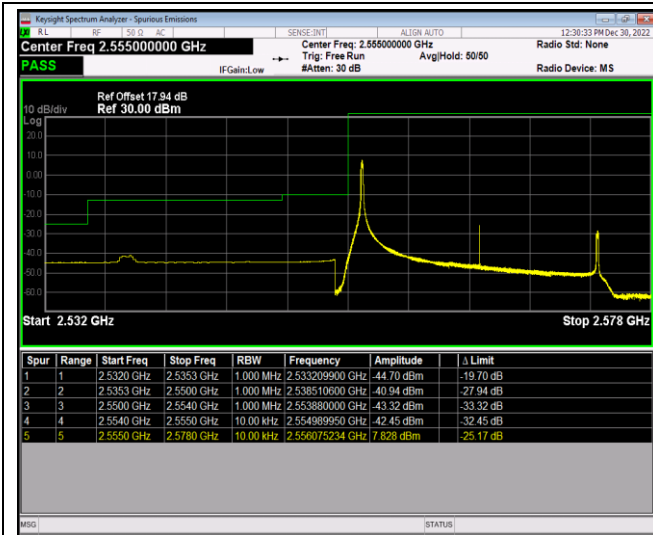

Band41-5MHz-16QAM-41215-1RB#24

Band41-5MHz-16QAM-41215-25RB#0

Band41-20MHz-QPSK-40340-1RB#0

Band41-20MHz-QPSK-40340-1RB#99

Band41-20MHz-QPSK-40340-100RB#0

Band41-20MHz-QPSK-41140-1RB#0

Band41-20MHz-QPSK-41140-1RB#99