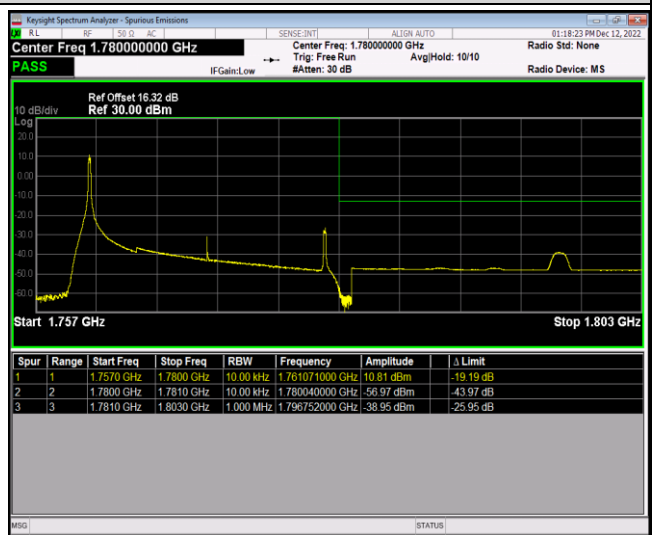

Band66-20MHz-16QAM-132572-1RB#0

Band66-20MHz-16QAM-132572-100RB#0