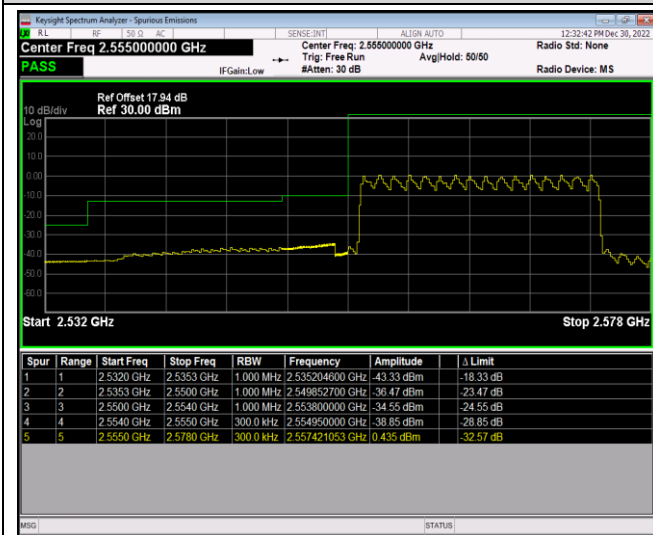

Band41-5MHz-16QAM-41215-1RB#24

Band41-5MHz-16QAM-41215-25RB#0

Band41-20MHz-QPSK-40340-1RB#0

Band41-20MHz-QPSK-40340-1RB#99

Band41-20MHz-QPSK-40340-100RB#0

Band41-20MHz-QPSK-41140-1RB#0

Band41-20MHz-QPSK-41140-1RB#99