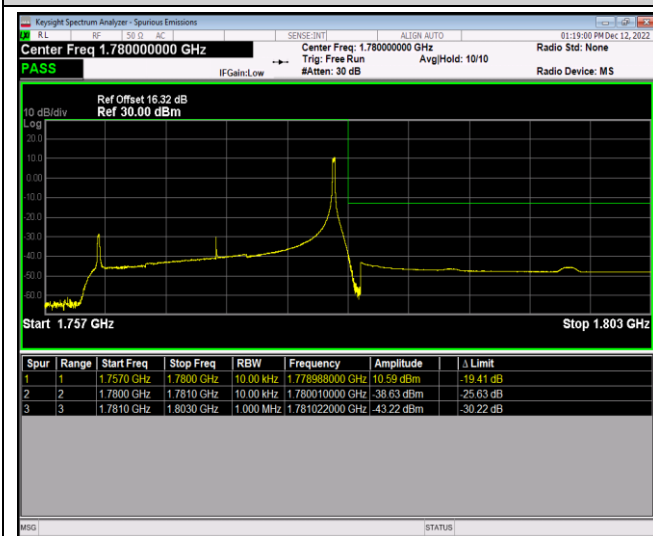

Band66-20MHz-16QAM-132572-1RB#99

Band71-5MHz-QPSK-133147-1RB#0