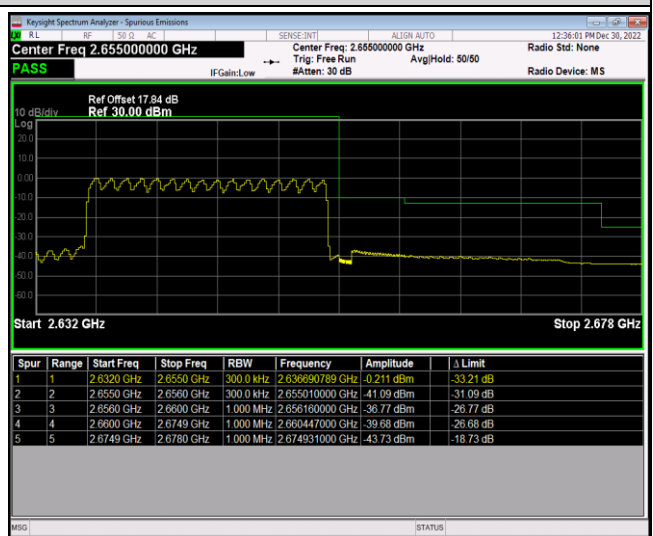

Band41-20MHz-QPSK-41140-100RB#0

Band41-20MHz-16QAM-40340-1RB#99