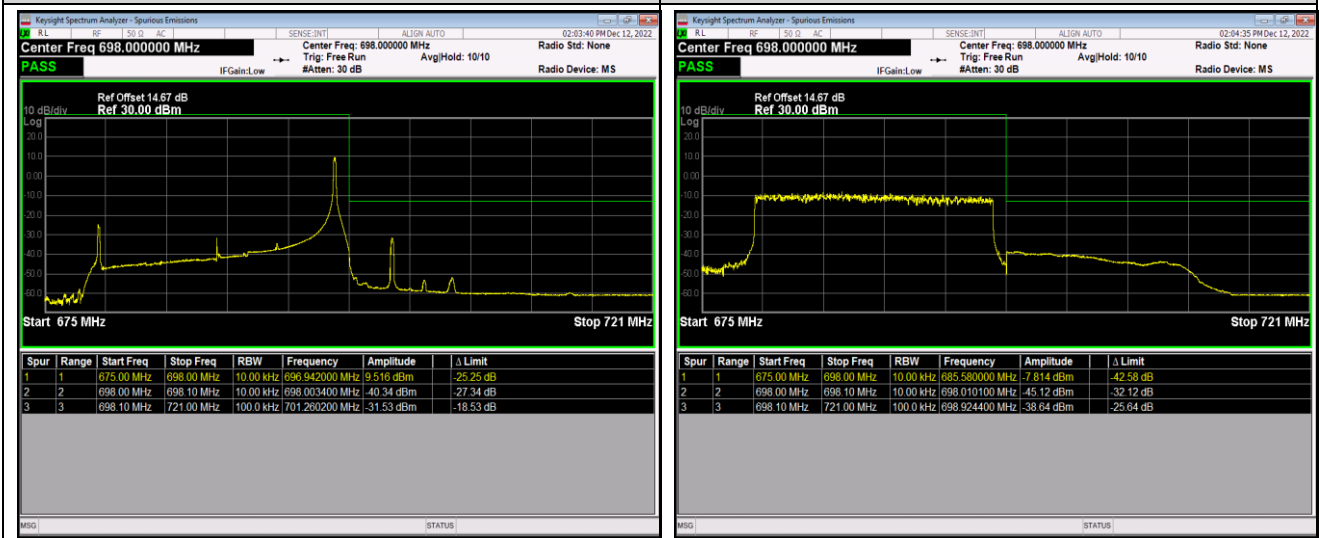

Band71-5MHz-16QAM-133447-25RB#0

Band71-20MHz-QPSK-133222-1RB#0

Band71-20MHz-QPSK-133222-1RB#99

Band71-20MHz-QPSK-133222-100RB#0

Band71-20MHz-QPSK-133372-1RB#0

Band71-20MHz-QPSK-133372-1RB#99

Band71-20MHz-QPSK-133372-100RB#0