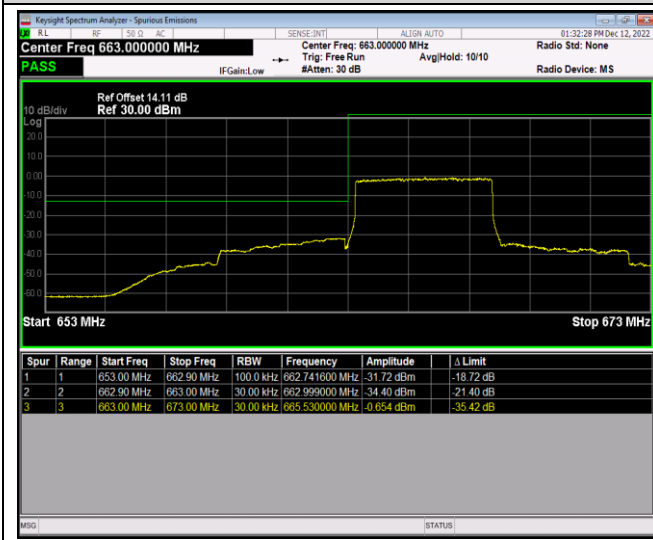

Band66-20MHz-16QAM-132572-1RB#0

Band66-20MHz-16QAM-132572-1RB#99

Band66-20MHz-16QAM-132572-100RB#0

Band71-5MHz-QPSK-133147-1RB#0

Band71-5MHz-QPSK-133147-1RB#24

Band71-5MHz-QPSK-133147-25RB#0

Band71-5MHz-QPSK-133447-1RB#0