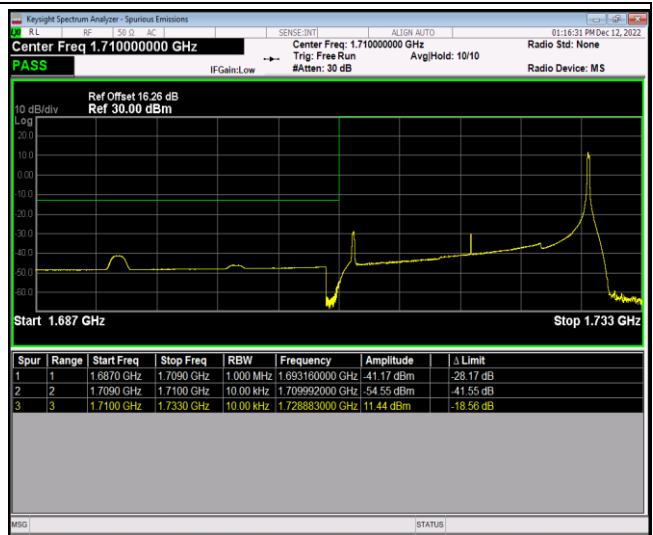

Band66-20MHz-QPSK-132072-100RB#0

Band66-20MHz-QPSK-132572-1RB#0

Band66-20MHz-QPSK-132572-1RB#99

Band66-20MHz-QPSK-132572-100RB#0

Band66-20MHz-16QAM-132072-1RB#0

Band66-20MHz-16QAM-132072-1RB#99

Band66-20MHz-16QAM-132072-100RB#0