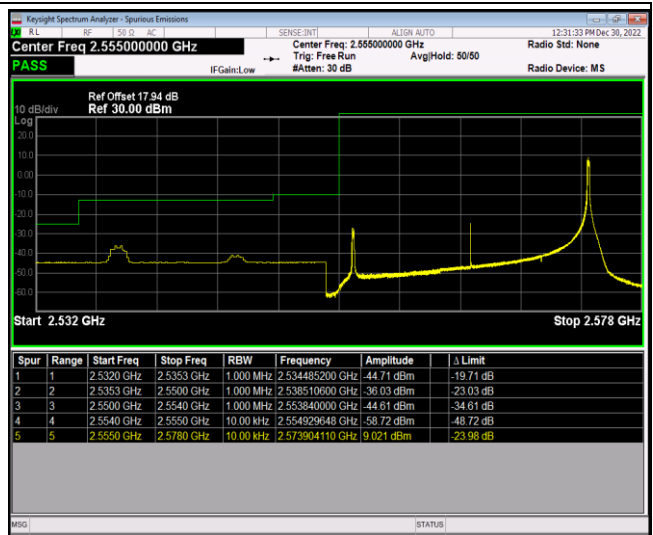

Band41-5MHz-16QAM-41215-1RB#24

Band41-5MHz-16QAM-41215-25RB#0

Band41-20MHz-QPSK-40340-1RB#0

Band41-20MHz-QPSK-40340-1RB#99

Band41-20MHz-QPSK-40340-100RB#0

Band41-20MHz-QPSK-41140-1RB#0

Band41-20MHz-QPSK-41140-1RB#99