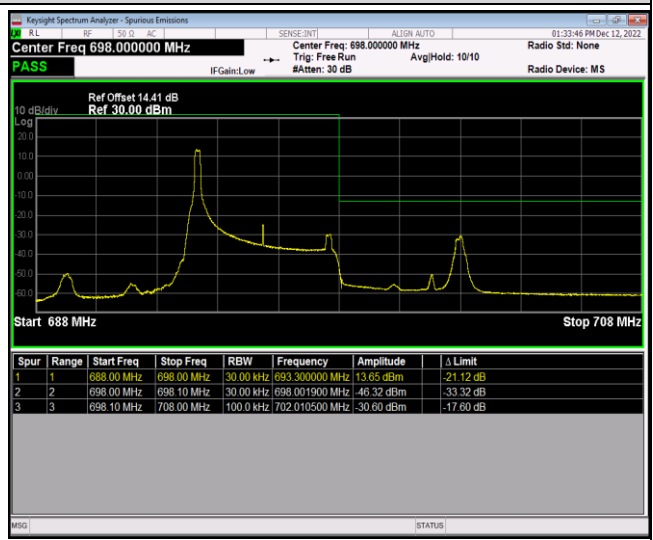

Band71-5MHz-QPSK-133447-1RB#0

Band71-5MHz-QPSK-133447-25RB#0