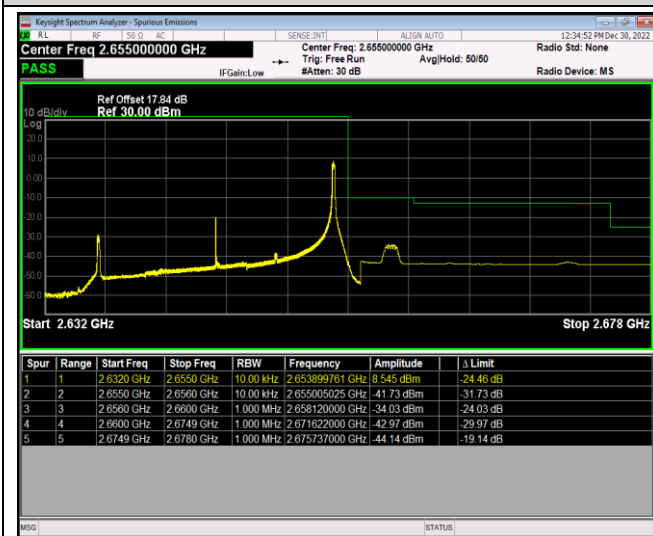

Band41-20MHz-QPSK-41140-1RB#99

Band41-20MHz-16QAM-40340-1RB#0