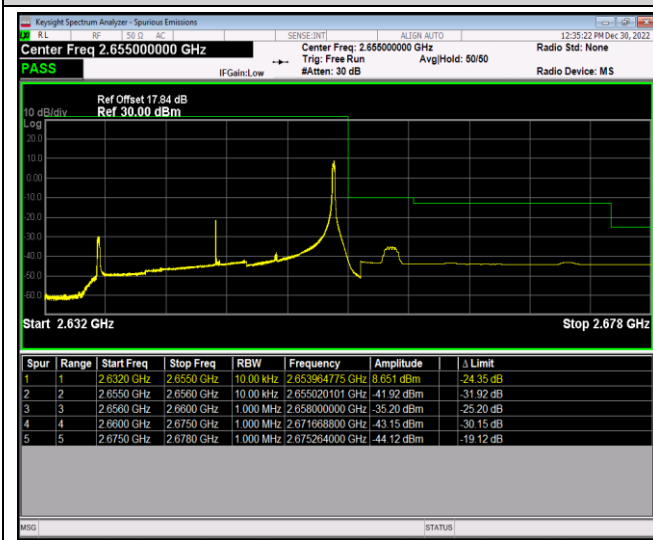

Band41-20MHz-QPSK-41140-100RB#0

Band41-20MHz-16QAM-40340-1RB#0

Band41-20MHz-16QAM-40340-1RB#99

Band41-20MHz-16QAM-40340-100RB#0

Band41-20MHz-16QAM-41140-1RB#0

Band41-20MHz-16QAM-41140-1RB#99

Band41-20MHz-16QAM-41140-100RB#0