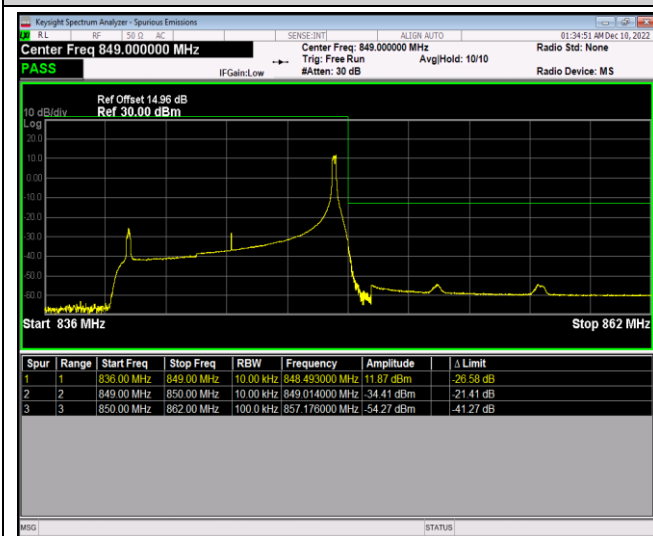

Band5-1.4MHz-16QAM-20643-6RB#0

Band5-10MHz-QPSK-20450-1RB#0

Band5-10MHz-QPSK-20450-1RB#49

Band5-10MHz-QPSK-20450-50RB#0

Band5-10MHz-QPSK-20600-1RB#0

Band5-10MHz-QPSK-20600-1RB#49

Band5-10MHz-QPSK-20600-50RB#0