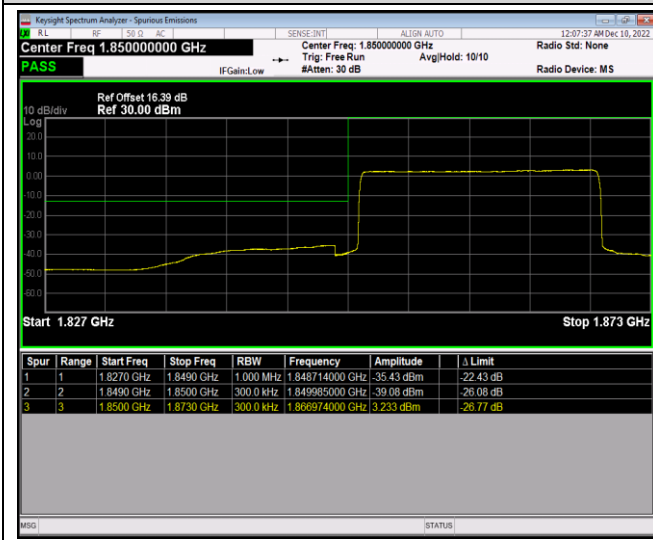

Band2-20MHz-QPSK-18700-100RB#0

Band2-20MHz-QPSK-19100-1RB#0

Band2-20MHz-QPSK-19100-1RB#99

Band2-20MHz-QPSK-19100-100RB#0

Band2-20MHz-16QAM-18700-1RB#0

Band2-20MHz-16QAM-18700-1RB#99

Band2-20MHz-16QAM-18700-100RB#0

Band2-20MHz-16QAM-19100-1RB#0

Band2-20MHz-16QAM-19100-1RB#99

Band2-20MHz-16QAM-19100-100RB#0

Band5-1.4MHz-QPSK-20407-1RB#0

Band5-1.4MHz-QPSK-20407-1RB#5

Band5-1.4MHz-QPSK-20407-6RB#0

Band5-1.4MHz-QPSK-20643-1RB#0