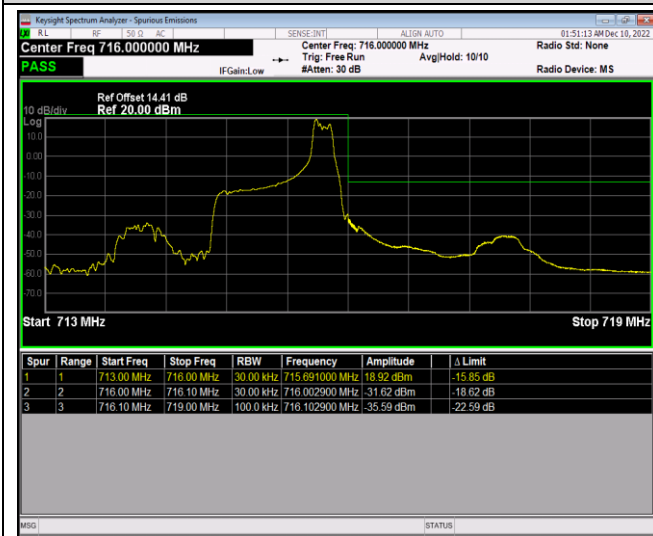

Band5-10MHz-16QAM-20450-1RB#0

Band5-10MHz-16QAM-20450-1RB#49

Band12-1.4MHz-QPSK-23017-6RB#0

Band12-1.4MHz-QPSK-23173-1RB#0

Band12-1.4MHz-QPSK-23173-1RB#5

Band12-1.4MHz-QPSK-23173-6RB#0

Band12-1.4MHz-16QAM-23017-1RB#0