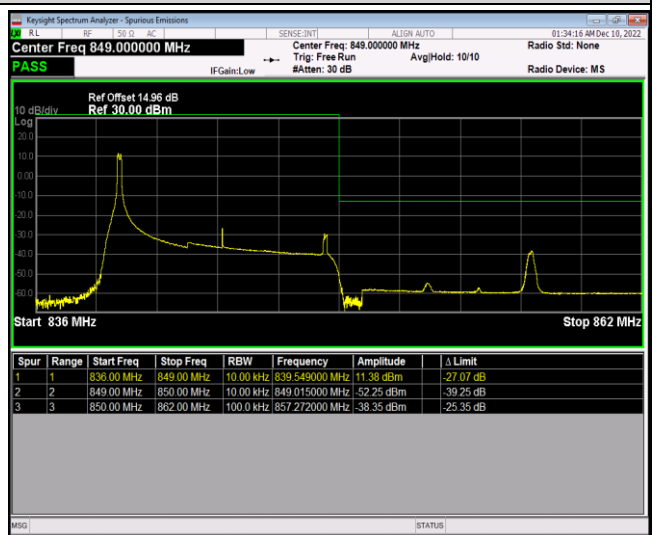

Band5-1.4MHz-16QAM-20643-6RB#0

Band5-10MHz-QPSK-20450-1RB#0

Band5-10MHz-QPSK-20450-1RB#49

Band5-10MHz-QPSK-20450-50RB#0

Band5-10MHz-QPSK-20600-1RB#0

Band5-10MHz-QPSK-20600-1RB#49

Band5-10MHz-QPSK-20600-50RB#0