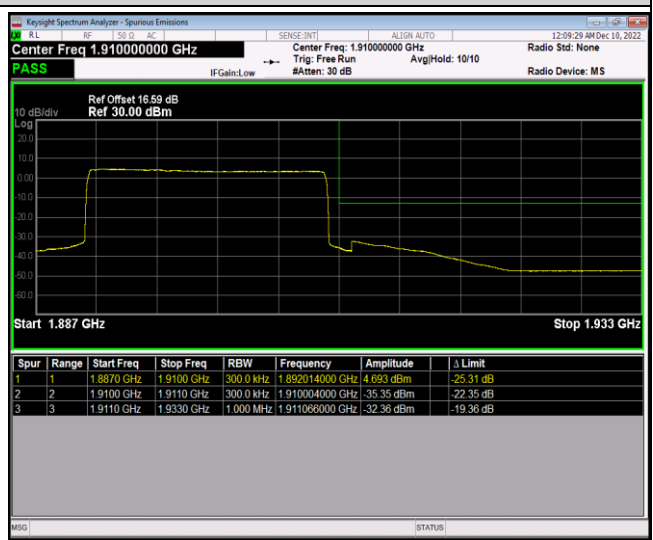

Band2-20MHz-QPSK-18700-100RB#0

Band2-20MHz-QPSK-19100-1RB#0

Band2-20MHz-QPSK-19100-1RB#99

Band2-20MHz-QPSK-19100-100RB#0

Band2-20MHz-16QAM-18700-1RB#0

Band2-20MHz-16QAM-18700-1RB#99

Band2-20MHz-16QAM-18700-100RB#0

Band2-20MHz-16QAM-19100-1RB#0

Band2-20MHz-16QAM-19100-1RB#99

Band2-20MHz-16QAM-19100-100RB#0

Band5-1.4MHz-QPSK-20407-1RB#0

Band5-1.4MHz-QPSK-20407-1RB#5

Band5-1.4MHz-QPSK-20407-6RB#0

Band5-1.4MHz-QPSK-20643-1RB#0