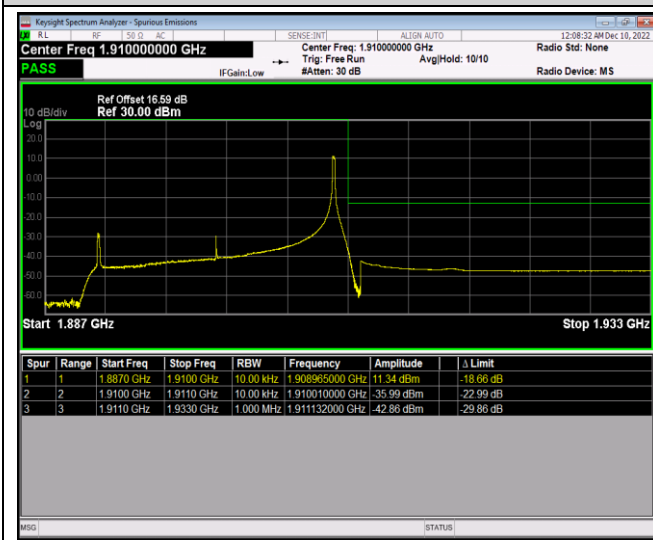

Band2-20MHz-QPSK-18700-100RB#0

Band2-20MHz-QPSK-19100-1RB#0

Band2-20MHz-QPSK-19100-1RB#99

Band2-20MHz-QPSK-19100-100RB#0

Band2-20MHz-16QAM-18700-1RB#0

Band2-20MHz-16QAM-18700-1RB#99

Band2-20MHz-16QAM-18700-100RB#0

Band2-20MHz-16QAM-19100-1RB#0

Band2-20MHz-16QAM-19100-1RB#99

Band2-20MHz-16QAM-19100-100RB#0

Band5-1.4MHz-QPSK-20407-1RB#0

Band5-1.4MHz-QPSK-20407-1RB#5

Band5-1.4MHz-QPSK-20407-6RB#0

Band5-1.4MHz-QPSK-20643-1RB#0