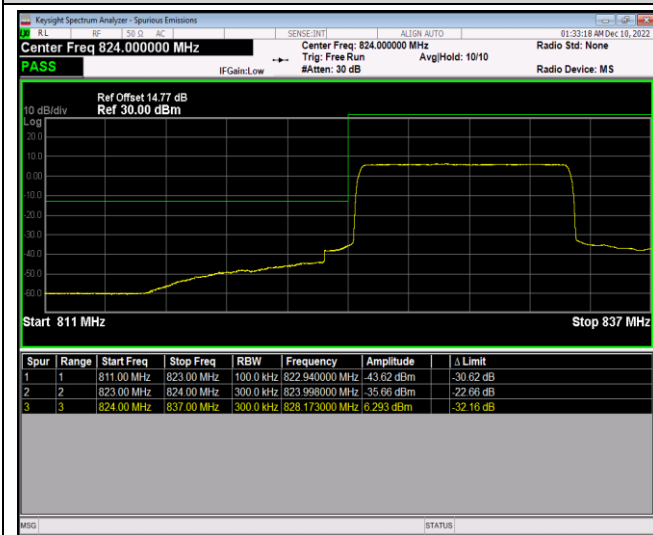

Band5-1.4MHz-16QAM-20643-6RB#0

Band5-10MHz-QPSK-20450-1RB#0

Band5-10MHz-QPSK-20450-1RB#49

Band5-10MHz-QPSK-20450-50RB#0

Band5-10MHz-QPSK-20600-1RB#0

Band5-10MHz-QPSK-20600-1RB#49

Band5-10MHz-QPSK-20600-50RB#0