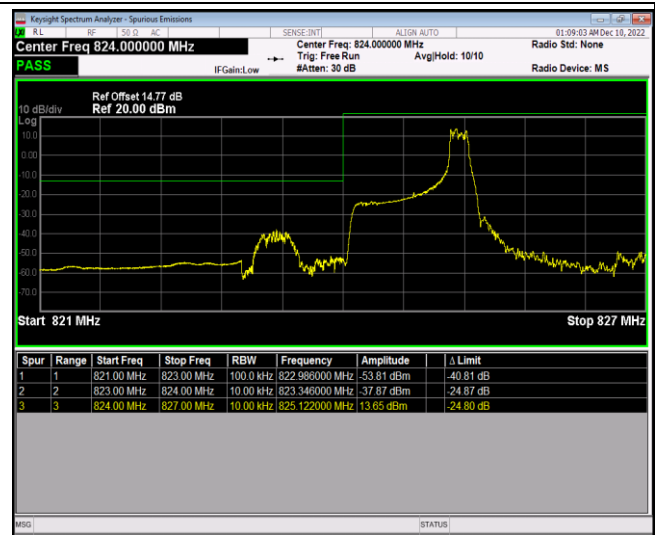

Band2-20MHz-16QAM-19100-1RB#0

Band2-20MHz-16QAM-19100-1RB#99

Band2-20MHz-16QAM-19100-100RB#0

Band5-1.4MHz-QPSK-20407-1RB#0

Band5-1.4MHz-QPSK-20407-1RB#5

Band5-1.4MHz-QPSK-20407-6RB#0

Band5-1.4MHz-QPSK-20643-1RB#0