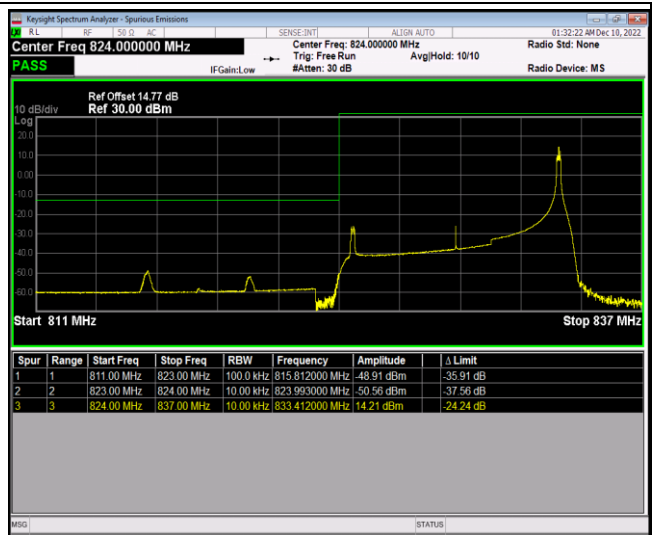

Band5-1.4MHz-16QAM-20643-6RB#0

Band5-10MHz-QPSK-20450-1RB#0

Band5-10MHz-QPSK-20450-1RB#49

Band5-10MHz-QPSK-20450-50RB#0

Band5-10MHz-QPSK-20600-1RB#0

Band5-10MHz-QPSK-20600-1RB#49

Band5-10MHz-QPSK-20600-50RB#0