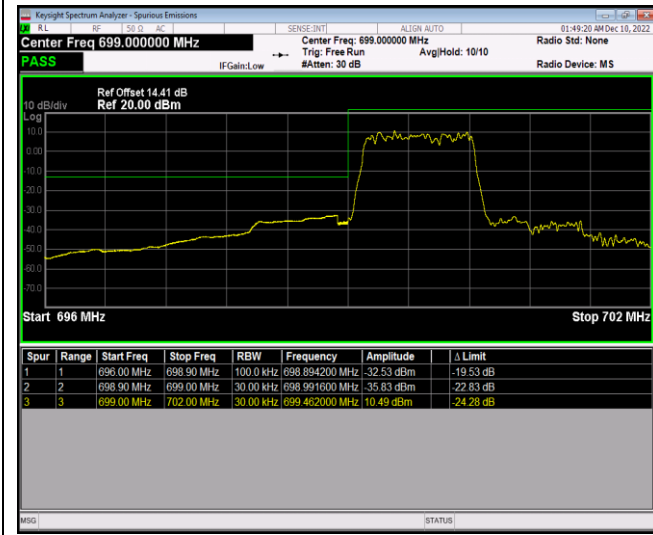

Band5-10MHz-16QAM-20450-1RB#0

Band5-10MHz-16QAM-20450-1RB#49

Band12-1.4MHz-QPSK-23017-6RB#0

Band12-1.4MHz-QPSK-23173-1RB#0

Band12-1.4MHz-QPSK-23173-1RB#5

Band12-1.4MHz-QPSK-23173-6RB#0

Band12-1.4MHz-16QAM-23017-1RB#0