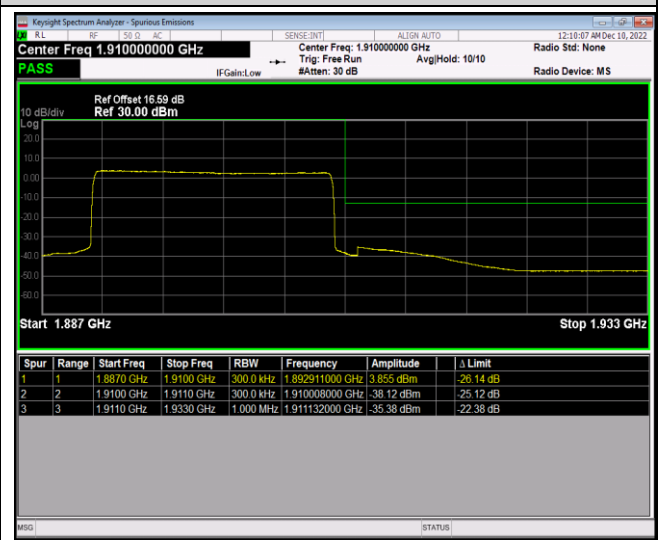

Band2-20MHz-16QAM-19100-1RB#0

Band2-20MHz-16QAM-19100-1RB#99

Band2-20MHz-16QAM-19100-100RB#0

Band5-1.4MHz-QPSK-20407-1RB#0

Band5-1.4MHz-QPSK-20407-1RB#5

Band5-1.4MHz-QPSK-20407-6RB#0

Band5-1.4MHz-QPSK-20643-1RB#0