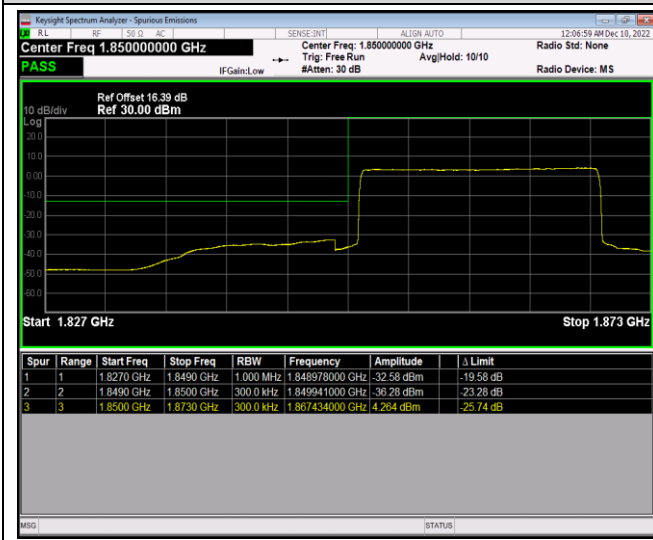

Band2-20MHz-QPSK-18700-100RB#0

Band2-20MHz-QPSK-19100-1RB#0

Band2-20MHz-QPSK-19100-1RB#99

Band2-20MHz-QPSK-19100-100RB#0

Band2-20MHz-16QAM-18700-1RB#0

Band2-20MHz-16QAM-18700-1RB#99

Band2-20MHz-16QAM-18700-100RB#0

Band2-20MHz-16QAM-19100-1RB#0

Band2-20MHz-16QAM-19100-1RB#99

Band2-20MHz-16QAM-19100-100RB#0

Band5-1.4MHz-QPSK-20407-1RB#0

Band5-1.4MHz-QPSK-20407-1RB#5

Band5-1.4MHz-QPSK-20407-6RB#0

Band5-1.4MHz-QPSK-20643-1RB#0