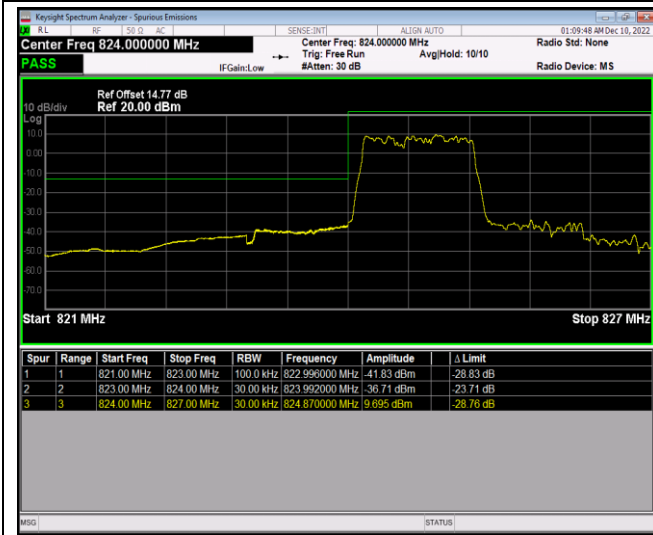

Band2-20MHz-16QAM-19100-1RB#0

Band2-20MHz-16QAM-19100-1RB#99

Band2-20MHz-16QAM-19100-100RB#0

Band5-1.4MHz-QPSK-20407-1RB#0

Band5-1.4MHz-QPSK-20407-1RB#5

Band5-1.4MHz-QPSK-20407-6RB#0

Band5-1.4MHz-QPSK-20643-1RB#0