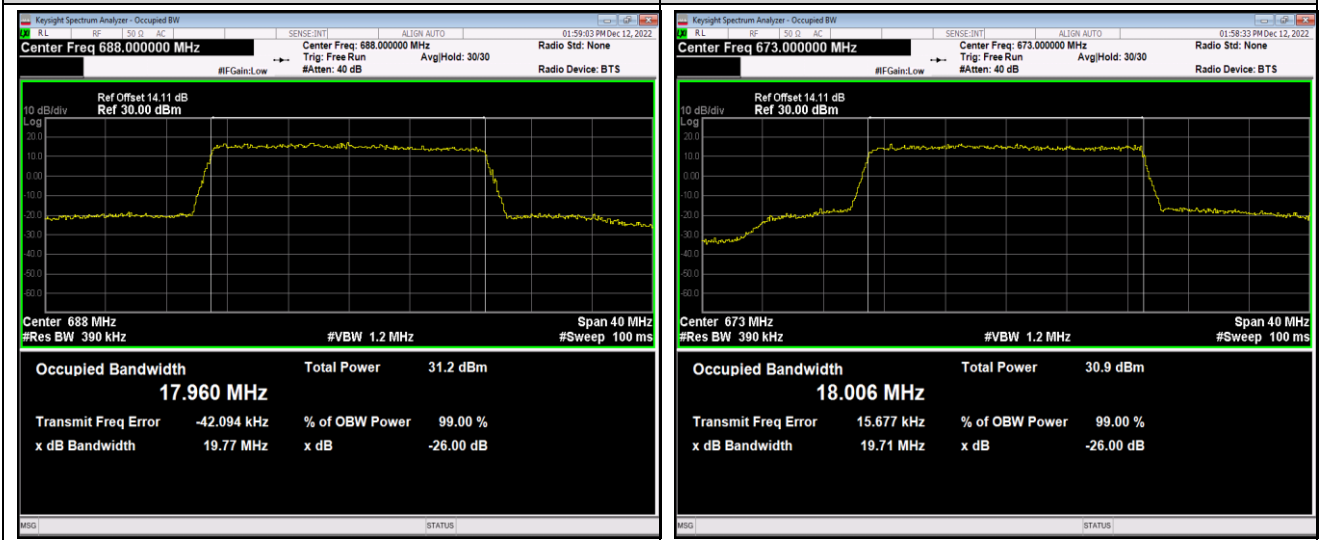

Band71-20MHz-QPSK-133372-100RB#0

Band71-20MHz-16QAM-133222-100RB#0