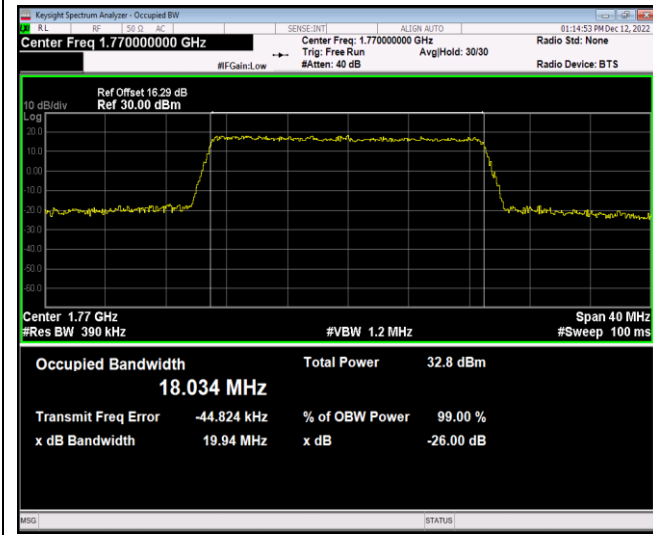

Band66-15MHz-16QAM-132597-75RB#0

Band66-20MHz-QPSK-132072-100RB#0

Band66-20MHz-QPSK-132322-100RB#0

Band66-20MHz-QPSK-132572-100RB#0

Band66-20MHz-16QAM-132072-100RB#0

Band66-20MHz-16QAM-132322-100RB#0

Band66-20MHz-16QAM-132572-100RB#0