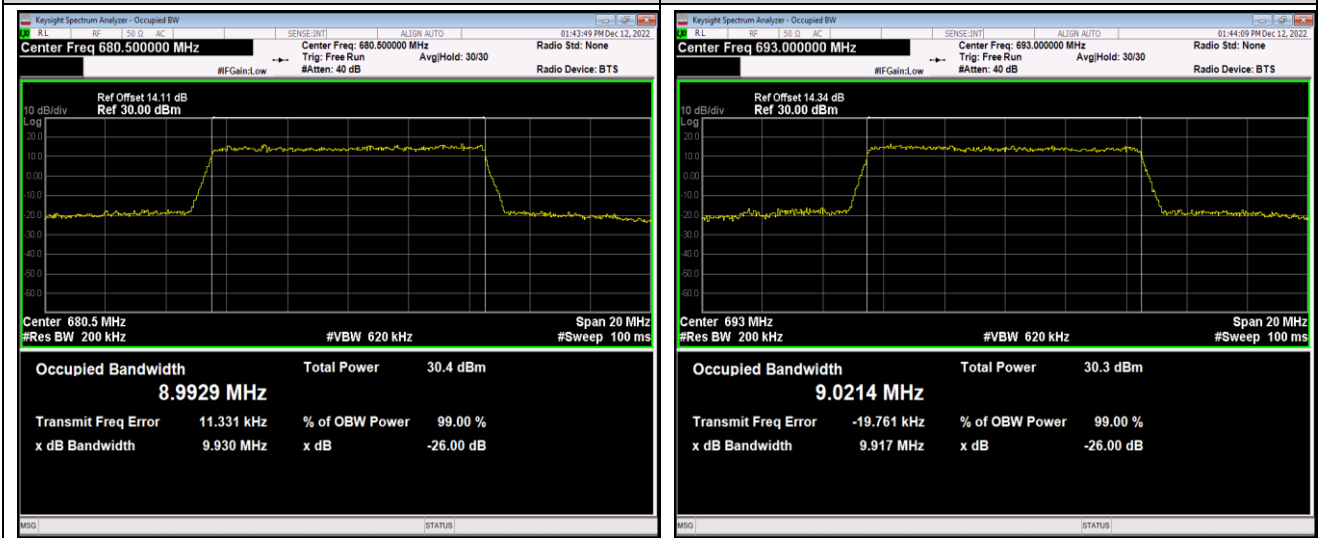

Band71-10MHz-QPSK-133297-50RB#0

Band71-10MHz-QPSK-133422-50RB#0

Band71-10MHz-16QAM-133172-50RB#0

Band71-10MHz-16QAM-133297-50RB#0

Band71-10MHz-16QAM-133422-50RB#0

Band71-15MHz-QPSK-133197-75RB#0

Band71-15MHz-QPSK-133297-75RB#0