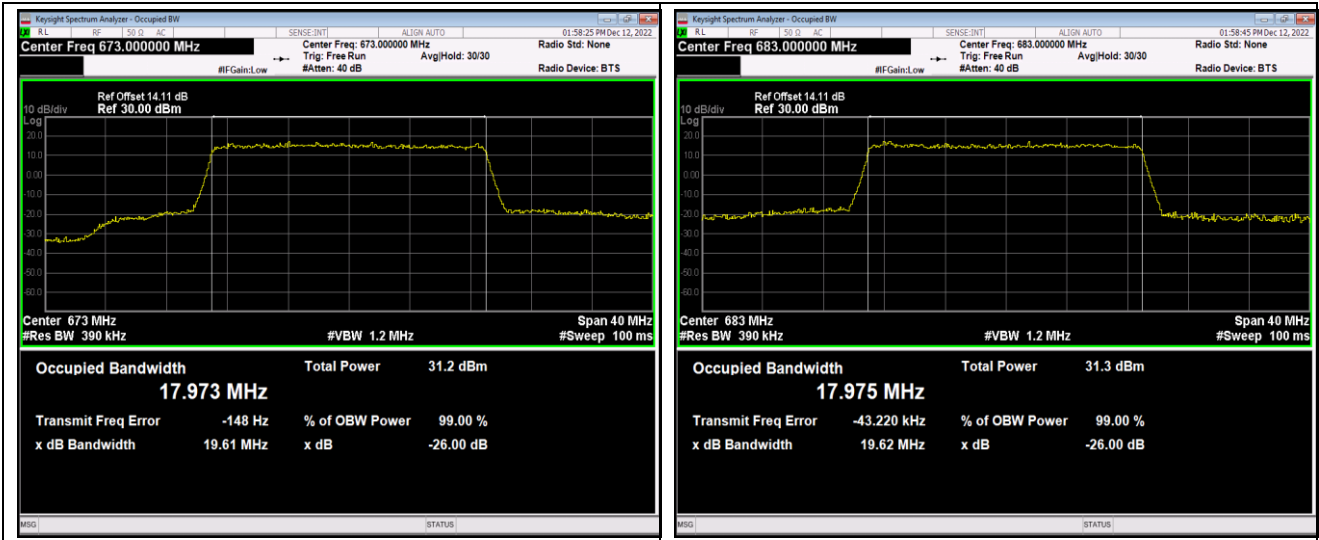

Band71-15MHz-QPSK-133397-75RB#0

Band71-15MHz-16QAM-133197-75RB#0

Band71-15MHz-16QAM-133297-75RB#0

Band71-15MHz-16QAM-133397-75RB#0

Band71-20MHz-QPSK-133222-100RB#0

Band71-20MHz-QPSK-133322-100RB#0

Band71-20MHz-QPSK-133372-100RB#0