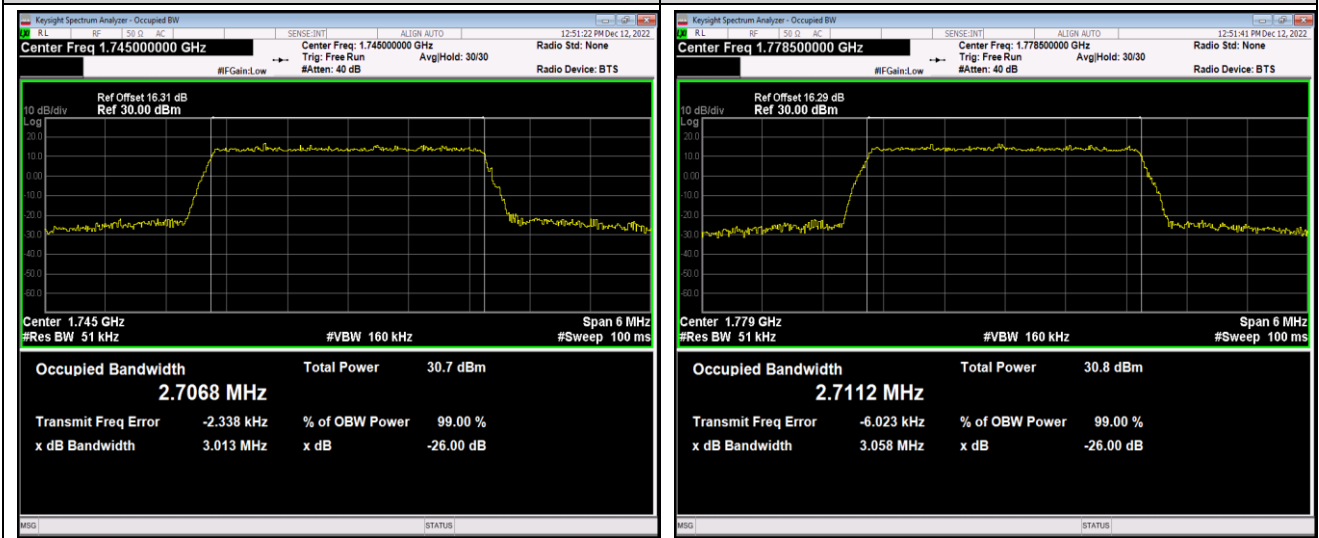

Band66-3MHz-QPSK-132657-15RB#0

Band66-3MHz-16QAM-131987-15RB#0

Band66-3MHz-16QAM-132322-15RB#0

Band66-3MHz-16QAM-132657-15RB#0

Band66-5MHz-QPSK-131997-25RB#0

Band66-5MHz-QPSK-132322-25RB#0

Band66-5MHz-QPSK-132647-25RB#0