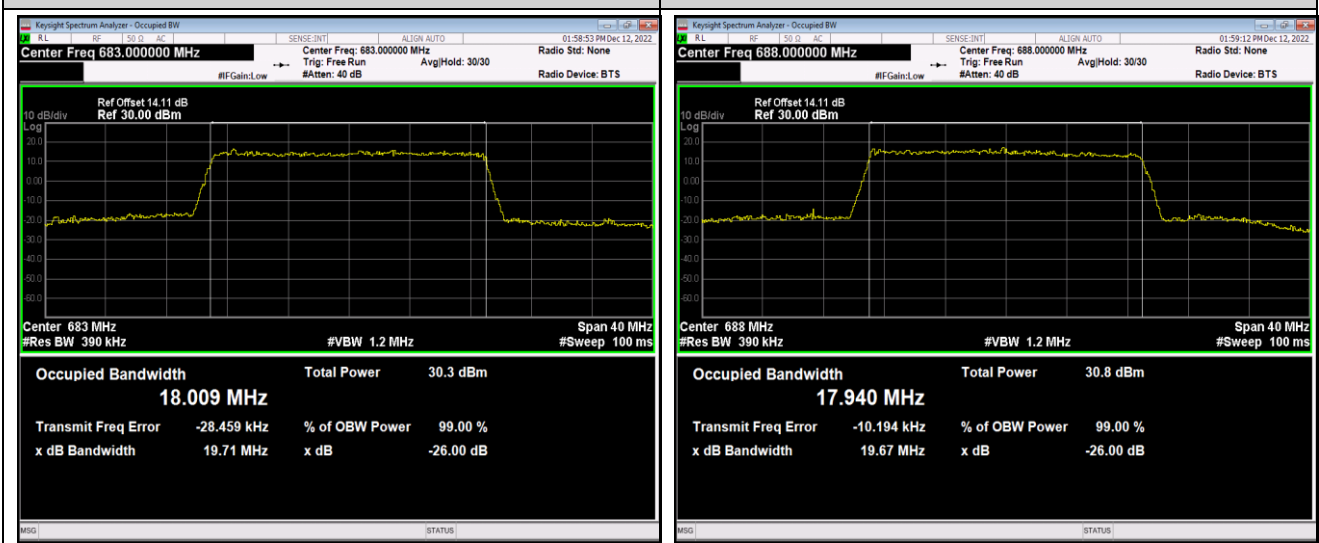

Band71-20MHz-16QAM-133322-100RB#0

Band71-20MHz-16QAM-133372-100RB#0