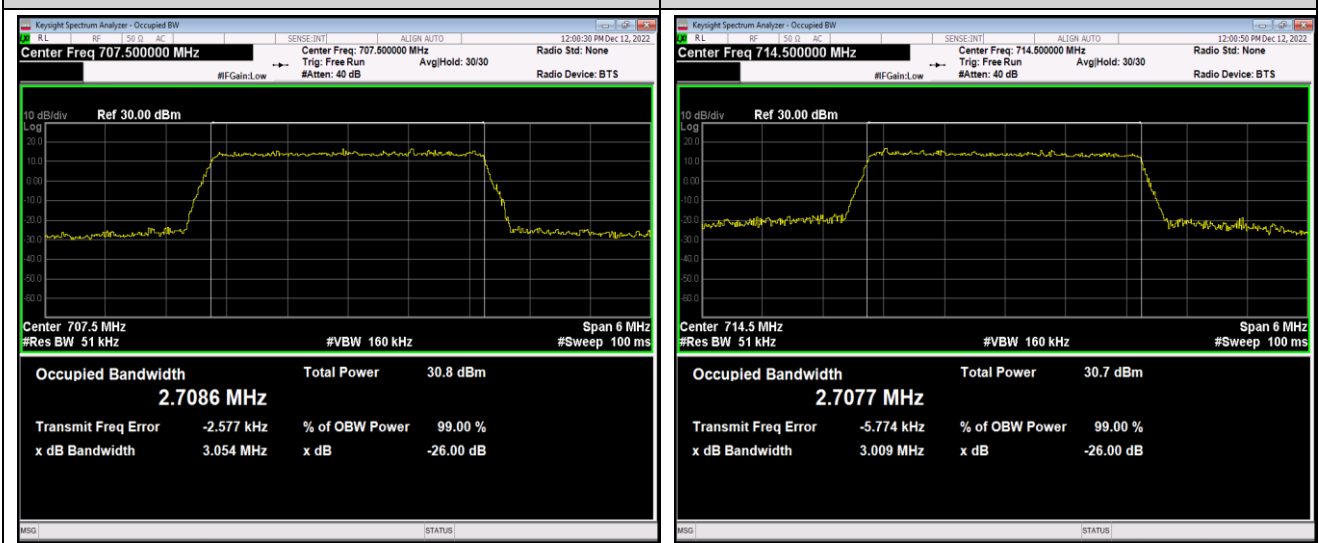

Band12-3MHz-16QAM-23095-15RB#0

Band12-3MHz-QPSK-23165-15RB#0

Band12-5MHz-QPSK-23035-25RB#0

Band12-5MHz-QPSK-23095-25RB#0