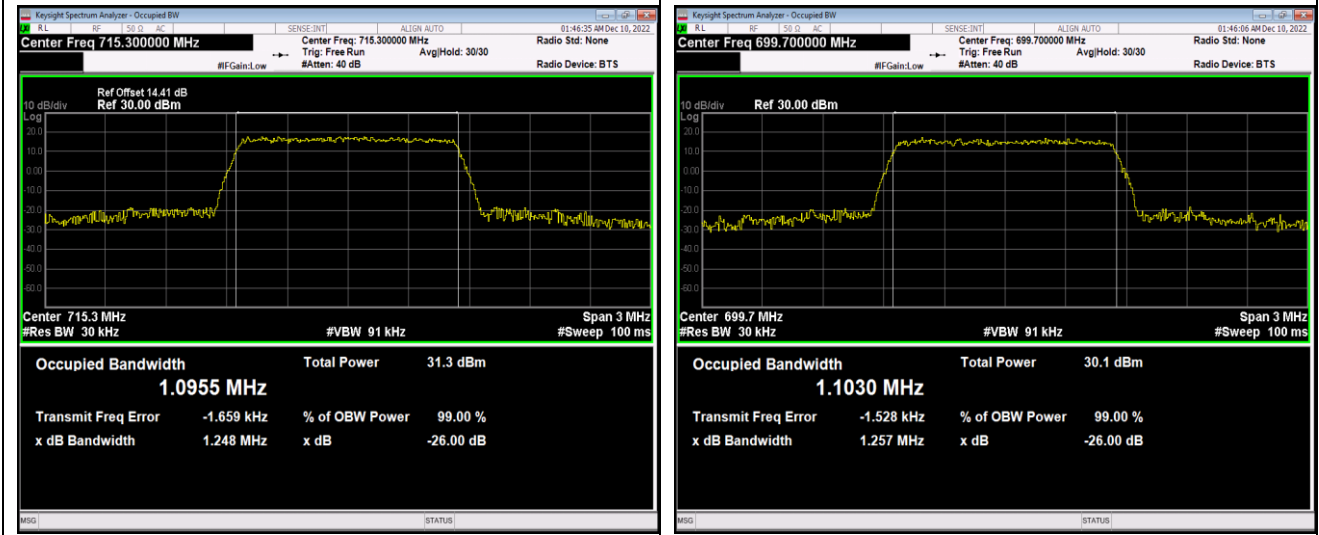

Band5-10MHz-16QAM-20450-50RB#0

Band5-10MHz-16QAM-20525-50RB#0

Band5-10MHz-16QAM-20600-50RB#0

Band12-1.4MHz-QPSK-23017-6RB#0

Band12-1.4MHz-QPSK-23095-6RB#0

Band12-1.4MHz-QPSK-23173-6RB#0

Band12-1.4MHz-16QAM-23017-6RB#0