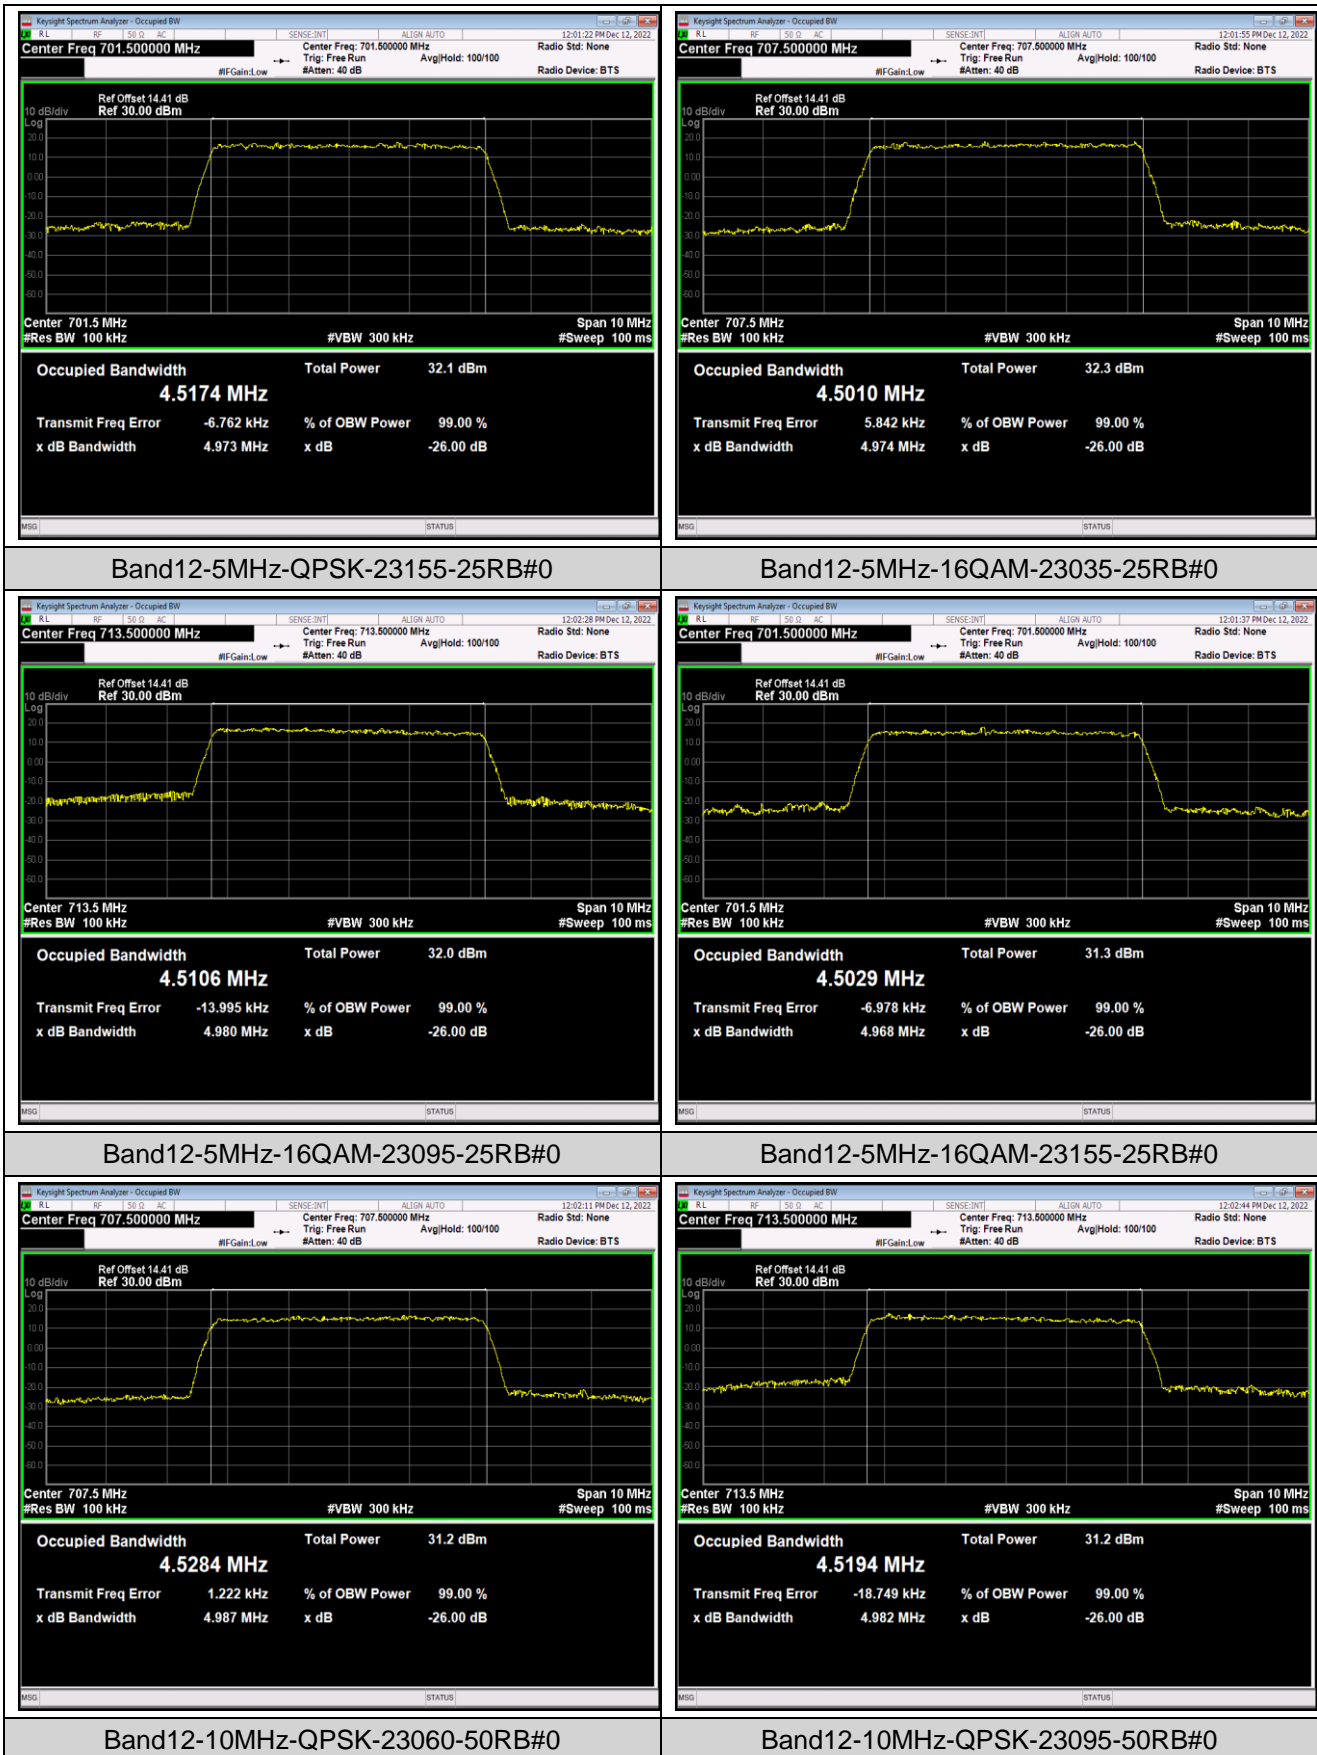

Band5-10MHz-16QAM-20450-50RB#0

Band5-10MHz-16QAM-20525-50RB#0

Band5-10MHz-16QAM-20600-50RB#0

Band12-1.4MHz-QPSK-23017-6RB#0

Band12-1.4MHz-QPSK-23095-6RB#0

Band12-1.4MHz-QPSK-23173-6RB#0

Band12-1.4MHz-16QAM-23017-6RB#0

Band12-1.4MHz-16QAM-23095-6RB#0

Band12-1.4MHz-16QAM-23173-6RB#0

Band12-3MHz-QPSK-23025-15RB#0

Band12-3MHz-QPSK-23095-15RB#0

Band12-3MHz-QPSK-23165-15RB#0

Band12-3MHz-16QAM-23025-15RB#0

Band12-3MHz-16QAM-23095-15RB#0

Band12-3MHz-QPSK-23165-15RB#0

Band12-5MHz-QPSK-23035-25RB#0

Band12-5MHz-QPSK-23095-25RB#0

Band12-10MHz-QPSK-23130-50RB#0

Band12-10MHz-16QAM-23060-50RB#0

Band12-10MHz-16QAM-23095-50RB#0

Band12-10MHz-16QAM-23130-50RB#0