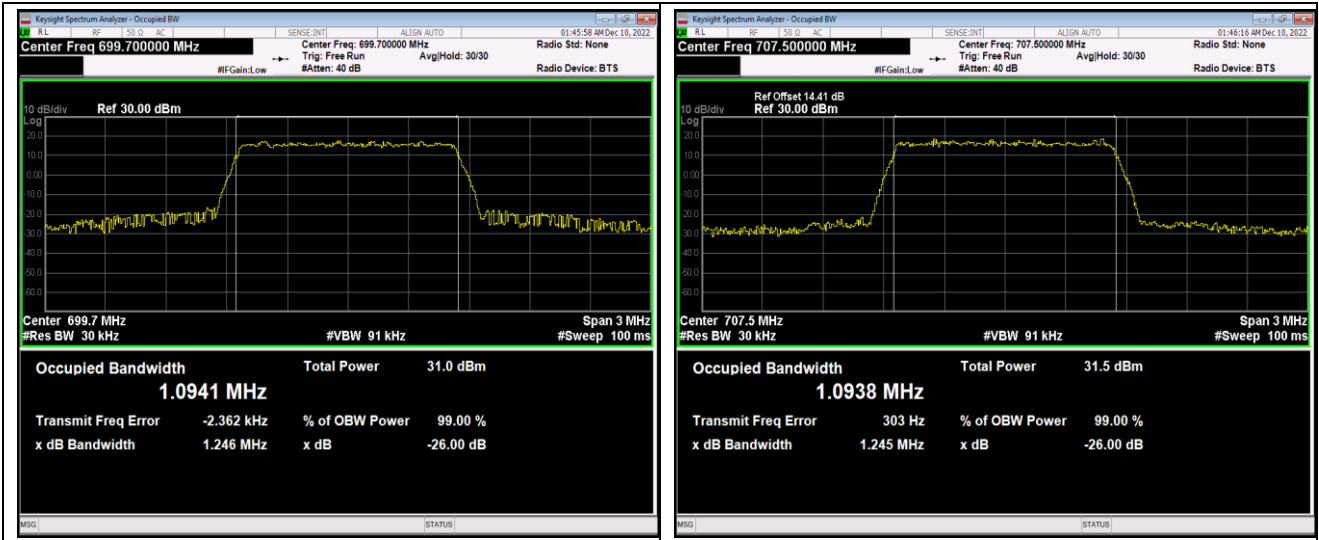

Band5-10MHz-16QAM-20450-50RB#0

Band5-10MHz-16QAM-20525-50RB#0

Band5-10MHz-16QAM-20600-50RB#0

Band12-1.4MHz-QPSK-23017-6RB#0

Band12-1.4MHz-QPSK-23095-6RB#0

Band12-1.4MHz-QPSK-23173-6RB#0

Band12-1.4MHz-16QAM-23017-6RB#0