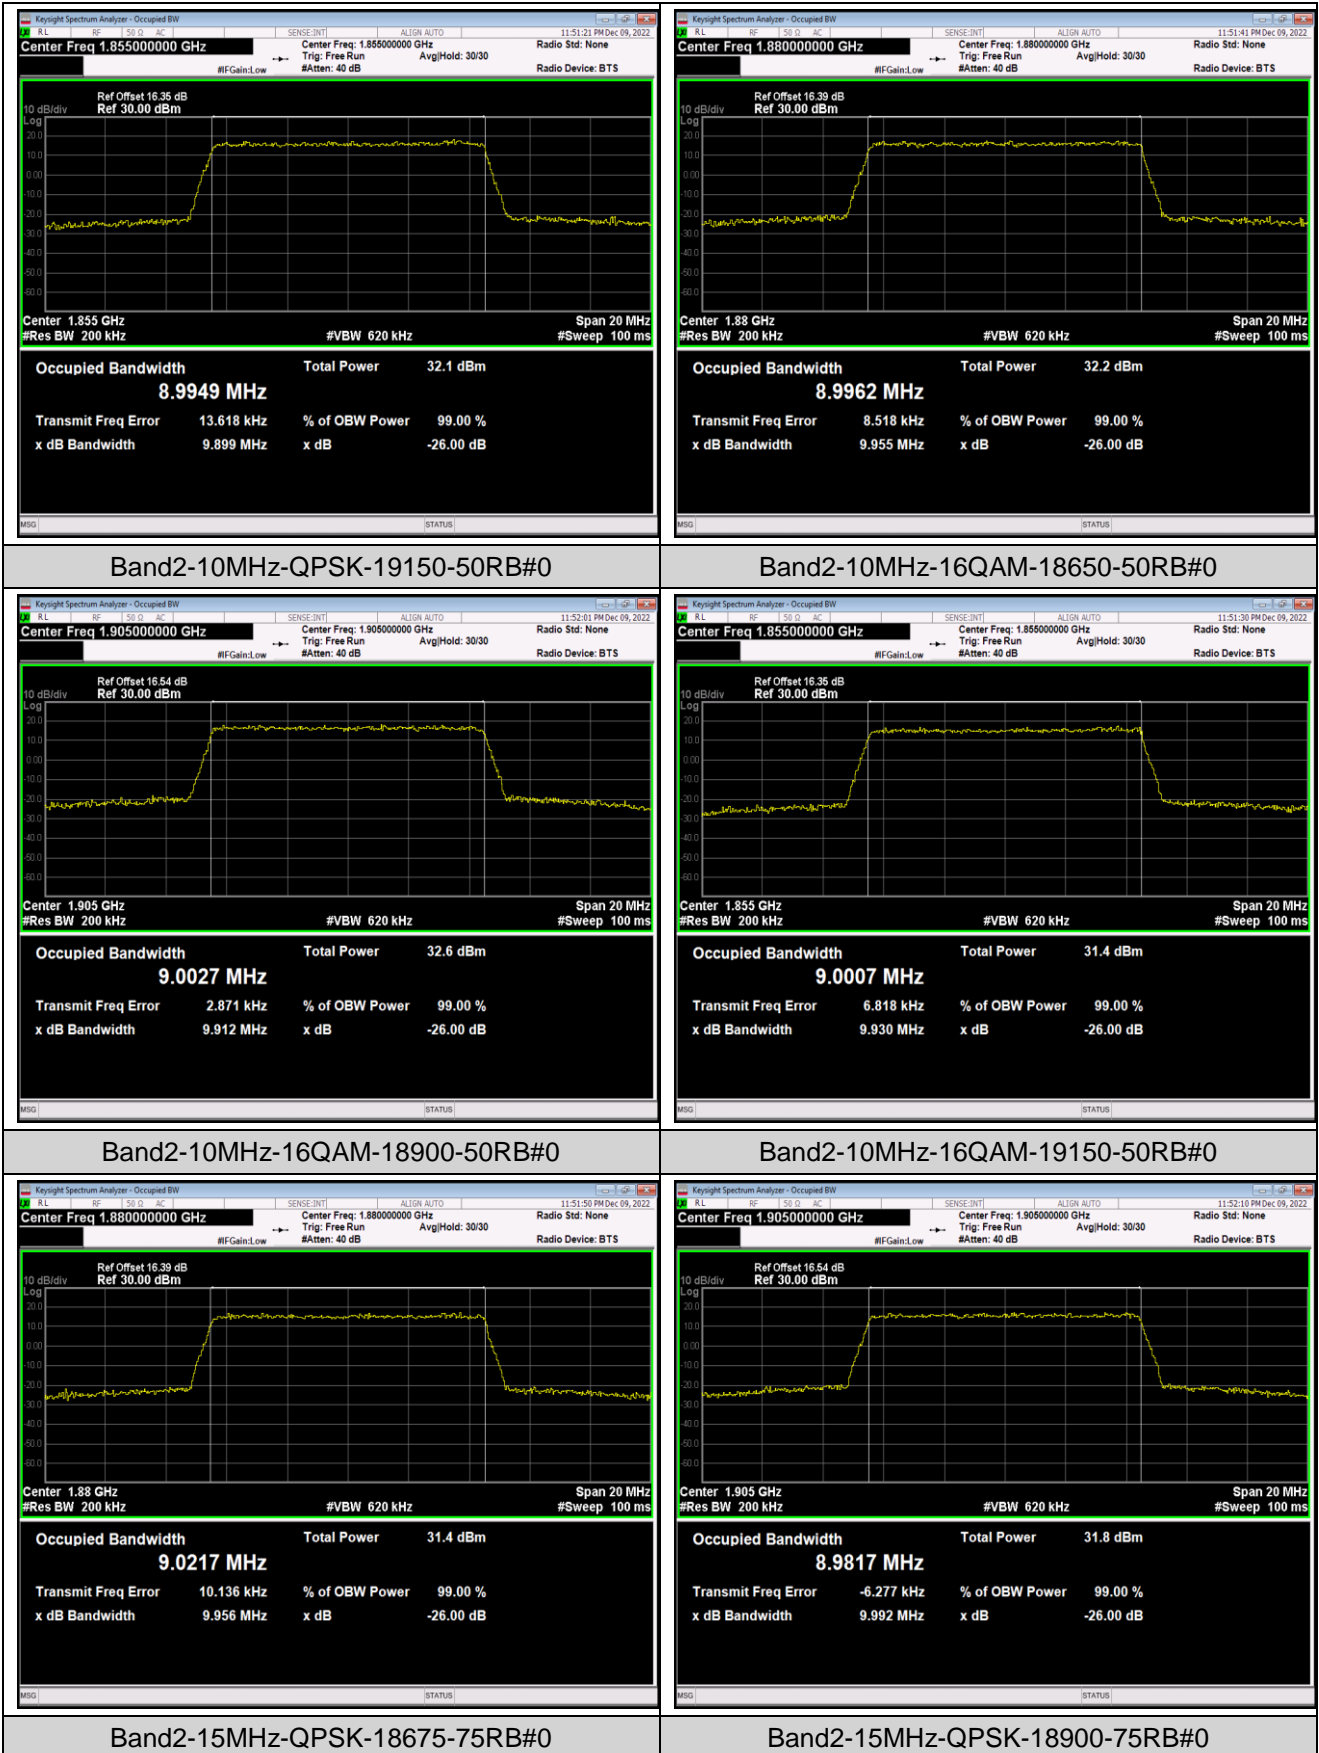

Test Graphs

Band2-5MHz-QPSK-19175-25RB#0

Band2-5MHz-16QAM-18625-25RB#0

Band2-5MHz-16QAM-18900-25RB#0

Band2-5MHz-16QAM-19175-25RB#0

Band2-10MHz-QPSK-18650-50RB#0

Band2-10MHz-QPSK-18900-50RB#0

Band2-15MHz-QPSK-19125-75RB#0