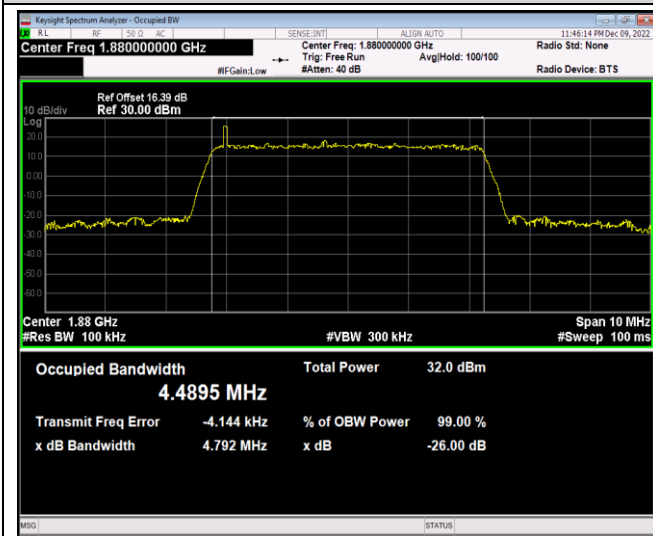

Test Graphs

Band2-5MHz-QPSK-19175-25RB#0

Band2-5MHz-16QAM-18625-25RB#0

Band2-5MHz-16QAM-18900-25RB#0

Band2-5MHz-16QAM-19175-25RB#0

Band2-10MHz-QPSK-18650-50RB#0

Band2-10MHz-QPSK-18900-50RB#0

Band2-15MHz-QPSK-19125-75RB#0