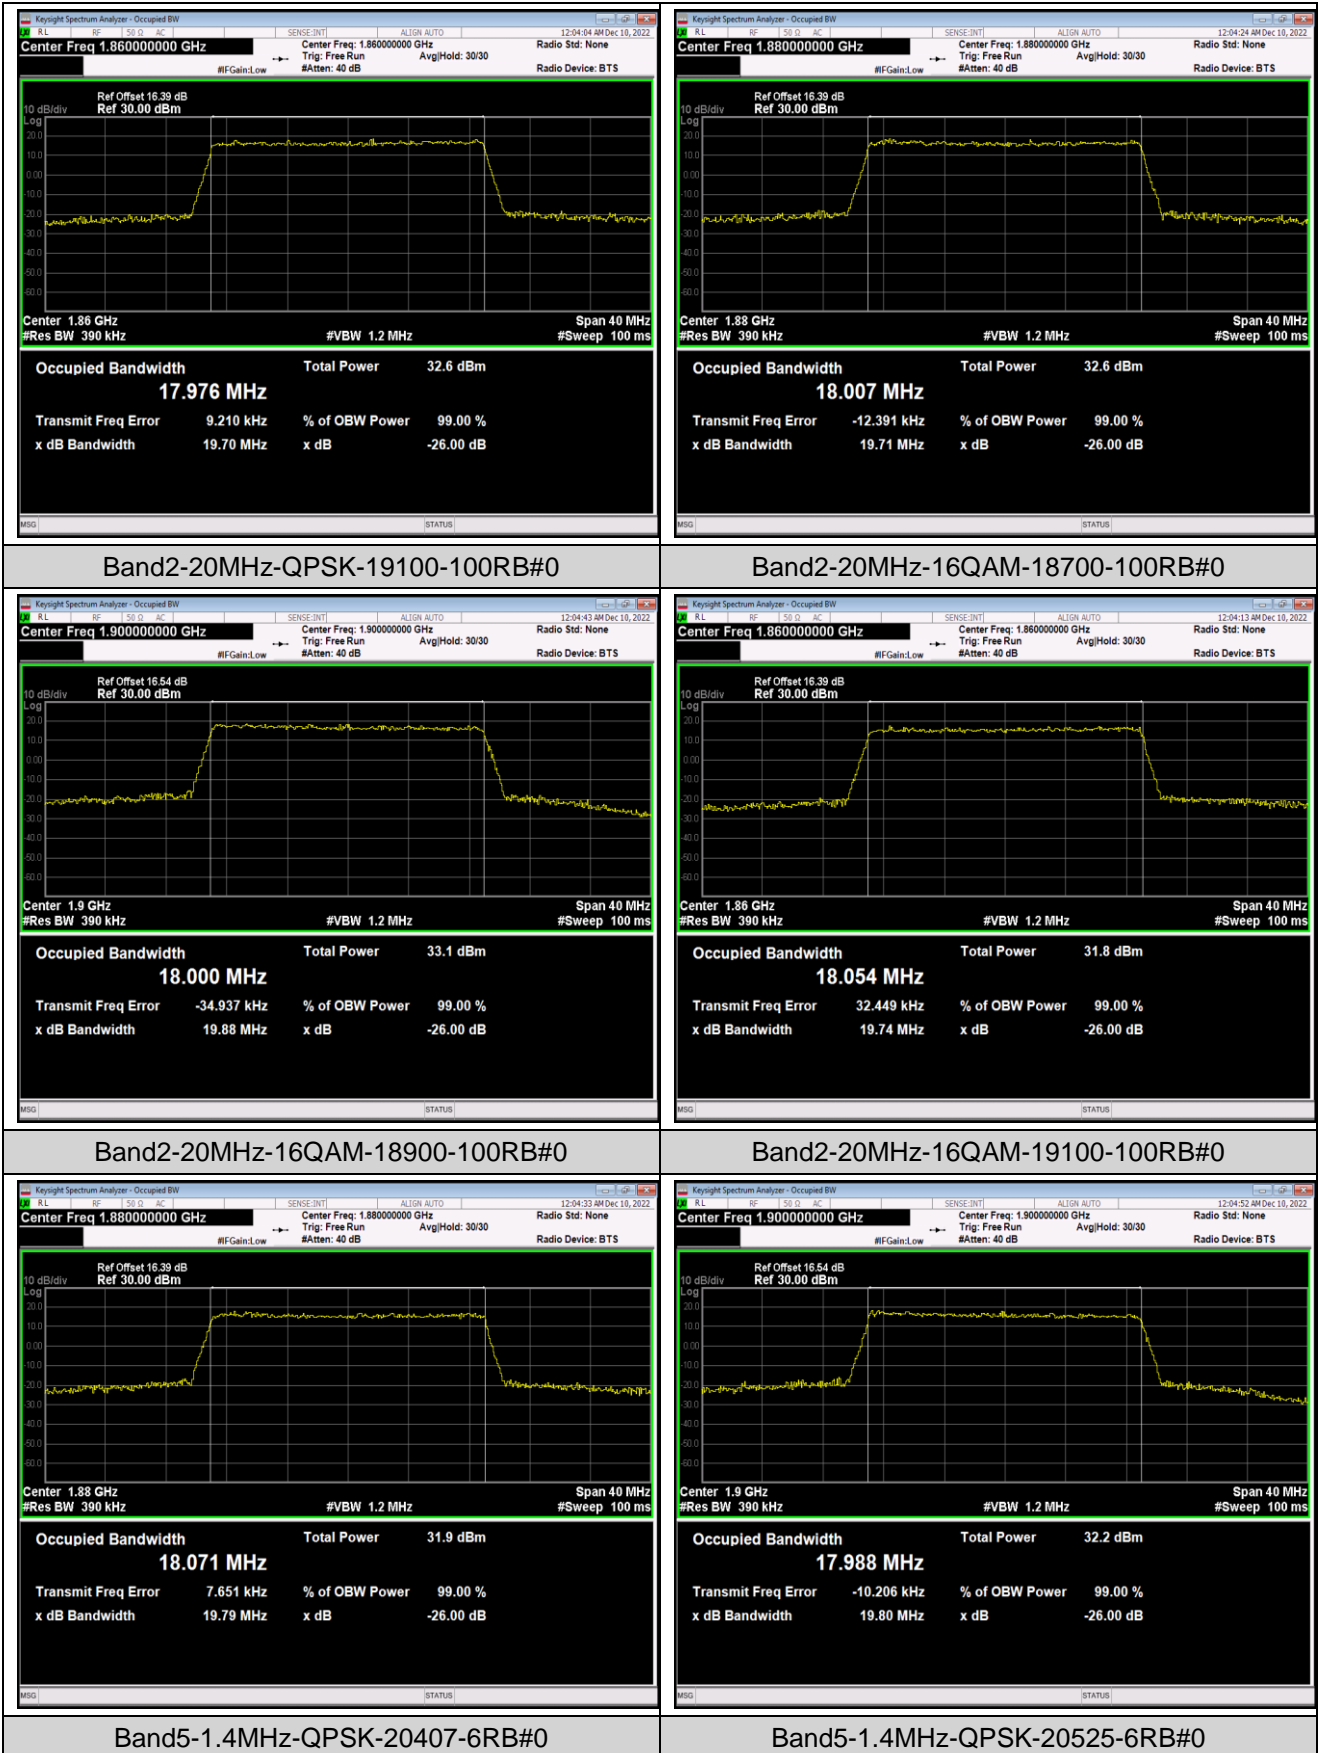

Band2-15MHz-16QAM-18675-75RB#0

Band2-15MHz-16QAM-18900-75RB#0

Band2-15MHz-16QAM-19125-75RB#0

Band2-20MHz-QPSK-18700-100RB#0

Band2-20MHz-QPSK-18900-100RB#0

Band5-3MHz-QPSK-20635-15RB#0

Band5-3MHz-16QAM-20415-15RB#0