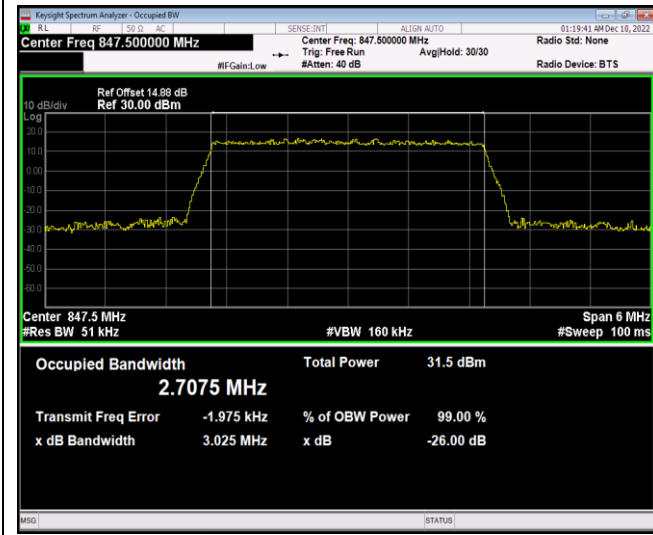

Band2-15MHz-16QAM-18675-75RB#0

Band2-15MHz-16QAM-18900-75RB#0

Band2-15MHz-16QAM-19125-75RB#0

Band2-20MHz-QPSK-18700-100RB#0

Band2-20MHz-QPSK-18900-100RB#0

Band5-3MHz-QPSK-20635-15RB#0

Band5-3MHz-16QAM-20415-15RB#0