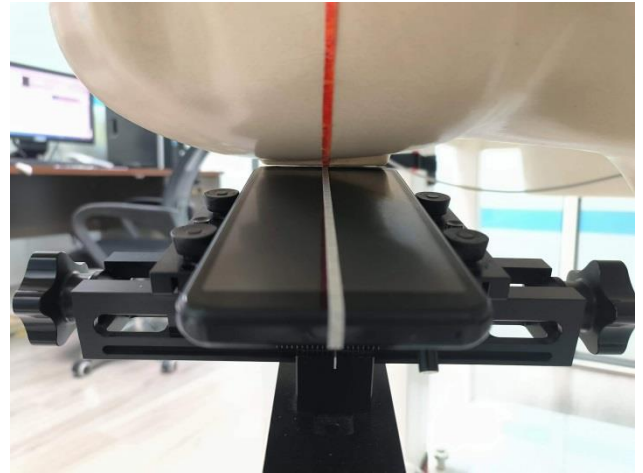

Right Tilted