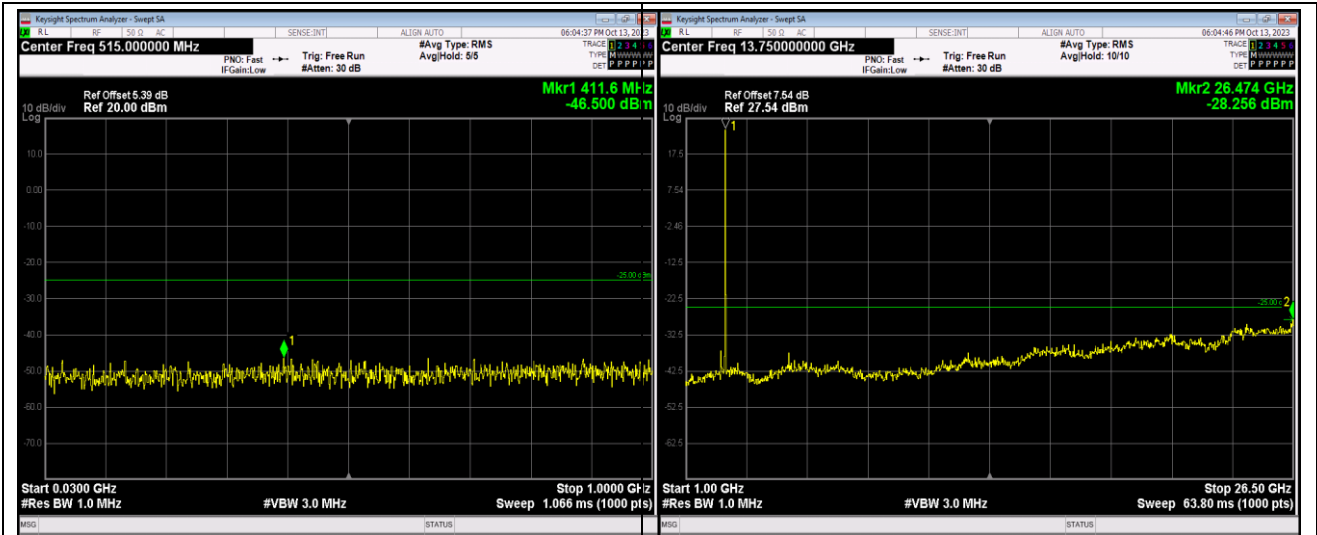

Band41-20MHz-16QAM-40620-1RB#0-Range1:30
~1000MHz

Band41-20MHz-16QAM-40620-1RB#0-Range2:1000~
26500MHz

Band41-20MHz-16QAM-41490-1RB#0-Range1:30
~1000MHz

Band41-20MHz-16QAM-41490-1RB#0-Range2:1000~
26500MHz