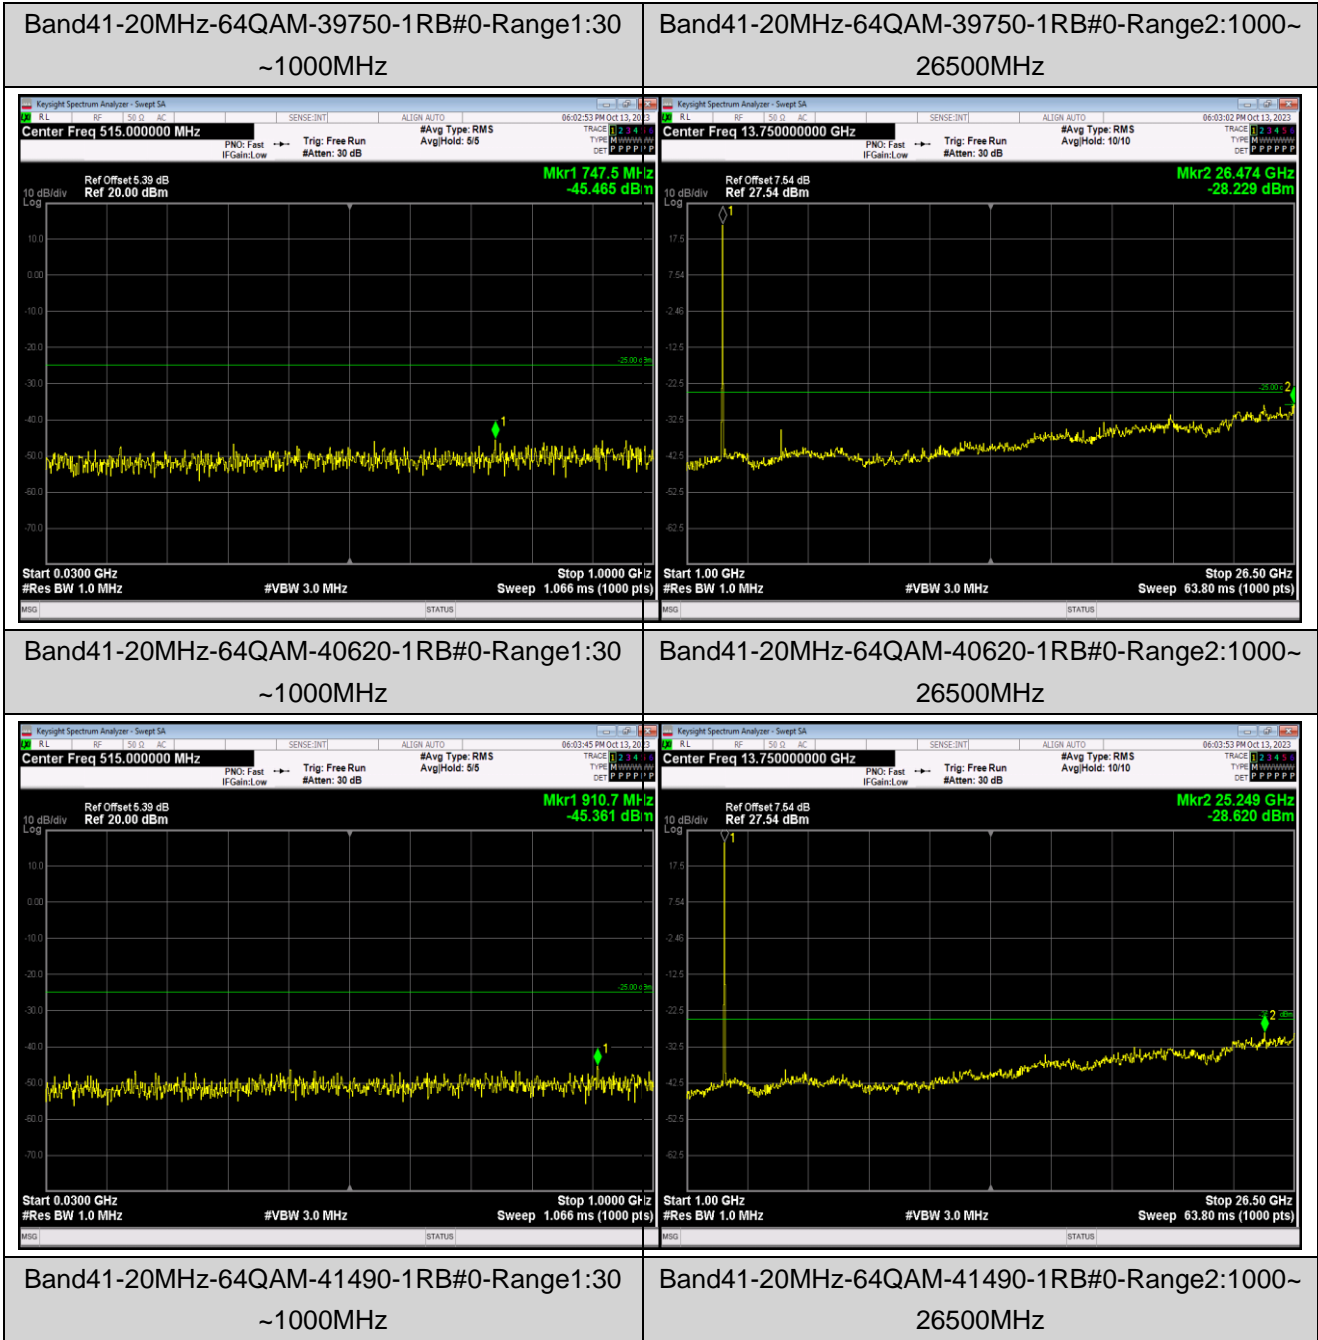

Band17-5MHz-QPSK-23790-1RB#0-Range1:30~1000MHz

Band17-5MHz-QPSK-23790-1RB#0-Range2:1000~10000MHz

Band17-5MHz-QPSK-23825-1RB#0-Range1:30~1000MHz

Band17-5MHz-QPSK-23825-1RB#0-Range2:1000~10000MHz

Band17-5MHz-64QAM-23755-1RB#0-Range1:30~1000MHz

Band17-5MHz-64QAM-23755-1RB#0-Range2:1000~10000MHz

Band17-5MHz-64QAM-23790-1RB#0-Range1:30~1000MHz

Band17-5MHz-64QAM-23790-1RB#0-Range2:1000~10000MHz

Band17-10MHz-QPSK-23800-1RB#0-Range1:30~1000MHz

Band17-10MHz-QPSK-23800-1RB#0-Range2:1000~10000MHz

Band41-20MHz-16QAM-40620-1RB#0-Range1:30
~1000MHz

Band41-20MHz-16QAM-40620-1RB#0-Range2:1000~
26500MHz

Band41-20MHz-16QAM-41490-1RB#0-Range1:30
~1000MHz

Band41-20MHz-16QAM-41490-1RB#0-Range2:1000~
26500MHz

Band66-1.4MHz-QPSK-131979-1RB#0-Range1:30
~1000MHz

Band66-1.4MHz-QPSK-131979-1RB#0-Range2:1000
~20000MHz

Band66-1.4MHz-QPSK-132322-1RB#0-Range1:30
~1000MHz

Band66-1.4MHz-QPSK-132322-1RB#0-Range2:1000
~20000MHz