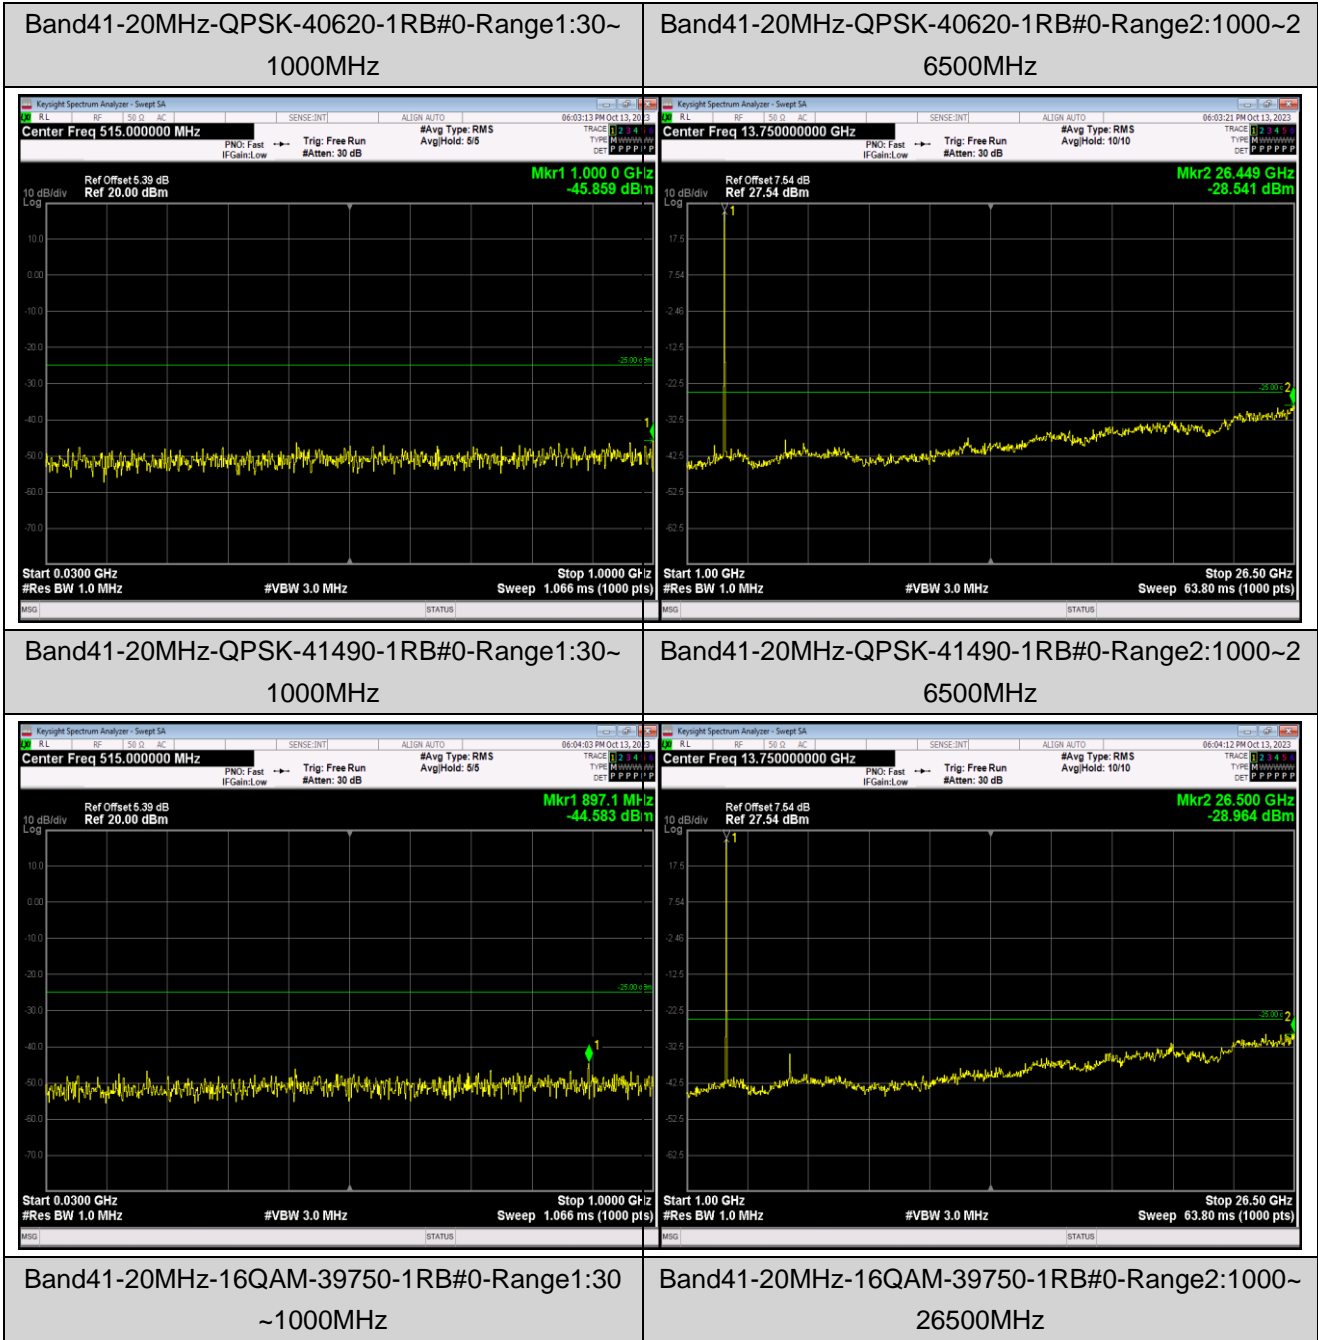

Band41-5MHz-16QAM-40620-1RB#0-Range2:1000~26500MHz

Band41-5MHz-64QAM-41565-1RB#0-Range1:30~1000MHz

Band41-5MHz-64QAM-41565-1RB#0-Range2:1000~26500MHz

Band41-20MHz-QPSK-39750-1RB#0-Range1:30~1000MHz

Band41-20MHz-QPSK-39750-1RB#0-Range2:1000~26500MHz

Band41-20MHz-16QAM-40620-1RB#0-Range1:30
~1000MHz

Band41-20MHz-16QAM-40620-1RB#0-Range2:1000~
26500MHz

Band41-20MHz-16QAM-41490-1RB#0-Range1:30
~1000MHz

Band41-20MHz-16QAM-41490-1RB#0-Range2:1000~
26500MHz