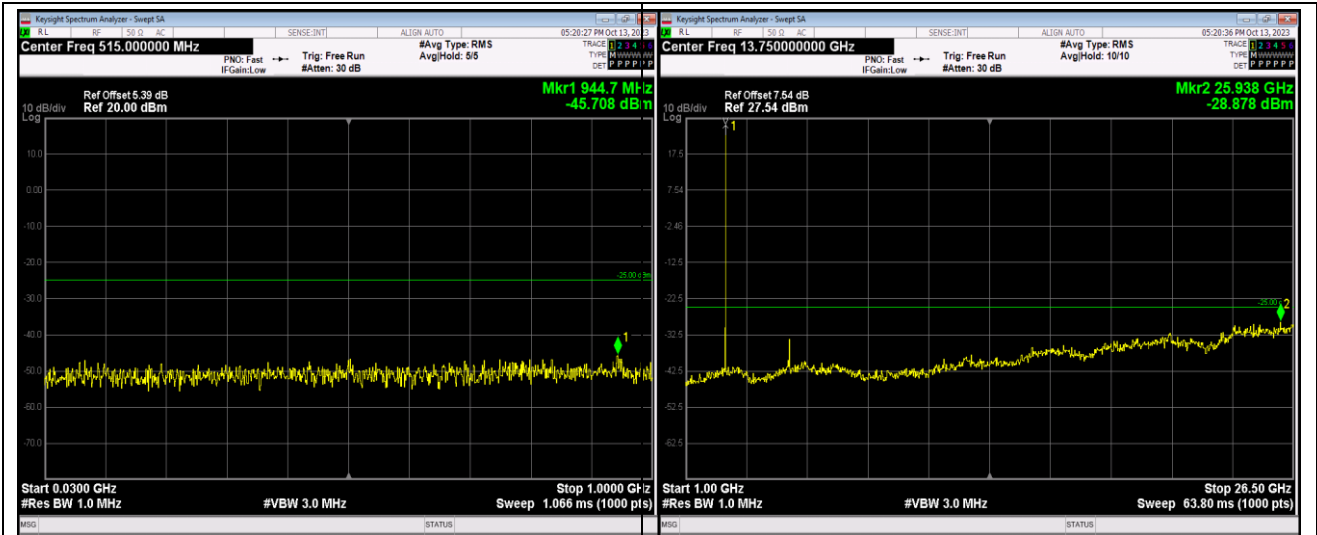

Band41-5MHz-16QAM-39675-1RB#0-Range2:1000~26500MHz

Band41-5MHz-16QAM-39675-1RB#0-Range1:30~1000MHz