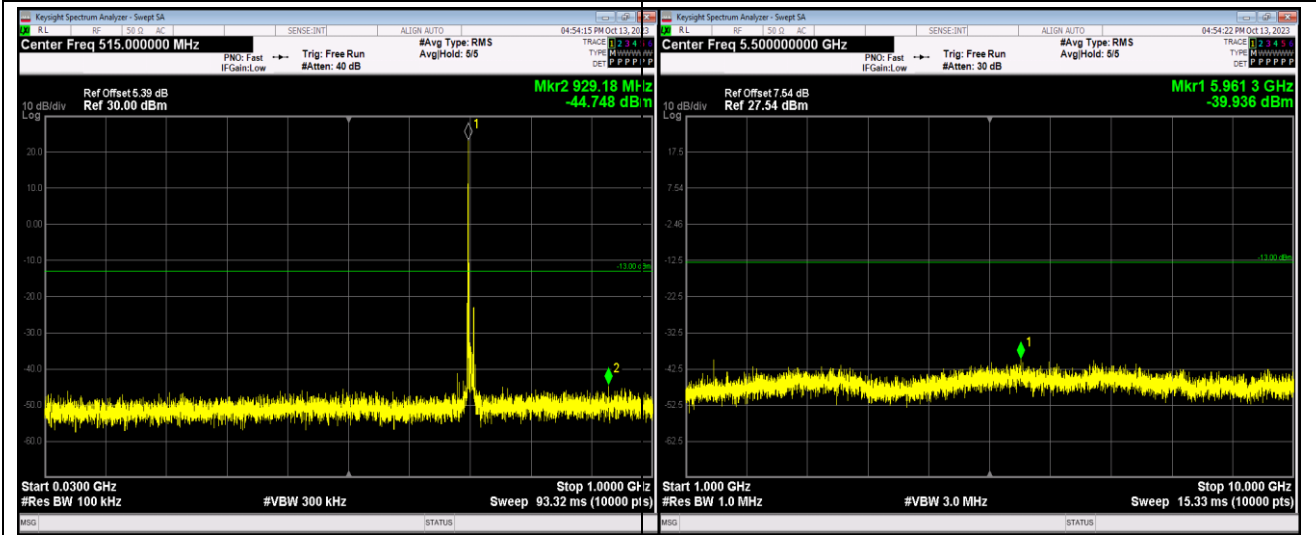

Band17-10MHz-16QAM-23780-1RB#0-Range1:30~1000MHz

Band17-10MHz-16QAM-23780-1RB#0-Range2:1000~10000MHz

Band17-10MHz-64QAM-23790-1RB#0-Range1:30
~1000MHz

Band17-10MHz-64QAM-23790-1RB#0-Range2:1000~
10000MHz