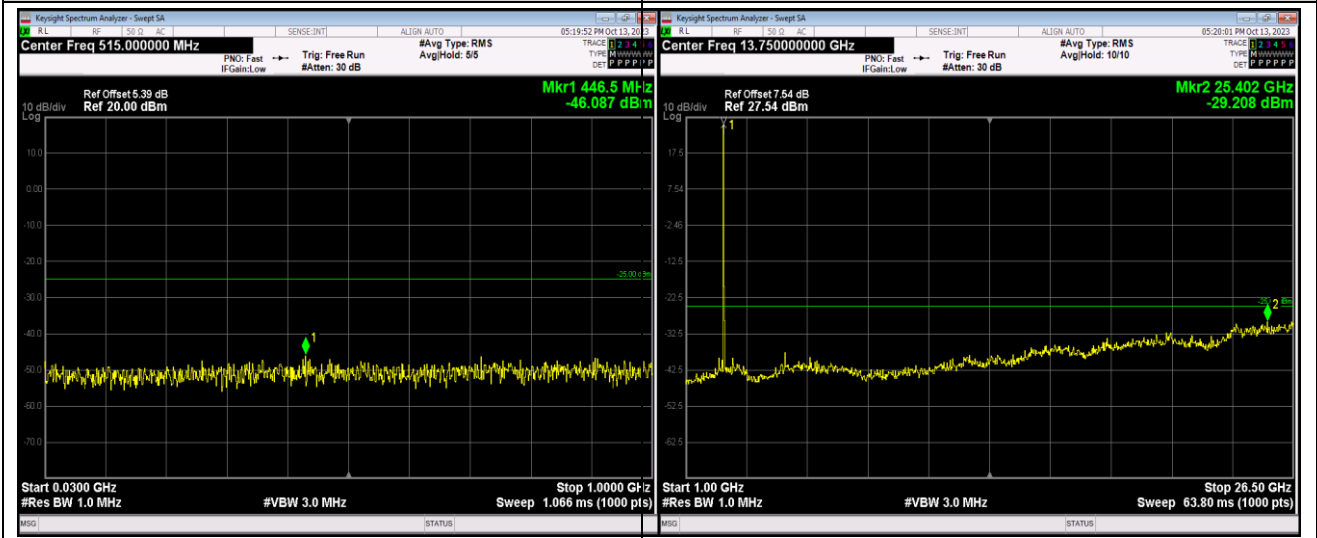

Band41-5MHz-16QAM-40620-1RB#0-Range1:30~1000MHz

Band41-5MHz-16QAM-40620-1RB#0-Range2:1000~26500MHz