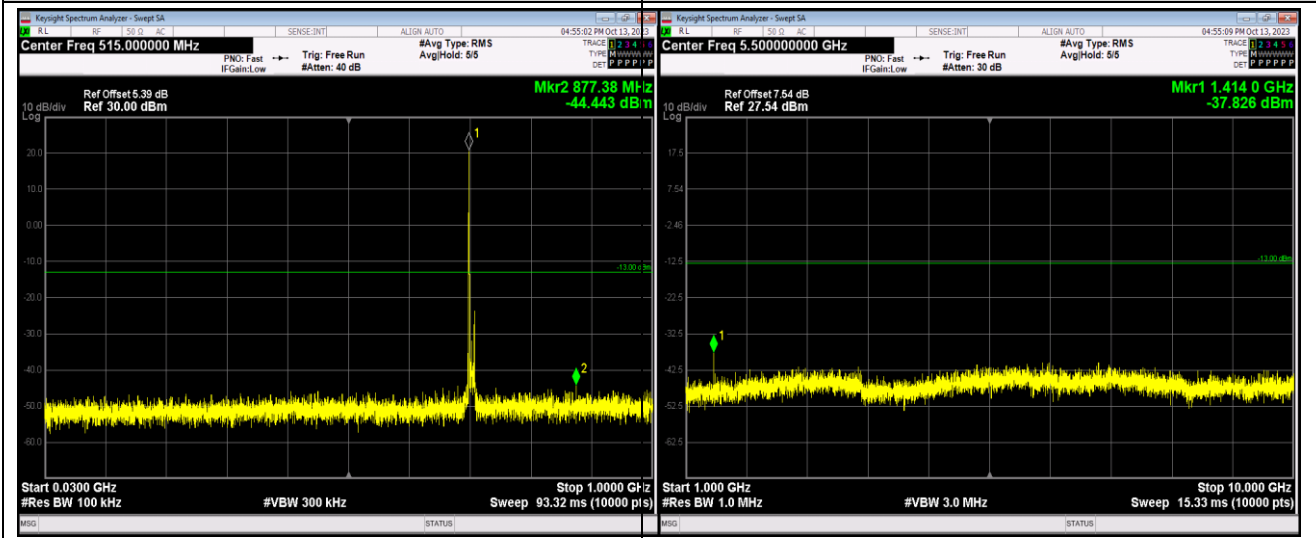

Band17-10MHz-64QAM-23800-1RB#0-Range1:30
~1000MHz

Band17-10MHz-64QAM-23800-1RB#0-Range2:1000~
10000MHz