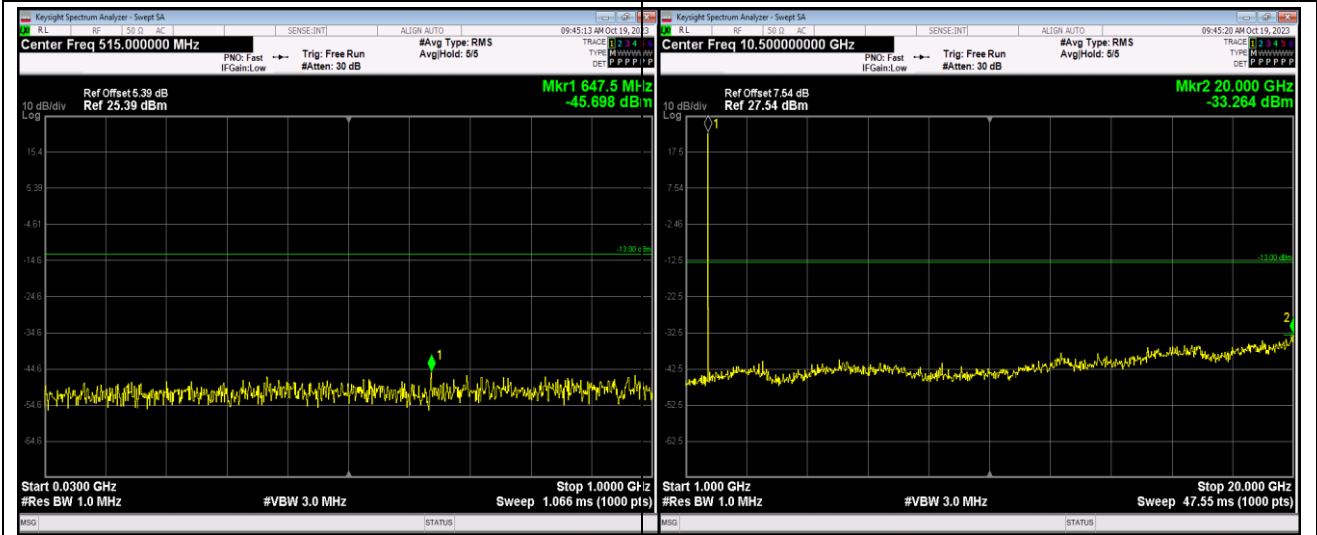

Band66-1.4MHz-QPSK-131979-1RB#0-Range1:30
~1000MHz

Band66-1.4MHz-QPSK-132322-1RB#0-Range2:1000
~20000MHz

Band66-1.4MHz-QPSK-131979-1RB#0-Range2:1000
~20000MHz

Band66-1.4MHz-QPSK-132322-1RB#0-Range1:30
~1000MHz