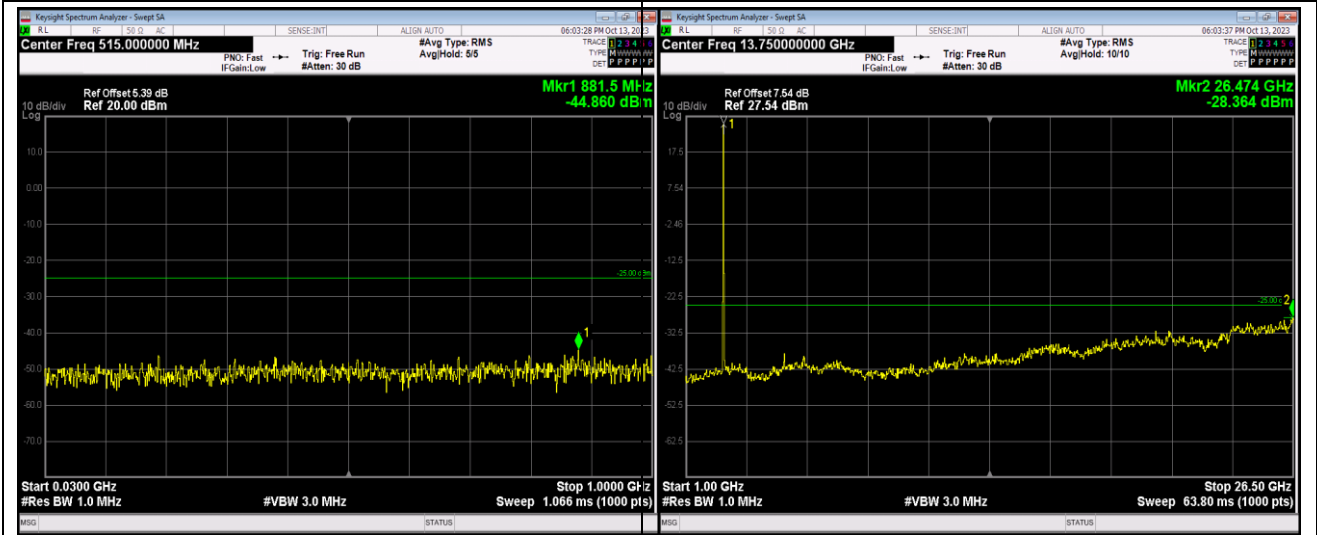

Band41-20MHz-16QAM-40620-1RB#0-Range1:30
~1000MHz

Band41-20MHz-16QAM-41490-1RB#0-Range2:1000~
26500MHz

Band41-20MHz-16QAM-40620-1RB#0-Range2:1000~
26500MHz

Band41-20MHz-16QAM-41490-1RB#0-Range1:30
~1000MHz