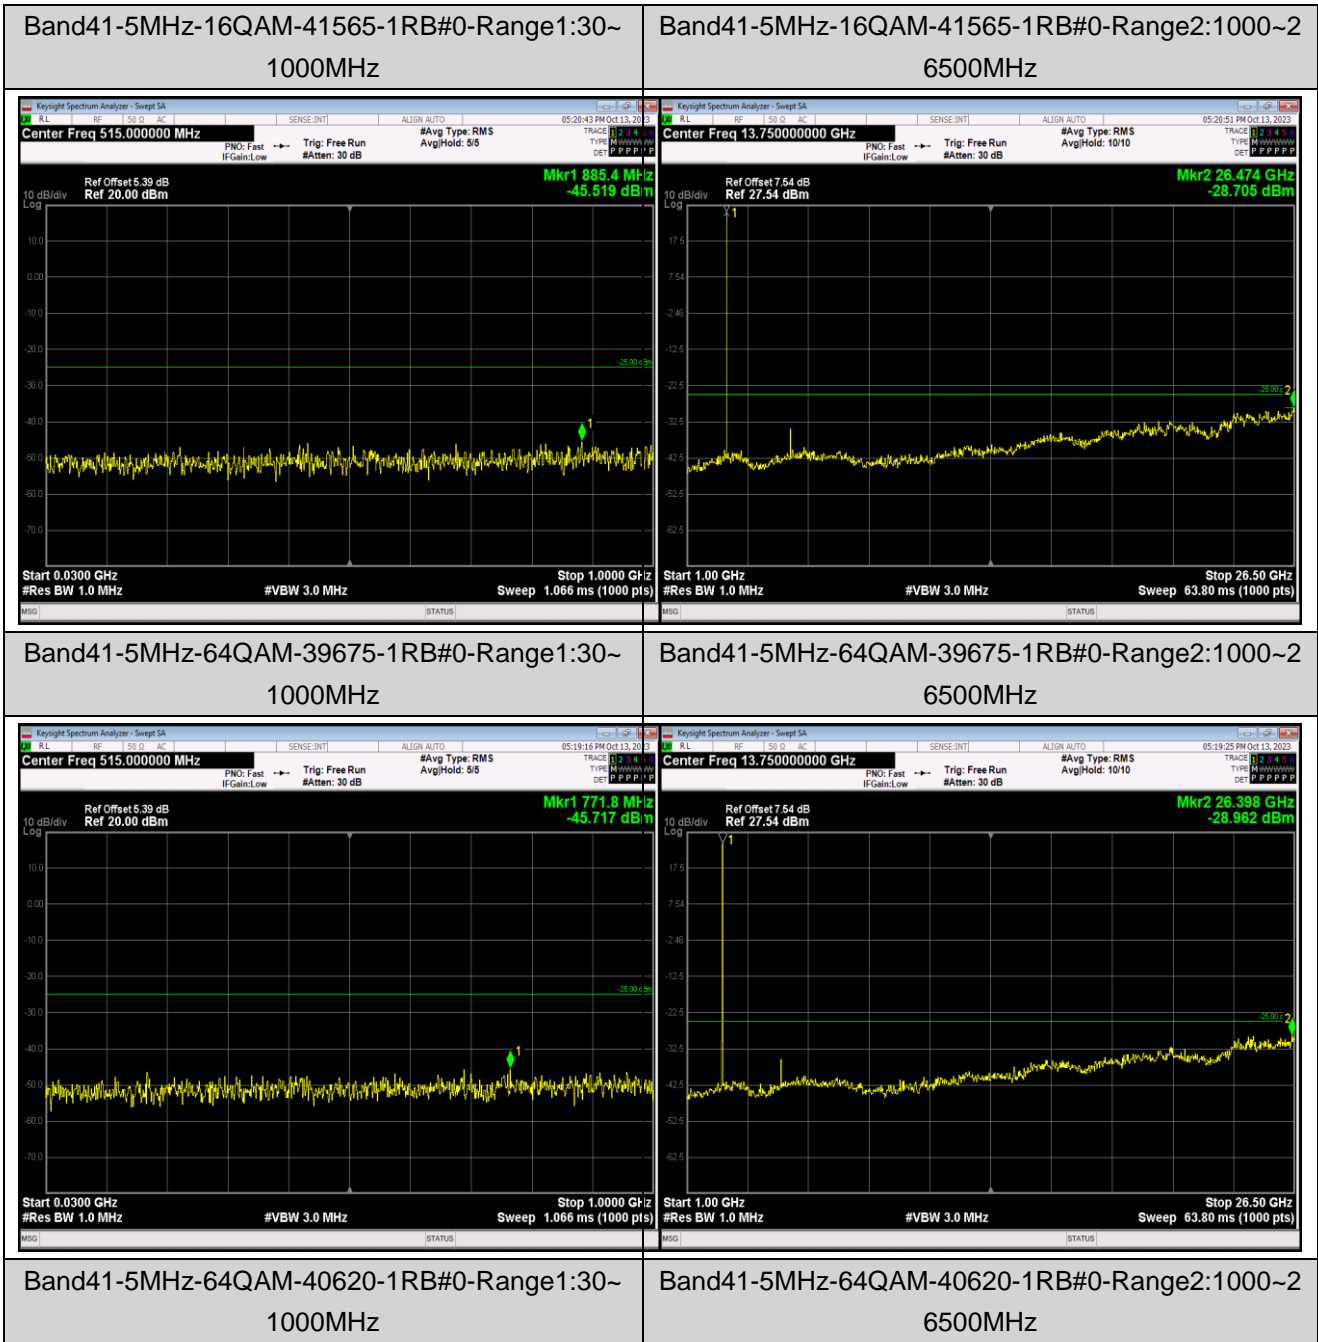

Band17-5MHz-64QAM-23755-1RB#0-Range2:1000~10000MHz

Band17-5MHz-64QAM-23790-1RB#0-Range1:30~1000MHz

Band17-5MHz-64QAM-23790-1RB#0-Range2:1000~10000MHz

Band17-10MHz-QPSK-23800-1RB#0-Range1:30~1000MHz

Band17-10MHz-QPSK-23800-1RB#0-Range2:1000~10000MHz

Band17-10MHz-16QAM-23780-1RB#0-Range1:30~1000MHz

Band17-10MHz-16QAM-23780-1RB#0-Range2:1000~10000MHz

Band17-10MHz-64QAM-23790-1RB#0-Range1:30
~1000MHz

Band17-10MHz-64QAM-23790-1RB#0-Range2:1000~
10000MHz

Band17-10MHz-64QAM-23800-1RB#0-Range1:30
~1000MHz

Band17-10MHz-64QAM-23800-1RB#0-Range2:1000~
10000MHz

Band41-5MHz-16QAM-39675-1RB#0-Range1:30~1000MHz

Band41-5MHz-16QAM-39675-1RB#0-Range2:1000~26500MHz

Band41-5MHz-16QAM-40620-1RB#0-Range1:30~1000MHz

Band41-5MHz-16QAM-40620-1RB#0-Range2:1000~26500MHz

Band41-5MHz-64QAM-41565-1RB#0-Range1:30~1000MHz

Band41-5MHz-64QAM-41565-1RB#0-Range2:1000~26500MHz

Band41-20MHz-QPSK-39750-1RB#0-Range1:30~1000MHz

Band41-20MHz-QPSK-39750-1RB#0-Range2:1000~26500MHz