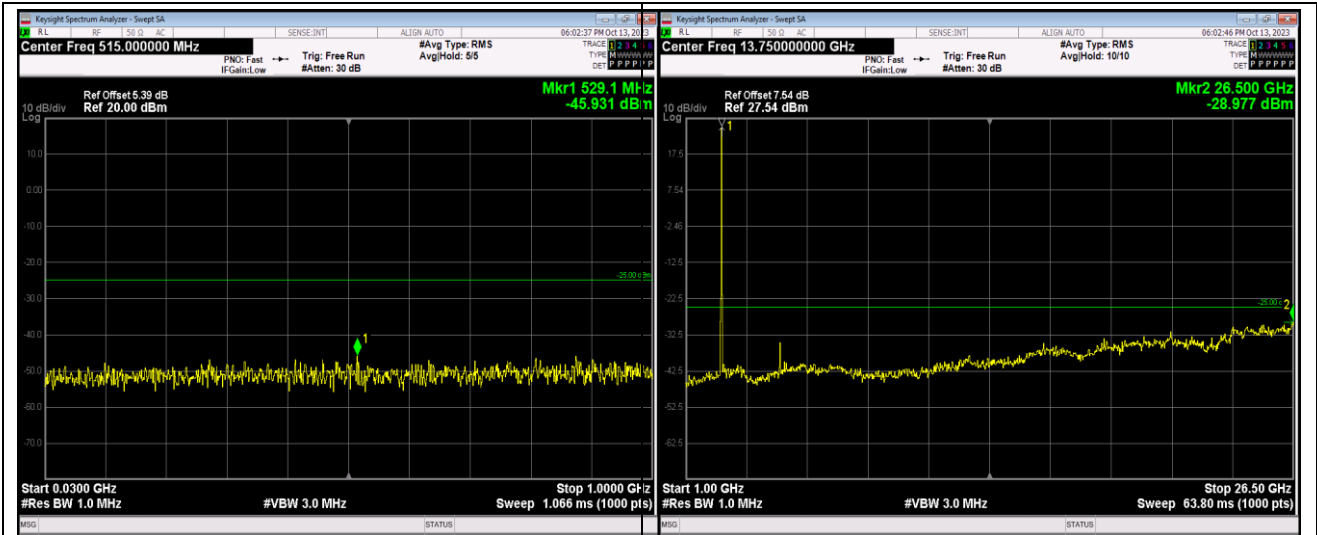

Band41-5MHz-16QAM-40620-1RB#0-Range2:1000~26500MHz

Band41-5MHz-64QAM-41565-1RB#0-Range1:30~1000MHz

Band41-5MHz-64QAM-41565-1RB#0-Range2:1000~26500MHz

Band41-20MHz-QPSK-39750-1RB#0-Range1:30~1000MHz

Band41-20MHz-QPSK-39750-1RB#0-Range2:1000~26500MHz