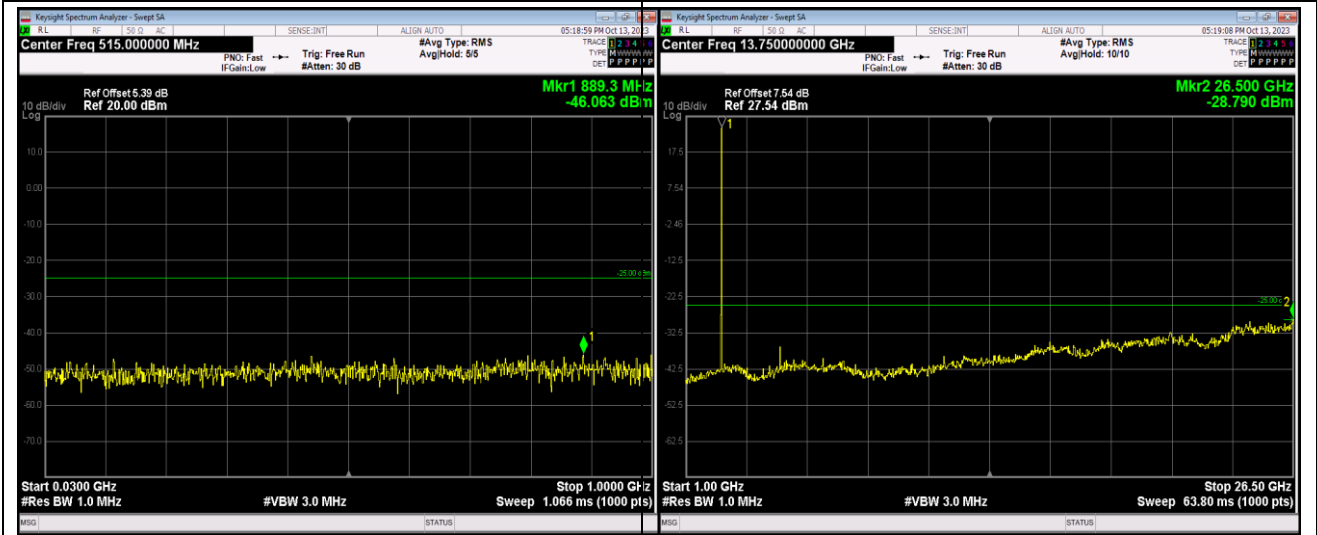

Band17-10MHz-64QAM-23800-1RB#0-Range1:30
~1000MHz

Band17-10MHz-64QAM-23800-1RB#0-Range2:1000~
10000MHz

Band41-5MHz-16QAM-39675-1RB#0-Range1:30~1000MHz

Band41-5MHz-16QAM-39675-1RB#0-Range2:1000~26500MHz

Band41-5MHz-16QAM-40620-1RB#0-Range1:30~1000MHz