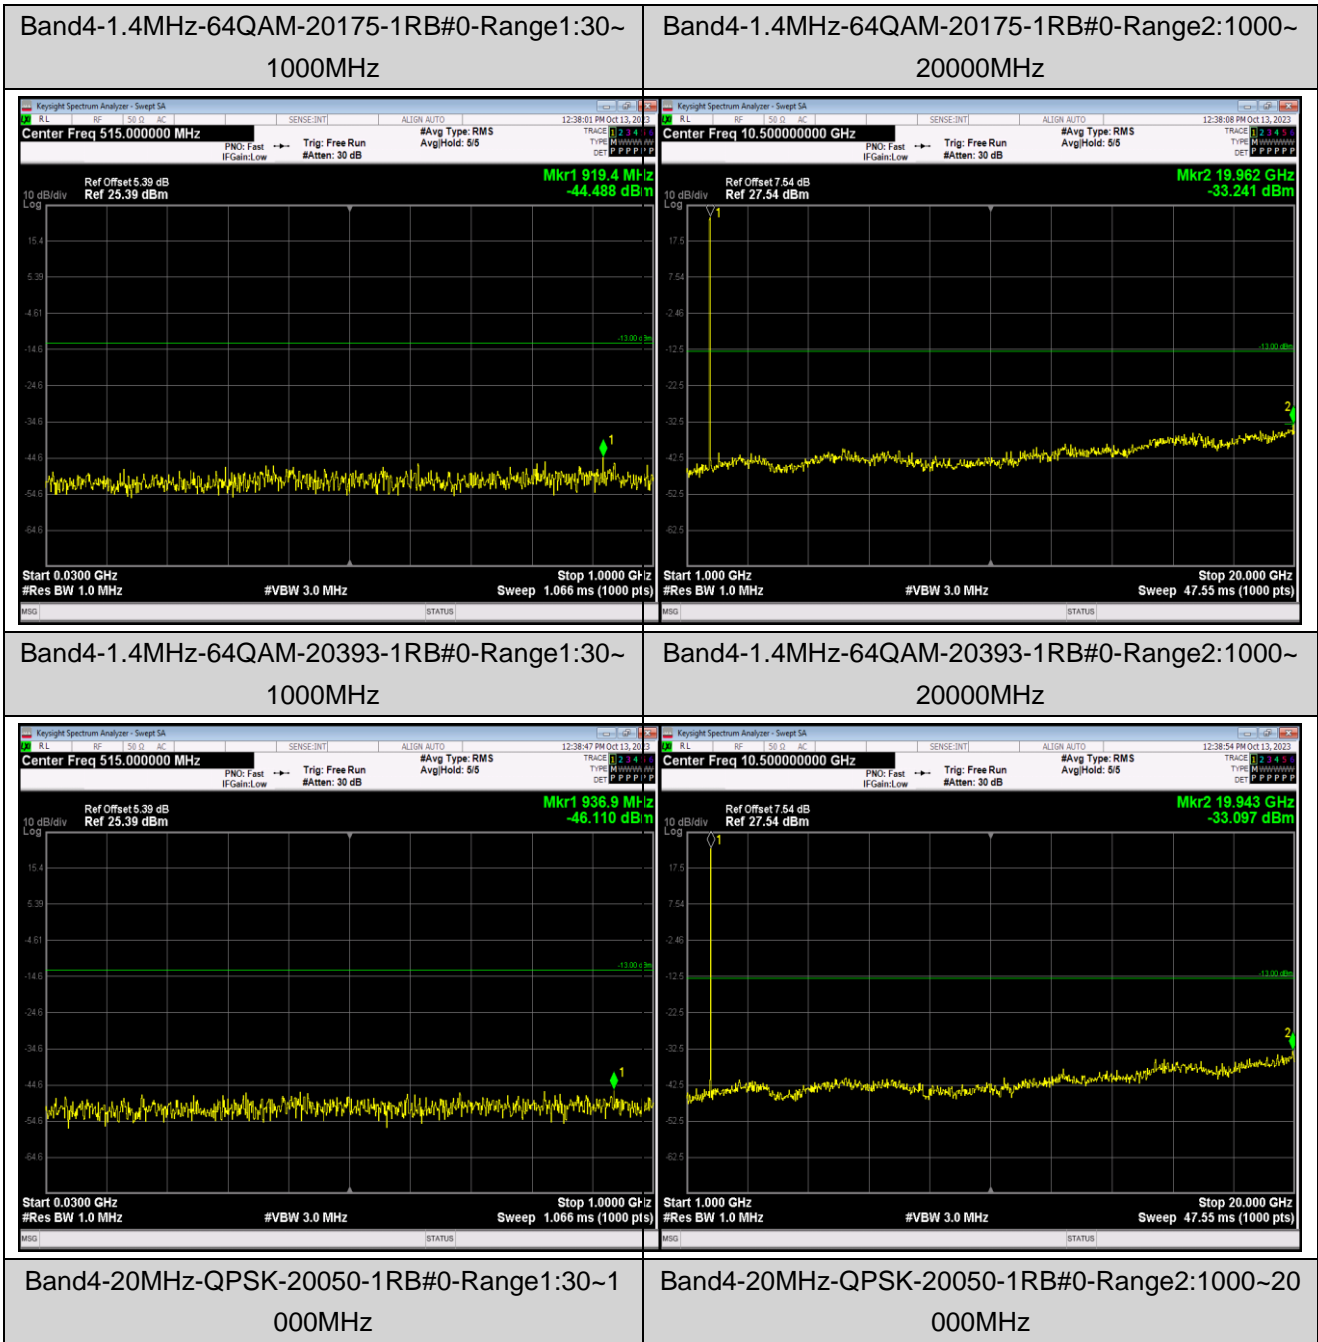

Band4-1.4MHz-16QAM-20393-1RB#0-Range1:30~1000MHz

Band4-1.4MHz-16QAM-20393-1RB#0-Range2:1000~20000MHz

Band4-1.4MHz-64QAM-19957-1RB#0-Range1:30~1000MHz

Band4-1.4MHz-64QAM-19957-1RB#0-Range2:1000~20000MHz

Band4-20MHz-QPSK-20175-1RB#0-Range1:30~1000MHz

Band4-20MHz-QPSK-20175-1RB#0-Range2:1000~20000MHz

Band4-20MHz-QPSK-20300-1RB#0-Range1:30~1000MHz

Band4-20MHz-QPSK-20300-1RB#0-Range2:1000~20000MHz

Band4-20MHz-64QAM-20050-1RB#0-Range1:30~1000MHz

Band4-20MHz-64QAM-20050-1RB#0-Range2:1000~20000MHz

Band4-20MHz-64QAM-20175-1RB#0-Range1:30~1000MHz

Band4-20MHz-64QAM-20175-1RB#0-Range2:1000~20000MHz

Band5-1.4MHz-QPSK-20643-1RB#0-Range1:30~1000MHz

Band5-1.4MHz-QPSK-20643-1RB#0-Range2:1000~10000MHz

Band5-1.4MHz-16QAM-20407-1RB#0-Range1:30~1000MHz