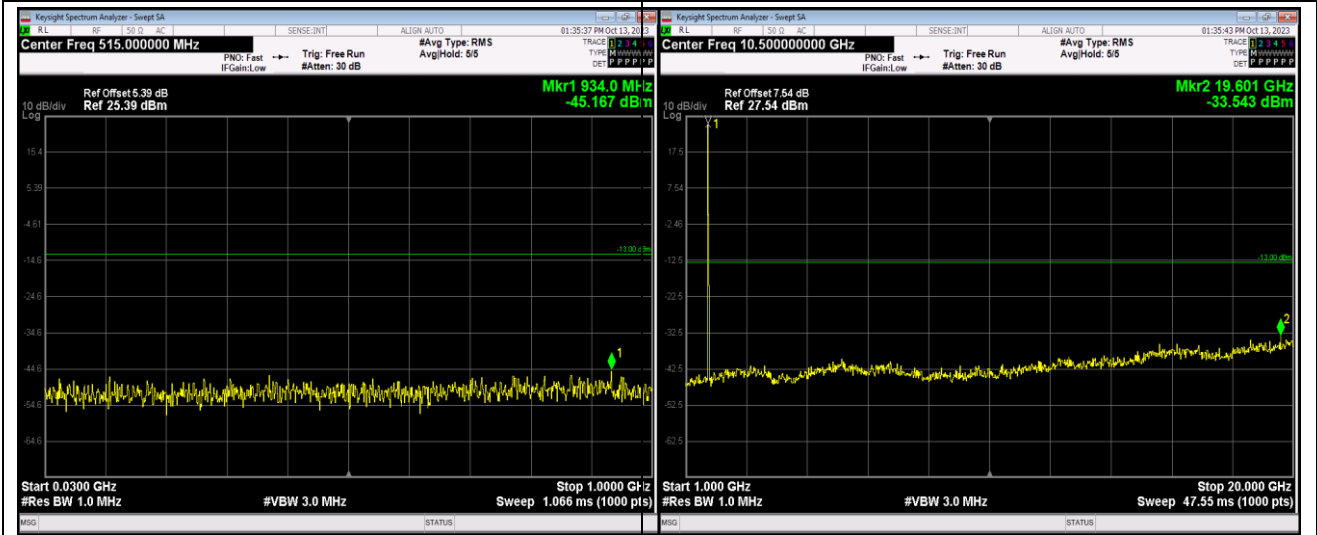

Band4-20MHz-QPSK-20175-1RB#0-Range2:1000~20000MHz

Band4-20MHz-QPSK-20300-1RB#0-Range1:30~1000MHz

Band4-20MHz-QPSK-20300-1RB#0-Range2:1000~20000MHz

Band4-20MHz-64QAM-20050-1RB#0-Range1:30~1000MHz

Band4-20MHz-64QAM-20050-1RB#0-Range2:1000~20000MHz