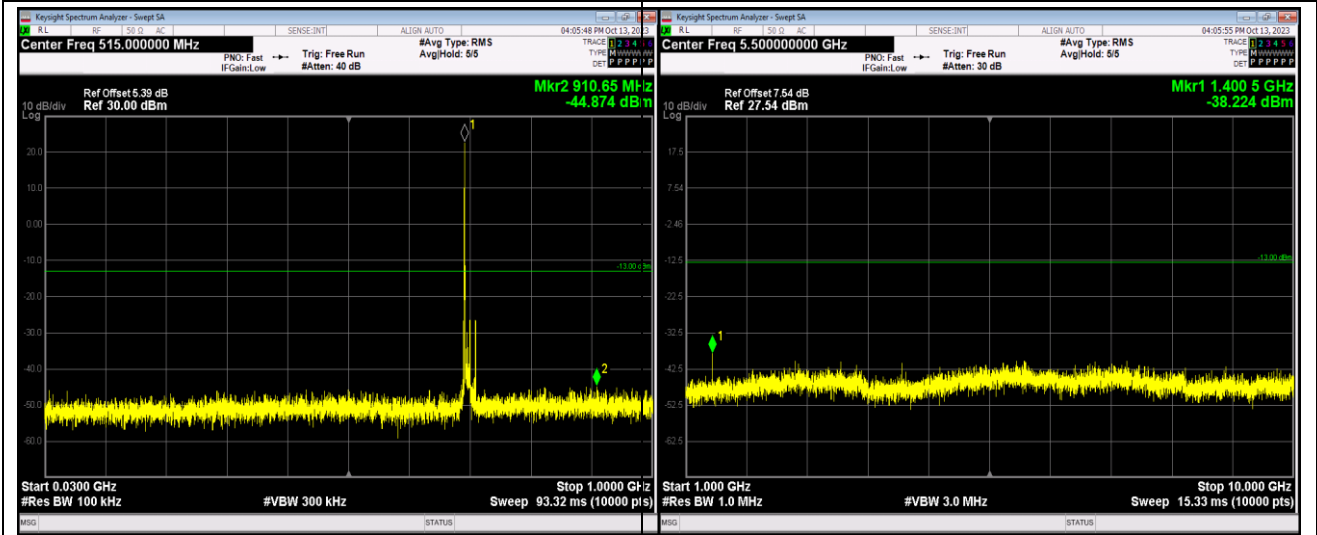

Band12-10MHz-QPSK-23060-1RB#0-Range1:30~1000MHz

Band12-10MHz-QPSK-23095-1RB#0-Range2:1000~10000MHz

Band12-10MHz-QPSK-23060-1RB#0-Range2:1000~10000MHz

Band12-10MHz-QPSK-23095-1RB#0-Range1:30~1000MHz