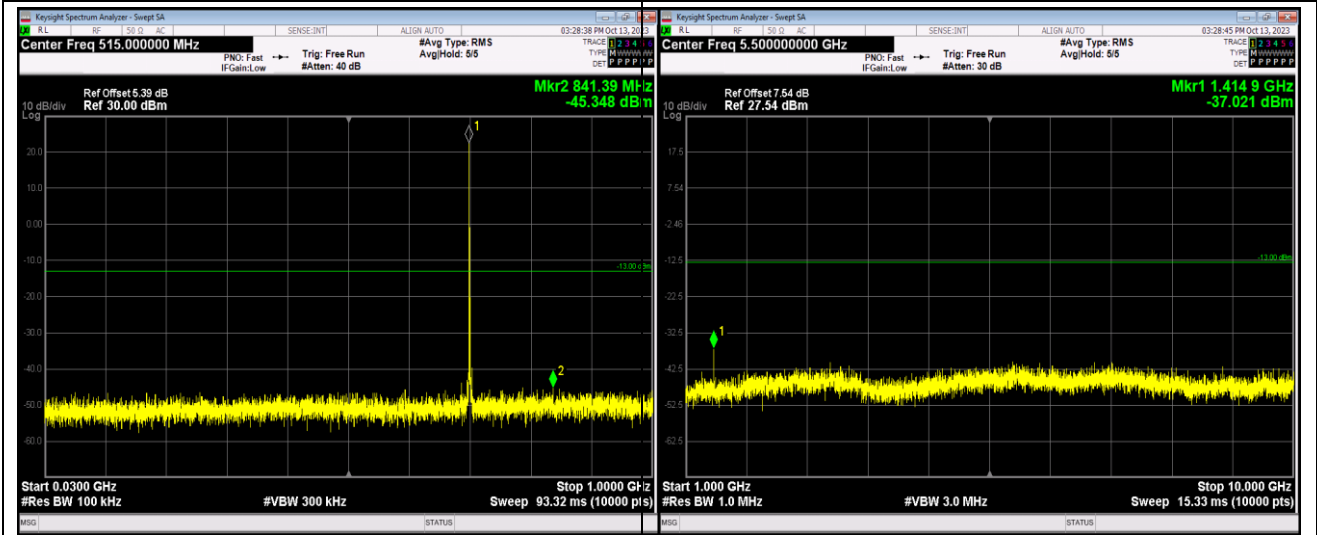

Band12-1.4MHz-16QAM-23095-1RB#0-Range1:30
~1000MHz

Band12-1.4MHz-16QAM-23173-1RB#0-Range2:1000
~10000MHz

Band12-1.4MHz-16QAM-23095-1RB#0-Range2:1000
~10000MHz

Band12-1.4MHz-16QAM-23173-1RB#0-Range1:30
~1000MHz