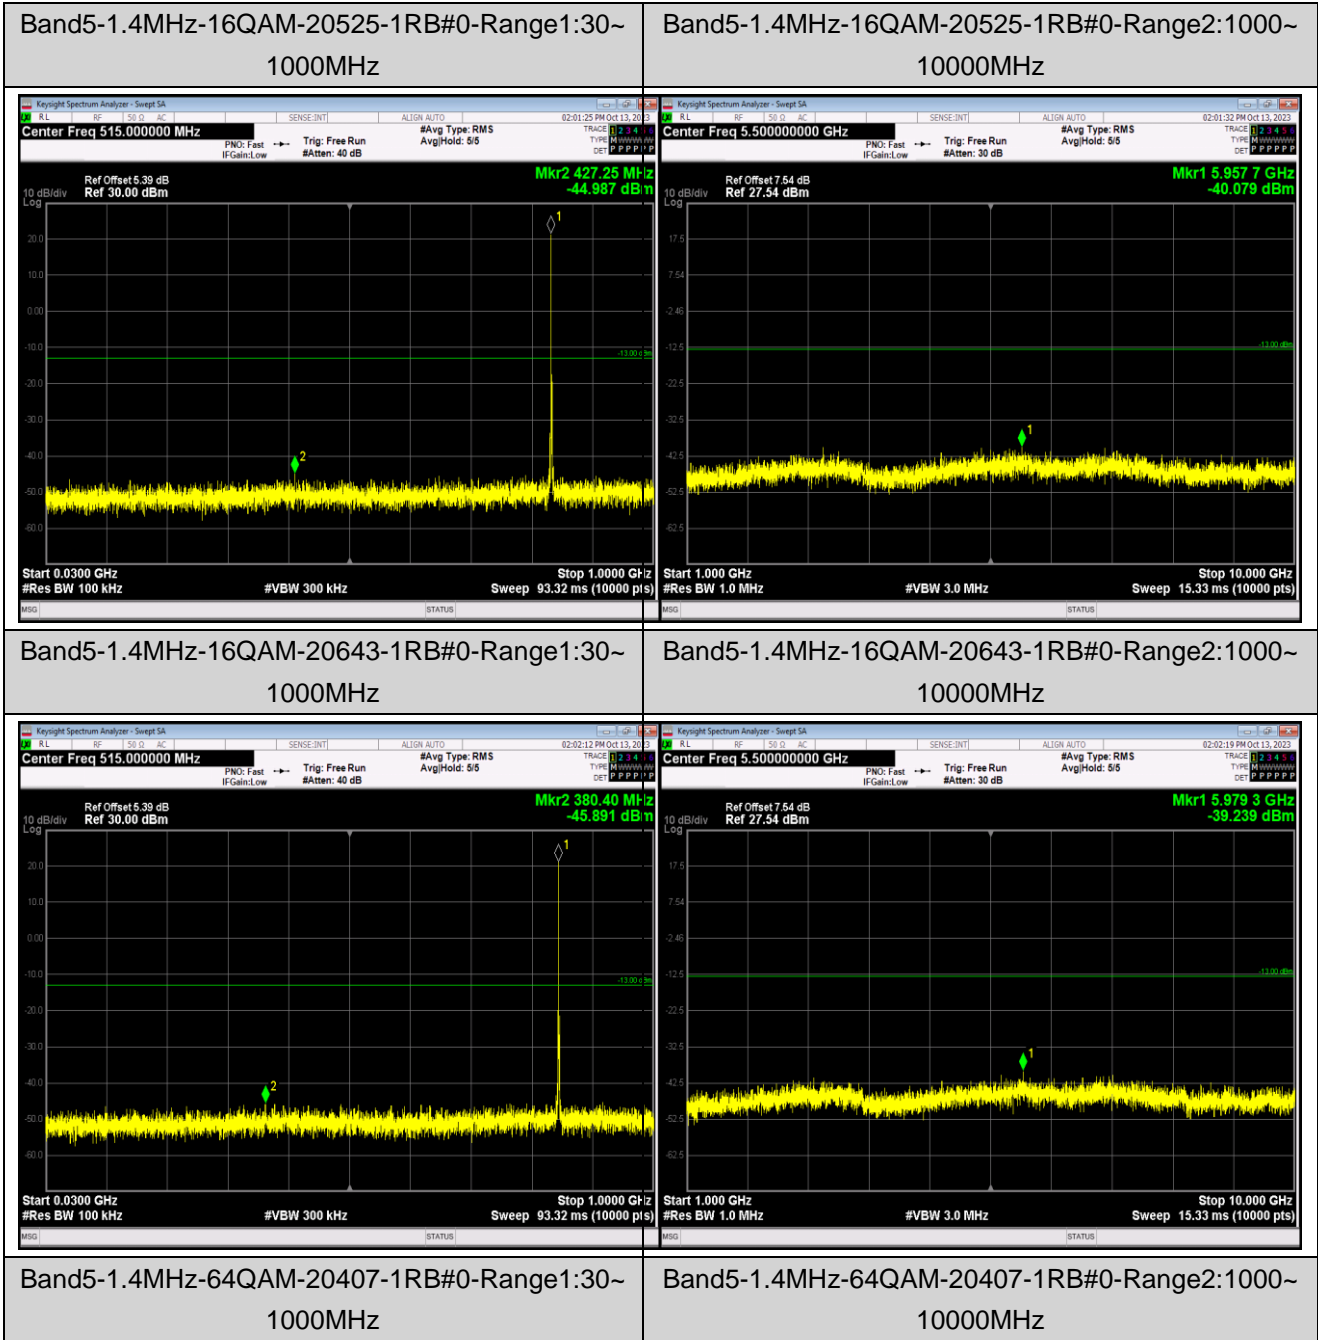

Band4-20MHz-QPSK-20175-1RB#0-Range2:1000~20000MHz

Band4-20MHz-QPSK-20300-1RB#0-Range1:30~1000MHz

Band4-20MHz-QPSK-20300-1RB#0-Range2:1000~20000MHz

Band4-20MHz-64QAM-20050-1RB#0-Range1:30~1000MHz

Band4-20MHz-64QAM-20050-1RB#0-Range2:1000~20000MHz

Band4-20MHz-64QAM-20175-1RB#0-Range1:30~1000MHz

Band4-20MHz-64QAM-20175-1RB#0-Range2:1000~20000MHz

Band5-1.4MHz-QPSK-20643-1RB#0-Range1:30~1000MHz

Band5-1.4MHz-QPSK-20643-1RB#0-Range2:1000~10000MHz

Band5-1.4MHz-16QAM-20407-1RB#0-Range1:30~1000MHz

Band5-1.4MHz-16QAM-20407-1RB#0-Range2:1000~10000MHz

Band5-1.4MHz-64QAM-20525-1RB#0-Range1:30~1000MHz

Band5-1.4MHz-64QAM-20525-1RB#0-Range2:1000~10000MHz

Band5-1.4MHz-64QAM-20643-1RB#0-Range1:30~1000MHz

Band5-1.4MHz-64QAM-20643-1RB#0-Range2:1000~10000MHz

Band5-10MHz-16QAM-20450-1RB#0-Range1:30~1000MHz

Band5-10MHz-16QAM-20450-1RB#0-Range2:1000~10000MHz

Band5-10MHz-16QAM-20525-1RB#0-Range1:30~1000MHz

Band5-10MHz-16QAM-20525-1RB#0-Range2:1000~10000MHz

Band5-10MHz-64QAM-20600-1RB#0-Range1:30~1000MHz