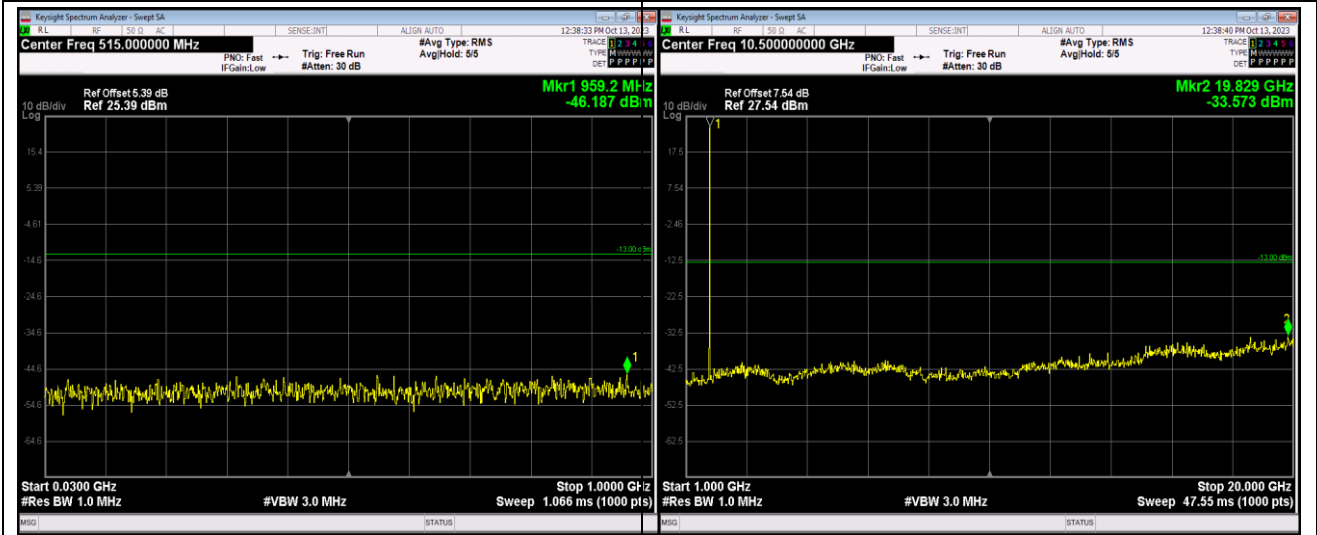

Band4-1.4MHz-16QAM-20393-1RB#0-Range1:30~1000MHz

Band4-1.4MHz-16QAM-20393-1RB#0-Range2:1000~20000MHz

Band4-1.4MHz-64QAM-19957-1RB#0-Range1:30~1000MHz

Band4-1.4MHz-64QAM-19957-1RB#0-Range2:1000~20000MHz

Band4-20MHz-QPSK-20175-1RB#0-Range1:30~1000MHz

Band4-20MHz-QPSK-20175-1RB#0-Range2:1000~20000MHz

Band4-20MHz-QPSK-20300-1RB#0-Range1:30~1000MHz

Band4-20MHz-QPSK-20300-1RB#0-Range2:1000~20000MHz

Band4-20MHz-64QAM-20050-1RB#0-Range1:30~1000MHz

Band4-20MHz-64QAM-20050-1RB#0-Range2:1000~20000MHz