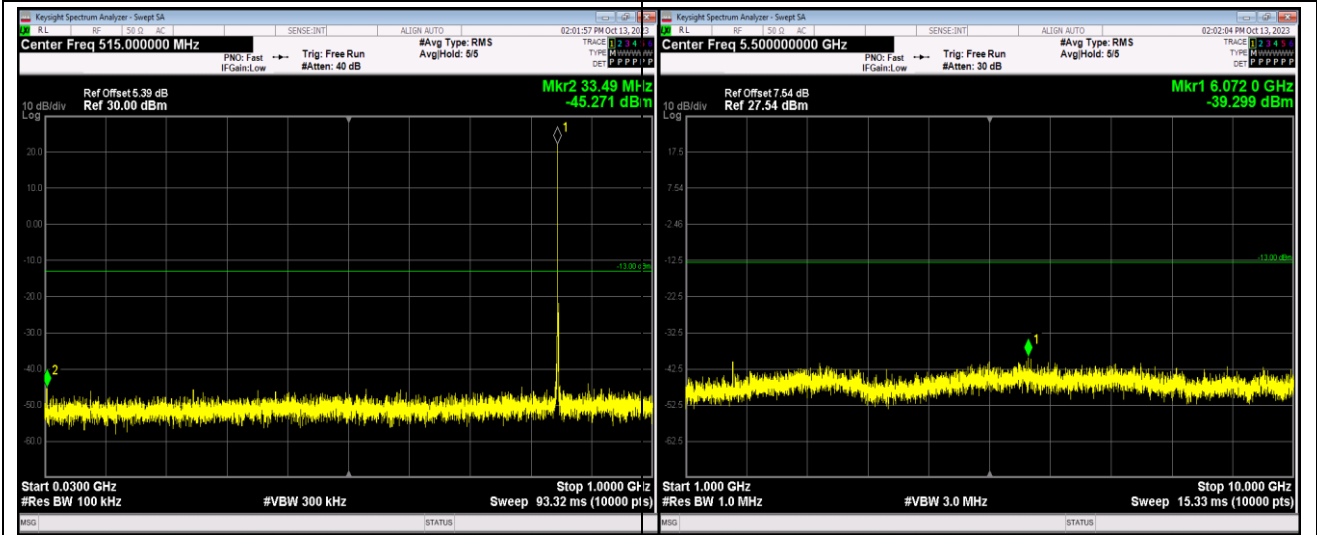

Band4-20MHz-64QAM-20175-1RB#0-Range1:30~1000MHz

Band4-20MHz-64QAM-20175-1RB#0-Range2:1000~20000MHz

Band5-1.4MHz-QPSK-20643-1RB#0-Range1:30~1000MHz

Band5-1.4MHz-QPSK-20643-1RB#0-Range2:1000~10000MHz

Band5-1.4MHz-16QAM-20407-1RB#0-Range1:30~1000MHz