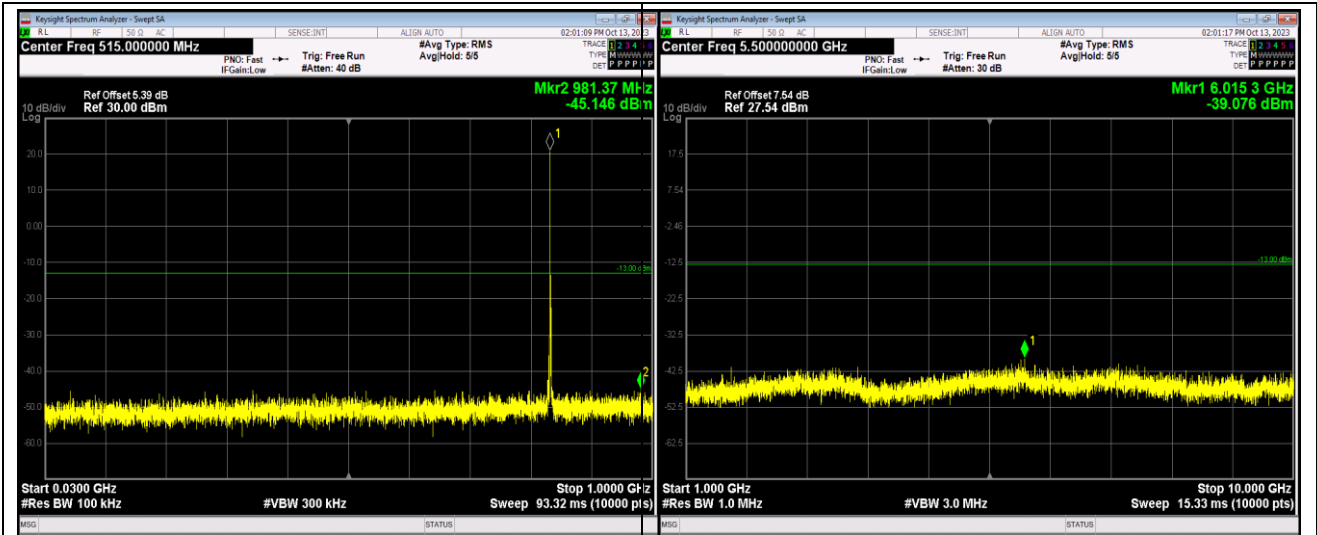

Band5-1.4MHz-QPSK-20643-1RB#0-Range2:1000~10000MHz

Band5-1.4MHz-QPSK-20643-1RB#0-Range1:30~1000MHz