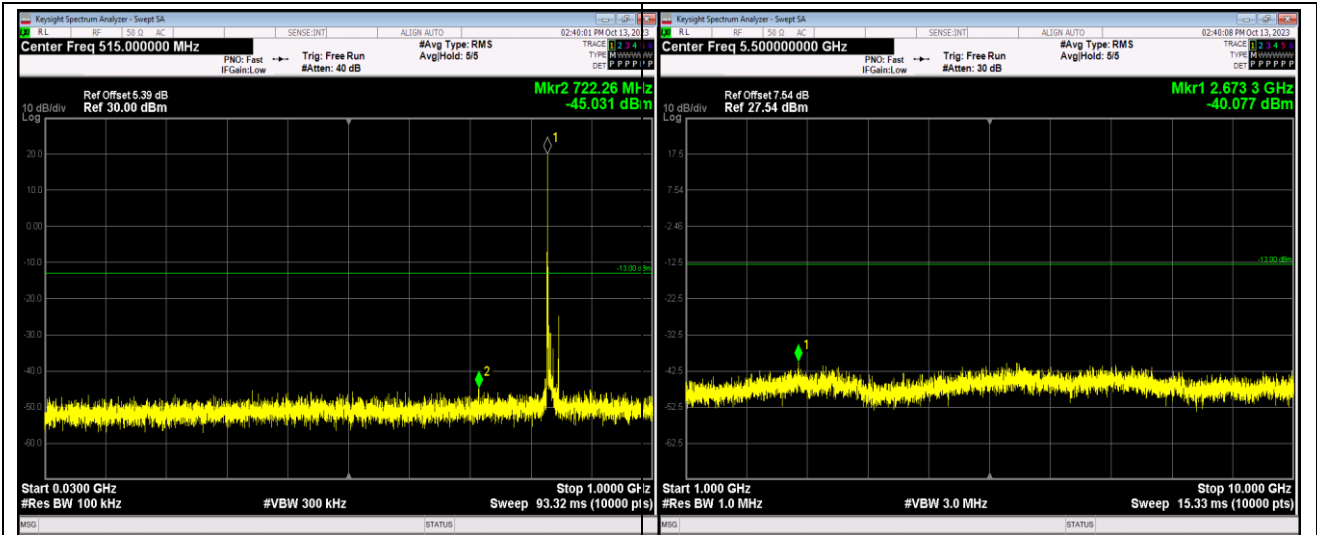

Band5-10MHz-16QAM-20450-1RB#0-Range1:30~1000MHz

Band5-10MHz-16QAM-20450-1RB#0-Range2:1000~10000MHz

Band5-10MHz-16QAM-20525-1RB#0-Range1:30~1000MHz

Band5-10MHz-16QAM-20525-1RB#0-Range2:1000~10000MHz

Band5-10MHz-64QAM-20600-1RB#0-Range1:30~1000MHz