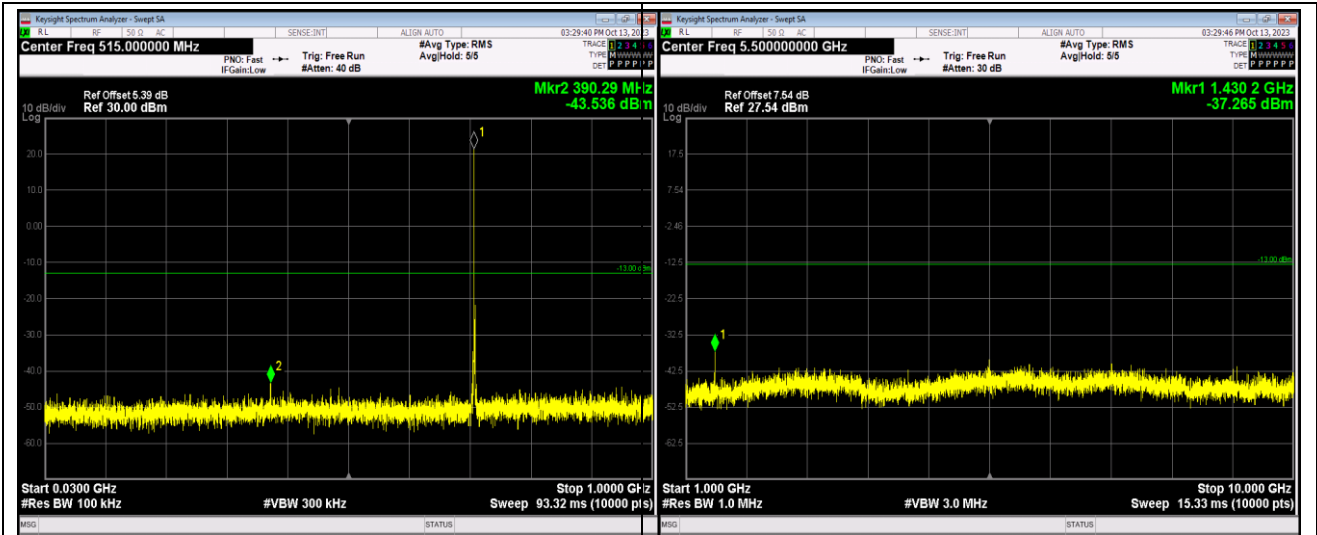

Band12-1.4MHz-16QAM-23095-1RB#0-Range2:1000  
~10000MHz

Band12-1.4MHz-16QAM-23173-1RB#0-Range1:30  
~1000MHz

Band12-1.4MHz-16QAM-23173-1RB#0-Range2:1000  
~10000MHz

Band12-10MHz-QPSK-23060-1RB#0-Range1:30~1000MHz