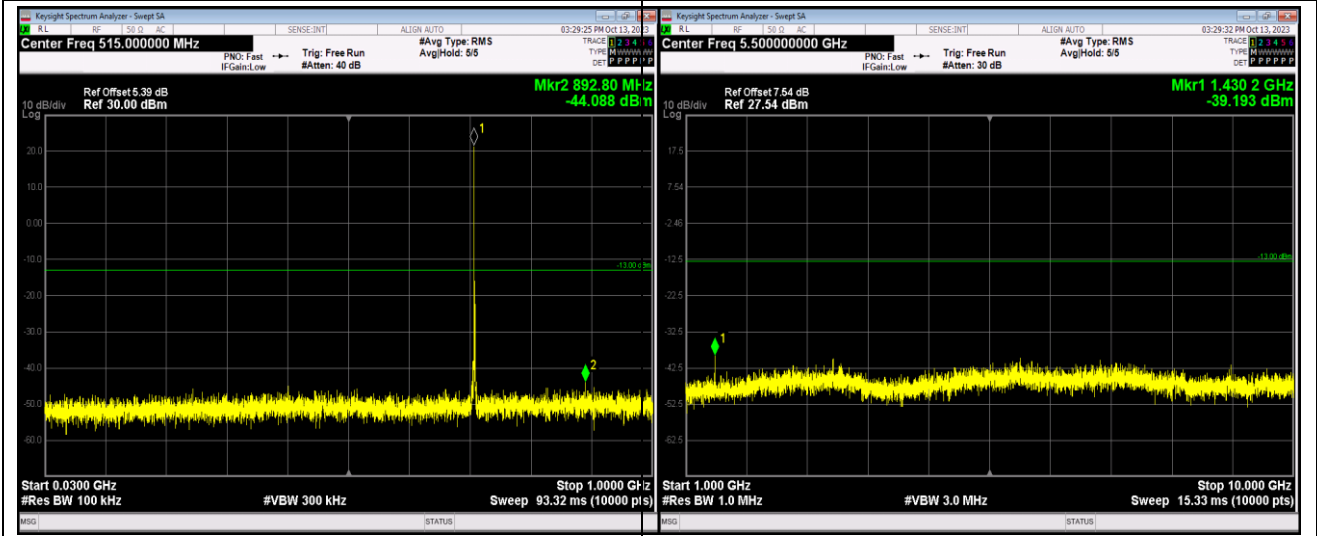

Band12-1.4MHz-16QAM-23173-1RB#0-Range1:30
~1000MHz

Band12-1.4MHz-16QAM-23173-1RB#0-Range2:1000
~10000MHz