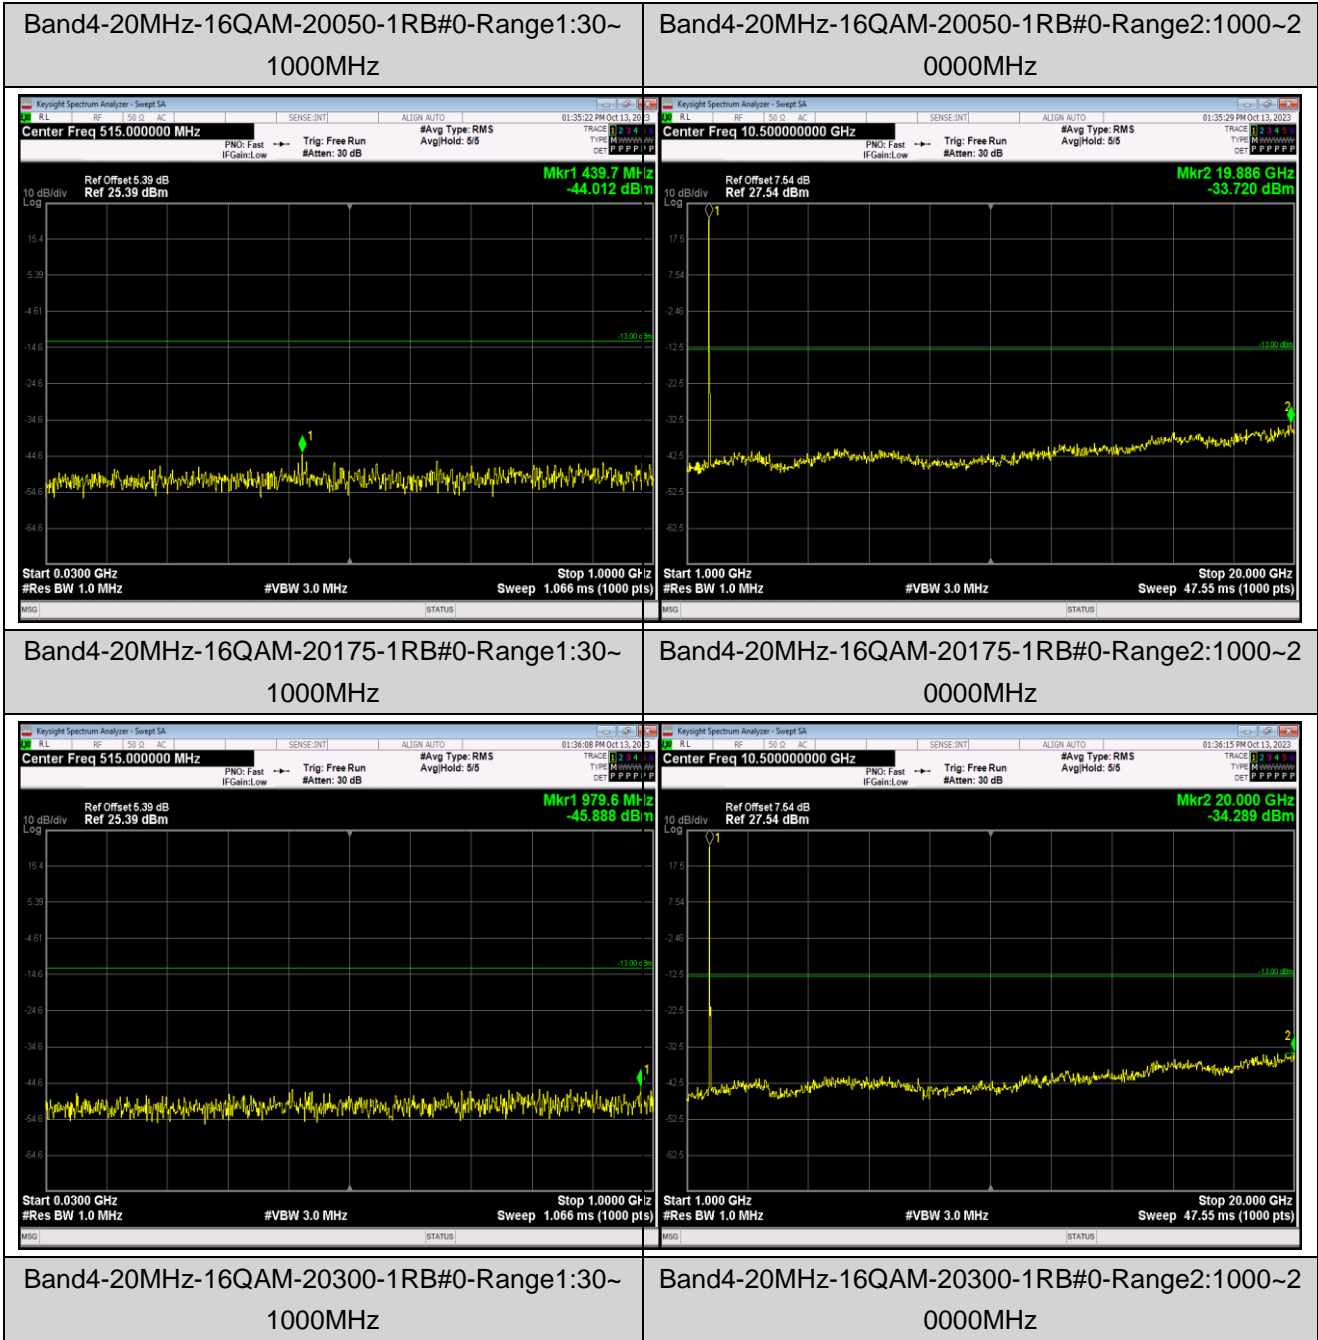

Band4-1.4MHz-16QAM-20393-1RB#0-Range1:30~1000MHz

Band4-1.4MHz-16QAM-20393-1RB#0-Range2:1000~20000MHz

Band4-1.4MHz-64QAM-19957-1RB#0-Range1:30~1000MHz

Band4-1.4MHz-64QAM-19957-1RB#0-Range2:1000~20000MHz

Band4-20MHz-QPSK-20175-1RB#0-Range1:30~1000MHz

Band4-20MHz-QPSK-20175-1RB#0-Range2:1000~20000MHz

Band4-20MHz-QPSK-20300-1RB#0-Range1:30~1000MHz

Band4-20MHz-QPSK-20300-1RB#0-Range2:1000~20000MHz

Band4-20MHz-64QAM-20050-1RB#0-Range1:30~1000MHz

Band4-20MHz-64QAM-20050-1RB#0-Range2:1000~20000MHz

Band4-20MHz-64QAM-20175-1RB#0-Range1:30~1000MHz

Band4-20MHz-64QAM-20175-1RB#0-Range2:1000~20000MHz

Band5-1.4MHz-QPSK-20643-1RB#0-Range1:30~1000MHz

Band5-1.4MHz-QPSK-20643-1RB#0-Range2:1000~10000MHz

Band5-1.4MHz-16QAM-20407-1RB#0-Range1:30~1000MHz