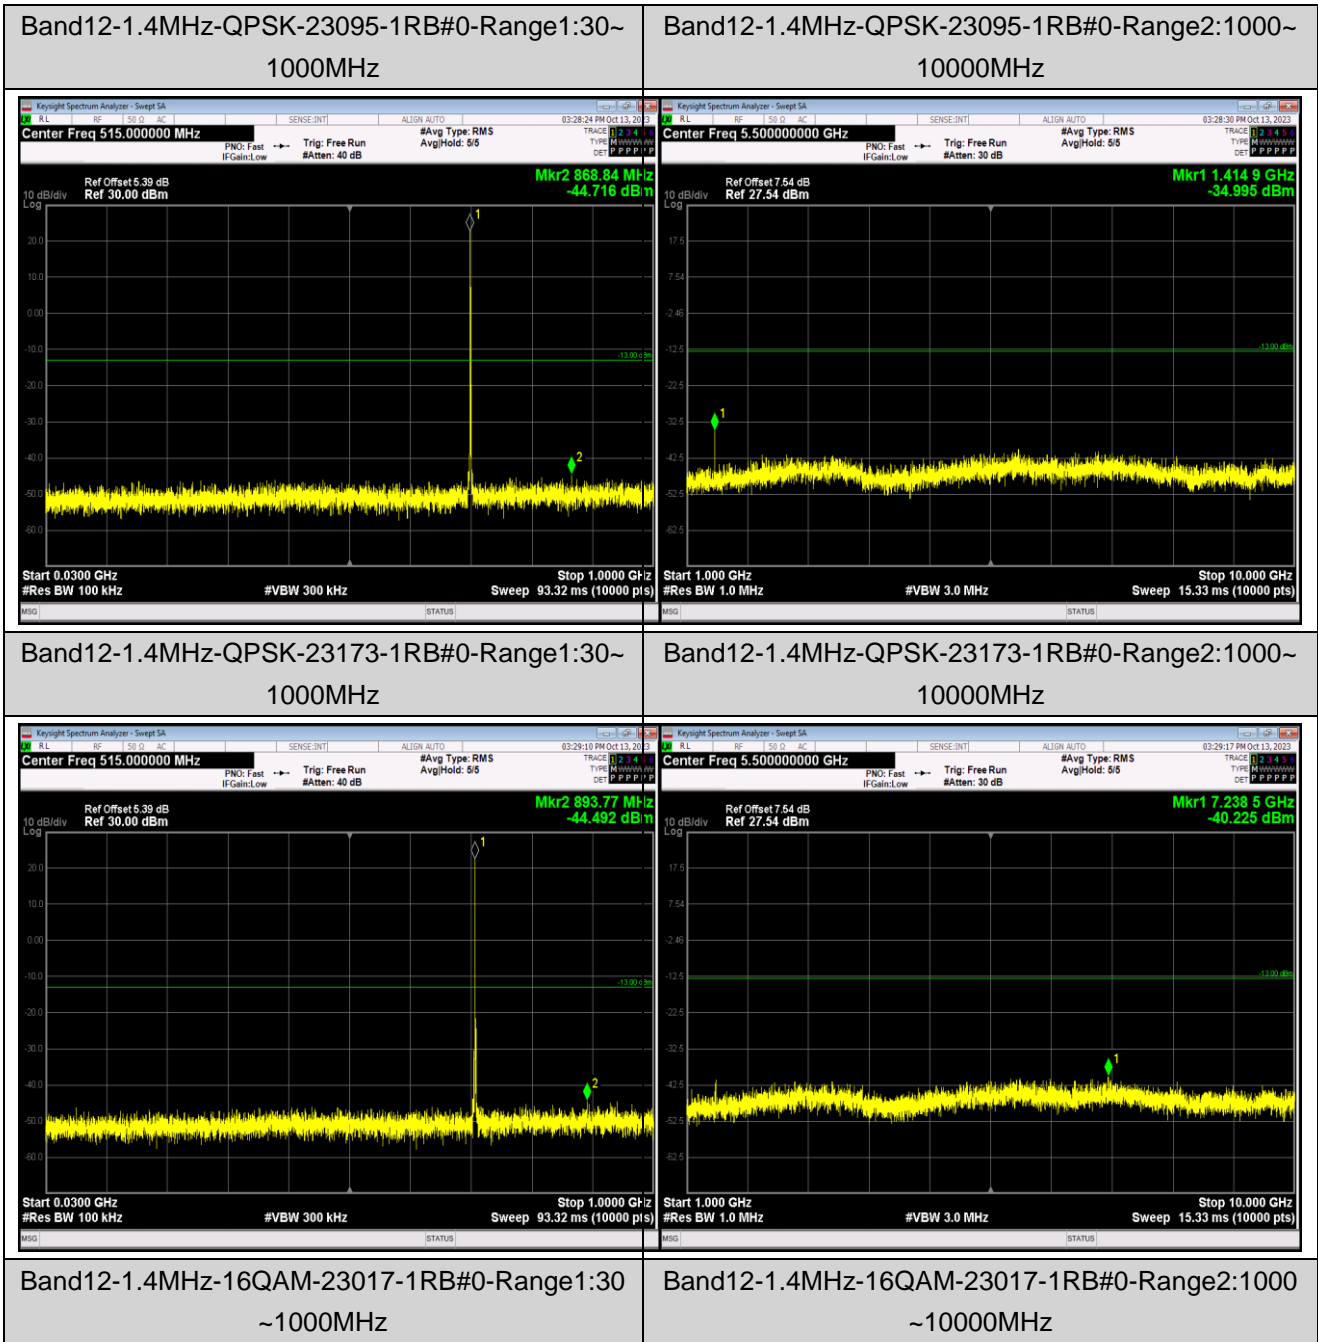

Band5-1.4MHz-16QAM-20407-1RB#0-Range2:1000~10000MHz

Band5-1.4MHz-64QAM-20525-1RB#0-Range1:30~1000MHz

Band5-1.4MHz-64QAM-20525-1RB#0-Range2:1000~10000MHz

Band5-1.4MHz-64QAM-20643-1RB#0-Range1:30~1000MHz

Band5-1.4MHz-64QAM-20643-1RB#0-Range2:1000~10000MHz

Band5-10MHz-16QAM-20450-1RB#0-Range1:30~1000MHz

Band5-10MHz-16QAM-20450-1RB#0-Range2:1000~10000MHz

Band5-10MHz-16QAM-20525-1RB#0-Range1:30~1000MHz

Band5-10MHz-16QAM-20525-1RB#0-Range2:1000~10000MHz

Band5-10MHz-64QAM-20600-1RB#0-Range1:30~1000MHz

Band5-10MHz-64QAM-20600-1RB#0-Range2:1000~10000MHz

Band12-1.4MHz-QPSK-23017-1RB#0-Range1:30~1000MHz

Band12-1.4MHz-QPSK-23017-1RB#0-Range2:1000~10000MHz

Band12-1.4MHz-16QAM-23095-1RB#0-Range1:30  
~1000MHz