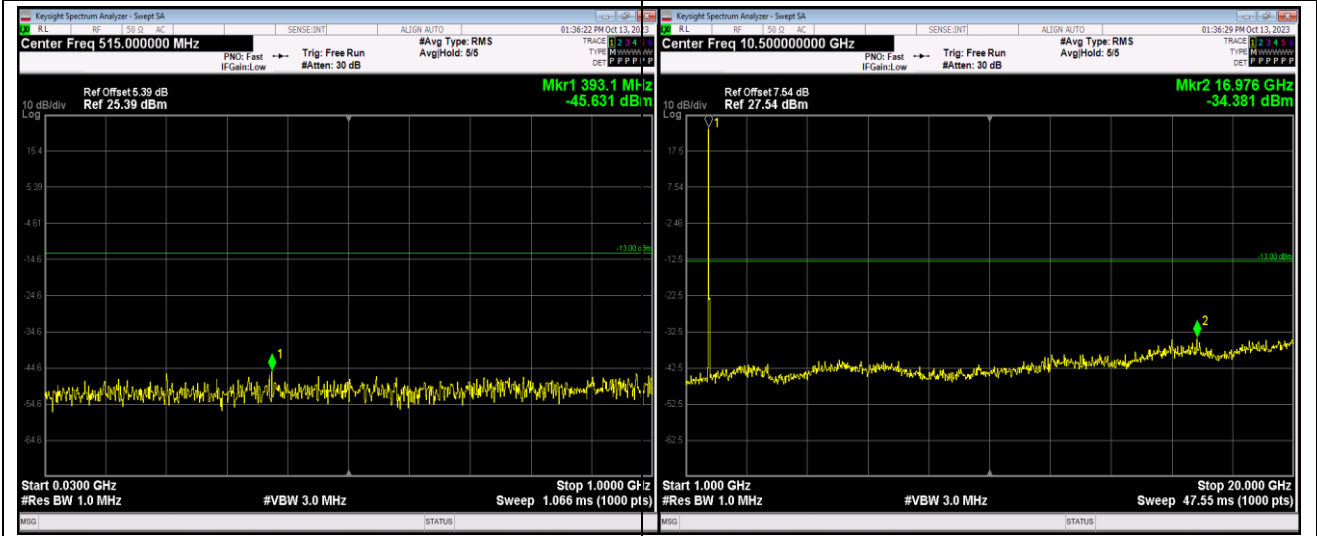

Band4-20MHz-64QAM-20175-1RB#0-Range1:30~1000MHz

Band4-20MHz-64QAM-20175-1RB#0-Range2:1000~20000MHz