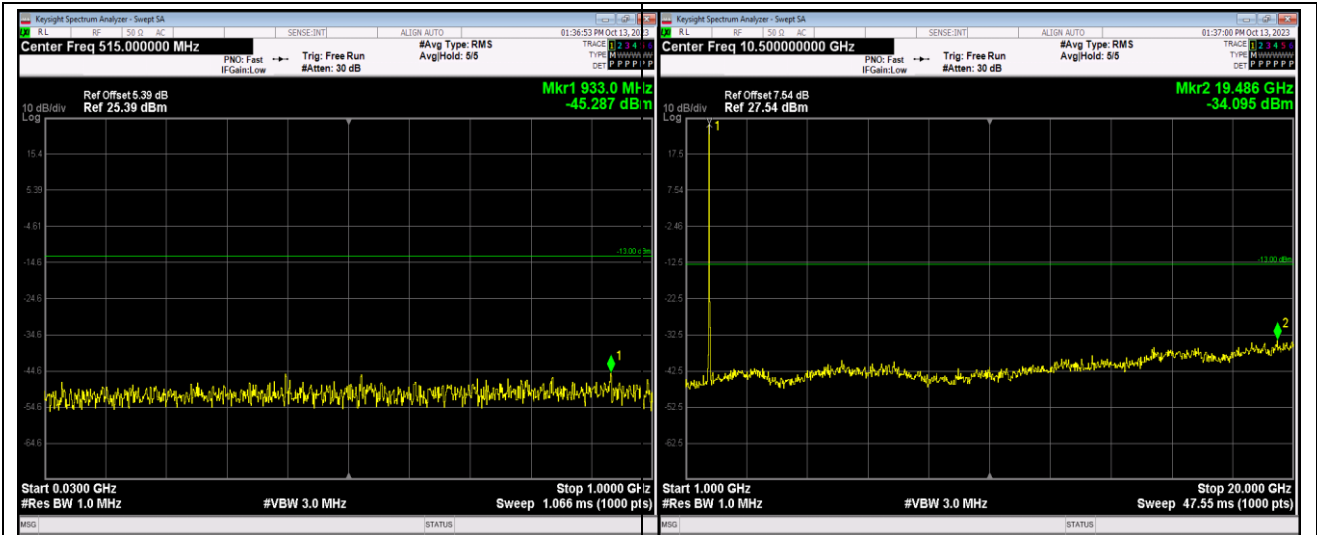

Band4-20MHz-QPSK-20175-1RB#0-Range2:1000~20000MHz

Band4-20MHz-QPSK-20300-1RB#0-Range1:30~1000MHz

Band4-20MHz-QPSK-20300-1RB#0-Range2:1000~20000MHz

Band4-20MHz-64QAM-20050-1RB#0-Range1:30~1000MHz

Band4-20MHz-64QAM-20050-1RB#0-Range2:1000~20000MHz