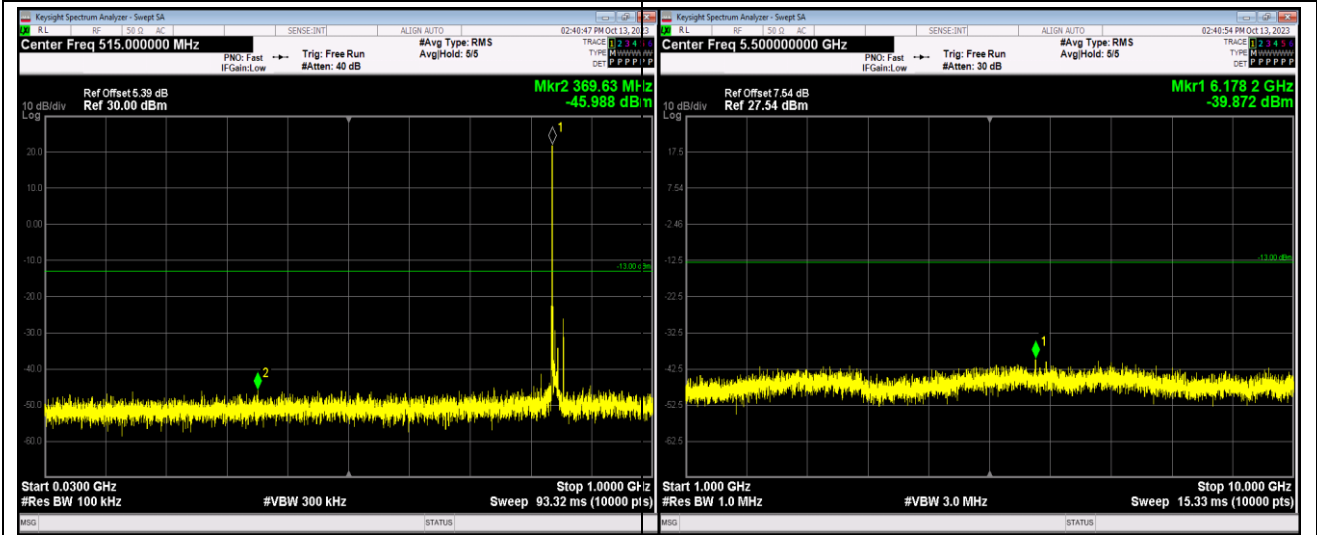

Band5-10MHz-64QAM-20600-1RB#0-Range1:30~1000MHz

Band12-1.4MHz-QPSK-23017-1RB#0-Range2:1000~10000MHz

Band5-10MHz-64QAM-20600-1RB#0-Range2:1000~10000MHz

Band12-1.4MHz-QPSK-23017-1RB#0-Range1:30~1000MHz