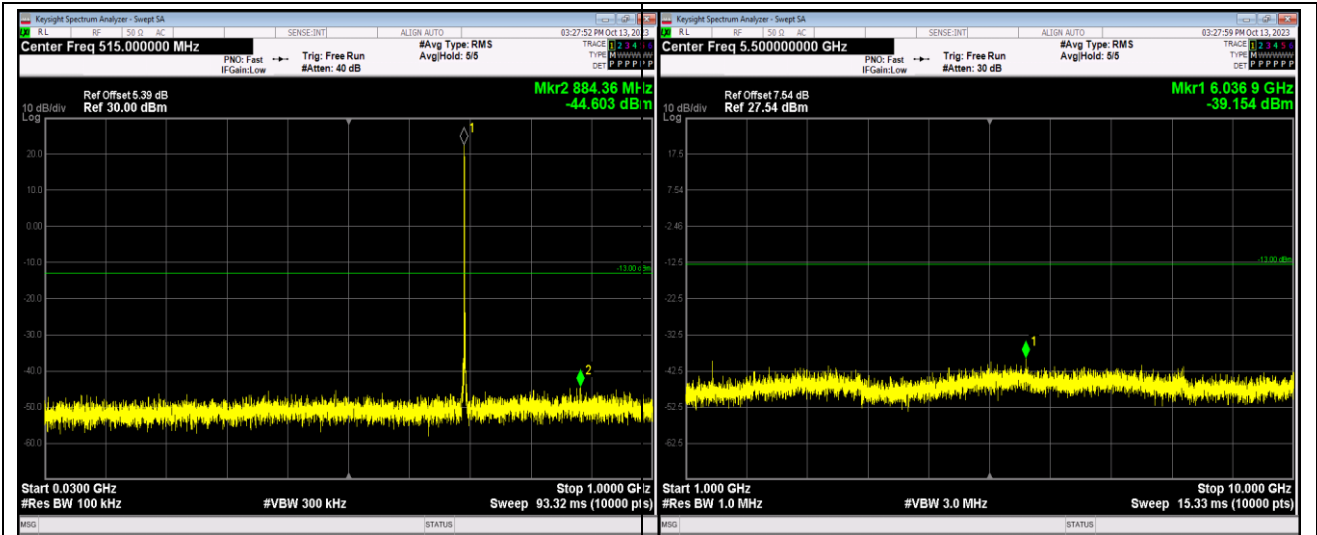

Band5-10MHz-64QAM-20600-1RB#0-Range2:1000~10000MHz

Band12-1.4MHz-QPSK-23017-1RB#0-Range1:30~1000MHz

Band12-1.4MHz-QPSK-23017-1RB#0-Range2:1000~10000MHz

Band12-1.4MHz-16QAM-23095-1RB#0-Range1:30  
~1000MHz