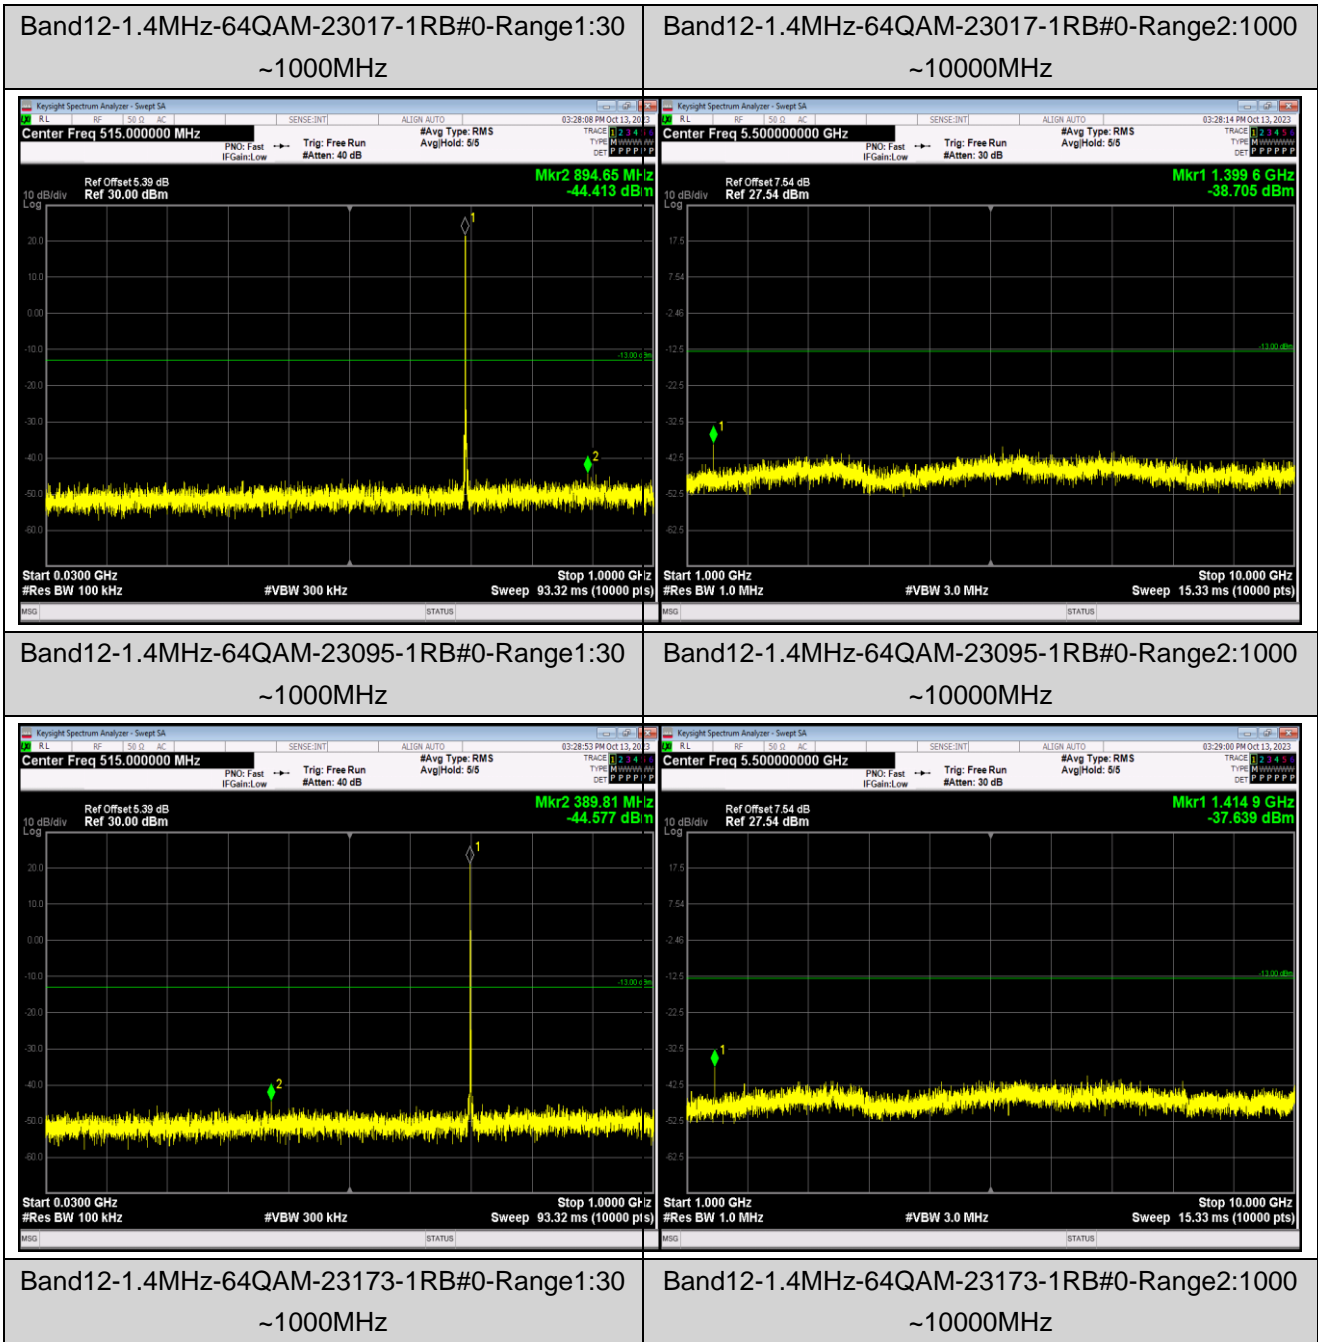

Band5-10MHz-64QAM-20600-1RB#0-Range2:1000~10000MHz

Band12-1.4MHz-QPSK-23017-1RB#0-Range1:30~1000MHz

Band12-1.4MHz-QPSK-23017-1RB#0-Range2:1000~10000MHz

Band12-1.4MHz-16QAM-23095-1RB#0-Range1:30  
~1000MHz

Band12-1.4MHz-16QAM-23095-1RB#0-Range2:1000  
~10000MHz

Band12-1.4MHz-16QAM-23173-1RB#0-Range1:30  
~1000MHz

Band12-1.4MHz-16QAM-23173-1RB#0-Range2:1000  
~10000MHz

Band12-10MHz-QPSK-23060-1RB#0-Range1:30~1000MHz

Band12-10MHz-QPSK-23060-1RB#0-Range2:1000~10000MHz

Band12-10MHz-QPSK-23095-1RB#0-Range1:30~1000MHz

Band12-10MHz-QPSK-23095-1RB#0-Range2:1000~10000MHz