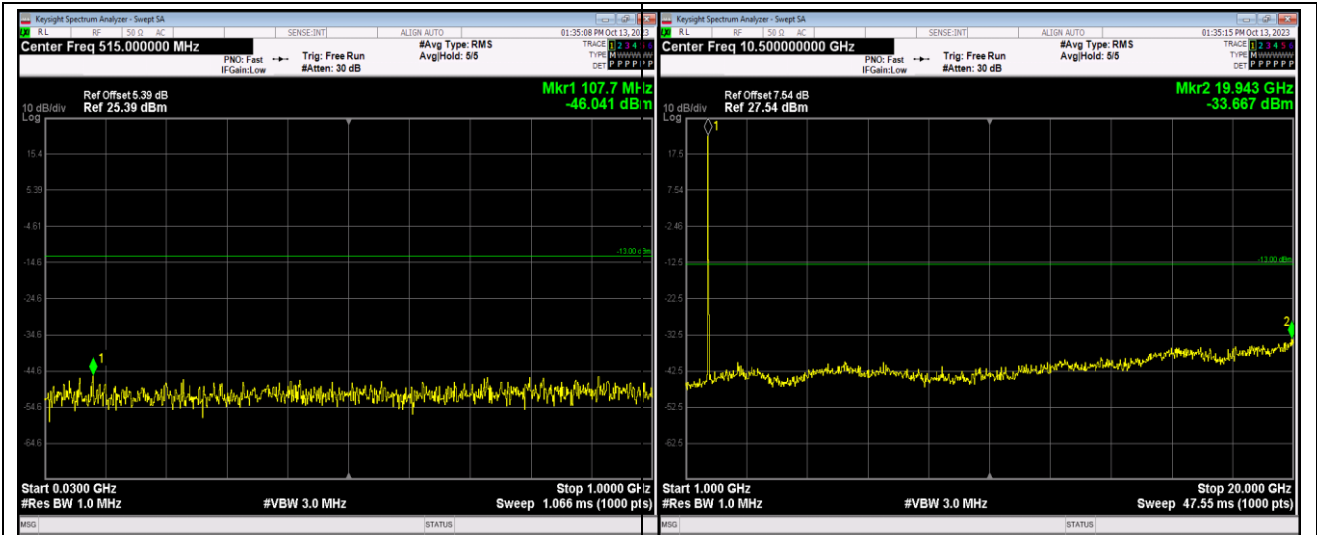

Band4-1.4MHz-16QAM-20393-1RB#0-Range1:30~1000MHz

Band4-1.4MHz-16QAM-20393-1RB#0-Range2:1000~20000MHz

Band4-1.4MHz-64QAM-19957-1RB#0-Range1:30~1000MHz

Band4-1.4MHz-64QAM-19957-1RB#0-Range2:1000~20000MHz

Band4-20MHz-QPSK-20175-1RB#0-Range1:30~1000MHz

Band4-20MHz-QPSK-20175-1RB#0-Range2:1000~20000MHz

Band4-20MHz-QPSK-20300-1RB#0-Range1:30~1000MHz

Band4-20MHz-QPSK-20300-1RB#0-Range2:1000~20000MHz

Band4-20MHz-64QAM-20050-1RB#0-Range1:30~1000MHz

Band4-20MHz-64QAM-20050-1RB#0-Range2:1000~20000MHz