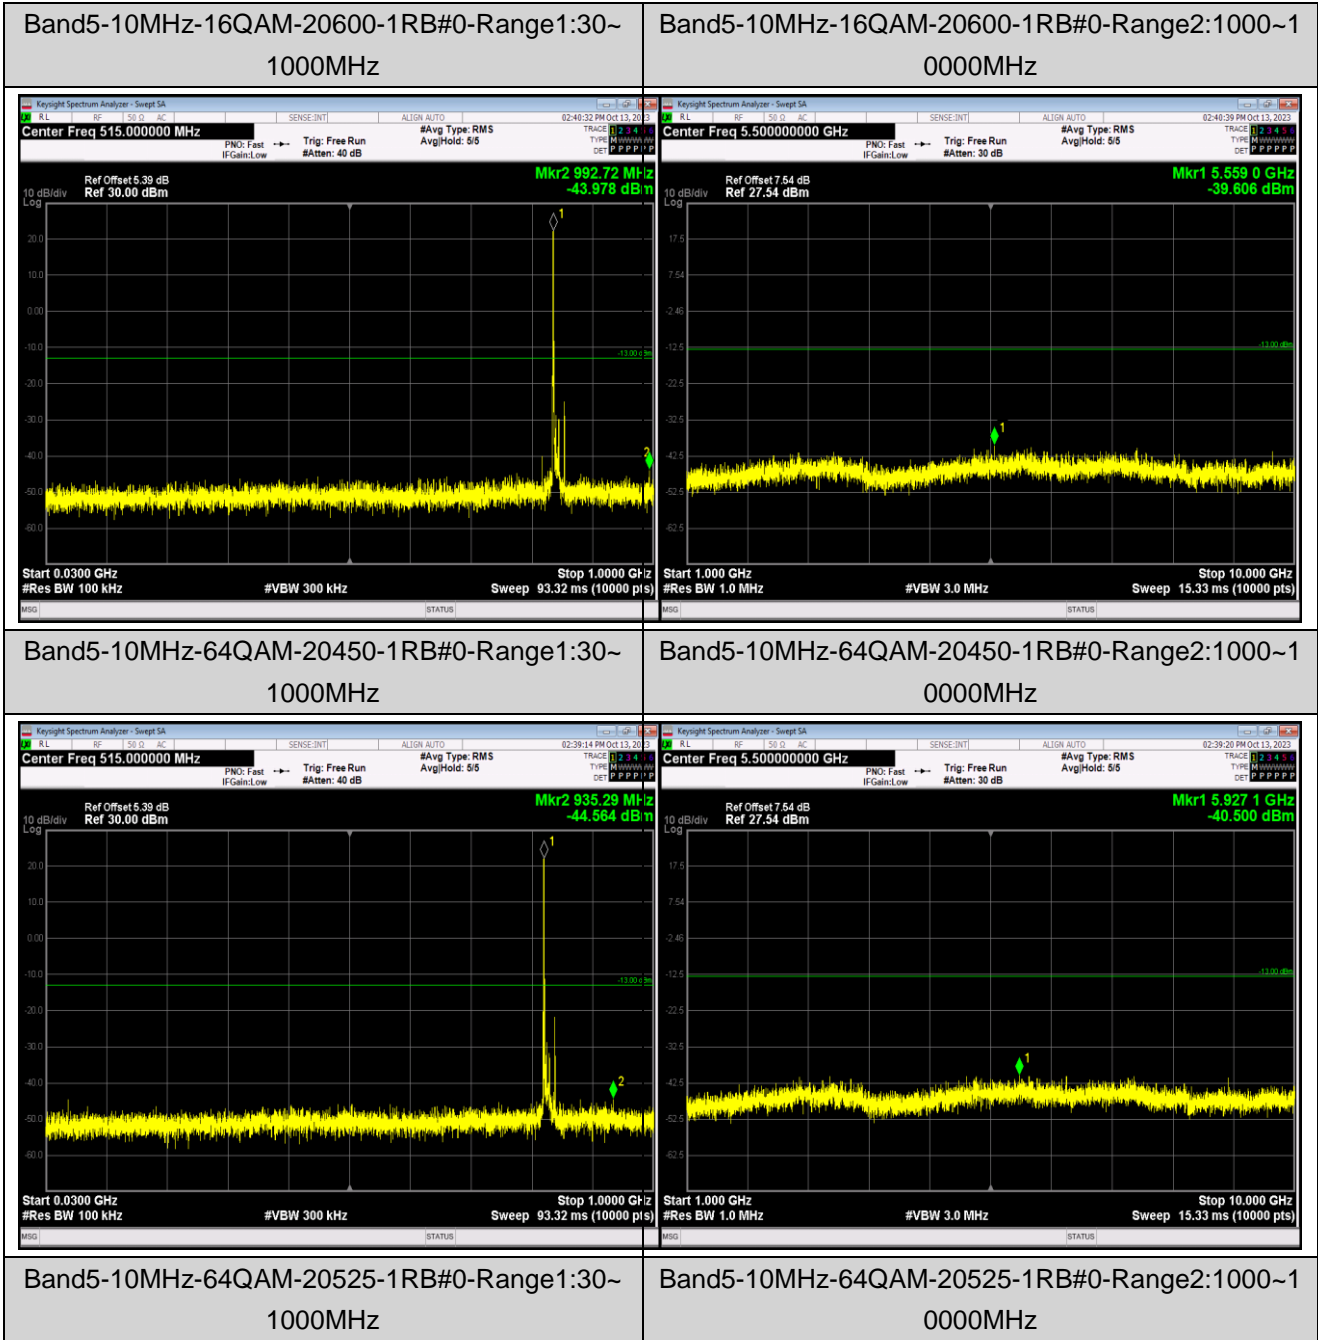

Band4-20MHz-64QAM-20175-1RB#0-Range1:30~1000MHz

Band4-20MHz-64QAM-20175-1RB#0-Range2:1000~20000MHz

Band5-1.4MHz-QPSK-20643-1RB#0-Range1:30~1000MHz

Band5-1.4MHz-QPSK-20643-1RB#0-Range2:1000~10000MHz

Band5-1.4MHz-16QAM-20407-1RB#0-Range1:30~1000MHz

Band5-1.4MHz-16QAM-20407-1RB#0-Range2:1000~10000MHz

Band5-1.4MHz-64QAM-20525-1RB#0-Range1:30~1000MHz

Band5-1.4MHz-64QAM-20525-1RB#0-Range2:1000~10000MHz

Band5-1.4MHz-64QAM-20643-1RB#0-Range1:30~1000MHz

Band5-1.4MHz-64QAM-20643-1RB#0-Range2:1000~10000MHz

Band5-10MHz-16QAM-20450-1RB#0-Range1:30~1000MHz

Band5-10MHz-16QAM-20450-1RB#0-Range2:1000~10000MHz

Band5-10MHz-16QAM-20525-1RB#0-Range1:30~1000MHz

Band5-10MHz-16QAM-20525-1RB#0-Range2:1000~10000MHz

Band5-10MHz-64QAM-20600-1RB#0-Range1:30~1000MHz

Band5-10MHz-64QAM-20600-1RB#0-Range2:1000~10000MHz

Band12-1.4MHz-QPSK-23017-1RB#0-Range1:30~1000MHz

Band12-1.4MHz-QPSK-23017-1RB#0-Range2:1000~10000MHz

Band12-1.4MHz-16QAM-23095-1RB#0-Range1:30  
~1000MHz