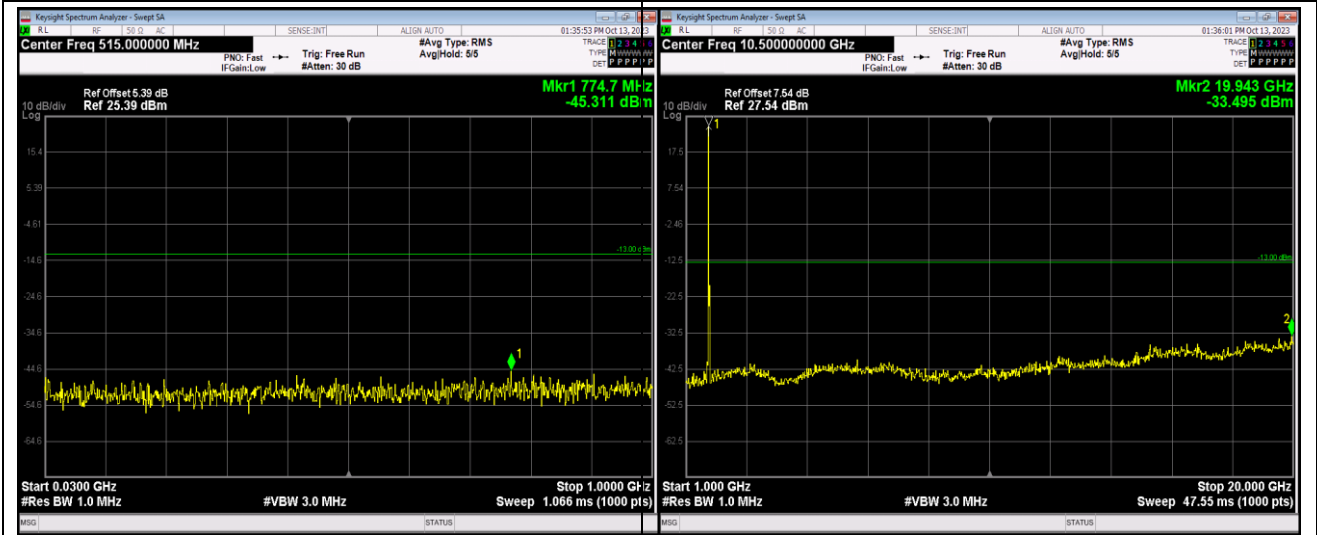

Band4-1.4MHz-16QAM-20393-1RB#0-Range1:30~1000MHz

Band4-1.4MHz-16QAM-20393-1RB#0-Range2:1000~20000MHz

Band4-1.4MHz-64QAM-19957-1RB#0-Range1:30~1000MHz

Band4-1.4MHz-64QAM-19957-1RB#0-Range2:1000~20000MHz

Band4-20MHz-QPSK-20175-1RB#0-Range1:30~1000MHz

Band4-20MHz-QPSK-20175-1RB#0-Range2:1000~20000MHz

Band4-20MHz-QPSK-20300-1RB#0-Range1:30~1000MHz

Band4-20MHz-QPSK-20300-1RB#0-Range2:1000~20000MHz

Band4-20MHz-64QAM-20050-1RB#0-Range1:30~1000MHz

Band4-20MHz-64QAM-20050-1RB#0-Range2:1000~20000MHz