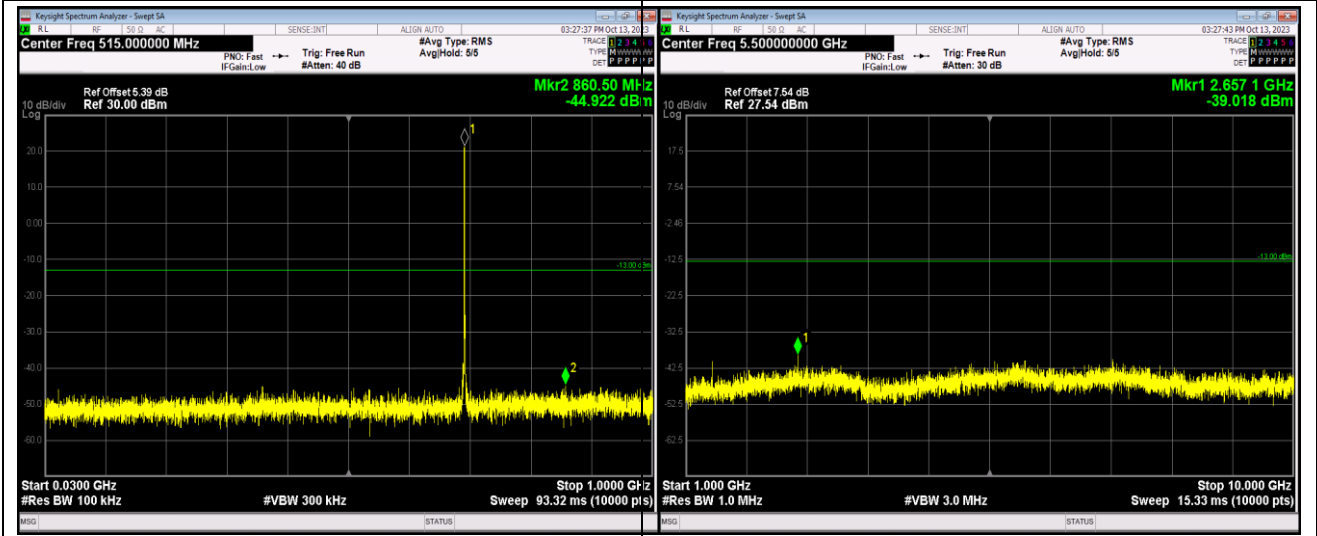

Band12-1.4MHz-QPSK-23017-1RB#0-Range1:30~1000MHz

Band12-1.4MHz-QPSK-23017-1RB#0-Range2:1000~10000MHz