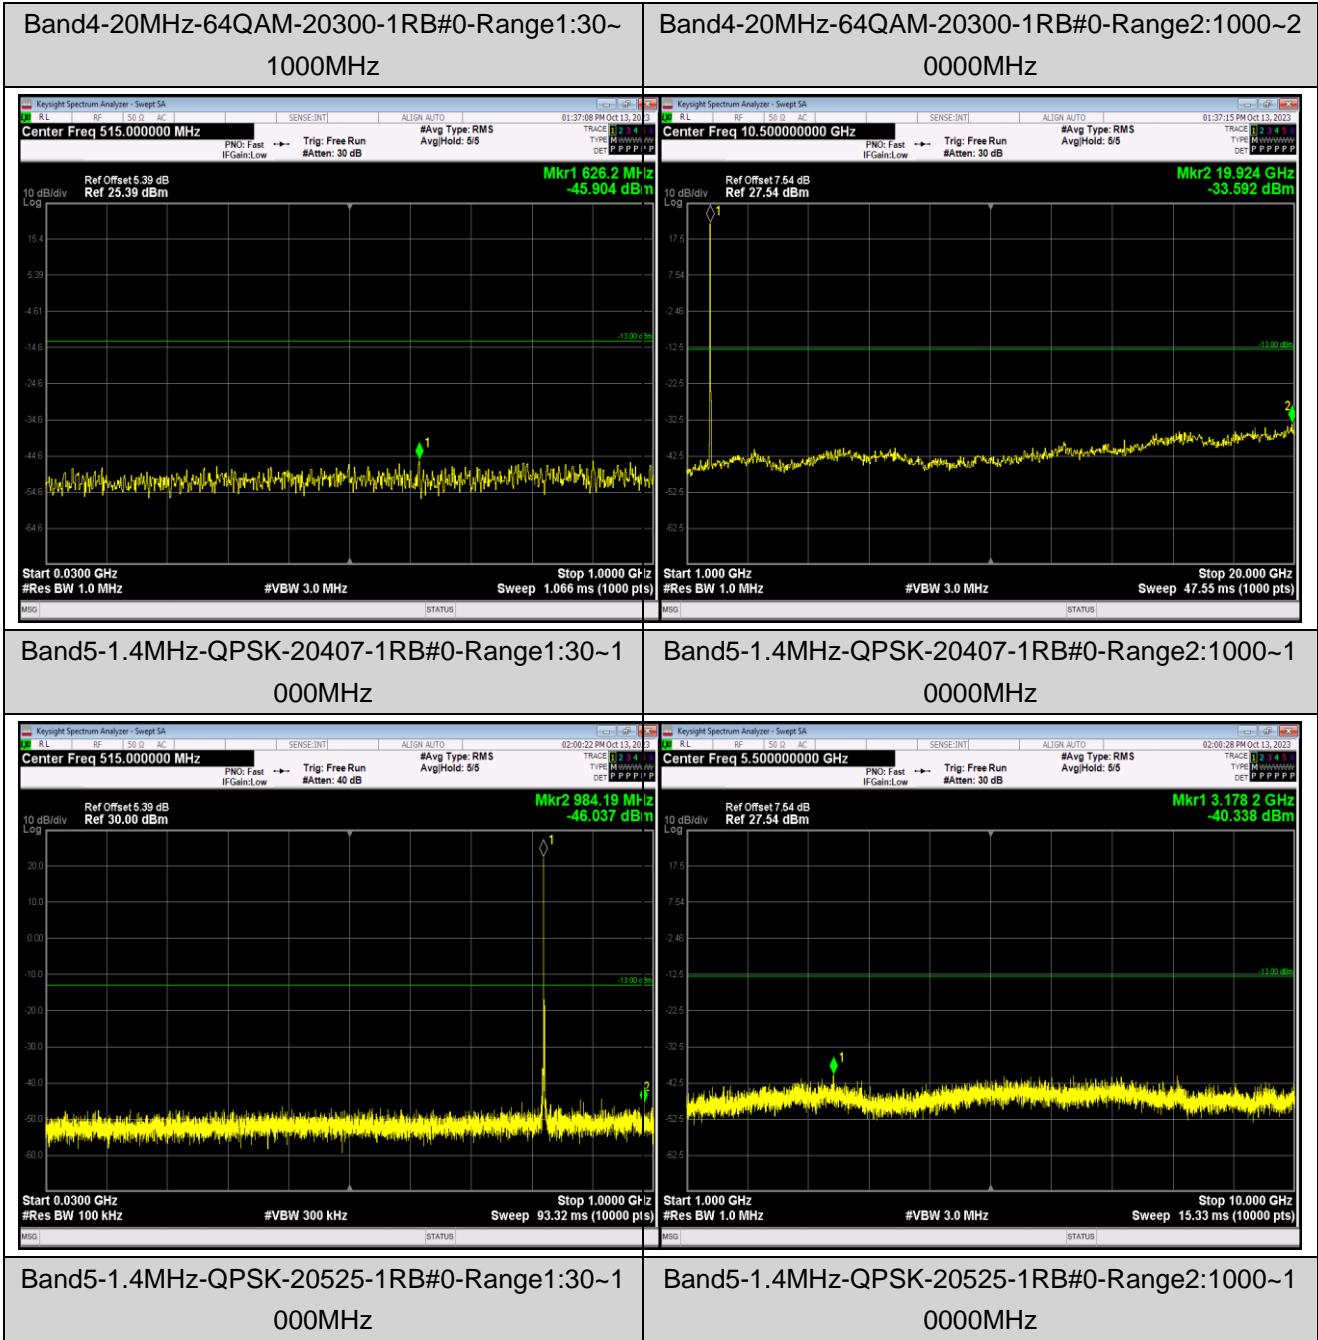

Band4-1.4MHz-16QAM-20393-1RB#0-Range1:30~1000MHz

Band4-1.4MHz-16QAM-20393-1RB#0-Range2:1000~20000MHz

Band4-1.4MHz-64QAM-19957-1RB#0-Range1:30~1000MHz

Band4-1.4MHz-64QAM-19957-1RB#0-Range2:1000~20000MHz

Band4-20MHz-QPSK-20175-1RB#0-Range1:30~1000MHz

Band4-20MHz-QPSK-20175-1RB#0-Range2:1000~20000MHz

Band4-20MHz-QPSK-20300-1RB#0-Range1:30~1000MHz

Band4-20MHz-QPSK-20300-1RB#0-Range2:1000~20000MHz

Band4-20MHz-64QAM-20050-1RB#0-Range1:30~1000MHz

Band4-20MHz-64QAM-20050-1RB#0-Range2:1000~20000MHz

Band4-20MHz-64QAM-20175-1RB#0-Range1:30~1000MHz

Band4-20MHz-64QAM-20175-1RB#0-Range2:1000~20000MHz

Band5-1.4MHz-QPSK-20643-1RB#0-Range1:30~1000MHz

Band5-1.4MHz-QPSK-20643-1RB#0-Range2:1000~10000MHz

Band5-1.4MHz-16QAM-20407-1RB#0-Range1:30~1000MHz

Band5-1.4MHz-16QAM-20407-1RB#0-Range2:1000~10000MHz

Band5-1.4MHz-64QAM-20525-1RB#0-Range1:30~1000MHz

Band5-1.4MHz-64QAM-20525-1RB#0-Range2:1000~10000MHz

Band5-1.4MHz-64QAM-20643-1RB#0-Range1:30~1000MHz

Band5-1.4MHz-64QAM-20643-1RB#0-Range2:1000~10000MHz