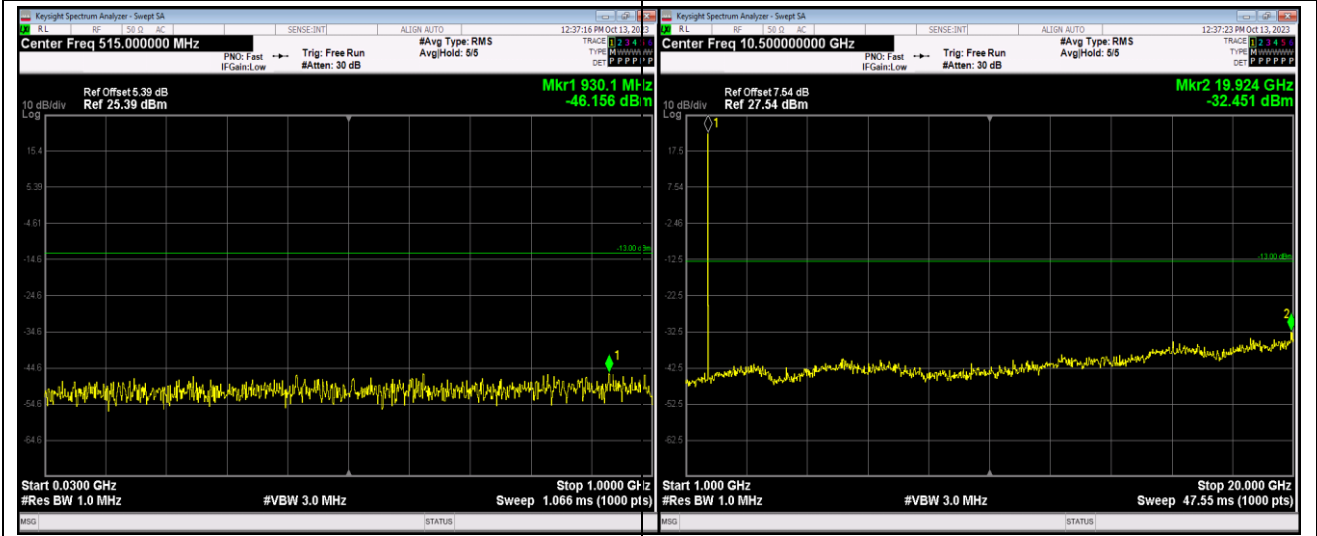

Band4-1.4MHz-16QAM-20393-1RB#0-Range1:30~1000MHz

Band4-1.4MHz-16QAM-20393-1RB#0-Range2:1000~20000MHz

Band4-1.4MHz-64QAM-19957-1RB#0-Range1:30~1000MHz

Band4-1.4MHz-64QAM-19957-1RB#0-Range2:1000~20000MHz

Band4-20MHz-QPSK-20175-1RB#0-Range1:30~1000MHz

Band4-20MHz-QPSK-20175-1RB#0-Range2:1000~20000MHz

Band4-20MHz-QPSK-20300-1RB#0-Range1:30~1000MHz

Band4-20MHz-QPSK-20300-1RB#0-Range2:1000~20000MHz

Band4-20MHz-64QAM-20050-1RB#0-Range1:30~1000MHz

Band4-20MHz-64QAM-20050-1RB#0-Range2:1000~20000MHz