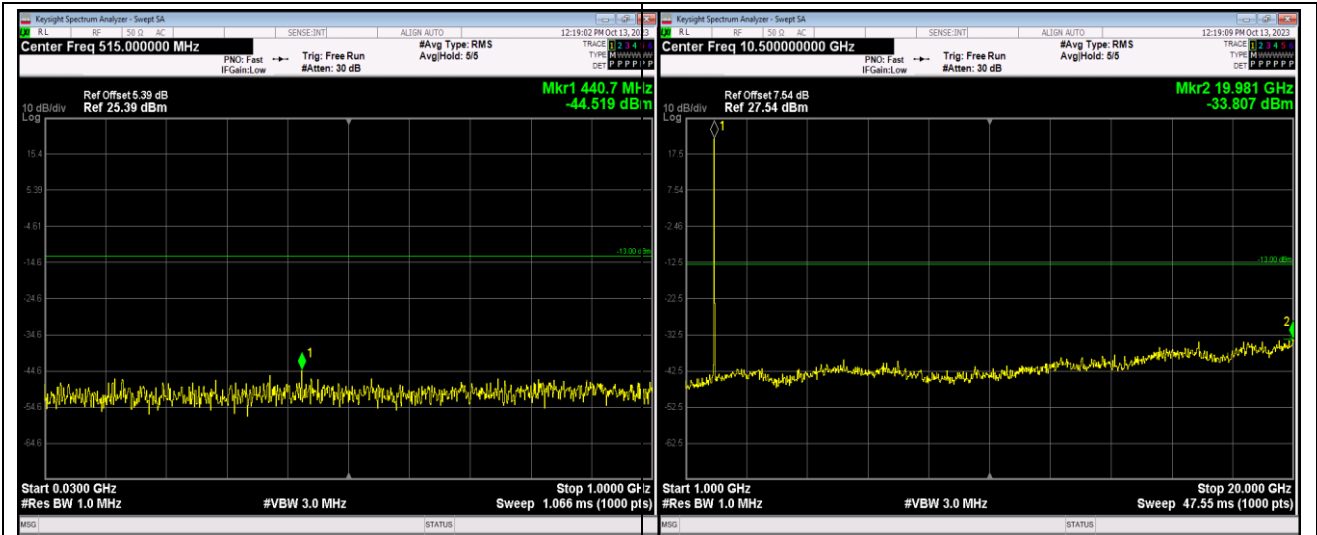

Band2-20MHz-QPSK-18700-1RB#0-Range2:1000~20000MHz

Band2-20MHz-16QAM-18900-1RB#0-Range1:30~1000MHz

Band2-20MHz-16QAM-18900-1RB#0-Range2:1000~2000MHz

Band2-20MHz-16QAM-19100-1RB#0-Range1:30~1000MHz

Band2-20MHz-16QAM-19100-1RB#0-Range2:1000~2000MHz