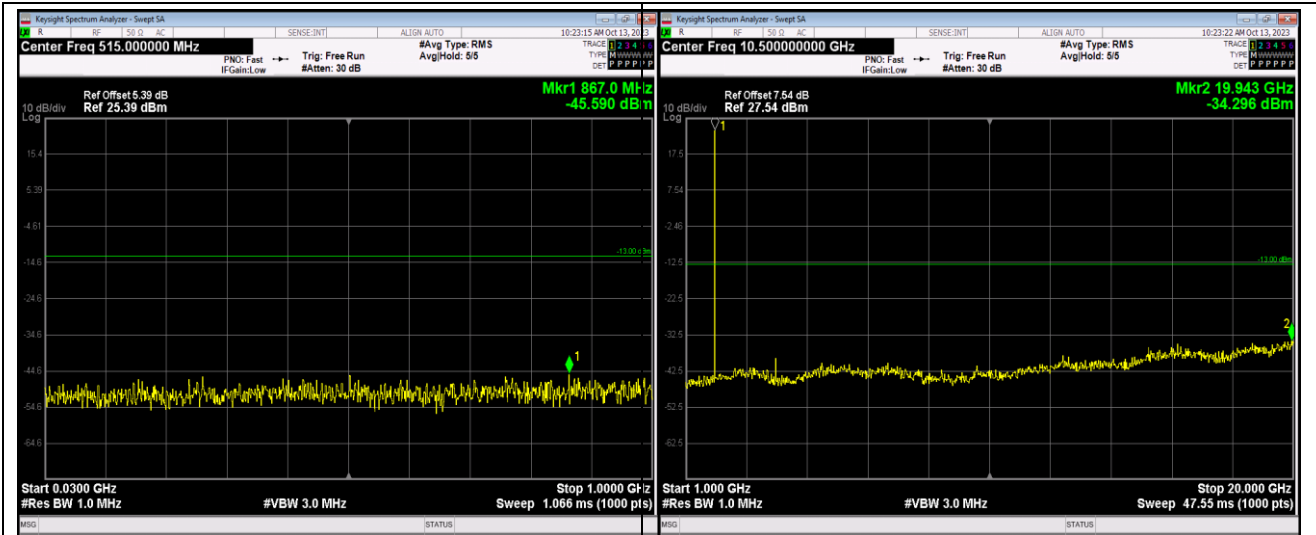

Band2-1.4MHz-16QAM-18607-1RB#0-Range2:1000~20000MHz

Band2-1.4MHz-16QAM-18607-1RB#0-Range1:30~1000MHz