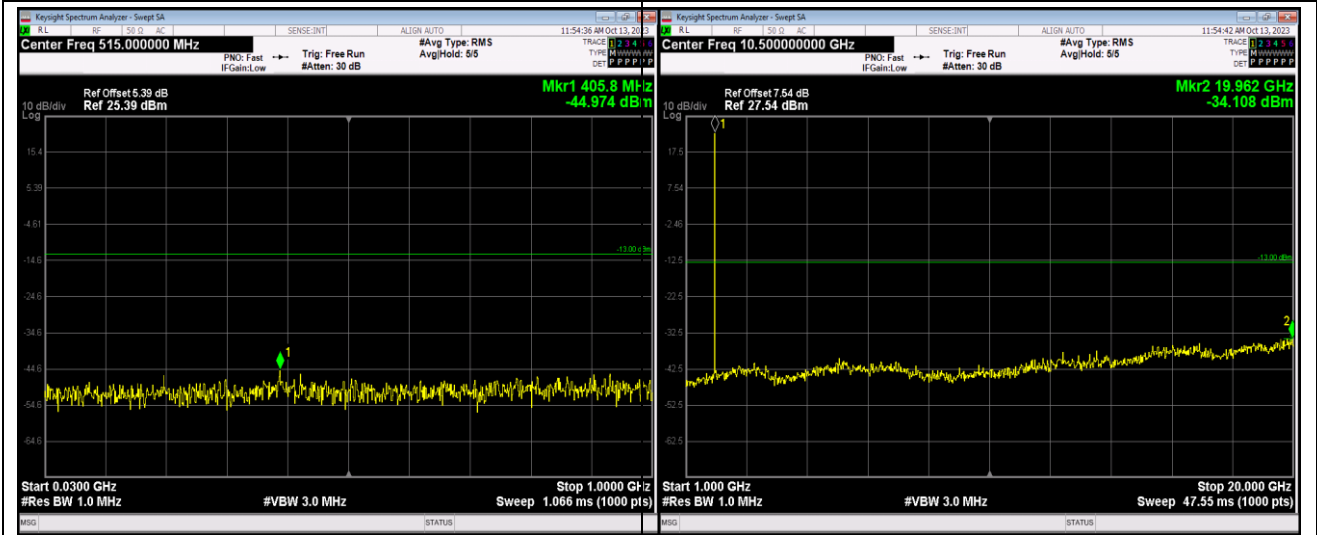

Band2-1.4MHz-16QAM-18900-1RB#0-Range1:30~1000MHz

Band2-1.4MHz-16QAM-18900-1RB#0-Range2:1000~20000MHz

Band2-1.4MHz-64QAM-19193-1RB#0-Range1:30~1000MHz

Band2-1.4MHz-64QAM-19193-1RB#0-Range2:1000~20000MHz

Band2-20MHz-QPSK-18700-1RB#0-Range1:30~1000MHz