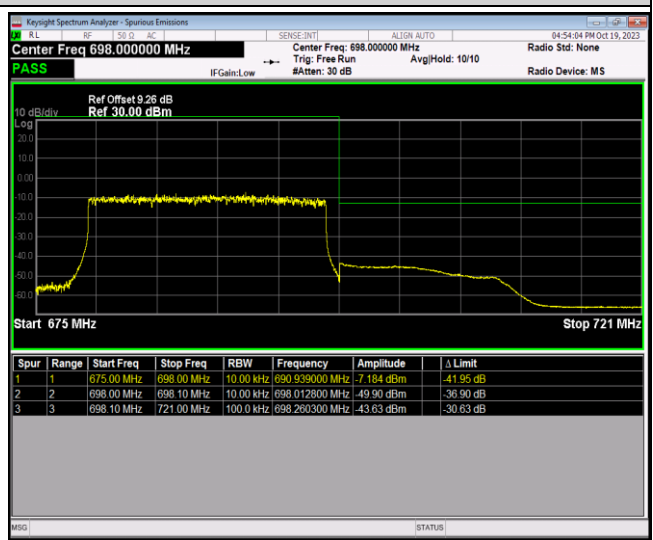

Band71-20MHz-16QAM-133372-100RB#0

Band71-20MHz-64QAM-133222-1RB#99