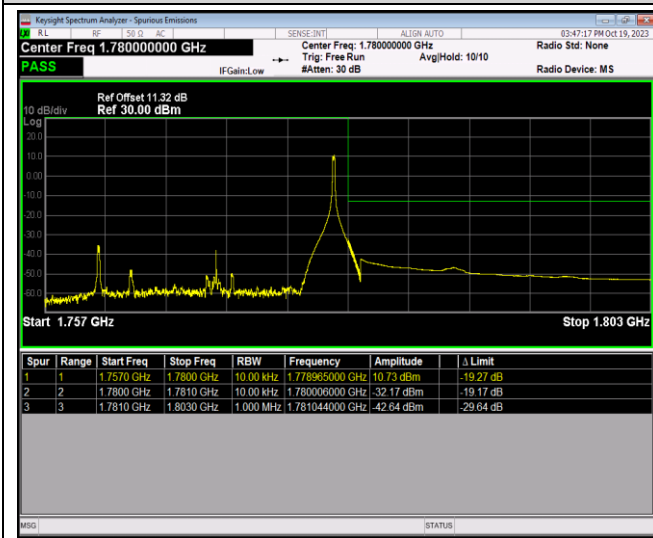

Band66-20MHz-64QAM-132072-100RB#0

Band66-20MHz-64QAM-132572-1RB#0

Band66-20MHz-64QAM-132572-1RB#99

Band66-20MHz-64QAM-132572-100RB#0

Band71-5MHz-QPSK-133147-1RB#0

Band71-5MHz-QPSK-133147-1RB#24

Band71-5MHz-16QAM-133147-25RB#0