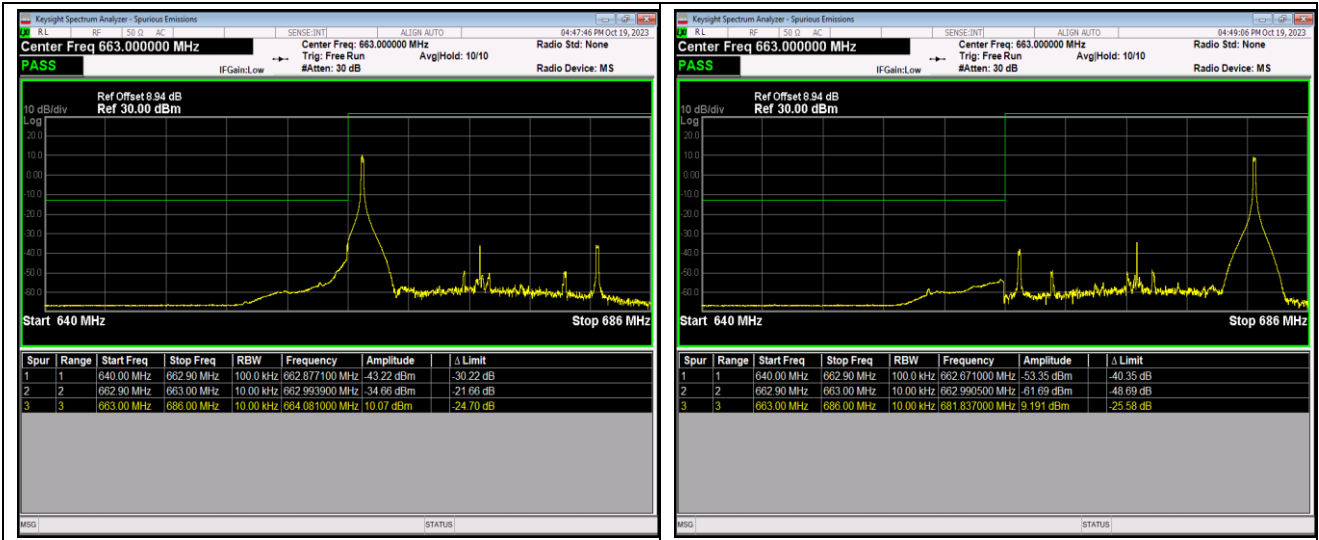

Band71-20MHz-64QAM-133222-1RB#0

Band71-20MHz-64QAM-133222-1RB#99

Appendix E: Conducted Spurious Emission

Test Result (worst case)

Band	Bandwidth	Modulation	Channel	RB Configuration	Frequency Range	Result (dBm)	Verdict
Band2	1.4MHz	QPSK	18607	1RB#0	Range1:30~1000MHz	-44.73	PASS
Band2	1.4MHz	QPSK	18607	1RB#0	Range2:1000~20000MHz	-33.35	PASS
Band2	1.4MHz	QPSK	18900	1RB#0	Range1:30~1000MHz	-45.96	PASS
Band2	1.4MHz	QPSK	18900	1RB#0	Range2:1000~20000MHz	-33.69	PASS
Band2	1.4MHz	QPSK	19193	1RB#0	Range1:30~1000MHz	-45.59	PASS
Band2	1.4MHz	QPSK	19193	1RB#0	Range2:1000~20000MHz	-34.3	PASS
Band2	1.4MHz	16QAM	18607	1RB#0	Range1:30~1000MHz	-46.36	PASS
Band2	1.4MHz	16QAM	18607	1RB#0	Range2:1000~20000MHz	-32.68	PASS
Band2	1.4MHz	16QAM	18900	1RB#0	Range1:30~1000MHz	-44.26	PASS
Band2	1.4MHz	16QAM	18900	1RB#0	Range2:1000~20000MHz	-33.78	PASS
Band2	1.4MHz	16QAM	19193	1RB#0	Range1:30~1000MHz	-45.68	PASS
Band2	1.4MHz	16QAM	19193	1RB#0	Range2:1000~20000MHz	-33.94	PASS
Band2	1.4MHz	64QAM	18607	1RB#0	Range1:30~1000MHz	-45.48	PASS
Band2	1.4MHz	64QAM	18607	1RB#0	Range2:1000~20000MHz	-33.57	PASS
Band2	1.4MHz	64QAM	18900	1RB#0	Range1:30~1000MHz	-46.18	PASS
Band2	1.4MHz	64QAM	18900	1RB#0	Range2:1000~20000MHz	-33.79	PASS
Band2	1.4MHz	64QAM	19193	1RB#0	Range1:30~1000MHz	-44.97	PASS
Band2	1.4MHz	64QAM	19193	1RB#0	Range2:1000~20000MHz	-34.11	PASS
Band2	20MHz	QPSK	18700	1RB#0	Range1:30~1000MHz	-45.27	PASS
Band2	20MHz	QPSK	18700	1RB#0	Range2:1000~20000MHz	-33.45	PASS
Band2	20MHz	QPSK	18900	1RB#0	Range1:30~1000MHz	-44.25	PASS
Band2	20MHz	QPSK	18900	1RB#0	Range2:1000~20000MHz	-33.04	PASS
Band2	20MHz	QPSK	19100	1RB#0	Range1:30~1000MHz	-45.3	PASS
Band2	20MHz	QPSK	19100	1RB#0	Range2:1000~20000MHz	-33.84	PASS
Band2	20MHz	16QAM	18700	1RB#0	Range1:30~1000MHz	-45.39	PASS
Band2	20MHz	16QAM	18700	1RB#0	Range2:1000~20000MHz	-33.54	PASS
Band2	20MHz	16QAM	18900	1RB#0	Range1:30~1000MHz	-45.97	PASS
Band2	20MHz	16QAM	18900	1RB#0	Range2:1000~20000MHz	-33.83	PASS
Band2	20MHz	16QAM	19100	1RB#0	Range1:30~1000MHz	-45.43	PASS
Band2	20MHz	16QAM	19100	1RB#0	Range2:1000~20000MHz	-34.29	PASS
Band2	20MHz	64QAM	18700	1RB#0	Range1:30~1000MHz	-45.65	PASS
Band2	20MHz	64QAM	18700	1RB#0	Range2:1000~20000MHz	-33.93	PASS
Band2	20MHz	64QAM	18900	1RB#0	Range1:30~1000MHz	-45.49	PASS
Band2	20MHz	64QAM	18900	1RB#0	Range2:1000~20000MHz	-34.02	PASS
Band2	20MHz	64QAM	19100	1RB#0	Range1:30~1000MHz	-44.52	PASS
Band2	20MHz	64QAM	19100	1RB#0	Range2:1000~20000MHz	-33.81	PASS