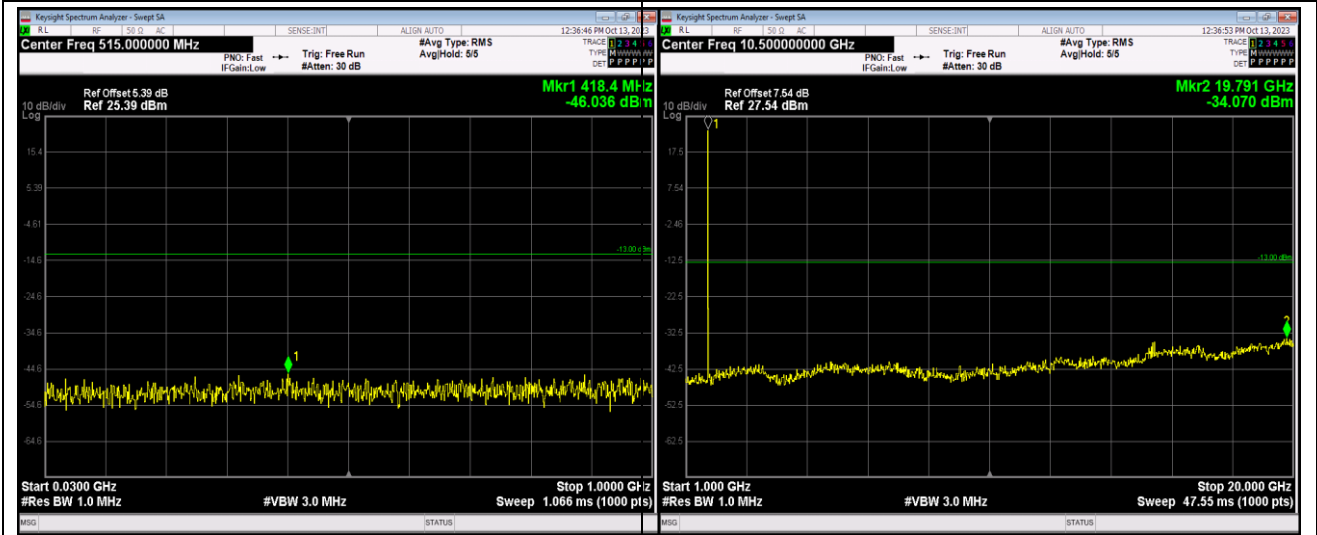

Band4-1.4MHz-QPSK-19957-1RB#0-Range1:30~1000MHz

Band4-1.4MHz-QPSK-20175-1RB#0-Range2:1000~20000MHz

Band4-1.4MHz-QPSK-19957-1RB#0-Range2:1000~20000MHz

Band4-1.4MHz-QPSK-20175-1RB#0-Range1:30~1000MHz