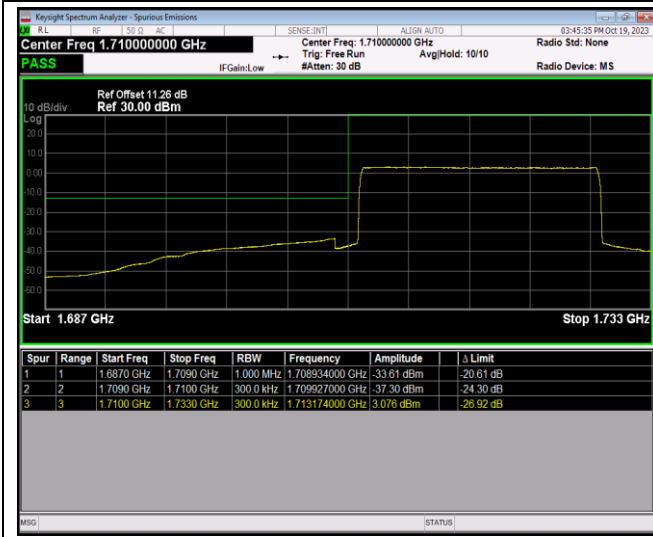

Band66-20MHz-64QAM-132072-100RB#0

Band66-20MHz-64QAM-132572-1RB#0

Band66-20MHz-64QAM-132572-1RB#99

Band66-20MHz-64QAM-132572-100RB#0

Band71-5MHz-QPSK-133147-1RB#0

Band71-5MHz-QPSK-133147-1RB#24

Band71-5MHz-16QAM-133147-25RB#0