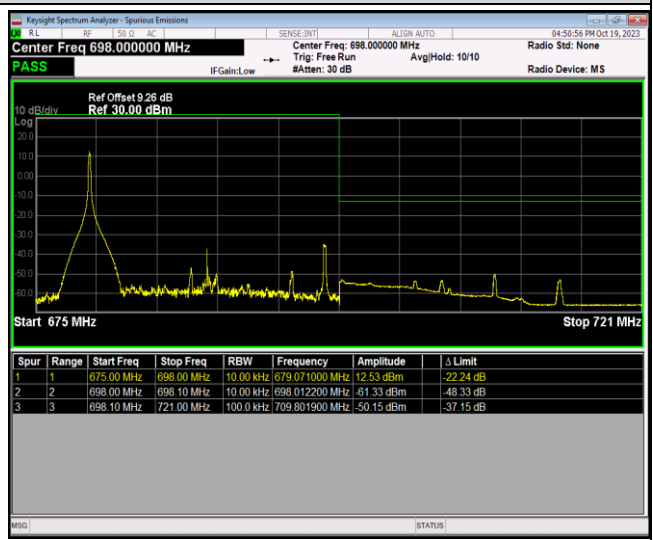

Band71-5MHz-64QAM-133447-1RB#24

Band71-5MHz-64QAM-133447-25RB#0

Band71-20MHz-QPSK-133222-1RB#0

Band71-20MHz-QPSK-133222-1RB#99

Band71-20MHz-QPSK-133222-100RB#0

Band71-20MHz-QPSK-133372-1RB#0

Band71-20MHz-QPSK-133372-1RB#99