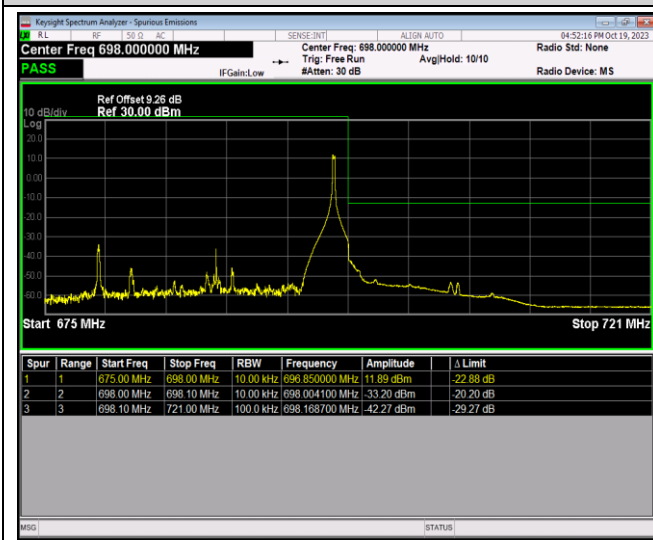

Band71-20MHz-QPSK-133372-1RB#99

Band71-20MHz-16QAM-133222-1RB#0