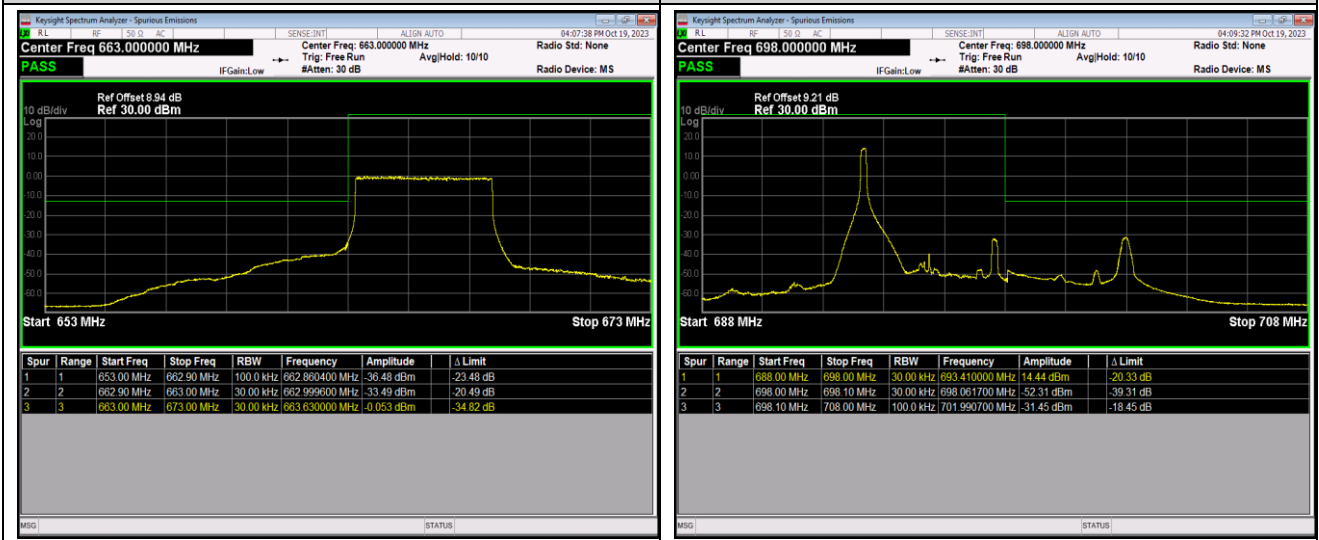

Band71-5MHz-16QAM-133147-25RB#0

Band71-5MHz-16QAM-133447-1RB#0

Band71-5MHz-16QAM-133447-1RB#24

Band71-5MHz-16QAM-133447-25RB#0