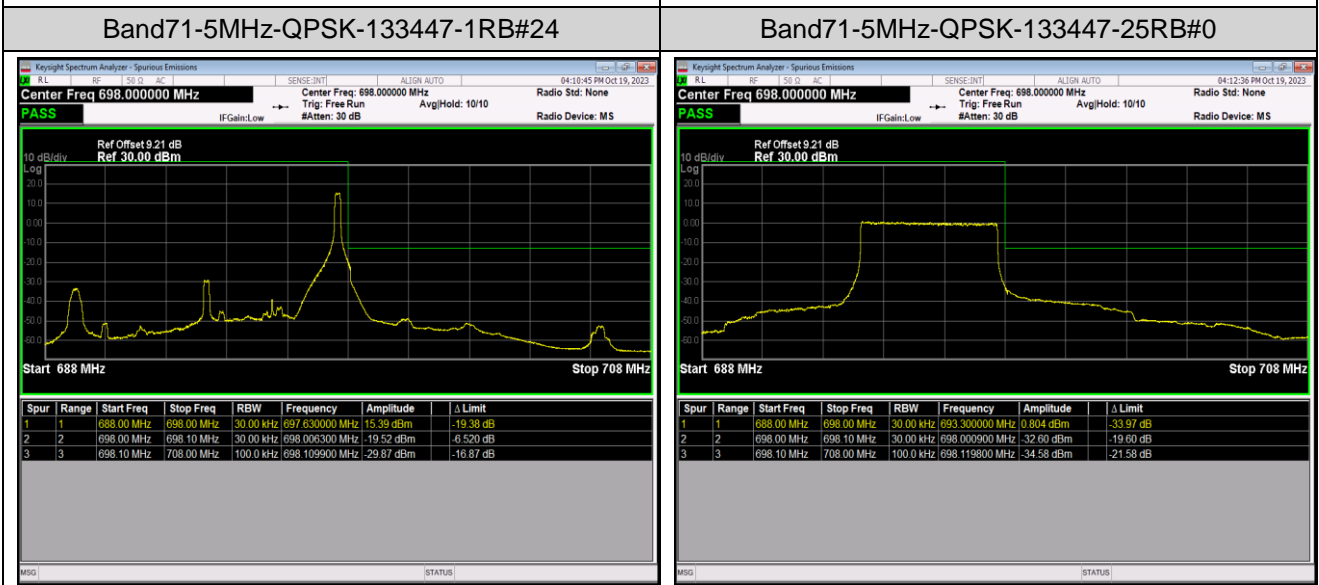

Band66-20MHz-64QAM-132072-100RB#0

Band66-20MHz-64QAM-132572-1RB#0

Band66-20MHz-64QAM-132572-1RB#99

Band66-20MHz-64QAM-132572-100RB#0

Band71-5MHz-QPSK-133147-1RB#0

Band71-5MHz-QPSK-133147-1RB#24

Band71-5MHz-16QAM-133147-25RB#0