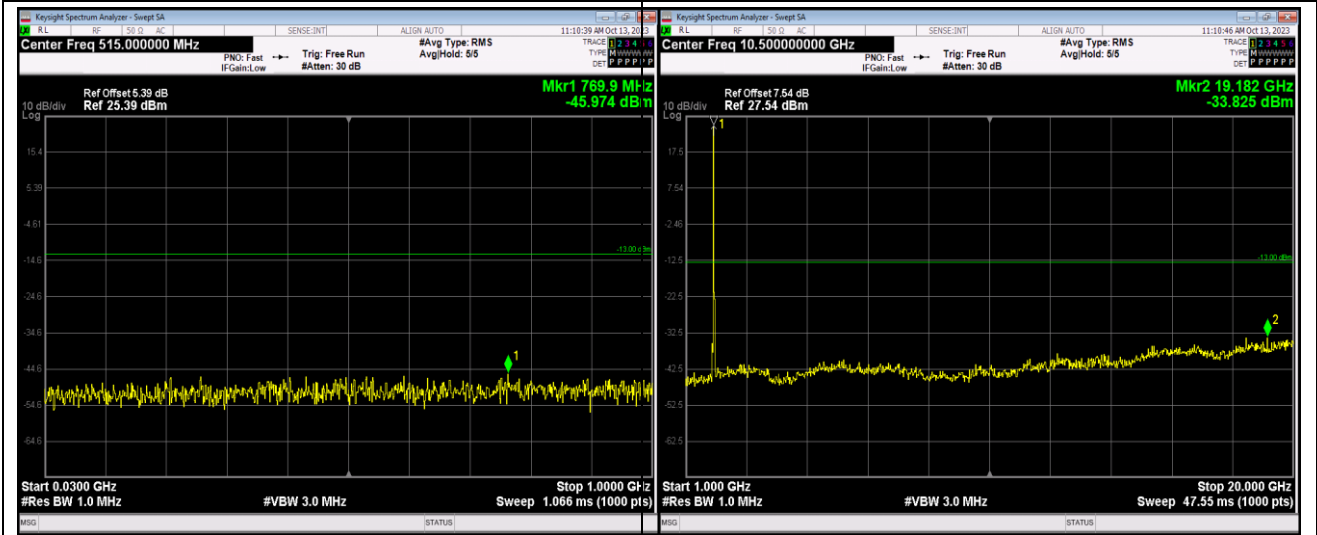

Band2-20MHz-QPSK-18700-1RB#0-Range2:1000~20000MHz

Band2-20MHz-16QAM-18900-1RB#0-Range1:30~1000MHz

Band2-20MHz-16QAM-18900-1RB#0-Range2:1000~2000MHz

Band2-20MHz-16QAM-19100-1RB#0-Range1:30~1000MHz

Band2-20MHz-16QAM-19100-1RB#0-Range2:1000~2000MHz