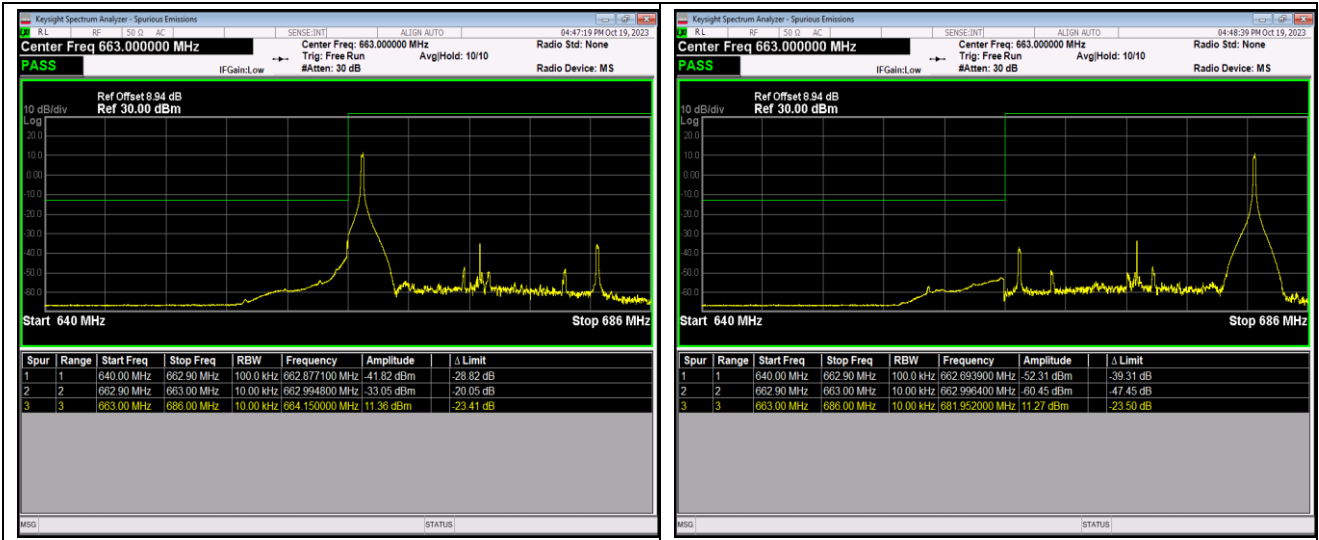

Band71-20MHz-16QAM-133222-1RB#0

Band71-20MHz-16QAM-133222-1RB#99

Band71-20MHz-16QAM-133222-100RB#0

Band71-20MHz-16QAM-133372-1RB#0