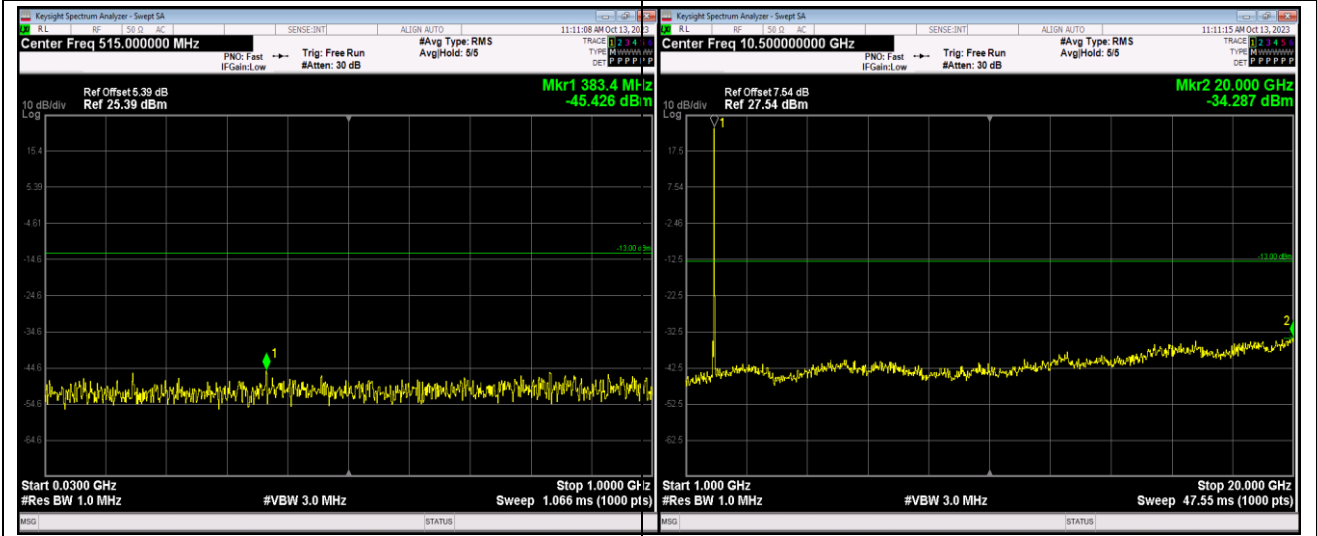

Band2-20MHz-QPSK-18700-1RB#0-Range2:1000~20000MHz

Band2-20MHz-16QAM-18900-1RB#0-Range1:30~1000MHz

Band2-20MHz-16QAM-18900-1RB#0-Range2:1000~2000MHz

Band2-20MHz-16QAM-19100-1RB#0-Range1:30~1000MHz

Band2-20MHz-16QAM-19100-1RB#0-Range2:1000~2000MHz