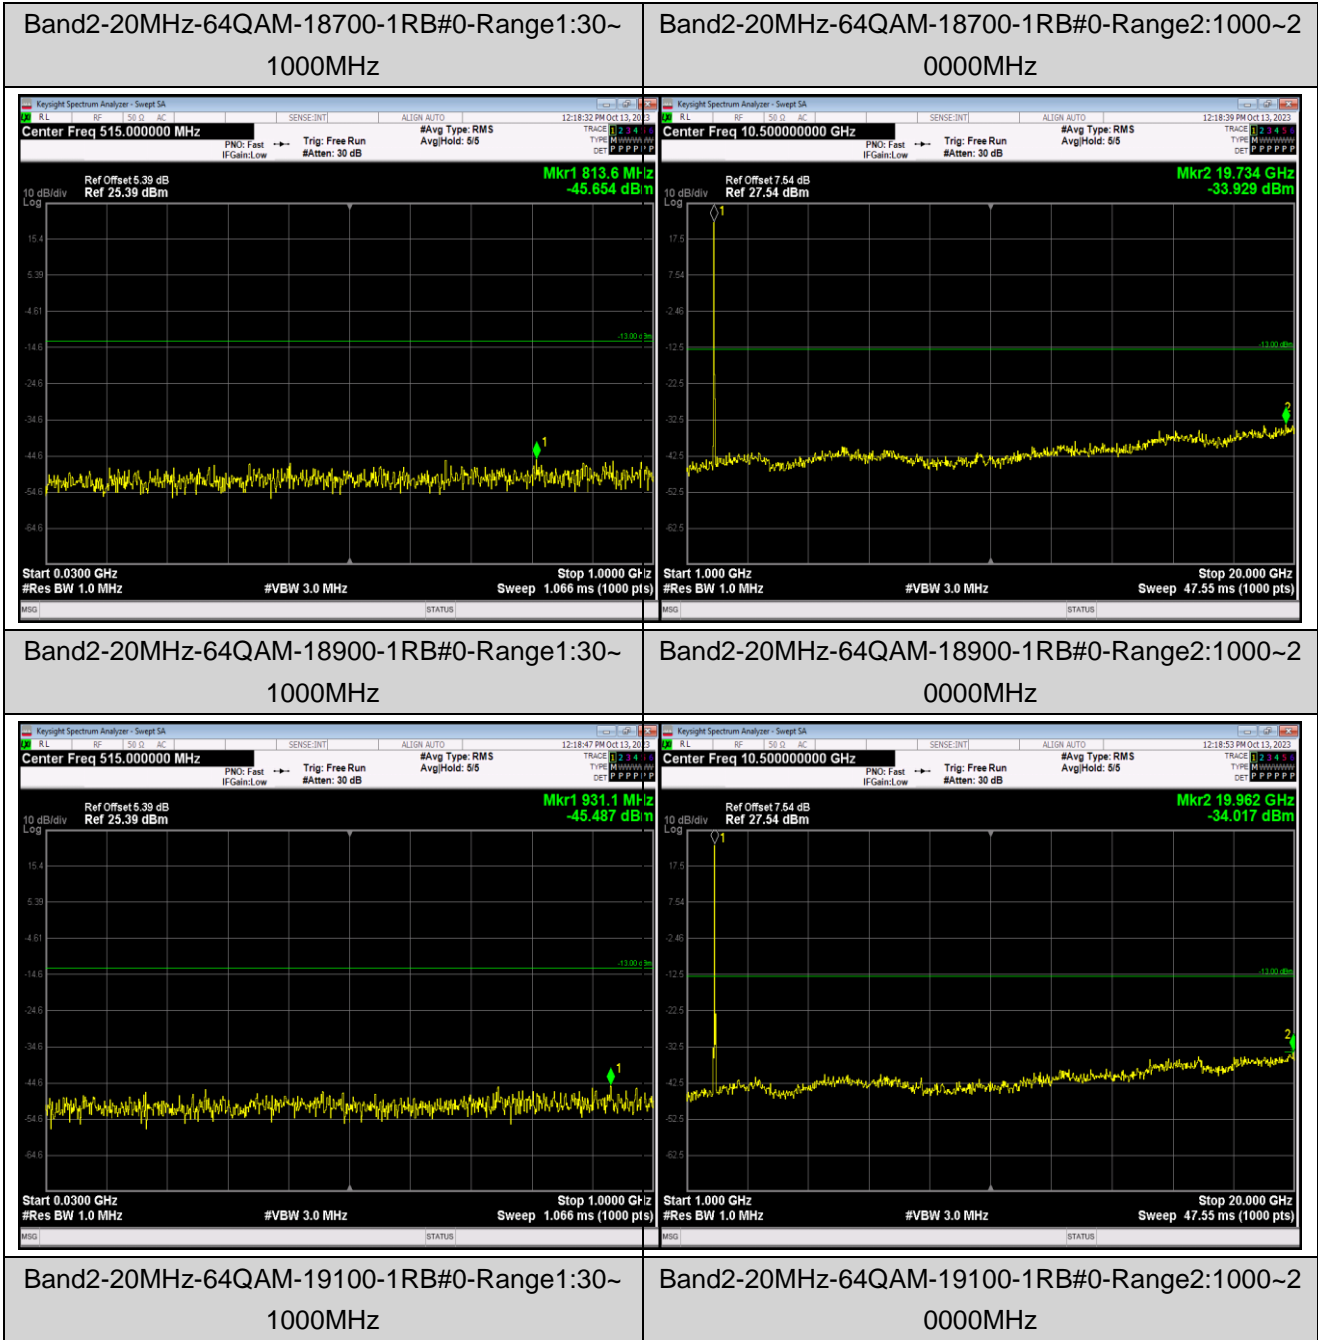

Band2-1.4MHz-16QAM-18900-1RB#0-Range1:30~1000MHz

Band2-1.4MHz-16QAM-18900-1RB#0-Range2:1000~20000MHz

Band2-1.4MHz-64QAM-19193-1RB#0-Range1:30~1000MHz

Band2-1.4MHz-64QAM-19193-1RB#0-Range2:1000~20000MHz

Band2-20MHz-QPSK-18700-1RB#0-Range1:30~1000MHz

Band2-20MHz-QPSK-18700-1RB#0-Range2:1000~20000MHz

Band2-20MHz-16QAM-18900-1RB#0-Range1:30~1000MHz

Band2-20MHz-16QAM-18900-1RB#0-Range2:1000~2000MHz

Band2-20MHz-16QAM-19100-1RB#0-Range1:30~1000MHz

Band2-20MHz-16QAM-19100-1RB#0-Range2:1000~2000MHz

Band4-1.4MHz-QPSK-19957-1RB#0-Range1:30~1000MHz

Band4-1.4MHz-QPSK-19957-1RB#0-Range2:1000~20000MHz

Band4-1.4MHz-QPSK-20175-1RB#0-Range1:30~1000MHz

Band4-1.4MHz-QPSK-20175-1RB#0-Range2:1000~20000MHz