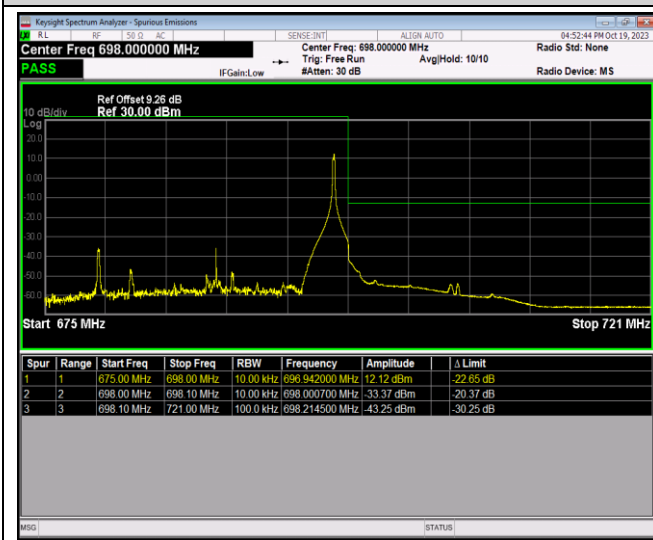

Band71-20MHz-64QAM-133222-1RB#0

Band71-20MHz-64QAM-133222-1RB#99

Appendix E: Conducted Spurious Emission

Test Result (worst case)

Band	Bandwidth	Modulation	Channel	RB Configuration	Frequency Range	Result (dBm)	Verdict
Band2	1.4MHz	QPSK	18607	1RB#0	Range1:30~1000MHz	-44.73	PASS
Band2	1.4MHz	QPSK	18607	1RB#0	Range2:1000~20000MHz	-33.35	PASS
Band2	1.4MHz	QPSK	18900	1RB#0	Range1:30~1000MHz	-45.96	PASS
Band2	1.4MHz	QPSK	18900	1RB#0	Range2:1000~20000MHz	-33.69	PASS
Band2	1.4MHz	QPSK	19193	1RB#0	Range1:30~1000MHz	-45.59	PASS
Band2	1.4MHz	QPSK	19193	1RB#0	Range2:1000~20000MHz	-34.3	PASS
Band2	1.4MHz	16QAM	18607	1RB#0	Range1:30~1000MHz	-46.36	PASS
Band2	1.4MHz	16QAM	18607	1RB#0	Range2:1000~20000MHz	-32.68	PASS
Band2	1.4MHz	16QAM	18900	1RB#0	Range1:30~1000MHz	-44.26	PASS
Band2	1.4MHz	16QAM	18900	1RB#0	Range2:1000~20000MHz	-33.78	PASS
Band2	1.4MHz	16QAM	19193	1RB#0	Range1:30~1000MHz	-45.68	PASS
Band2	1.4MHz	16QAM	19193	1RB#0	Range2:1000~20000MHz	-33.94	PASS
Band2	1.4MHz	64QAM	18607	1RB#0	Range1:30~1000MHz	-45.48	PASS
Band2	1.4MHz	64QAM	18607	1RB#0	Range2:1000~20000MHz	-33.57	PASS
Band2	1.4MHz	64QAM	18900	1RB#0	Range1:30~1000MHz	-46.18	PASS
Band2	1.4MHz	64QAM	18900	1RB#0	Range2:1000~20000MHz	-33.79	PASS
Band2	1.4MHz	64QAM	19193	1RB#0	Range1:30~1000MHz	-44.97	PASS
Band2	1.4MHz	64QAM	19193	1RB#0	Range2:1000~20000MHz	-34.11	PASS
Band2	20MHz	QPSK	18700	1RB#0	Range1:30~1000MHz	-45.27	PASS
Band2	20MHz	QPSK	18700	1RB#0	Range2:1000~20000MHz	-33.45	PASS
Band2	20MHz	QPSK	18900	1RB#0	Range1:30~1000MHz	-44.25	PASS
Band2	20MHz	QPSK	18900	1RB#0	Range2:1000~20000MHz	-33.04	PASS
Band2	20MHz	QPSK	19100	1RB#0	Range1:30~1000MHz	-45.3	PASS
Band2	20MHz	QPSK	19100	1RB#0	Range2:1000~20000MHz	-33.84	PASS
Band2	20MHz	16QAM	18700	1RB#0	Range1:30~1000MHz	-45.39	PASS
Band2	20MHz	16QAM	18700	1RB#0	Range2:1000~20000MHz	-33.54	PASS
Band2	20MHz	16QAM	18900	1RB#0	Range1:30~1000MHz	-45.97	PASS
Band2	20MHz	16QAM	18900	1RB#0	Range2:1000~20000MHz	-33.83	PASS
Band2	20MHz	16QAM	19100	1RB#0	Range1:30~1000MHz	-45.43	PASS
Band2	20MHz	16QAM	19100	1RB#0	Range2:1000~20000MHz	-34.29	PASS
Band2	20MHz	64QAM	18700	1RB#0	Range1:30~1000MHz	-45.65	PASS
Band2	20MHz	64QAM	18700	1RB#0	Range2:1000~20000MHz	-33.93	PASS
Band2	20MHz	64QAM	18900	1RB#0	Range1:30~1000MHz	-45.49	PASS
Band2	20MHz	64QAM	18900	1RB#0	Range2:1000~20000MHz	-34.02	PASS
Band2	20MHz	64QAM	19100	1RB#0	Range1:30~1000MHz	-44.52	PASS
Band2	20MHz	64QAM	19100	1RB#0	Range2:1000~20000MHz	-33.81	PASS