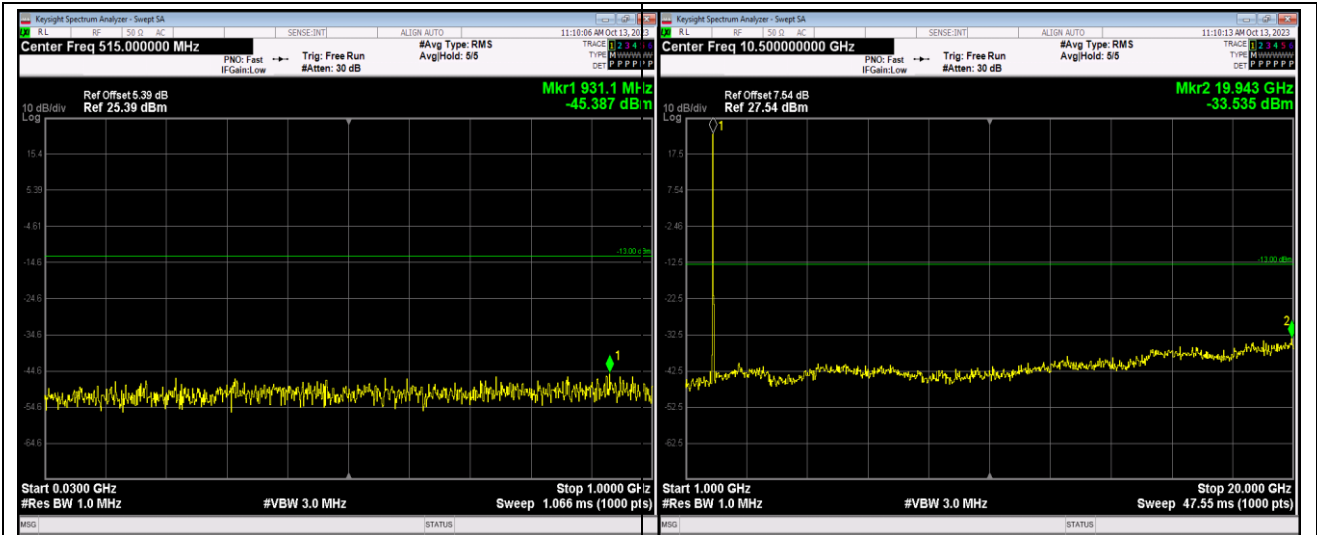

Band2-20MHz-16QAM-18900-1RB#0-Range2:1000~2000MHz

Band2-20MHz-16QAM-18900-1RB#0-Range1:30~1000MHz