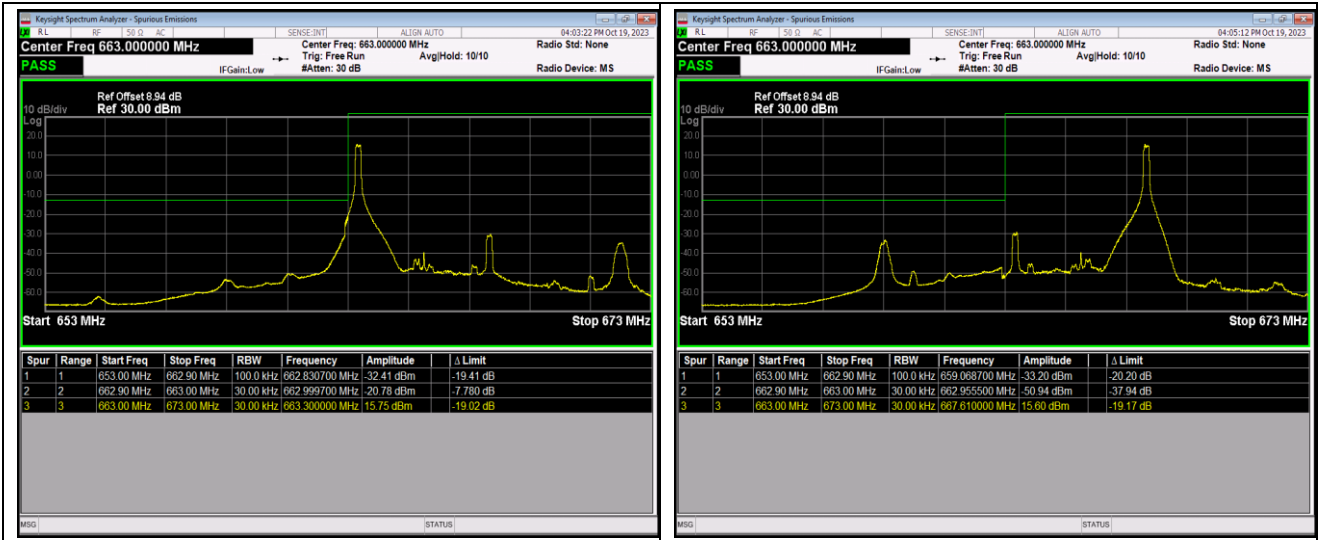

Band66-20MHz-64QAM-132072-100RB#0

Band66-20MHz-64QAM-132572-1RB#0

Band66-20MHz-64QAM-132572-1RB#99

Band66-20MHz-64QAM-132572-100RB#0

Band71-5MHz-QPSK-133147-1RB#0

Band71-5MHz-QPSK-133147-1RB#24

Band71-5MHz-16QAM-133147-25RB#0