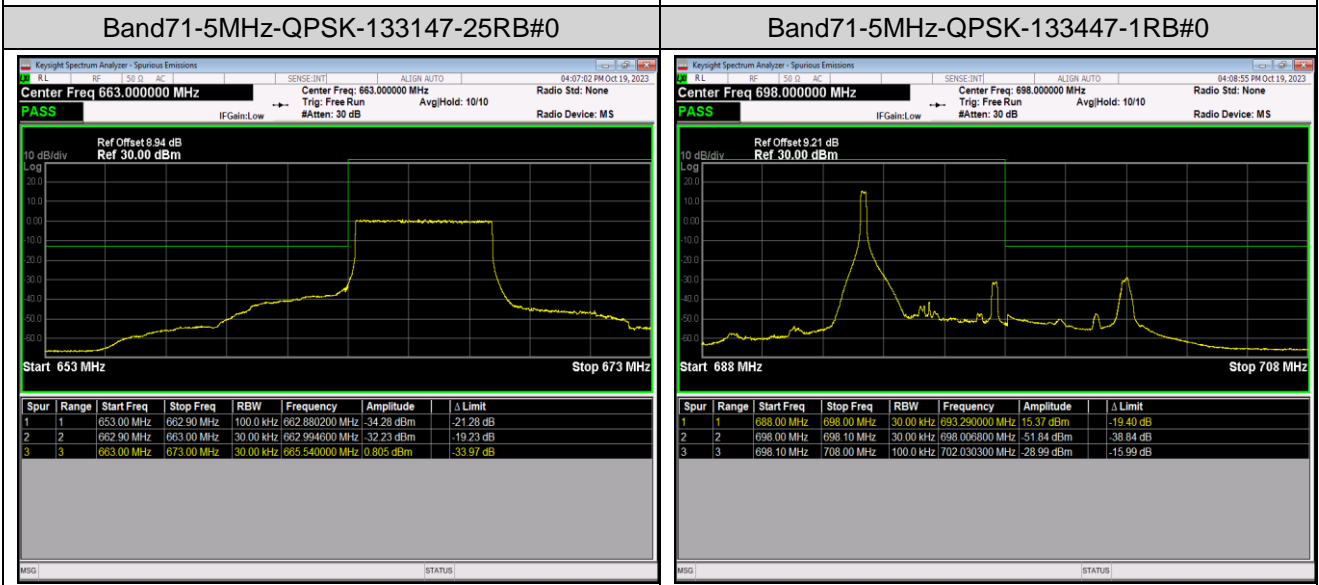

Band66-20MHz-64QAM-132072-100RB#0

Band66-20MHz-64QAM-132572-1RB#0

Band66-20MHz-64QAM-132572-1RB#99

Band66-20MHz-64QAM-132572-100RB#0

Band71-5MHz-QPSK-133147-1RB#0

Band71-5MHz-QPSK-133147-1RB#24

Band71-5MHz-16QAM-133147-25RB#0