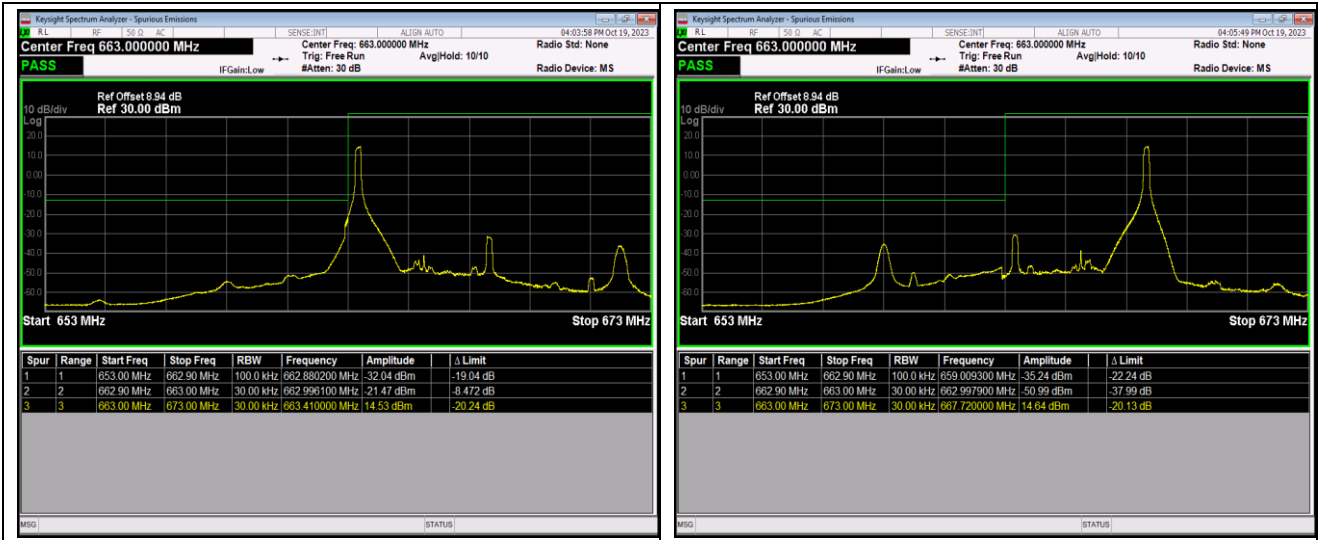

Band66-20MHz-64QAM-132072-100RB#0

Band66-20MHz-64QAM-132572-1RB#0

Band66-20MHz-64QAM-132572-1RB#99

Band66-20MHz-64QAM-132572-100RB#0

Band71-5MHz-QPSK-133147-1RB#0

Band71-5MHz-QPSK-133147-1RB#24

Band71-5MHz-16QAM-133147-25RB#0