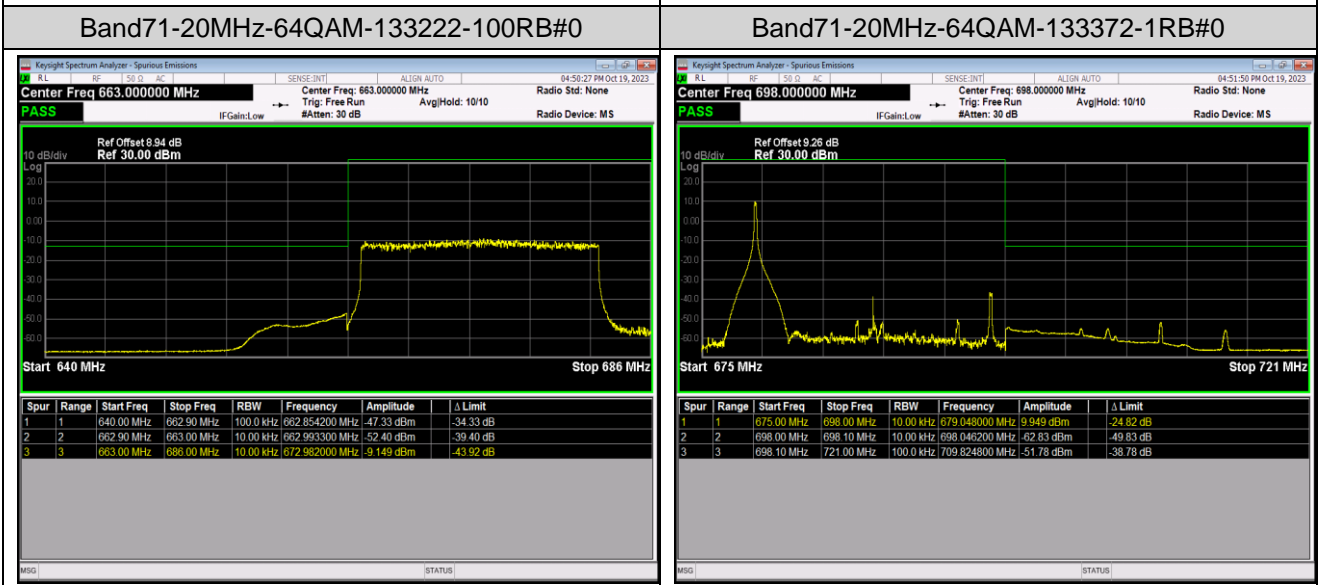

Band71-20MHz-64QAM-133222-1RB#0

Band71-20MHz-64QAM-133222-1RB#99

Appendix E: Conducted Spurious Emission

Test Result (worst case)

Band	Bandwidth	Modulation	Channel	RB Configuration	Frequency Range	Result (dBm)	Verdict
Band2	1.4MHz	QPSK	18607	1RB#0	Range1:30~1000MHz	-44.73	PASS
Band2	1.4MHz	QPSK	18607	1RB#0	Range2:1000~20000MHz	-33.35	PASS
Band2	1.4MHz	QPSK	18900	1RB#0	Range1:30~1000MHz	-45.96	PASS
Band2	1.4MHz	QPSK	18900	1RB#0	Range2:1000~20000MHz	-33.69	PASS
Band2	1.4MHz	QPSK	19193	1RB#0	Range1:30~1000MHz	-45.59	PASS
Band2	1.4MHz	QPSK	19193	1RB#0	Range2:1000~20000MHz	-34.3	PASS
Band2	1.4MHz	16QAM	18607	1RB#0	Range1:30~1000MHz	-46.36	PASS
Band2	1.4MHz	16QAM	18607	1RB#0	Range2:1000~20000MHz	-32.68	PASS
Band2	1.4MHz	16QAM	18900	1RB#0	Range1:30~1000MHz	-44.26	PASS
Band2	1.4MHz	16QAM	18900	1RB#0	Range2:1000~20000MHz	-33.78	PASS
Band2	1.4MHz	16QAM	19193	1RB#0	Range1:30~1000MHz	-45.68	PASS
Band2	1.4MHz	16QAM	19193	1RB#0	Range2:1000~20000MHz	-33.94	PASS
Band2	1.4MHz	64QAM	18607	1RB#0	Range1:30~1000MHz	-45.48	PASS
Band2	1.4MHz	64QAM	18607	1RB#0	Range2:1000~20000MHz	-33.57	PASS
Band2	1.4MHz	64QAM	18900	1RB#0	Range1:30~1000MHz	-46.18	PASS
Band2	1.4MHz	64QAM	18900	1RB#0	Range2:1000~20000MHz	-33.79	PASS
Band2	1.4MHz	64QAM	19193	1RB#0	Range1:30~1000MHz	-44.97	PASS
Band2	1.4MHz	64QAM	19193	1RB#0	Range2:1000~20000MHz	-34.11	PASS
Band2	20MHz	QPSK	18700	1RB#0	Range1:30~1000MHz	-45.27	PASS
Band2	20MHz	QPSK	18700	1RB#0	Range2:1000~20000MHz	-33.45	PASS
Band2	20MHz	QPSK	18900	1RB#0	Range1:30~1000MHz	-44.25	PASS
Band2	20MHz	QPSK	18900	1RB#0	Range2:1000~20000MHz	-33.04	PASS
Band2	20MHz	QPSK	19100	1RB#0	Range1:30~1000MHz	-45.3	PASS
Band2	20MHz	QPSK	19100	1RB#0	Range2:1000~20000MHz	-33.84	PASS
Band2	20MHz	16QAM	18700	1RB#0	Range1:30~1000MHz	-45.39	PASS
Band2	20MHz	16QAM	18700	1RB#0	Range2:1000~20000MHz	-33.54	PASS
Band2	20MHz	16QAM	18900	1RB#0	Range1:30~1000MHz	-45.97	PASS
Band2	20MHz	16QAM	18900	1RB#0	Range2:1000~20000MHz	-33.83	PASS
Band2	20MHz	16QAM	19100	1RB#0	Range1:30~1000MHz	-45.43	PASS
Band2	20MHz	16QAM	19100	1RB#0	Range2:1000~20000MHz	-34.29	PASS
Band2	20MHz	64QAM	18700	1RB#0	Range1:30~1000MHz	-45.65	PASS
Band2	20MHz	64QAM	18700	1RB#0	Range2:1000~20000MHz	-33.93	PASS
Band2	20MHz	64QAM	18900	1RB#0	Range1:30~1000MHz	-45.49	PASS
Band2	20MHz	64QAM	18900	1RB#0	Range2:1000~20000MHz	-34.02	PASS
Band2	20MHz	64QAM	19100	1RB#0	Range1:30~1000MHz	-44.52	PASS
Band2	20MHz	64QAM	19100	1RB#0	Range2:1000~20000MHz	-33.81	PASS