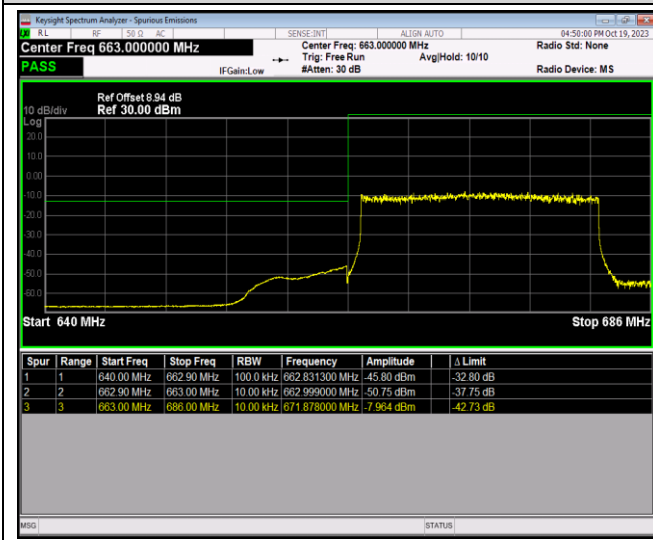

Band71-20MHz-QPSK-133372-100RB#0

Band71-20MHz-16QAM-133222-1RB#0

Band71-20MHz-16QAM-133222-1RB#99

Band71-20MHz-16QAM-133222-100RB#0

Band71-20MHz-16QAM-133372-1RB#0

Band71-20MHz-16QAM-133372-1RB#99

Band71-20MHz-16QAM-133372-100RB#0