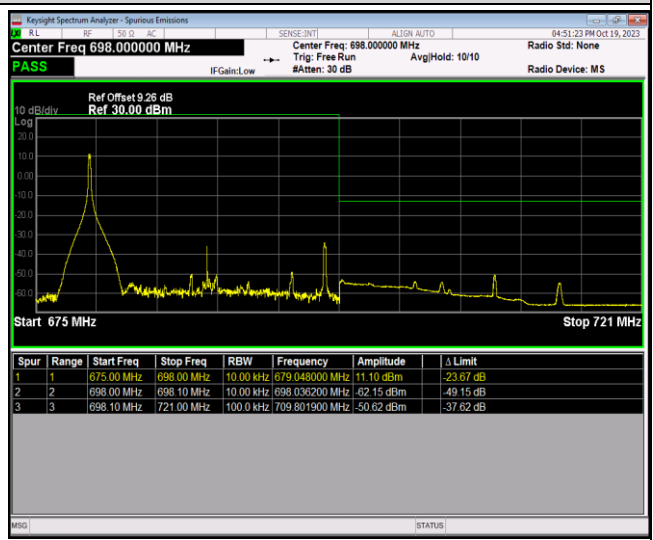

Band71-20MHz-16QAM-133372-1RB#0

Band71-20MHz-16QAM-133372-100RB#0